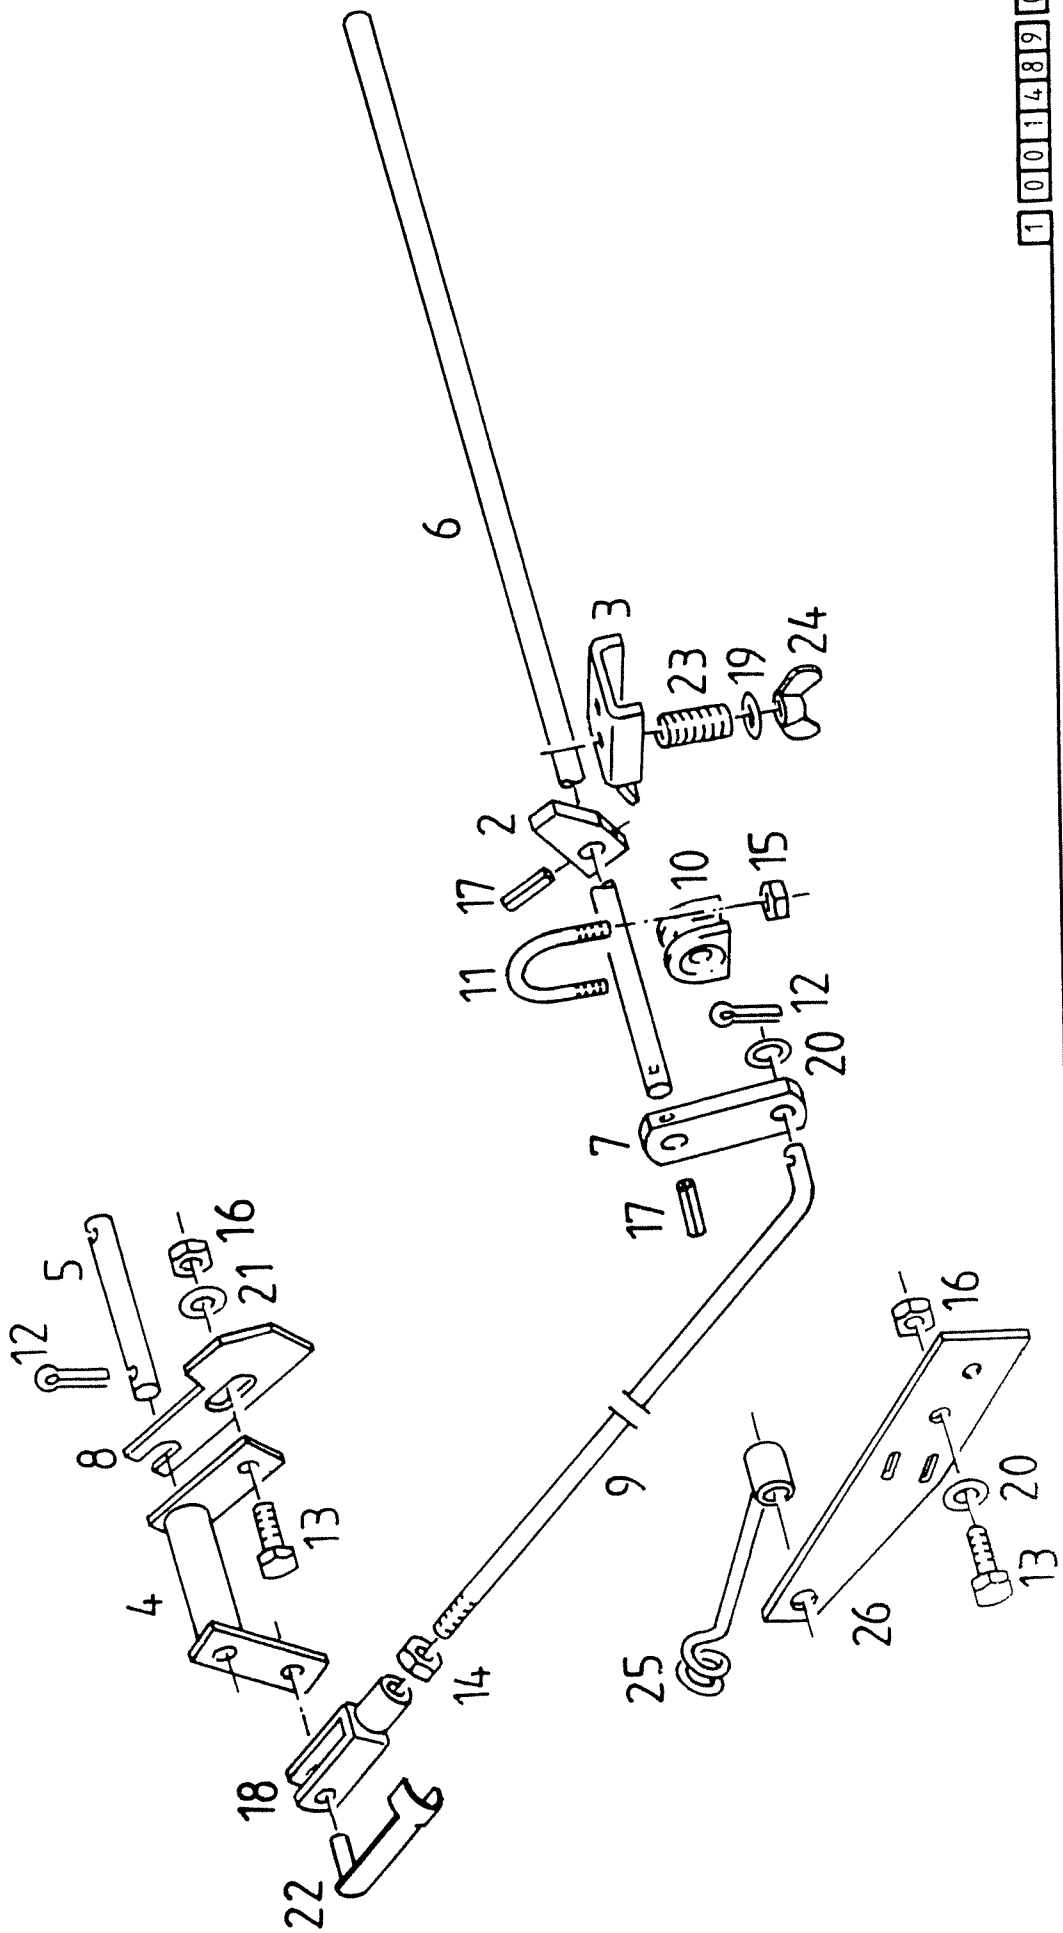

E08

1 0 0 1 4 8 9 0 2