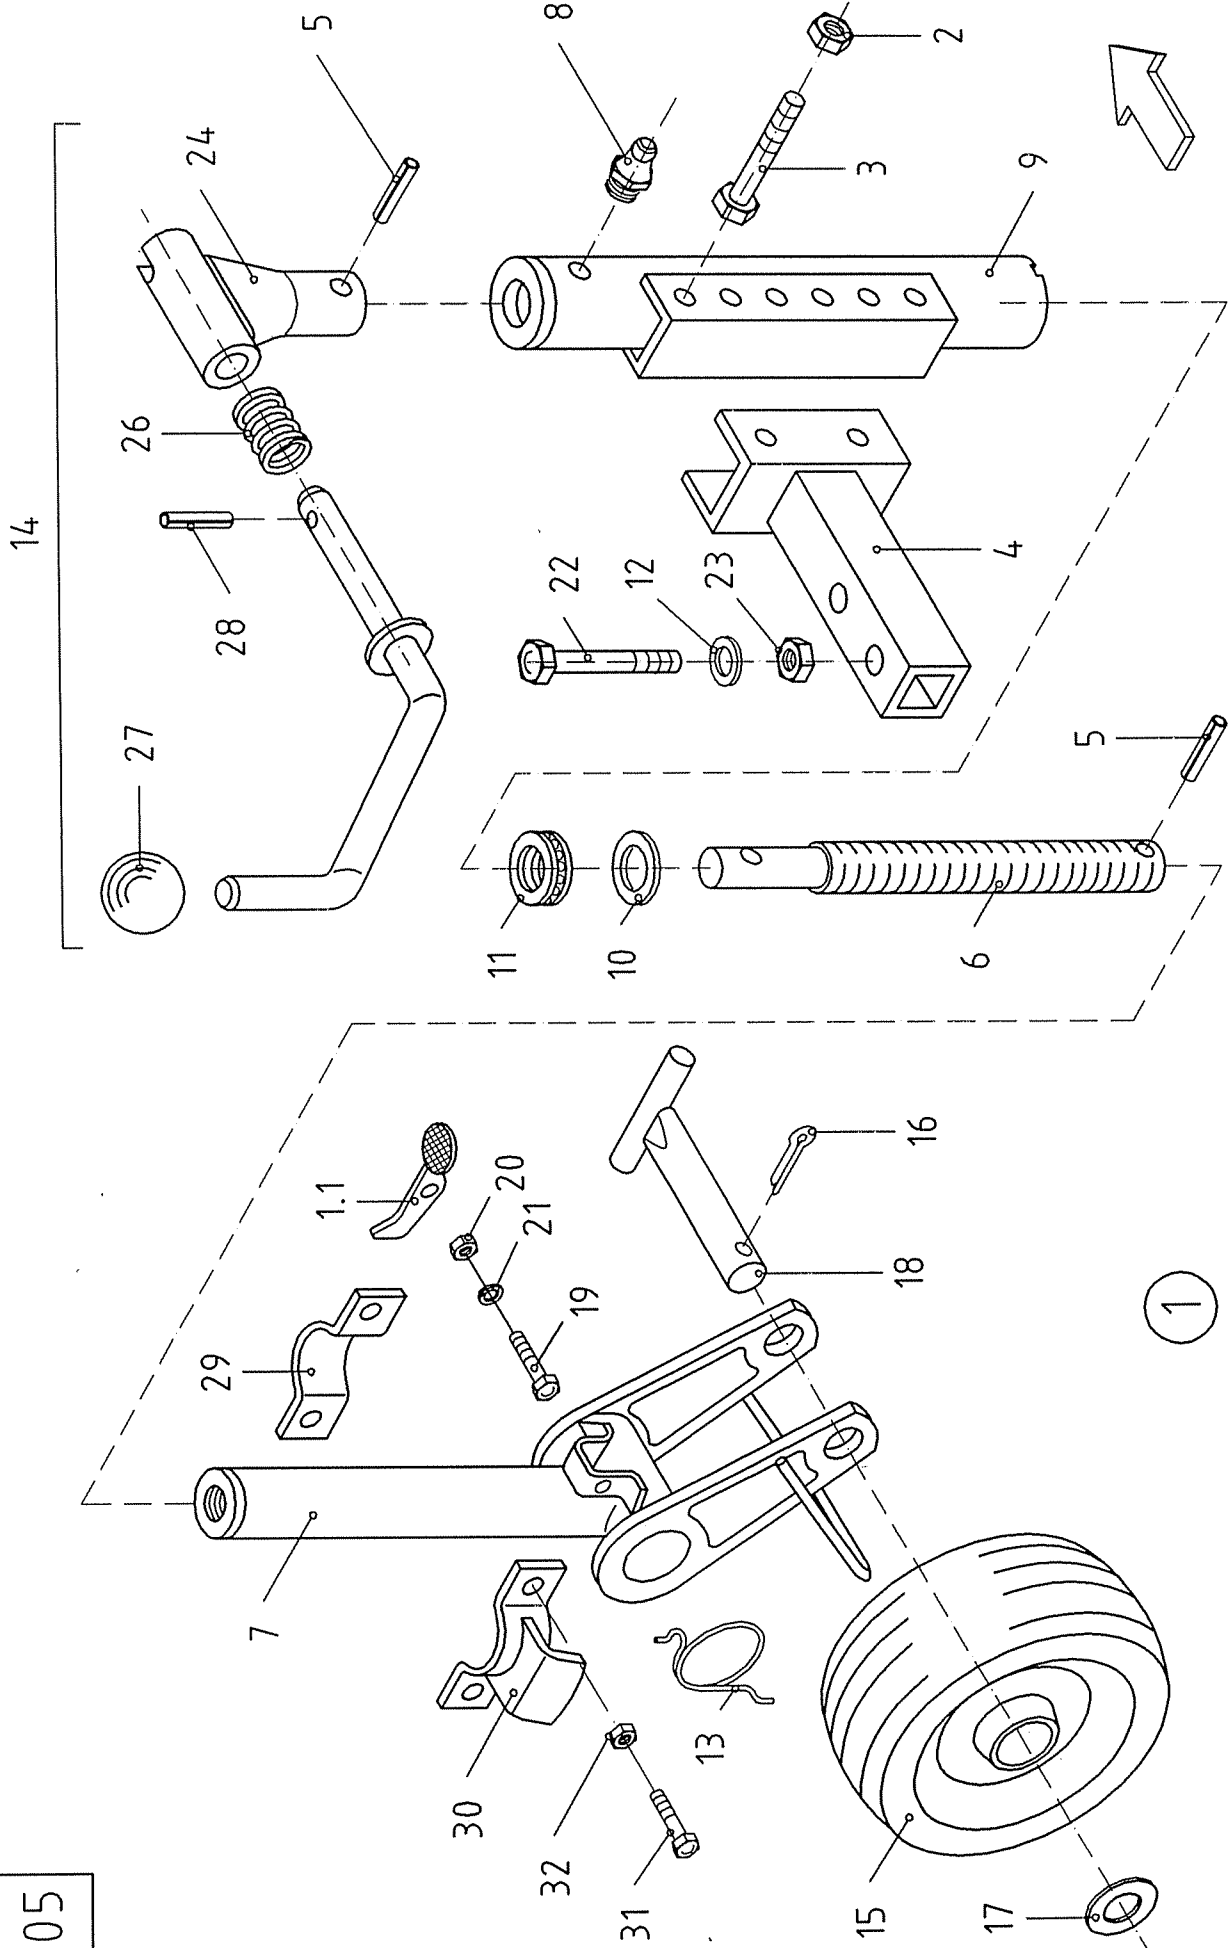

C05

1.001614.04