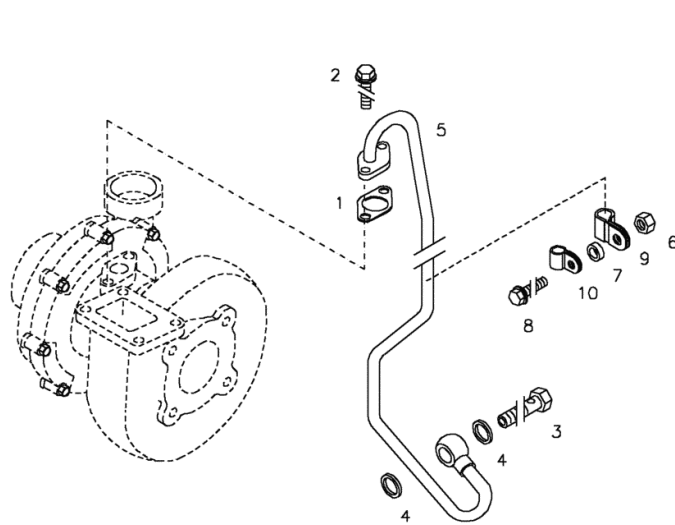

Section: ENGINE
FEED LINE

Fig.	Code	QTY	Name										
807924	807925	807926	807927	807928	807929	807930	807931	807932	807933	807934	807935	807936	807937
807938	807939	807940	807941	807942	807943	807944	807945	807946	807947	807948	807949	807950	812067
812068	812069	812070	812071	812072	812073	812074	812075	812076	813174	813175	817451	817452	817453
817454	817455	817456	817457	817458	817459	817460	817461	817462	817463	817464	817465	817466	817467
817468	817469	819921	819922	819923	819924	819925	825872	825873	825874	825875	825876	825877	825878
825879	825880	825881	825882	825883	825884	825885	825886	834401	834402	834403	834404	834405	834406
834407	834408	834409	834410	834411	834412	834413	834414	834415	834416	834417	834418	834419	834420
834421	834422	834423	834424	834425	837676	837677	837990	837991					

1	04182519	1	gasket
001	01143369	2	screw EN 001662-F-M 8 X 20-LG 2,5-10.9-A4C
3	01119246	1	pipe union H 3102 -D10 M H 003102-D10 M-ST-A4C
4	01118688	2	ring 14x17 DIN 007603-A 14 X 18 -CU
5	04206989	1	tube
6	01137057	1	nut ISO 004032-M 8 - 8
7	03363990	1	bushing
8	01181432	1	screw EN 001662-F-M 8 X 30- 10.9-ZNAL-A
9	01178181	1	hose clip H 003223-C22X20-ST/MVQ -1-70
10	01175806	1	hose clip c10x20 H 003223-C10X20-ST/MVQ -1-70