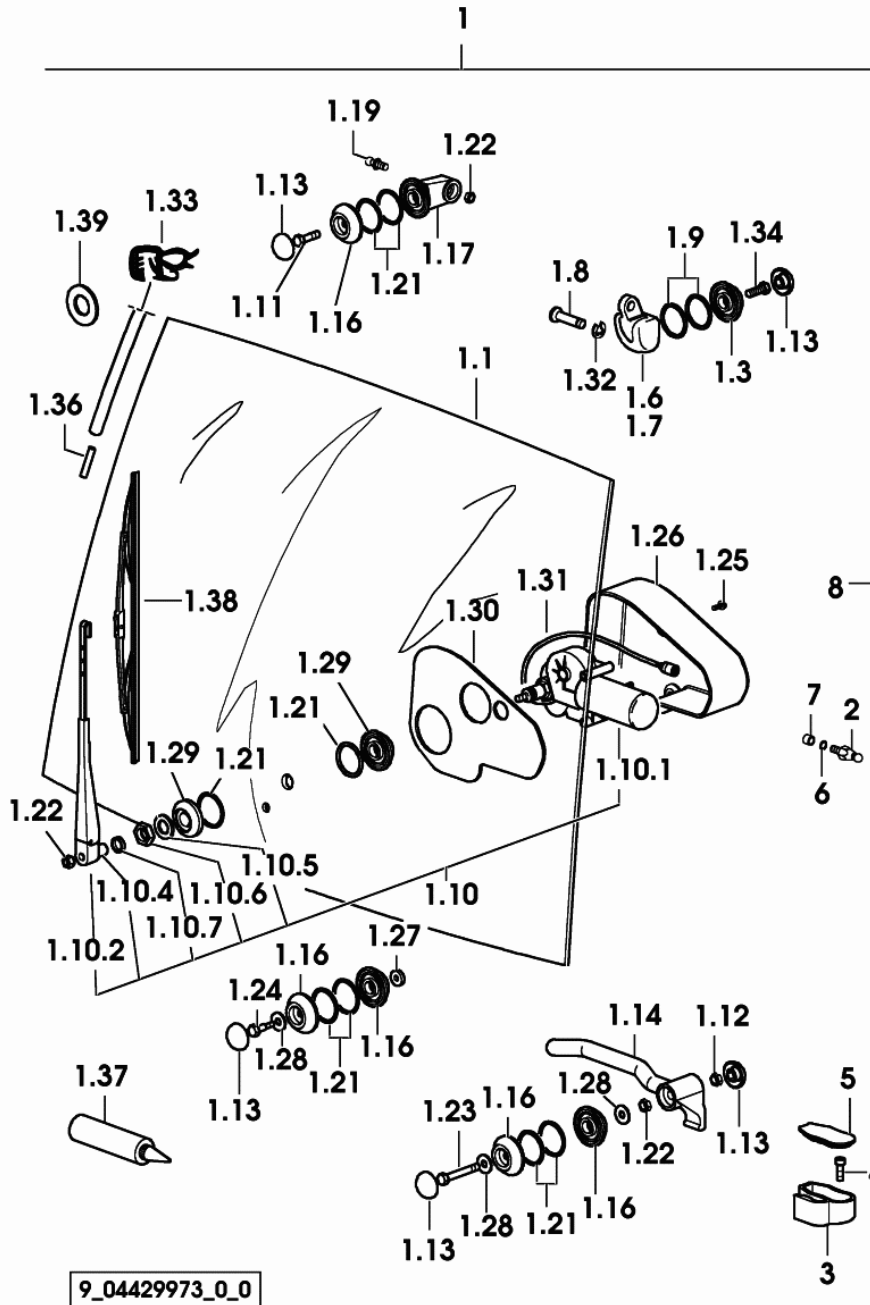

Section: CAB

"HIGH VISIBILITY" OPENABLE WINDSCREEN

9_04429973_0_0

Fig.	Code	QTY	Name
1	0.000.0000.1	0	not serviceable
1.1	04418946	1	tempered glass
1.3	04411716	4	washer (...) <- X Agrotron 120 MK3 (...) <- X Agrotron 135 MK3 (...) <- X Agrotron 150 MK3 (...) <- X Agrotron 165 MK3
1.3	04429423	4	washer -> (...) X Agrotron 120 MK3 -> (...) X Agrotron 135 MK3 -> (...) X Agrotron 150 MK3 -> (...) X Agrotron 165 MK3
1.6	04411248	1	hinge sx/lh/li (...) <- X Agrotron 120 MK3 (...) <- X Agrotron 135 MK3 (...) <- X Agrotron 150 MK3 (...) <- X Agrotron 165 MK3
1.6	04411248/10	1	hinge sx/lh/li -> (...) X Agrotron 120 MK3 -> (...) X Agrotron 135 MK3 -> (...) X Agrotron 150 MK3 -> (...) X Agrotron 165 MK3
1.7	04411247	1	hinge dx/rh/re (...) <- X Agrotron 120 MK3 (...) <- X Agrotron 135 MK3 (...) <- X Agrotron 150 MK3 (...) <- X Agrotron 165 MK3
1.7	04411247/10	1	hinge dx/rh/re -> (...) X Agrotron 120 MK3 -> (...) X Agrotron 135 MK3 -> (...) X Agrotron 150 MK3 -> (...) X Agrotron 165 MK3
1.8	04413797	2	pin
1.9	01166042	6	ring (...) <- X Agrotron 120 MK3 (...) <- X Agrotron 135 MK3 (...) <- X Agrotron 150 MK3 (...) <- X Agrotron 165 MK3
1.9	2.1530.078.0	4	'o' ring 29.74x3.53 -> (...) X Agrotron 120 MK3 -> (...) X Agrotron 135 MK3 -> (...) X Agrotron 150 MK3 -> (...) X Agrotron 165 MK3
1.10	04411868.4	1	windscreen wiper