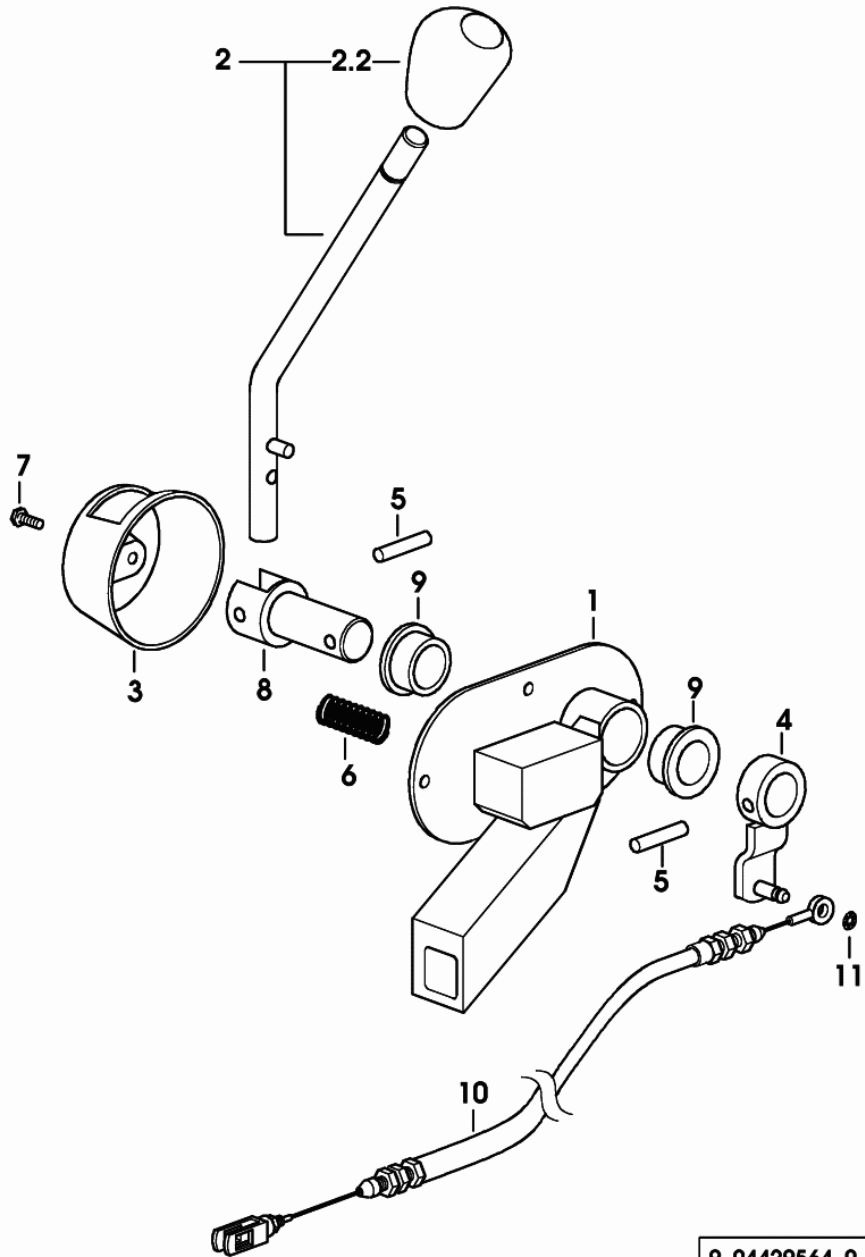

9\_04432370\_0\_0

Section: ACCESSORIES

**3 POINT HITCH**

Fig.	Code	QTY	Name
2	04400392	2	ball 28.4
3	04400388.4	2	cap cat. 2/3
3.1	04400390	1	ball
3.2	04400384	1	stop
5	04416253	1	chain block
6	01112333	2	screw m 8 x 25, d933
7	01112824	3	nut m 8, d934
8	04431823	2	washer
9	04422336	2	screw m 16 x 70
10	01143073	2	screw m 16 x 40
11	04411073	2	spacer
12	01138374	1	washer 8,4x21x4
13	01112341	1	screw m 8 x 30, d933
14	04437436.4	1	support
14.1	04436642.4	1	u bolt
14.2	04426976.4	1	lever
14.3	04311459	1	pin
14.4	01106428	1	split pin
14.5	04315063	1	spring
16	04436455	2	nut
17	04435435	2	screw 3-PK
18	04435880	2	pin
			(...) <- X Agrottron 120 MK3
			(...) <- X Agrottron 135 MK3
			(...) <- X Agrottron 150 MK3
			(...) <- X Agrottron 165 MK3
19	01151007	2	washer
20	01122072	2	split pin 5x32 d94
			(...) <- X Agrottron 120 MK3
			(...) <- X Agrottron 135 MK3
			(...) <- X Agrottron 150 MK3
			(...) <- X Agrottron 165 MK3
21	04436140.4	1	left hand arm sx/lh/li
21.3	04435246.4	1	clevis
			☞ 04435246.4
			☞ 0E.00.50
22	04436141.4	1	right hand arm dx/rh/re
22.3	04435246.4	1	clevis
			☞ 04435246.4
			☞ 0E.00.50

**REAR TOWING HITCH CAT: "D3" ITALY**

Fig.	Code	QTY	Name
1	04419100.4	1	tow hook D3 ↳ 04419100.4 ↳ 0E.00.55

9\_04438810\_0\_0

**REMOTE CONTROL FOR AUTOMATIC REAR TOWING HITCH**

Fig.	Code	QTY	Name
1	04424815.4	1	bearing
2	04429339.4	1	lever
2.2	04411545	1	knob
3	04411675	1	cap
4	04411668.4	1	lever
5	01100334	2	pin 6 x 30
6	04414547	1	spring
7	04416873	2	screw m4x12
8	04411666	1	pin
9	04413063	2	bushing
10	04426434	1	rod L = 2412 mm
11	01175725	1	small spring 6, d128