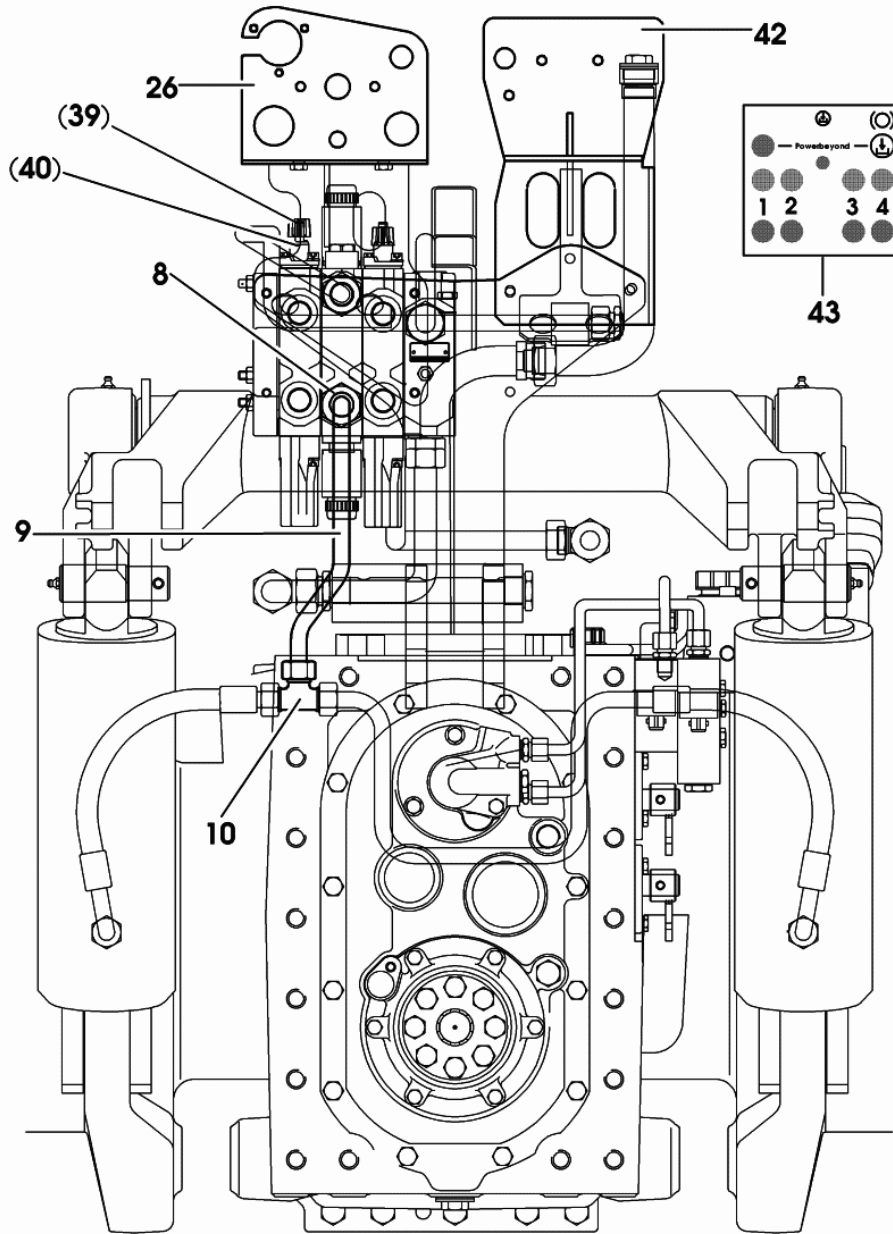

Fig.	Code	QTY	Name
8	01144832	1	pipe fitting
9	04437455	1	piping
10	01127372	1	pipe fitting I 15 d3908
26	04437692.4	1	support
39	04436613	2	button
			(...) <- X Agrotron 120 MK3
			(...) <- X Agrotron 135 MK3
			(...) <- X Agrotron 150 MK3
			(...) <- X Agrotron 165 MK3
40	04436614	2	cover
			(...) <- X Agrotron 120 MK3
			(...) <- X Agrotron 135 MK3
			(...) <- X Agrotron 150 MK3
			(...) <- X Agrotron 165 MK3
42	04437694.4	1	support
43	04438001	1	plate

9\_04437607\_0\_B

**8-WAY HYDRAULIC CONTROL VALVE**

9\_04437471\_0\_B

Fig.	Code	QTY	Name
1	04427048	1	reduction
2	04438038	1	tube
3	01177450	4	pipe fitting m 22 p.1.5x18
5	01113391	6	small column m 8 x 25
6	01112824	6	nut m 8, d934
12	04422764	3	pipe fitting m 22 p.1.5x22
13	04438039	1	pipng
14	04427232	1	pipe fitting
15	01177225	3	tongue m 26x1,5/22
16	04435666	1	casing
17	04437831	1	tongue
18	01118960	1	plug am14x1,5
19	01118688	1	ring 14x17
20	01118964	1	plug m 16 p.1.5
21	01118700	1	'o' ring Ø 16 x 20
22	01118970	2	plug m 18 p.1.5
23	01118713	2	washer 18.5
24	01118979	2	plug m22x1,5 d7604
25	01118737	2	'o' ring 22 x 27
33	04418159	4	circlip
34	01122964	1	plug m 26 p.1.5
35	01118760	1	gasket 26x31
37	04437830	1	controle panel
	☞ 04437830		
	☞ 0E.00.47		
38	04437458	1	pipng
39	04437694.4	1	support
40	04437459	1	pipng
41	01119241	2	pipe union m 12 p.1.5
42	01213282	4	gasket
43	04437454	1	pipng
44	04436613	4	button
	(...) <- X Agrotron 120 MK3		
	(...) <- X Agrotron 135 MK3		
	(...) <- X Agrotron 150 MK3		
	(...) <- X Agrotron 165 MK3		
45	04436614	4	cover
	(...) <- X Agrotron 120 MK3		
	(...) <- X Agrotron 135 MK3		
	(...) <- X Agrotron 150 MK3		
	(...) <- X Agrotron 165 MK3		