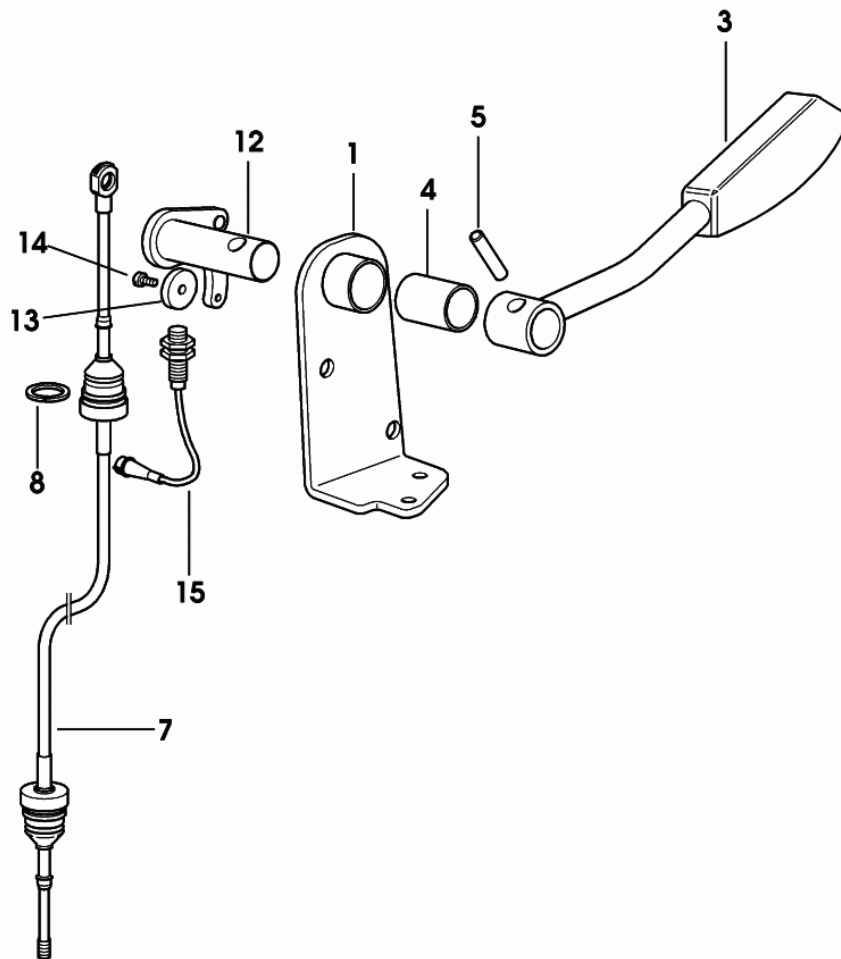

5838 129 001

Section: GEAR

**GEAR SHIFT - CREEP SPEED**

Fig.	Code	QTY	Name
1	04429344.4	1	bearing block
3	04429606.4	1	lever
4	04413063	2	bushing
5	01144806	1	pin
7	04411740	1	rod
8	04418159	1	circlip
12	04429855.4	1	lever
13	04365126	1	magneto
14	01105512	1	screw am 4x12 d84
15	04436527	1	position sensor