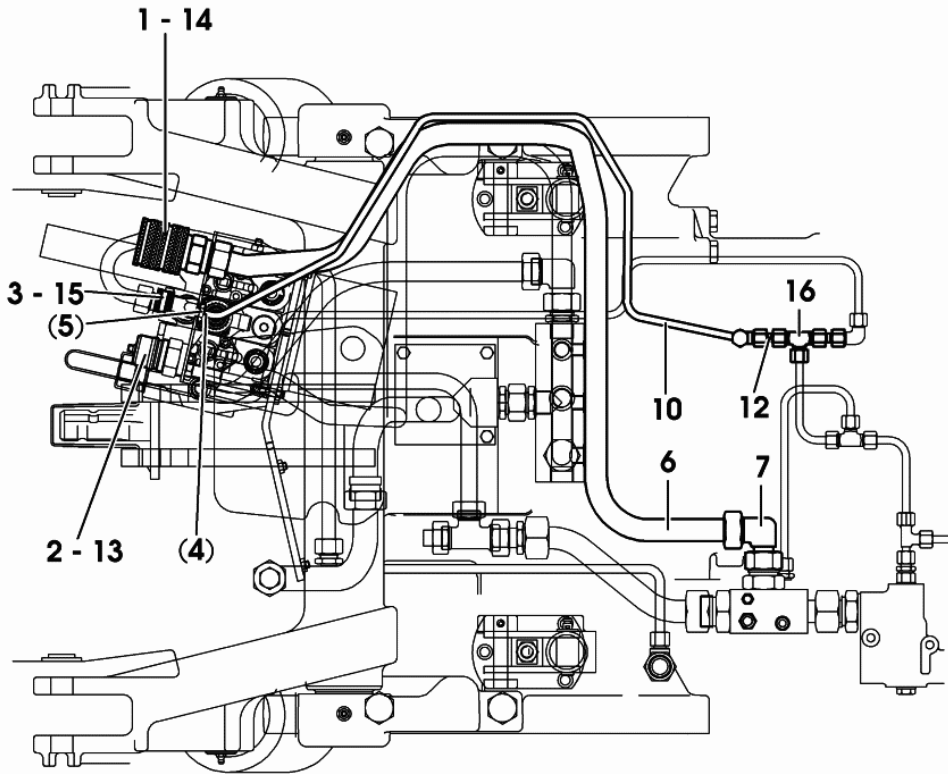

Section: ACCESSORIES

AUXILIARY HYDRAULIC DISTRIBUTOR

Fig.	Code	QTY	Name

Notes:

- LOAD SENSING - POWER BEYOND

1	04433385	1	socket
2	04431442	1	pin
3	04431445	1	socket
4	04431446	1	tongue
			0772 <- X Agrotron 120 MK3
			0608 <- X Agrotron 135 MK3
			0427 <- X Agrotron 150 MK3
			1339 <- X Agrotron 165 MK3
5	01121824	1	nut m 14 p.1.5
			0772 <- X Agrotron 120 MK3
			0608 <- X Agrotron 135 MK3
			0427 <- X Agrotron 150 MK3
			1339 <- X Agrotron 165 MK3
6	04438693	1	tube
7	04433363	1	tongue
10	04437704	1	tube
12	04427928.4	1	pipe fitting
13	04433386	1	tube TMA
14	04433387	1	tube TFA
15	04433388	1	tube TMA
16	04427045	1	pipe fitting T

9_04437833_0_0