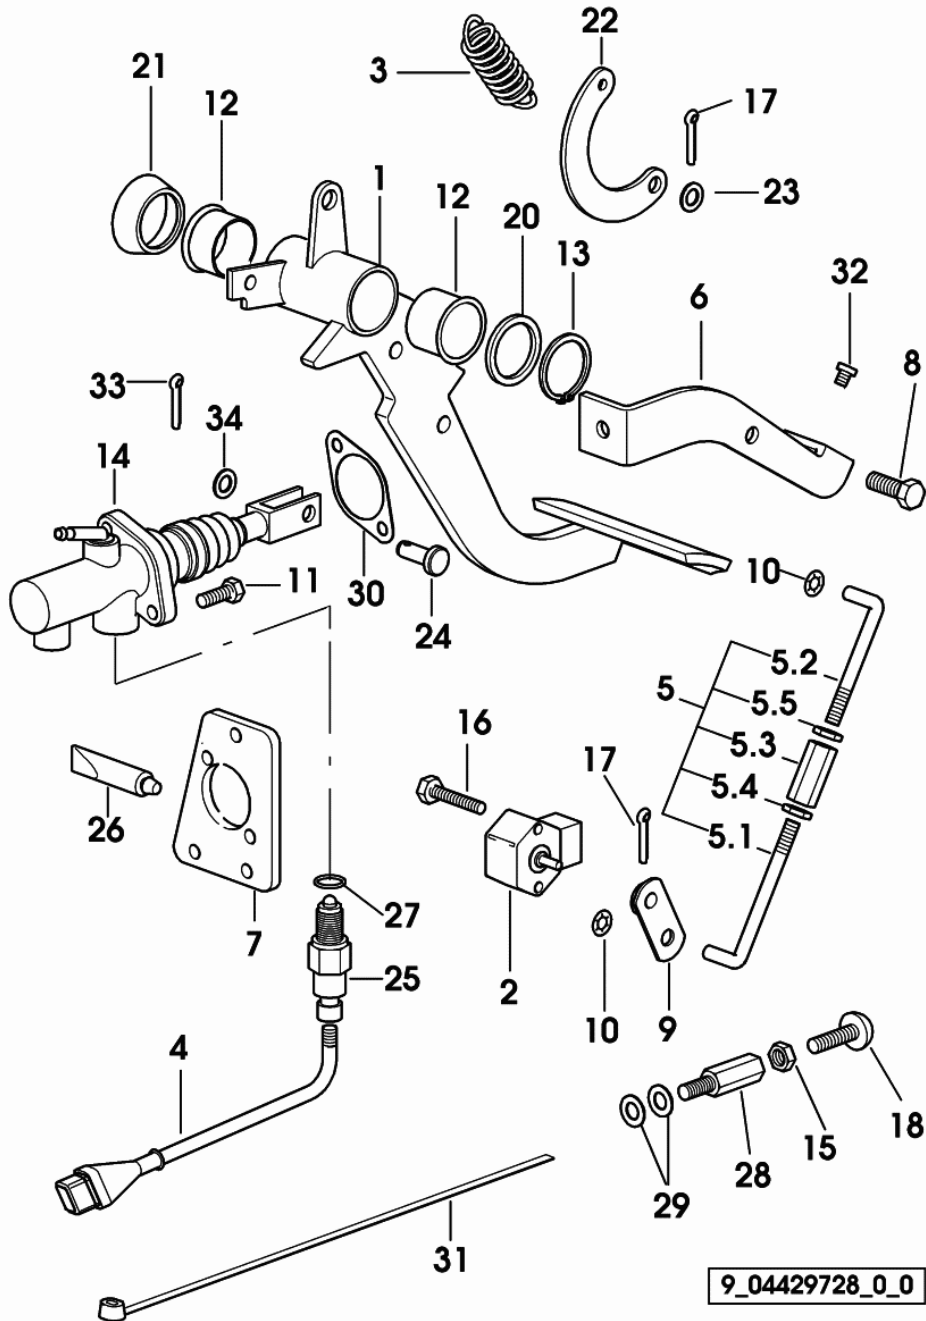

4475 103

Section: GEAR  
**CLUTCH CONTROL**

Fig.	Code	QTY	Name
1	04429087.4	1	pedal (...) <- X Agrotron 120 MK3 (...) <- X Agrotron 135 MK3 (...) <- X Agrotron 150 MK3
1	04429087.4/10	1	pedal -> (...) X Agrotron 120 MK3 -> (...) X Agrotron 135 MK3 -> (...) X Agrotron 150 MK3
2	04432708	1	position sensor
3	2.4049.093.2	1	spring
4	04437667	1	cable
5	04427323.4	1	rod
5.1	04426894	1	stay
5.2	04419486	1	stay
5.3	04419487	1	nut m 4
5.4	01112796	1	stop m4 d934
5.5	04419525	1	nut m 4
6	04429191	1	support
7	04429384	1	support
8	01112307	1	screw m 8 p.1.25 x 15, d933
9	04429512	1	lever
10	04412894	2	interlock
11	01112322	4	screw m 8 p.1.25 x 20
12	2.1559.117.0/20	2	bushing 30x34x20
13	01107742	1	circlip 30x1.5
14	04429510	1	cylinder
15	01112824	1	nut m 8, d934
16	01127019	2	screw m 4x35
17	01175743	1	split pin
18	04386546	1	contact surface m 8 x 40
20	2.1599.268.0	1	snoulder 30.2x45x2
21	2.1599.546.0	1	washer 30.5
22	0.008.2754.0	1	small plate
23	01151664	1	washer 6.4
24	0.010.7855.2	1	small spring sx/lh/li (...) <- X Agrotron 120 MK3 (...) <- X Agrotron 135 MK3 (...) <- X Agrotron 150 MK3
24	04429518	1	pin -> (...) X Agrotron 120 MK3 -> (...) X Agrotron 135 MK3 -> (...) X Agrotron 150 MK3
25	04413195	1	position sensor
26	04419102	0	gasket