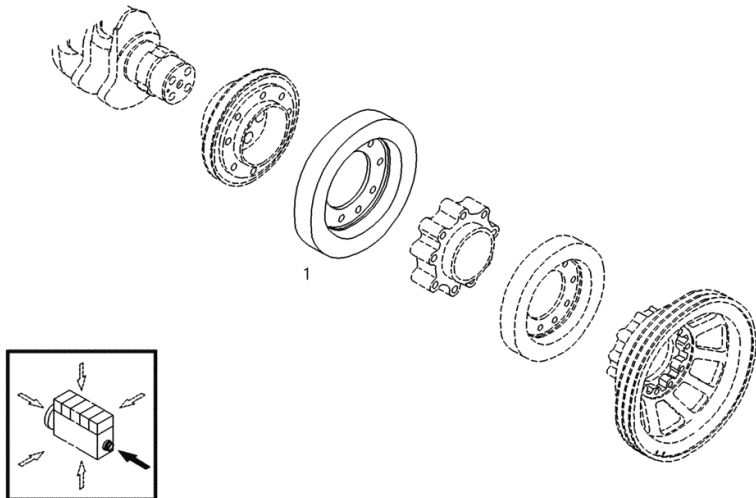

Section: ENGINE
VIBRATION DAMPER

Fig.	Code	QTY	Name										
807924	807925	807926	807927	807928	807929	807930	807931	807932	807933	807934	807935	807936	807937
807938	807939	807940	807941	807942	807943	807944	807945	807946	807947	807948	807949	807950	812067
812068	812069	812070	812071	812072	812073	812074	812075	812076	813174	813175	817451	817452	817453
817454	817455	817456	817457	817458	817459	817460	817461	817462	817463	817464	817465	817466	817467
817468	817469	819921	819922	819923	819924	819925	825872	825873	825874	825875	825876	825877	825878
825879	825880	825881	825882	825883	825884	825885	825886	834401	834402	834403	834404	834405	834406
834407	834408	834409	834410	834411	834412	834413	834414	834415	834416	834417	834418	834419	834420
834421	834422	834423	834424	834425	837676	837677	837990	837991					
1	04209097	1	vibration damper										

000

0507 4482