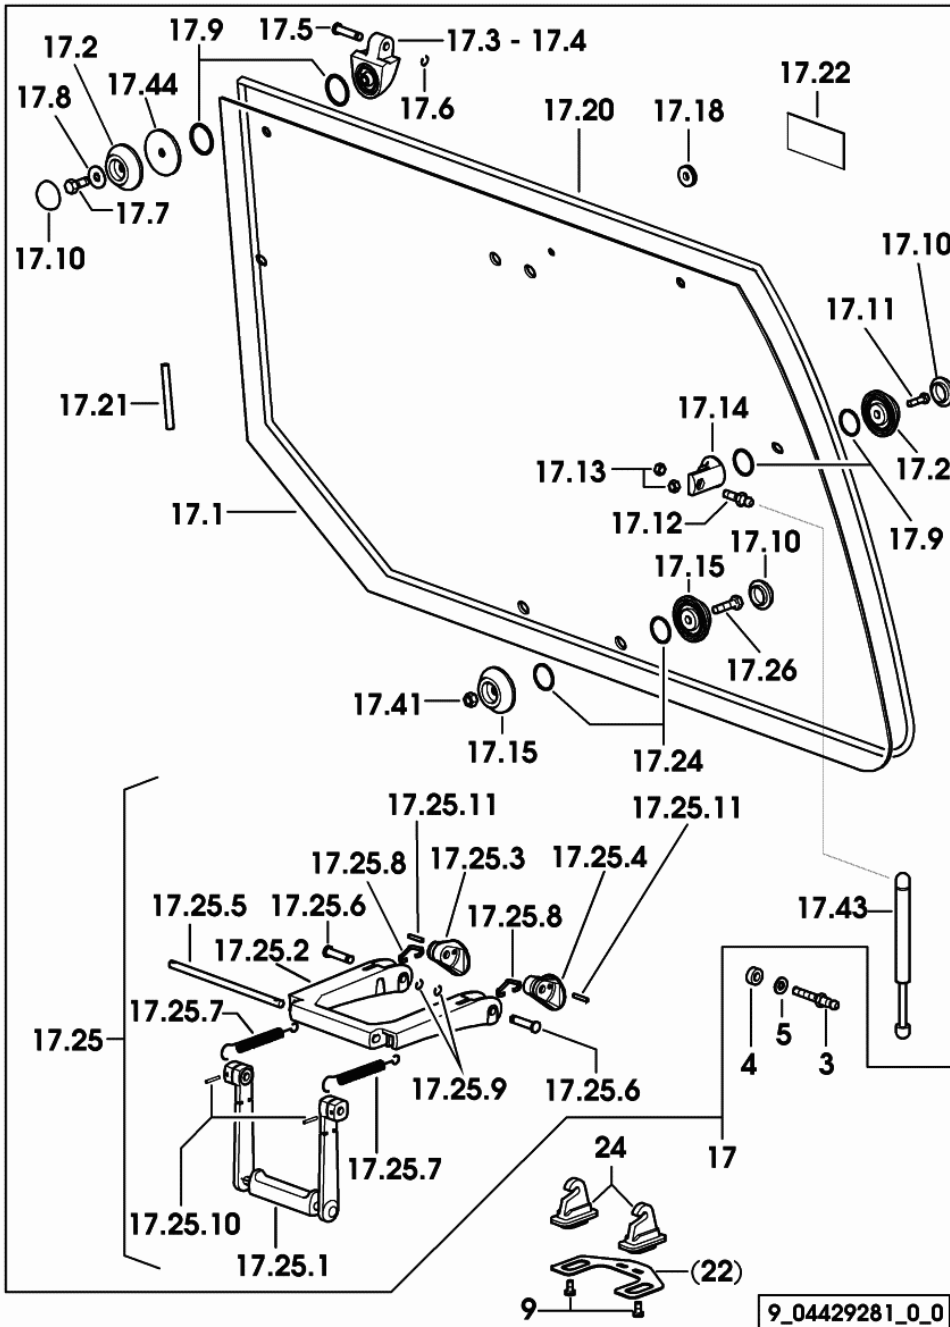

Section: CAB

REAR HATCH WITH WIPER

Fig.	Code	QTY	Name
17.26	04423526	2	screw m 8 x 40 -> 1139 X Agrotron 120 MK3 -> 0929 X Agrotron 135 MK3 -> 0591 X Agrotron 150 MK3 -> 1546 X Agrotron 165 MK3
17.41	2.1040.105.7	2	nut m 8
17.43	04415239	2	shoch.absorber
17.44	2.1499.197.0	4	gasket 16x44x3 -> (...) X Agrotron 120 MK3 -> (...) X Agrotron 135 MK3 -> (...) X Agrotron 150 MK3 -> (...) X Agrotron 165 MK3
22	04423718	1	stop (...) <- X Agrotron 120 MK3 (...) <- X Agrotron 135 MK3 (...) <- X Agrotron 150 MK3 (...) <- X Agrotron 165 MK3
24	04431844	1	clevis (...) <- X Agrotron 120 MK3 (...) <- X Agrotron 135 MK3 (...) <- X Agrotron 150 MK3 (...) <- X Agrotron 165 MK3
24	04431844	2	clevis -> (...) X Agrotron 120 MK3 -> (...) X Agrotron 135 MK3 -> (...) X Agrotron 150 MK3 -> (...) X Agrotron 165 MK3