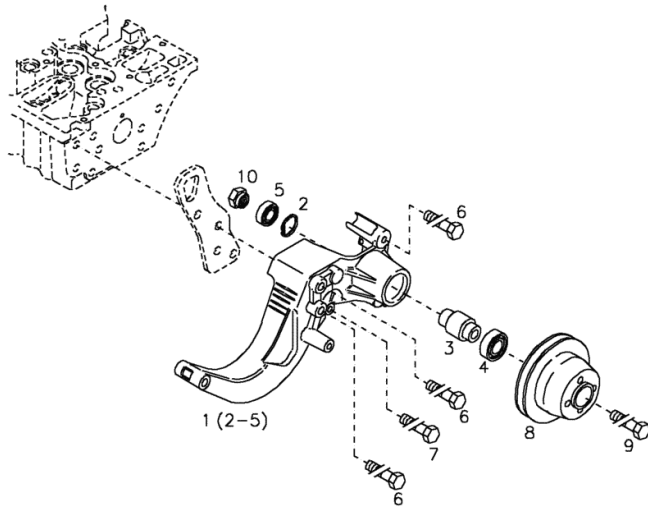

1	04208131	1	pipng
001 © 2	01173962	1	clamp Ø 20/32 DIN 003017-A - 20- 32X 13-W1-2

Section: ENGINE  
**FAN SUPPORT**

Fig.	Code	QTY	Name
8	04207936	1	DIN 000931- M10 X105 - 8.8-A-OELGESCH pulley
9	01144762	1	screw
10	04207929	1	DIN 000931- M12 X 80 - 10.9-OELGESCHW nut