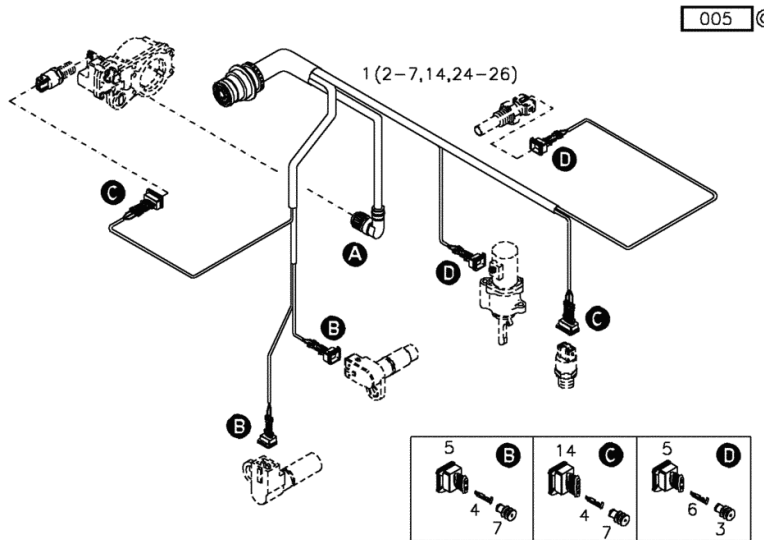

Section: ENGINE
CABLE EDGE CONNECTORS

Fig.	Code	QTY	Name

Engine Serial Numbers:

404954 445899 445900 445901 445902 445903 445904 445905 445906 448762 448763 448764 448765 448766
448767 448768 448769 448770 448771 448772 448773 448774 448775 448776 452719 452720 452721 454351
454352 461739 461740 461741 461742 461743 461744 461745 463608 463609 466443 470100 470101 470102
470103 470104 470105 470106 470107 470108 470109 470110 472601 472602 472603 472604 472605 472606
472607 472608 472609 472610 472611 484775 484776 484777 484778 484779 484780 485823 485824 485825
485826 485827 485828 485829 485830 485831 486403 486404 486405 486406 486407 486408 494888 494889
494890 494891 494892 494893 494894 494895 494896 494897 494898 494899 494900 494901 494902 496864
496865 496866 496867 496868 496869 496870 496871 496872 496873 496874 496875 496876 496877 496878
496879 496880 496881 496882 496883 496884 496885 496886 496887 496888

1	04199656	1	accessories WITH POS....
2	04190860	2	plug
3	04190853	5	gasket
4	04190848	10	gasket
5	04190847	4	box
6	04190852	4	pin
7	04190851	10	gasket
14	04398874	2	box
24	04199563	1	plug
25	04199565	5	pin
26	04199599	1	tube