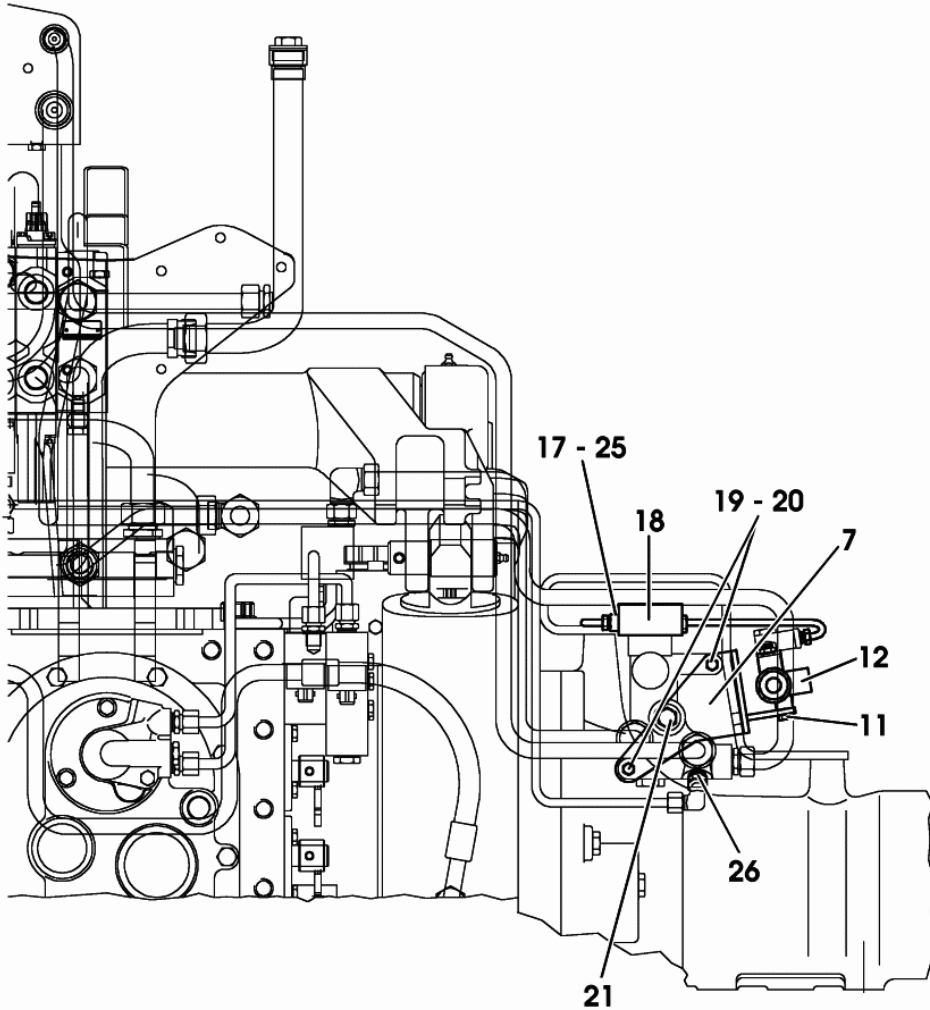

HYDRAULIC BREAKING FOR TRAILER - EXPORT F LOAD SENSING

Fig.	Code	QTY	Name
7	04432463.4	1	console
11	01112322	2	screw m 8 p.1.25 x 20
12	04422528	1	valve
17	04427970	1	shim (...) <- X Agrotron 120 MK3 (...) <- X Agrotron 135 MK3 (...) <- X Agrotron 150 MK3 (...) <- X Agrotron 165 MK3
17	04419604	1	power control -> (...) X Agrotron 120 MK3 -> (...) X Agrotron 135 MK3 -> (...) X Agrotron 150 MK3 -> (...) X Agrotron 165 MK3
18	04431473	1	valve ☞ 04431473 ☞ 0E.00.74
19	01103734	2	screw m8x55 d931-10
20	01112824	2	nut m 8, d934
21	04428401	1	screw m 22
25	01118693	5	gasket 14x20 (...) <- X Agrotron 120 MK3 (...) <- X Agrotron 135 MK3 (...) <- X Agrotron 150 MK3 (...) <- X Agrotron 165 MK3
25	01118693	3	gasket 14x20 -> (...) X Agrotron 120 MK3 -> (...) X Agrotron 135 MK3 -> (...) X Agrotron 150 MK3 -> (...) X Agrotron 165 MK3
26	01180557	1	pipe fitting m 12 p.1.5x8

9_04437825_0_B