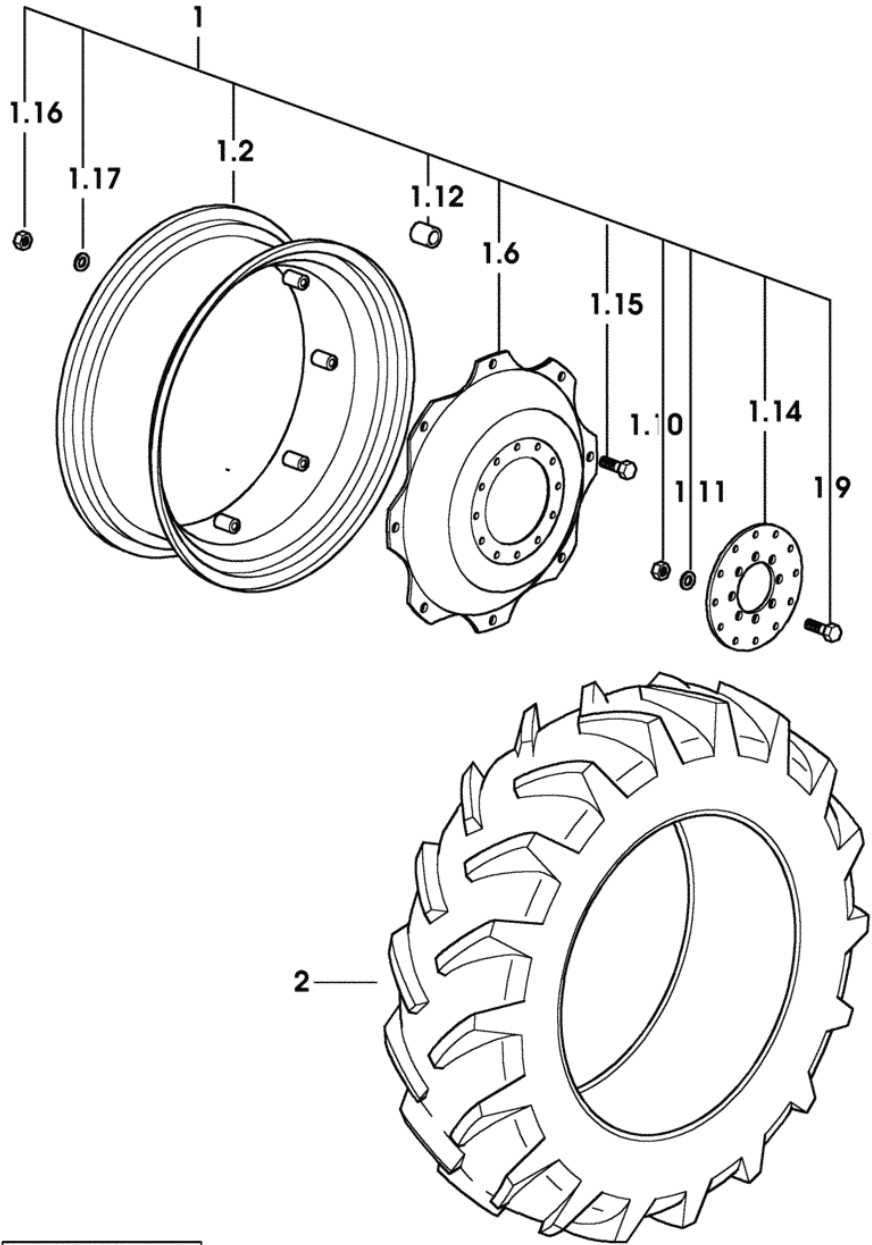

Section: WHEELS

WHEELS 11.2R48" 142 A8

Fig.	Code	QTY	Name
1	04414492.4	2	rim W 10x48"
1.2	04419840	1	rim
1.6	04419838	1	flange
1.9	04419780	8	screw
1.10	04419781	8	nut
1.11	04419777	8	washer
1.12	04419778	4	washer
1.14	04419843	1	ring
1.15	04419844	12	screw
1.16	04419846	12	nut
1.17	04419847	12	ring
2	04414488	2	tyre 11.2R48" 142 A8

9_04414491_0_0