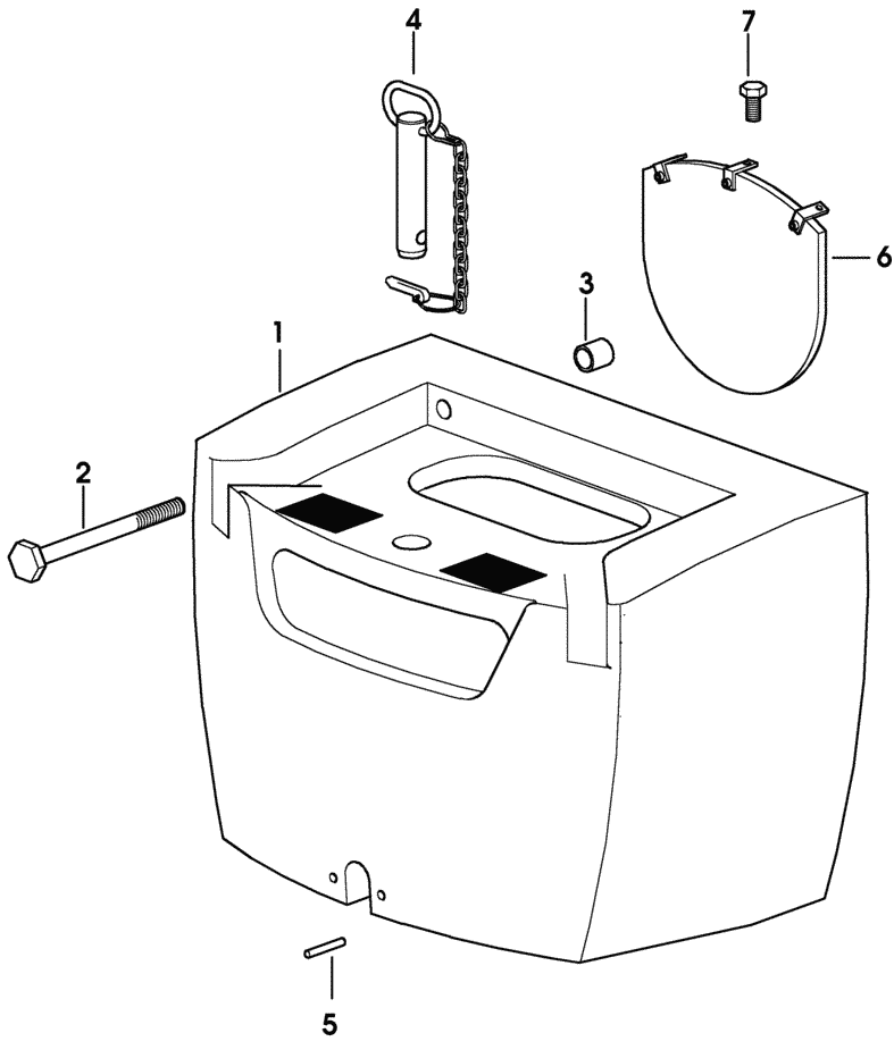

9\_04432780\_0\_0

**HYDRAULIC BREAKING FOR TRAILER - EXPORT F LOAD SENSING**

Fig.	Code	QTY	Name
7	04432463.4	1	console
11	01112322	2	screw m 8 p.1.25 x 20
12	04422528	1	valve
17	04427970	1	shim (...) <- X Agrotron 120 MK3 (...) <- X Agrotron 135 MK3 (...) <- X Agrotron 150 MK3 (...) <- X Agrotron 165 MK3
17	04419604	1	power control -> (...) X Agrotron 120 MK3 -> (...) X Agrotron 135 MK3 -> (...) X Agrotron 150 MK3 -> (...) X Agrotron 165 MK3
18	04431473	1	valve ☞ 04431473 ☞ 0E.00.74
19	01103734	2	screw m8x55 d931-10
20	01112824	2	nut m 8, d934
21	04428401	1	screw m 22
25	01118693	5	gasket 14x20 (...) <- X Agrotron 120 MK3 (...) <- X Agrotron 135 MK3 (...) <- X Agrotron 150 MK3 (...) <- X Agrotron 165 MK3
25	01118693	3	gasket 14x20 -> (...) X Agrotron 120 MK3 -> (...) X Agrotron 135 MK3 -> (...) X Agrotron 150 MK3 -> (...) X Agrotron 165 MK3
26	01180557	1	pipe fitting m 12 p.1.5x8