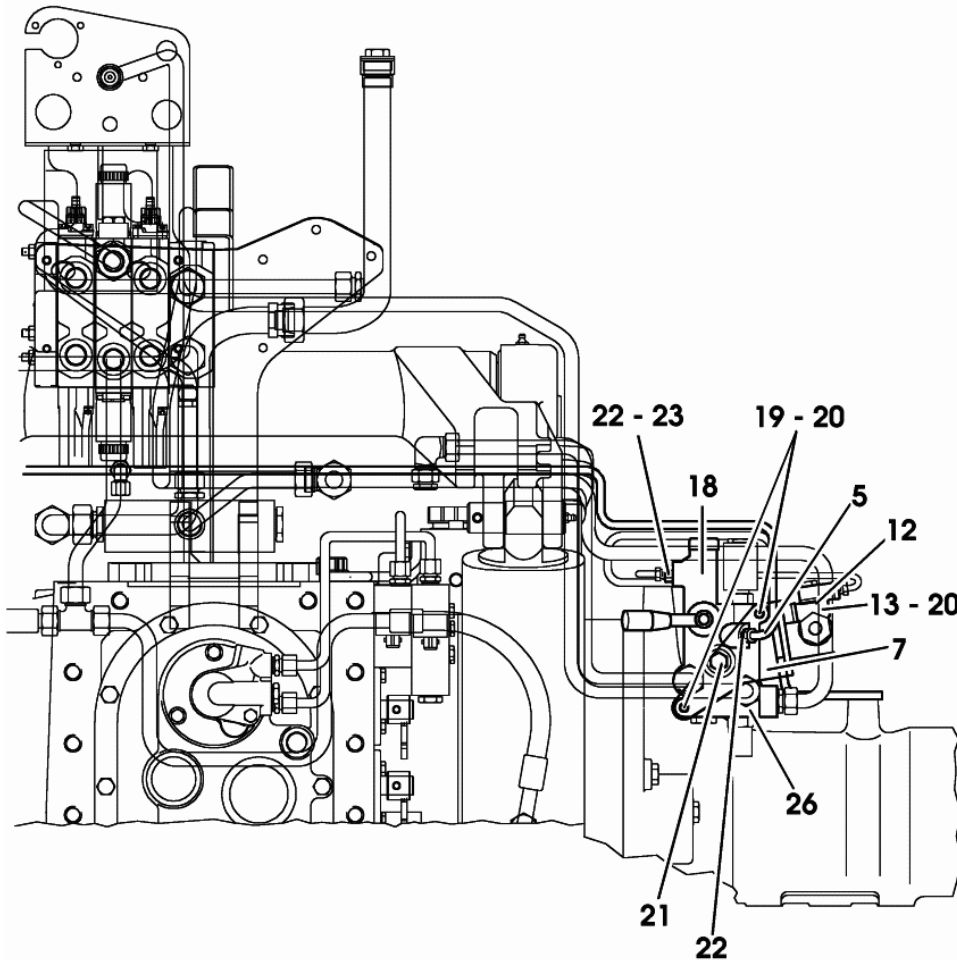

9\_04432370\_0\_0

Section: ACCESSORIES

**3 POINT HITCH**

Fig.	Code	QTY	Name
2	04400392	2	ball 28.4
3	04400388.4	2	cap cat. 2/3
3.1	04400390	1	ball
3.2	04400384	1	stop
5	04416253	1	chain block
6	01112333	2	screw m 8 x 25, d933
7	01112824	3	nut m 8, d934
8	04431823	2	washer
9	04422336	2	screw m 16 x 70
10	01143073	2	screw m 16 x 40
11	04411073	2	spacer
12	01138374	1	washer 8,4x21x4
13	01112341	1	screw m 8 x 30, d933
14	04437436.4	1	support
14.1	04436642.4	1	u bolt
14.2	04426976.4	1	lever
14.3	04311459	1	pin
14.4	01106428	1	split pin
14.5	04315063	1	spring
16	04436455	2	nut
17	04435435	2	screw 3-PK
18	04435880	2	pin
			(...) <- X Agrottron 120 MK3
			(...) <- X Agrottron 135 MK3
			(...) <- X Agrottron 150 MK3
			(...) <- X Agrottron 165 MK3
19	01151007	2	washer
20	01122072	2	split pin 5x32 d94
			(...) <- X Agrottron 120 MK3
			(...) <- X Agrottron 135 MK3
			(...) <- X Agrottron 150 MK3
			(...) <- X Agrottron 165 MK3
21	04436140.4	1	left hand arm sx/lh/li
21.3	04435246.4	1	clevis
			☞ 04435246.4
			☞ 0E.00.50
22	04436141.4	1	right hand arm dx/rh/re
22.3	04435246.4	1	clevis
			☞ 04435246.4
			☞ 0E.00.50

9\_04437825\_0\_B

**HYDRAULIC BREAKING FOR TRAILER - ITALY - LOAD SENSING**

Fig.	Code	QTY	Name
5	04437808	1	tube
7	04432463.4	1	consolle
12	04419583	1	valve
13	01112356	2	screw m 8 x 40
18	04431471	1	valve ☞ 04431471 ☞ 0E.00.75
19	01103734	2	screw m8x55 d931-10
20	01112824	2	nut m 8, d934
21	04428401	1	screw m 22
22	04419604	1	power control
23	01118681	1	'o' ring a 12x18 d7603 (...) <- X Agrotron 120 MK3 (...) <- X Agrotron 135 MK3 (...) <- X Agrotron 150 MK3 (...) <- X Agrotron 165 MK3
23	01118681	2	'o' ring a 12x18 d7603 -> (...) X Agrotron 120 MK3 -> (...) X Agrotron 135 MK3 -> (...) X Agrotron 150 MK3 -> (...) X Agrotron 165 MK3
26	01118693	3	gasket 14x20