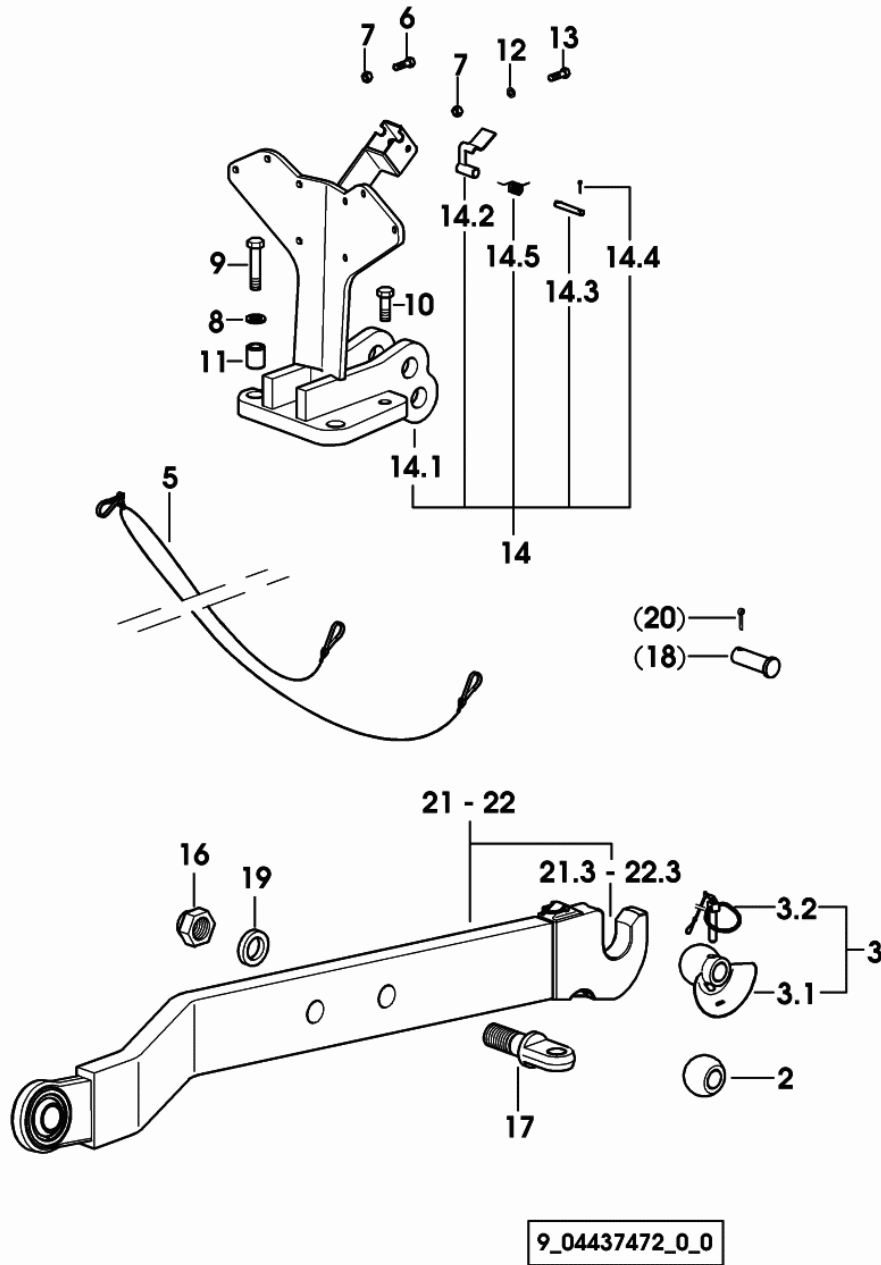

9\_04432370\_0\_0

Section: ACCESSORIES

**3 POINT HITCH**

Fig.	Code	QTY	Name
2	04400392	2	ball 28.4
3	04400388.4	2	cap cat. 2/3
3.1	04400390	1	ball
3.2	04400384	1	stop
5	04416253	1	chain block
6	01112333	2	screw m 8 x 25, d933
7	01112824	3	nut m 8, d934
8	04431823	2	washer
9	04422336	2	screw m 16 x 70
10	01143073	2	screw m 16 x 40
11	04411073	2	spacer
12	01138374	1	washer 8,4x21x4
13	01112341	1	screw m 8 x 30, d933
14	04437436.4	1	support
14.1	04436642.4	1	u bolt
14.2	04426976.4	1	lever
14.3	04311459	1	pin
14.4	01106428	1	split pin
14.5	04315063	1	spring
16	04436455	2	nut
17	04435435	2	screw 3-PK
18	04435880	2	pin
			(...) <- X Agrottron 120 MK3
			(...) <- X Agrottron 135 MK3
			(...) <- X Agrottron 150 MK3
			(...) <- X Agrottron 165 MK3
19	01151007	2	washer
20	01122072	2	split pin 5x32 d94
			(...) <- X Agrottron 120 MK3
			(...) <- X Agrottron 135 MK3
			(...) <- X Agrottron 150 MK3
			(...) <- X Agrottron 165 MK3
21	04436140.4	1	left hand arm sx/lh/li
21.3	04435246.4	1	clevis
			☞ 04435246.4
			☞ 0E.00.50
22	04436141.4	1	right hand arm dx/rh/re
22.3	04435246.4	1	clevis
			☞ 04435246.4
			☞ 0E.00.50

**REAR TOWING HITCH CAT: "D3" ITALY**

Fig.	Code	QTY	Name
1	04419100.4	1	tow hook D3 ↳ 04419100.4 ↳ 0E.00.55

9\_04438810\_0\_0

**REMOTE CONTROL FOR AUTOMATIC REAR TOWING HITCH**

Fig.	Code	QTY	Name
1	04424815.4	1	bearing
2	04429339.4	1	lever
2.2	04411545	1	knob
3	04411675	1	cap
4	04411668.4	1	lever
5	01100334	2	pin 6 x 30
6	04414547	1	spring
7	04416873	2	screw m4x12
8	04411666	1	pin
9	04413063	2	bushing
10	04426434	1	rod L = 2412 mm
11	01175725	1	small spring 6, d128