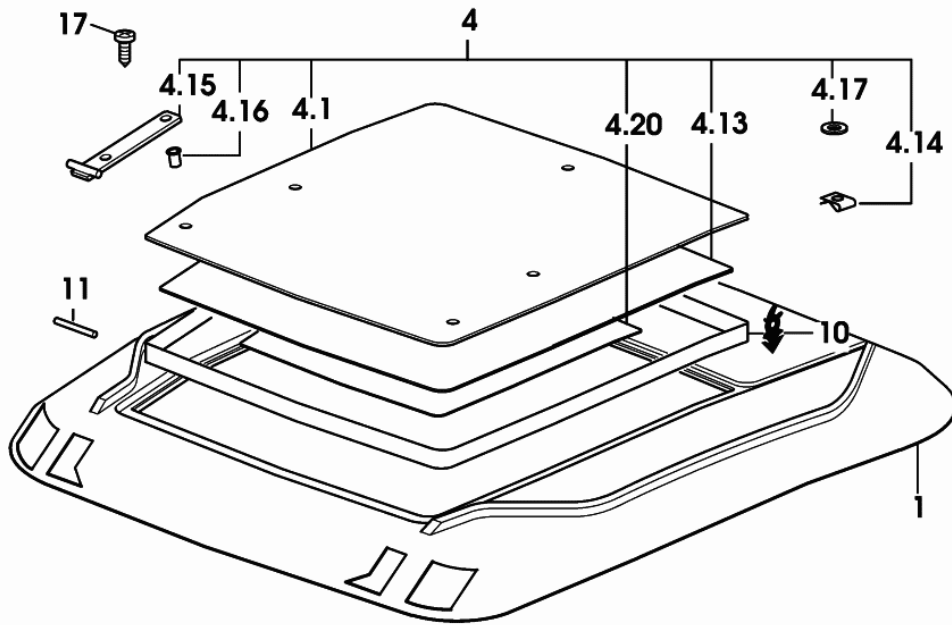

9\_04429103\_0\_B

Section: CAB

**ROOF WITH FRONT-OPENING HATCH**

Fig.	Code	QTY	Name
1	04424631	1	sun roof
4	04429016.4	1	roof
4.1	04423606.4	1	roof
4.2	04414159	2	shoch.absorber
4.4	04418942	2	shoch.absorber (...) <- X Agrotron 120 MK3 (...) <- X Agrotron 135 MK3 (...) <- X Agrotron 150 MK3 (...) <- X Agrotron 165 MK3
4.4	0.010.7738.0/10	2	support -> (...) X Agrotron 120 MK3 -> (...) X Agrotron 135 MK3 -> (...) X Agrotron 150 MK3 -> (...) X Agrotron 165 MK3
4.5	01166059	4	'o' ring 40x3 (...) <- X Agrotron 120 MK3 (...) <- X Agrotron 135 MK3 (...) <- X Agrotron 150 MK3 (...) <- X Agrotron 165 MK3
4.5	2.1530.078.0	2	'o' ring 29.74x3.53 -> (...) X Agrotron 120 MK3 -> (...) X Agrotron 135 MK3 -> (...) X Agrotron 150 MK3 -> (...) X Agrotron 165 MK3
4.6	04412814	2	washer (...) <- X Agrotron 120 MK3 (...) <- X Agrotron 135 MK3 (...) <- X Agrotron 150 MK3 (...) <- X Agrotron 165 MK3
4.6	04429423	2	washer -> (...) X Agrotron 120 MK3 -> (...) X Agrotron 135 MK3 -> (...) X Agrotron 150 MK3 -> (...) X Agrotron 165 MK3
4.7	04413793	3	cap
4.8	01112322	2	screw m 8 p.1.25 x 20 (...) <- X Agrotron 120 MK3 (...) <- X Agrotron 135 MK3 (...) <- X Agrotron 150 MK3 (...) <- X Agrotron 165 MK3
4.8	01144809	2	screw -> (...) X Agrotron 120 MK3 -> (...) X Agrotron 135 MK3 -> (...) X Agrotron 150 MK3