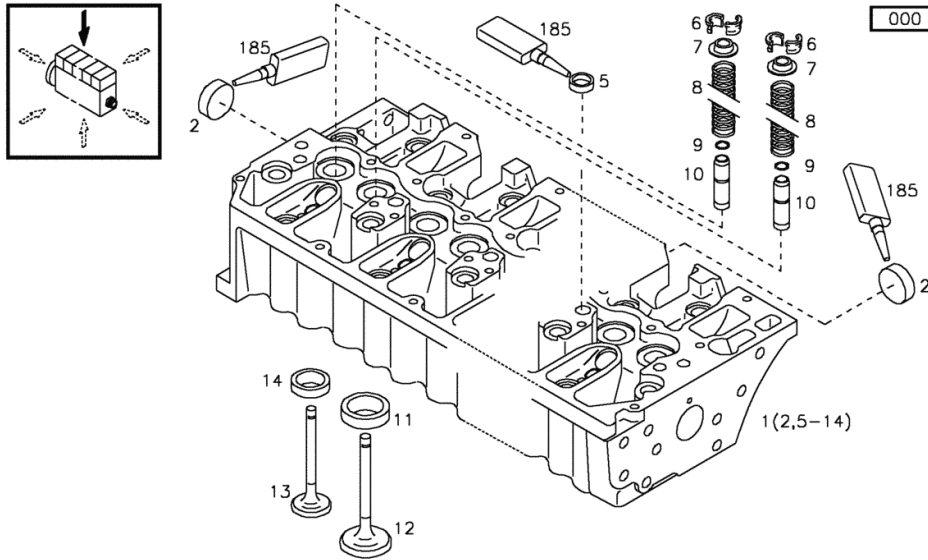

484775	484776	484777	484778	484779	484780	485823	485824	485825	485826	485827	485828	485829	485830
485831	486403	486404	486405	486406	486407	486408	494888	494889	494890	494891	494892	494893	494894
494895	494896	494897	494898	494899	494900	494901	494902	496864	496865	496866	496867	496868	496869
496870	496871	496872	496873	496874	496875	496876	496877	496878	496879	496880	496881	496882	496883
496884	496885	496886	496887	496888	503244	503245	503246	503247	503248	505627	505628	505629	505630
505631	505993	505994	505995	505996	505997	505998	505999	506000	506001	506002	507208	507209	507210
507211	507212	507213	507214	507215	507216	507217	507218	507219	507220	507221	507222	507223	507224
507759	507760	507761	507762	507763	507764	507765	507766	510583	510584	510585	510586	510587	510588
510589	510590	510591	510592	510593	510594	510595	510596	510597	513456	513457	513458	513459	513460
513461	513462	513463	513464	513465	513466	513467	513468	513469	513470	513471	513472	513473	513474
513475	513476	513477	513478	513479	513480	513481	524470	524471	524472	524473	524474	524475	524476
524477	524478	524479	524480	524623	524624	524625	524626	524627	524628	524629	524630	524631	524632
524633	524634	524635	524636	524637	527597	527598	527599	527600	527601	527602	527603	527604	527605
527633	527634	527635	527636	527637	527638	527639	531487	531488	531489	531490	531491	531492	531493
531494	531495	531496	531497	531498	531499	531500	531501	542866	542867	542868	542869	566589	566590
566591	566592	566593	566594	566595	566596	566597	566598	566599	566600	566601	566602	566603	570671
570672	570673	570674	570675	570676	570677	570678	570679	570680	570681	570682	570683	570684	570685
570686	570687	570688	570689	570690	572329	572330	572331	572332	572333	572334	572335	572336	572337
572338	572339	572340	572341	572342	572343	579361	579362	579363	579364	579365	582095	582096	582097
582098	582099	582100	582101	582102	582103	582104	586519	586520	586521	586522	586523	586524	586525
586526	586527	586528	586529	586530	587094	587095	587096	592371	592372	592373	592374	592375	592376
592377	592378	592379	592380	592381	592382	592383	592384	592385	592386	592387	592388	592389	592390
592391	592392	592393	592394	593499	598678	598679	598680	598681	598682	598683	598684	598685	598686
598687	598688	598689	598690	598691	598692	600212	600213	600214	600215	600216	600217	600218	600219
600220	600221	600222	600223	600224	600225	600226	600227	600228	600229	600230	600231	603343	603344
603345	603346	603347	603348	603349	603350	603351	603352	605873	605874	605875	605876	605877	605878
605879	605880	605881	605882	605883	605884	605885	605886	605887	605888	605889	607363	607364	607365
607366	607367	607368	607369	607370	607371	607372	607373	607374	611798	611799	611800	611801	611802
611803	611804	611805	611806	611807	611808	611809	611810	611811	611812	612679	612680	612681	612682
612683	612684	612685	612686	612687	612688	612689	612690	612691	613379	613380	614717	614718	614719
614720	614721	614722	614723	614724	614725	614726	614727	614728	614729	614730	614731	614732	614733
614734	614735	614736	614737	614738	614739	620621	621727	621728	621729	621730	621731	621732	621733
621734	621735	621736	621737	625008	625009	625010	625011	625012	625013	625014	625015	625016	625017
625018	625019	625020	625021	625022	625023	625024	625025	625026	625027	625193	625194	625195	625196
625197	625198	625199	625200	625201	625202	625203	629319	629320	629321	629322	629323	629324	629325
629326	629327	629328	629329	629330	629331	629332	629333	629334	629335	629336	629337	629338	629339
629340	629341	630333	630334	630335	630336	630337	630338	630339	630340	630341	630342	630343	630344
630345	630346	630347	630348	630349	630350	630351	630352	630353	630354	630355	630356	630357	630358
630359	630360	630361	630362	630363	630364	630365	630366	630367	630368	630369	630370	630371	632853
632854	632855	632856	632857	632858	632859	632860	632861	632862	632863	632864	633111	633112	633113
633114	633115	633116	633117	633118	633119	633120	633121	633122	633123	633124	633125	643967	643968
643969	643970	643971	643972	643973	643974	643975	643976	643977	643978	643979	643980	643981	643982
643983	643984	645602	645603	645604	645605	645606	645607	645608	645642	645643	645644	645645	645646
645647	645648	645649	645650	645651	645652	657201	657202	657203	657204	657205	657206	657207	657208
657209	657210	657211	657212	657440	657441	657442	657443	657444	657445	659796	659797	659798	659799
659800	659801	659802	660304	660305	660306	660307	660308	660309	660310	660311	660312	660374	660375