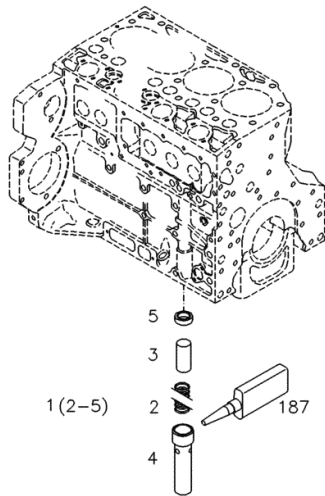

Section: ENGINE
OIL PRESSUR.SWITCH

Fig.	Code	QTY	Name
807924 807925 807926 807927 807928 807929 807930 807931 807932 807933 807934 807935 807936 807937 807938 807939 807940 807941 807942 807943 807944 807945 807946 807947 807948 807949 807950 812067 812068 812069 812070 812071 812072 812073 812074 812075 812076 813174 813175 817451 817452 817453 817454 817455 817456 817457 817458 817459 817460 817461 817462 817463 817464 817465 817466 817467 817468 817469 819921 819922 819923 819924 819925 825872 825873 825874 825875 825876 825877 825878 825879 825880 825881 825882 825883 825884 825885 825886 834401 834402 834403 834404 834405 834406 834407 834408 834409 834410 834411 834412 834413 834414 834415 834416 834417 834418 834419 834420 834421 834422 834423 834424 834425 837676 837677 837990 837991			

1	04207119	1	valve WITH ITEM .... (2-5)
2	04200782	1	spring
3	04207120	1	piston
4	04207121	1	spacer
5	04201794	1	ring
187	01016123	0	small plate H 000699-DEUTZ DW 71- 50 ML

002 ©

0507 1054