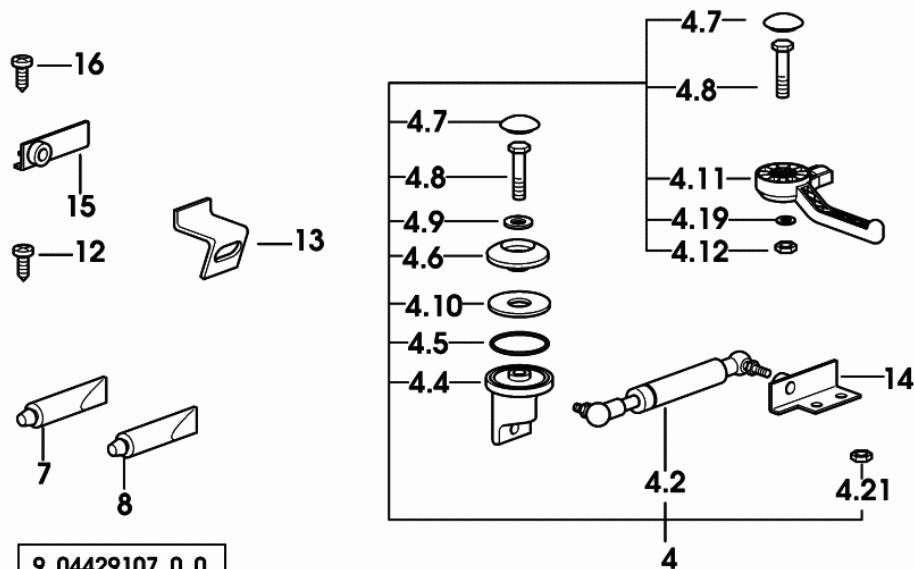

9\_04429103\_0\_B

Section: CAB

**ROOF WITH FRONT-OPENING HATCH**

Fig.	Code	QTY	Name
1	04424631	1	sun roof
4	04429016.4	1	roof
4.1	04423606.4	1	roof
4.2	04414159	2	shoch.absorber
4.4	04418942	2	shoch.absorber (...) <- X Agrotron 120 MK3 (...) <- X Agrotron 135 MK3 (...) <- X Agrotron 150 MK3 (...) <- X Agrotron 165 MK3
4.4	0.010.7738.0/10	2	support -> (...) X Agrotron 120 MK3 -> (...) X Agrotron 135 MK3 -> (...) X Agrotron 150 MK3 -> (...) X Agrotron 165 MK3
4.5	01166059	4	'o' ring 40x3 (...) <- X Agrotron 120 MK3 (...) <- X Agrotron 135 MK3 (...) <- X Agrotron 150 MK3 (...) <- X Agrotron 165 MK3
4.5	2.1530.078.0	2	'o' ring 29.74x3.53 -> (...) X Agrotron 120 MK3 -> (...) X Agrotron 135 MK3 -> (...) X Agrotron 150 MK3 -> (...) X Agrotron 165 MK3
4.6	04412814	2	washer (...) <- X Agrotron 120 MK3 (...) <- X Agrotron 135 MK3 (...) <- X Agrotron 150 MK3 (...) <- X Agrotron 165 MK3
4.6	04429423	2	washer -> (...) X Agrotron 120 MK3 -> (...) X Agrotron 135 MK3 -> (...) X Agrotron 150 MK3 -> (...) X Agrotron 165 MK3
4.7	04413793	3	cap
4.8	01112322	2	screw m 8 p.1.25 x 20 (...) <- X Agrotron 120 MK3 (...) <- X Agrotron 135 MK3 (...) <- X Agrotron 150 MK3 (...) <- X Agrotron 165 MK3
4.8	01144809	2	screw -> (...) X Agrotron 120 MK3 -> (...) X Agrotron 135 MK3 -> (...) X Agrotron 150 MK3