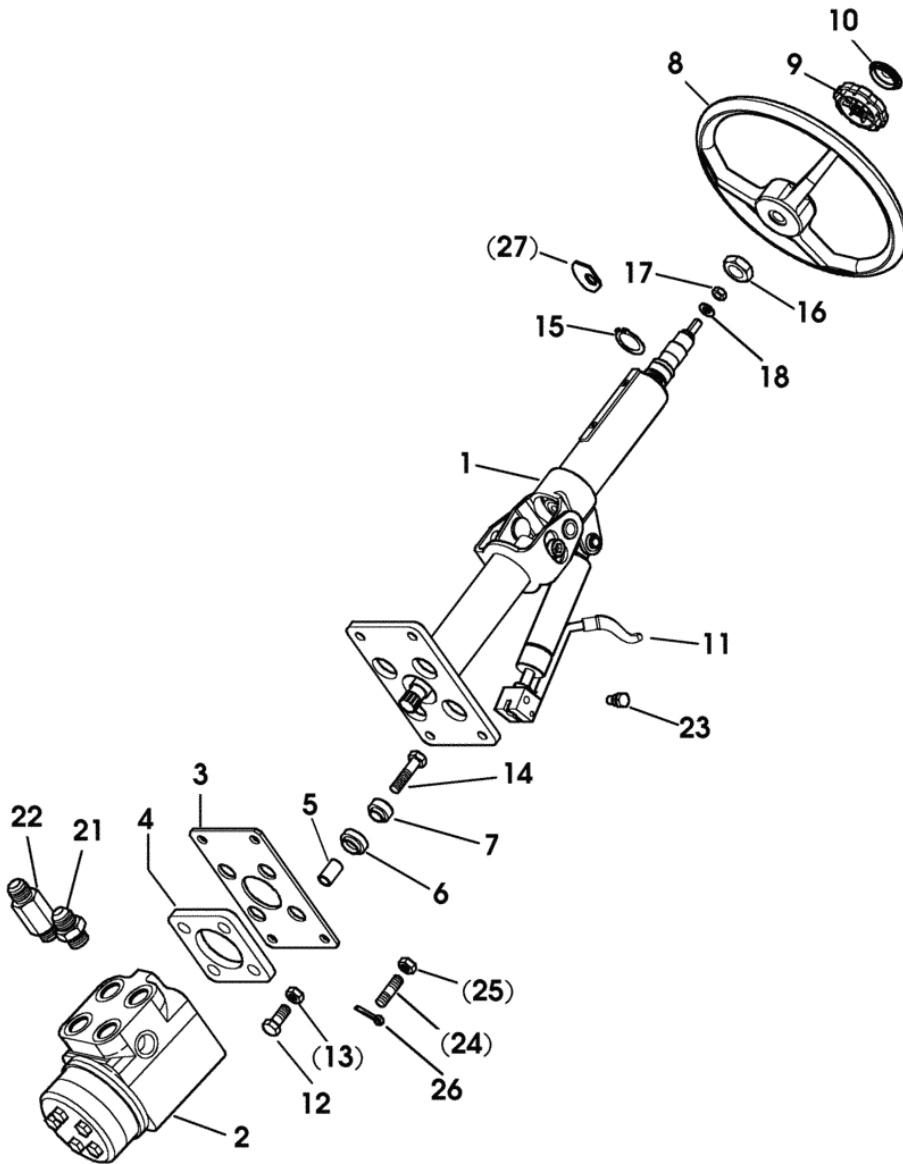

POWER STEERING

Fig.	Code	QTY	Name
22	01180560	2	pipe fitting m 18 p.1.5x10
23	2.0119.243.2	2	screw m 8 p1.25x16
24	01125608	2	stud bolt m 10 x 25
			(...) <- X Agrotron 120 MK3
			(...) <- X Agrotron 135 MK3
			(...) <- X Agrotron 150 MK3
			(...) <- X Agrotron 165 MK3
25	01102659	2	nut m 10, d934
			(...) <- X Agrotron 120 MK3
			(...) <- X Agrotron 135 MK3
			(...) <- X Agrotron 150 MK3
			(...) <- X Agrotron 165 MK3
26	01122070	1	split pin 2 x 20
27	04429945	1	ring
			(...) <- X Agrotron 120 MK3
			(...) <- X Agrotron 135 MK3
			(...) <- X Agrotron 150 MK3
			(...) <- X Agrotron 165 MK3

9_04429172_0_0