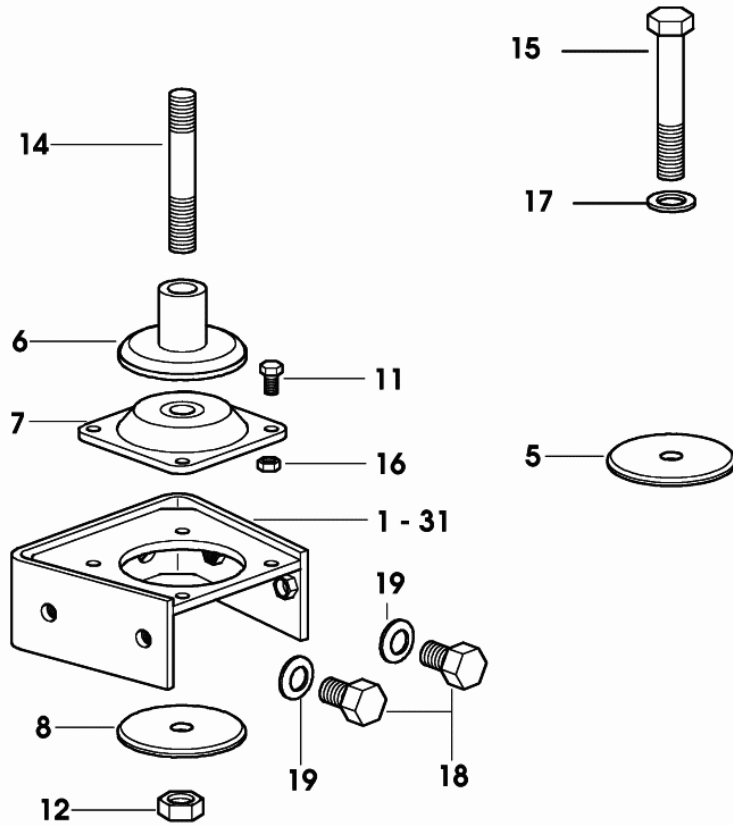

Section: BODY WORK
CAB BEARING

Fig.	Code	QTY	Name
1	04425395	1	consolle sx/lh/li
5	04414223	4	shim
6	04411011	2	screw
7	04411234	4	silent-block
8	04450233	4	small disc
11	01112418	16	screw m 10 x 25, d933
12	01136464	4	nut m 16
14	04438661	2	screw m 16x130
15	01111941	2	screw m 16 x 120
16	01102659	16	nut m 10, d934
17	01139580	2	washer 17
18	01114065	4	screw m 20x50
19	01167055	4	washer 20.5x40
31	04427268	1	consolle dx/rh/re

9_04425729_0_0