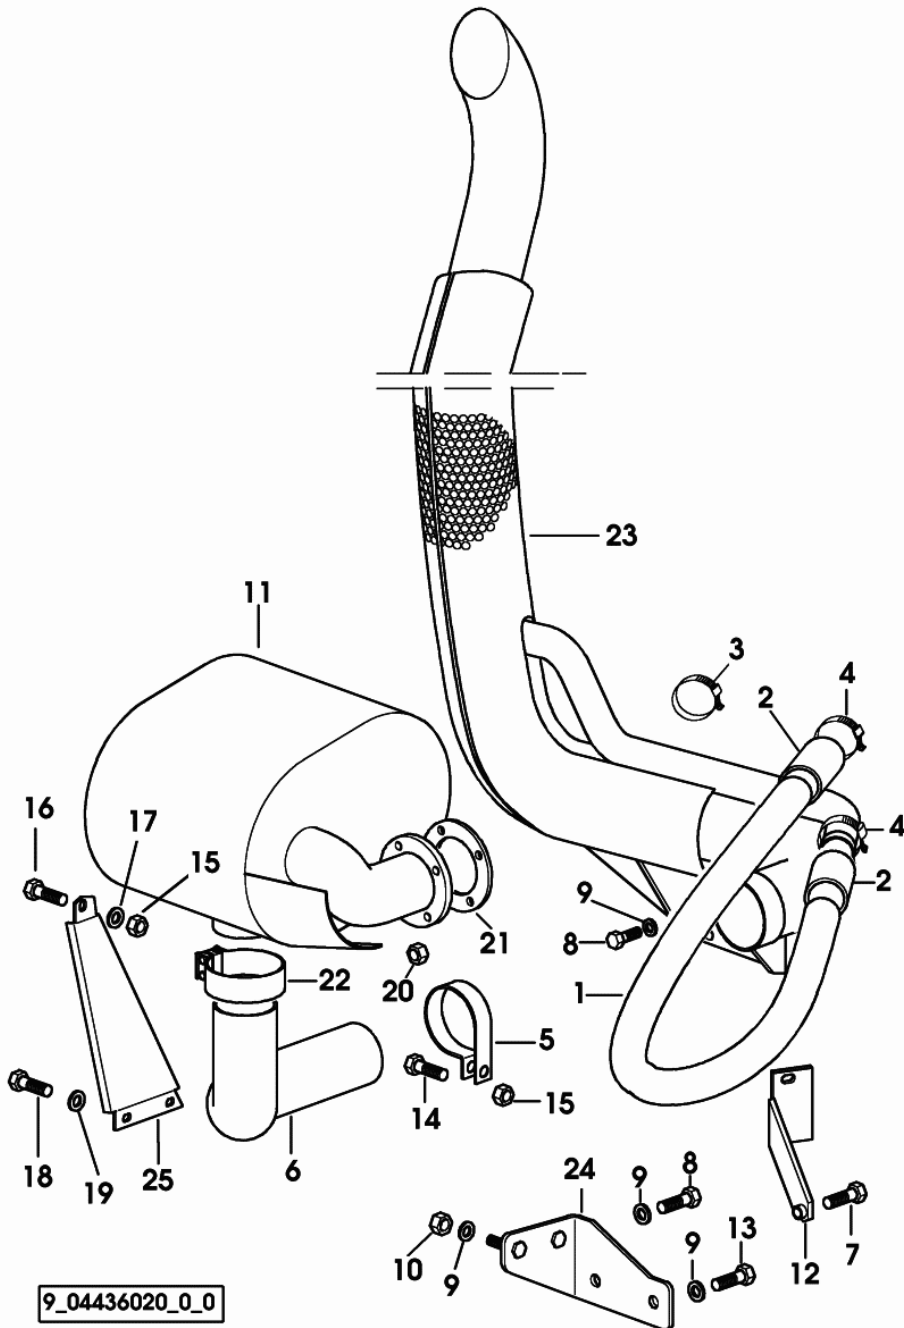

Section: ENGINE
EXHAUST SILENCER

Fig.	Code	QTY	Name
1	04436015	1	tube
2	04436014	2	sleeve
3	01173952	1	band
4	01173969	4	clamp 32-50
5	04422728	1	hose clip
6	04436010	1	manifold
7	01111308	1	screw m 10 x 50
8	01112538	4	screw m 12 x 35, d933
9	01174738	7	flat washer 12.5x26x6
10	01112858	2	nut m 12, d934
11	04436007	1	silencer
12	04437930	1	bracket
13	01112554	1	screw m 12 x 45
14	01112429	2	screw m 10 x 30, d933
15	01102659	3	nut m 10, d934
16	01112407	2	screw m 10 x 20, d933
17	01140501	1	washer 10.5
18	01112307	2	screw m 8 p.1.25 x 15, d933
19	01151019	2	washer 8.4
20	01144673	4	nut
21	04209203	1	gasket
22	04427255	1	clamp
23	04436011.4	1	tube
24	04437932	1	bracket
25	04427269	1	consolle

9_04436020_0_0