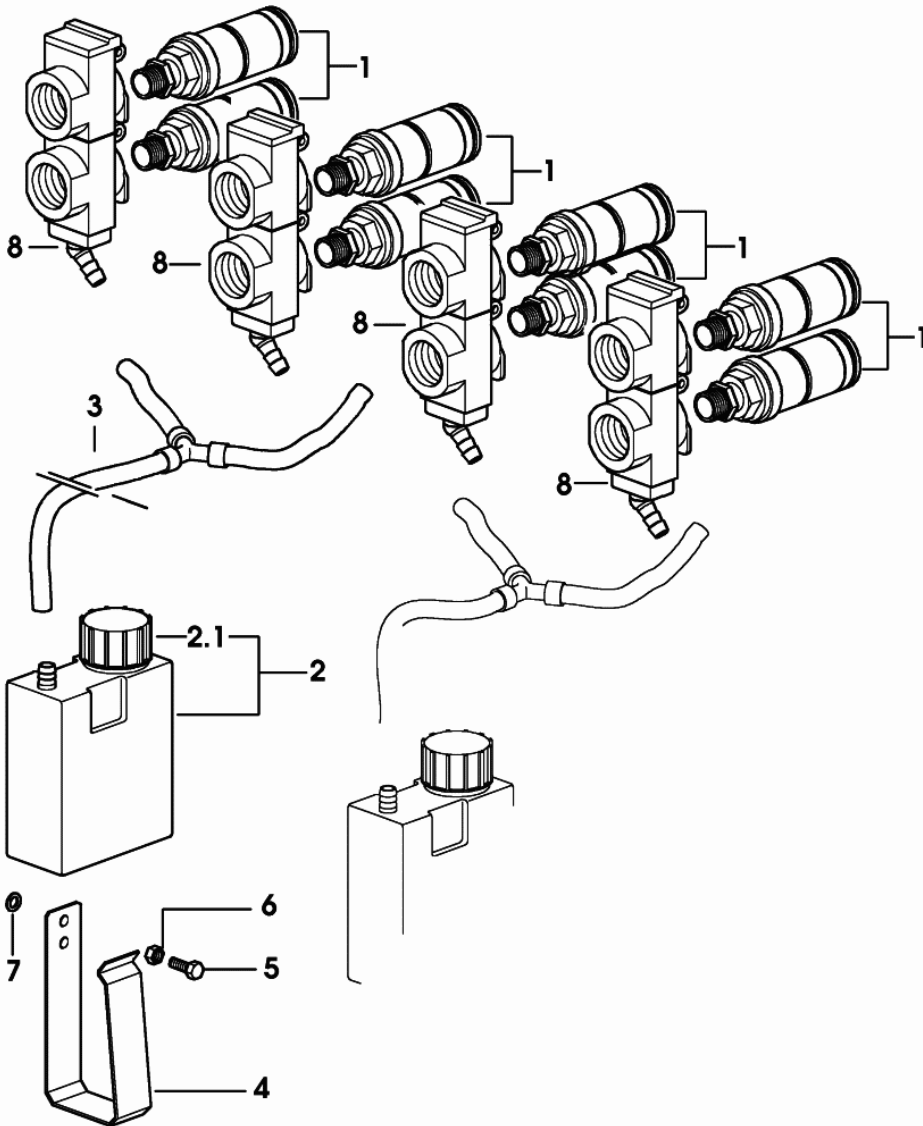

9\_04432370\_0\_0

Section: ACCESSORIES

**3 POINT HITCH**

Fig.	Code	QTY	Name
2	04400392	2	ball 28.4
3	04400388.4	2	cap cat. 2/3
3.1	04400390	1	ball
3.2	04400384	1	stop
5	04416253	1	chain block
6	01112333	2	screw m 8 x 25, d933
7	01112824	3	nut m 8, d934
8	04431823	2	washer
9	04422336	2	screw m 16 x 70
10	01143073	2	screw m 16 x 40
11	04411073	2	spacer
12	01138374	1	washer 8,4x21x4
13	01112341	1	screw m 8 x 30, d933
14	04437436.4	1	support
14.1	04436642.4	1	u bolt
14.2	04426976.4	1	lever
14.3	04311459	1	pin
14.4	01106428	1	split pin
14.5	04315063	1	spring
16	04436455	2	nut
17	04435435	2	screw 3-PK
18	04435880	2	pin
			(...) <- X Agrottron 120 MK3
			(...) <- X Agrottron 135 MK3
			(...) <- X Agrottron 150 MK3
			(...) <- X Agrottron 165 MK3
19	01151007	2	washer
20	01122072	2	split pin 5x32 d94
			(...) <- X Agrottron 120 MK3
			(...) <- X Agrottron 135 MK3
			(...) <- X Agrottron 150 MK3
			(...) <- X Agrottron 165 MK3
21	04436140.4	1	left hand arm sx/lh/li
21.3	04435246.4	1	clevis
			☞ 04435246.4
			☞ 0E.00.50
22	04436141.4	1	right hand arm dx/rh/re
22.3	04435246.4	1	clevis
			☞ 04435246.4
			☞ 0E.00.50