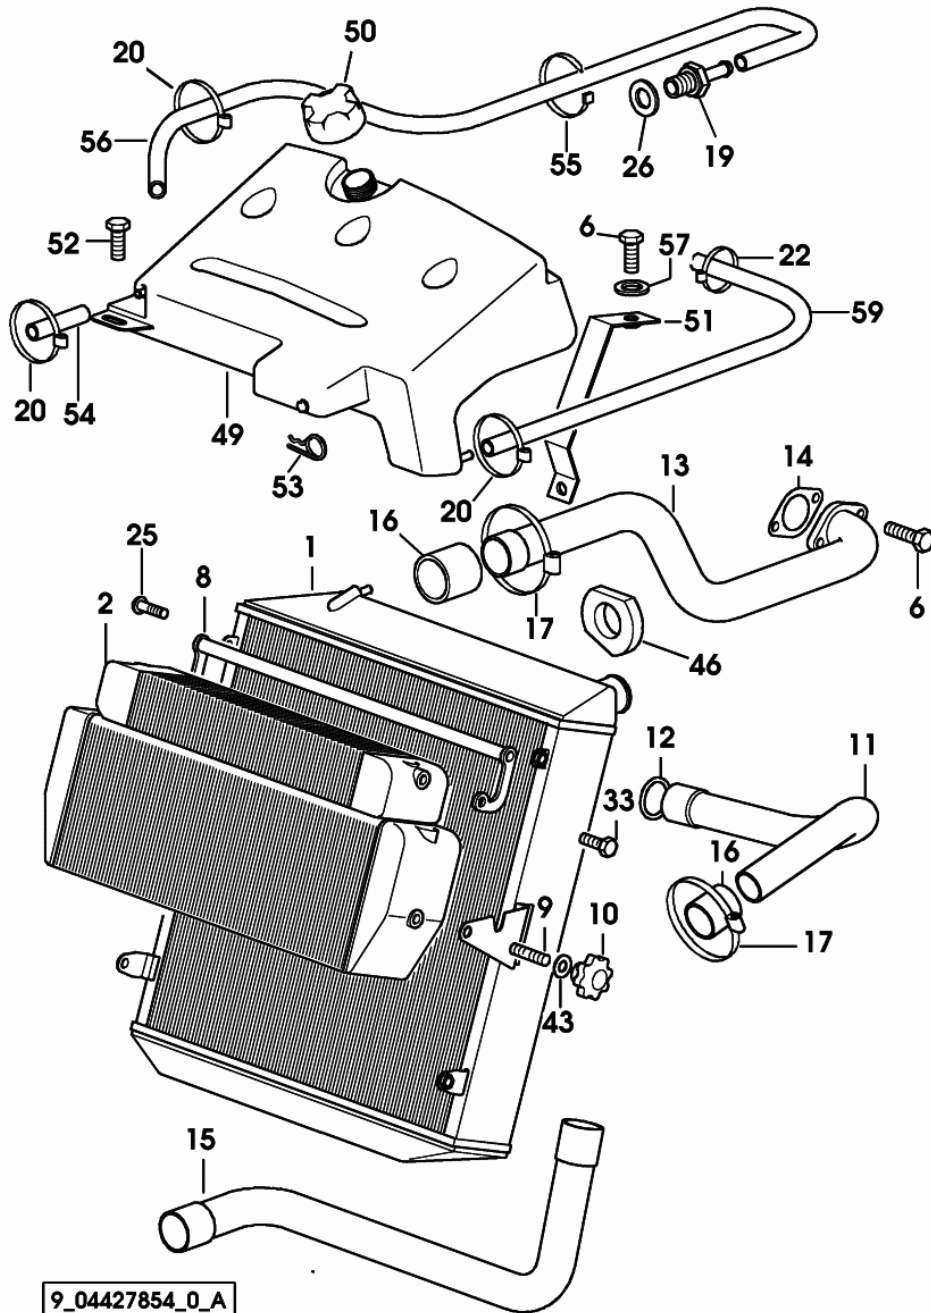

Section: BODY WORK
COOLING SYSTEM

Fig.	Code	QTY	Name
1	04411151	1	radiator
2	04436827	1	oil cooler
6	01144692	13	screw m 8 p.1.25 x 20
8	04413640	1	shaft
9	01125608	2	stud bolt m 10 x 25
10	04419327	2	knob
11	04424256	1	pipng
12	01180309	1	rubber plug 37X4
13	04411914	1	pipng
14	04413379	1	gasket
15	04413655	1	flexible hose
16	04413657	2	sleeve 38x46.4x90
17	01173969	7	clamp 32-50
19	04413656	1	tongue
20	01173965	4	clamp 10-16/9 h3461
22	01173967	3	stop 16-25
25	04418653	2	screw
26	01118659	1	'o' ring
33	01112407	2	screw m 10 x 20, d933
43	01127717	2	washer 10.5
46	04424051	1	ring
49	04425371	1	cup
50	04425394	1	plug
51	04427272	1	consolle
52	04427900	1	nut
53	01104771	1	roll pin
54	04436004	1	tube
55	01080571	5	band 172X4.6
56	04431274	1	tube
57	01136363	1	washer 8.4
59	04425389	1	tube

9_04427854_0_A