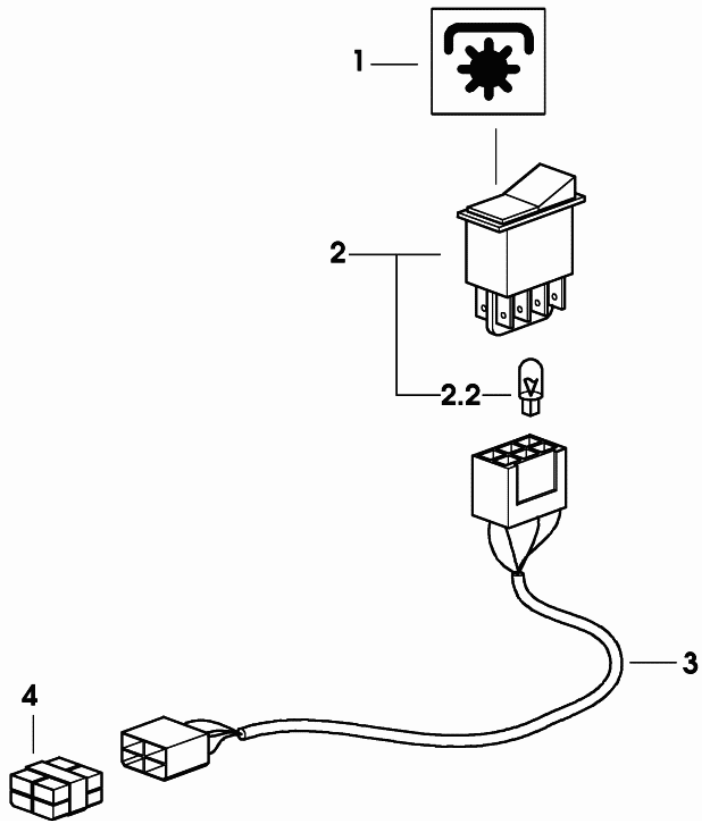

**SWITCH FOR ROTATING BEACON**

Fig.	Code	QTY	Name
1	04411496.4	1	switch
2	04411508	1	plate
4	01112824	2	nut m 8, d934
5	01107101	2	washer 8.4

9\_04438855\_0\_0

**P.T.O. SWITCH**

Fig.	Code	QTY	Name
1	04419520	1	warning light
2	04411496.4	1	switch
2.2	01102918	1	lamp w5/1,2 w
3	04419109	1	cable
4	04419519	1	plug