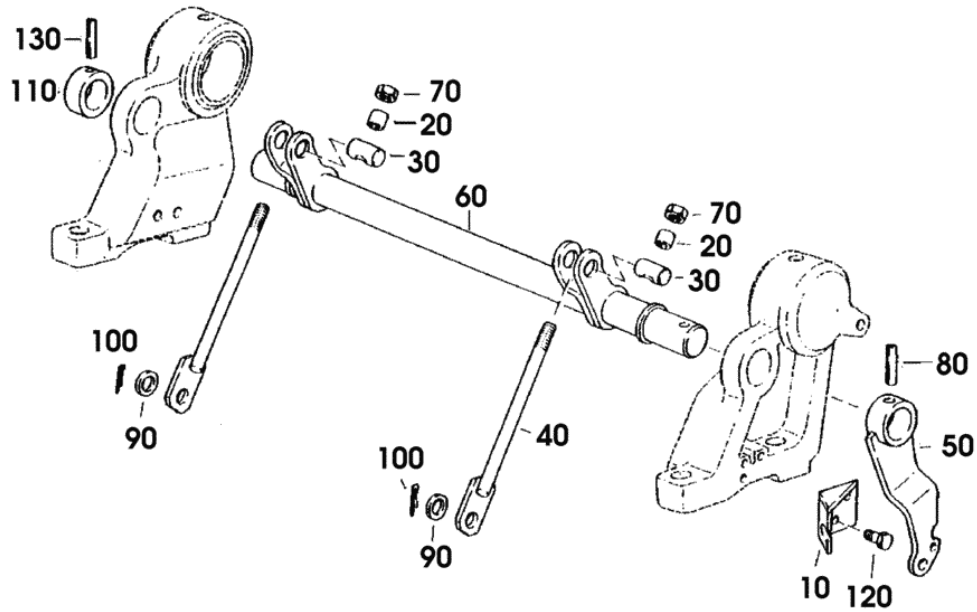

5838 129 001

Section: GEAR

**GEAR SHIFT - CREEP SPEED**

Fig.	Code	QTY	Name
1	04429344.4	1	bearing block
3	04429606.4	1	lever
4	04413063	2	bushing
5	01144806	1	pin
7	04411740	1	rod
8	04418159	1	circlip
12	04429855.4	1	lever
13	04365126	1	magneto
14	01105512	1	screw am 4x12 d84
15	04436527	1	position sensor