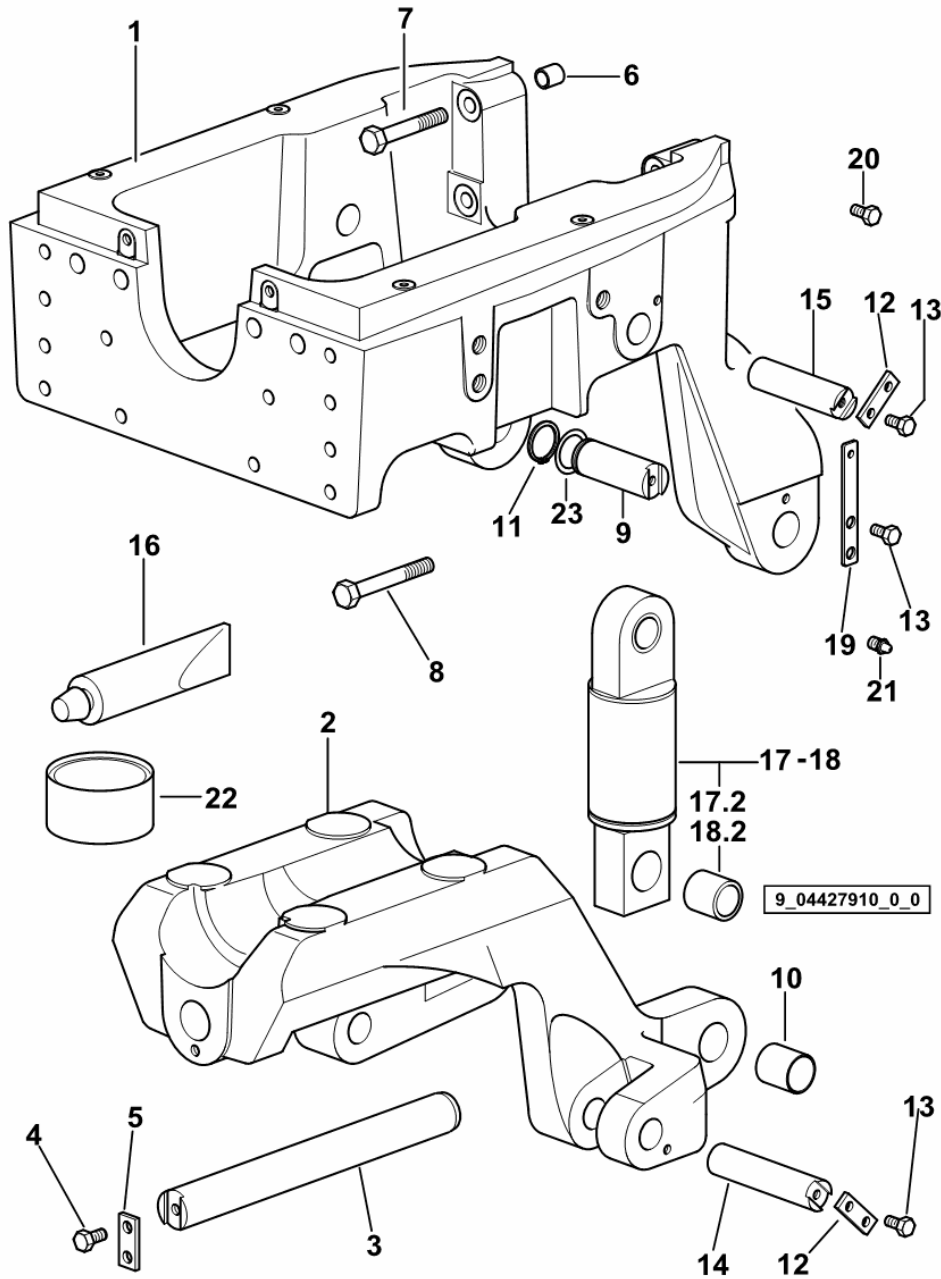

000

0507 0907

Section: FRONT AXEL

**FRONT CARRIER WITH SUSPENSION**

Fig.	Code	QTY	Name
1	04416880	1	support
2	04416882	1	arm
3	04411024	1	pin
4	01112515	2	screw m 12 x 25
5	04411025	1	flange
6	04388695	2	bushing 17x22x23
7	06273759	4	screw m 16 h6 x 100
8	01144479	4	screw m 16 x 120
9	04424154	2	pin 1106 <- X Agrotron 120 MK3 0882 <- X Agrotron 135 MK3 0587 <- X Agrotron 150 MK3 1521 <- X Agrotron 165 MK3
9	04438671	2	pin -> 1107 X Agrotron 120 MK3 -> 0883 X Agrotron 135 MK3 -> 0588 X Agrotron 150 MK3 -> 1522 X Agrotron 165 MK3
10	04424134	2	bearing 40x44x47 1106 <- X Agrotron 120 MK3 0882 <- X Agrotron 135 MK3 0587 <- X Agrotron 150 MK3 1521 <- X Agrotron 165 MK3
10	04424134/10	2	bearing -> 1107 X Agrotron 120 MK3 -> 0883 X Agrotron 135 MK3 -> 0588 X Agrotron 150 MK3 -> 1522 X Agrotron 165 MK3
11	01107755	2	ring 40 x 1,75, d471
12	04422768	6	flange
13	01112418	12	screw m 10 x 25, d933 1106 <- X Agrotron 120 MK3 0882 <- X Agrotron 135 MK3 0587 <- X Agrotron 150 MK3 1521 <- X Agrotron 165 MK3
13	01112418	10	screw m 10 x 25, d933 -> 1107 X Agrotron 120 MK3 -> 0883 X Agrotron 135 MK3 -> 0588 X Agrotron 150 MK3 -> 1522 X Agrotron 165 MK3
14	04419865	2	pin
15	04419866	2	pin
16	01016112	0	adhesive H 699 - DEUTZ DW 59
17	04423958.4	1	cylinder dx/rh/re