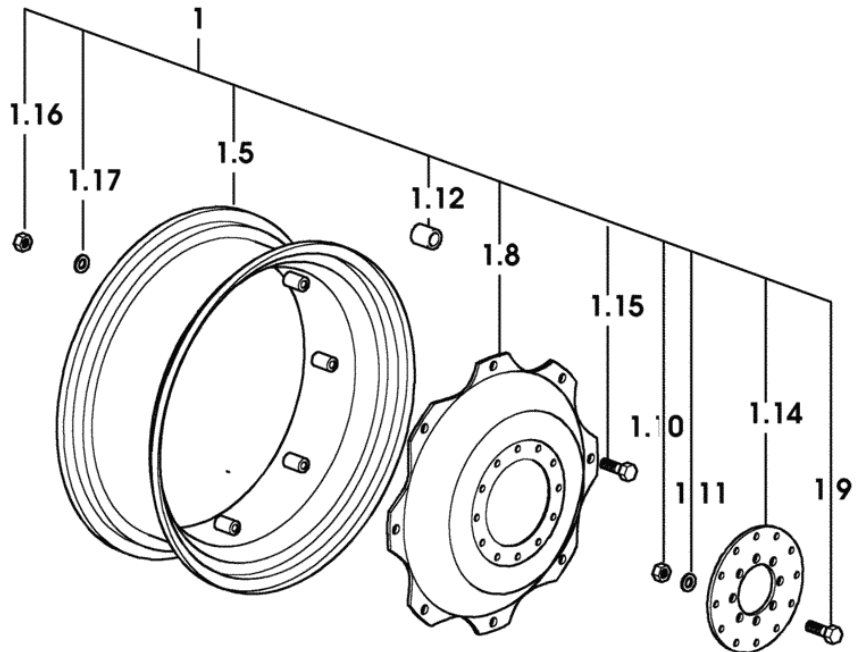

Section: WHEELS

WHEELS 12.4R46" 145 A8

Fig.	Code	QTY	Name
1	04414503.4	2	rim
1.5	04419835	1	rim
1.8	04419836	1	flange
1.9	04419780	8	screw
1.10	04419781	8	nut
1.11	04419777	8	washer
1.12	04419778	4	washer
1.14	04419843	1	ring
1.15	04419844	12	screw
1.16	04419846	12	nut
1.17	04419847	12	ring
2	04414501	2	tyre 12.4R46" 145 A8

9_04414502_0_0