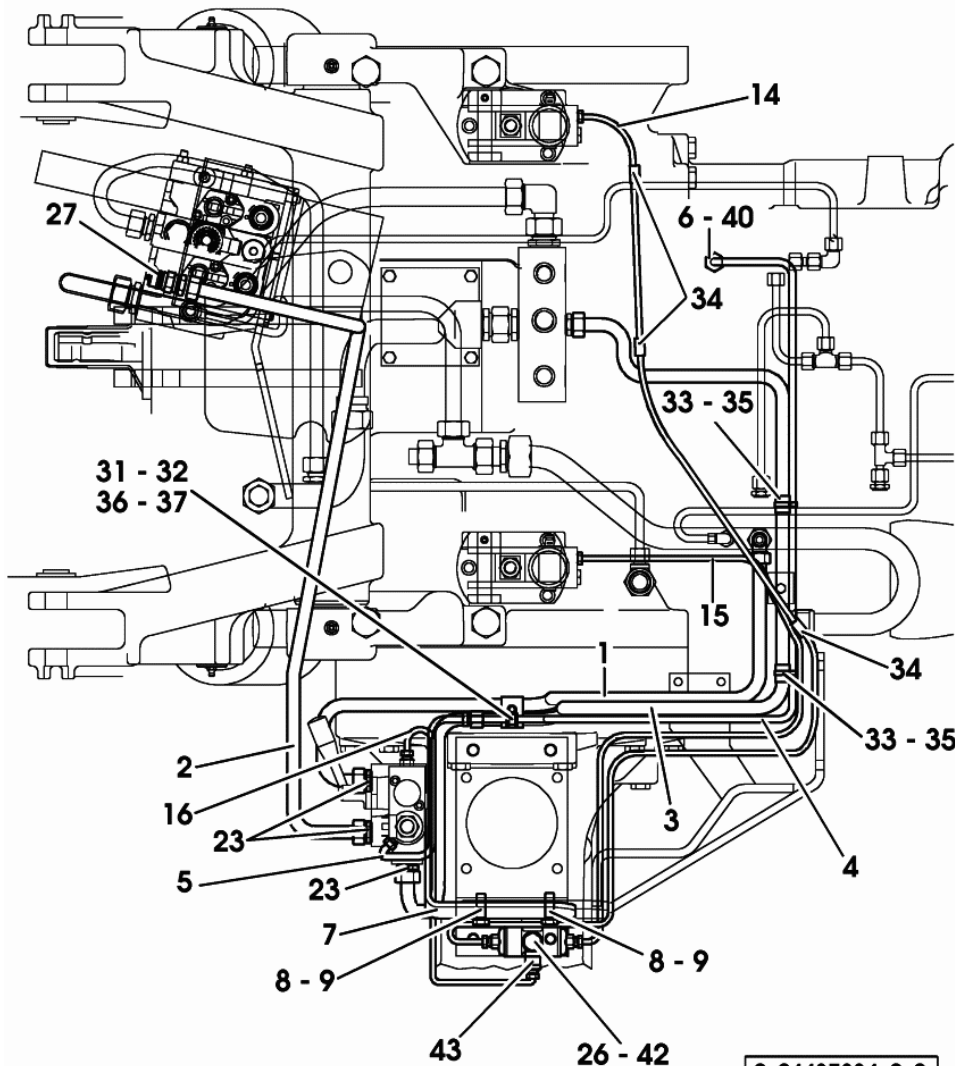

HYDRAULIC BREAKING FOR TRAILER - ITALY - LOAD SENSING

Fig.	Code	QTY	Name
1	04437806	1	tube
2	04437706	1	tube
3	04437805	1	tube
4	04437804	1	tube
5	04437808	1	tube
6	01127359	1	pipe fitting L8, d3902
7	04432463.4	1	console
8	01112418	2	screw m 10 x 25, d933
9	01102659	2	nut m 10, d934
14	04436629	1	tube sx/lh/li
15	04436630	1	tube dx/rh/re
16	04436623	1	tube
23	01118681	1	'o' ring a 12x18 d7603 (...) <- X Agrottron 120 MK3 (...) <- X Agrottron 135 MK3 (...) <- X Agrottron 150 MK3 (...) <- X Agrottron 165 MK3
23	01118681	2	'o' ring a 12x18 d7603 -> (...) X Agrottron 120 MK3 -> (...) X Agrottron 135 MK3 -> (...) X Agrottron 150 MK3 -> (...) X Agrottron 165 MK3
26	01118693	3	gasket 14x20
27	04419581	1	coupling
31	01174999	1	hose clip
32	01171262	3	hose clip b 6x15 h3223
33	02382224	3	sleeve 12
34	01216315	3	rubber plug
35	01172065	3	clamp 4.6 x 146
36	01112264	2	screw m 6 x 20, d933
37	01127079	2	nut m 6
40	04427045	1	pipe fitting T
42	03497999	1	pipe union m 12 p.1/ m 14 p.1.5 -> (...) X Agrottron 120 MK3 -> (...) X Agrottron 135 MK3 -> (...) X Agrottron 150 MK3 -> (...) X Agrottron 165 MK3
43	03417825	1	tongue -> (...) X Agrottron 120 MK3 -> (...) X Agrottron 135 MK3 -> (...) X Agrottron 150 MK3 -> (...) X Agrottron 165 MK3

9_04437834_0_0