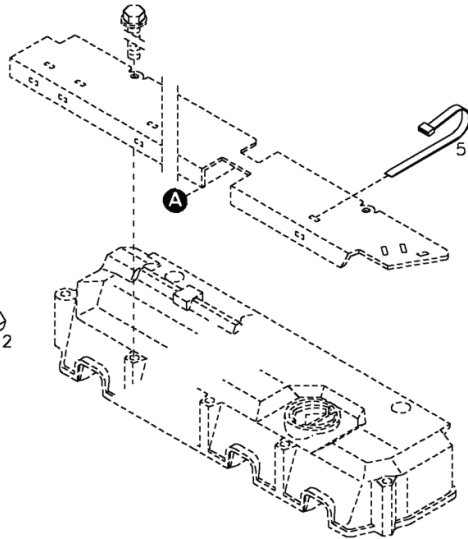

445680	445681	445682	445683	445684	445685	445686	445687	445688	445689	445690	445691	445692	445693
445694	445695	445696	445697	445698	445699	445700	445701	445702	445703	445704	445705	445706	445707
445708	445709	445710	445711	445712	445713	445714	448352	448353	448354	448355	448356	448357	448358
448359	448360	448361	448362	452711	452712	452713	452714	452715	452716	452717	452718	454791	454792
454793	454794	454795	461731	461732	461733	461734	461735	461736	461737	461738	464681	464682	464683
464684	464685	464686	464687	464688	466430	466431	466432	466433	466434	466435	466436	466437	466438
466439	466440	466441	466442	467972	467973	467974	467975	467976	467977	467978	467979	468482	468483
468484	468485	468486	468487	468488	468489	468490	468491	468492	468493	468494	468495	475737	475738
475739	475740	475741	475742	475743	475744	475745	477005	477006	477007	477008	477009	477010	477011
477012	477860	477861	477862	477863	477864	477865	477866	477867	477868	477869	477870	477871	477872
477873	478316	478317	478318	478319	478320	478321	478322	478323	478324	478325	478326	478327	478328
478329	479740	479741	479742	479743	479744	479745	479746	479747	479748	479749	480847	480848	480849
480850	480851	480852	480853	480854	480855	480856	484813	484814	484815	484816	484817	484818	484819
484820	484821	484822	484823	484824	486324	486325	486326	486327	486328	486329	486395	486396	486397
486398	486399	486400	486401	486402	490529	490530	490531	490532	490533	490534	490535	490536	490611
490612	491917	491918	491919	491920	491921	491922	491923	491924	491925	491926	491927	491928	491929
491930	491931	491932	491933	491934	491935	491936	491937	491938	491939	491940	491941	491942	491943
491944	491945	491946	491947	491948	494906	494907	494908	494909	494910	494911	494912	494913	494914
494915	494916	494917	494918	494919	503938	503939	503940	503941	503942	503943	503944	503945	503946
503947	503948	503949	503950	503951	503952	503953	503954	503955	503956	503957	505011	505012	505013
505014	505015	505016	505017	505018	505019	505020	505021	505022	505023	505024	505025	505026	505027
505028	505029	508321	508322	508323	508324	508325	508326	508327	508328	508329	508330	508331	512194
512195	512196	512197	512198	512199	512200	512201	512202	512203	512204	512205	512206	512207	512208
512209	512210	512211	512212	512213	512214	512215	518255	518256	518257	518258	518259	518260	518261
518262	518263	518264	518265	518266	518267	518268	518269	518270	518271	518272	518273	518274	522603
522604	522605	522606	522607	522608	522609	522610	522611	522612	522613	522614	522615	522616	522617
522618	522619	522620	522621	522622	522623	522624	522625	522626	522627	522628	522629	522630	522631
522632	522633	522634	522635	522636	525054	525055	525056	525057	525058	525059	525060	525061	525062
525063	525064	525065	530008	530009	530010	530011	530012	530013	530014	530015	530016	530017	530018
530019	530020	530021	530022	530023	530024	530025	530026	530027	556820	556821	556822	556823	556824
556825	556826	556827	559038	559039	559040	559041	559042	559043	559044	559045	559046	559047	559048
559049	559050	559051	559052	559053	559054	559055	559056	559057	559058	559059	559060	559061	559062
568139	568140	568141	568142	568143	568144	568145	568146	568147	568148	568149	568150	568151	568152
568153	568154	568155	568156	568157	568158	568159	568160	568161	568162	568163	568164	568165	568166
568167	568168	572344	572345	572346	572347	572348	572349	572350	572351	572352	572353	572354	572355
572356	572357	572358	572359	572360	572361	572362	572363	574111	574112	574113	574114	574115	574116
574117	574118	574119	574120	574121	574122	574123	574124	574125	581777	581778	581779	581780	581781
581782	581783	581784	581785	581786	581787	581788	581789	581790	581791	586461	586462	586463	586464
586465	586466	586467	586468	586469	586470	586471	586472	586473	586474	586475	586476	586477	586478
586479	586480	591476	591477	591478	591479	591480	591481	591482	591483	591484	591485	591486	591487
591488	591489	591490	592191	592192	592193	592194	592195	592196	592197	592198	592199	592200	592201
592202	592203	592204	592205	592206	592207	592208	592209	592210	592211	592212	592213	592214	592215
599097	599098	599099	599100	599101	599102	599103	600657	600658	600659	600660	600661	600662	600663
600664	600665	600666	600667	600668	600669	600670	600671	603733	603734	603735	603736	603737	603738
603739	603740	603741	603742	603743	603744	603745	603746	603747	603748	603749	603750	603751	603752
603753	607355	607356	607357	607358	607359	607360	607361	607362	610301	610302	610303	610304	610305

002