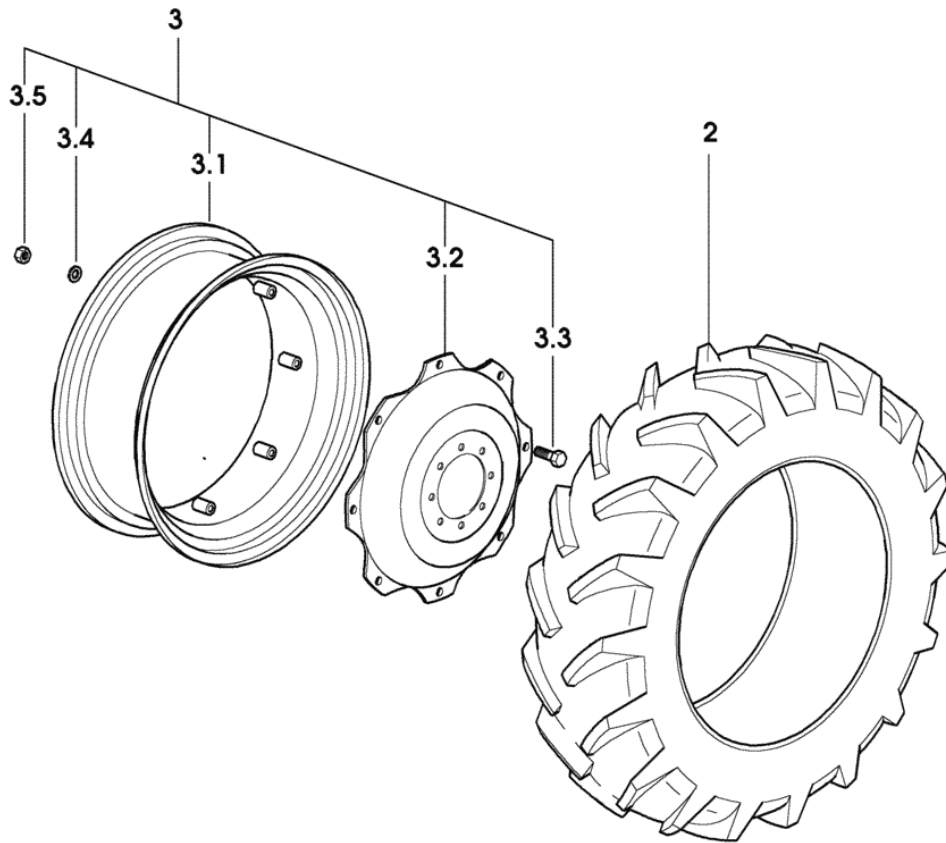

Section: WHEELS

WHEELS 9.5R32" 115 A8

Fig.	Code	QTY	Name
2	04414454	2	tyre 9.5R32" 115 A8
3	04425878.4	2	wheel
3.1	04425877	1	rim
3.2	04425896	1	flange mm 717.5
3.3	04425885	8	screw m 16 p.1.5
3.4	04425886	8	washer
3.5	04425887	8	nut m 16 p.1.5