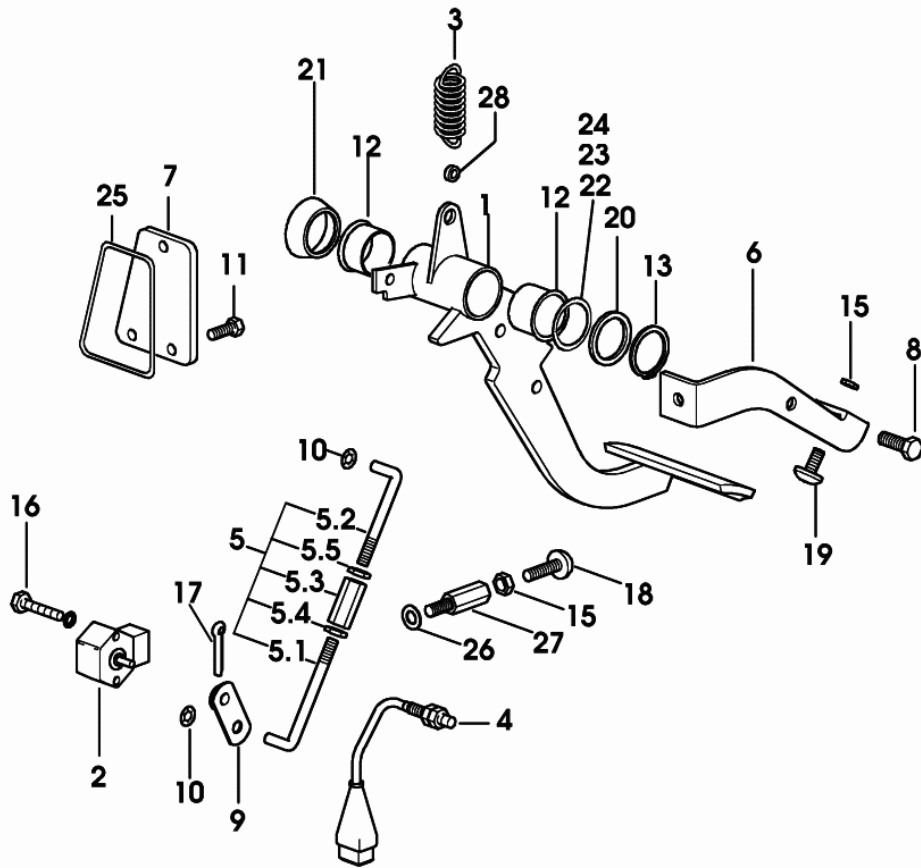

1

4475 105

CLUTCH CONTROL WITH HYDRAULIC SHUTTLE

Fig.	Code	QTY	Name
1	04429087.4	1	pedal (...) <- X Agrotron 120 MK3 (...) <- X Agrotron 135 MK3 (...) <- X Agrotron 150 MK3 (...) <- X Agrotron 165 MK3
1	04429087.4/10	1	pedal -> (...) X Agrotron 120 MK3 -> (...) X Agrotron 135 MK3 -> (...) X Agrotron 150 MK3 -> (...) X Agrotron 165 MK3
2	04432708	1	position sensor
3	2.4049.185.2	1	spring 42x32.4x97x4.8
4	04424165	1	switch
5	04427323.4	1	rod
5.1	04426894	1	stay
5.2	04419486	1	stay
5.3	04419487	1	nut m 4
5.4	01112796	1	stop m4 d934
5.5	04419525	1	nut m 4
6	04429191	1	support
7	04429389	1	flange
8	01112307	1	screw m 8 p.1.25 x 15, d933
9	04429393	1	lever (...) <- X Agrotron 120 MK3 (...) <- X Agrotron 135 MK3 (...) <- X Agrotron 150 MK3 (...) <- X Agrotron 165 MK3
9	04429512	1	lever -> (...) X Agrotron 120 MK3 -> (...) X Agrotron 135 MK3 -> (...) X Agrotron 150 MK3 -> (...) X Agrotron 165 MK3
10	04412894	2	interlock
11	01112322	4	screw m 8 p.1.25 x 20
12	2.1559.117.0/20	2	bushing 30x34x20
13	01107742	1	circlip 30x1.5
15	01112824	2	nut m 8, d934
16	01127019	2	screw m 4x35
17	01143001	1	split pin 2x16
18	04386546	1	contact surface m 8 x 40
19	04384850	1	contact surface m 8 x 25
20	2.1599.268.0	1	snoulder 30.2x45x2
21	2.1599.546.0	1	washer 30.5
22	04429740	0	shim mm 0,5