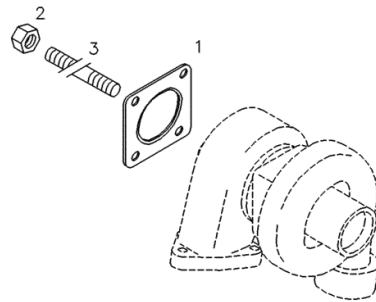

001 ©

1	04209203	1	gasket
2	01144673	4	nut DIN 000934-M10 - 21CRMOV57 OELGESCH
3	01143285	4	stud bolt DIN 000939-M10 X 25 -21CRMOV57V-OELGESCHW