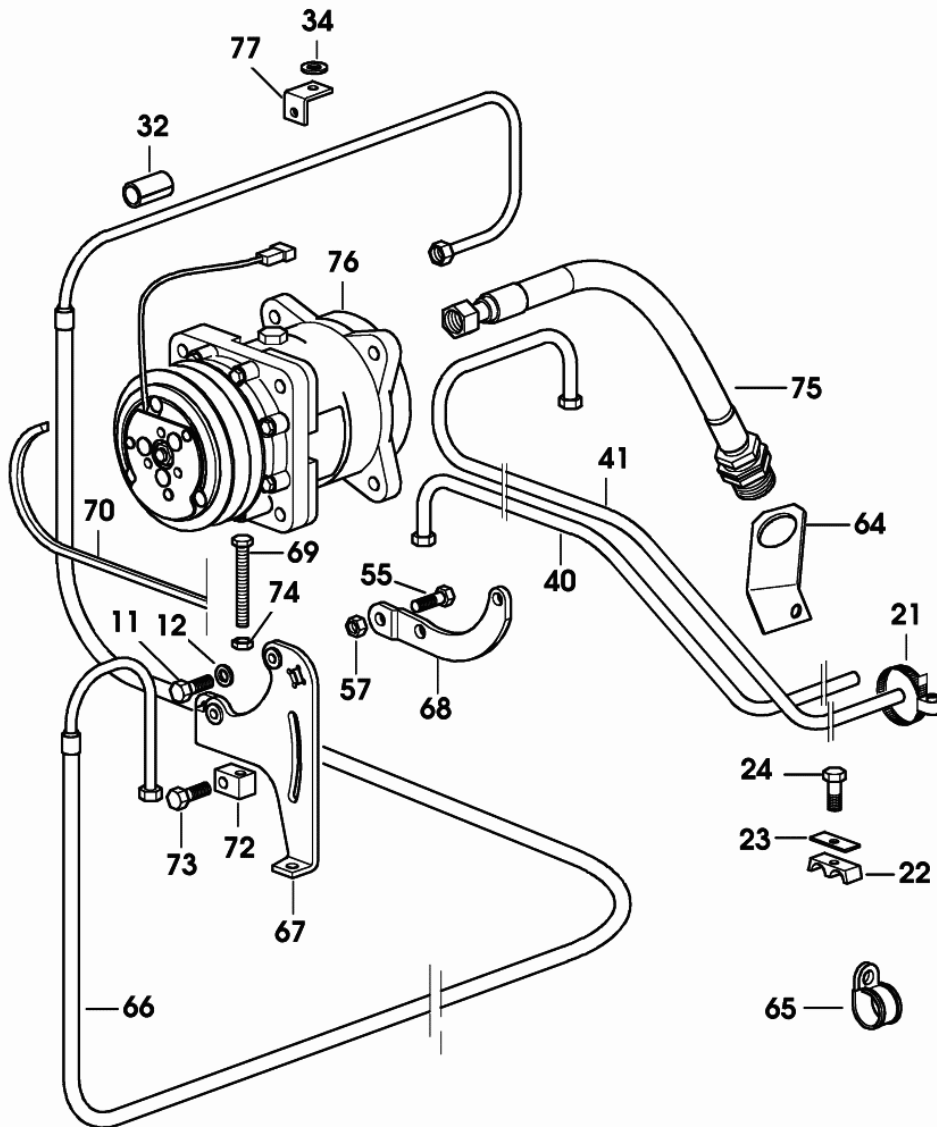

Section: CAB

AIR CONDITIONING UNIT - COMPRESSOR

Fig.	Code	QTY	Name
11	01112447	4	screw m 10 x 40
12	01107105	5	washer 10.5
21	01133514	2	clamp Ø 20/32
22	01178214	2	terminal
23	01175670	1	small plate
24	01112356	2	screw m 8 x 40
32	04308848	2	stop
34	01138374	1	washer 8,4x21x4
40	04413698	1	pipng
41	04413699	1	pipng
55	01112307	2	screw m 8 p.1.25 x 15, d933
57	01112824	3	nut m 8, d934
64	04427764	1	support
65	01213283	1	clamp Ø 20/28
66	04437543.4	1	tube
67	04436829.4	1	bracket
68	04436831	1	bracket
69	01111352	1	screw m 10 x 100
70	04437560	1	belt AV 15x1620 mm
72	04436877	1	small block
73	01104417	1	screw m 8 x 150
74	01136452	2	nut vm 8 d980
75	04437533	1	tube
76	04437338	1	gear compressor R 134a ☞ 04437338 ☞ 0B.00.37
77	04437344	1	support

9_04437556_0_B