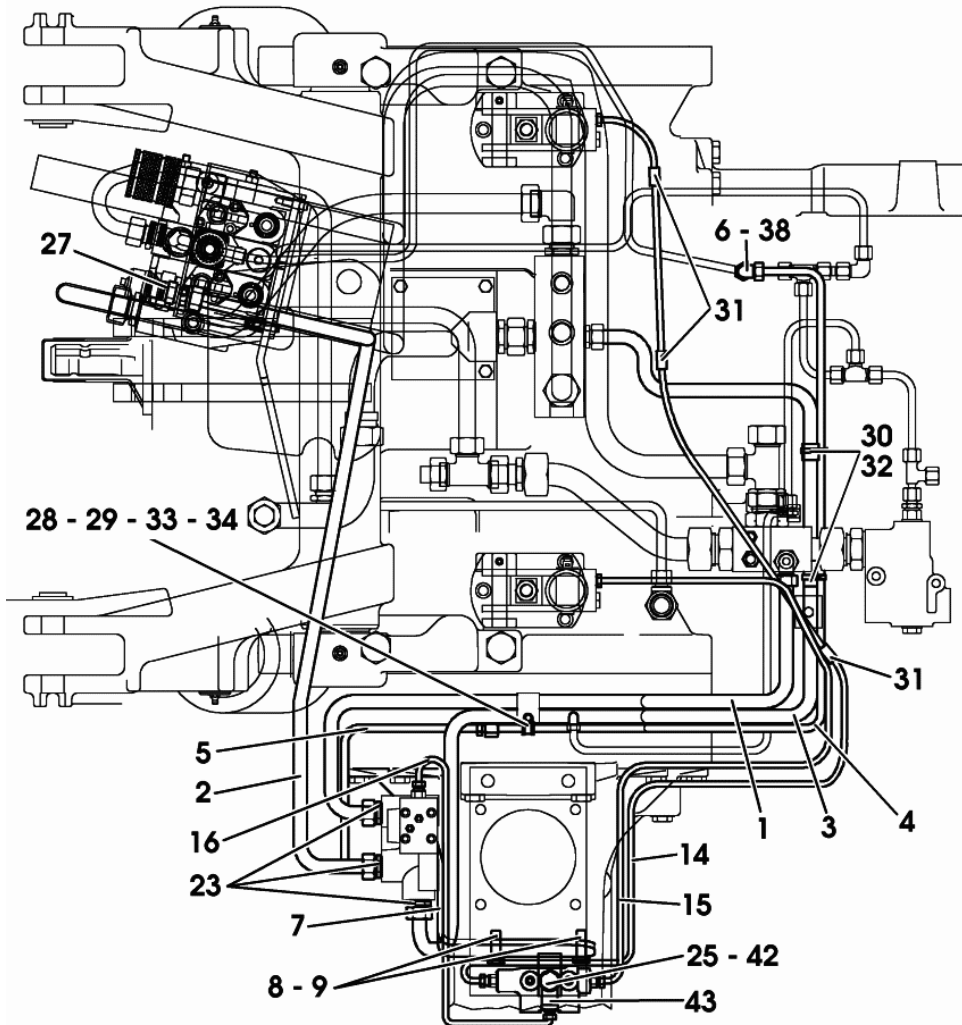

HYDRAULIC BREAKING FOR TRAILER - EXPORT F LOAD SENSING

Fig.	Code	QTY	Name
1	04437806	1	tube
2	04437706	1	tube
3	04437805	1	tube
4	04437804	1	tube
5	04437809	1	tube
6	01127359	1	pipe fitting L8, d3902
7	04432463.4	1	console
8	01112418	2	screw m 10 x 25, d933
9	01102659	2	nut m 10, d934
14	04436629	1	tube sx/lh/li
15	04436630	1	tube dx/rh/re
16	04437838	1	tube
23	04428400	3	pipe fitting
25	01118693	5	gasket 14x20 (...) <- X Agrotron 120 MK3 (...) <- X Agrotron 135 MK3 (...) <- X Agrotron 150 MK3 (...) <- X Agrotron 165 MK3
25	01118693	3	gasket 14x20 -> (...) X Agrotron 120 MK3 -> (...) X Agrotron 135 MK3 -> (...) X Agrotron 150 MK3 -> (...) X Agrotron 165 MK3
27	04307317	1	coupling
28	01174999	1	hose clip
29	01171262	3	hose clip b 6x15 h3223
30	02382224	3	sleeve 12
31	01216315	3	rubber plug
32	01172065	3	clamp 4.6 x 146
33	01112264	2	screw m 6 x 20, d933
34	01127079	2	nut m 6
38	04427045	1	pipe fitting T
42	03497999	1	pipe union m 12 p.1/ m 14 p.1.5 -> (...) X Agrotron 120 MK3 -> (...) X Agrotron 135 MK3 -> (...) X Agrotron 150 MK3 -> (...) X Agrotron 165 MK3
43	03417825	1	tongue -> (...) X Agrotron 120 MK3 -> (...) X Agrotron 135 MK3 -> (...) X Agrotron 150 MK3 -> (...) X Agrotron 165 MK3

9_04437825_0_0