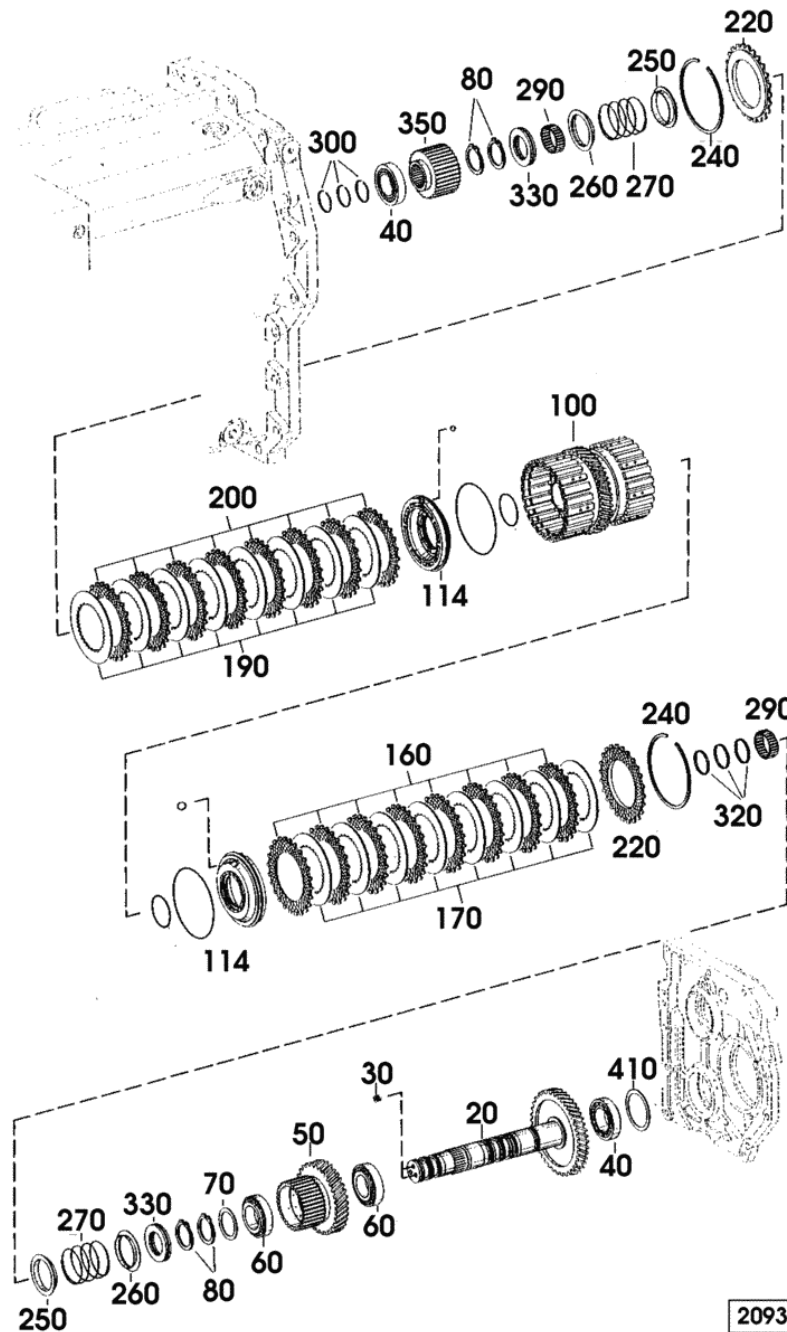

Section: GEAR
POWERSHIFT

Fig.	Code	QTY	Name
20	04417235	1	shaft z = 45
30	04416947	2	grain m 8x8
40	04415988	2	bearing
50	04427567	1	gear Z = 32 / Z = 36
60	04416950	2	bearing
70	0.010.2886.0	1	washer mm 1.175
70	0.010.2886.1	1	washer mm 1.15
70	04417016	1	washer mm 1.2
70	04417017	1	washer mm 1.25
70	04417018	1	washer mm 1.30
70	04417019	1	washer mm 1.35
70	04417020	1	washer mm 1.4
70	04417021	1	washer mm 1.45
70	04417022	1	washer mm 1.5
70	04417023	1	washer mm 1.55
70	04417024	1	washer mm 1.60
70	04417025	1	washer mm 1.65
70	04417026	1	washer mm 1.7
70	04417027	1	washer mm 1.75
70	04417028	1	washer mm 1.80
70	04417029	1	shim mm 1.225
70	04417030	1	shim mm 1.275
70	04417031	1	shim mm 1.325
70	04417032	1	shim mm 1.375
70	04417033	1	shim mm 1.425
70	04417034	1	shim mm 1.475
70	04417035	1	shim mm 1.525
70	04417036	1	shim mm 1.575
70	04417037	1	shim mm 1.625
70	04417038	1	shim mm 1.675
70	04417039	1	shim mm 1.725
70	04417040	1	shim mm 1.775
80	04416951	4	circlip
100	04417237	1	spring holder Z = 43
100	04431701	1	- Agrotron 150 - 165 MK3 support
100	04431701	1	- Agrotron 120 - 135 MK3 support
114	04431746	2	piston
160	04416760	8	clutch disc AV 35
160	04416760	9	- Agrotron 120 - 135 MK3 clutch disc AV 35
160	04416760	9	- Agrotron 150 - 165 MK3 clutch disc AV 35
170	04416967	8	clutch disc
170	04416967	8	- Agrotron 120 - 135 MK3