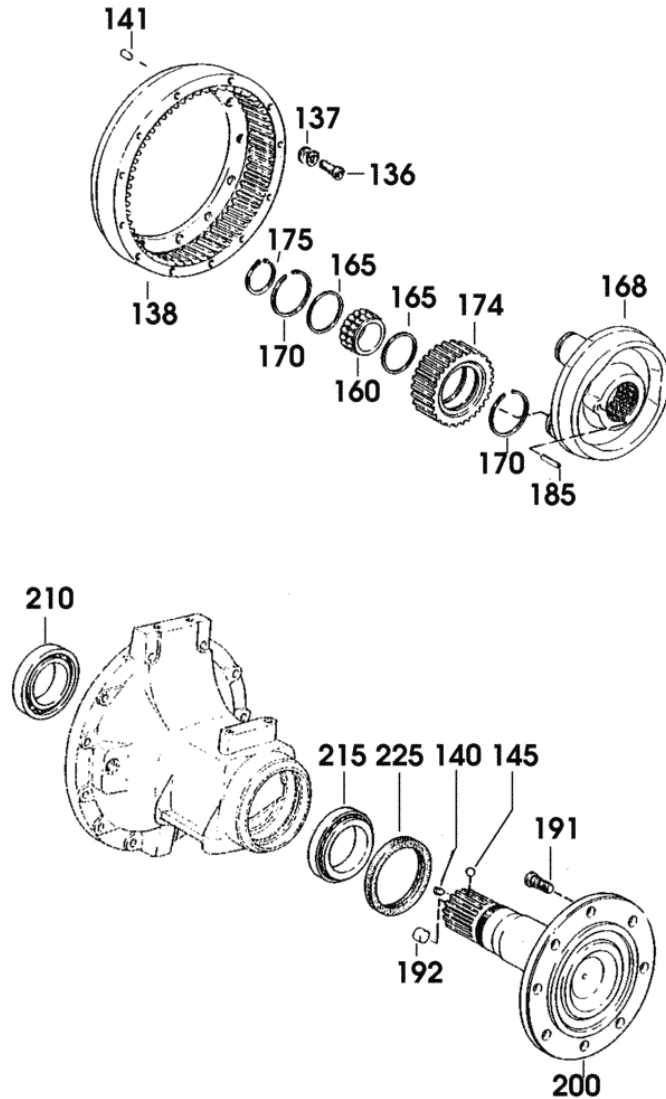

Section: GEAR
DIFFERENTIAL

Fig.	Code	QTY	Name
136	04424415	36	screw - Agrotron 150 MK3
137	04423324	36	washer - Agrotron 150 MK3
138	0.010.2970.2	2	crown wheel - Agrotron 165 MK3
138	04419745	2	crown wheel - Agrotron 120 - 135 MK3
138	04431779	2	crown wheel - Agrotron 150 MK3
140	04417321	2	stop
141	04417463	2	pin
145	04309268	2	ball - FOR TYPES WITH HYDRAULIC SHUTTLE - (HYDRIVE)
145	04417322	2	ball - FOR TYPES WITHOUT HYDRAULIC SHUTTLE
160	04417324	6	bearing
165	04417325	12	shim
168	04417616	2	spider - Agrotron 150 - 165 MK3
168	04419748	2	flange - Agrotron 120 - 135 MK3
170	04417326	12	ring
174	04417617	6	gear Z = 60 - Agrotron 150 - 165 MK3
174	04419747	6	planet gear Z = 49 - Agrotron 120 - 135 MK3
175	0.010.2888.1	6	circlip 55 x 2.0
185	04427622	2	roll pin 8x90
191	04417945	16	screw m 20
191	0.010.3703.2	16	screw m 22 - Agrotron 165 MK3
192	04417320	2	roller
200	0.010.2971.0	2	axle shaft - Agrotron 165 MK3
200	04436256	2	shaft - Agrotron 150 MK3
200	04439051	2	axle shaft - Agrotron 120 - 135 MK3
210	04417611	2	bearing
215	04417612	2	bearing
225	04436288	2	ring