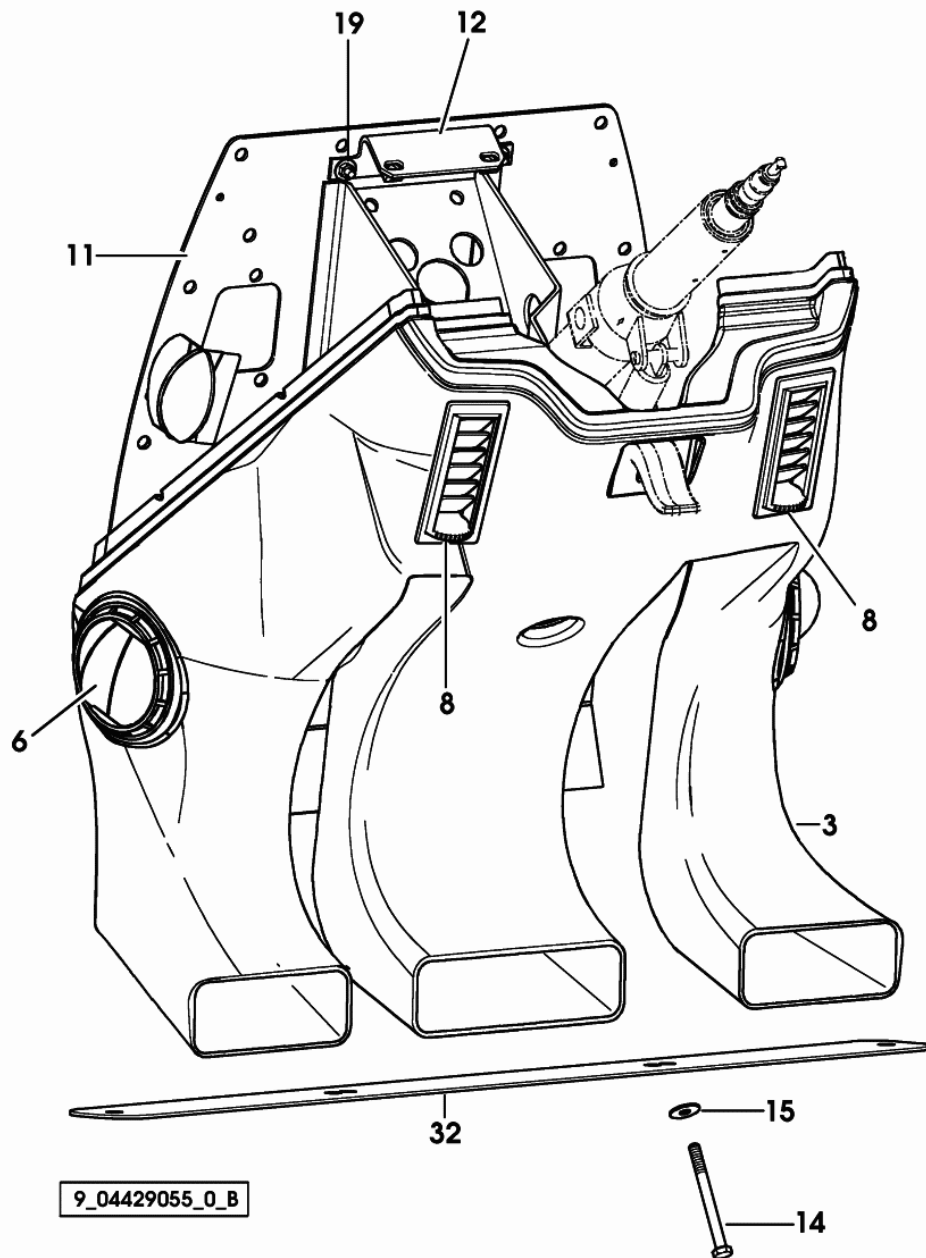

Section: BODY WORK
AIR DUCTING HOOD

Fig.	Code	QTY	Name
3	04429054	1	air duct
6	04348879	4	blower
8	04429734	2	blower
11	04429700.4/10	1	carrier
12	04429701.4	1	square
14	01111200	1	screw m8x90 d931
15	01136363	3	washer 8.4
19	01148124	4	washer 8,4
32	04429732	1	plate

9_04429055_0_B