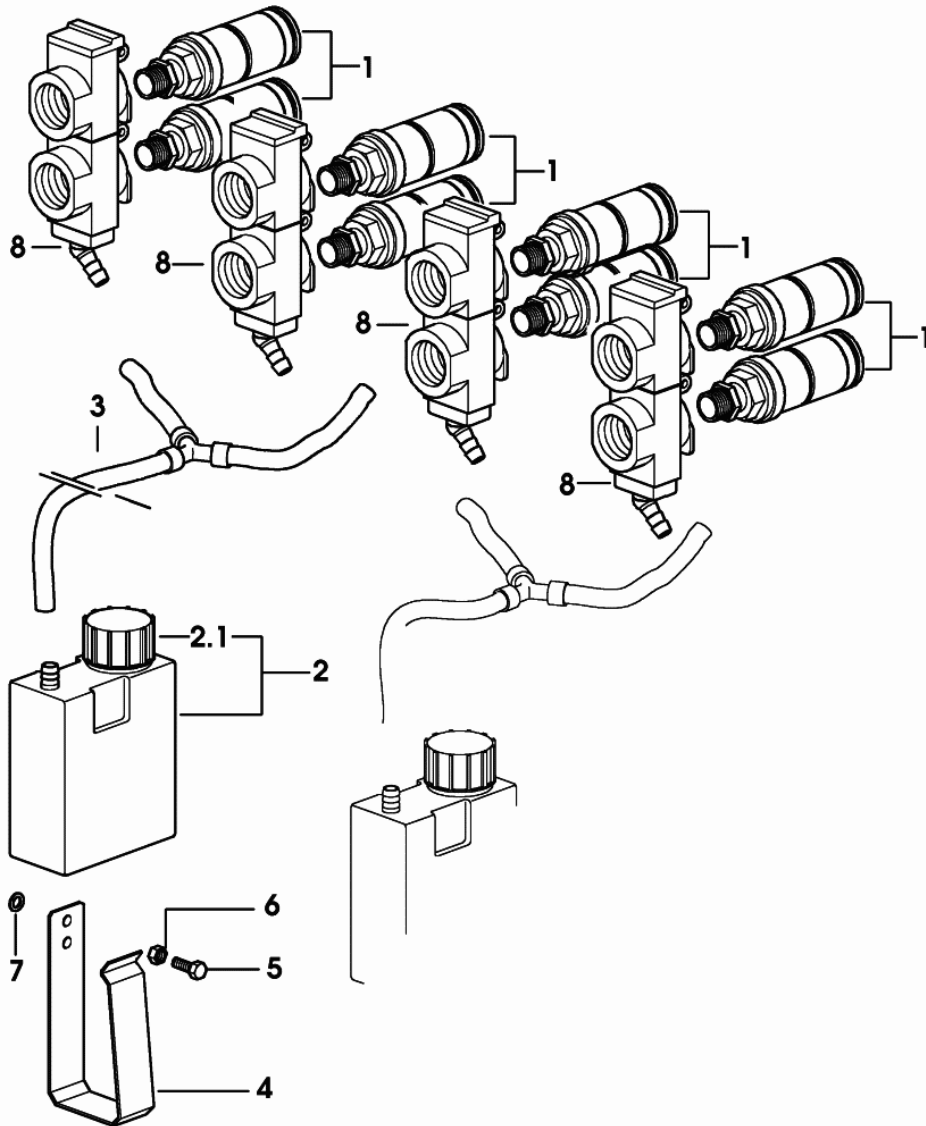

9_04432370_0_0

Section: ACCESSORIES

3 POINT HITCH

9_04437472_0_0

Fig.	Code	QTY	Name
2	04400392	2	ball 28.4
3	04400388.4	2	cap cat. 2/3
3.1	04400390	1	ball
3.2	04400384	1	stop
5	04416253	1	chain block
6	01112333	2	screw m 8 x 25, d933
7	01112824	3	nut m 8, d934
8	04431823	2	washer
9	04422336	2	screw m 16 x 70
10	01143073	2	screw m 16 x 40
11	04411073	2	spacer
12	01138374	1	washer 8,4x21x4
13	01112341	1	screw m 8 x 30, d933
14	04437436.4	1	support
14.1	04436642.4	1	u bolt
14.2	04426976.4	1	lever
14.3	04311459	1	pin
14.4	01106428	1	split pin
14.5	04315063	1	spring
16	04436455	2	nut
17	04435435	2	screw 3-PK
18	04435880	2	pin
			(...) <- X Agrottron 120 MK3
			(...) <- X Agrottron 135 MK3
			(...) <- X Agrottron 150 MK3
			(...) <- X Agrottron 165 MK3
19	01151007	2	washer
20	01122072	2	split pin 5x32 d94
			(...) <- X Agrottron 120 MK3
			(...) <- X Agrottron 135 MK3
			(...) <- X Agrottron 150 MK3
			(...) <- X Agrottron 165 MK3
21	04436140.4	1	left hand arm sx/lh/li
21.3	04435246.4	1	clevis
			☞ 04435246.4
			☞ 0E.00.50
22	04436141.4	1	right hand arm dx/rh/re
22.3	04435246.4	1	clevis
			☞ 04435246.4
			☞ 0E.00.50