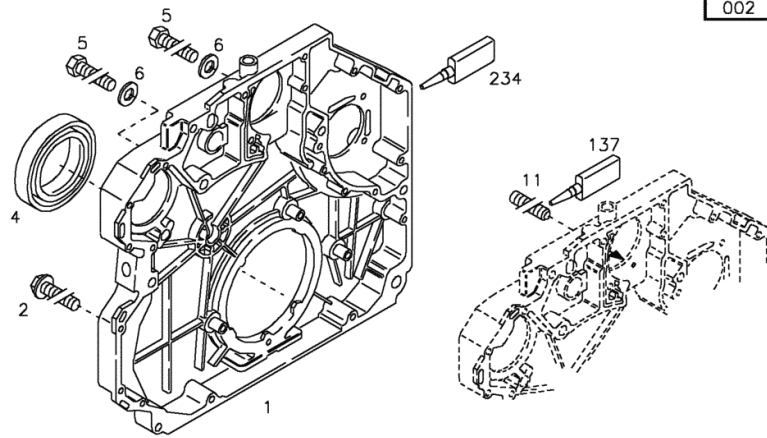

751150 751151 751152 751153 751154 751155 751156 751157 751158 751159 751160 751161 751162 751163
751164 751165 751166 751167 751168 751169 751170 751171 751172 751173 751174 751175 751176 751177
751178 754768 754769 754770 754771 754772 754773 754774 754775 754776 754777 754778 754779 754780
754781 754782 754783 754784 754785 754786 754787 754788 754789 754790 754791 754792 757131 757132
757154 757155 757156 757157 757158 757159 757160 757161 757162 757163 761567 761568 761569 761570
761571 761572 761573 761574 761575 761576 761577 761578 761579 761580 761581 764951 764952 765867
765868 765869 765870 765871 765872 765873 765874 765875 765876 765877 765878 765879 765880 770088
770089 770090 770091 770092 770093 770094 770095 770096 770097 770620 770621 770622 770623 770624
771626 771627 771628 771629 771630 771631 771632 771633 771634 771635 771636 771637 771638 771639
771640 771641 771642 774762 774763 774764 774765 774766 774767 774768 774769 774770 774771 774772
774773 774774 774775 774776 774777 774778 775026 775027 775028 775029 780274 780275 780276 780277
780278 780279 781042 781043 781044 781045 781046 786109 786110 786111 786112 786113 786114 786115
786116 786117 786118 786119 786120 792494 792495 792496 792497 792498 792499 792500 792501 792502
792503 792504 792505 792506 796101 796102 796103 796104 796105 796106 796107 796108 796109 796110
796111 796112 796113 796114 796115 796116 796117 796118 796119 796120 796121 796122 796123 800824
800825 800826 800827 800828 800829 800830 800831 800832 800833 807680 807681 807682 807683 807684
807685 807686 807687 807688 807689 807690 807691 807692 807693 807694 807695 807696 807697 807698
807699 807700 807701 807702 807703 807704 807705 807706 807707 808735 808736 808737 808887 808888
808889 808890 808891 808892 808893 808894 808895 808896 813155 813156 813157 813158 813159 813160
813161 813162 813163 813164 813165 813166 813167 813168 813169 813170 813171 813172 813173 818164
818165 818166 818167 818168 818169 818170 818171 818172 818173 818174 818175 818176 818177 818178
818179 818180 818181 818182 818183 823677 823678 823679 823680 823681 823682 823723 823724 823725
823726 823727 832378 832379 832380 832381 832382 832383 832384 832385 832386 832387 837639 837640
837641 837642 837643 837644 837645 837646 837647 837648 837649 837650 837651 837652 837653 837654
837982 837983 837984 837985 837986 837987 837988 837989

bis Baumanat:
up to month of manufacture: 04.00
jusque mois de montage:
hasta el mes de fabricacion:

ab Baumanat:
from month of manufacture: 05.00
a partir mois de montage:
a partir del mes de fabricacion:

1	04251564	1	set of gear
2	01143362	12	screw EN 001662-F-M 8 X 35- 10.9-A4C
4	04253333	1	oil seal
5	01148131	2	screw ISO 004017-M16 X 60 - 10.9-ZNAL-A
6	01107117	2	washer 17 DIN 000125-A17 -140HV-A4C
11	01125590	0	pin DIN 000913-M 6 X 10-45H
137	01016112	0	adhesive H 699 - DEUTZ DW 59 H 000699-DEUTZ DW 59- 50 ML
234	01016024	0	gasket H 000699-DEUTZ DW 67