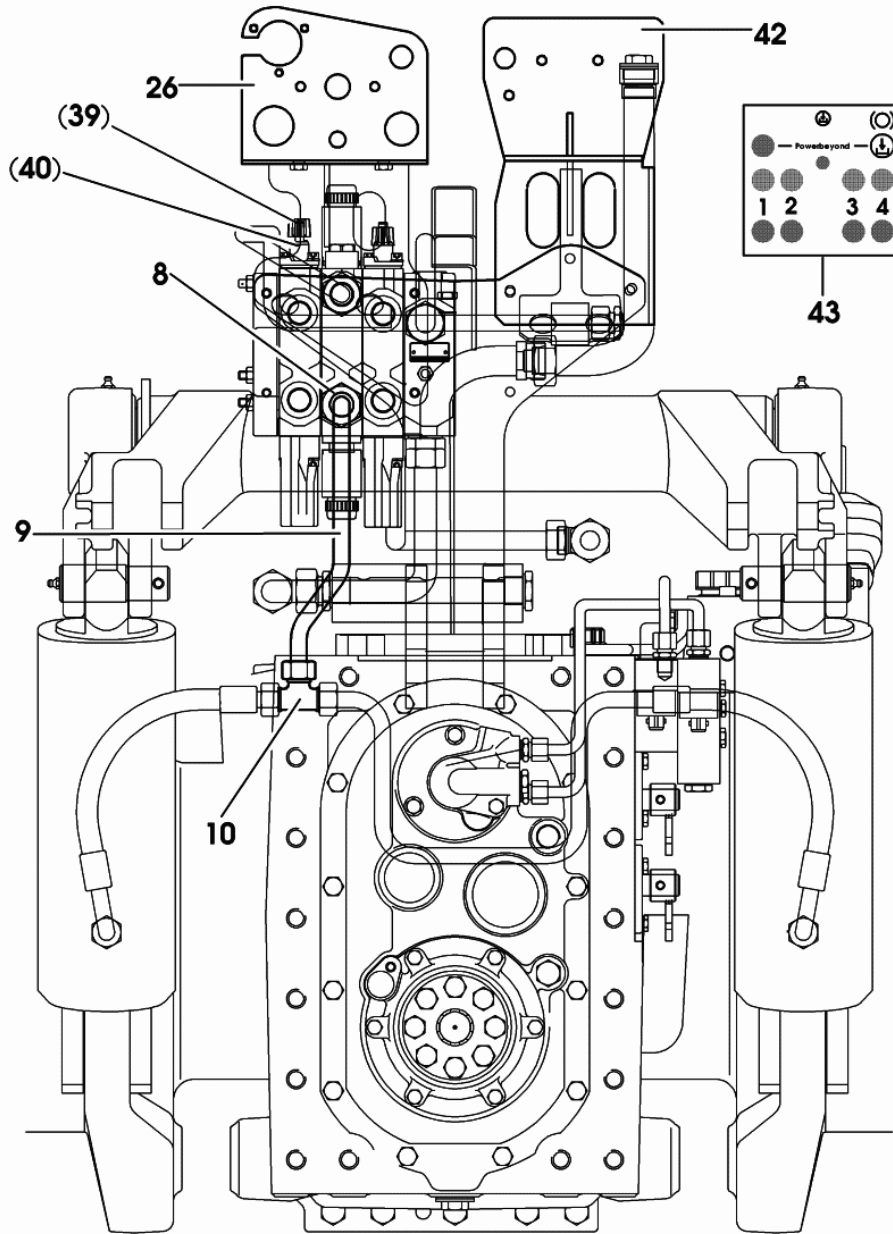

CLICK HERE TO **DOWNLOAD** THE COMPLETE MANUAL

4-WAY HYDRAULIC CONTROL VALVE WITH AIR BRAKING

Fig.	Code	QTY	Name
8	01144832	1	pipe fitting
9	04437455	1	piping
10	01127372	1	pipe fitting I 15 d3908
26	04437692.4	1	support
39	04436613	2	button
			(...) <- X Agrotron 120 MK3
			(...) <- X Agrotron 135 MK3
			(...) <- X Agrotron 150 MK3
			(...) <- X Agrotron 165 MK3
40	04436614	2	cover
			(...) <- X Agrotron 120 MK3
			(...) <- X Agrotron 135 MK3
			(...) <- X Agrotron 150 MK3
			(...) <- X Agrotron 165 MK3
42	04437694.4	1	support
43	04438001	1	plate

9_04437607_0_B

8-WAY HYDRAULIC CONTROL VALVE

Fig.	Code	QTY	Name
1	04427048	1	reduction
2	04438038	1	tube
3	01177450	4	pipe fitting m 22 p.1.5x18
5	01113391	6	small column m 8 x 25
6	01112824	6	nut m 8, d934
12	04422764	3	pipe fitting m 22 p.1.5x22
13	04438039	1	pipng
14	04427232	1	pipe fitting
15	01177225	3	tongue m 26x1,5/22
16	04435666	1	casing
17	04437831	1	tongue
18	01118960	1	plug am14x1,5
19	01118688	1	ring 14x17
20	01118964	1	plug m 16 p.1.5
21	01118700	1	'o' ring Ø 16 x 20
22	01118970	2	plug m 18 p.1.5
23	01118713	2	washer 18.5
24	01118979	2	plug m22x1,5 d7604
25	01118737	2	'o' ring 22 x 27
33	04418159	4	circlip
34	01122964	1	plug m 26 p.1.5
35	01118760	1	gasket 26x31
37	04437830	1	controle panel
	☞ 04437830		
	☞ 0E.00.47		
38	04437458	1	pipng
39	04437694.4	1	support
40	04437459	1	pipng
41	01119241	2	pipe union m 12 p.1.5
42	01213282	4	gasket
43	04437454	1	pipng
44	04436613	4	button
	(...) <- X Agrotron 120 MK3		
	(...) <- X Agrotron 135 MK3		
	(...) <- X Agrotron 150 MK3		
	(...) <- X Agrotron 165 MK3		
45	04436614	4	cover
	(...) <- X Agrotron 120 MK3		
	(...) <- X Agrotron 135 MK3		
	(...) <- X Agrotron 150 MK3		
	(...) <- X Agrotron 165 MK3		