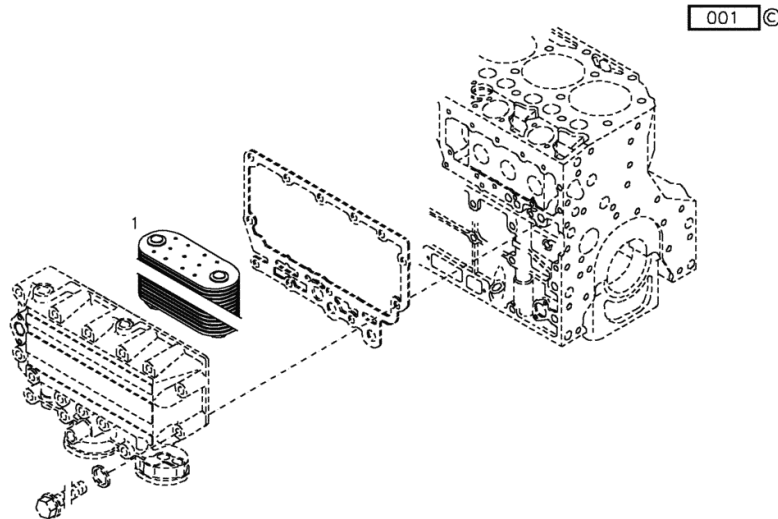

Section: ENGINE

OIL COOLER

Fig.	Code	QTY	Name

Engine Serial Numbers:

445680 445681 445682 445683 445684 445685 445686 445687 445688 445689 445690 445691 445692 445693
445694 445695 445696 445697 445698 445699 445700 445701 445702 445703 445704 445705 445706 445707
445708 445709 445710 445711 445712 445713 445714

1	04209930	1	radiator