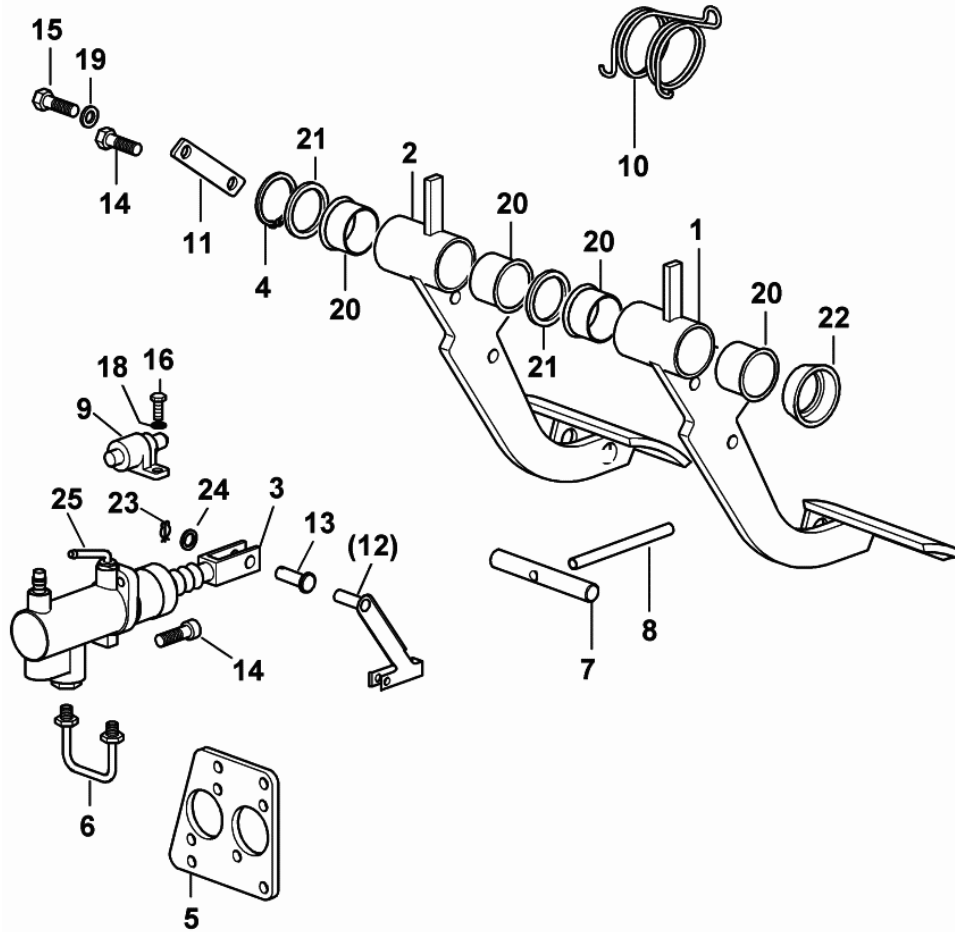

Section: REAR AXLE
BRAKE CONTROLS

Fig.	Code	QTY	Name
1	04429068.4/10	1	brake lever
2	04429070.4/10	1	brake lever
3	04429065	2	cylinder
4	01107742	1	circlip 30x1.5
5	04429383	1	support
6	04429067	1	tube
7	02386782	1	pin
8	01171750	1	pin
9	04391395	2	switch
10	0.008.2171.2/10	1	spring
11	04429702	1	link
12	0.010.7855.2	1	small spring sx/lh/li
			(...) <- X Agrotron 120 MK3
			(...) <- X Agrotron 135 MK3
			(...) <- X Agrotron 150 MK3
			(...) <- X Agrotron 165 MK3
13	04429518	2	pin
			-> (...) X Agrotron 120 MK3
			-> (...) X Agrotron 135 MK3
			-> (...) X Agrotron 150 MK3
			-> (...) X Agrotron 165 MK3
14	01112322	8	screw m 8 p.1.25 x 20
15	01112307	2	screw m 8 p.1.25 x 15, d933
16	01127017	4	screw m 4.0 x 12
18	01151013	4	washer
			(...) <- X Agrotron 120 MK3
			(...) <- X Agrotron 135 MK3
			(...) <- X Agrotron 150 MK3
			(...) <- X Agrotron 165 MK3
18	01119806	4	washer 4,3x12x1 d9021
			-> (...) X Agrotron 120 MK3
			-> (...) X Agrotron 135 MK3
			-> (...) X Agrotron 150 MK3
			-> (...) X Agrotron 165 MK3
19	01151019	1	washer 8.4
20	2.1559.117.0/20	4	bushing 30x34x20
21	2.1599.268.0	2	snoulder 30.2x45x2
22	2.1599.546.0	1	washer 30.5
23	01175876	2	split pin
			-> (...) X Agrotron 120 MK3
			-> (...) X Agrotron 135 MK3
			-> (...) X Agrotron 150 MK3
			-> (...) X Agrotron 165 MK3
24	01107105	2	washer 10.5

9_04429078_0_0