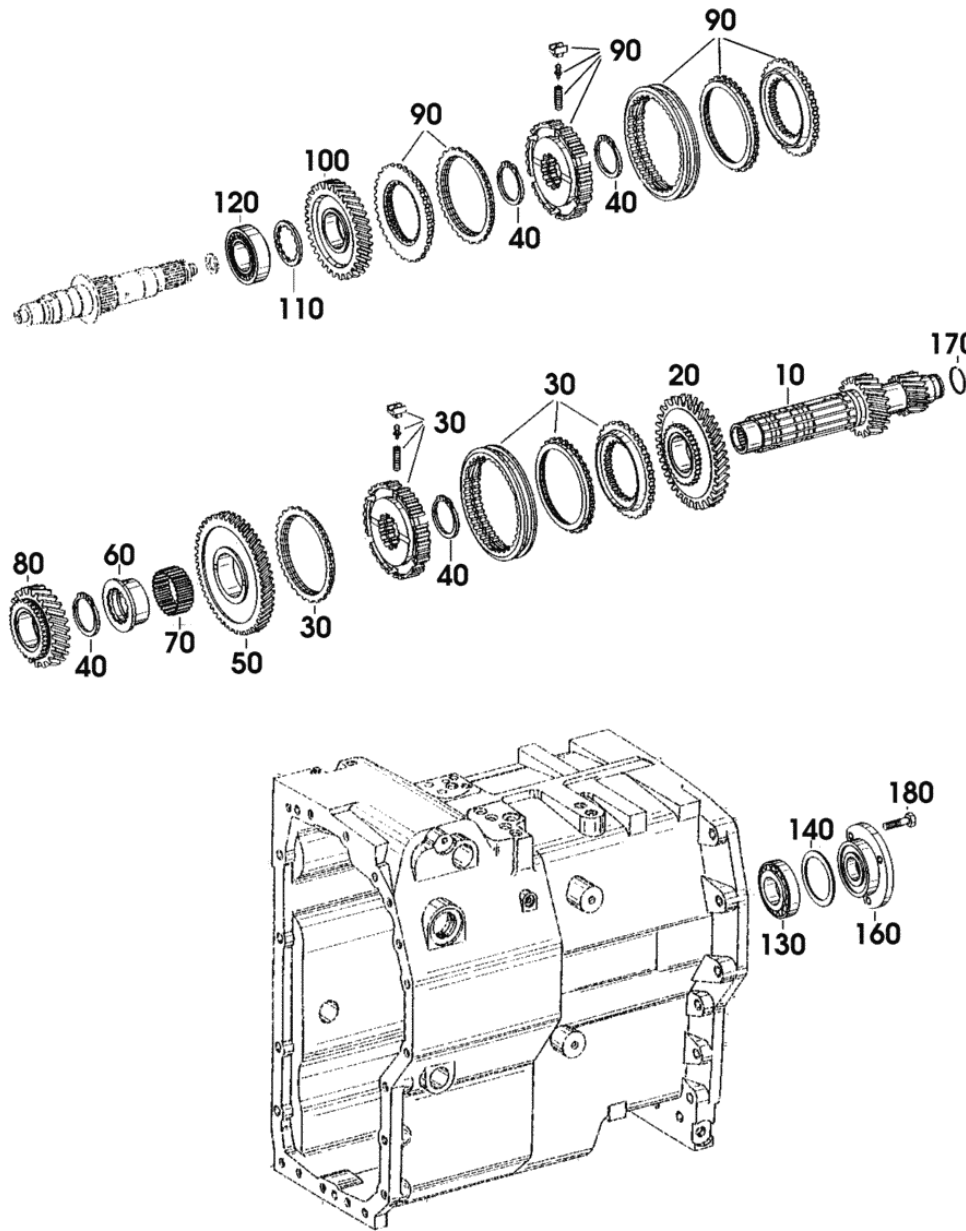

Section: GEAR
INTERMEDIATE SHAFT

2093 103 001

Fig.	Code	QTY	Name
10	04423225	1	shaft z=26 z=19 - WITHOUT HYDRAULIC SHUTTLE
10	04435202	1	shaft - WITH HYDRAULIC SHUTTLE
20	04427597	1	wheel z=47
30	04423723	1	lock synchronizer
40	04415687	4	circlip
50	0.010.2849.0	1	gear z=58
60	04417177	1	sleeve L = 32.3
60	04417178	1	sleeve L = 32.4
60	04417179	1	sleeve L = 32.5
60	04417180	1	sleeve L = 32.6
60	04417181	1	sleeve L = 32.7
60	04417182	1	sleeve L = 32.8
70	0.010.2849.1	1	roller cage
80	04415690	1	gear z = 30/3G
90	04424437	1	lock synchronizer
100	04427598	1	wheel z=43 z=44
110	04415693	1	shim
120	04427599	1	roller bearing
130	04415697	1	roller bearing
140	02965988	1	shim mm 2.40
140	04334537	1	shim mm 2.60
140	04334538	1	shim mm 2.55
140	04334539	1	shim mm 2.50
140	04334540	1	shim mm 2.45
140	04334541	1	shim mm 2.35
140	04334542	1	shim mm 2.30
140	04334543	1	shim mm 2.25
140	04334544	1	shim mm 2.20
140	04334545	1	shim mm 2.15
140	04334546	1	shim mm 2.10
140	04334547	1	shim mm 2.05
140	04334548	1	shim mm 2.00
140	04334549	1	shim mm 1.95
140	04334550	1	shim mm 1.90
140	04334551	1	shim mm 1.85
140	04334552	1	shim mm 1.80
140	04334553	1	shim mm 1.75
140	04433184	1	shim mm 1.65
140	04433185	1	shim mm 1.60
140	04436332	1	shim mm 1.725
140	04436333	1	shim mm 1.775
140	04436334	1	shim mm 1.875