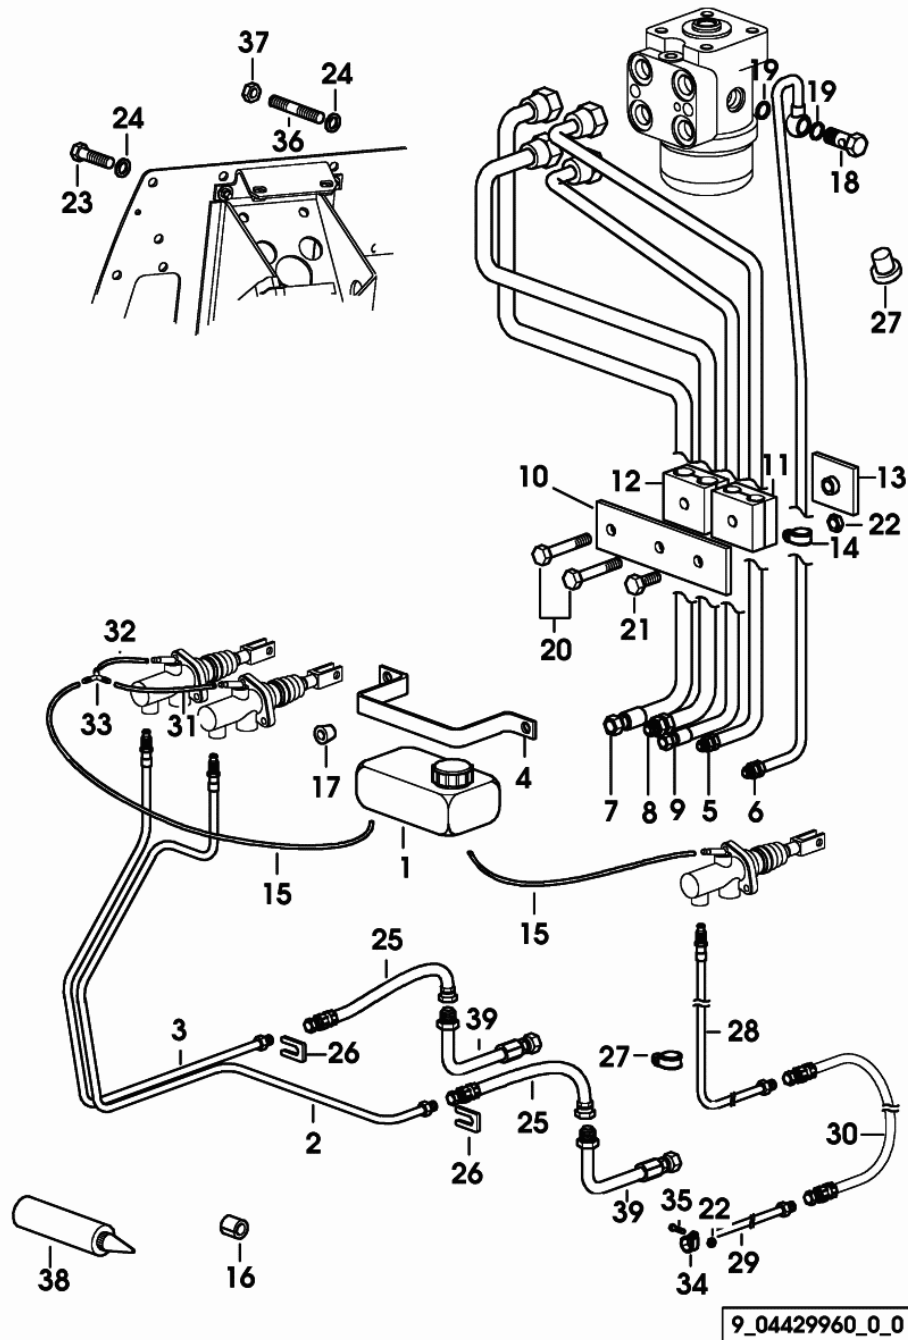

9_04429078_0_0

CONNECTION PIPES WITHOUT HYDRAULIC SHUTTLE

Fig.	Code	QTY	Name
1	04432281	1	tank ☞ 04432281 ☞ 06.00.5
2	04429566	1	pipng sx/lh/li
3	04429567	1	pipng dx/rh/re
4	01144700	1	clamp DIN 3017- 100-120
5	04435955	1	tube sx/lh/li
6	04429233	1	tube
7	04429147	1	pipng
8	04429149	1	tube dx/rh/re
9	04435953	1	tube dx/rh/re
10	04429568	1	support
11	01175615	2	terminal Ø 16
12	01177270	2	terminal
13	01177274	2	small plate
14	01175559	1	hose clip
15	04433699	0	guard
16	01216315	12	rubber plug
17	01173353	2	sleeve
18	01119240	1	pipe union
19	01214283	2	'o' ring
20	01127031	2	screw m 6 x 30, d933
21	01103316	1	screw m 6 p.1.0 x 16
22	01112814	2	nut m6 znphrf
23	04426352	9	screw m 8 p.1.25 x 20
24	01107101	10	washer 8.4
25	04415735	2	flange
26	01121654	2	stop
27	01174437	1	terminal
28	04429957	1	tube
29	04438427	1	tube
30	04415732	1	flexible hose L = mm 400
31	04416868	1	rubber tube mm 70
32	04414679	1	rubber tube mm 110
33	04414691	1	pipe fitting
34	01171262	1	hose clip b 6x15 h3223
35	01112264	1	screw m 6 x 20, d933
36	01113381	1	stud bolt m 8x20 DIN 939
37	01112824	1	nut m 8, d934
38	01009463	0	sealing compound H 699 -DEUTZ DW 43
39	04422366	2	tube