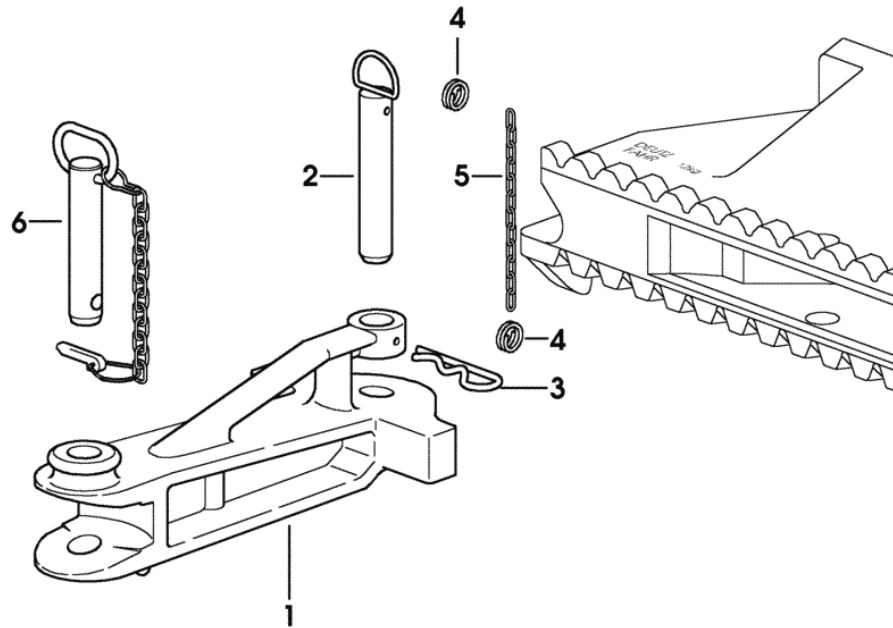

9_04434805_0_0

HYDRAULIC BREAKING FOR TRAILER - EXPORT F LOAD SENSING

Fig.	Code	QTY	Name
1	04437806	1	tube
2	04437706	1	tube
3	04437805	1	tube
4	04437804	1	tube
5	04437809	1	tube
6	01127359	1	pipe fitting L8, d3902
7	04432463.4	1	console
8	01112418	2	screw m 10 x 25, d933
9	01102659	2	nut m 10, d934
14	04436629	1	tube sx/lh/li
15	04436630	1	tube dx/rh/re
16	04437838	1	tube
23	04428400	3	pipe fitting
25	01118693	5	gasket 14x20 (...) <- X Agrotron 120 MK3 (...) <- X Agrotron 135 MK3 (...) <- X Agrotron 150 MK3 (...) <- X Agrotron 165 MK3
25	01118693	3	gasket 14x20 -> (...) X Agrotron 120 MK3 -> (...) X Agrotron 135 MK3 -> (...) X Agrotron 150 MK3 -> (...) X Agrotron 165 MK3
27	04307317	1	coupling
28	01174999	1	hose clip
29	01171262	3	hose clip b 6x15 h3223
30	02382224	3	sleeve 12
31	01216315	3	rubber plug
32	01172065	3	clamp 4.6 x 146
33	01112264	2	screw m 6 x 20, d933
34	01127079	2	nut m 6
38	04427045	1	pipe fitting T
42	03497999	1	pipe union m 12 p.1/ m 14 p.1.5 -> (...) X Agrotron 120 MK3 -> (...) X Agrotron 135 MK3 -> (...) X Agrotron 150 MK3 -> (...) X Agrotron 165 MK3
43	03417825	1	tongue -> (...) X Agrotron 120 MK3 -> (...) X Agrotron 135 MK3 -> (...) X Agrotron 150 MK3 -> (...) X Agrotron 165 MK3