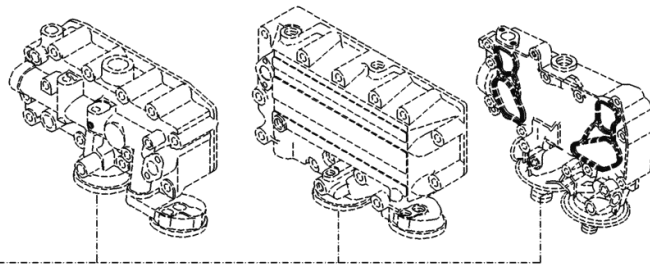

003 ©

0503 7732