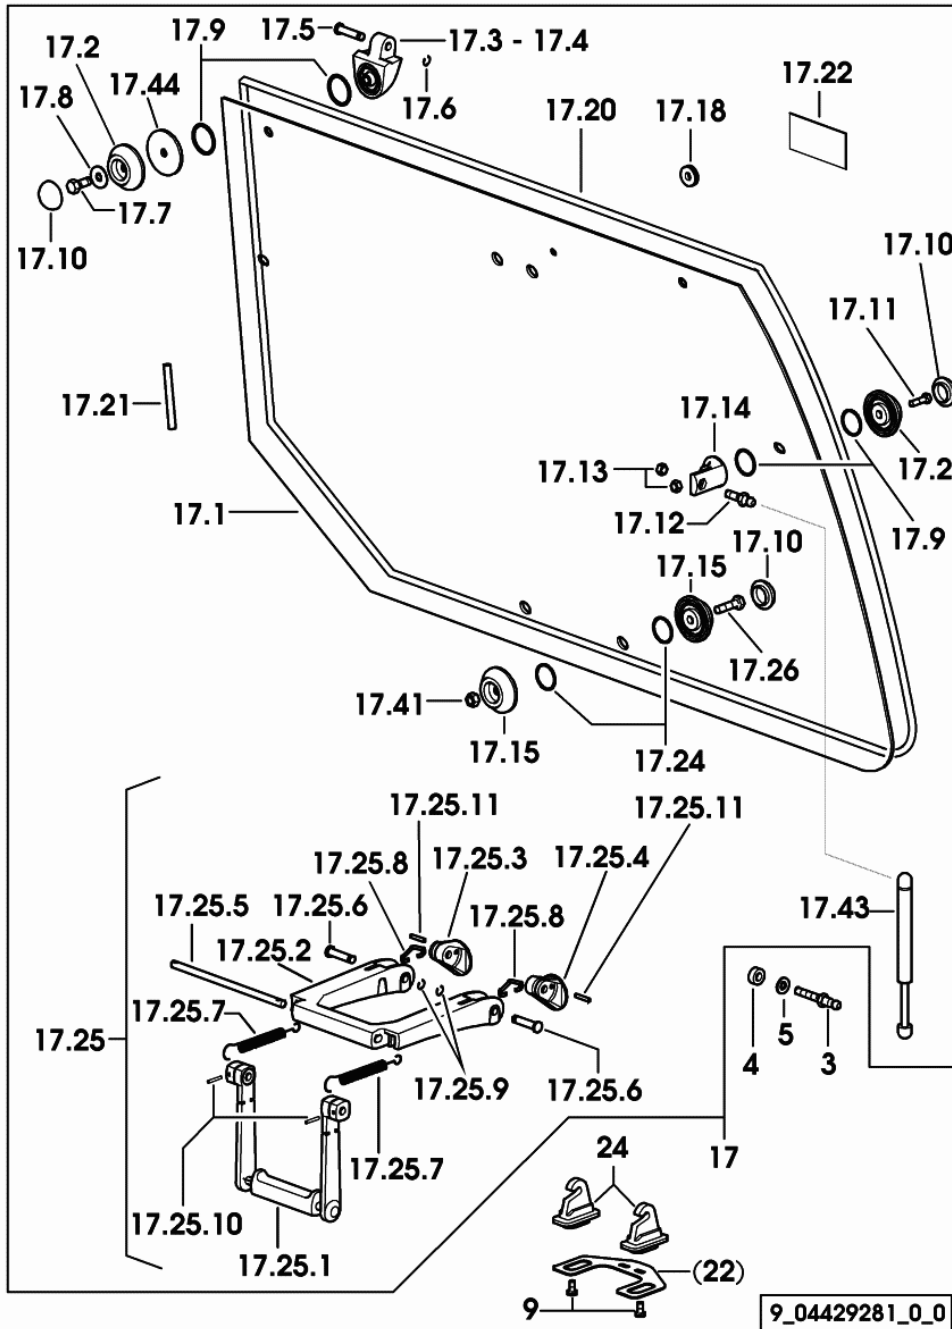

Section: CAB
REAR HATCH WITH WIPER

Fig.	Code	QTY	Name
			-> (...) X Agrottron 150 MK3
			-> (...) X Agrottron 165 MK3
17.14	04411717	2	support
			(...) <- X Agrottron 120 MK3
			(...) <- X Agrottron 135 MK3
			(...) <- X Agrottron 150 MK3
			(...) <- X Agrottron 165 MK3
17.14	0.010.7738.0/10	2	support
			-> (...) X Agrottron 120 MK3
			-> (...) X Agrottron 135 MK3
			-> (...) X Agrottron 150 MK3
			-> (...) X Agrottron 165 MK3
17.15	04412814	4	washer
			(...) <- X Agrottron 120 MK3
			(...) <- X Agrottron 135 MK3
			(...) <- X Agrottron 150 MK3
			(...) <- X Agrottron 165 MK3
17.15	04412814	6	washer
			-> (...) X Agrottron 120 MK3
			-> (...) X Agrottron 135 MK3
			-> (...) X Agrottron 150 MK3
			-> (...) X Agrottron 165 MK3
17.18	01167414	1	rubber bushing
17.20	04419141	0	gasket
17.21	01388794	0	parting 9x4,5
17.22	01016121	0	sealing compound
17.24	01166059	8	'o' ring 40x3
17.25	0.009.0711.4/20	1	handle
17.25.1	0.009.0710.3/10	1	grip
17.25.2	0.009.0712.0/10	1	handle
17.25.3	0.009.0713.0	1	support dx/rh/re
17.25.4	0.009.0705.0	1	support sx/lh/li
17.25.5	2.1669.041.2/10	1	pin 8 x 174 x 164
17.25.6	2.1699.240.2	2	pin 8 x 35
17.25.7	2.4049.170.2	2	spring
17.25.8	0.009.0689.0	2	clevis
17.25.9	2.1430.007.7	2	circlip 6, d128
17.25.10	2.1630.210.2	2	roll pin 3 x 20
17.25.11	2.1650.309.0	2	pin 4 x 20
17.26	01112341	2	screw m 8 x 30, d933
			1138 <- X Agrottron 120 MK3
			0928 <- X Agrottron 135 MK3
			0590 <- X Agrottron 150 MK3
			1545 <- X Agrottron 165 MK3