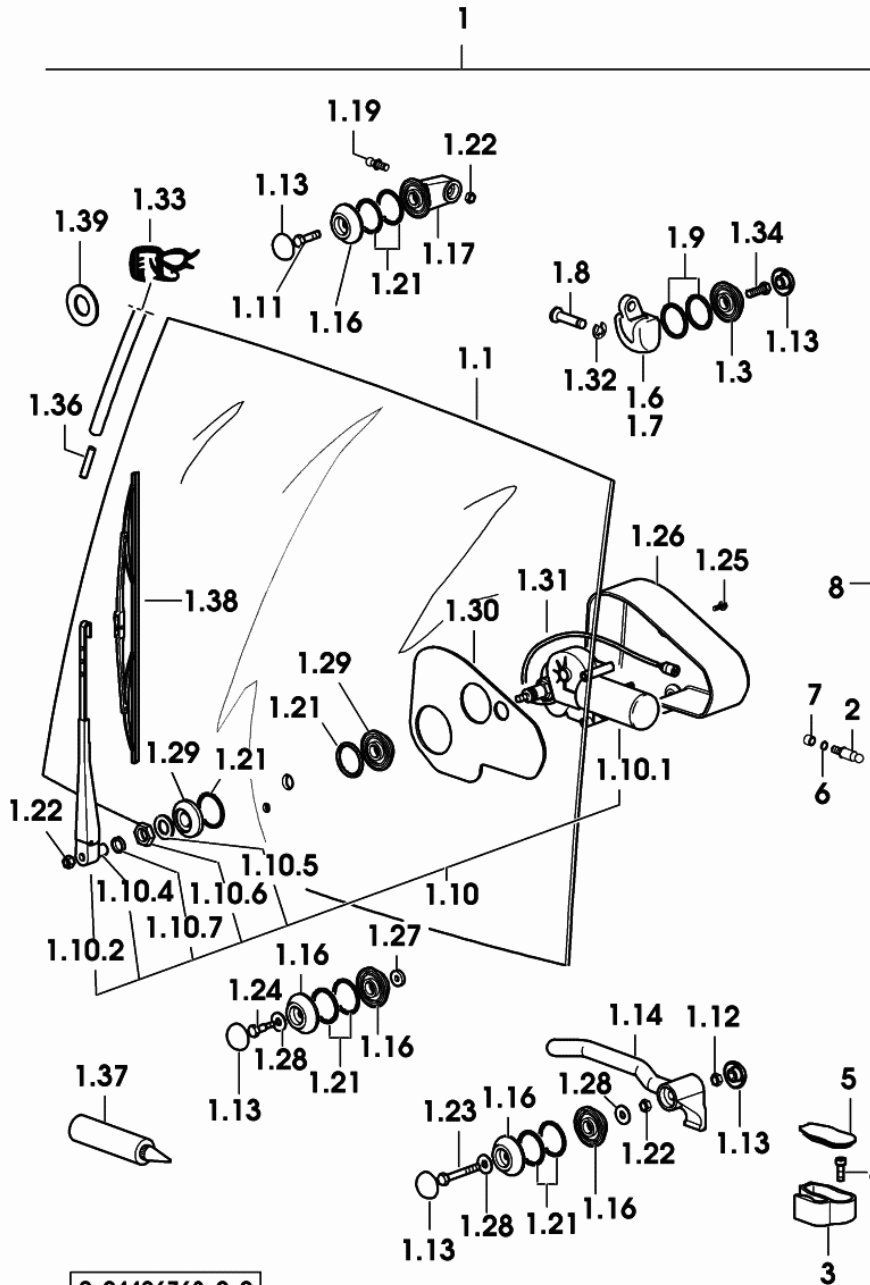

Section: CAB

OPENABLE WINDSCREEN

9_04426763_0_0

Fig.	Code	QTY	Name
1.25	04415861	2	screw
1.26	04412044	1	cover
1.27	04413808	1	washer 6.5x20x5
1.28	01151019	6	washer 8.4
1.29	04413223	2	washer
1.30	04414610	1	gasket
1.31	04412045	1	electrical system
1.32	01155120	2	washer
1.33	0.010.5147.0	4	gasket
1.34	04418656	2	screw
			(...) <- X Agrotron 120 MK3
			(...) <- X Agrotron 135 MK3
			(...) <- X Agrotron 150 MK3
			(...) <- X Agrotron 165 MK3
1.34	04438410	2	screw m 8 x 25
			-> (...) X Agrotron 120 MK3
			-> (...) X Agrotron 135 MK3
			-> (...) X Agrotron 150 MK3
			-> (...) X Agrotron 165 MK3
1.36	01388794	0	parting 9x4,5
1.37	01016121	0	sealing compound
1.38	04413194	1	wiper blade
1.39	2.1499.197.0	4	gasket 16x44x3
			-> (...) X Agrotron 120 MK3
			-> (...) X Agrotron 135 MK3
			-> (...) X Agrotron 150 MK3
			-> (...) X Agrotron 165 MK3
2	04418838	2	ball joint
3	04412815	1	support
4	04413811	2	screw m 6 p.1.0 x 16
5	04413789	1	cap
6	01107110	2	washer 13.5
7	04345439	2	spacer
8	04415239	2	shoch.absorber