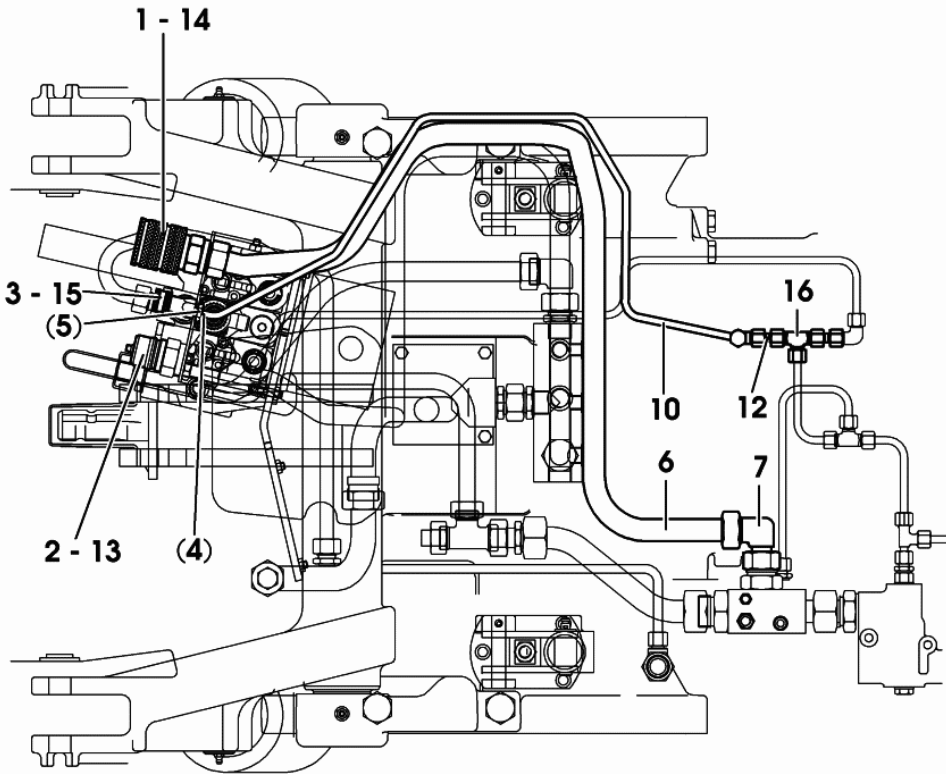

9_04437471_0_B

Section: ACCESSORIES

AUXILIARY HYDRAULIC DISTRIBUTOR

Fig.	Code	QTY	Name
------	------	-----	------

Notes:

- LOAD SENSING - POWER BEYOND

1	04433385	1	socket
2	04431442	1	pin
3	04431445	1	socket
4	04431446	1	tongue
			0772 <- X Agrotron 120 MK3
			0608 <- X Agrotron 135 MK3
			0427 <- X Agrotron 150 MK3
			1339 <- X Agrotron 165 MK3
5	01121824	1	nut m 14 p.1.5
			0772 <- X Agrotron 120 MK3
			0608 <- X Agrotron 135 MK3
			0427 <- X Agrotron 150 MK3
			1339 <- X Agrotron 165 MK3
6	04438693	1	tube
7	04433363	1	tongue
10	04437704	1	tube
12	04427928.4	1	pipe fitting
13	04433386	1	tube TMA
14	04433387	1	tube TFA
15	04433388	1	tube TMA
16	04427045	1	pipe fitting T

9_04432370_0_0

Section: ACCESSORIES

3 POINT HITCH

9_04437472_0_0

Fig.	Code	QTY	Name
2	04400392	2	ball 28.4
3	04400388.4	2	cap cat. 2/3
3.1	04400390	1	ball
3.2	04400384	1	stop
5	04416253	1	chain block
6	01112333	2	screw m 8 x 25, d933
7	01112824	3	nut m 8, d934
8	04431823	2	washer
9	04422336	2	screw m 16 x 70
10	01143073	2	screw m 16 x 40
11	04411073	2	spacer
12	01138374	1	washer 8,4x21x4
13	01112341	1	screw m 8 x 30, d933
14	04437436.4	1	support
14.1	04436642.4	1	u bolt
14.2	04426976.4	1	lever
14.3	04311459	1	pin
14.4	01106428	1	split pin
14.5	04315063	1	spring
16	04436455	2	nut
17	04435435	2	screw 3-PK
18	04435880	2	pin
			(...) <- X Agrottron 120 MK3
			(...) <- X Agrottron 135 MK3
			(...) <- X Agrottron 150 MK3
			(...) <- X Agrottron 165 MK3
19	01151007	2	washer
20	01122072	2	split pin 5x32 d94
			(...) <- X Agrottron 120 MK3
			(...) <- X Agrottron 135 MK3
			(...) <- X Agrottron 150 MK3
			(...) <- X Agrottron 165 MK3
21	04436140.4	1	left hand arm sx/lh/li
21.3	04435246.4	1	clevis
			☞ 04435246.4
			☞ 0E.00.50
22	04436141.4	1	right hand arm dx/rh/re
22.3	04435246.4	1	clevis
			☞ 04435246.4
			☞ 0E.00.50