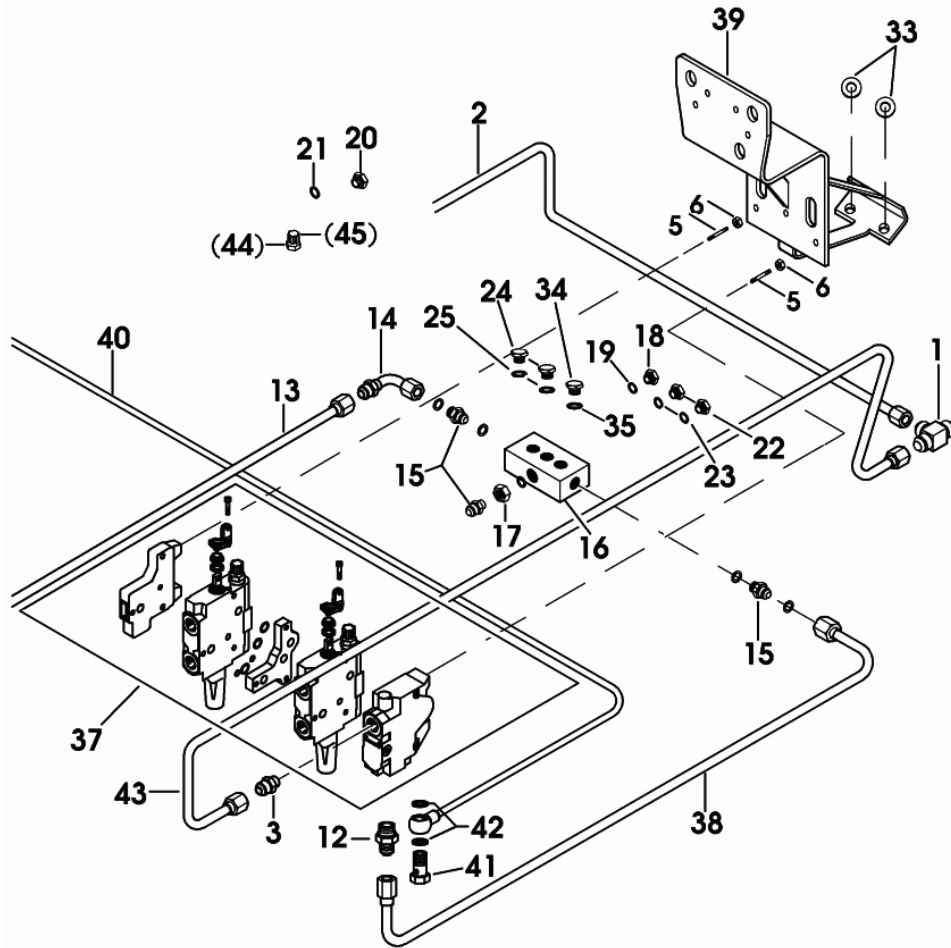

CLICK HERE TO **DOWNLOAD** THE COMPLETE MANUAL

4-WAY HYDRAULIC CONTROL VALVE WITH AIR BRAKING

Fig.	Code	QTY	Name
8	01144832	1	pipe fitting
9	04437455	1	piping
10	01127372	1	pipe fitting I 15 d3908
26	04437692.4	1	support
39	04436613	2	button
			(...) <- X Agrotron 120 MK3
			(...) <- X Agrotron 135 MK3
			(...) <- X Agrotron 150 MK3
			(...) <- X Agrotron 165 MK3
40	04436614	2	cover
			(...) <- X Agrotron 120 MK3
			(...) <- X Agrotron 135 MK3
			(...) <- X Agrotron 150 MK3
			(...) <- X Agrotron 165 MK3
42	04437694.4	1	support
43	04438001	1	plate

9_04437607_0_B

8-WAY HYDRAULIC CONTROL VALVE

Fig.	Code	QTY	Name
1	04427048	1	reduction
2	04438038	1	tube
3	01177450	4	pipe fitting m 22 p.1.5x18
5	01113391	6	small column m 8 x 25
6	01112824	6	nut m 8, d934
12	04422764	3	pipe fitting m 22 p.1.5x22
13	04438039	1	pipng
14	04427232	1	pipe fitting
15	01177225	3	tongue m 26x1,5/22
16	04435666	1	casing
17	04437831	1	tongue
18	01118960	1	plug am14x1,5
19	01118688	1	ring 14x17
20	01118964	1	plug m 16 p.1.5
21	01118700	1	'o' ring Ø 16 x 20
22	01118970	2	plug m 18 p.1.5
23	01118713	2	washer 18.5
24	01118979	2	plug m22x1,5 d7604
25	01118737	2	'o' ring 22 x 27
33	04418159	4	circlip
34	01122964	1	plug m 26 p.1.5
35	01118760	1	gasket 26x31
37	04437830	1	controle panel
	☞ 04437830		
	☞ 0E.00.47		
38	04437458	1	pipng
39	04437694.4	1	support
40	04437459	1	pipng
41	01119241	2	pipe union m 12 p.1.5
42	01213282	4	gasket
43	04437454	1	pipng
44	04436613	4	button
	(...) <- X Agrotron 120 MK3		
	(...) <- X Agrotron 135 MK3		
	(...) <- X Agrotron 150 MK3		
	(...) <- X Agrotron 165 MK3		
45	04436614	4	cover
	(...) <- X Agrotron 120 MK3		
	(...) <- X Agrotron 135 MK3		
	(...) <- X Agrotron 150 MK3		
	(...) <- X Agrotron 165 MK3		