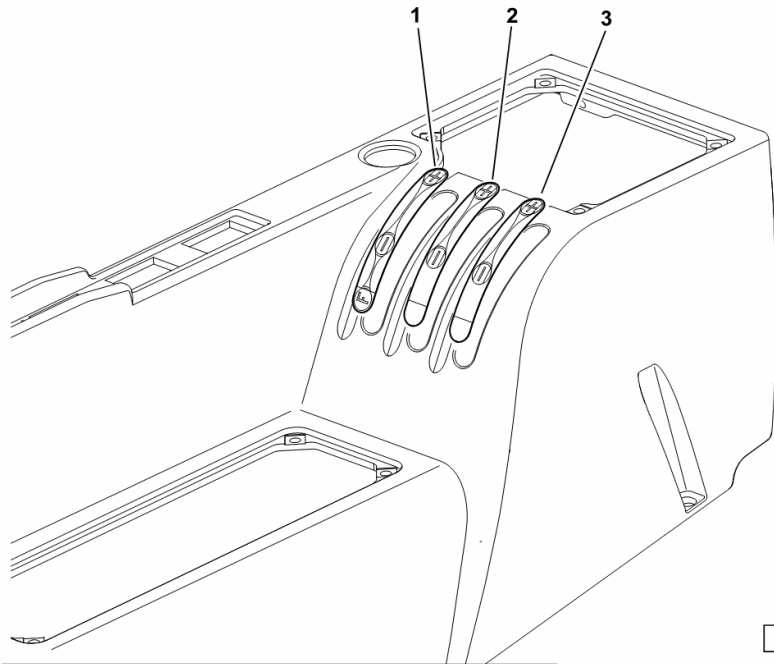

9_G1634_08_0-B-001

PLATES- FOR 6-WAY DISTRIBUTOR

Fig.	Code	QTY	Name
------	------	-----	------

Notes:

[Agrofarm 100 -> 5001 4WD] [Agrofarm 100 -> 5001 2WD]

1	2.9939.239.0/10	1	plate (F - +) - YELLOW
2	2.9939.241.0/10	1	plate (- +) - RED
3	2.9939.242.0/10	1	plate (- +) - GREEN