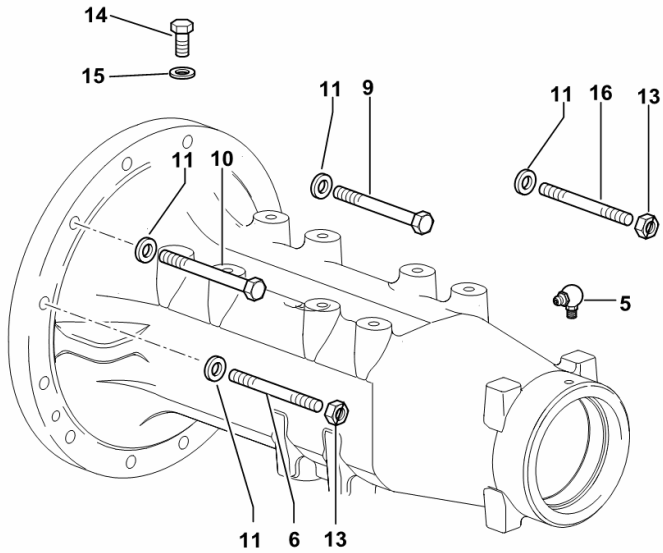

5	2.3821.103.2	2	lubricator m 10 p.1
6	2.0422.426.7	6	stud bolt m 12 x 110
9	2.0112.431.2	14	screw m 12 p.1.75 x 110
10	2.0112.433.2	2	screw m 12 p.1.75x120
11	2.1475.004.7	24	washer 13 x 24
13	2.1011.107.2	8	nut m 12 p.1.75
14	2.0112.409.2	1	screw m 12 p.1.75 x 25
15	2.1310.007.2	1	flat washer 13.5
16	2.0422.427.7	2	stud bolt m 12 x 120