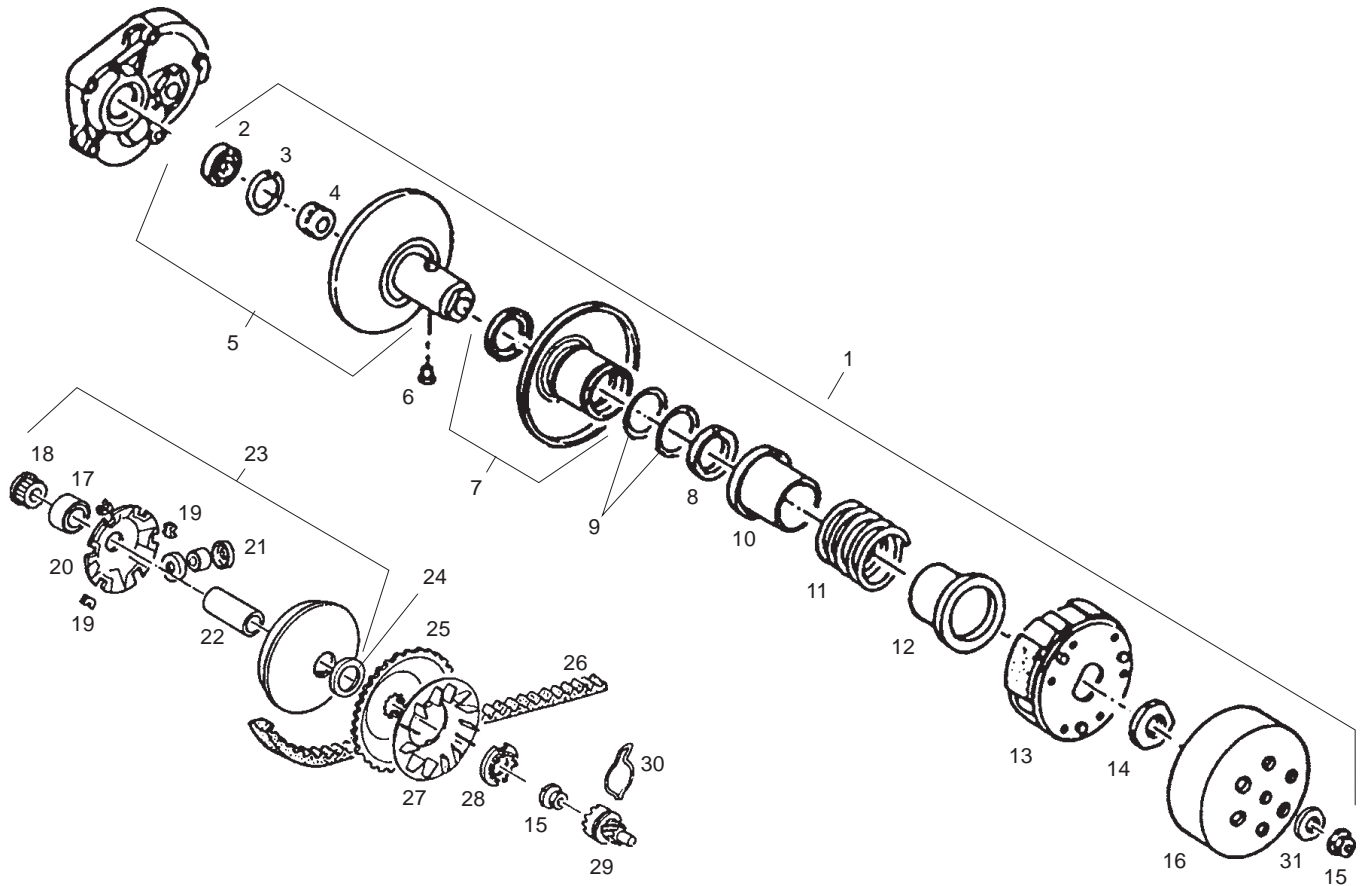

Fig.	Ver.	COD. KOD.	DESCRIPCIÓN DENOMINAZIONE NAME	BEZEICHNUNG DESIGNATION	MOD.	NOTAS NOTES NOTA MITSCHRIFT NOTES
30A		830212	MUELLE MOLLETTA SPRING	FEDERKLAMMER RESSORT	1 2	
31A		265300	ARANDELA RONDELLA WASHER	U.SCHEIBE RONDELLE	1 2