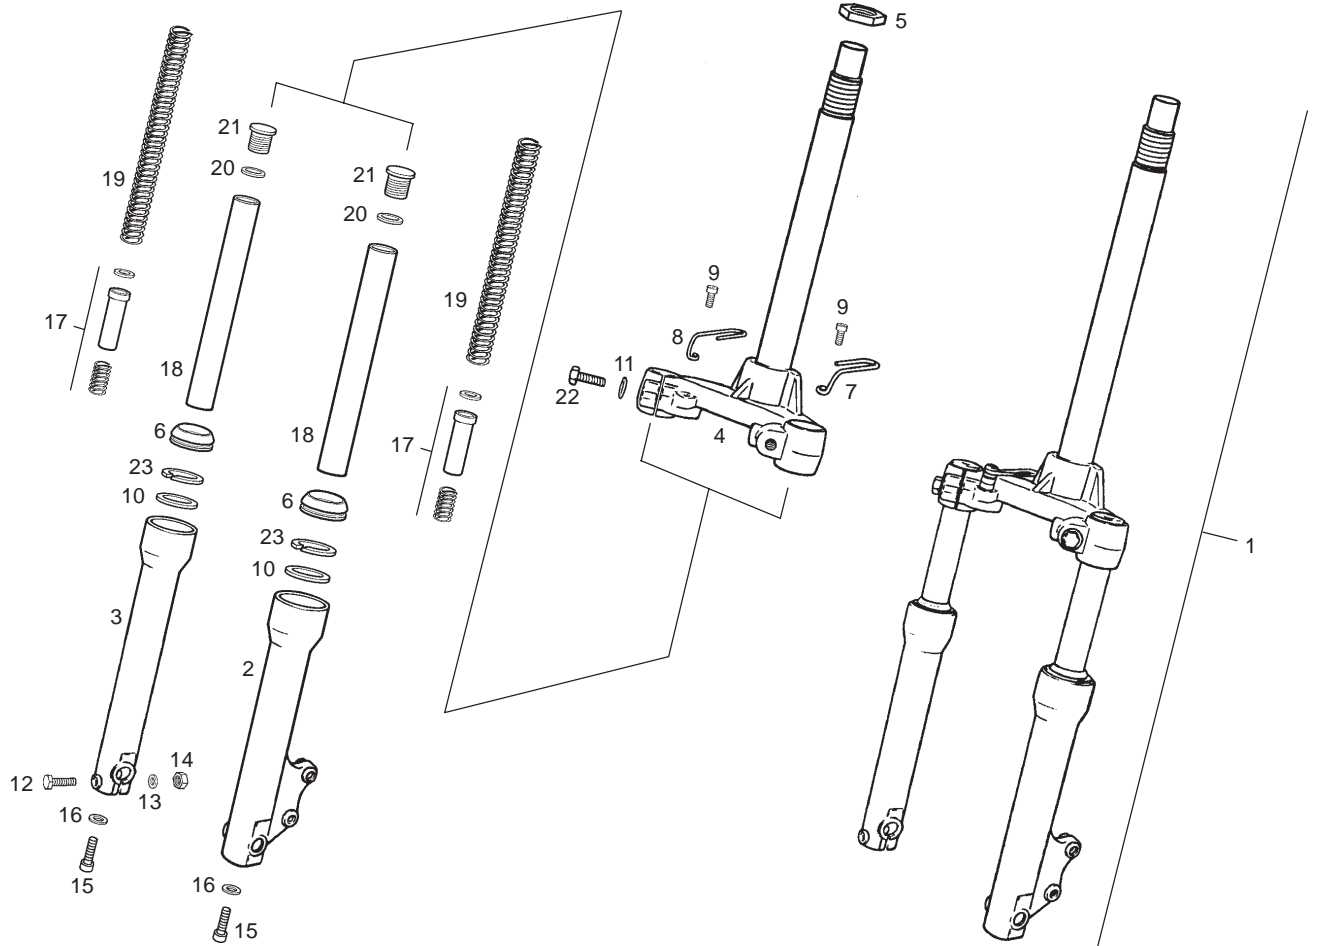

CLICK HERE TO **DOWNLOAD** THE COMPLETE MANUAL

Fig.	Ver.	COD. KOD.	DESCRIPCIÓN DENOMINAZIONE NAME	BEZEICHNUNG DESIGNATION	MOD.	NOTAS NOTES NOTA MITSCHRIFT NOTES
11A		00000031100	ARANDELA PLANA D.10.D125 RONDELLA WASHER	SCHEIBE RONDELLE	1 2	
12A		00000002850	TORNILLO C/EXAG. 8M125X50 VITE SCREW	SCHRAUBE VIS	1 2	
13A		00000031080	ARANDELA PLANA MECANIZ.D.8.DIN125 RONDELLA WASHER	SCHEIBE RONDELLE	1 2	
14A		00000023080	TUERCA AUTOBLOC. 8M125. DADO NUT	MUTTER ECROU	1 2	
15A		00002112500	TORNILLO C/EXAG.10M100X25 VITE SCREW	SCHRAUBE VIS	1 2	
16A		00G00201281	R-ARAND. INT. PNA. HORQ. ATLANTIS RONDELLA DE GAMBA WASHER	SCHEIBE RONDELLE	1 2	
17A		00G00201531	R-CTO. TUBO HIDRAUL. ATLANTIS TUBO IDRAULICO DAMPER TUBE ASSY	HYDRAULIKROHR R-ENSEMBLE TUBE HYDRAU.	1 2	
18A		00G00201191	TUBO PRINCIPAL HORQ. ATLANTIS TUBO PRINCIPALE FORK TUBE, UPPER	HAUPTROHR TUBE DE FOURCHE	1 2	
19A		00G00204171	R-MUELLE HORQUILLA ATLANTIS MOLLA FORCELLA FORK SPRING	GABELBEINFEDER R-RESSORT FOURCHE	1 2	
20A		00G00202441	R-ANILLO FIJ. BARRA HORQ. ATLANTIS SCODELLINO FISSAGGIO ASSE RACE	STICHBLATT AM DEGEN CUVETTE	1 2	