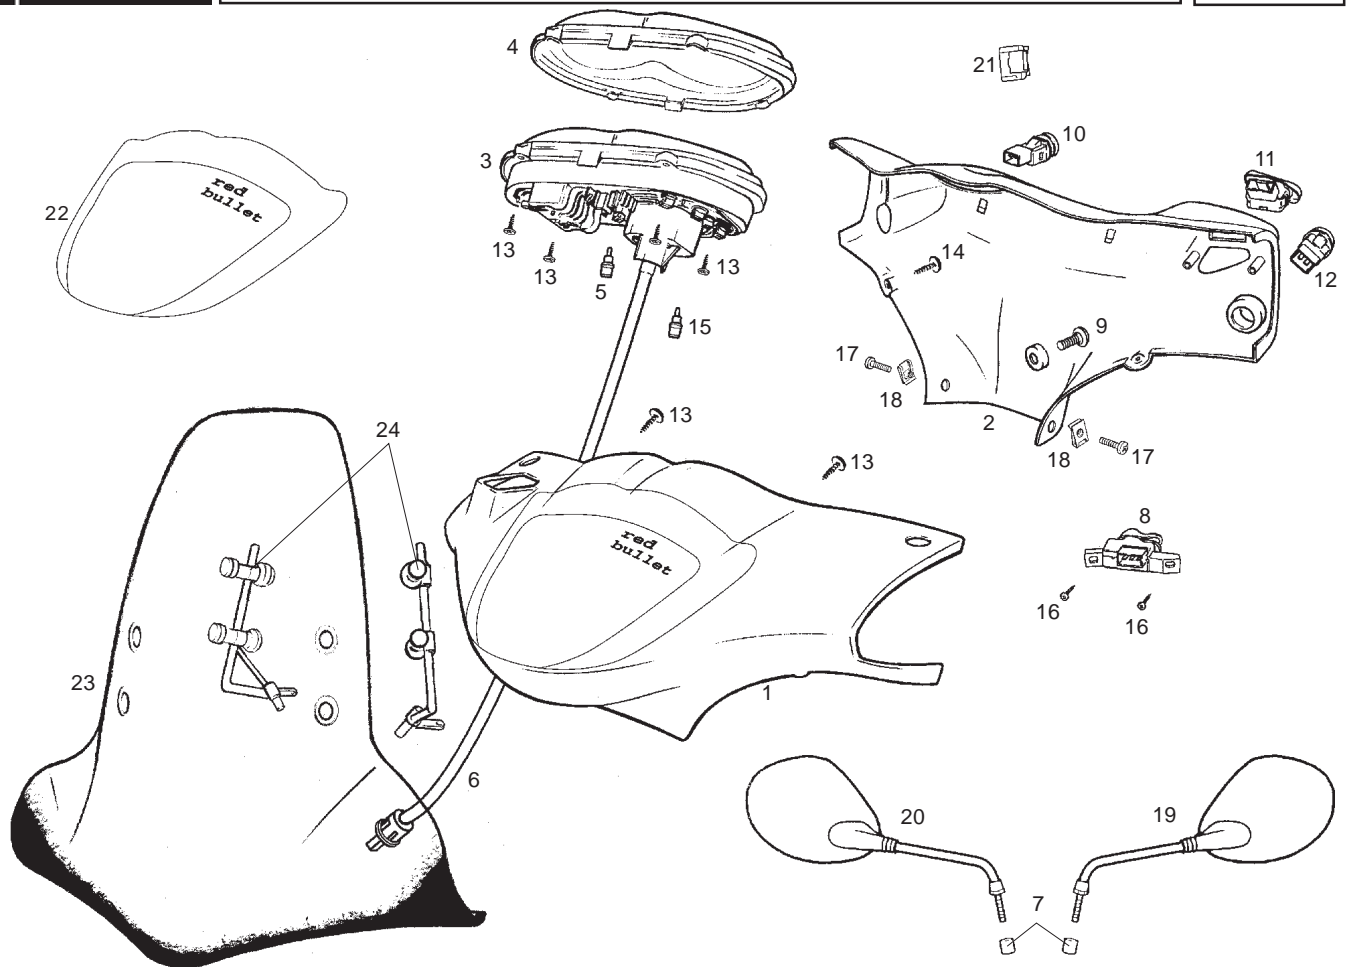

Fig.	Ver.	COD. KOD.	DESCRIPCIÓN DENOMINAZIONE NAME	BEZEICHNUNG DESIGNATION	MOD.	NOTAS NOTES NOTA MITSCHRIFT NOTES
22A		00G01303191	ARANDELA EJE RUEDA TR.VAM.ALEM. RONDELLA WASHER	SCHEIBE RONDELLE	1 2	
23A		00003111110	RODILLO PALANCA TRAS. RULLO LEVA POSTERIORE REAR LEVER ROLLER	BUCHSE ROULEAU LEVIER ARRIERE	1 2	
24A		00G01100121	PALOMILLA REGULAC.FRENO. GALLETTO REGOLAZIONE FRENO ADJUSTER, REAR BRAKE	EINSTELLUNG BREMSE PAPILLON REGLAGE FREIN	1 2	
25A		2736235	JUEGO DE ZAPATAS COPPIA GANASCE FRENO BRAKE SHOES COUPLE	BREMSBACKENSATZ COUPLE MÂCHOIRES FREIN	1 2	
26A		266724	CHAPA PIASTRA PLATE	PLATTE PLAQUE	1 2	
27A		266725	MUELLE MOLLA SPRING	FEDER RESSORT	1 2	
28A		274245	EJE PALANCA FRENO ASSE LEVA FRENO BRAKE LEVER SHAFT	BREMSHEBELLACHSE ESSIEUX LEVER FR.	1 2	
29A		828863	TORNILLO VITE SCREW	SCHRAUBE VIS	1 2	
30A		828862	TUERCA DADO NUT	MUTTER ECROU	1 2	
31A		560796	PALANCA DE FRENO LEVA FRENO BRAKE LEVER	BREMSHEBEL LEVIER DU FREIN	1 2	
32A		273419	GUARDAPOLVO PARAPOLVERE DUST COVER	STAUBDECKEL PARE-POUSSIÈRE	1 2	