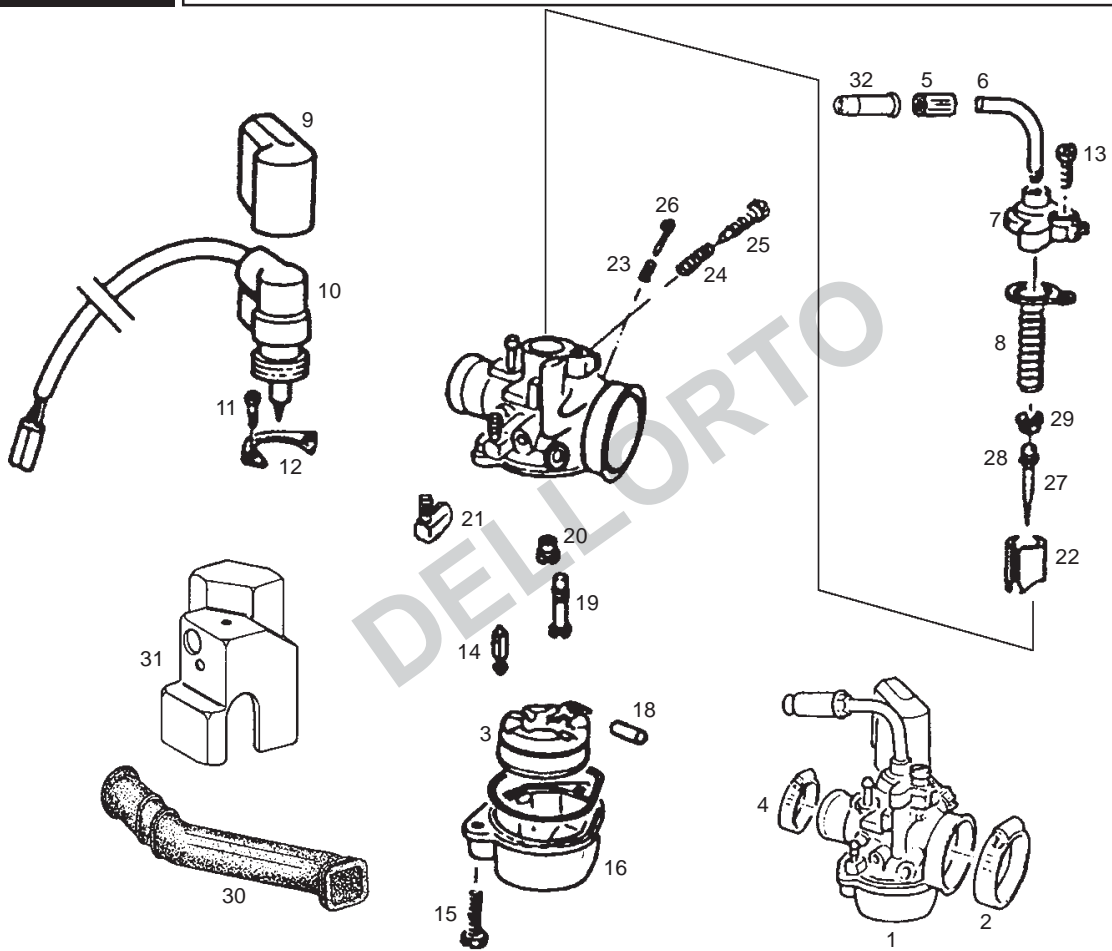

Fig.	Ver.	COD. KOD.	DESCRIPCIÓN DENOMINAZIONE NAME	BEZEICHNUNG DESIGNATION	MOD.	NOTAS NOTES NOTA MITSCHRIFT NOTES
01A		833656	CARBURADOR 17,5 CARBURATORE CARBURETTOR	VERGASER CARBURATEUR	1	
01B		82623R	CARBURADOR 17,5 CARBURATORE CARBURETTOR	VERGASER CARBURATEUR	2	
02A		00F00900531	ABRAZADERA FASCETTA CLAMP	SHELLE COLLIER	1 2	
03A		482916	FLOTADOR GALLEGGIANTE FLOAT	SCHWIMMER FLOTTEUR	1 2	
04A		825865	BRIDA FASCETTA CLAMP	SHELLE COLLIER	1 2	
05A		288868	TORNILLO REGULACION CABLE GAS VITE SCREW	SCHRAUBE VIS	1 2	
06A		113903	TUBO TUBO TUBE	SCHLAUCH TUYAU	1 2	
07A		431654	TAPA COPERCHIO COVER	DECKEL COUVERCLE	1 2	
08A		482942	MUELLE MOLLA SPRING	FEDER RESSORT	1 2	
09A		288883	DEFLECTOR CUFFIA COOLING HOOD	HAUBE COIFFE	1 2	