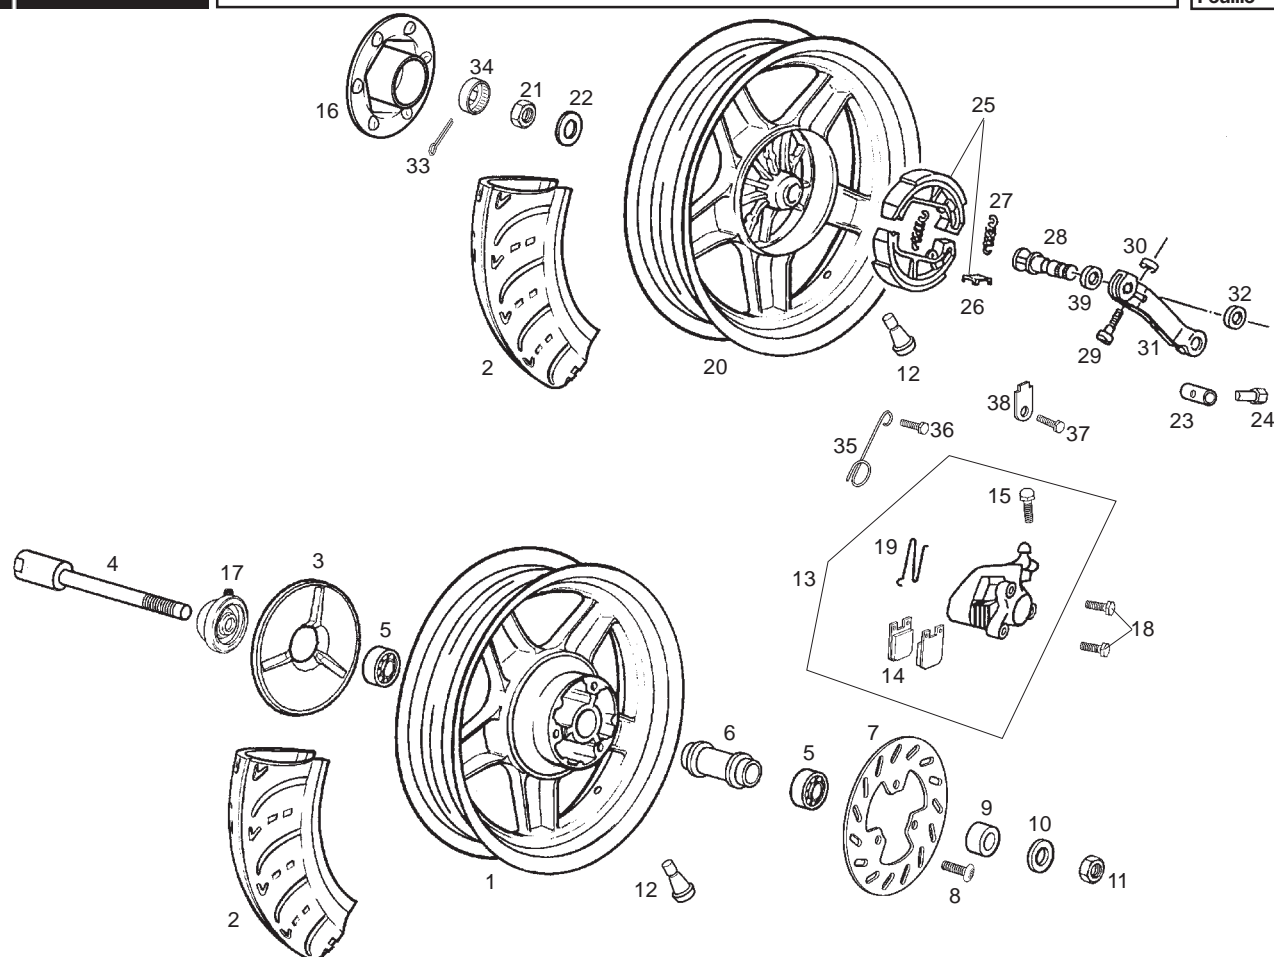

Fig.	Ver.	COD. KOD.	DESCRIPCIÓN DENOMINAZIONE NAME	BEZEICHNUNG DESIGNATION	MOD.	NOTAS NOTES NOTA MITSCHRIFT NOTES
01A		00G00907011	MANILLAR SUBCOMPL. MANUBRIO HANDLEBAR ASSY	LENKER SOUS-ENSEMBLE GUIDON	1	
01B		00G00904011	MANILLAR SUBCOMPL. MANUBRIO HANDLEBAR ASSY	LENKER SOUS-ENSEMBLE GUIDON	2	
02A		00F00930071	R-EMPUÑ.FR.TR.1373021551 W.CH. MANOPOLA FRENO POSTERIORE 13 GRIP, THROTTLE	GRIFFGUMMI IMPUGNATURA NEE GAZ	1 2	
03A		00004061600	TORNILLO C/ALLEN 6M100X16 NG VITE SCREW	SCHRAUBE VIS	1 2	
04A		583334	CABLE GAS CAVO ACCELERATORE THROTTLE CABLE	GASKABEL CABLE GAZ	1	
04B		582256	CABLE GAS CAVO ACCELERATORE THROTTLE CABLE	GASKABEL CABLE GAZ	2	
05A		00000031080	ARANDELA PLANA MECANIZ.D.8 RONDELLA WASHER	SCHEIBE RONDELLE	1 2	
06A		00000023080	TUERCA AUTOBLOC. 8M125. DADO NUT	MUTTER ECROU	1 2	
07A		00D02100901	R-BRIDA FIJ.MANDO FRENO.FD. CAVALLOTTO FISSAGGIO POMPA CLAMP	BUEGEL COLLIER	1 2	
08A		00006309260	RACORD TUBO HIDRAULICO RACCORDO TUBO IDRAULICO HYDRAULIC TUBE CONNECTOR	STUTZEN HYDRAULIKLEITUNG RACCORD TUYAU HYDRAULIQUE	1 2	
09A		00006321040	ARANDELA JUNTA RACORD RONDELLA WASHER	SCHEIBE RONDELLE	1 2	