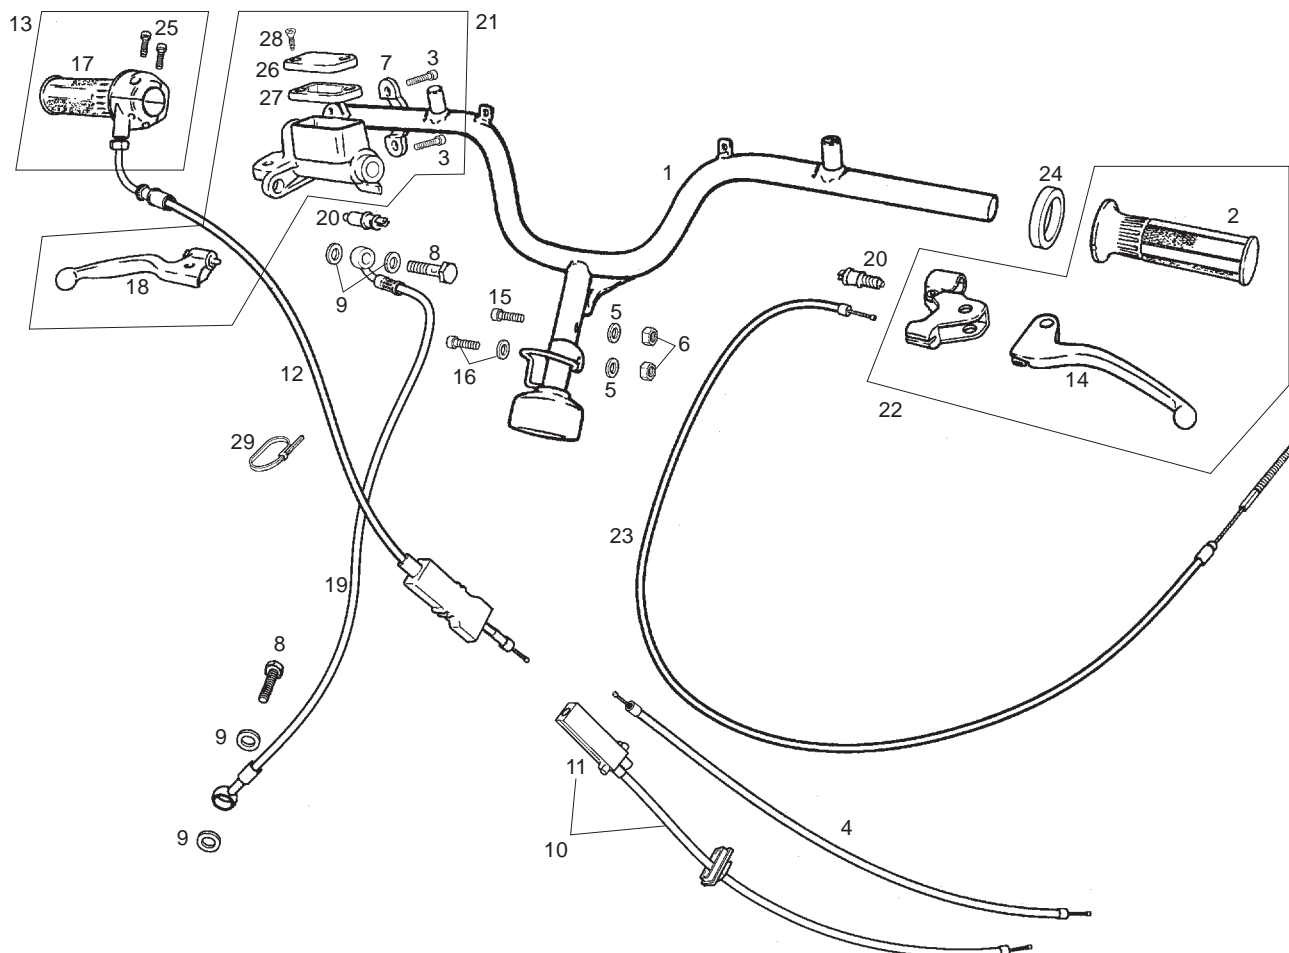

CLICK HERE TO **DOWNLOAD** THE COMPLETE MANUAL

Fig.	Ver.	COD. KOD.	DESCRIPCIÓN DENOMINAZIONE NAME	BEZEICHNUNG DESIGNATION	MOD.	NOTAS NOTES NOTA MITSCHRIFT NOTES
11A		00000031100	ARANDELA PLANA D.10.D125 RONDELLA WASHER	SCHEIBE RONDELLE	1 2	
12A		00000002850	TORNILLO C/EXAG. 8M125X50 VITE SCREW	SCHRAUBE VIS	1 2	
13A		00000031080	ARANDELA PLANA MECANIZ.D.8.DIN125 RONDELLA WASHER	SCHEIBE RONDELLE	1 2	
14A		00000023080	TUERCA AUTOBLOC. 8M125. DADO NUT	MUTTER ECROU	1 2	
15A		00002112500	TORNILLO C/EXAG.10M100X25 VITE SCREW	SCHRAUBE VIS	1 2	
16A		00G00201281	R-ARAND. INT. PNA. HORQ. ATLANTIS RONDELLA DE GAMBA WASHER	SCHEIBE RONDELLE	1 2	
17A		00G00201531	R-CTO. TUBO HIDRAUL. ATLANTIS TUBO IDRAULICO DAMPER TUBE ASSY	HYDRAULIKROHR R-ENSEMBLE TUBE HYDRAU.	1 2	
18A		00G00201191	TUBO PRINCIPAL HORQ. ATLANTIS TUBO PRINCIPALE FORK TUBE, UPPER	HAUPTROHR TUBE DE FOURCHE	1 2	
19A		00G00204171	R-MUELLE HORQUILLA ATLANTIS MOLLA FORCELLA FORK SPRING	GABELBEINFEDER R-RESSORT FOURCHE	1 2	
20A		00G00202441	R-ANILLO FIJ. BARRA HORQ. ATLANTIS SCODELLINO FISSAGGIO ASSE RACE	STICHBLATT AM DEGEN CUVETTE	1 2	