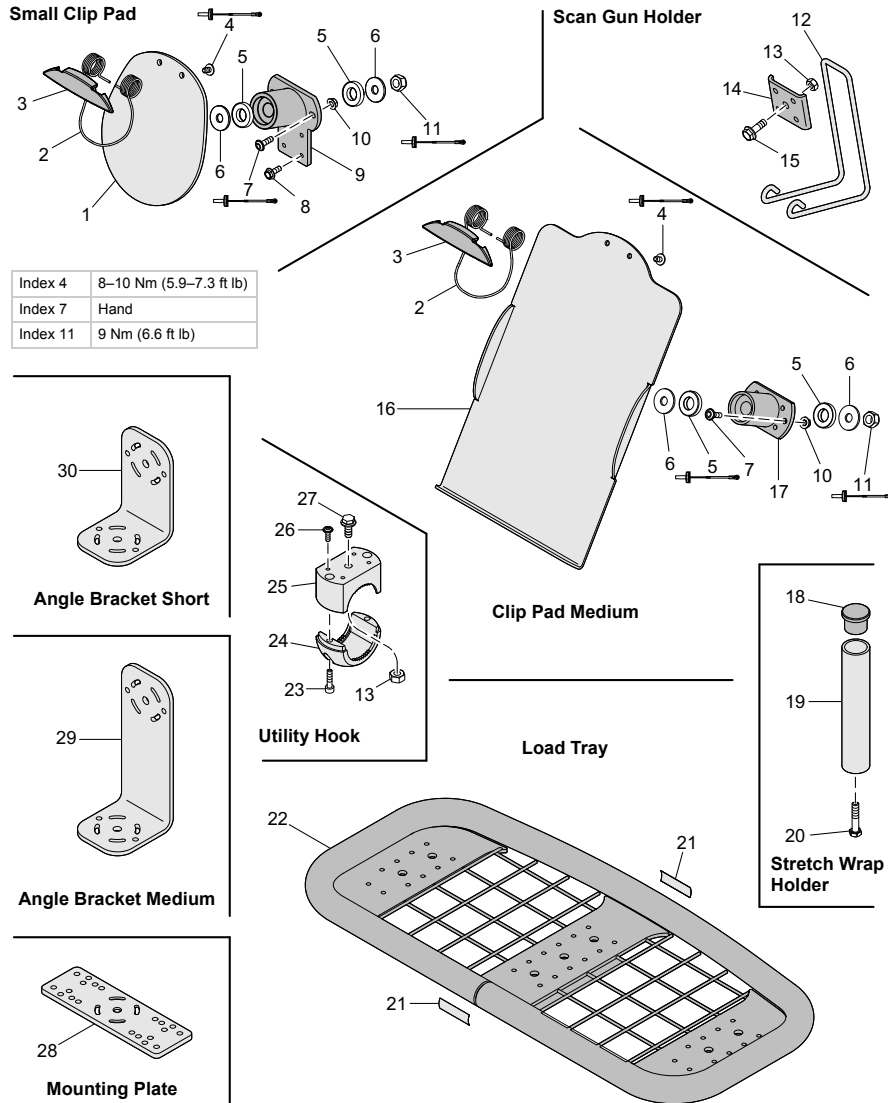

Work Assist™, Part 1/2