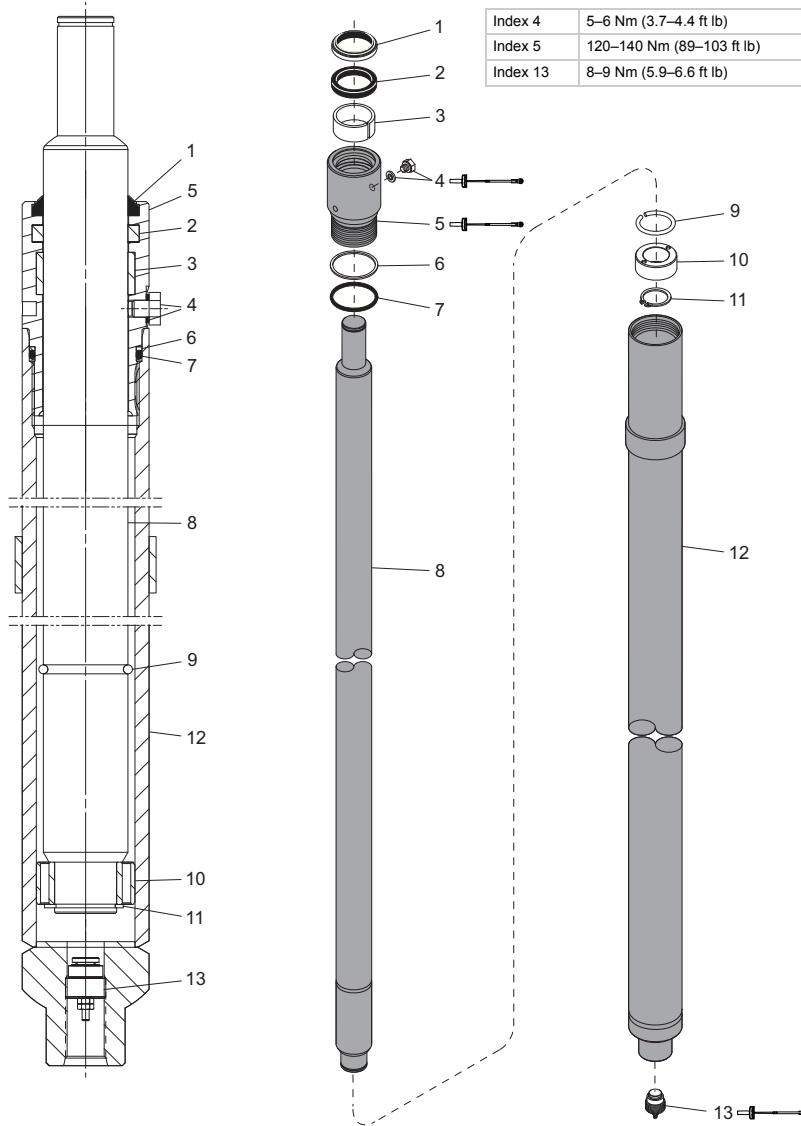

Lift Cylinder, TL Mast