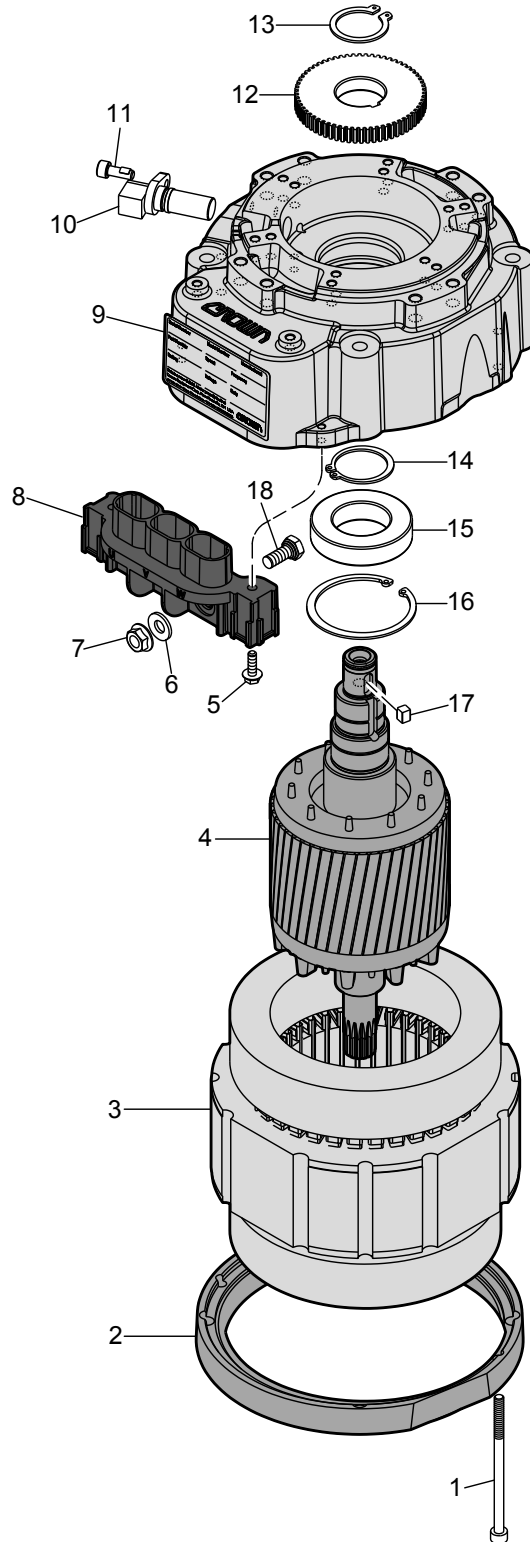

Traction Motor