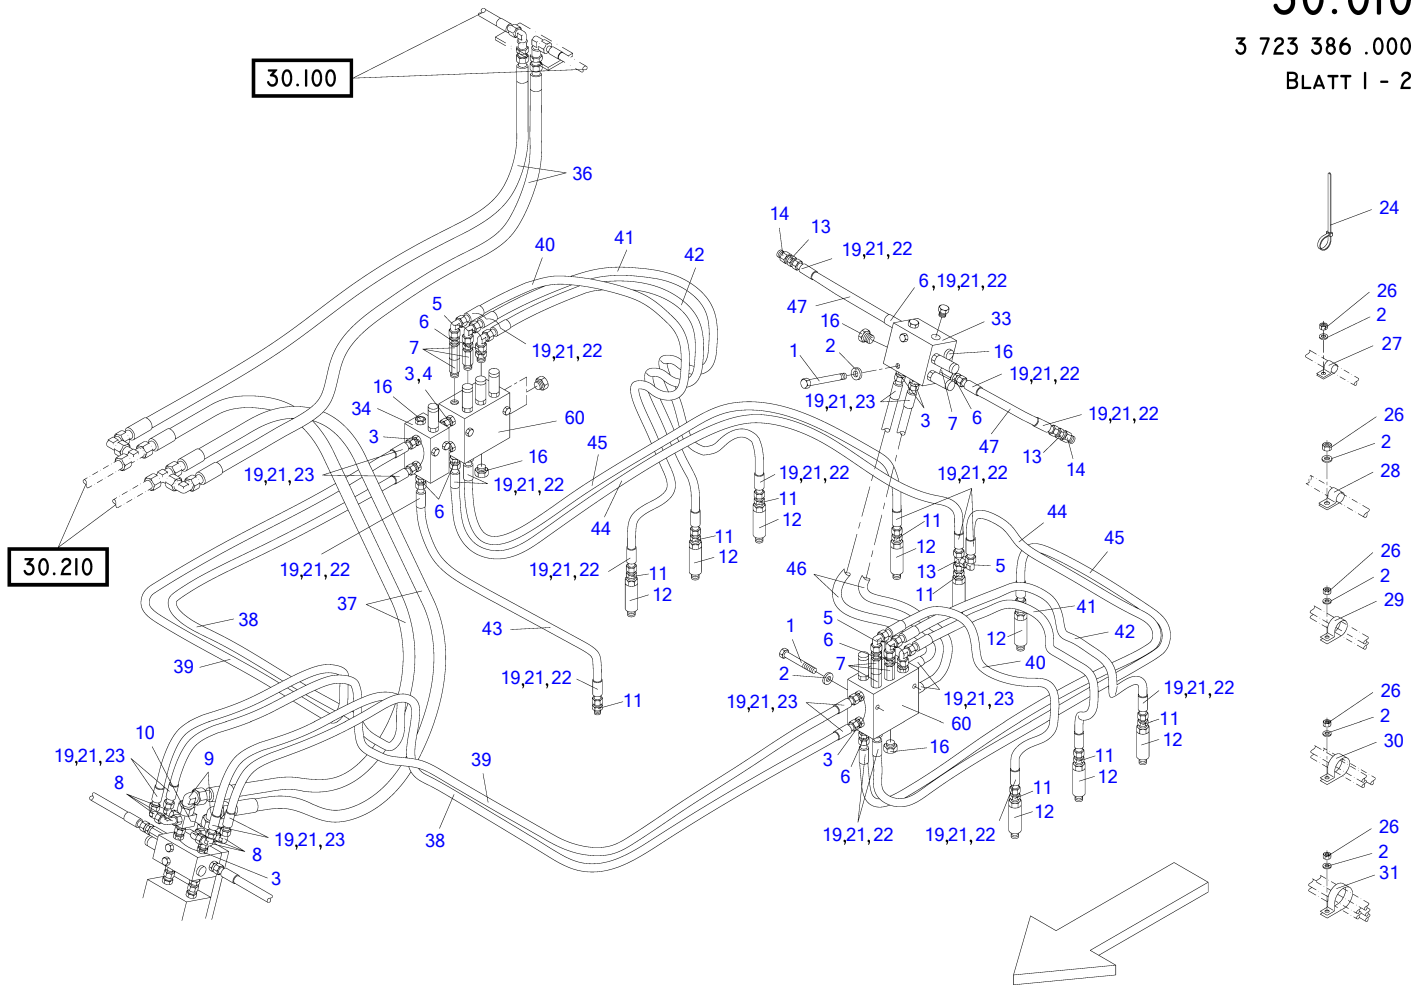

6030 FS	RH120E 120247	GREASING SYSTEM SCHMIERANLAGE	30010 3723386 - 000

30.010

3 723 386 .000

BLATT I - 2