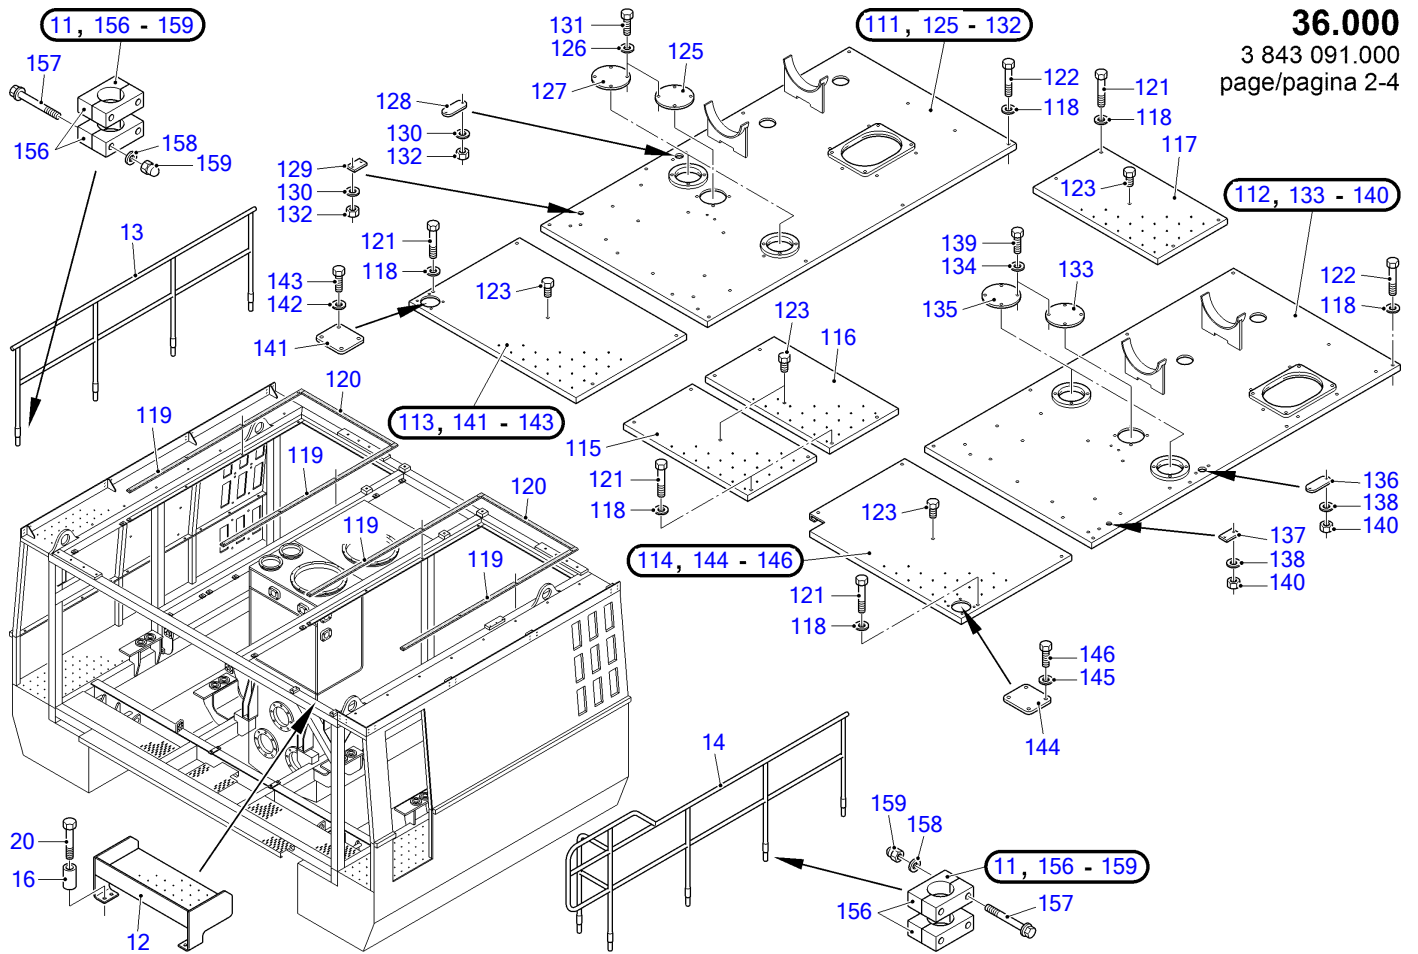

6030 FS	RH120E 120247	PANELING VERKLEIDUNG	36000 3843091 - 000

36.000
3 843 091.000
page/pagina 2-4