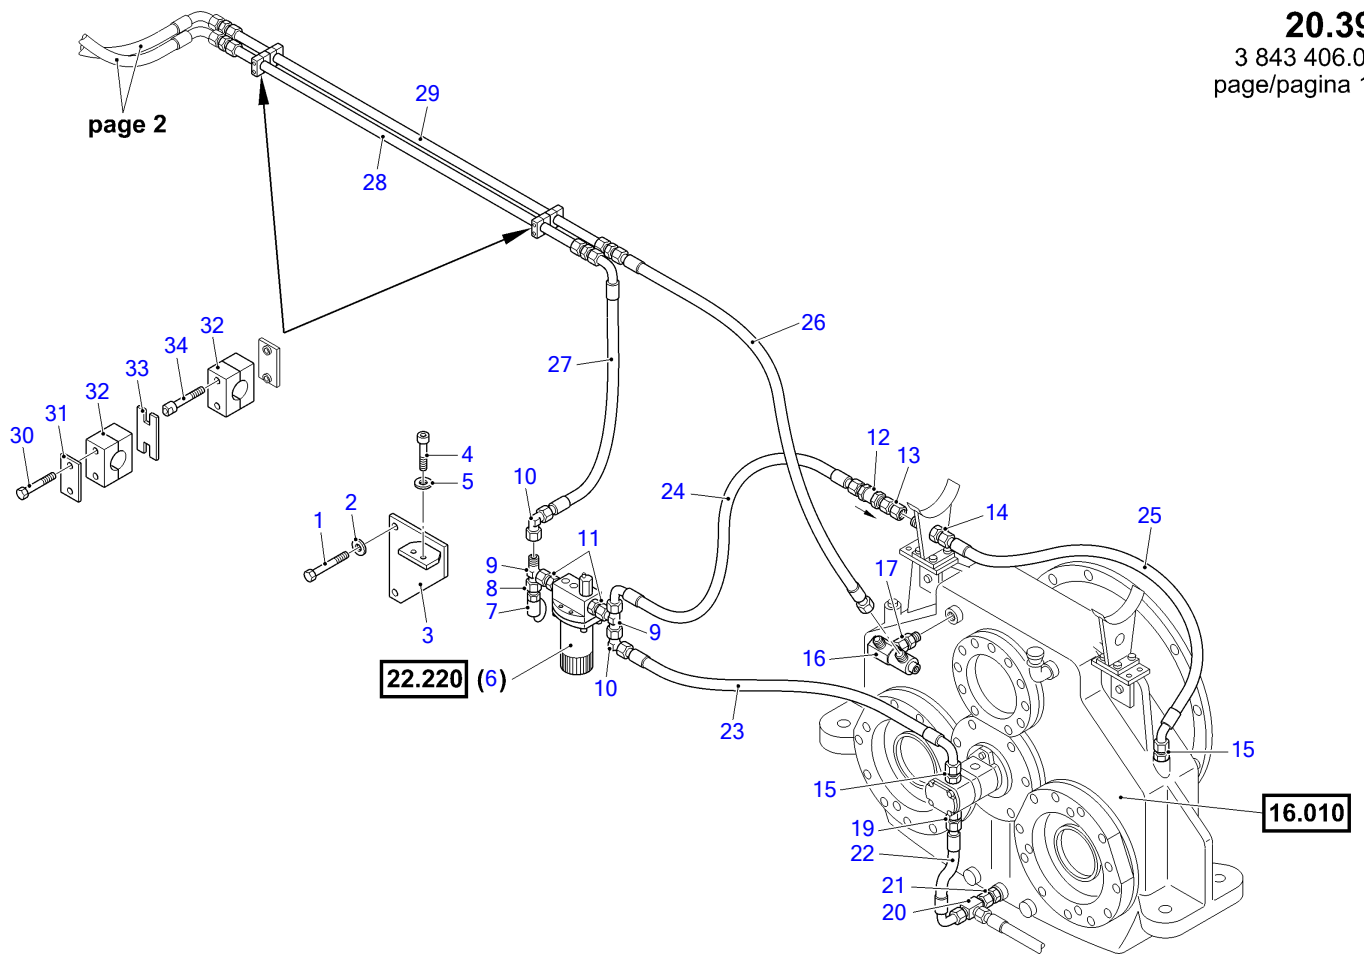

6030 FS	RH120E 120247	GEARBOX OIL COOL. ENGINE MODULE GETRIEBEOELKUEHL. MOTORMODUL	20391 3843406 - 001

20.391
3 843 406.001
page/pagina 1-2