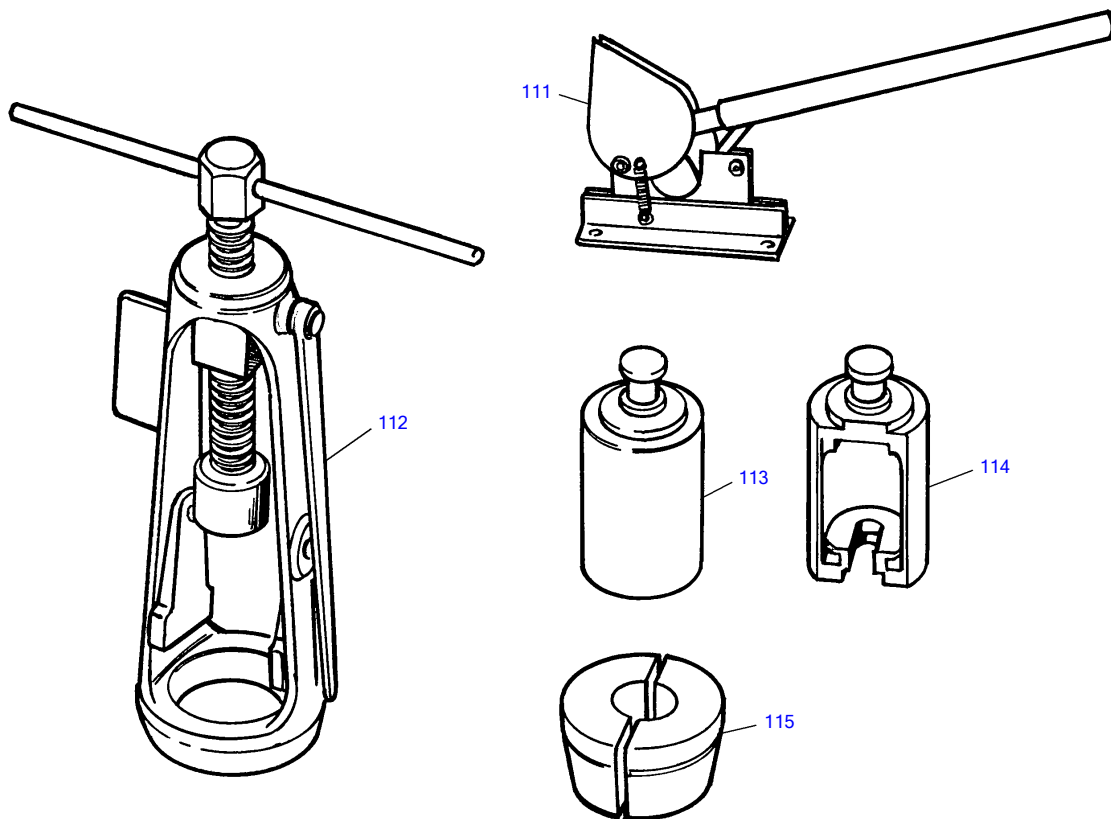

6030 FS

RH120E
120247

TOOL SET
WERKZEUGSATZ

92010
2732991 - 002

92.010

2 732 991.002

Blatt 3 - 3