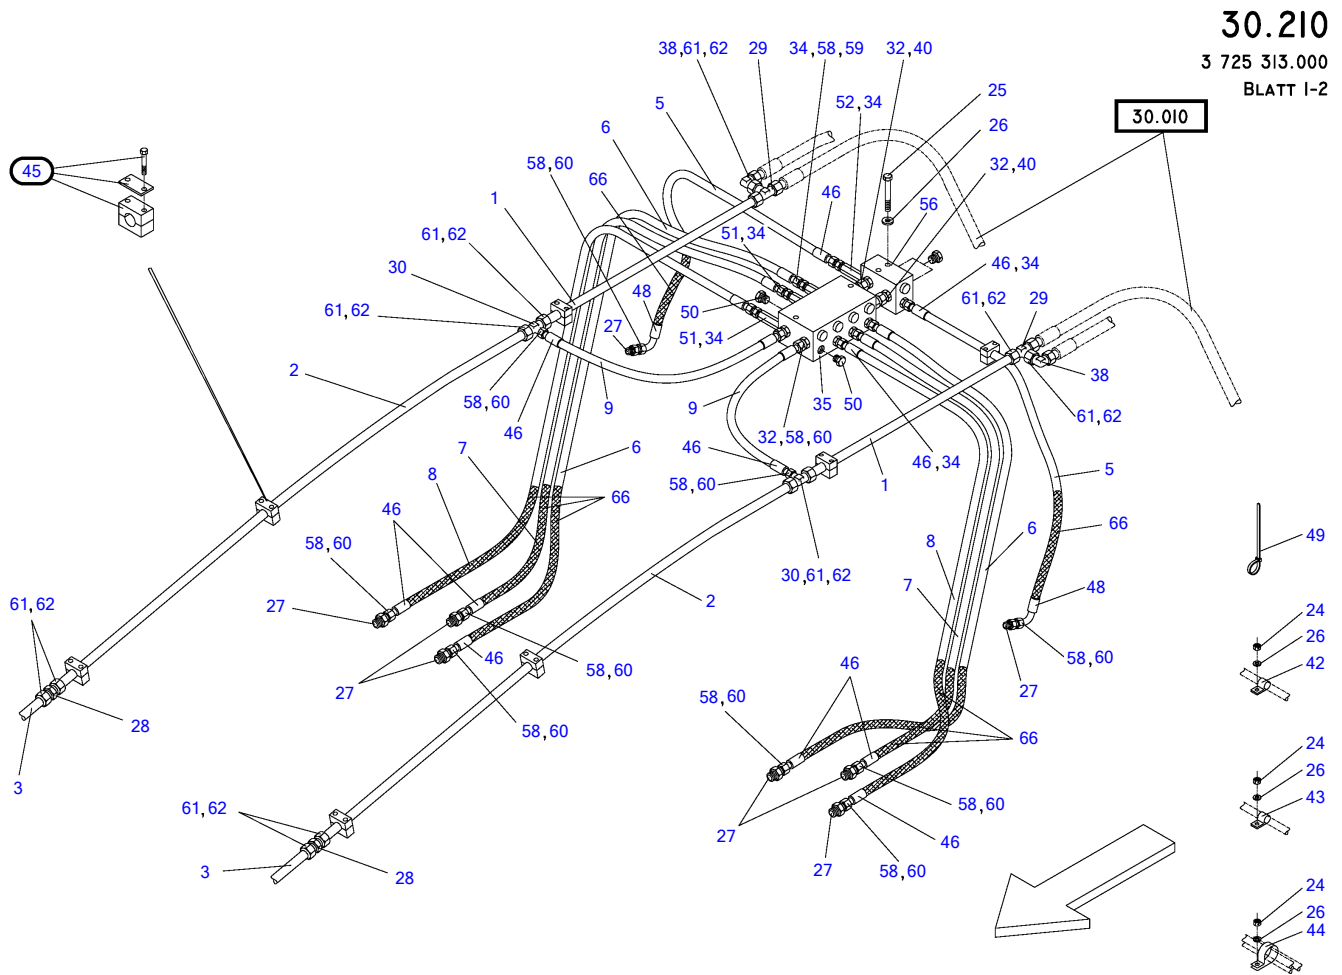

6030 FS	RH120E 120247	GREASING SYSTEM ,FS BOOM BOTTOM SCHMIERANLAGE, FS AUSLEGERUNTERTEIL	30210 3725313 - 000