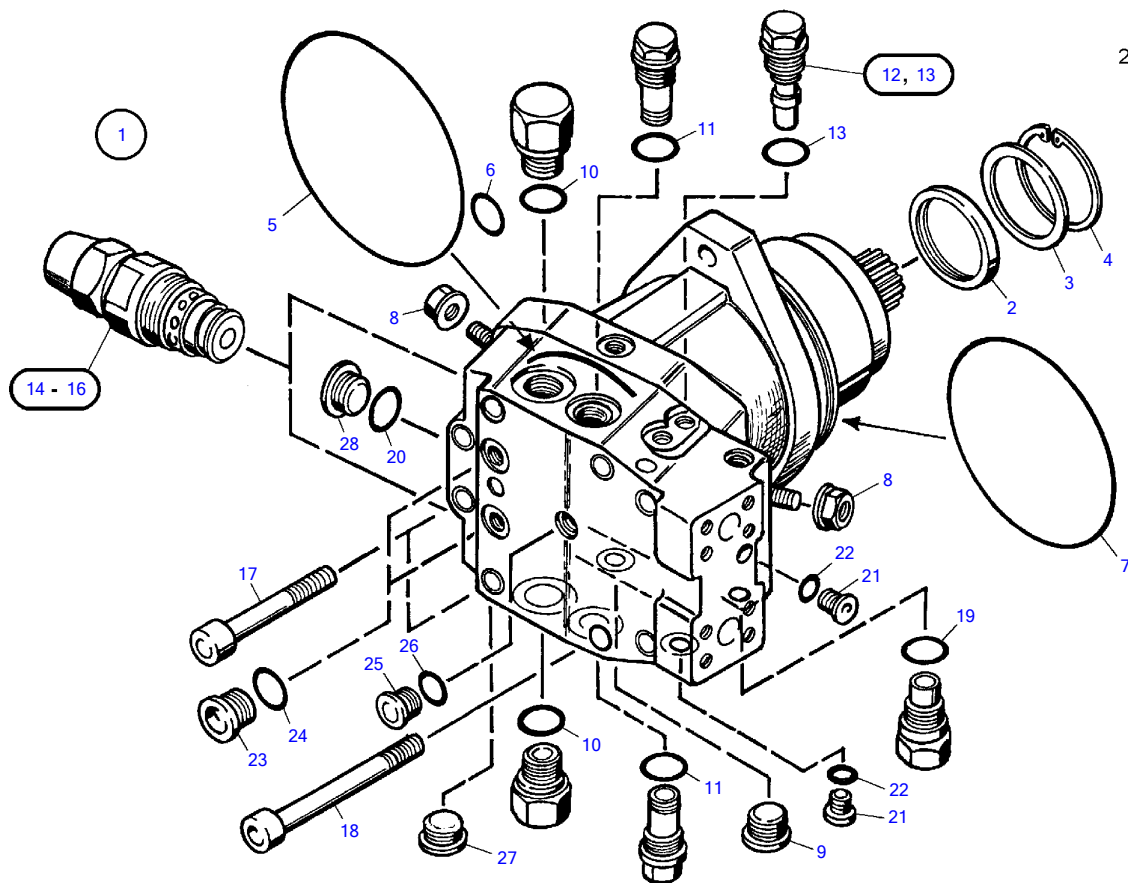

6030 FS	RH120E 120247	TRAVEL MOTOR FAHRMOTOR	22111 2804564 - 002

22.111
2 804 564.002