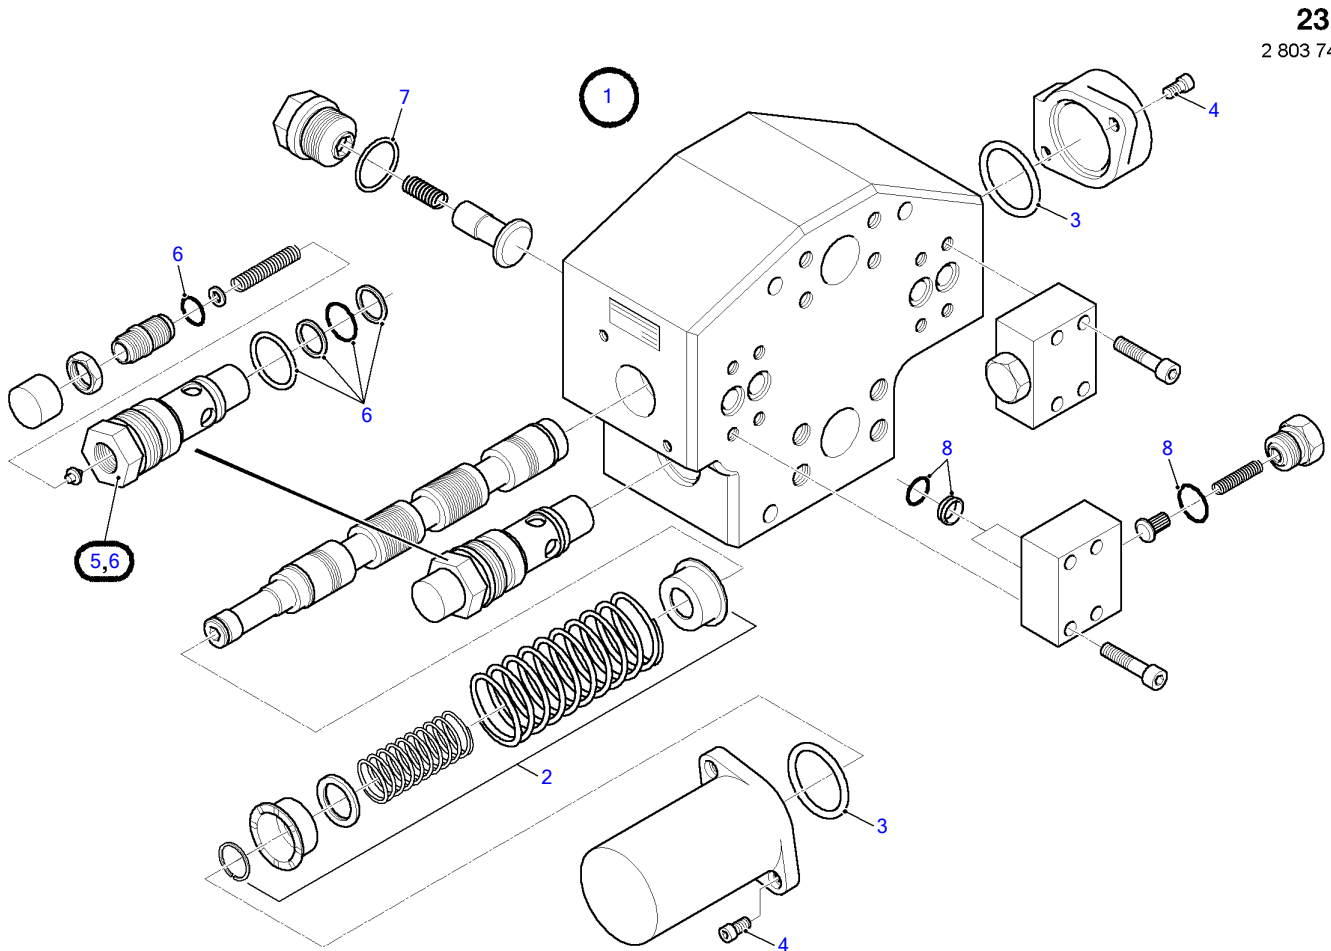

6030 FS	RH120E 120247	CONTROL BLOCK STUERBLOCK	23612 2803748 - 000

23.612
2 803 748.000