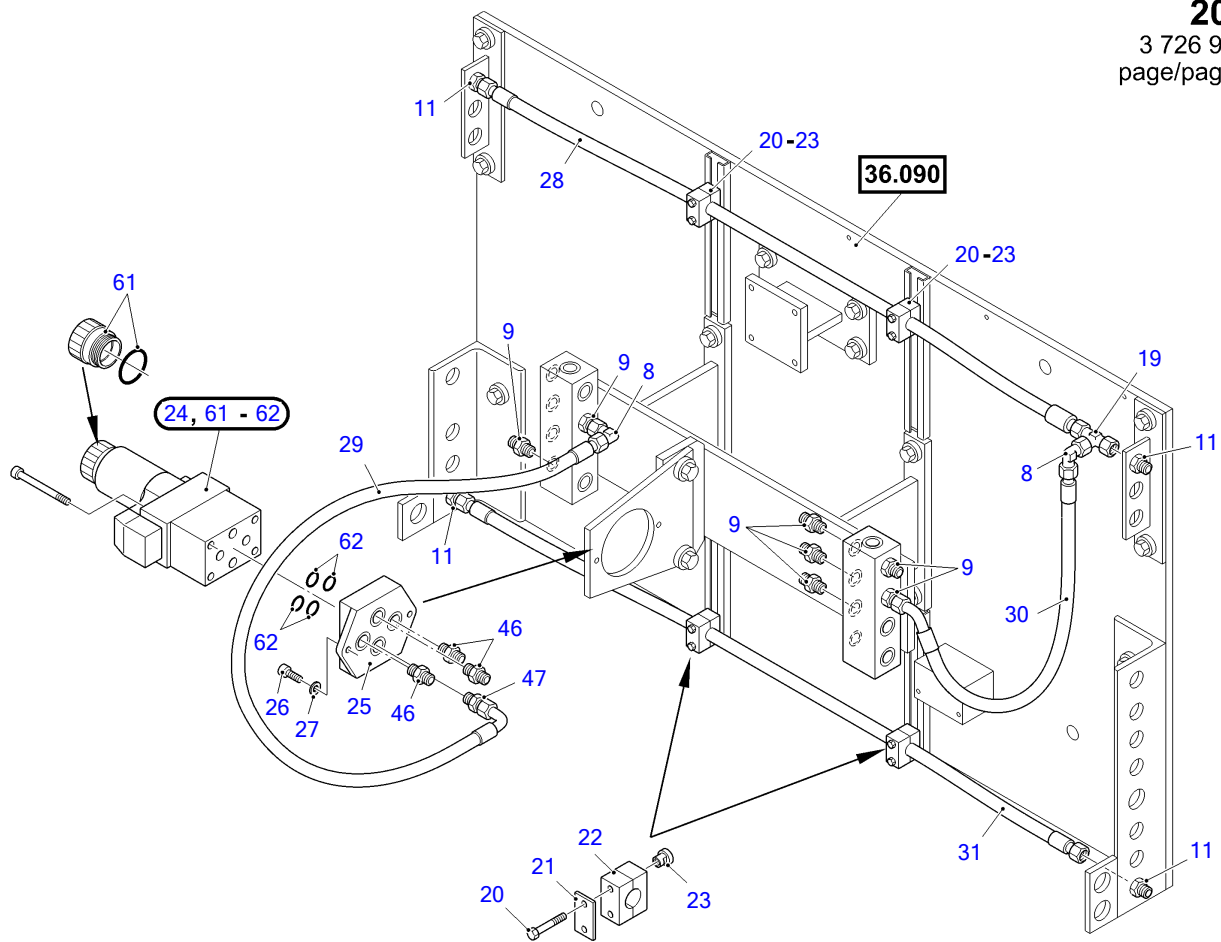

6030 FS	RH120E 120247	HYDRO-CONTROL MOUNTING PLATE HYDR-STEUERUNG MONTAGEPLATTE	20467 3726956 - 003

20.467
3 726 956.003
page/pagina 3-3