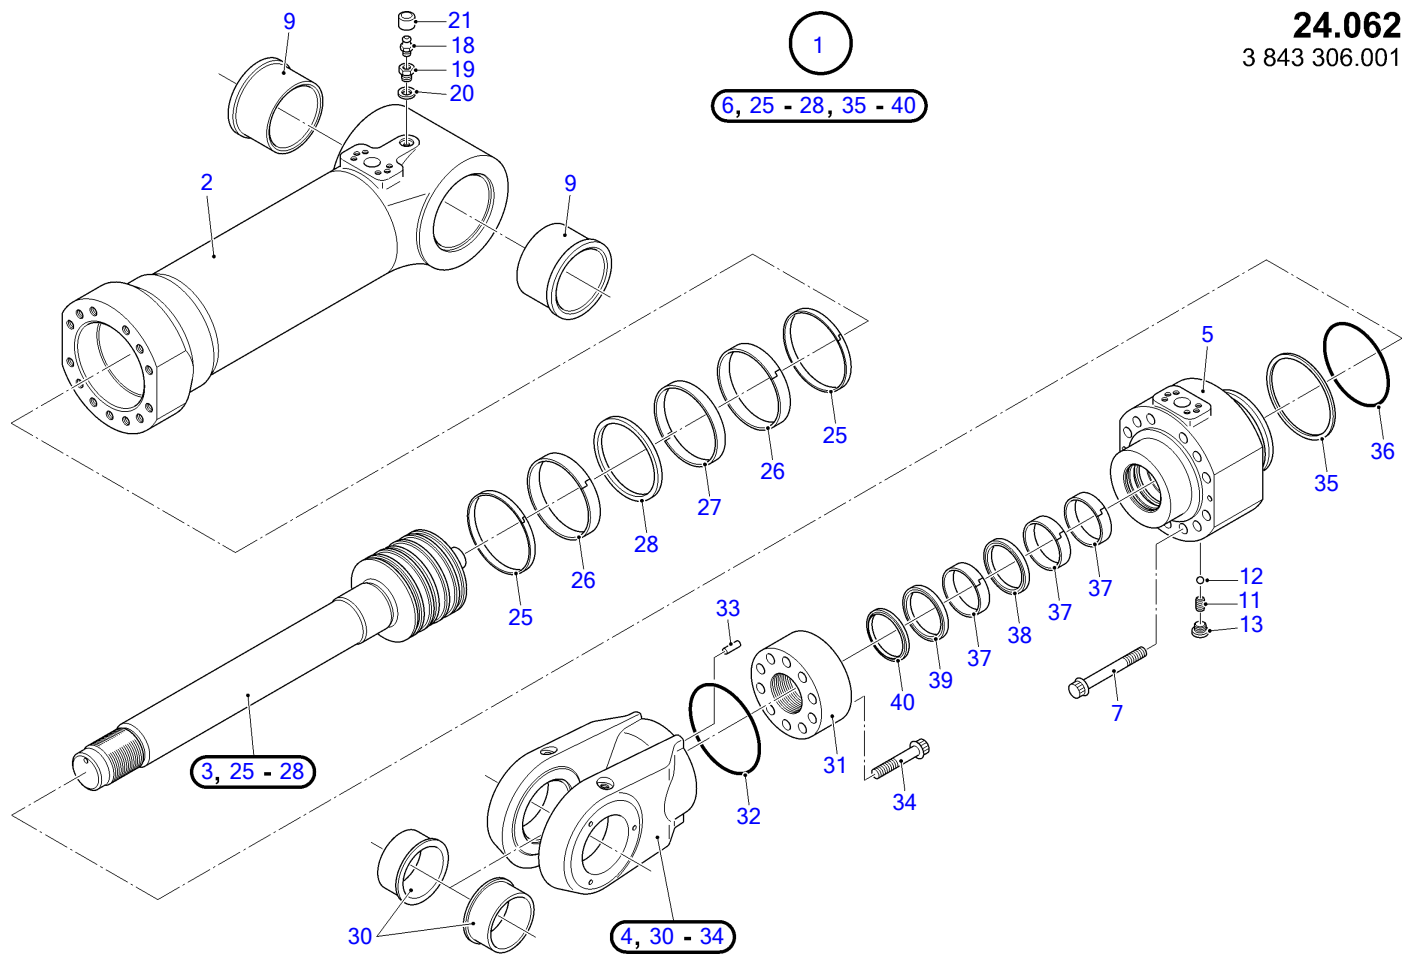

6030 FS	RH120E 120247	DUMP CYLINDER KLAPPENZYLINDER	24062 3843306 - 001

24.062
3 843 306.001