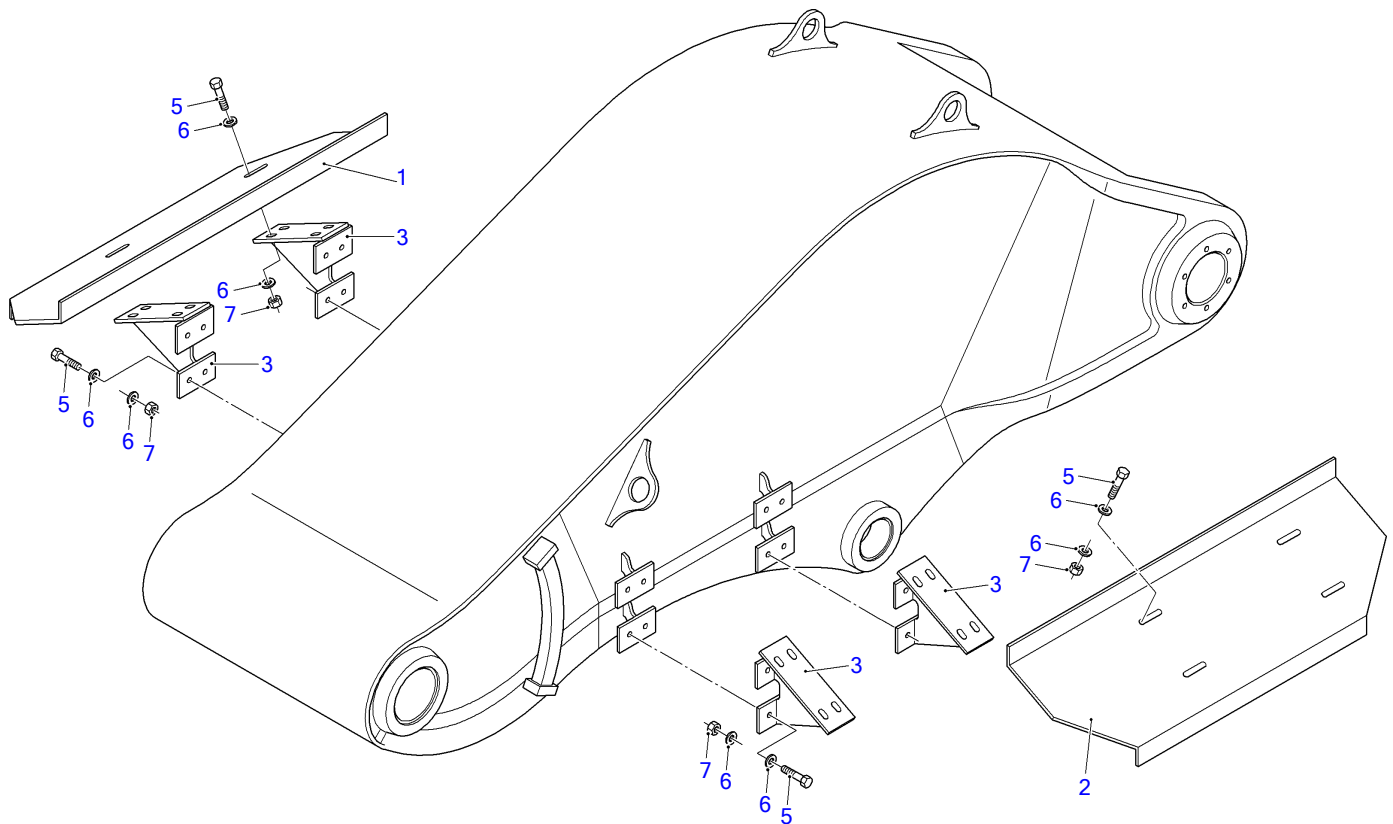

6030 FS	RH120E 120247	CYLINDER GUARD BUCKET ZYLINDERSCHUTZ SCHAUFEL	38055 3843083 - 000

38.055
3 843 083.000