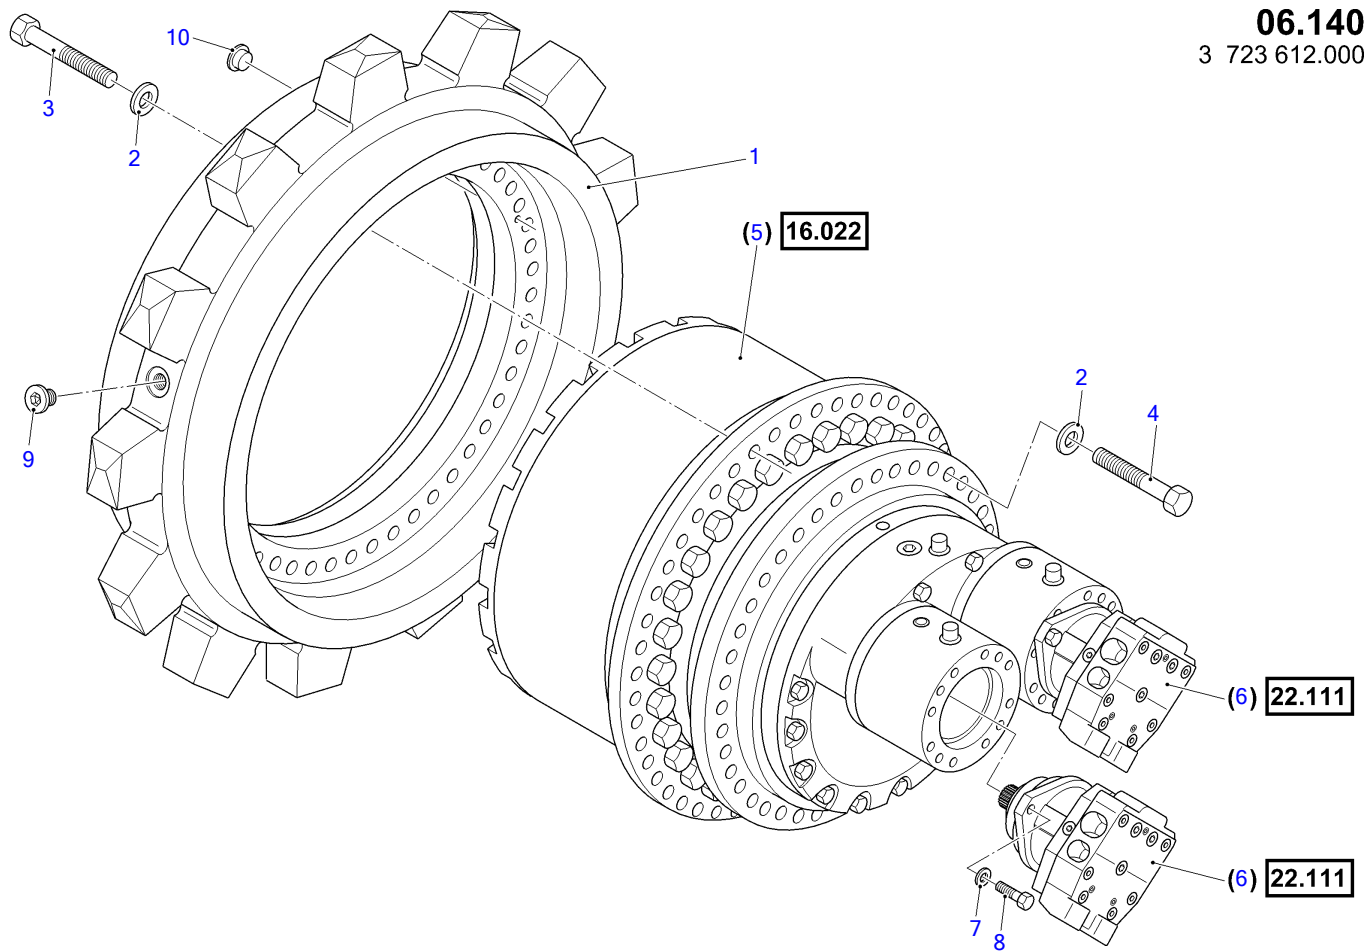

6030 FS	RH120E 120247	CHAIN WHEEL DRIVE KETTENRADANTRIEB	06140 3723612 - 000

06.140
3 723 612.000