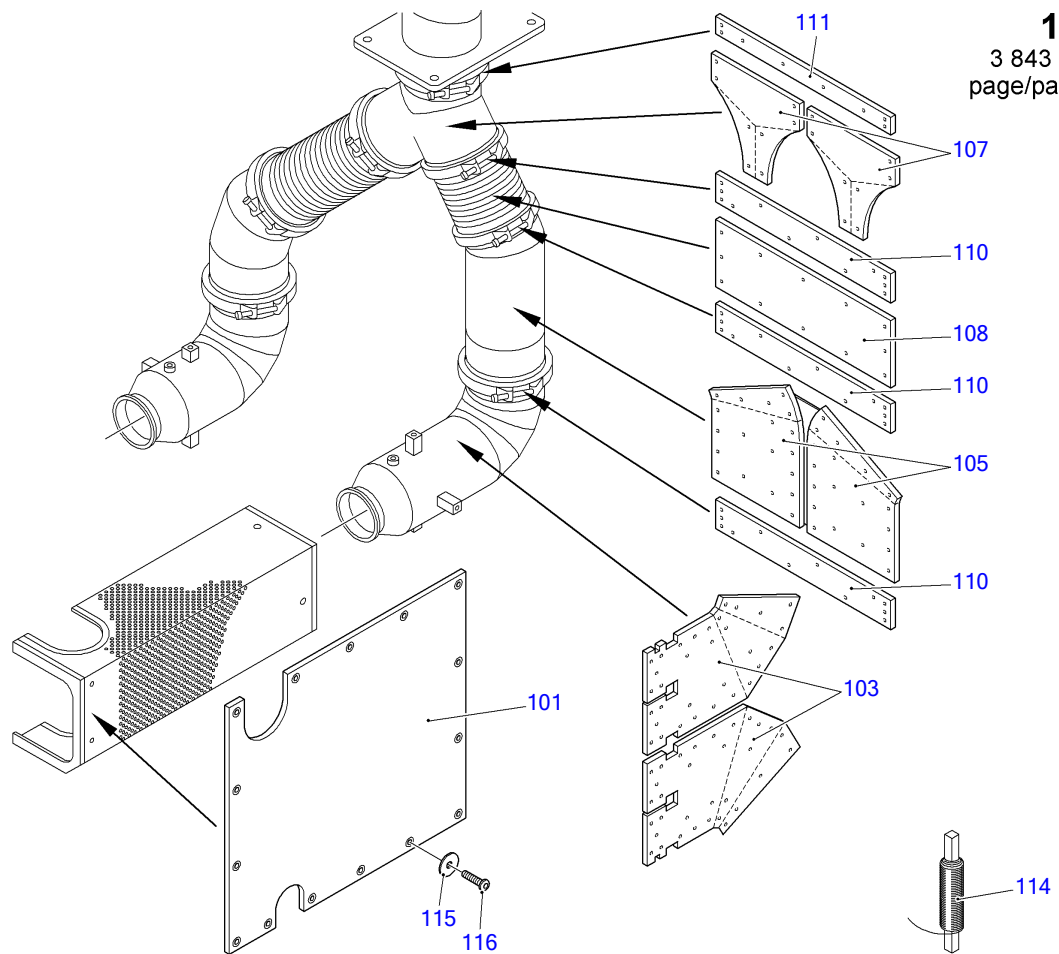

6030 FS	RH120E 120247	EXHAUST SYSTEM INSTALL.MATERIAL RIGHT ABGASANLAGE EINBAU RECHTS	13220 3843094 - 001

13.220
3 843 094.001
page/pagina 2-3