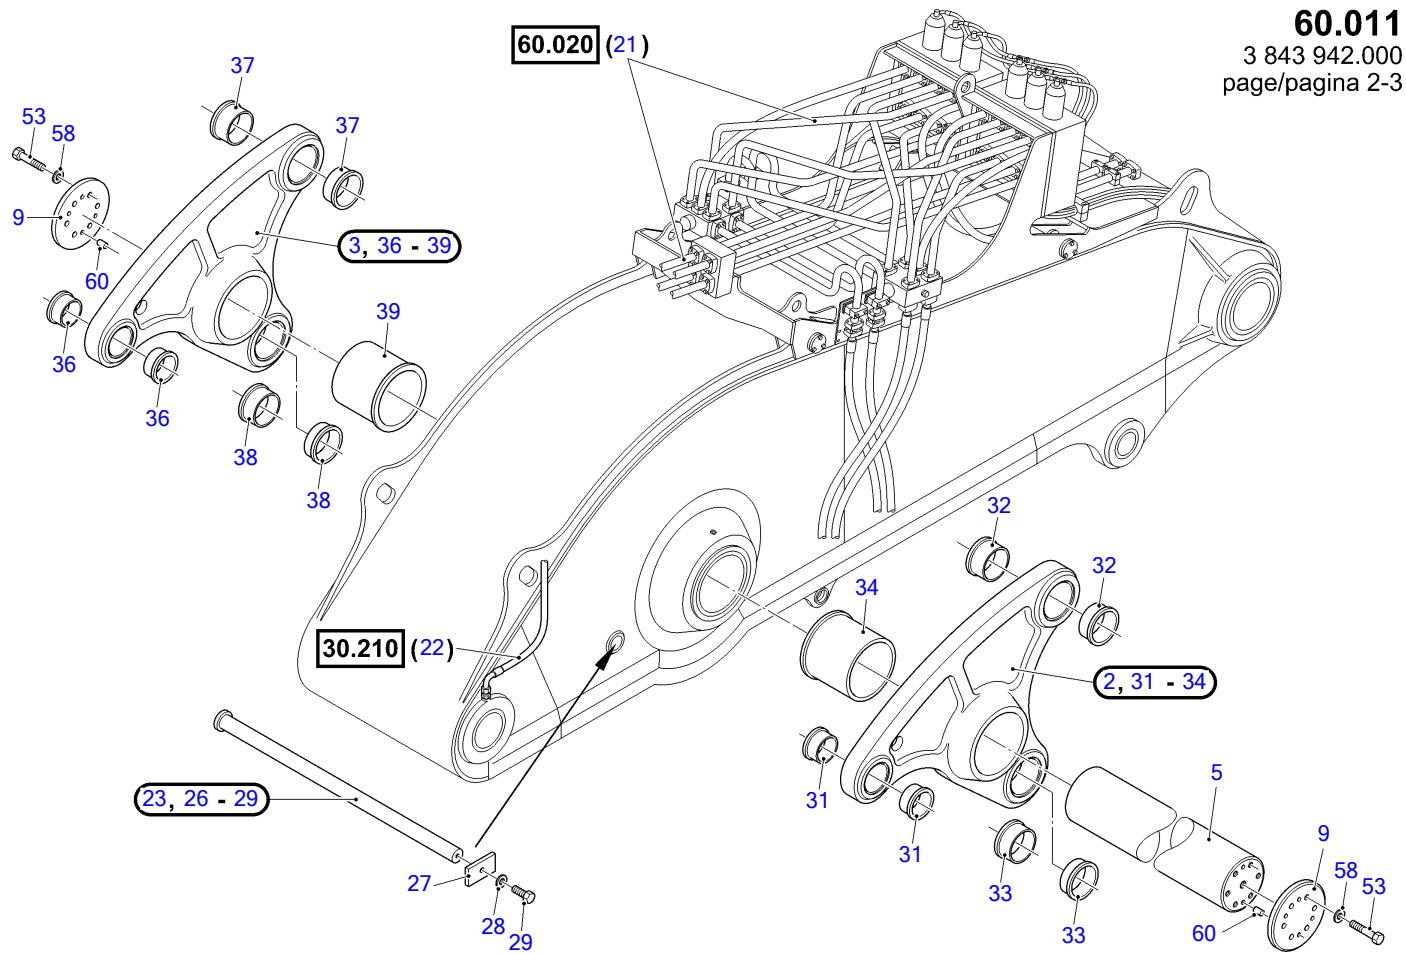

6030 FS	RH120E 120247	BOOM BOTTOM MOUNTING PARTS AUSLEGERUNTERTEIL ANBAUTEILE	60011 3843942 - 000

60.011
3 843 942.000
page/pagina 2-3