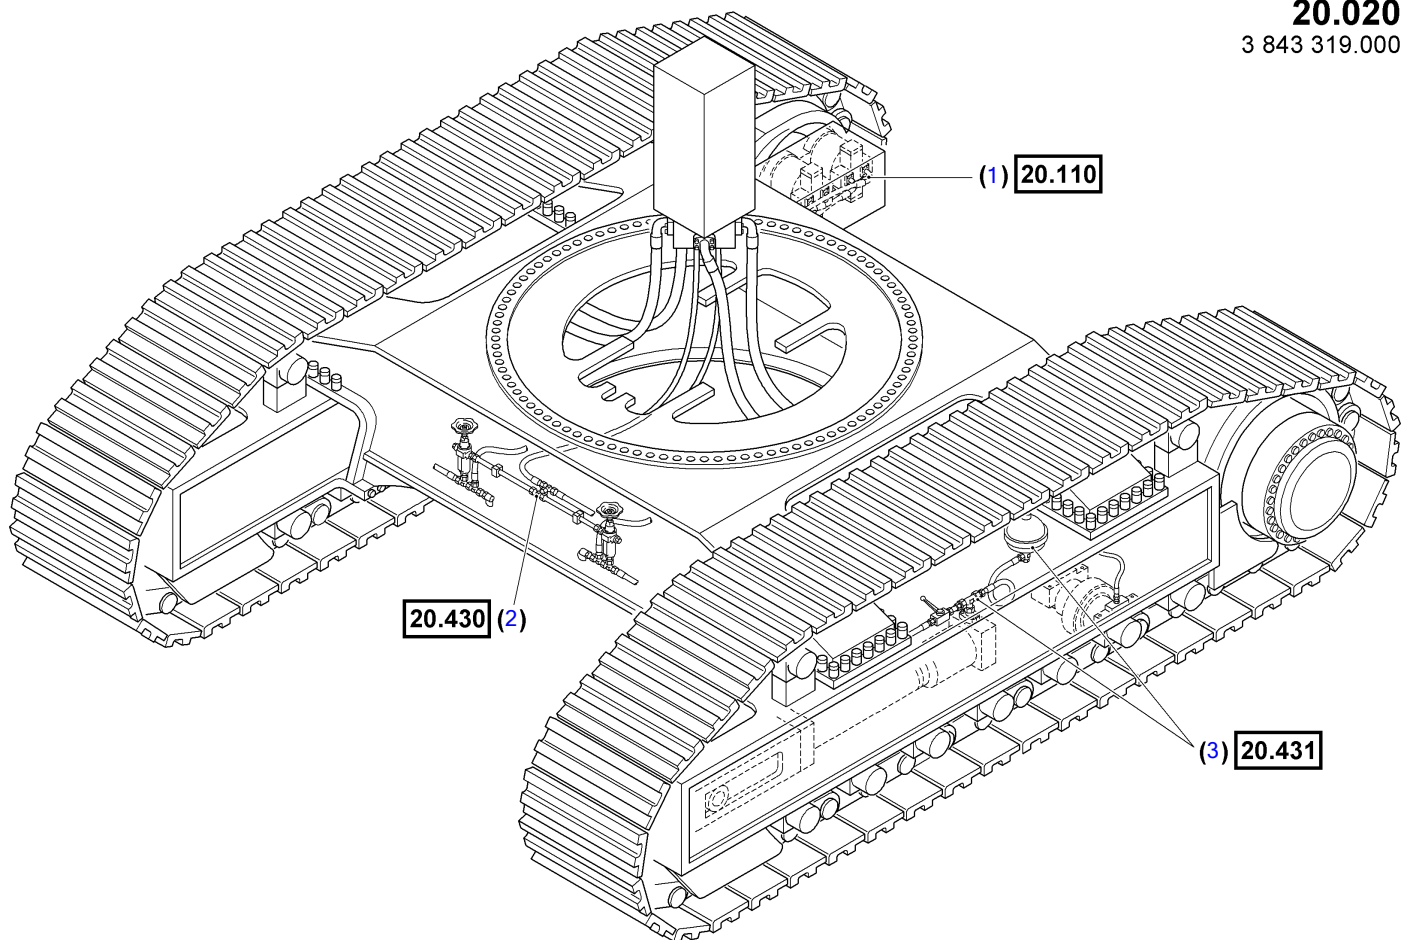

6030 FS

RH120E
120247

HYDRAULIC SYSTEM LOWER CARRIAGE
HYDRAULIKANLAGE UNTERWAGEN

20020
3843319 - 000

20.020

3 843 319.000