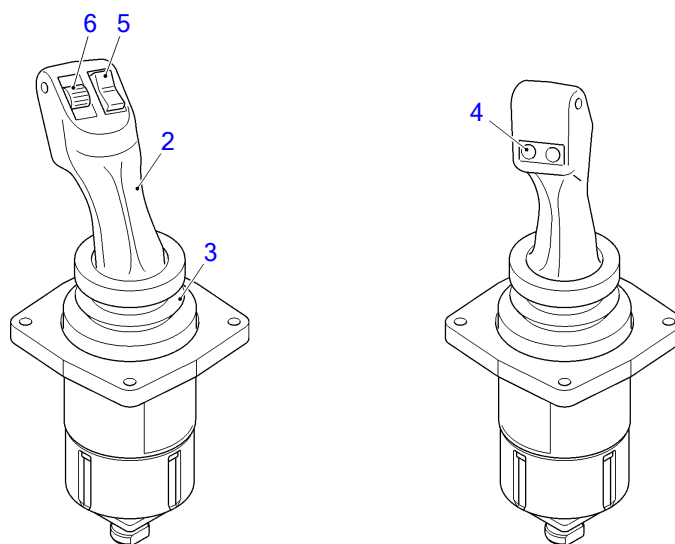

6030 FS	RH120E 120247	CONTROL UNIT JOYSTICK STEUEREINHEIT JOYSTICK	31560 3844102 - 000

31.560
3 844 102.000

1