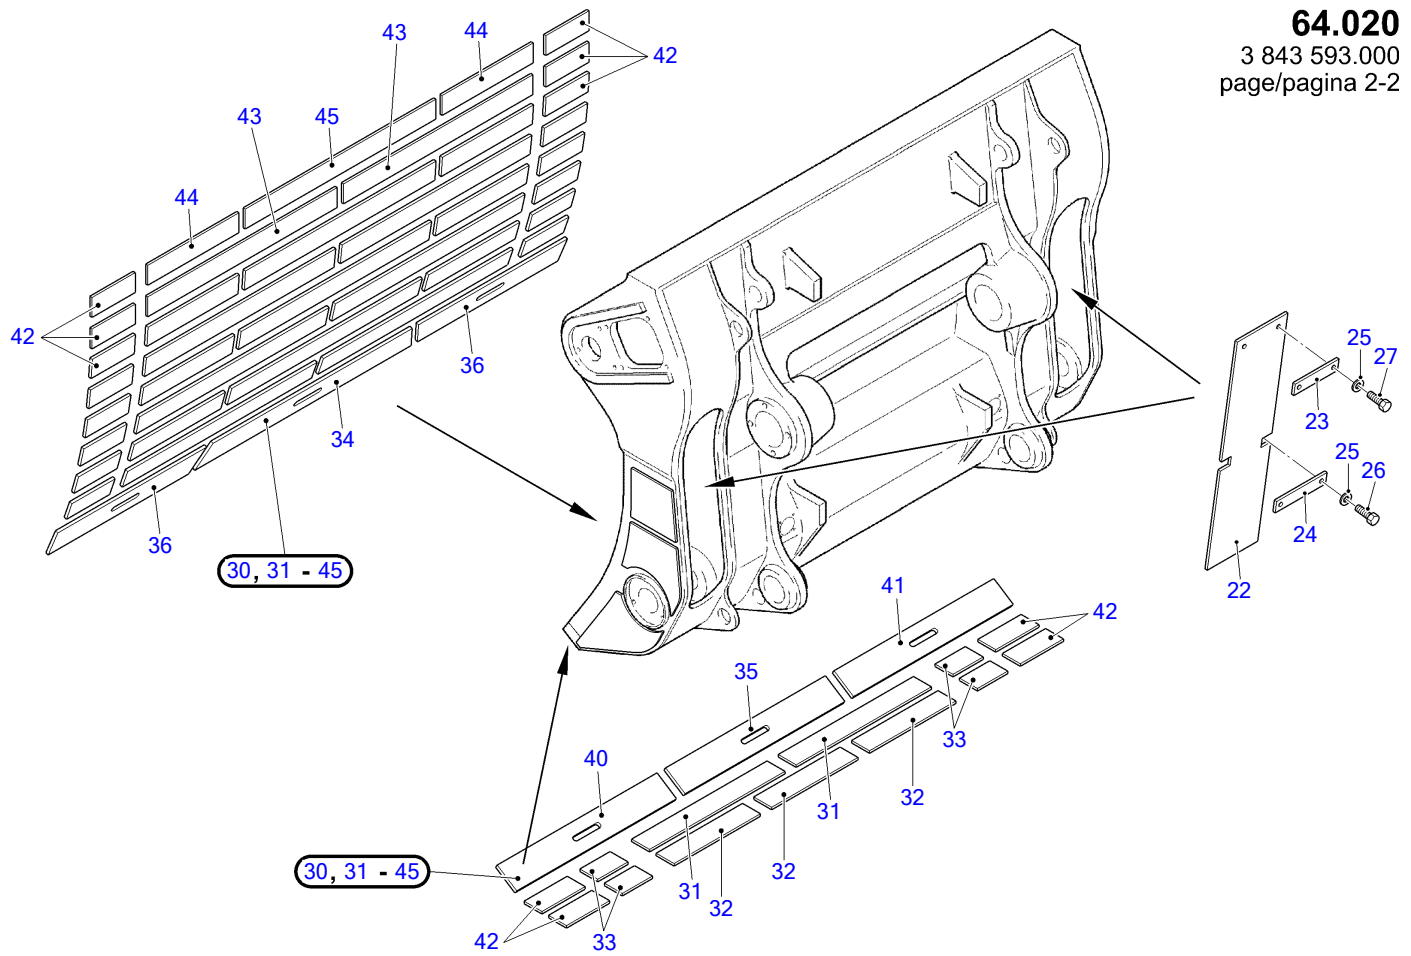

6030 FS	RH120E 120247	SHOVEL REAR WALL KLAPPSCH RUECKWAND	64020 3843593 - 000

64.020
3 843 593.000
page/pagina 2-2