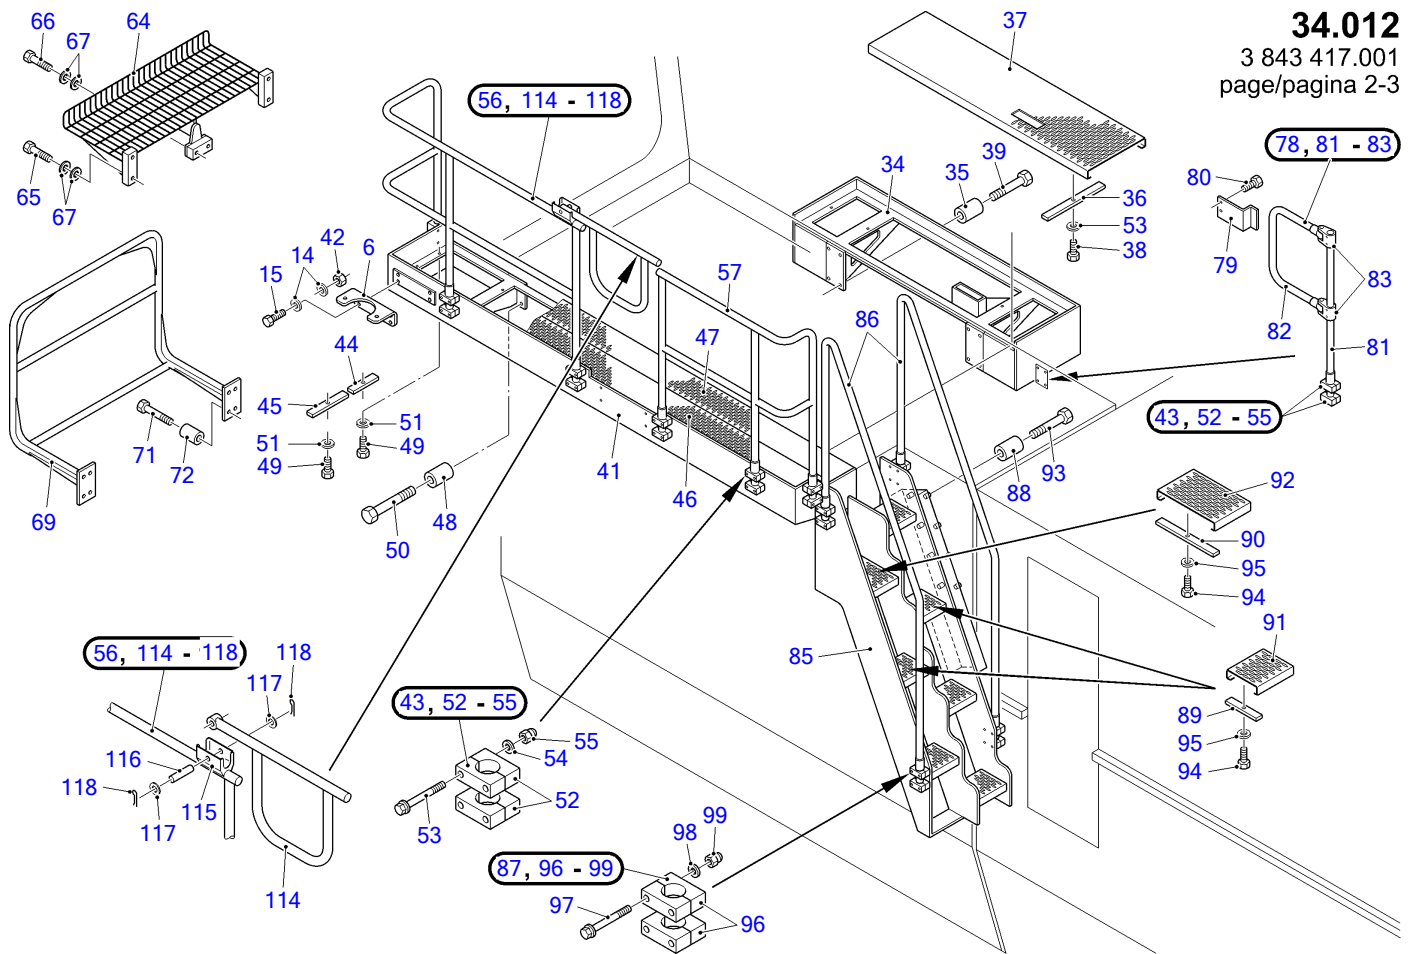

6030 FS	RH120E 120247	CAB MODULE FAHRERHAUSMODUL	34012 3843417 - 001

34.012
3 843 417.001
page/pagina 2-3