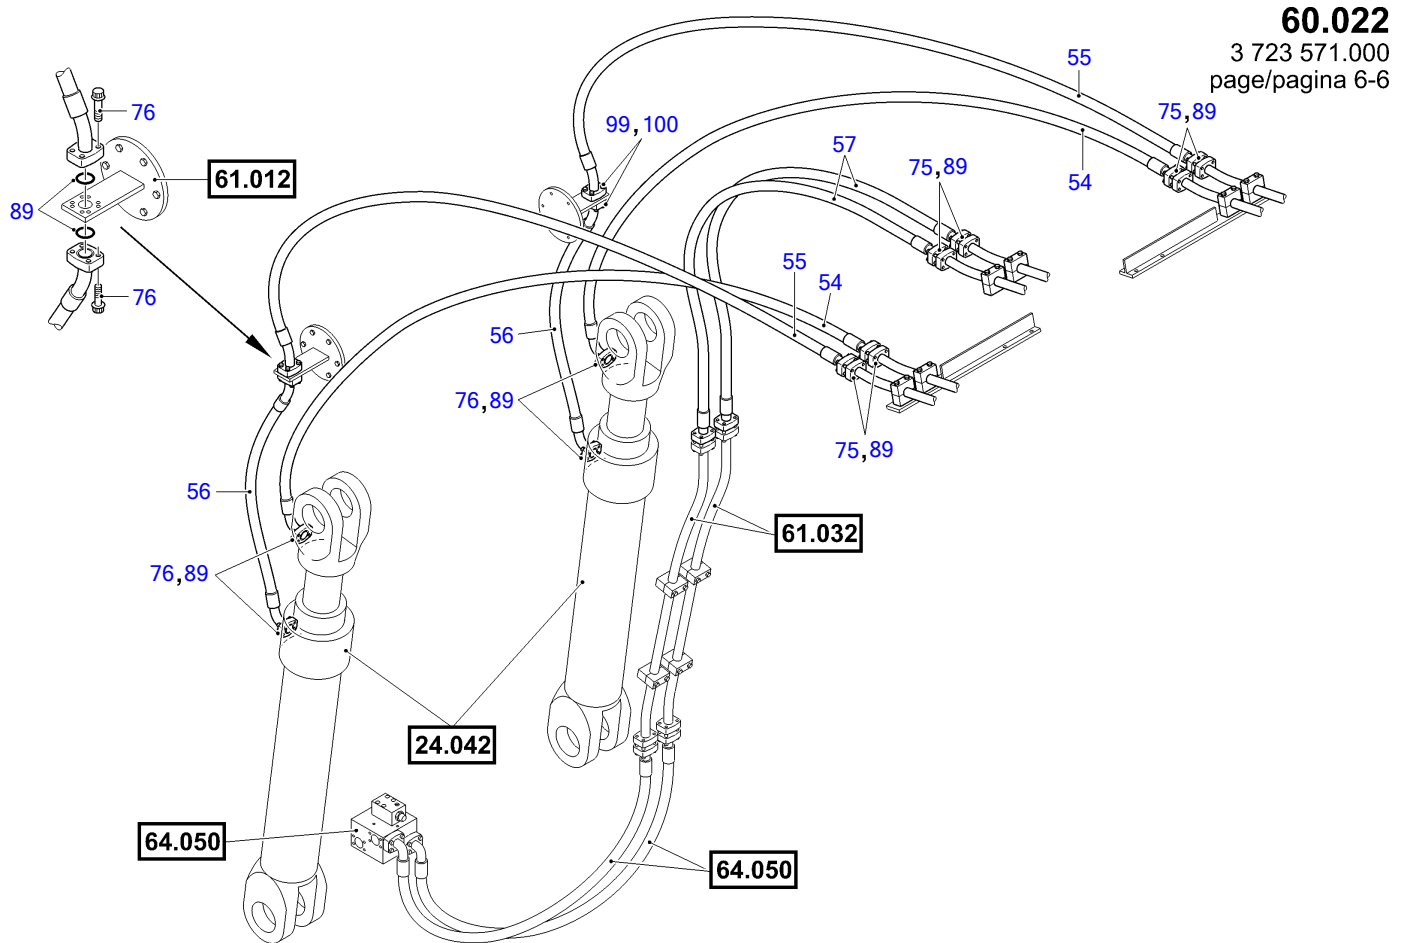

6030 FS	RH120E 120247	HYDRAULIC SYSTEM BOOM BOTTOM HYDRAULIKANLAGE AUSLEGERUNTERTEIL	60022 3723571 - 000

60.022
3 723 571.000
page/pagina 6-6