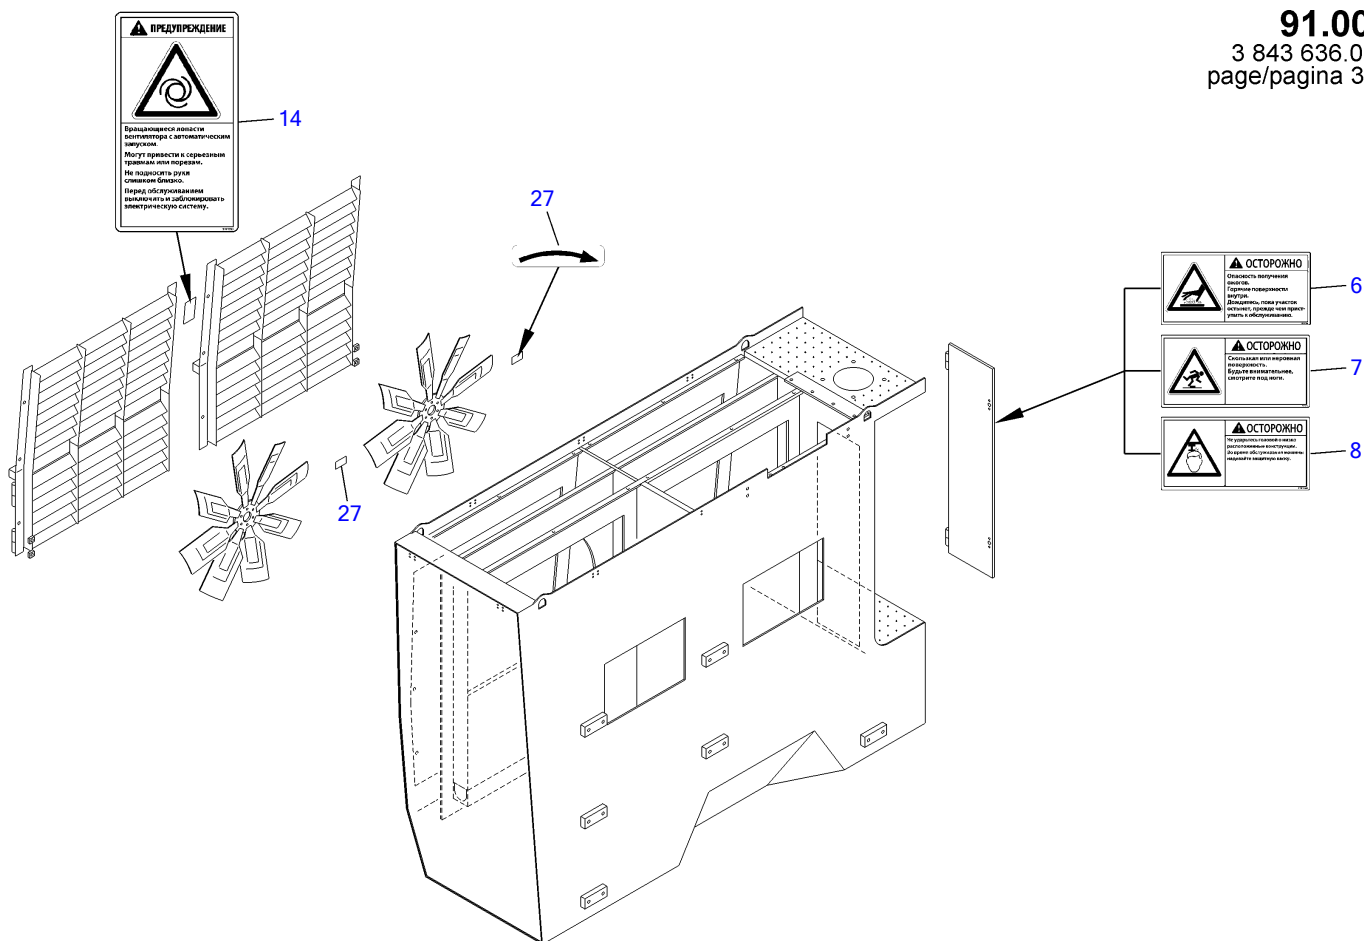

6030 FS	RH120E 120247	PLATES SCHILDER	91000 3843636 - 002

91.000
3 843 636.002
page/pagina 3-5