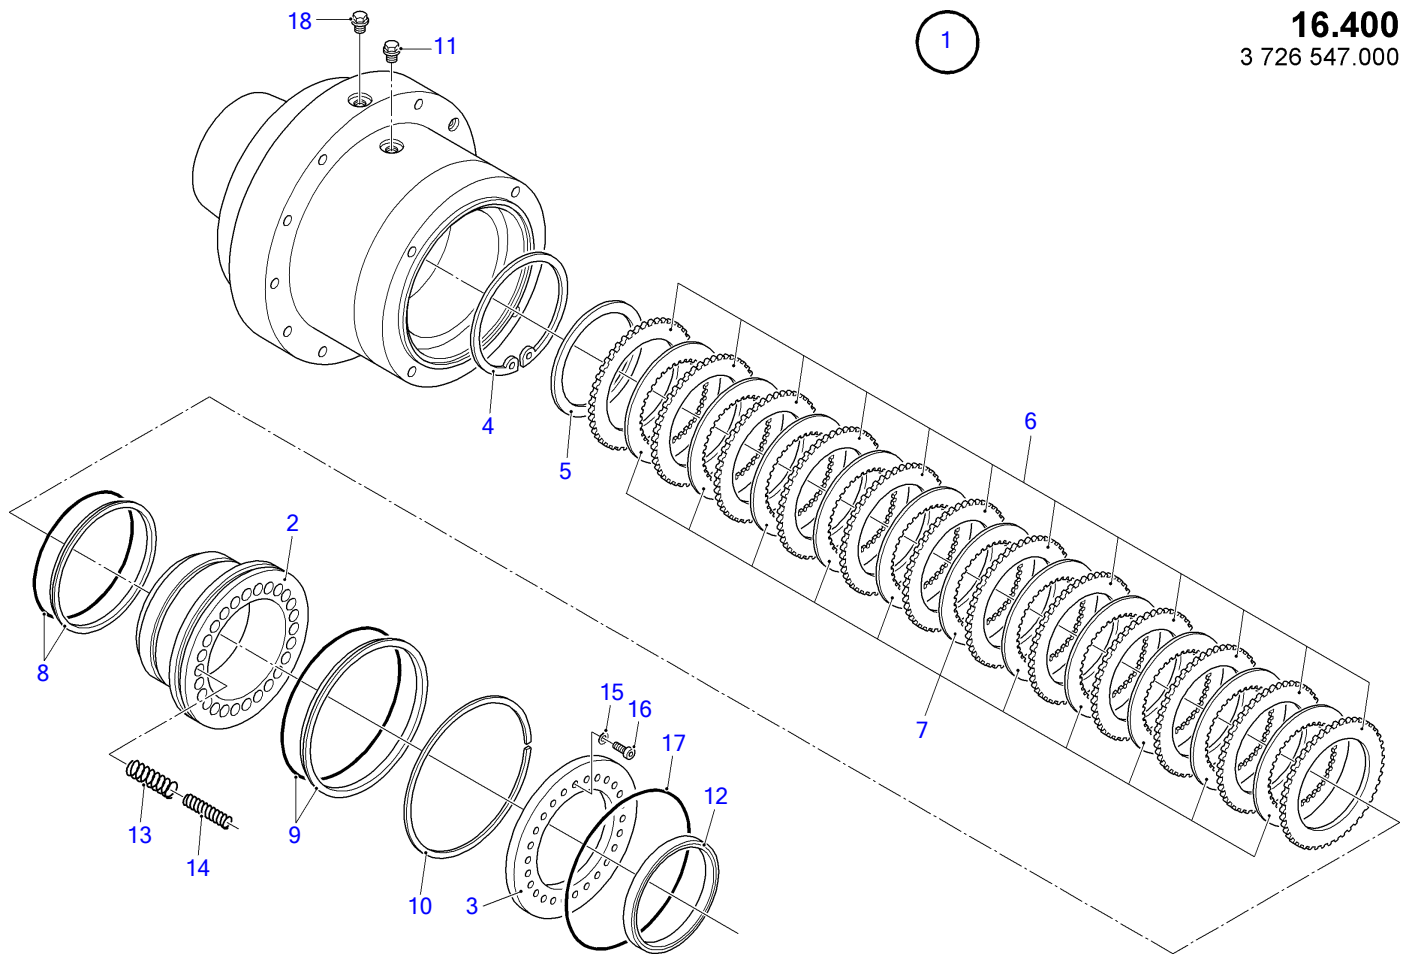

15.102
3 726 769.000

6030 FS	RH120E 120249	PUMP GEARBOX PUMPENGETRIEBE	16012 3663074 - 002
----------------	-------------------------	--	-------------------------------

<p>6030 FS</p>	<p>RH120E 120249</p>	<p>TRACK BRAKE INSTALL.MATERIAL RIGHT FAHRWERKSREMSE EINBAU RECHTS</p>	<p>16400 3726547 - 000</p>
-----------------------	---------------------------------	--	---------------------------------------