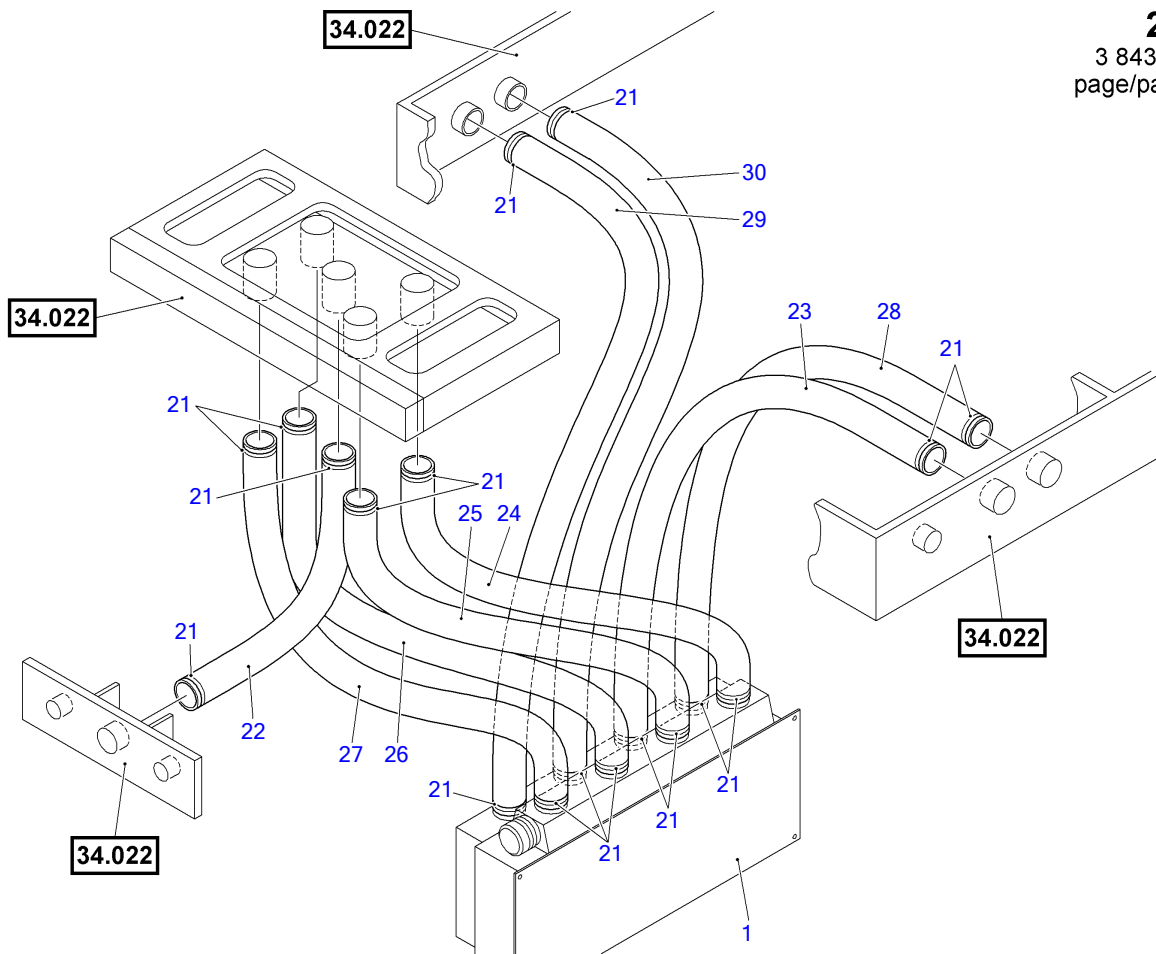

6030 FS	RH120E 120249	CAB HEATING KABINENHEIZUNG	27020 3843352 - 000

27.020
3 843 352.000
page/pagina 3-3