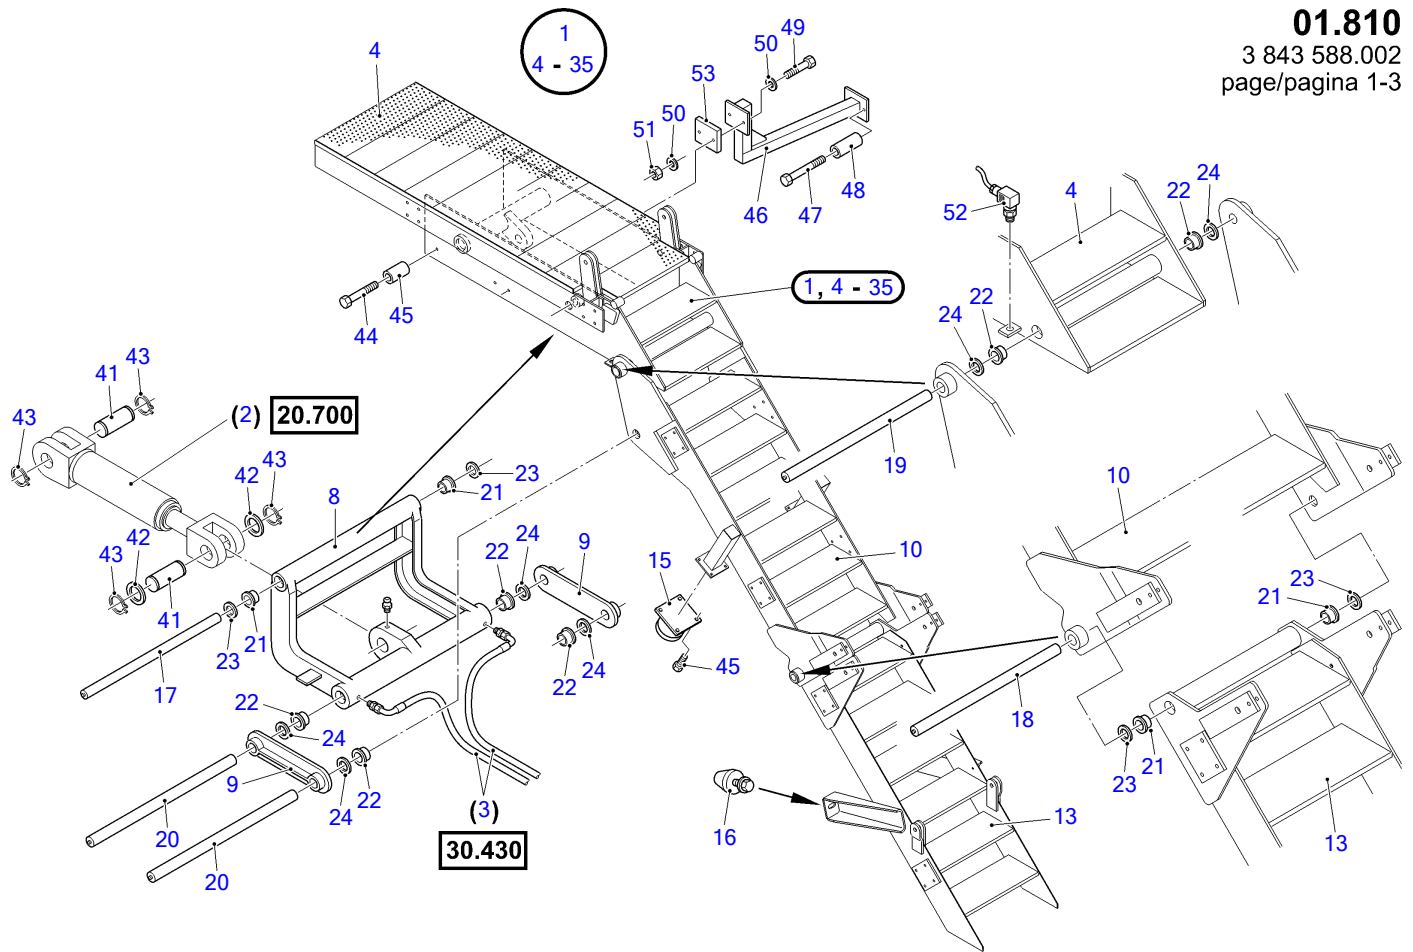

6030 FS	RH120E 120249	STEPS AUFSTIEG	01810 3843588 - 002

01.810
3 843 588.002
page/pagina 1-3