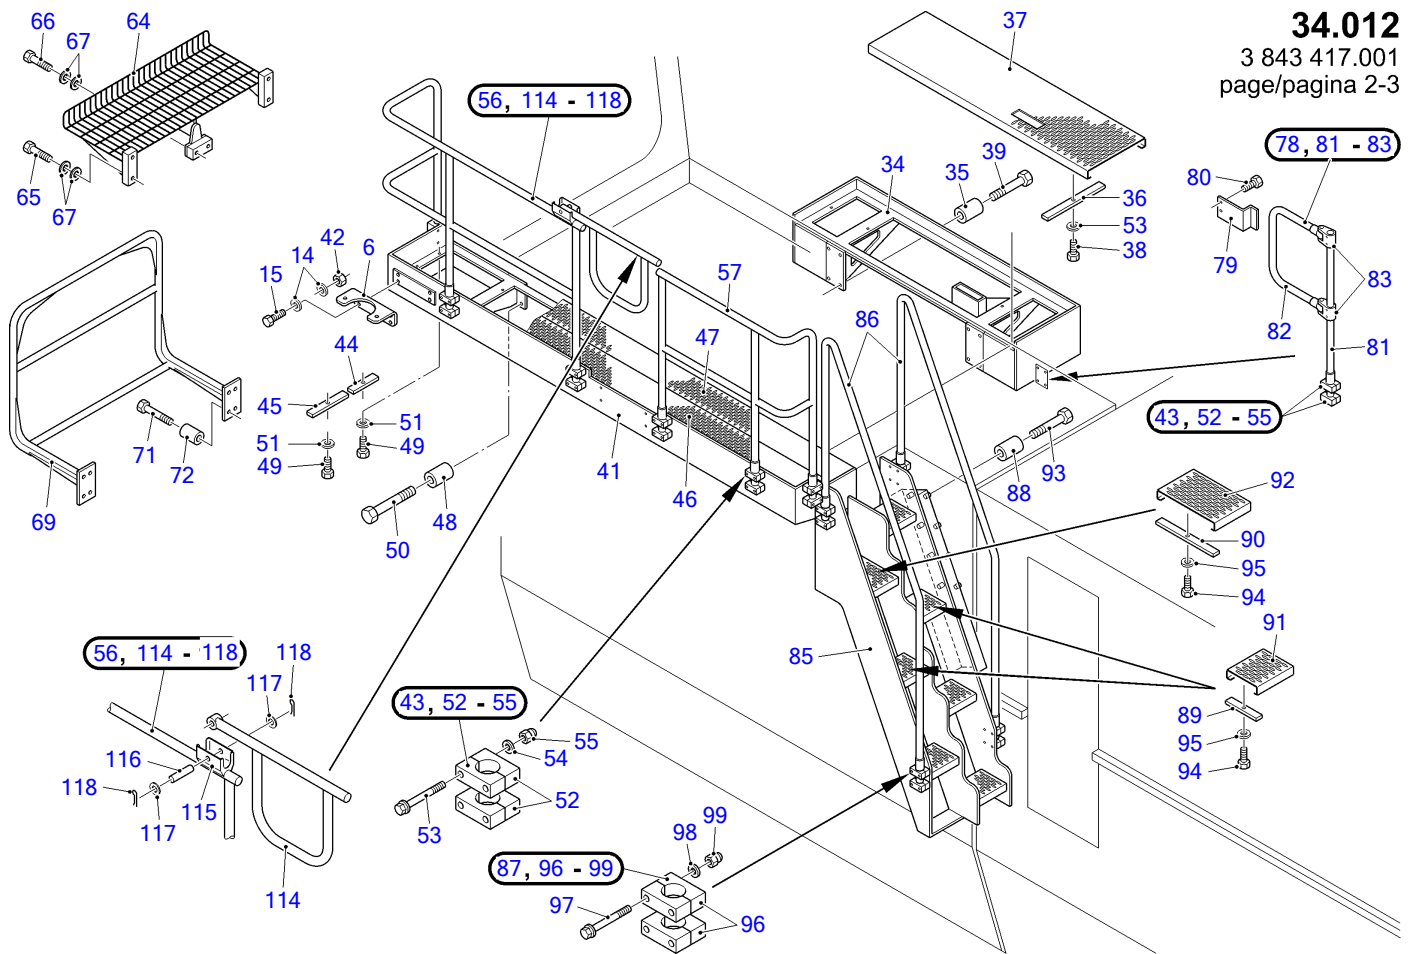

6030 FS	RH120E 120249	CAB MODULE FAHRERHAUSMODUL	34012 3843417 - 001

34.012
3 843 417.001
page/pagina 2-3