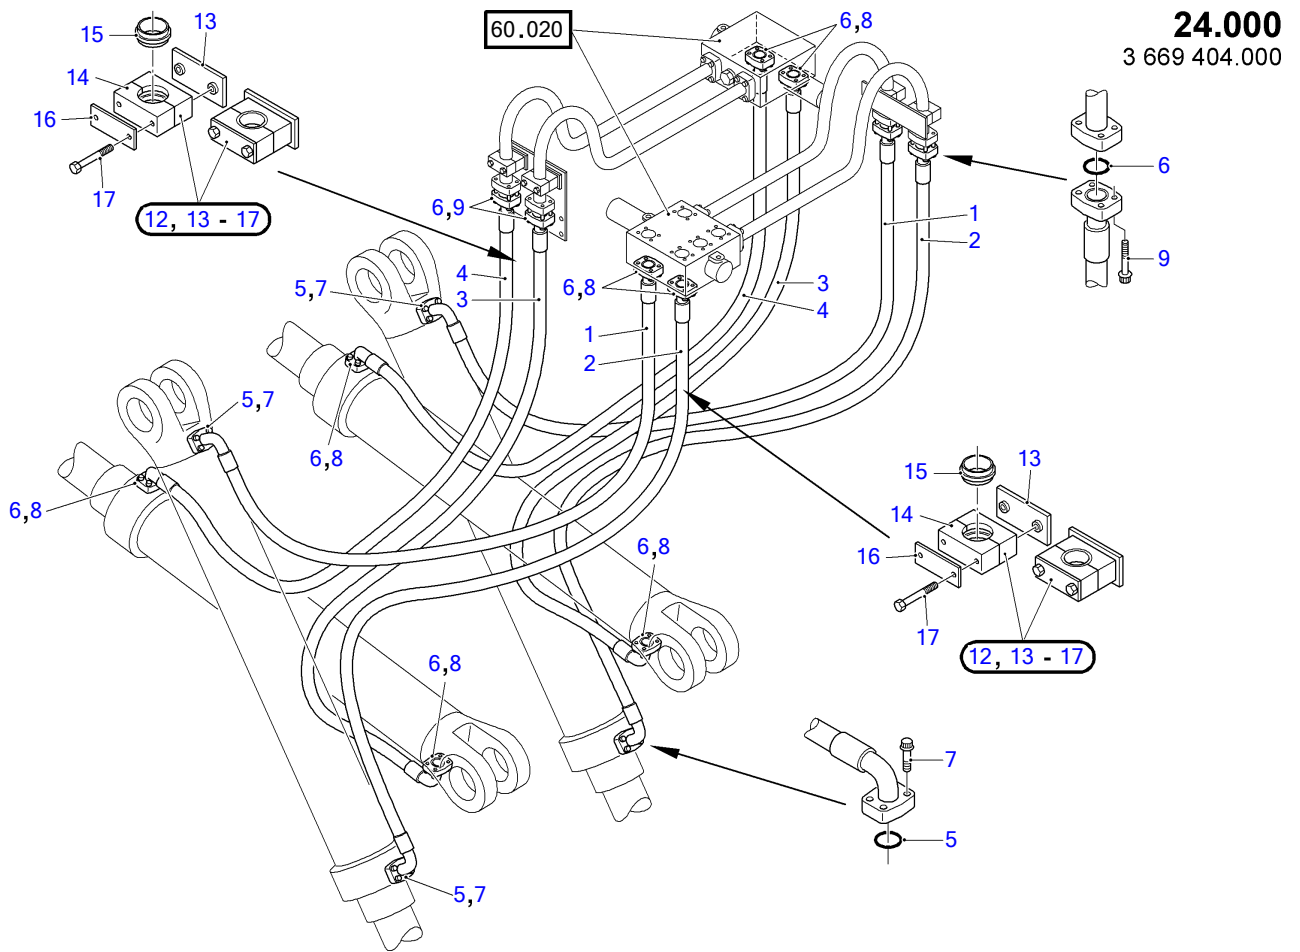

23.122
2 800 637.000

6030 FS	RH120E 120249	CONTROL BLOCK STUERBLOCK	23612 2803748 - 000
----------------	-------------------------	---	-------------------------------

23.612
2 803 748.000

<p>6030 FS</p>	<p>RH120E 120249</p>	<p>HYDRAULIC SYSTEM CYLINDER HYDRAULIKANLAGE ZYLINDER</p>	<p>24000 3669404 - 001</p>
-----------------------	--	---	---------------------------------------