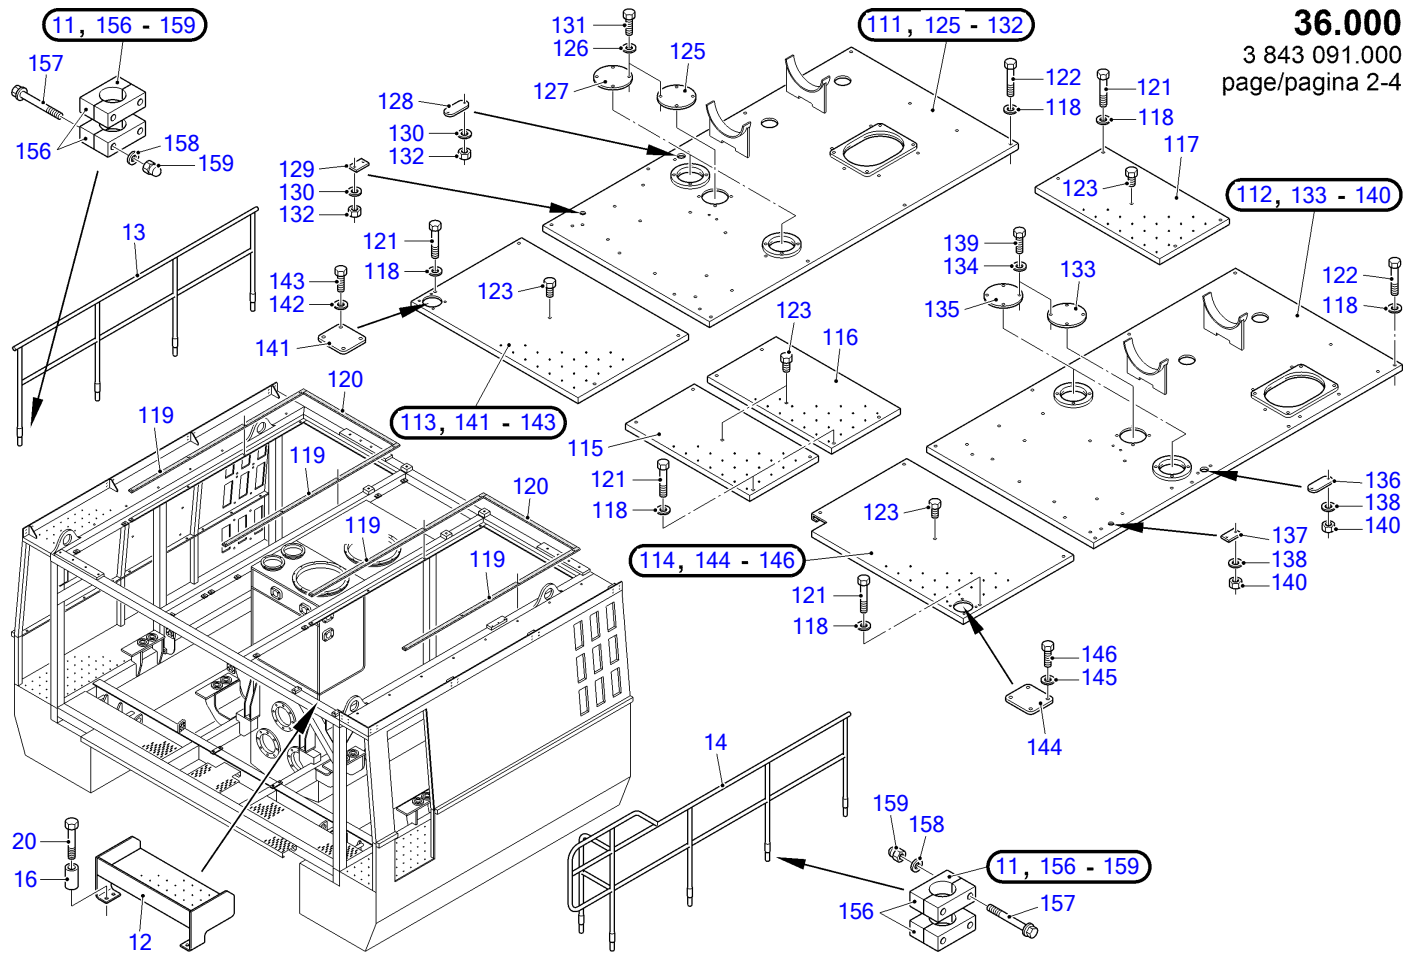

6030 FS	RH120E 120249	PANELING VERKLEIDUNG	36000 3843091 - 000

36.000
3 843 091.000
page/pagina 2-4