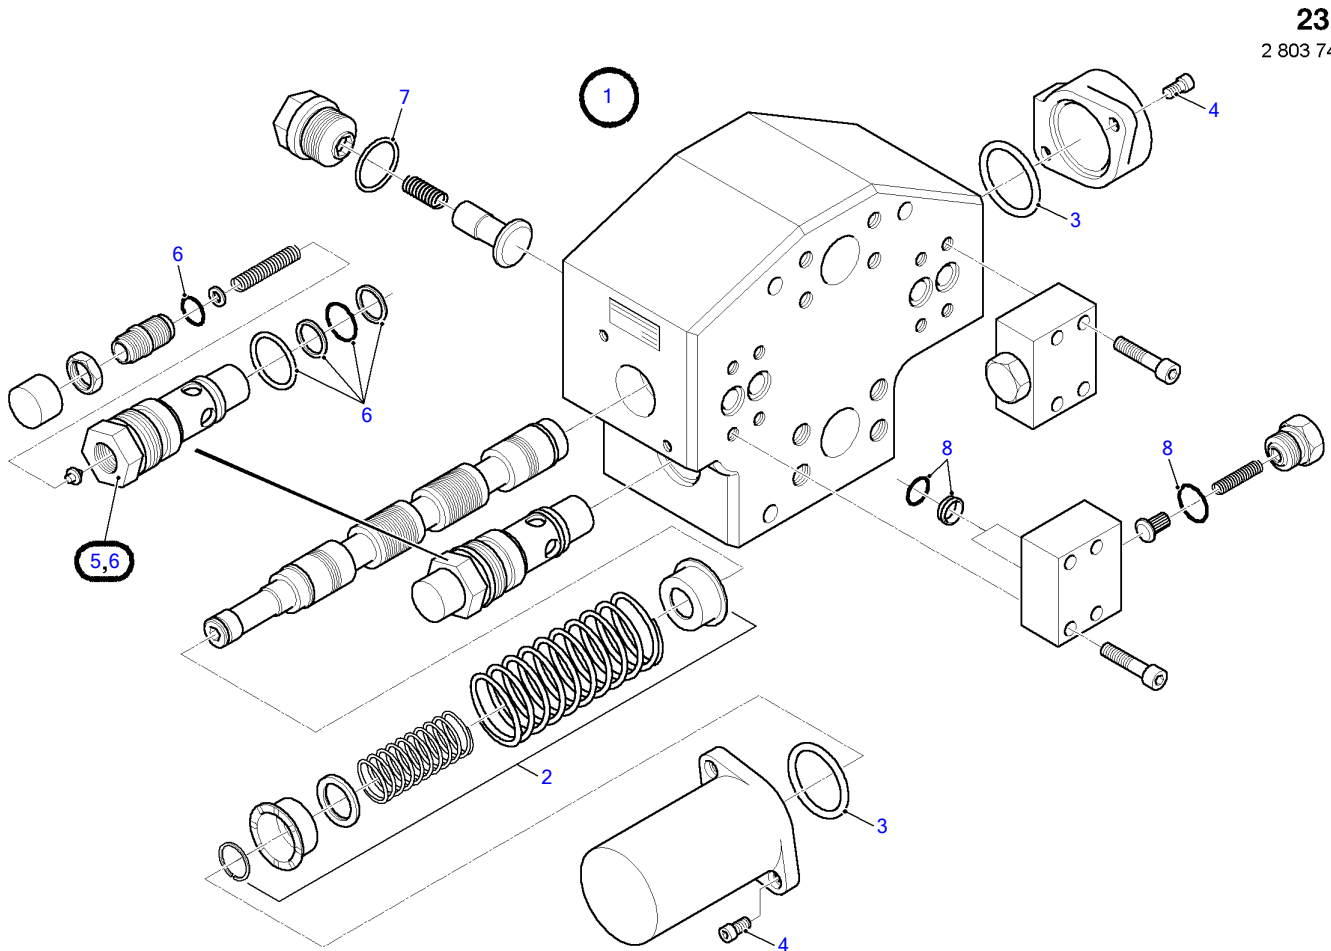

23.122
2 800 637.000

6030 FS	RH120E 120249	CONTROL BLOCK STUERBLOCK	23612 2803748 - 000
----------------	-------------------------	---	-------------------------------

23.612
2 803 748.000

<p>6030 FS</p>	<p>RH120E 120249</p>	<p>HYDRAULIC SYSTEM CYLINDER HYDRAULIKANLAGE ZYLINDER</p>	<p>24000 3669404 - 001</p>
-----------------------	--	---	---------------------------------------