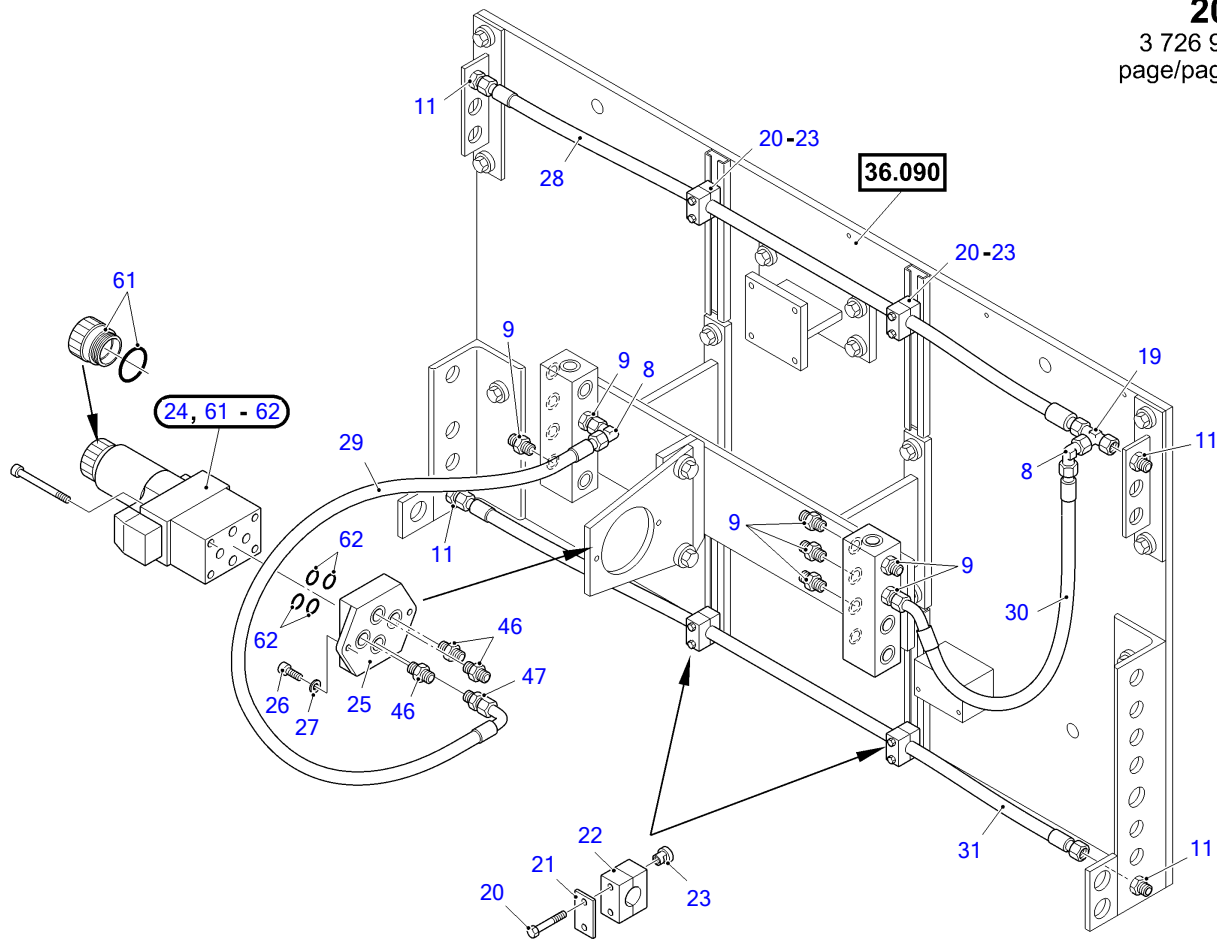

6030 FS	RH120E 120249	HYDRO-CONTROL MOUNTING PLATE HYDR-STEUERUNG MONTAGEPLATTE	20467 3726956 - 003

20.467
3 726 956.003
page/pagina 3-3