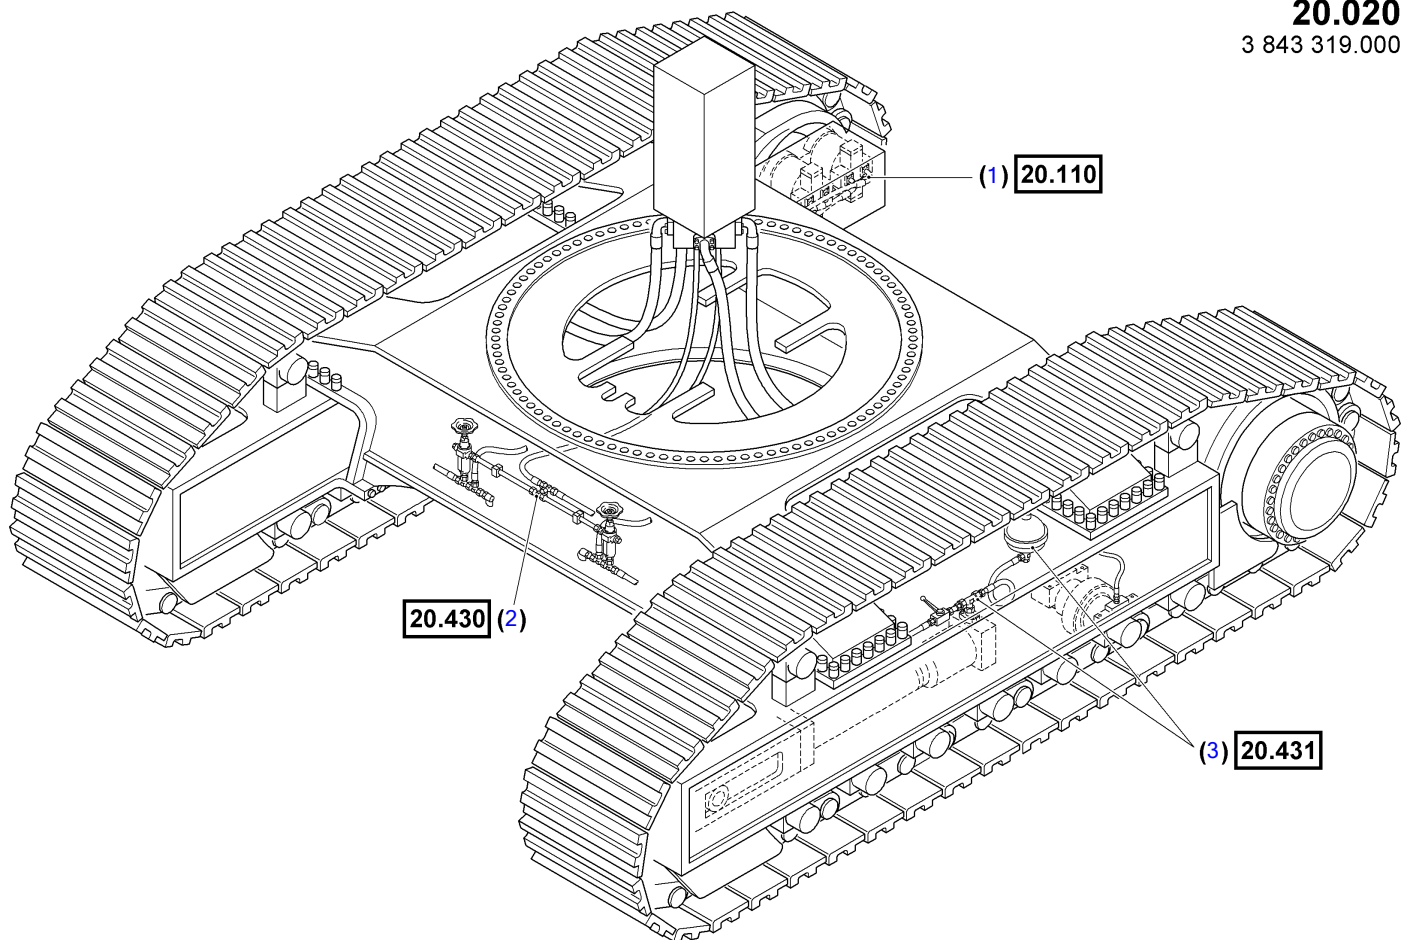

6030 FS

RH120E
120249

HYDRAULIC SYSTEM LOWER CARRIAGE
HYDRAULIKANLAGE UNTERWAGEN

20020
3843319 - 000

20.020

3 843 319.000