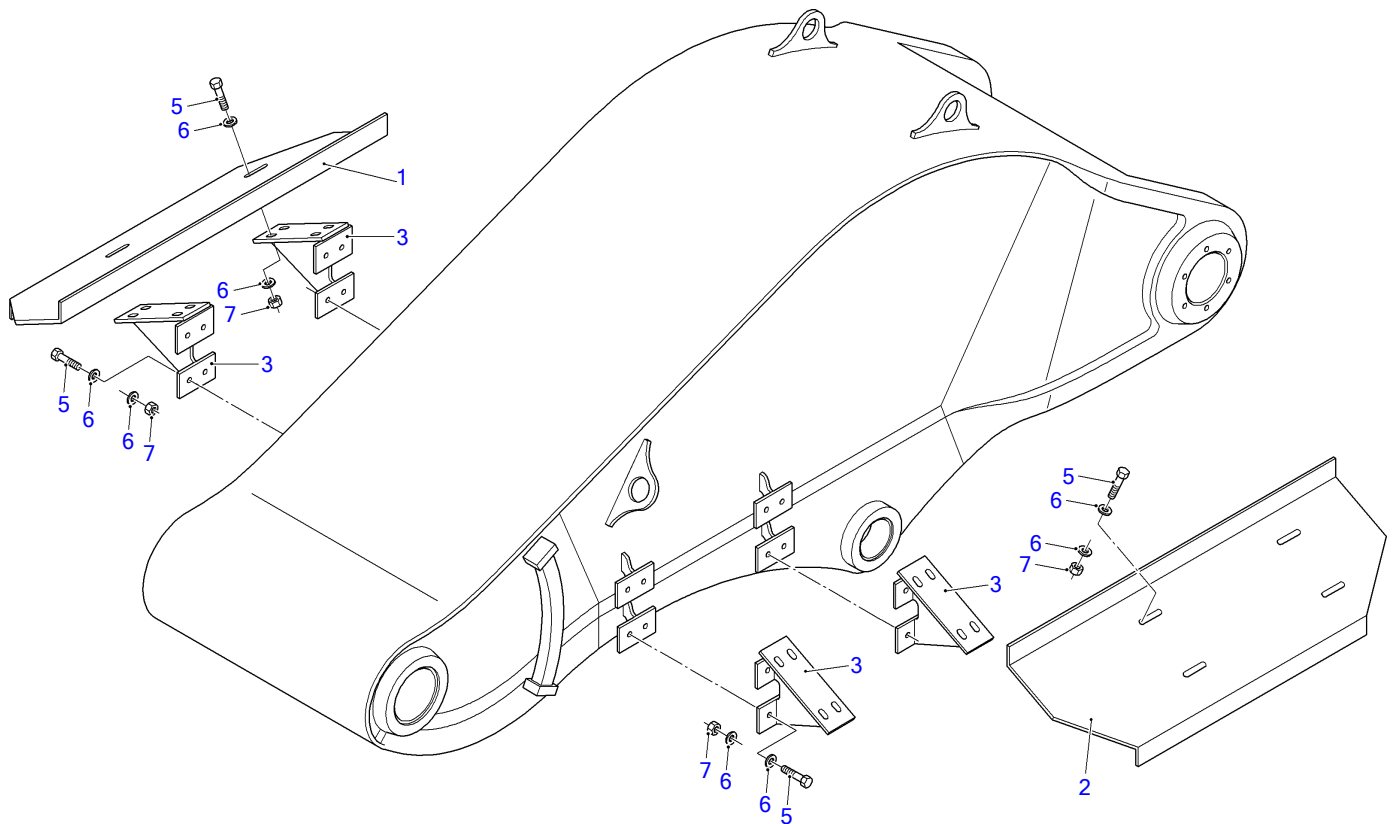

6030 FS

RH120E
120249

CYLINDER GUARD BUCKET
ZYLINDERSCHUTZ SCHAUFEL

38055
3843083 - 000

38.055

3 843 083.000