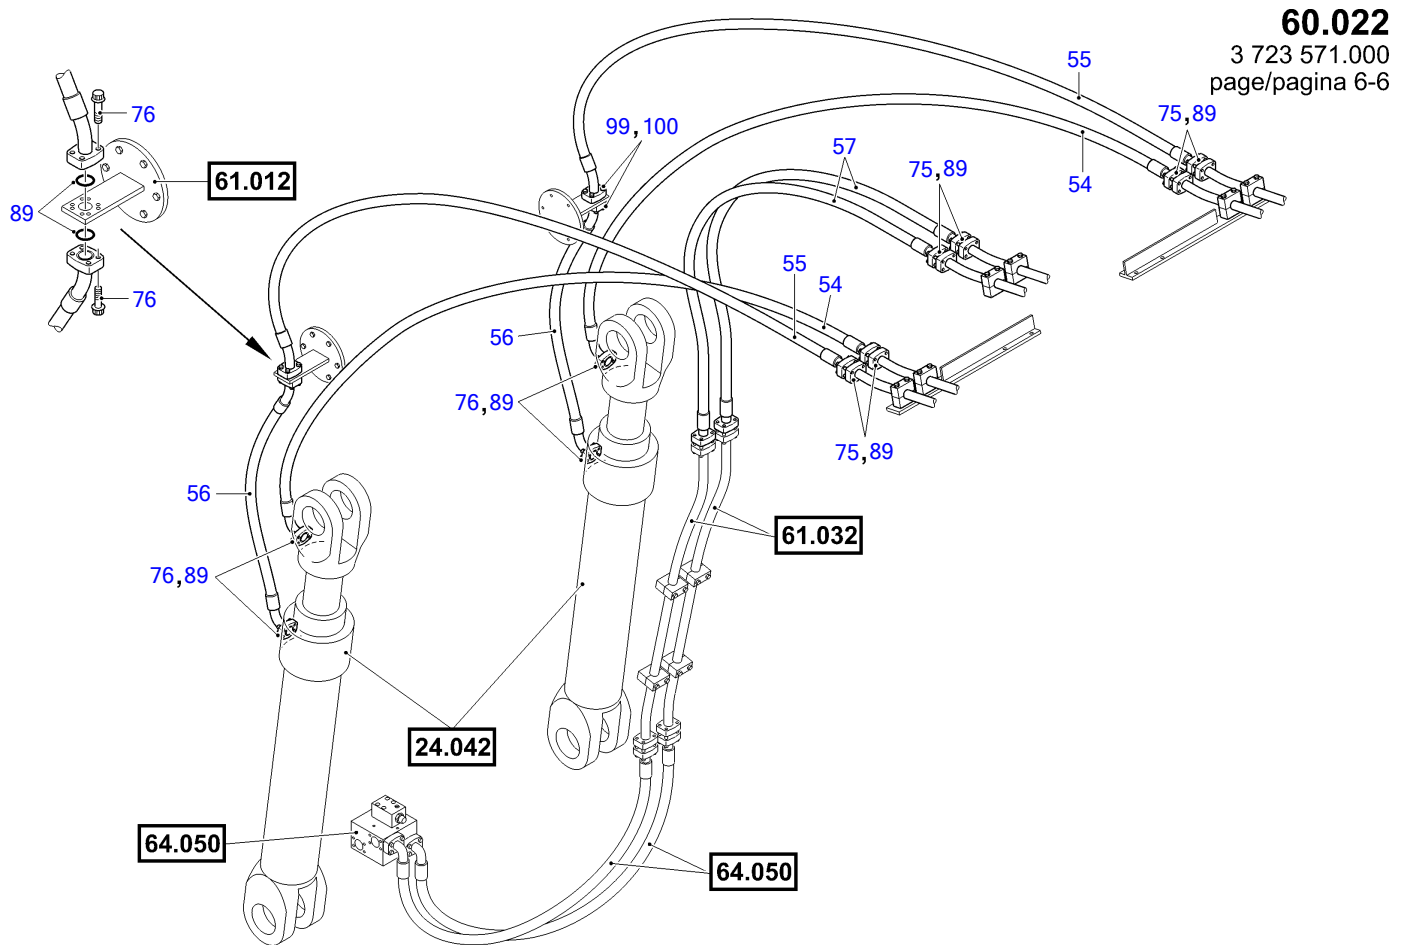

6030 FS	RH120E 120249	HYDRAULIC SYSTEM BOOM BOTTOM HYDRAULIKANLAGE AUSLEGERUNTERTEIL	60022 3723571 - 000

60.022
3 723 571.000
page/pagina 6-6