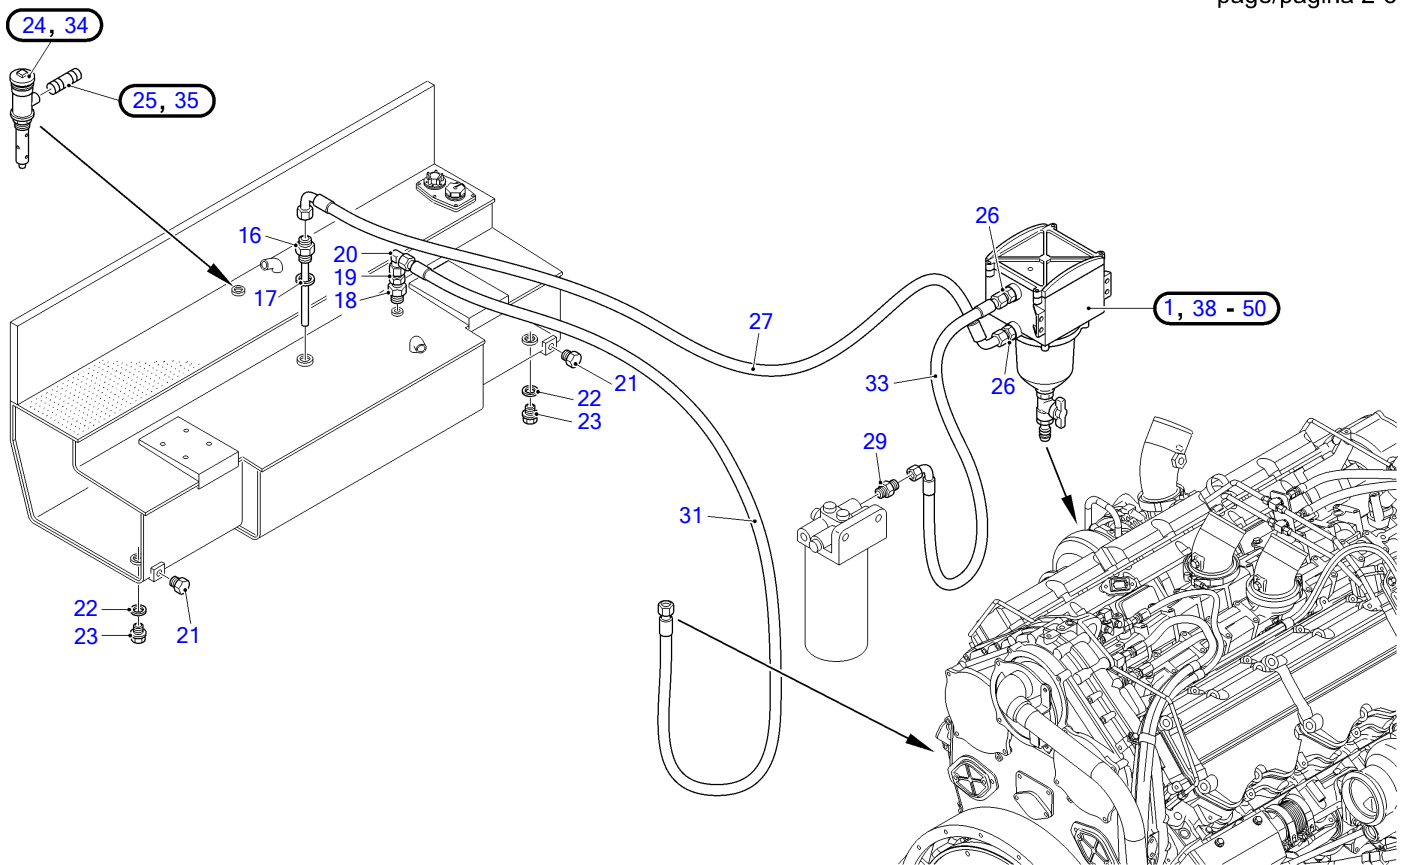

6030 FS	RH120E 120249	FUEL SYSTEM KRAFTSTOFFANLAGE	13300 3843554 - 001

13.300
3 843 544.000
page/pagina 2-3