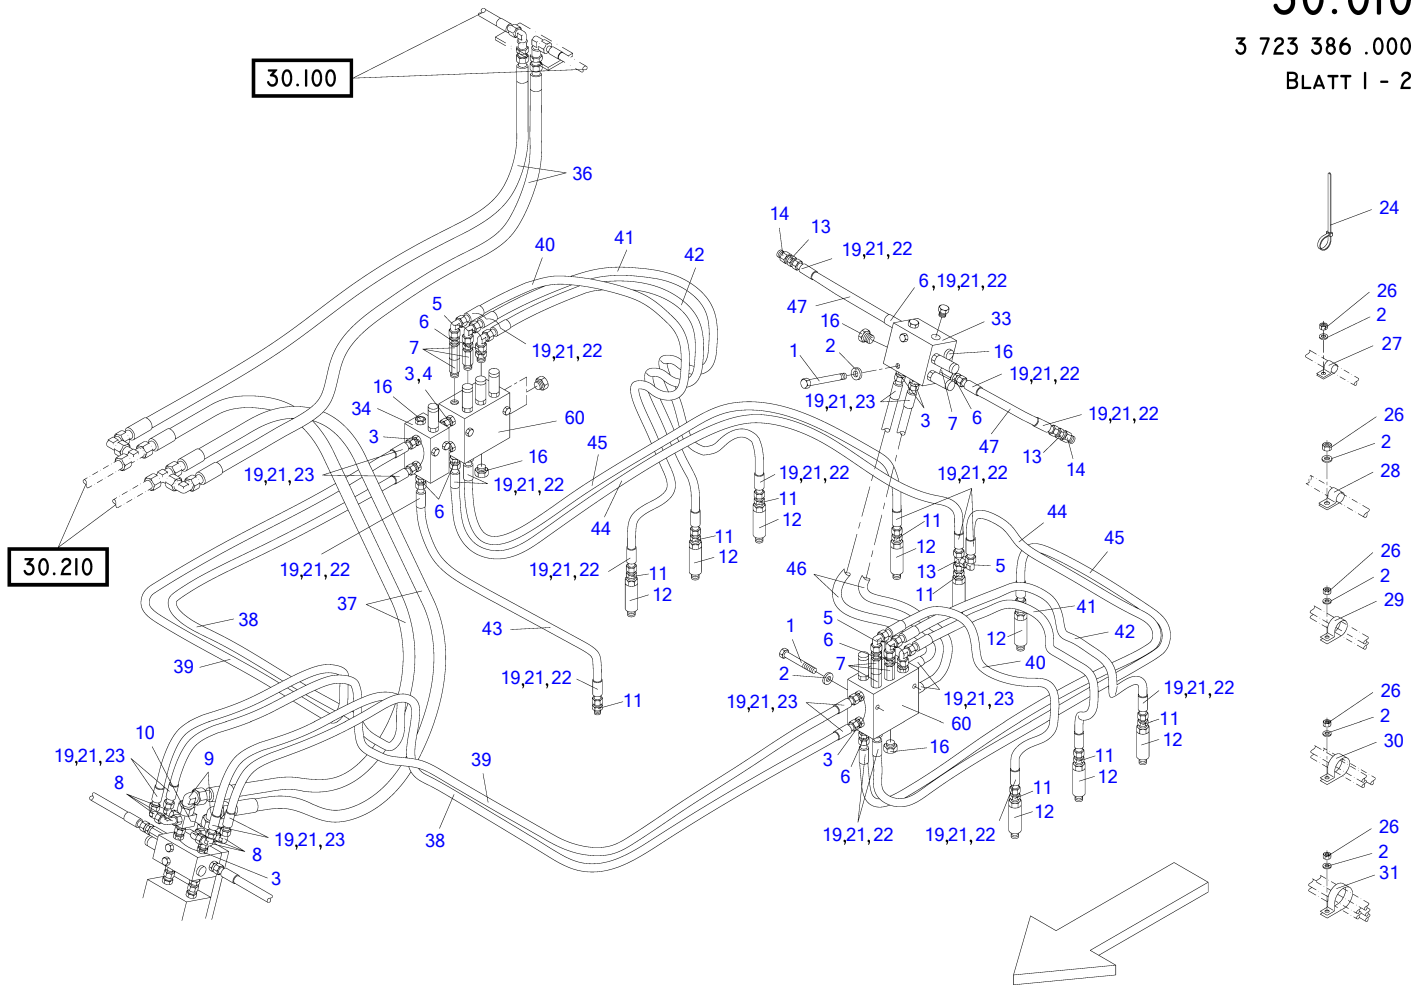

6030 FS	RH120E 120249	GREASING SYSTEM SCHMIERANLAGE	30010 3723386 - 000

30.010

3 723 386 .000

BLATT I - 2