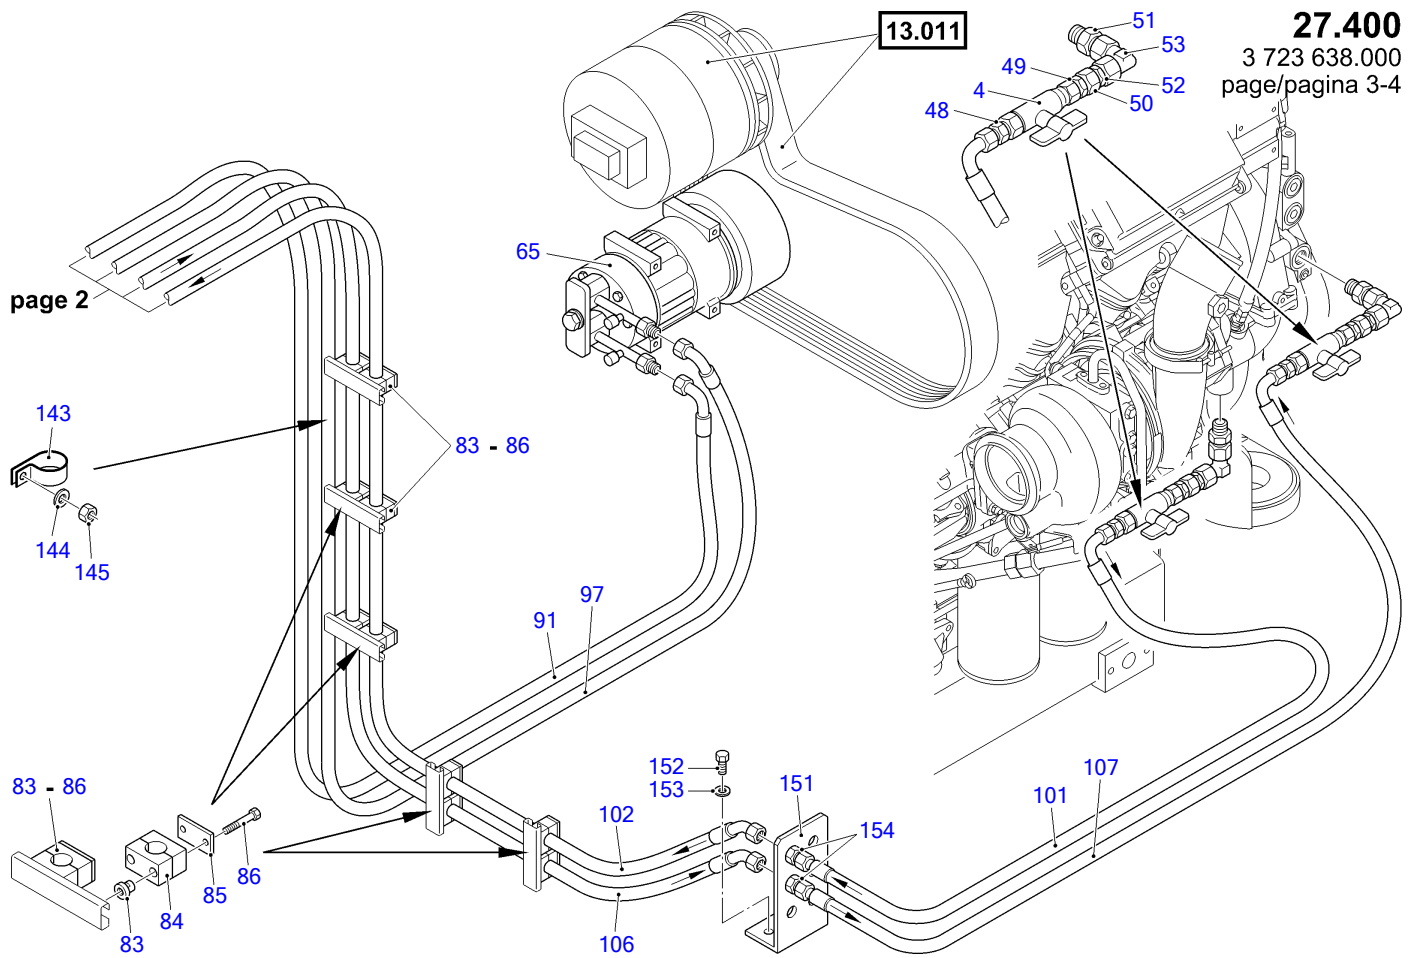

6030 FS	RH120E 120249	AIR CONDITION INSTALL.MATERIAL KLIMAANLAGE EINBAU	27400 3723638 - 001

27.400
3 723 638.000
page/pagina 3-4

page 2