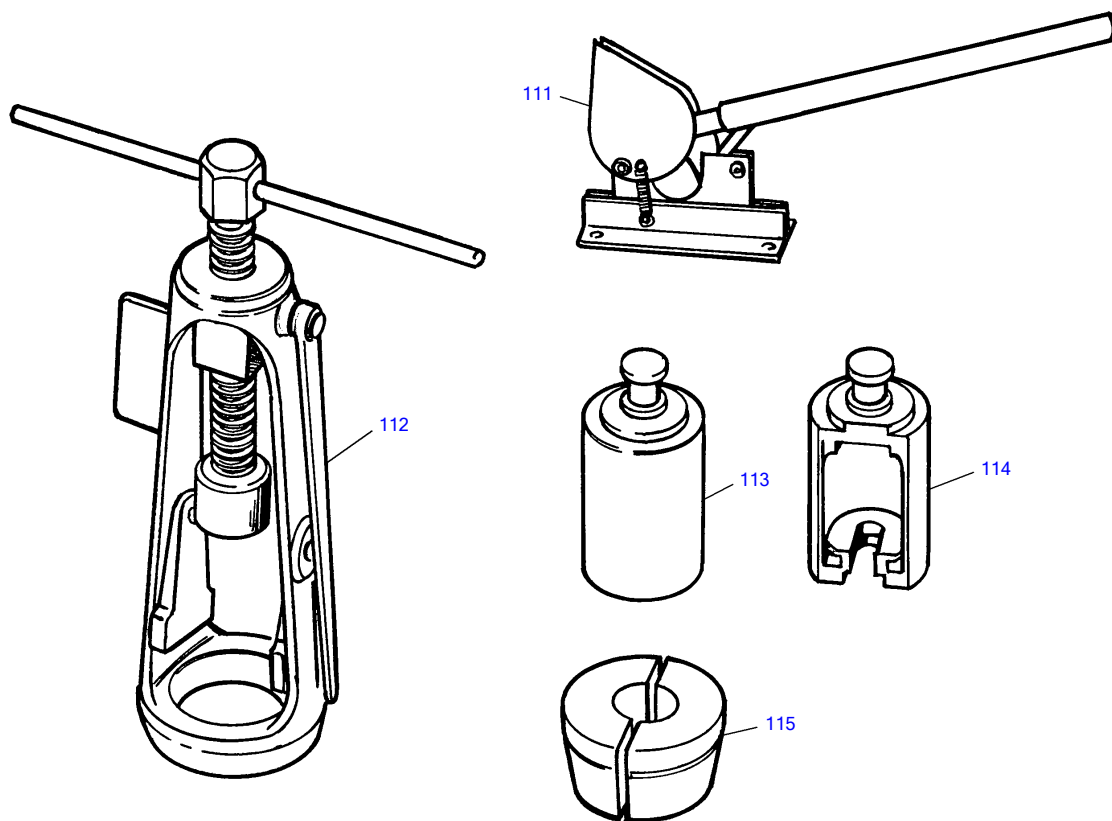

6030 FS

RH120E
120249

TOOL SET
WERKZEUGSATZ

92010
2732991 - 002

92.010

2 732 991.002

Blatt 3 - 3