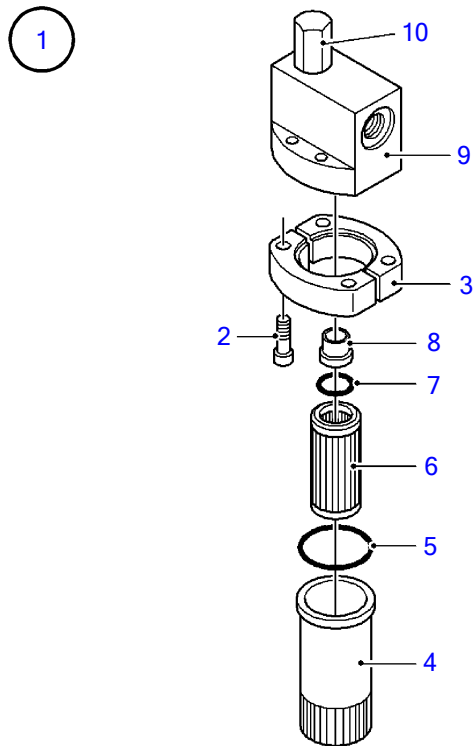

6030 FS	RH120E 120249	HYDRAULIC FILTER HYDRAULIKFILTER	22220 3726268 - 000

22.220
3 726 268.000