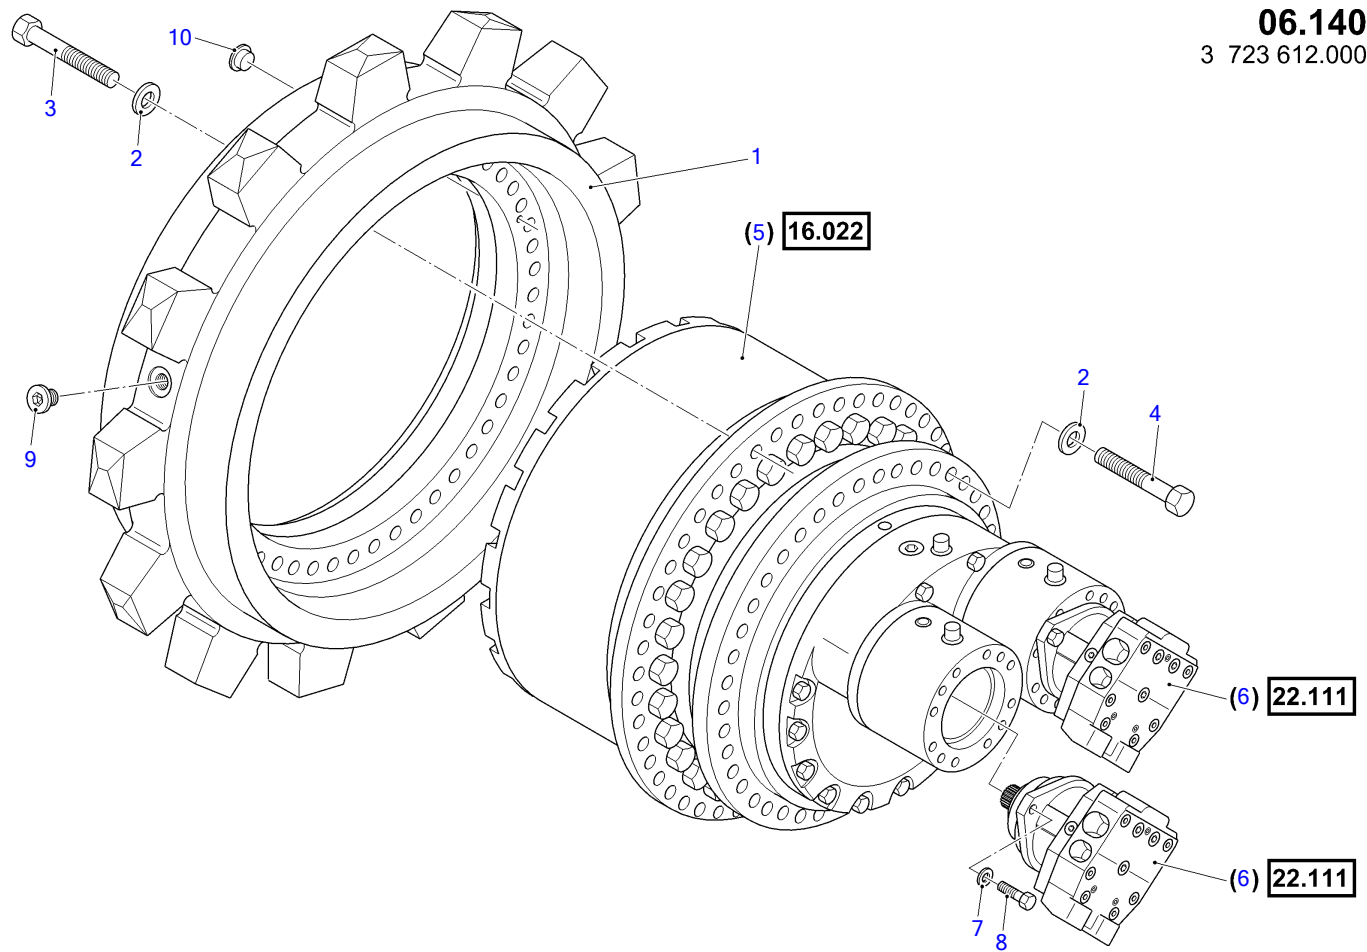

6030 FS	RH120E 120249	CHAIN WHEEL DRIVE KETTENRADANTRIEB	06140 3723612 - 000

06.140
3 723 612.000