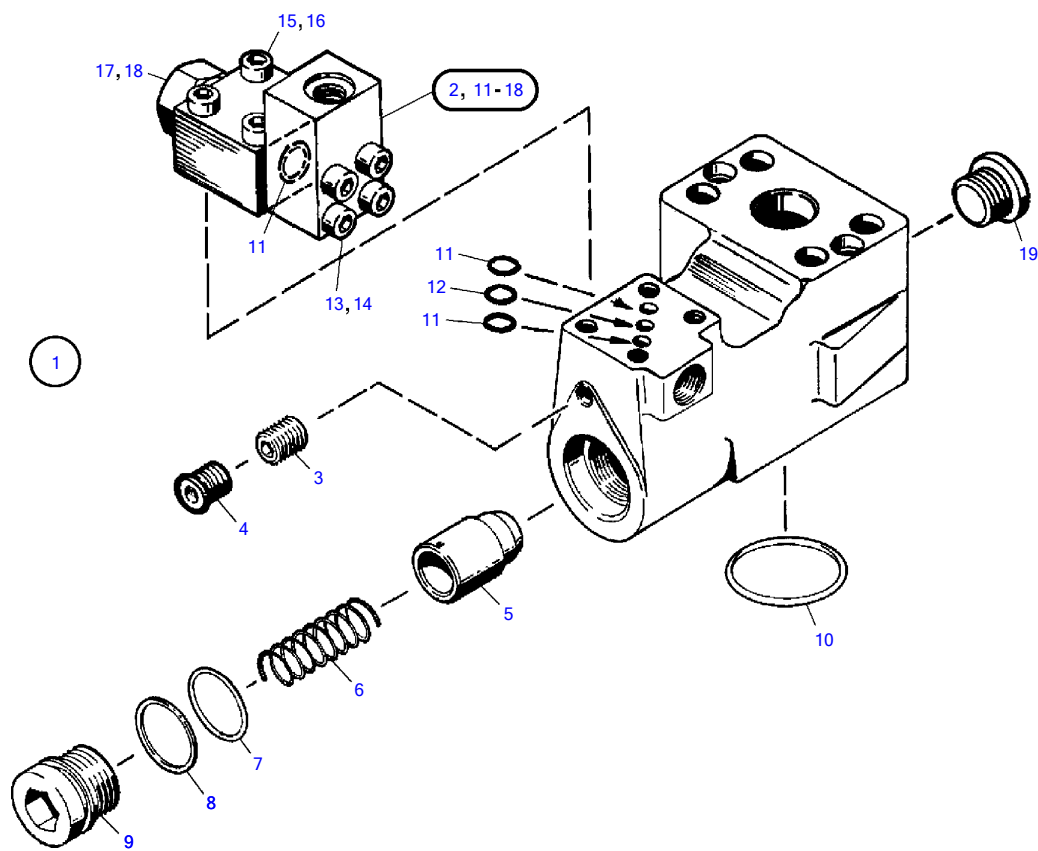

23.122
2 800 637.000

6030 FS	RH120E 120249	CONTROL BLOCK STUERBLOCK	23612 2803748 - 000
----------------	-------------------------	---	-------------------------------

23.612
2 803 748.000

<p>6030 FS</p>	<p>RH120E 120249</p>	<p>HYDRAULIC SYSTEM CYLINDER HYDRAULIKANLAGE ZYLINDER</p>	<p>24000 3669404 - 001</p>
-----------------------	--	---	---------------------------------------