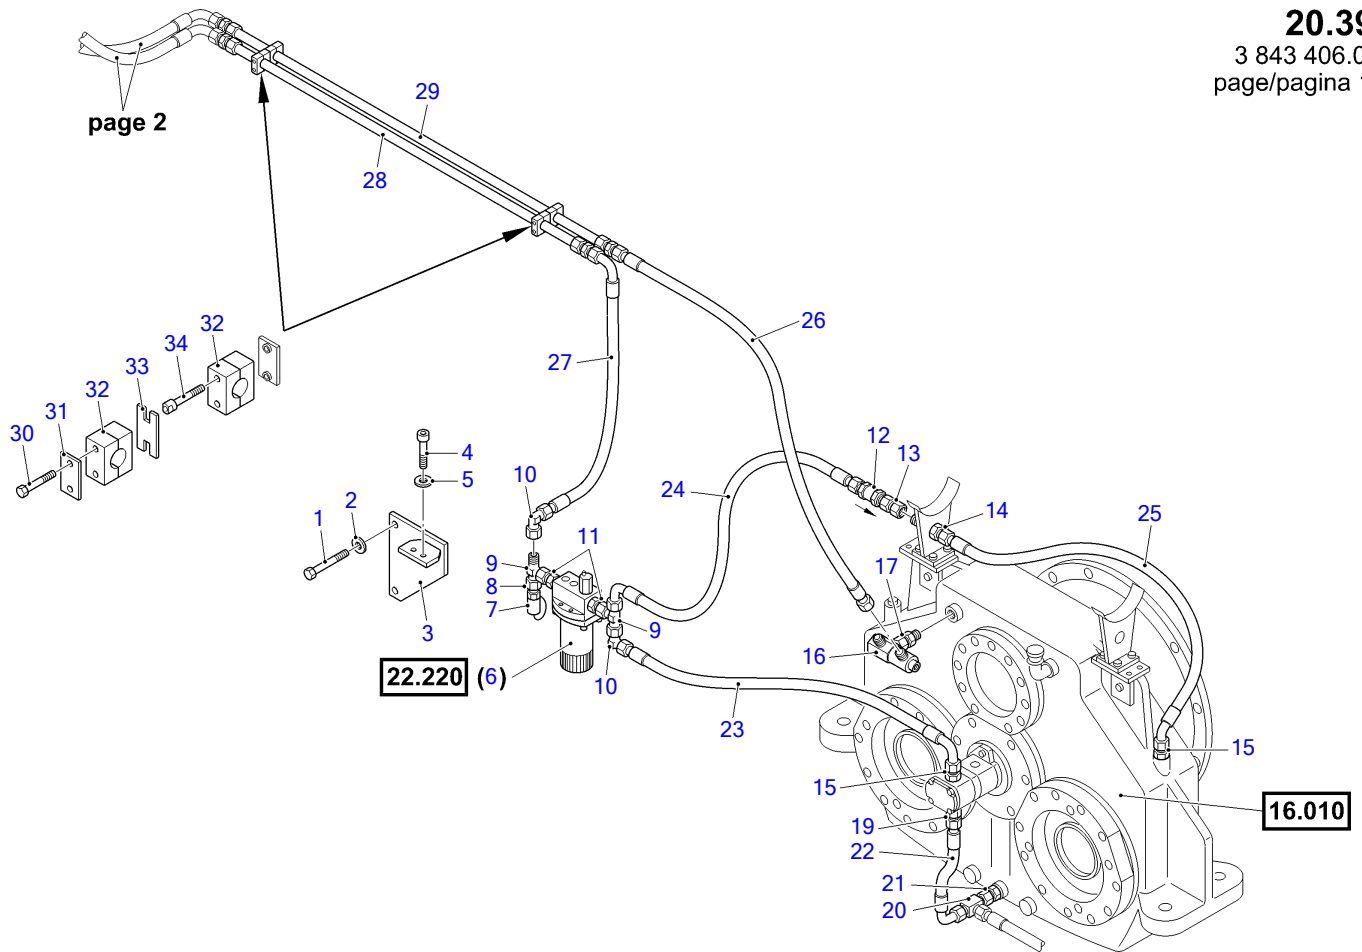

6030 FS	RH120E 120249	GEARBOX OIL COOL. ENGINE MODULE GETRIEBEOELKUEHL. MOTORMODUL	20391 3843406 - 001

20.391
3 843 406.001
page/pagina 1-2