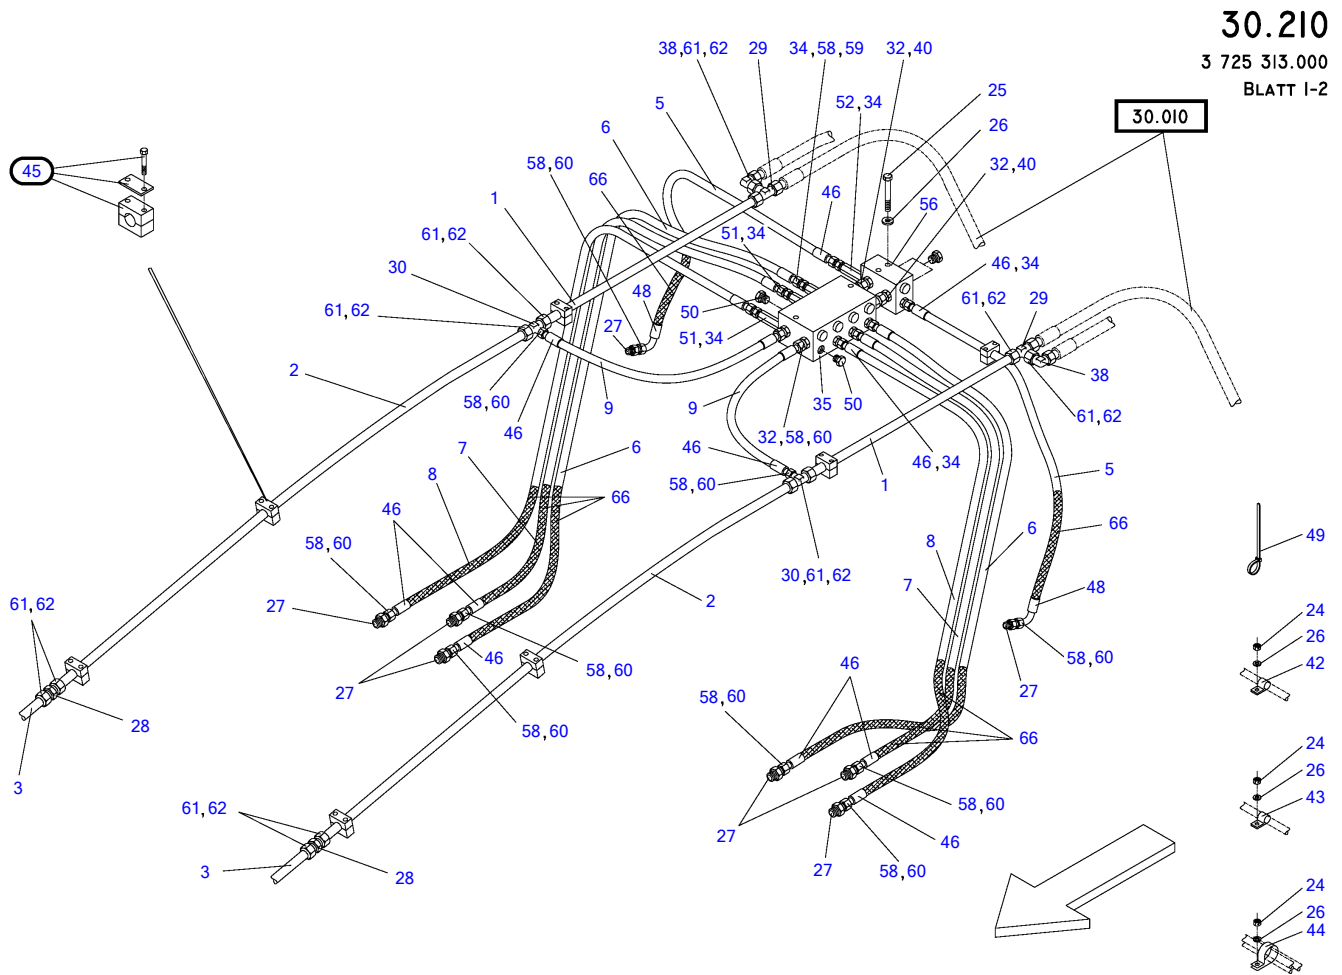

6030 FS	RH120E 120249	GREASING SYSTEM ,FS BOOM BOTTOM SCHMIERANLAGE, FS AUSLEGERUNTERTEIL	30210 3725313 - 000

30.210
3 725 313.000
BLATT I-2