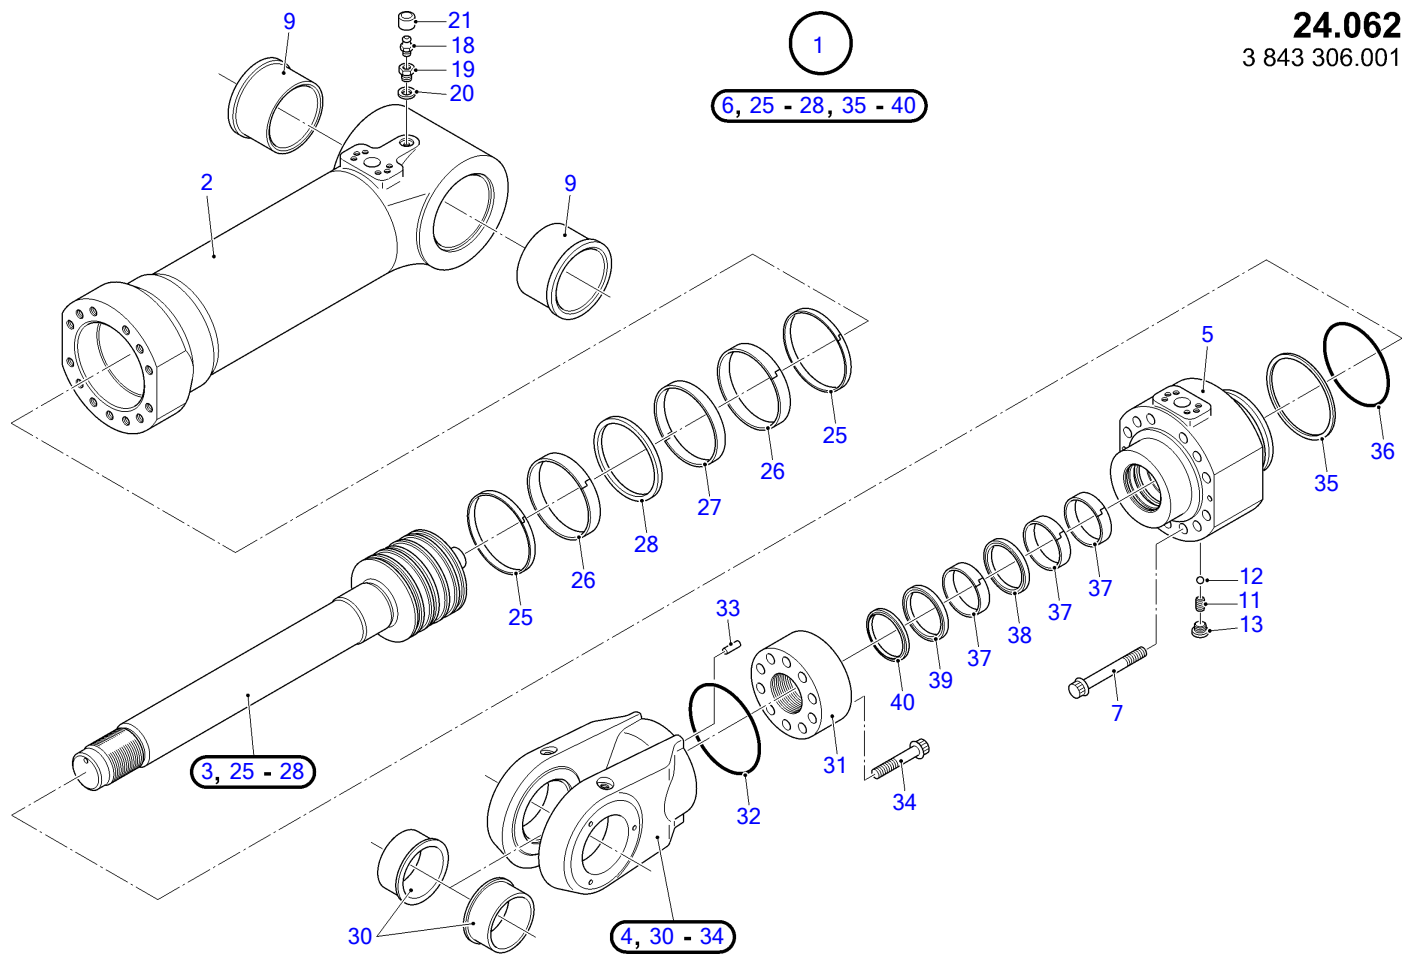

6030 FS	RH120E 120249	DUMP CYLINDER KLAPPENZYLINDER	24062 3843306 - 001

24.062
3 843 306.001