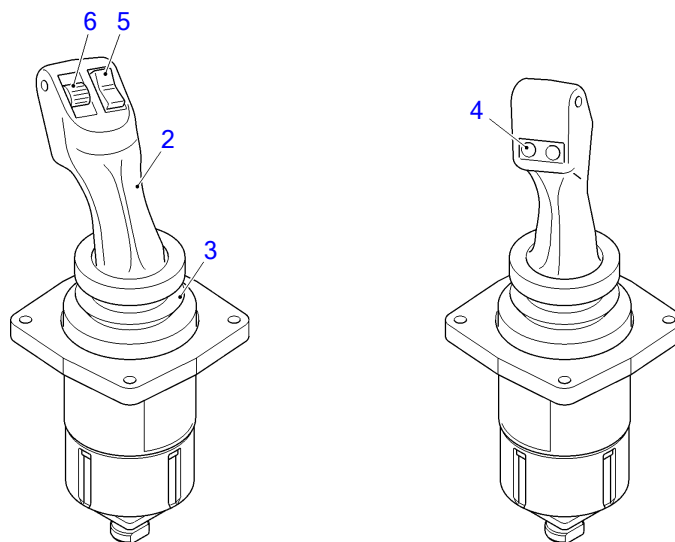

6030 FS	RH120E 120249	CONTROL UNIT JOYSTICK STEUEREINHEIT JOYSTICK	31560 3844102 - 000

31.560
3 844 102.000

1