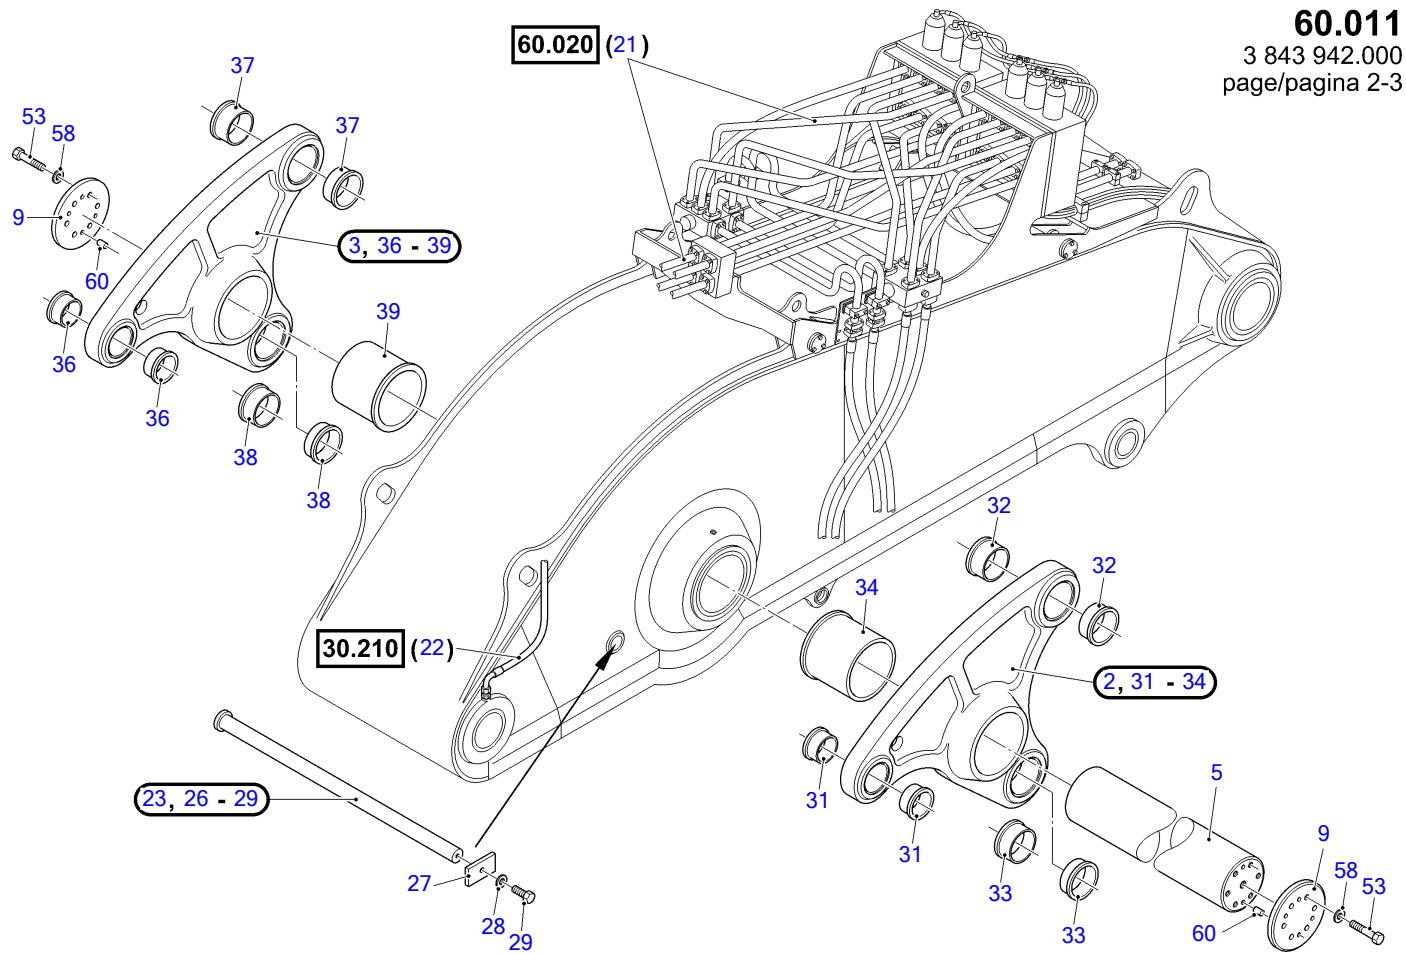

6030 FS	RH120E 120249	BOOM BOTTOM MOUNTING PARTS AUSLEGERUNTERTEIL ANBAUTEILE	60011 3843942 - 000

60.011
3 843 942.000
page/pagina 2-3