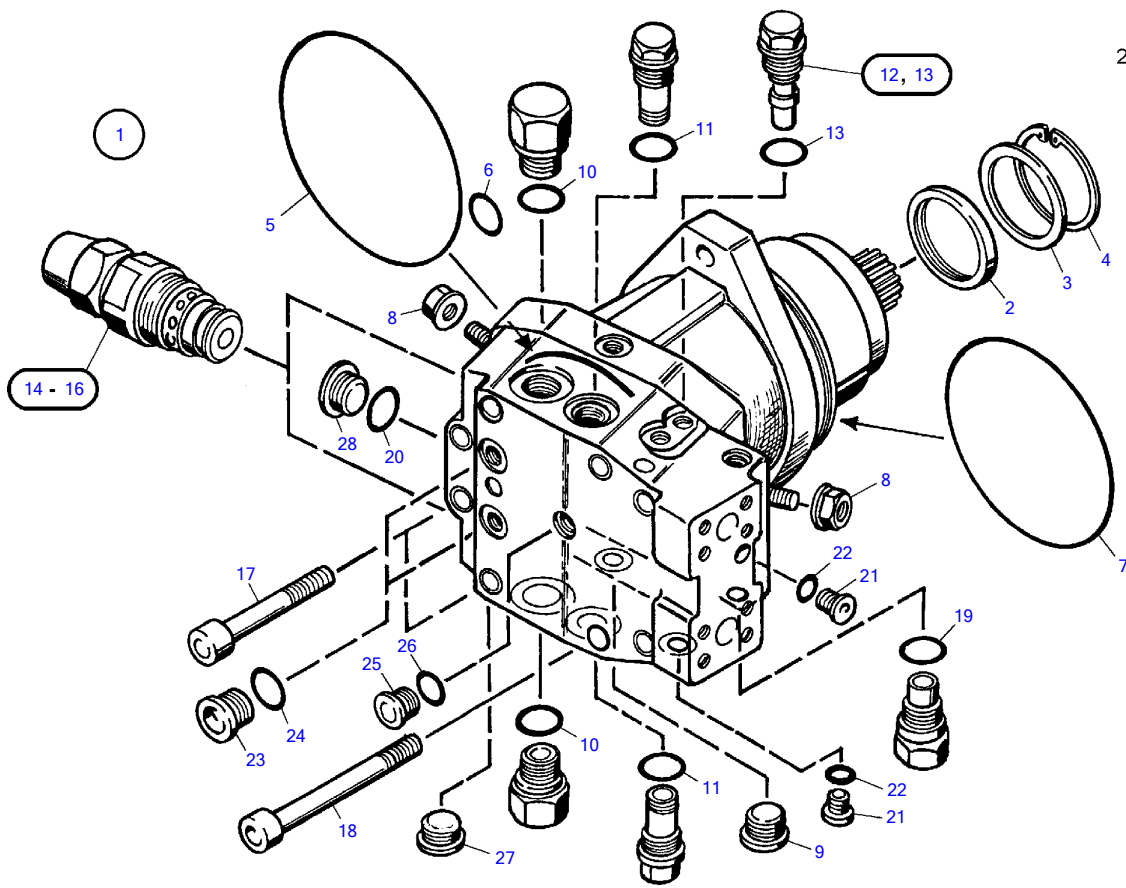

6030 FS	RH120E 120249	TRAVEL MOTOR FAHRMOTOR	22111 2804564 - 002

22.111
2 804 564.002