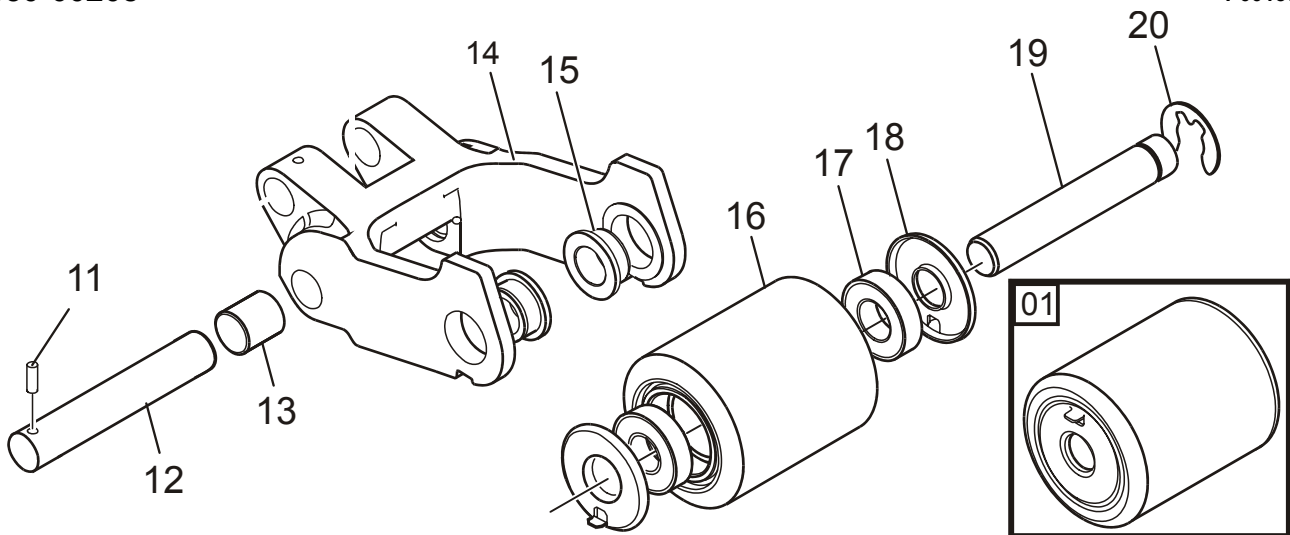

3550-00208

P0015730

3550-00208 Fork/support arm wheels

Gaffel-/stödbenshjul; Gabel-/Stützarmrollen; Roues bras-support;

[2004-06-16]

Single wheel; Singelhjul; Einzelrad; Roue simple		702	SWE160D	715397 -
Pos	Description	Pcs	Part No	Note
01	Single wheel(Complete) Singelhjul(Komplett); Einzelrad(Komplett); Roue simple(Complett)	2	152344	Replaced by new spare part Ersatt av ny reservdel; Ersetzen mit neue Ersatzteil; Remplacement, nouv pièce de rechange
01	Single wheel(Complete) Singelhjul(Komplett); Einzelrad(Komplett); Roue simple(Complett)	2	215181	
11	Locking pin Spännstift; Spannstift; Goupille	2	21091	
12	Axle Axel; Achse; Axe	2	154593	
12	Axle(Stainless Steel) Axel(Rostfri); Achse(Nichtrostende); Axe(Inoxydable)	2	154632	
13	Bush Bussning; Bague; Bague	4	140169	
14	Wheel fork Hjulgaffel; Radgabel; Fourche de roue	2	150113	
15	Bush Bussning; Bague; Bague	4	154117	
16	Wheel Hjul; Rad; Roue	2	150128-095	
17	Ball bearing Kullager; Kugellager; Roulement a billes	4	20906	
18	Sealing Tätning; Dichtung; Joint	4	150127	
19	Axle Axel; Achse; Axe	2	154115	
19	Axle(Stainless Steel) Axel(Rostfri); Achse(Nichtrostende); Axe(Inoxydable)	2	154116	
20	Locking ring Spärring; Schliessring; Circlip	2	24000