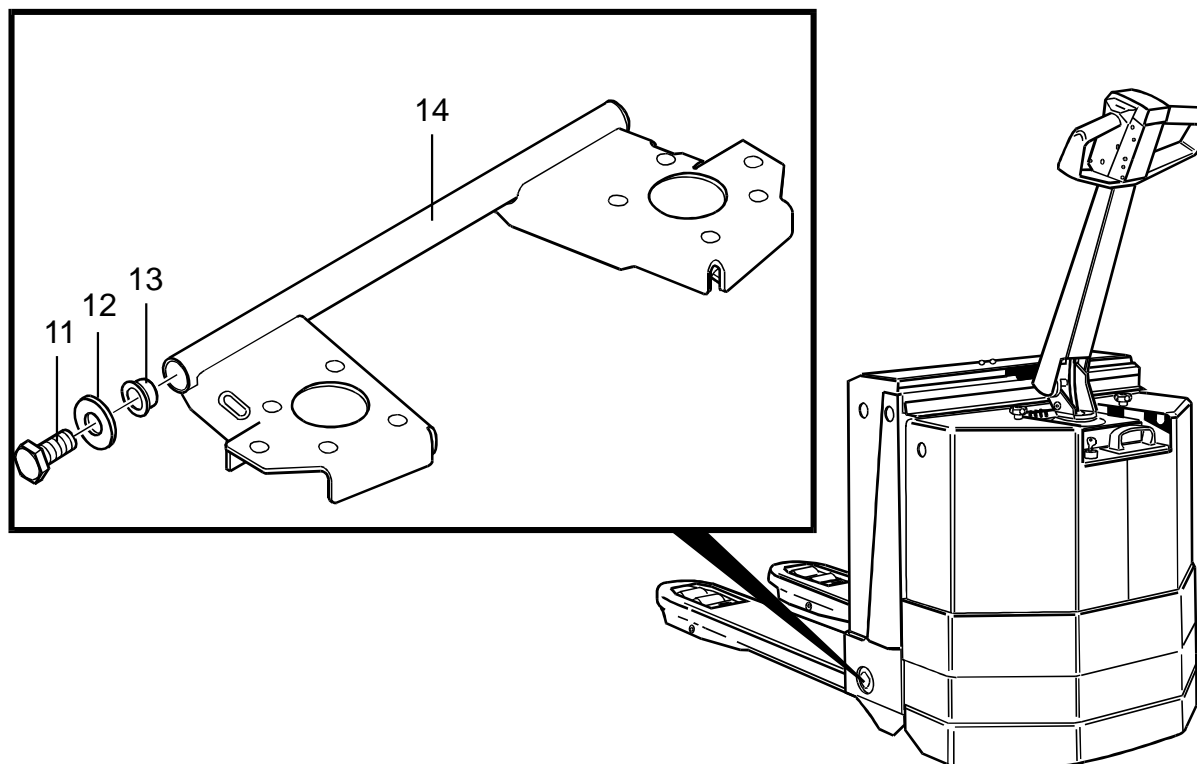

3570-032

3570-032 Wheel locating points

[1996-11-19]

Hjulinfästning, upphängning; Radaufhängung; Points de fixation

Pos	Description	Pcs	Part No	Note
11	Screw Skruv; Schraube; Vis	2	134468	
12	Washer Bricka; Scheibe; Rondelle	2	28933	
13	Bush Bussning; Bague; Bague	2	140178	
14	Consol Konsol; Konsole; Console	1	134462