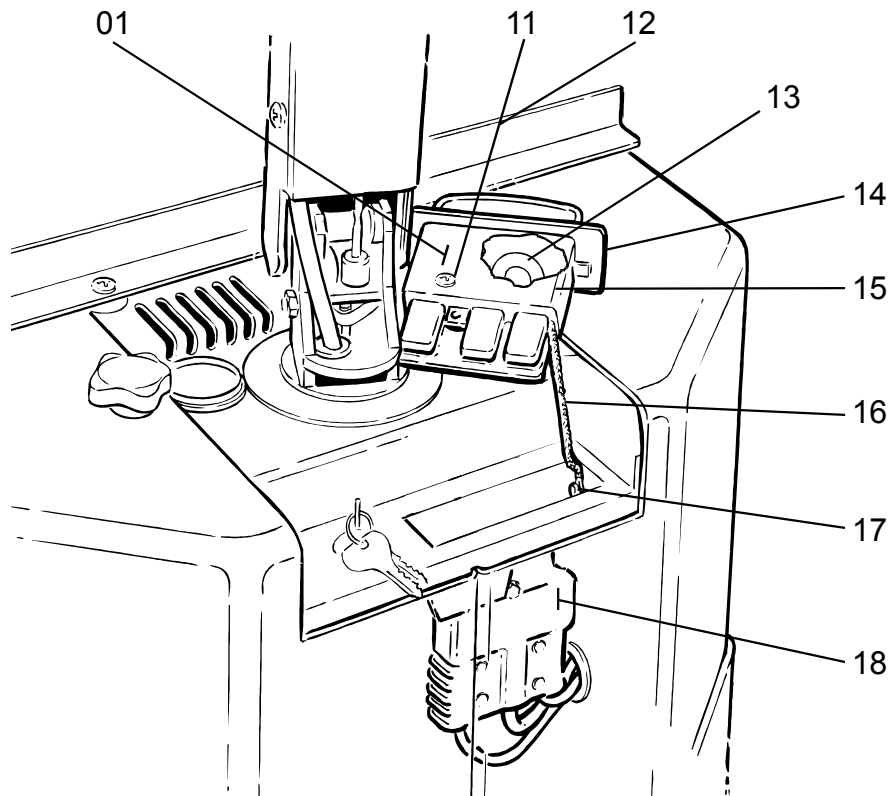

5190-003

5190-003 Battery cut out connector/contactator

[1996-11-19]

Batterifrånskiljare, huvudkontaktör; Batterietrennung, Hauptkontaktör; Coupe-circuit de batterie, contacteur

Pos	Description	Pcs	Part No	Note
01	Connector socket Kabelhandske; Leistungverbinder; Connexion socle.	1	127486	
11	Screw Skruv; Schraube; Vis	2	26956	
12	Nut Mutter; Mutter; Ecrou	2	26957	
13	Cable Kabel; Kabel; Câble	1	127487	
14	Handle Handtag; Handgriff; Poignée.	1	127482	
15	Connector Handske; Stecker; Bloc de connexion	1	127483	
16	Wire Wire; Drahtseil; Filament	1	141141	
17	Cable clip Kabelsko; Anschlussklemme; Oeillet de cable	1	22389	
18	Connector Handske; Stecker; Bloc de connexion	1	127484