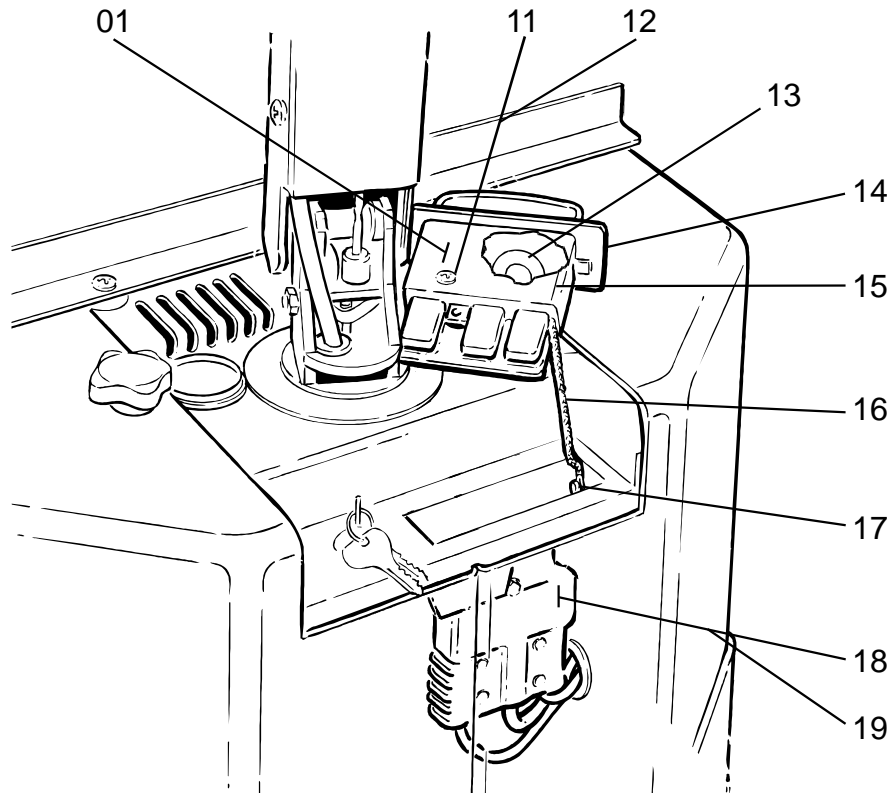

5190-003

5190-003 Battery cut out contactor / plug

[1996-11-19]

Batterifrånskiljare, huvudkontaktör; Batterietrennung, hauptschütz; Interrupteur de batterie

			182 PPT 1400 C	268677 -
Pos	Description	Pcs	Part No	Note
01	Connector socket Kabelhandske; Leistungverbinder; Connexion socle.	1	127486	
11	Screw Skruv; Schraube; Vis	2	26956	
12	Nut Mutter; Mutter; Ecrou	2	26957	
13	Cable Kabel; Kabel; Câble	1	127487	
14	Handle Handtag; Handgriff; Poignée.	1	127482	
15	Connector Handske; Stecker; Bloc de connexion	1	127483	
16	Wire Wire; Drahtseil; Filament	1	127488	
17	Cable clip Kabelsko; Anschlussklemme; Oeillet de cable	1	22389	
18	Connector Handske; Stecker; Bloc de connexion	1	127484	
19	Battery connector with cable cpl. Batterihandske med kabel kpl.; Stromstecker mit Kabel Kpl; Bloc de connexion avec câble cpl.	1	140303