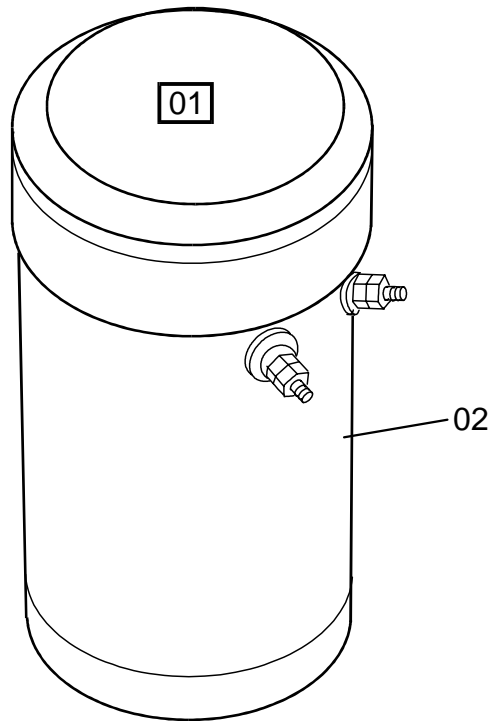

5810-021

5810-021 Pump motor

Pumpmotor; Pumpenmotor; Moteur de pompe

[1998-03-27]

			182 PPT 1400 C	316740 -
Pos	Description	Pcs	Part No	Note
01	Motor Motor; Motor; Moteur	1	163848	
02	Carbon brush set Kolsats; Kohlenbürstesats; Jeux de charbon	1	163849