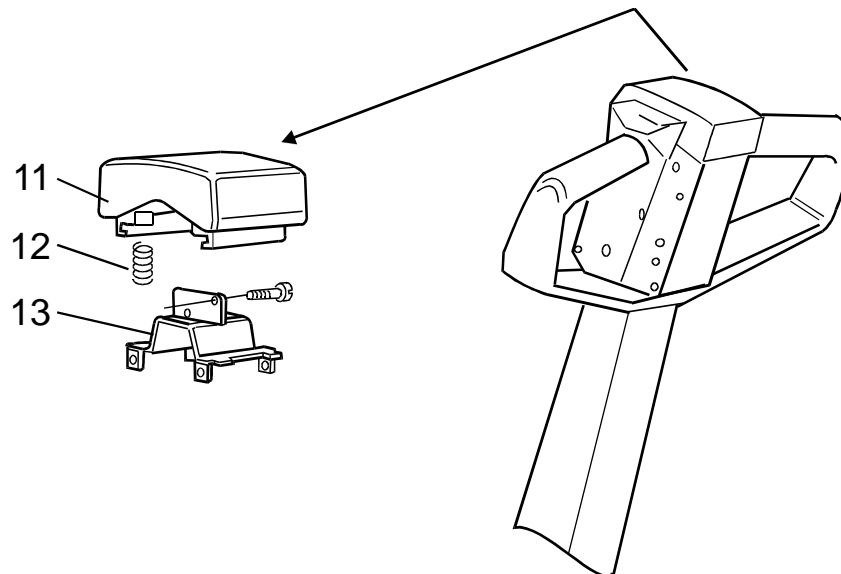

CLICK HERE TO **DOWNLOAD** THE COMPLETE MANUAL

0840-010

0840-010 Driver protection

[1996-11-18]

Förarskydd; Fahrersschutz; Protection de chauffeur

Pos	Description	Pcs	Part No	Note
			351 PPS 1000MX 352 PPS 1200MX	270001 - 270001 -
11	Push-button Tryckknapp; Druckknopf; Bouton	1	109624	
12	Spring Fjäder; Feder; Ressort	4	27309	
13	Consol Konsol; Konsole; Console	1	109850	