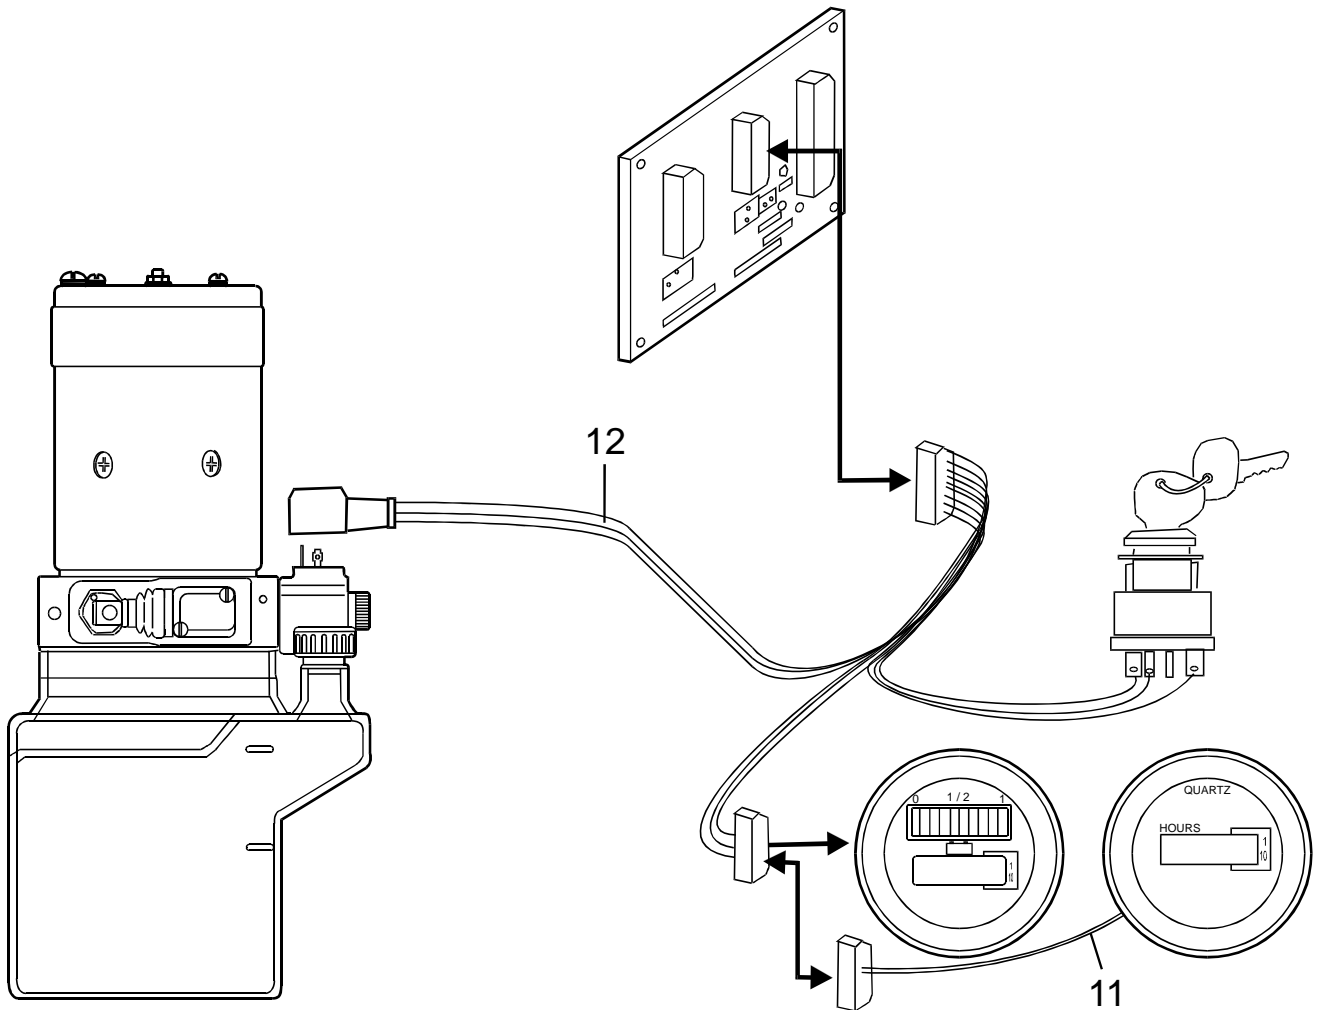

5390-021

5390-021 Control cables / harnesses

[1996-08-20]

Manöverkablage; Steuerstromkabel / verkabelung; Câblage de commande

Pos	Description	Pcs	Part No	Note
			351 PPS 1000MX 352 PPS 1200MX	270001 - 270001 -
01	Fuse(7,5A) Säkring; Sicherung; Fusible	1	122308-075	
11	Wiring harness Kablage; Kabelsatz; Câblage	1	147820	
12	Wiring harness Kablage; Kabelsatz; Câblage	1	158040	
13	Wiring harness Kablage; Kabelsatz; Câblage	1	148192	
14	Bracket Fäste; Halterung; Support	1	134065	
16	Bracket Fäste; Halterung; Support	1	135422	

5790-005

5790-005 Control cables / harnesses

[1996-08-12]

Manöverkablage; Steuerstromkabel / verkabelung; Câblage de commande

Pos	Description	Pcs	Part No	Note
			351 PPS 1000MX 352 PPS 1200MX	270001 - 270001 -
11	Wiring harness Kablage; Kabelsatz; Câblage	1	134889	
12	Wiring harness Kablage; Kabelsatz; Câblage	1	146323	