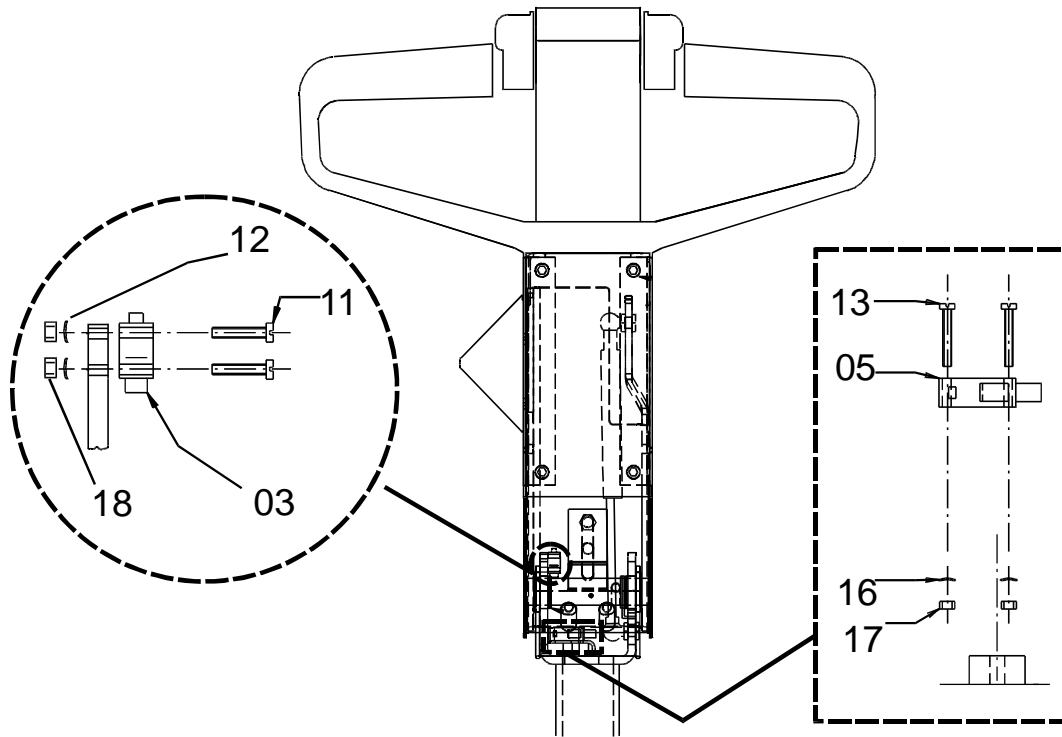

5310-008

5310-008 Start/stop switch

[1996-09-09]

Start/stopströmställare; Schalter Fahren/Anhalten; Interrupteur (coupe-circuit) démarrage/arrêt

Pos	Description	Pcs	Part No	Note
			348 OS 1.0	262700 - 275188
03	Switch Brytare; Schalter; Rupteur	1	143171	
03	Switch(Cold stores) Brytare(Fryshus); Schalter(Gefrieranlage); Rupteur(Chambre frigorifique)	1	148039	
05	Switch Brytare; Schalter; Rupteur	1	143171	
05	Switch(Cold stores) Brytare(Fryshus); Schalter(Gefrieranlage); Rupteur(Chambre frigorifique)	1	148039	
11	Screw Skruv; Schraube; Vis	2	22256	
12	Washer Bricka; Scheibe; Rondelle	2	21392	
13	Screw Skruv; Schraube; Vis	2	21438	
16	Washer Bricka; Scheibe; Rondelle	2	21392	
17	Nut Mutter; Mutter; Erou	2	20255	
18	Nut Mutter; Mutter; Erou	2	20255