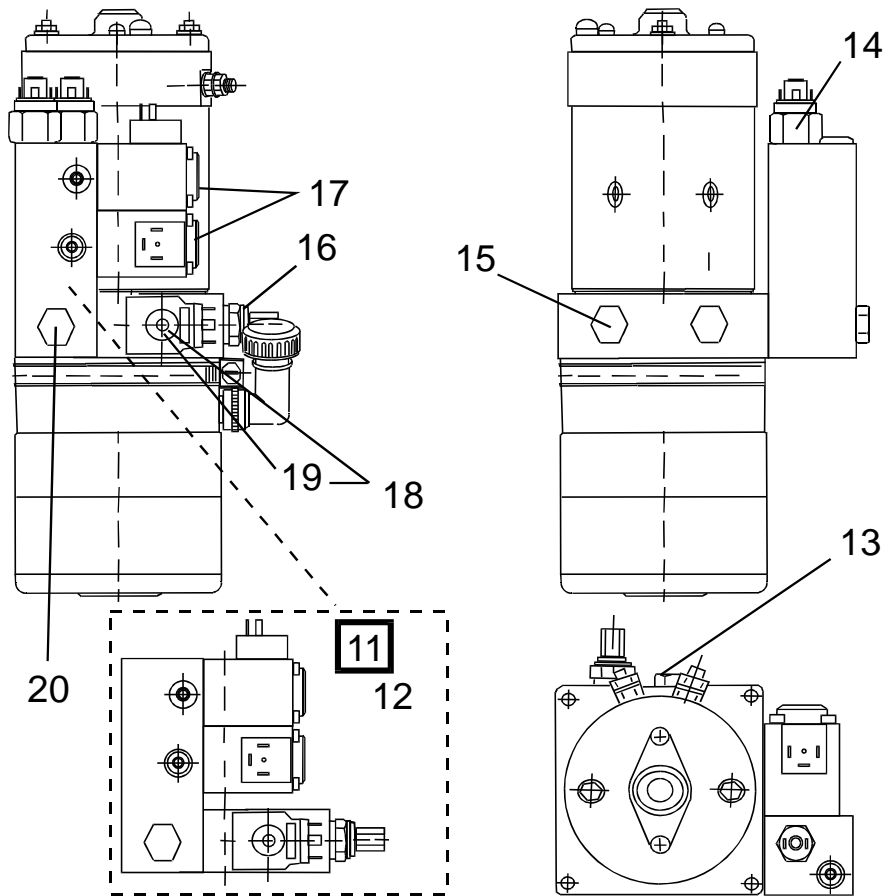

6170-009

6170-009 Pressure/flow control valve

[1997-08-20]

Tryck-/flödesventil; Druck-/Reduzierventile; Soupape de pression et débit

Driver lift; Förarlyft; Aufheben Führer; Radeau de soulèvement, conducteur		348 OS 1.0	262700 - 361604	
Pos	Description	Pcs	Part No	Note
11	Valve unit(Complete) Ventilblock(Komplett); Ventileinheit(Komplett); Soupape unit(Complect)	1	146516	
12	Sealing kit Tätningssats; Dichtungssatz; Jeux d'étanchéité	1	146520	
13	Valve(Flow) Ventil(Flödes); Ventil(Fluss); Soupape(Flux)	1	143370	
14	Pressure relais Tryckvakt; Druckwächter; Soupape de compression	2	147018	
15	Non return valve Backventil; Rückschlagklappe; Clapet de retenue	1	143374	
16	Valve Ventil; Ventil; Soupape	1	143373	
17	Coil Spole; Spule; Bobine	2	146518	
18	Valve(Magnet) Ventil(Magnet); Ventil(Magnet); Soupape(Magnétique)	1	143371	
19	Coil Spole; Spule; Bobine	1	143372	
20	Hollow screw Hålskruv; Hohlschraube; Vis à torage	1	158883