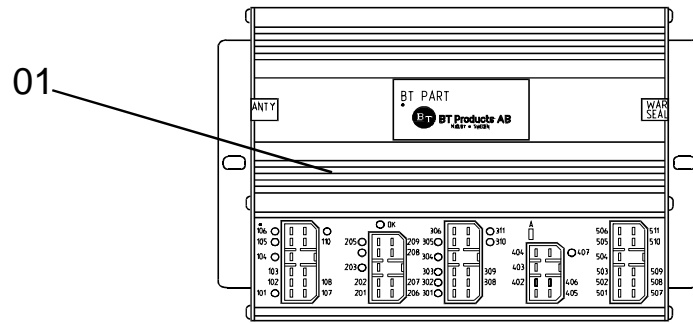

5710-005

5710-005 PCBs logic card / box

[1997-01-29]

Styrkort (åkning); Steuerkarte (Fahren); Boite / carte de lougique

		319 LR 3.0		271951 -	
Pos	Description	Pcs	Part No	Note	
01	Logic box Logikbox; Steuerbox; Boite de lougique	1	134887-003