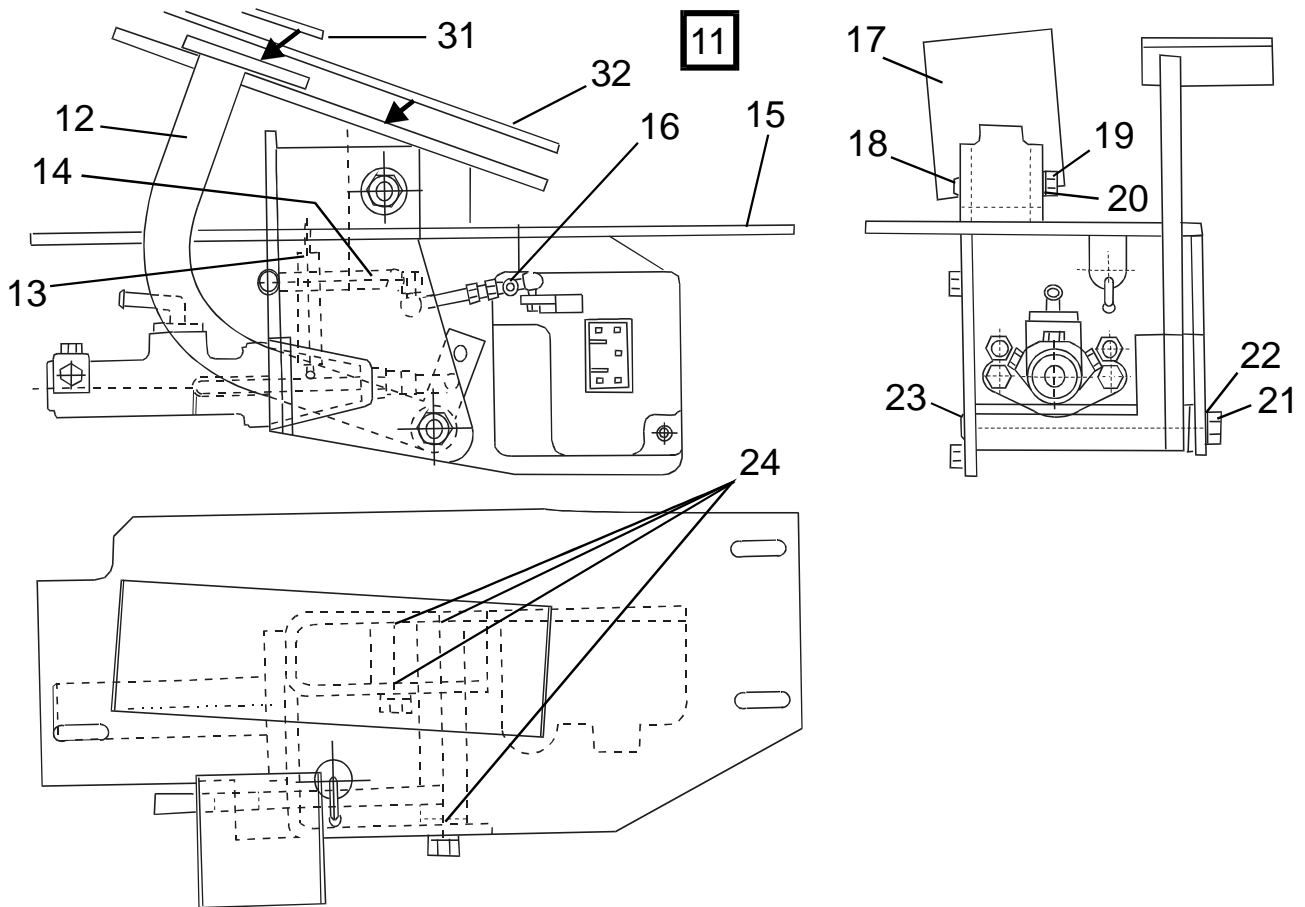

CLICK HERE TO **DOWNLOAD** THE COMPLETE MANUAL

0380-028

Quality Parts

Pos	Description	Pcs	Part No	Note
27	Nut Mutter; Mutter; Ecrou	2	84597	
28	Bush Bussning; Bague; Bague	2	84705	
29	Axle Axel; Achse; Axe	2	84383	
30	Screw Skruv; Schraube; Vis	2	20579	
31	Bush Bussning; Bague; Bague	2	84705	
32	Washer Bricka; Scheibe; Rondelle	2	85422	

0640-004

0640-004 Driver controls (mechanical)

[1997-01-28]

Förarreglage (mekaniskt); Bedienungselemente (mech.); Commandes (mécanique)

Pos	Description	Pcs	Part No	Note
11	Pedal unit compl. Pedalställ kompl.; Pedalsatz Kompl.; Unité de pédale compl.	1	137513	
12	Pedal Pedal; Pedal; Pédale	1	139394	
13	Spring Fjäder; Feder; Ressort	1	29538	
14	Spring Fjäder; Feder; Ressort	1	29538	
15	Consol Konsol; Konsole; Console	1	139405	
16	Link Länk; Gelenk; Bras	1	26131	
17	Pedal Pedal; Pedal; Pédale	1	139391	
18	Axle Axel; Achse; Axe	1	139410-002	
19	Nut Mutter; Mutter; Ecrou	1	20045	
20	Washer Bricka; Scheibe; Rondelle	1	20348	
21	Nut Mutter; Mutter; Ecrou	1	20045	
22	Washer Bricka; Scheibe; Rondelle	1	20348	
23	Axle Axel; Achse; Axe	1	139410-001	
24	Bush Bussning; Bague; Bague	4	44110	