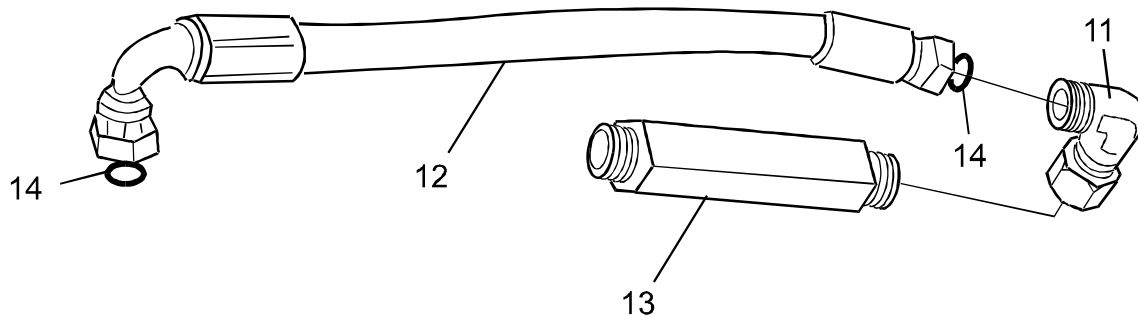

Pos	Description	Pcs	Part No	Note
02	Packing set Packningssats; Packungssatz; Jeux d' étanchéité.	1	148312	
11	Cap Lock; Deckel; Couvercle	1	143380	
12	Filler tube(Complete) Påfyllningsrör(Komplett); Füllstutzen(Komplett); Tuyau de remplissage(Comple)	1	167327	
13	Pump Pump; Pump; Pumpe	1	129666	
14	Coil Spole; Spule; Bobine	1	143372	
15	Valve(Magnet) Ventil(Magnet); Ventil(Magnet); Soupape(Magnétique)	1	143371	
16	Valve Ventil; Ventil; Soupape	1	149572-009	
17	Pressure reducing valve Tryckbegränsningsventil; Druckreduzierventil; Soupape de réglage de pression	1	166076	
18	Tank Tank; Behälter; Reservoir	1	166075	
19	Filter Filter; Filter; Filtre	1	143382	
20	Clamp Klamma; Rohrschelle; Collier	1	143381	
21	Filter(Complete) Filter(Komplett); Filter(Komplett); Filtre(Comple)	1	167328	
22	Non return valve Backventil; Rückschlagklappe; Clapet de retenue	1	143374	
23	Screw Skruv; Schraube; Vis	2	20002	
24	Washer Bricka; Scheibe; Rondelle	4	21394	
25	Screw Skruv; Schraube; Vis	2	28308	
26	Nut Mutter; Mutter; Ecrou	2	20130	
27	Bracket Fäste; Halterung; Support	1	146793	

6120-124

6120-124 Hoses and pipes, connection, fixation

[1998-08-27]

Rör-/slangledning, koppl., fastsättning; Rohr/Schlauch/Verschraubung. befestig.; Tuyaux / flexibles raccords

		203 PPO 1500 MX		324214 -
Pos	Description	Pcs	Part No	Note
11	Connection Koppling; Kupplung; Raccord	1	28785	
12	Hose Slang; Schlauch; Tuyau flexible	1	166072	
13	Connection Koppling; Kupplung; Raccord	1	134696	
14	O-ring O-ring; O-ring; Joint torique	2	29389