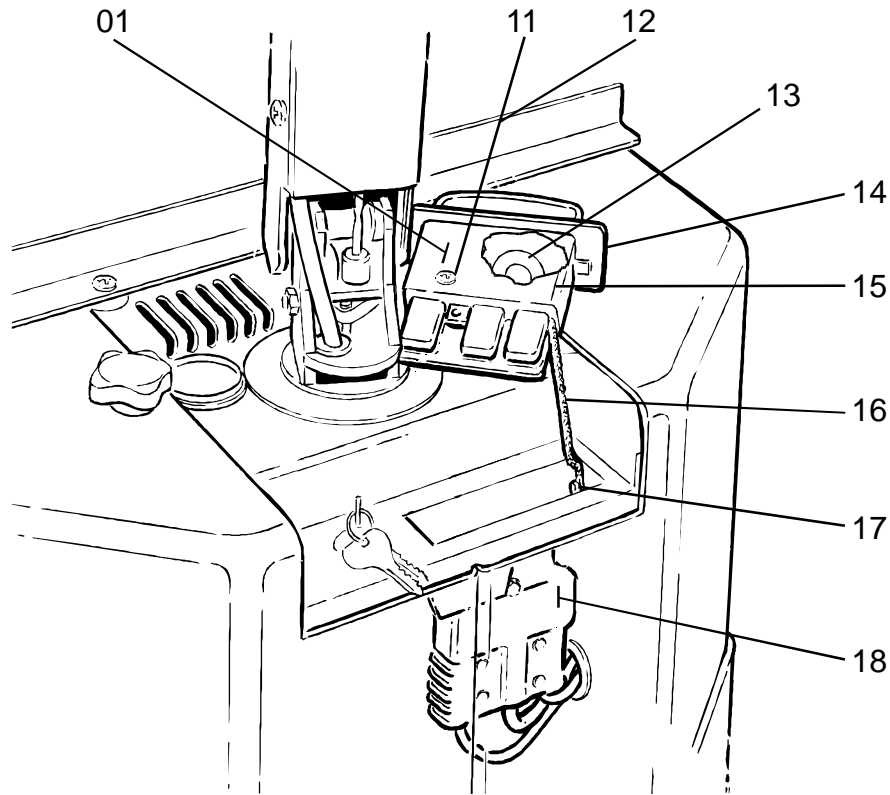

5190-003

5190-003 Battery cut out contactor / plug

[1996-11-19]

Batterifrånskiljare, huvudkontaktör; Batterietrennung, hauptschütz; Interrupteur de batterie

			203 PPO 1500 MX	247364 -
Pos	Description	Pcs	Part No	Note
01	Connector socket Kabelhandske; Leistungsverbinder; Connexion socle.	1	127486	
11	Screw Skruv; Schraube; Vis	2	26956	
12	Nut Mutter; Mutter; Ecrou	2	26957	
13	Cable Kabel; Kabel; Câble	1	127487	
14	Handle Handtag; Handgriff; Poignée.	1	127482	
15	Connector Handske; Stecker; Bloc de connexion	1	127483	
16	Wire Wire; Drahtseil; Filament	1	141141	
17	Cable clip Kabelsko; Anschlussklemme; Oeillet de cable	1	22389	
18	Connector Handske; Stecker; Bloc de connexion	1	127484