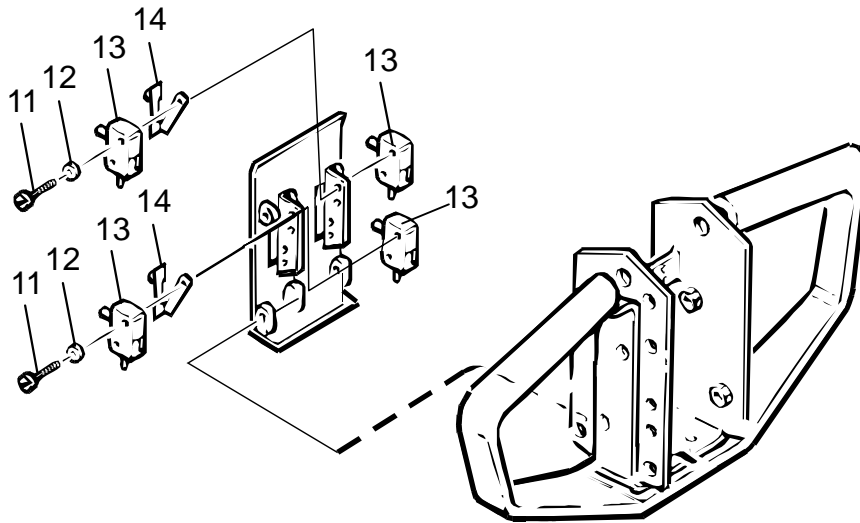

5190-003

**5190-003 Battery cut out contactor / plug**

[1996-11-19]

Batterifrånskiljare, huvudkontaktör; Batterietrennung, hauptschütz; Interrupteur de batterie

			203 PPO 1500 MX	247364 -
Pos	Description	Pcs	Part No	Note
01	Connector socket Kabelhandske; Leistungsverbinder; Connexion socle.	1	127486	
11	Screw Skruv; Schraube; Vis	2	26956	
12	Nut Mutter; Mutter; Ecrou	2	26957	
13	Cable Kabel; Kabel; Câble	1	127487	
14	Handle Handtag; Handgriff; Poignée.	1	127482	
15	Connector Handske; Stecker; Bloc de connexion	1	127483	
16	Wire Wire; Drahtseil; Filament	1	141141	
17	Cable clip Kabelsko; Anschlussklemme; Oeillet de cable	1	22389	
18	Connector Handske; Stecker; Bloc de connexion	1	127484	

5510-027

5510-027 **Micro switches**

[1997-10-28]

Mikrobrytare, manöverbrytare; Bedienungs- / Microschalter; Micro-switchs

Extra lifting / sinking; Extra lyft / sänkning; Extra hebe / senkung; Extralevage / d'epression			203 PPO 1500 MX	306955 -
Pos	Description	Pcs	Part No	Note
11	Screw Skruv; Schraube; Vis	8	23638	
12	Washer Bricka; Scheibe; Rondelle	8	21392	
13	Micro switch Mikrobrytare; Mikroschalter; Interrupteurs	4	156278	
14	Operating device Manöverdon; Steuerungsvorrichtung; Bras de commande	4	156919	