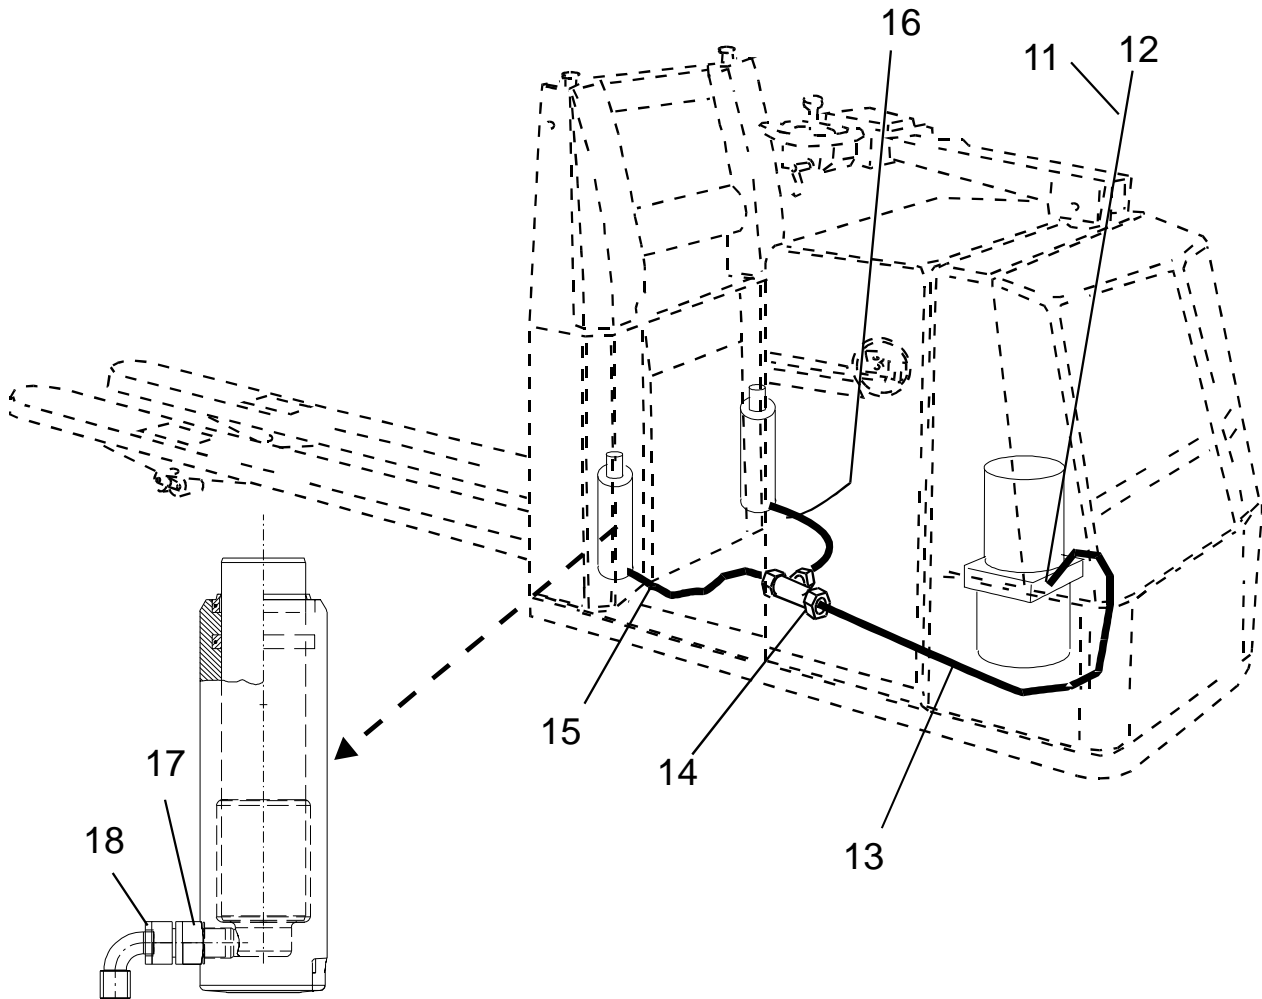

6120-018

6120-018 Hoses and pipes, connection, fixation

[1995-04-26]

Rör-/slangedning, koppl., fastsättning; Rohr/Schlauch/Verschraubung. befestig.; Tuyaux / flexibles raccords

		346 OS 3.0		262700 - 289678	
Pos	Description	Pcs	Part No	Note	
11	Hollow screw Hålskruv; Hohlschraube; Vis à torage	1	29661		
12	Sealing Tätning; Dichtung; Joint	2	23062		
13	Hose Slang; Schlauch; Tuyau flexible	1	147053		
14	Connection Koppling; Kupplung; Raccord	1	28777		
15	Hose Slang; Schlauch; Tuyau flexible	1	142057		
16	Hose Slang; Schlauch; Tuyau flexible	1	142058		
17	Connection Koppling; Kupplung; Raccord	1	28943		
18	Connection Koppling; Kupplung; Raccord	1	28946