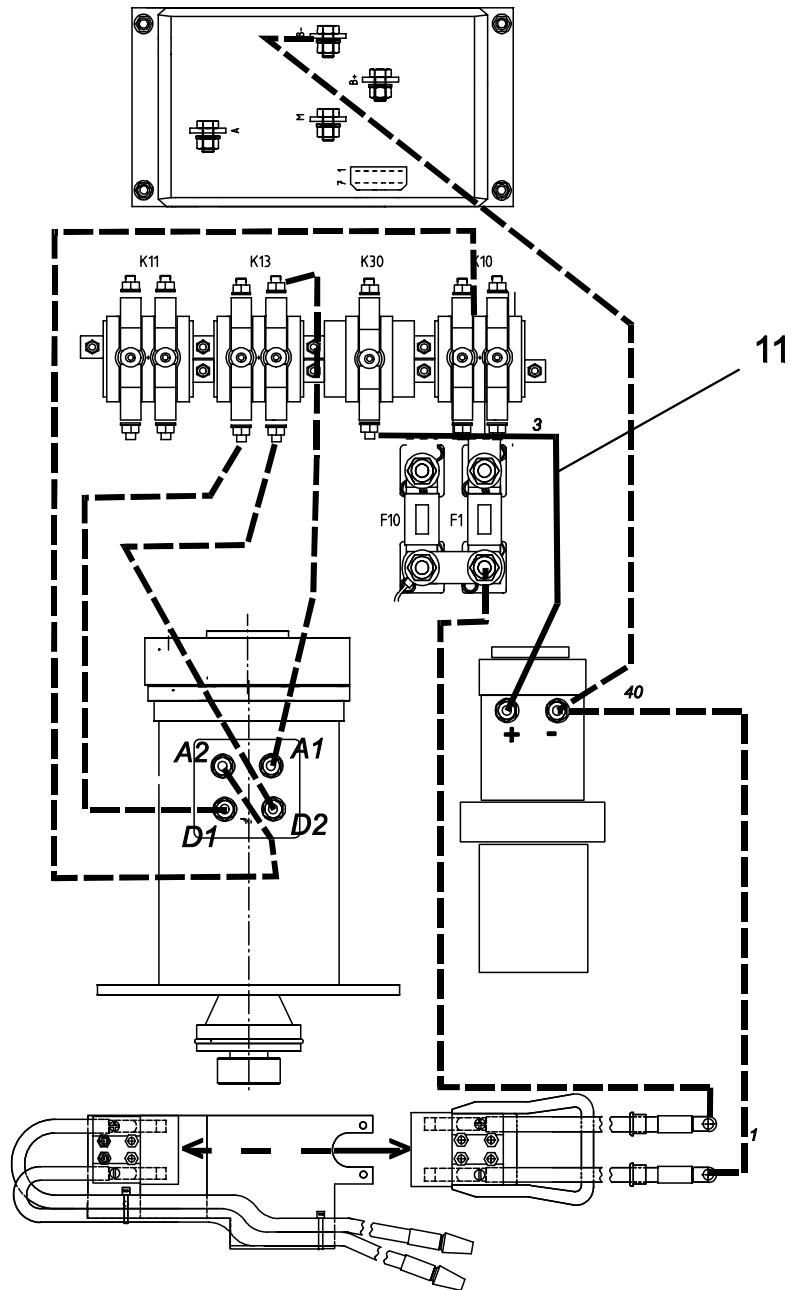

5680-006

5680-006 Battery/motor cables, fuse

[1996-09-10]

Batteri-/motorkablar, säkring; Batterie-/Motor kabel, Sicherung; Câbles de batterie/moteur, fusible

			346 OS 3.0	262700 - 325961
Pos	Description	Pcs	Part No	Note
11	Cable(3) Kabel; Kabel; Câble	1	142735