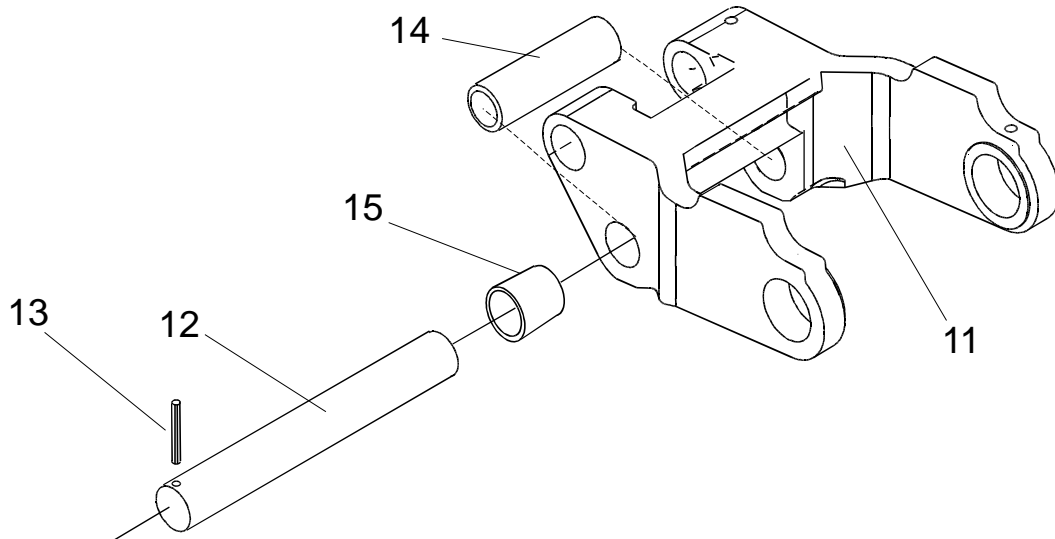

3570-019

3570-019 Wheel locating points

[1996-09-10]

Hjulinfästning/-upphängning; Radaufhängung; Point de fixation/suspension roues

		346 OS 3.0		262700 - 295606	
Pos	Description	Pcs	Part No	Note	
11	Wheel fork Hjulgaffel; Radgabel; Fourche de roue	2	144147		
12	Axle Axel; Achse; Axe	2	143084		
13	Locking pin Spännstift; Spannstift; Goupille	4	20001		
14	Sleeve Hylsa; Hülse; Douille	2	142771		
15	Bush Bussning; Bague; Bague	4	144291