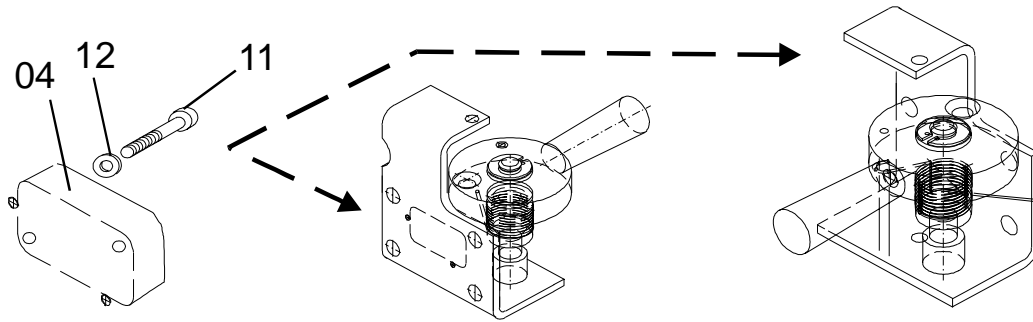

5310-009

5310-009 Start/stop switch

[1994-07-06]

Start/stoppströmställare; Schalter Fahren/Anhalten; Interrupteur (coupe-circuit) démarrage/arrêt

Brake; Brooms; Brems; Frein		346 OS 3.0		262700 - 289678	
Pos	Description	Pcs	Part No	Note	
04	Switch(Cold stores) Brytare(Fryshus); Schalter(Gefrieranlage); Rupteur(Chambre frigorifique)	1	148063		
04	Switch Brytare; Schalter; Rupteur	1	28441		
11	Screw Skruv; Schraube; Vis	2	23638		
12	Washer Bricka; Scheibe; Rondelle	2	21392