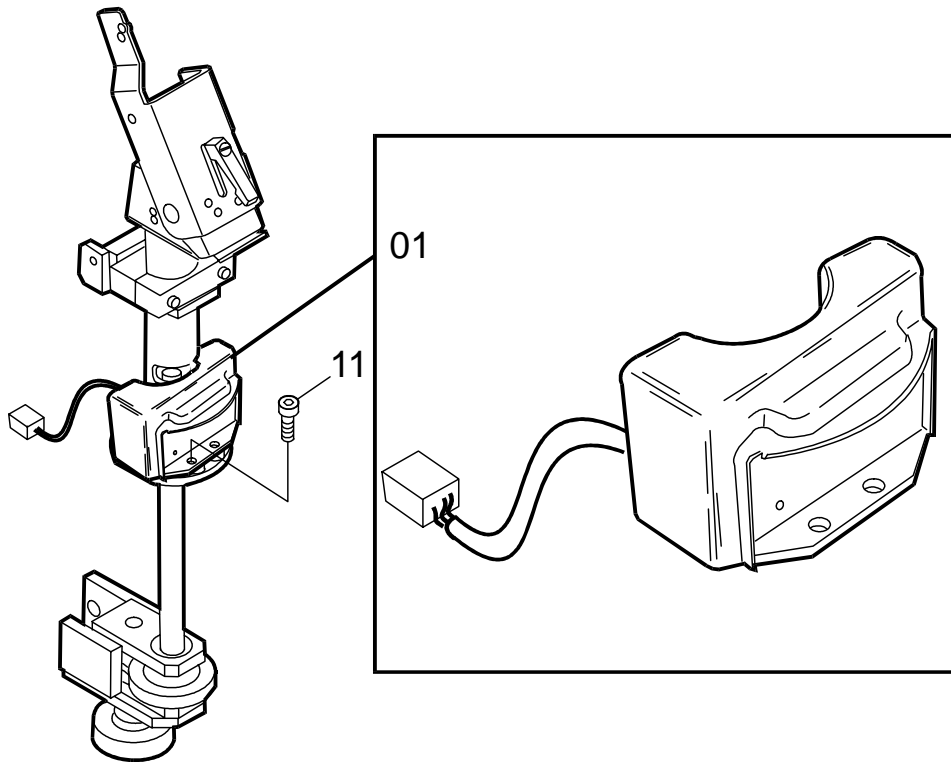

5710-036

5710-036 Drive/multi-function PCBs

[1999-03-30]

Elektronikkort åkning/kombination; Elektronikkarten Fahren/kombination; Cartes électroniques déplacement/combinaison

Pos	Description	Pcs	Part No	Note
Steering arm with servo; Manöverarmsstyrning med servo; Steuerarm mit servo; Bras de manoeuvre, servo			344 OS 2.0 TRINKS	336996 -
01	Logic box Logikbox; Steuerbox; Boite de lougique	1	169904-001	
11	Screw Skruv; Schraube; Vis	2	20333