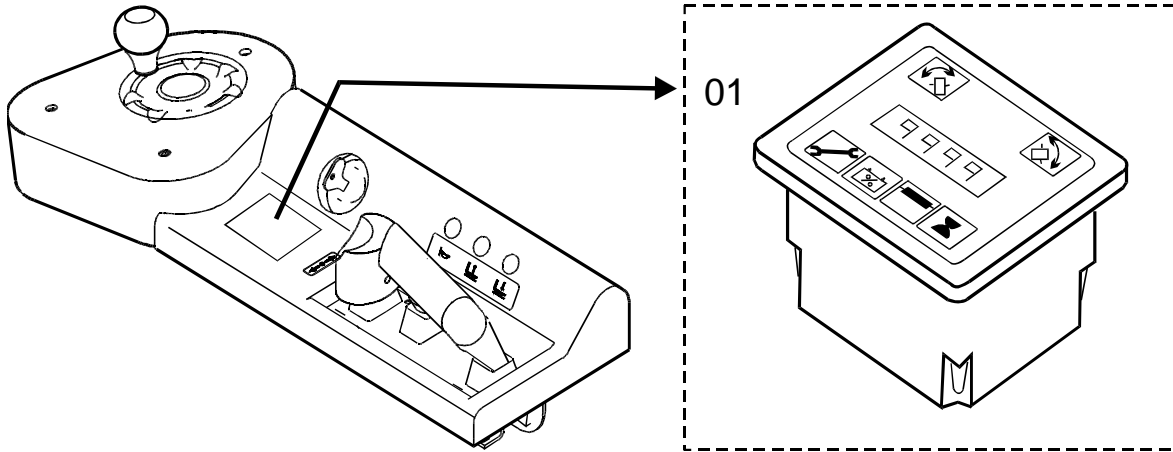

5200-003

5200-003 Instrument panel, display

[1997-01-14]

Instrumentpanel, display; Instrumentpanel, Display; Tableau de bord, afficheur

<i>Steering wheel; Ratt; lenkrad; Volant</i>			344 OS 2.0 TRINKS	295607 -
Pos	Description	Pcs	Part No	Note
01	Display Display; Display; Display	1	157018