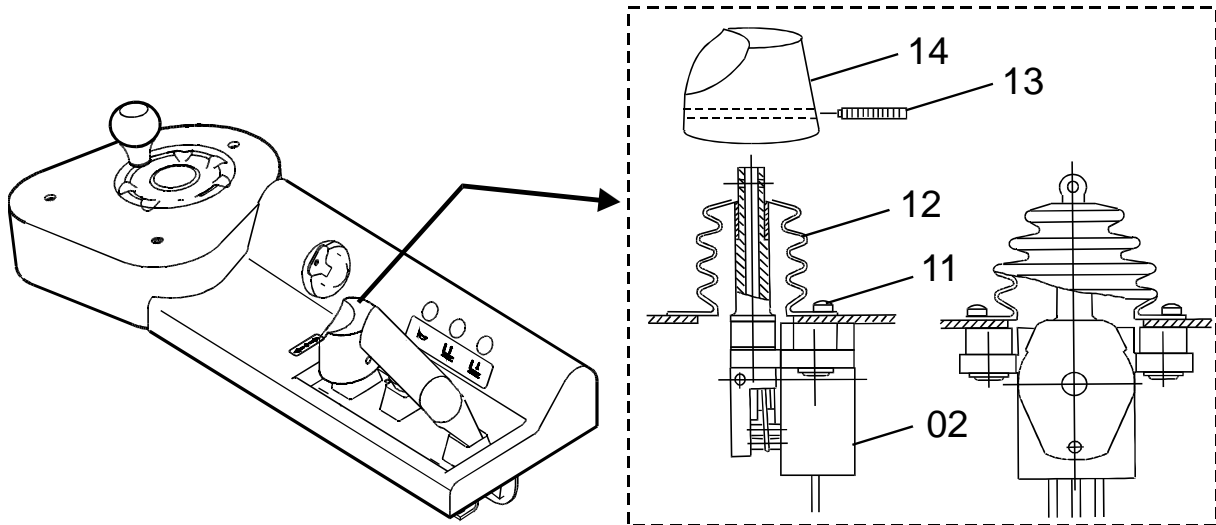

5330-017

5330-017 Speed control

Fartreglering; Geschwindigkeitsreglung; Régulation de vitesse

[1996-09-10]

<i>Electrical steering; Elektrisk styrning; Elektrisch Steuerung; Direction mécanique</i>			344 OS 2.0 TRINKS	289679 -
Pos	Description	Pcs	Part No	Note
02	Joystick Joystick; Joystick; Joystick	1	154249	
11	Screw Skruv; Schraube; Vis	2	29918	
12	Bellows(Rubber) Bälg(Gummi); Balg(Gummi); Soufflet(Gomme)	1	151474-001	
13	Screw Skruv; Schraube; Vis	1	22412	
14	Handle Handtag; Handgriff; Poignée.	1	151460