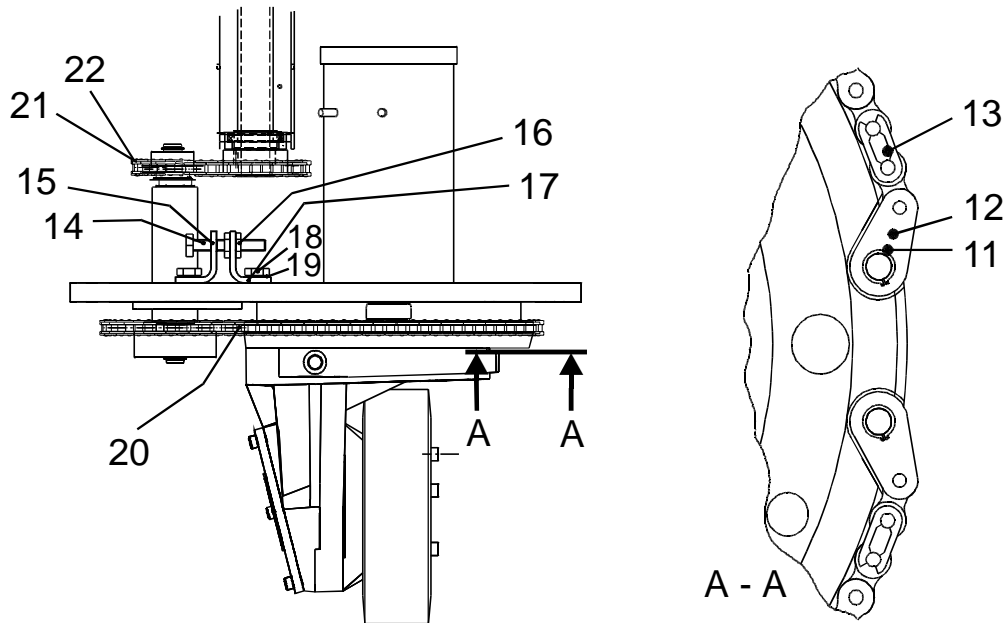

4170-004

4170-004 Steering Chain / linkage / wire

[1998-08-20]

Styrkedja/-länkar, wire; Steuerkette/-gelenke/-stahlseil; Chaîne de direction, câble, fixation

Steering arm without servo; Manöverarmsstyrning utan servo; Steuerarm ohne servo; Bras de manoeuvre sans servo			344 OS 2.0 TRINKS	282237 -
Pos	Description	Pcs	Part No	Note
11	Locking ring Spårring; Schliessring; Circlip	4	20885	
12	End link washer Ändlänksbricka; Endgelenkscheibe; Maillon terminal	2	27876	
13	Chain lock Kedjelås; Kettenschloss; Arret de chaine	2	29689	
14	Screw Skruv; Schraube; Vis	1	27631	
15	Bracket Fäste; Halterung; Support	1	138522	
16	Nut Mutter; Mutter; Ecrou	2	20777	
17	Bracket Fäste; Halterung; Support	1	138517	
18	Screw Skruv; Schraube; Vis	2	26618	
19	Washer Bricka; Scheibe; Rondelle	2	21394	
20	Chain Kedja; Ketten; Chaîne	1	142518	
21	Chain Kedja; Ketten; Chaîne	1	142517	
22	Chain lock Kedjelås; Kettenschloss; Arret de chaine	1	26011