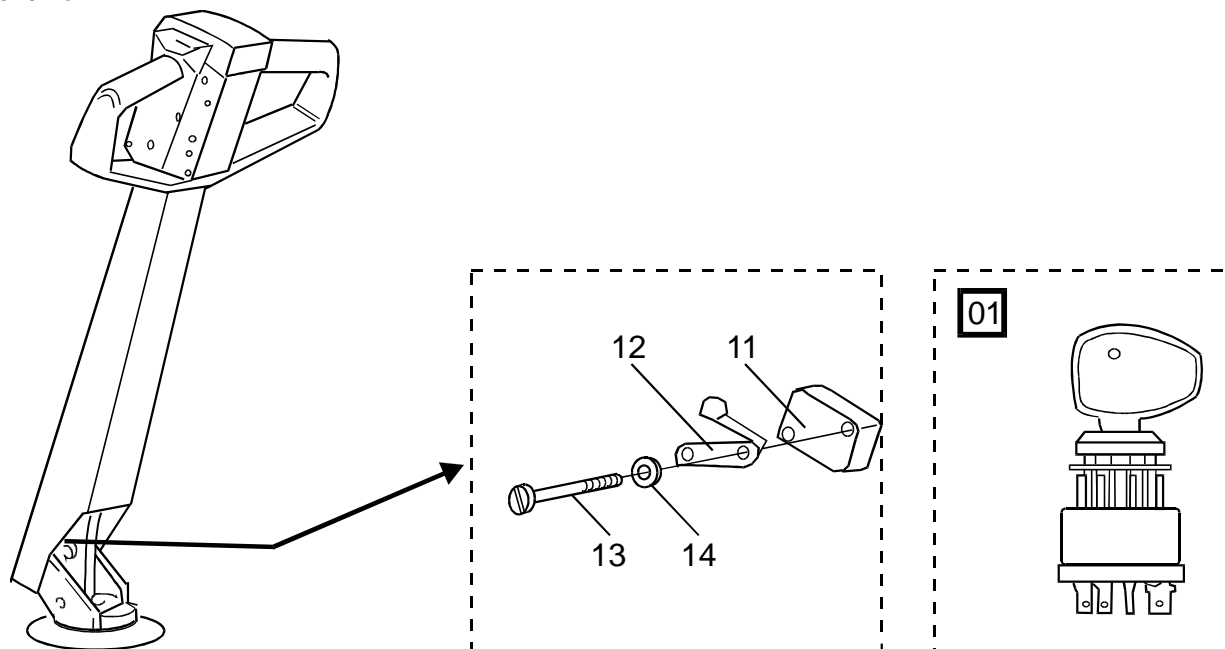

5310-015

5310-015 Start/stop switch

[1996-05-20]

Start/stopströmställare; Schalter Fahren/Anhalten; Interrupteurs depart/arret

			456 MPH 16	306955 -
Pos	Description	Pcs	Part No	Note
01	Ignition switch Startlås; Zündschloss; Contact-démarréur	1	28554	
11	Micro switch Mikrobrytare; Mikroschalter; Interrupteurs	1	156278	
12	Operating device Manöverdon; Steuerungsvorrichtung; Bras de commande	1	22563	
13	Screw Skruv; Schraube; Vis	2	23638	
14	Washer Bricka; Scheibe; Rondelle	2	21392	