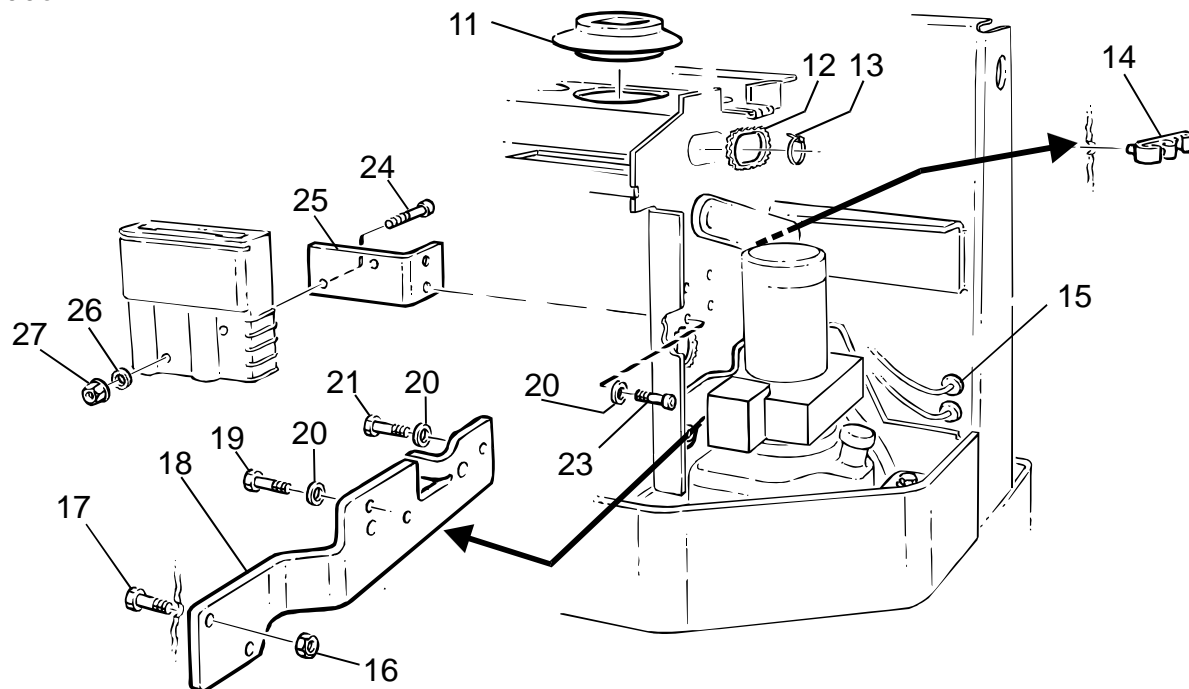

CLICK HERE TO **DOWNLOAD** THE COMPLETE MANUAL

0400-009

0400-009 Frame/Chassis components

[1996-05-20]

Ram-monterade detaljer; Rahmen mont. Teile; Composants du chassis

			456 MPH 16	306955 -
Pos	Description	Pcs	Part No	Note
11	Dust guard Damask; Gamaschen; Dispositif de protection	1	134501	
12	List List; Leiste; Bande		22420	
13	Clamp Klamma; Rohrschelle; Collier		28192	
14	Clamp Klamma; Rohrschelle; Collier	1	138966	
15	Conduit entry Kabelgenomföring; Kabeldurchgang; Traversée de câble		134334	
16	Nut Mutter; Mutter; Ecrou	2	20130	
17	Screw Skruv; Schraube; Vis	2	20044	
18	Bracket Fäste; Halterung; Support	1	146793	
19	Screw Skruv; Schraube; Vis	2	20460	
20	Washer Bricka; Scheibe; Rondelle	5	21275	
21	Screw Skruv; Schraube; Vis	1	21935	
23	Screw Skruv; Schraube; Vis	2	20184	
24	Screw Skruv; Schraube; Vis	2	22635	
25	Bracket Fäste; Halterung; Support	1	134511	
26	Washer Bricka; Scheibe; Rondelle	2	20375	
27	Nut Mutter; Mutter; Ecrou	2	20433	