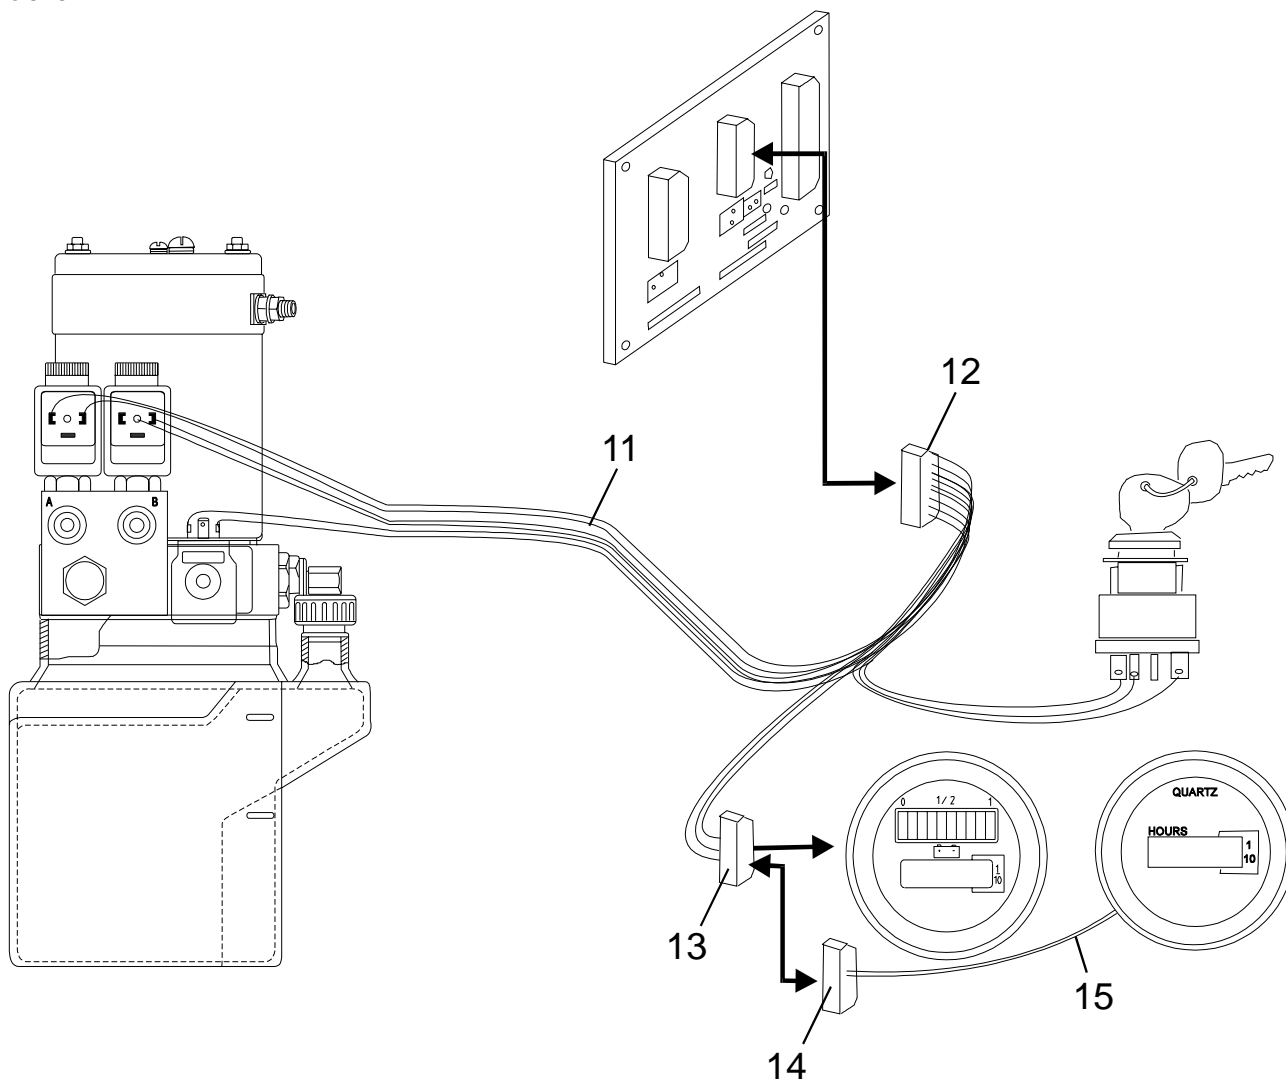

5310-015

5310-015 Start/stop switch

[1996-05-20]

Start/stopströmställare; Schalter Fahren/Anhalten; Interrupteurs depart/arret

			456 MPH 16	306955 -
Pos	Description	Pcs	Part No	Note
01	Ignition switch Startlås; Zündschloss; Contact-démarréur	1	28554	
11	Micro switch Mikrobrytare; Mikroschalter; Interrupteurs	1	156278	
12	Operating device Manöverdon; Steuerungsvorrichtung; Bras de commande	1	22563	
13	Screw Skruv; Schraube; Vis	2	23638	
14	Washer Bricka; Scheibe; Rondelle	2	21392	