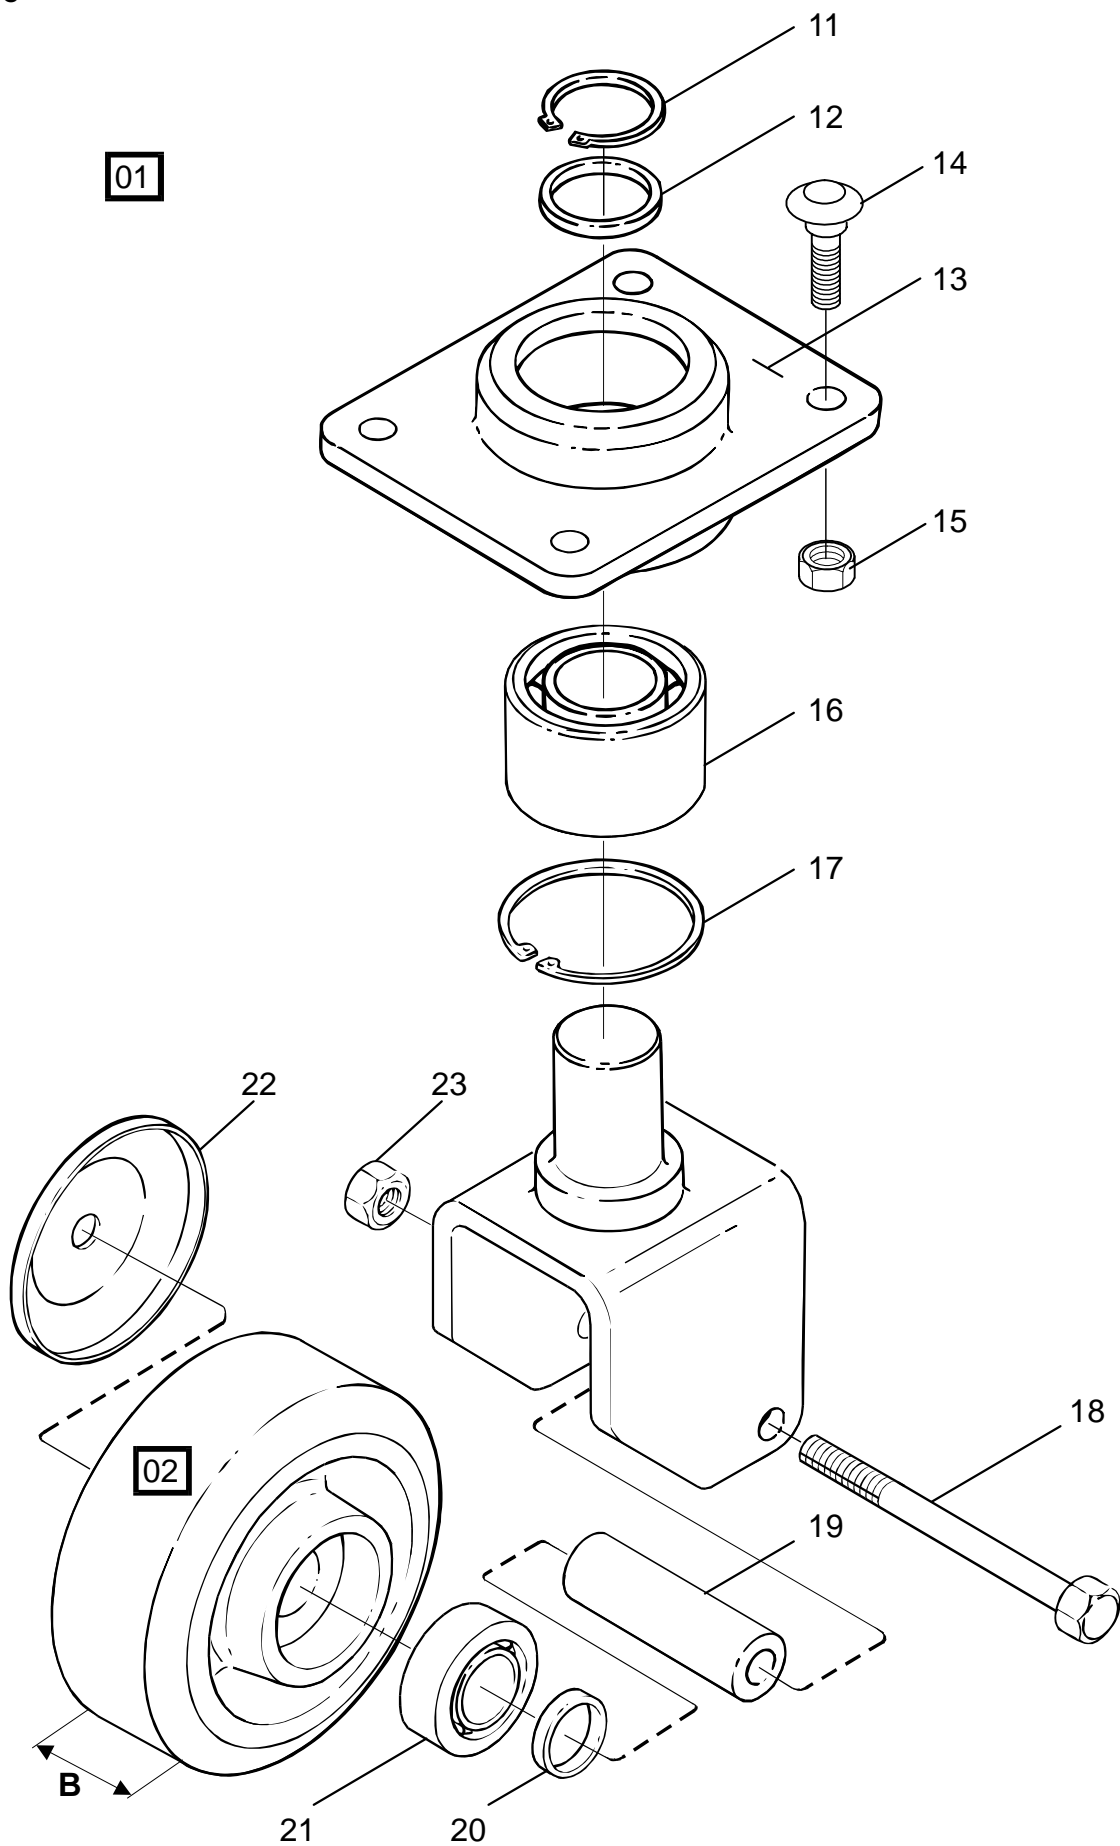

1700-011 Electrical drive motor

[1996-05-20]

Elektrisk drivmotor; Elektrofahrmotor; Moteur electrique

			456 MPH 16	306955 -
Pos	Description	Pcs	Part No	Note
01	Motor(Complete) Motor(Komplett); Motor(Komplett); Moteur(Complet)	1	138052	
02	Carbon brush Kolborste; Kohlebürste; Charbon	4	135858	
03	Brush bridge Borstbrygga; Bürstenbrücke; Support de porte balais	1	135853	
09	Rotor Rotor; Rotor; Rotor	1	139178	
10	Stator Stator; Ständer; Stator	1	139177	
11	Bearing shield Lagersköld; Lagerschild; Bouclier	1	135852	
12	Screw Skruv; Schraube; Vis	14	20224	
13	Washer Bricka; Scheibe; Rondelle	14	21351	
14	Locking ring Spårring; Schliessring; Circlip	1	27542	
15	Bearing Lager; Lager; Roulement	1	28560	
16	Locking ring Spårring; Schliessring; Circlip	1	22122	
17	Spring Fjäder; Feder; Ressort	4	149423	
18	Cable Kabel; Kabel; Câble	2	27899	
19	Key Kil; Keil; Clavette	1	27900	
20	Locking ring Spårring; Schliessring; Circlip	1	20923	
21	Locking ring Spårring; Schliessring; Circlip	1	29515	
22	Washer Bricka; Scheibe; Rondelle	1	29516	
23	Washer Bricka; Scheibe; Rondelle	1	29517	
24	Ball bearing Kullager; Kugellager; Roulement a billes	1	26102	
25	Bearing shield Lagersköld; Lagerschild; Bouclier	1	139172	
26	Sealing Tätning; Dichtung; Joint	1	27898	
27	Plug Propp; Pfropfen; Bouchon	4	148206	
28	Isolation bush Isolerbussning; Isolierbuchse; Bague isolation	4	27551	
29	Nut Mutter; Mutter; Ecrou	2	21110	
30	Washer Bricka; Scheibe; Rondelle	2	21275	
31	Nut Mutter; Mutter; Ecrou	2	20081