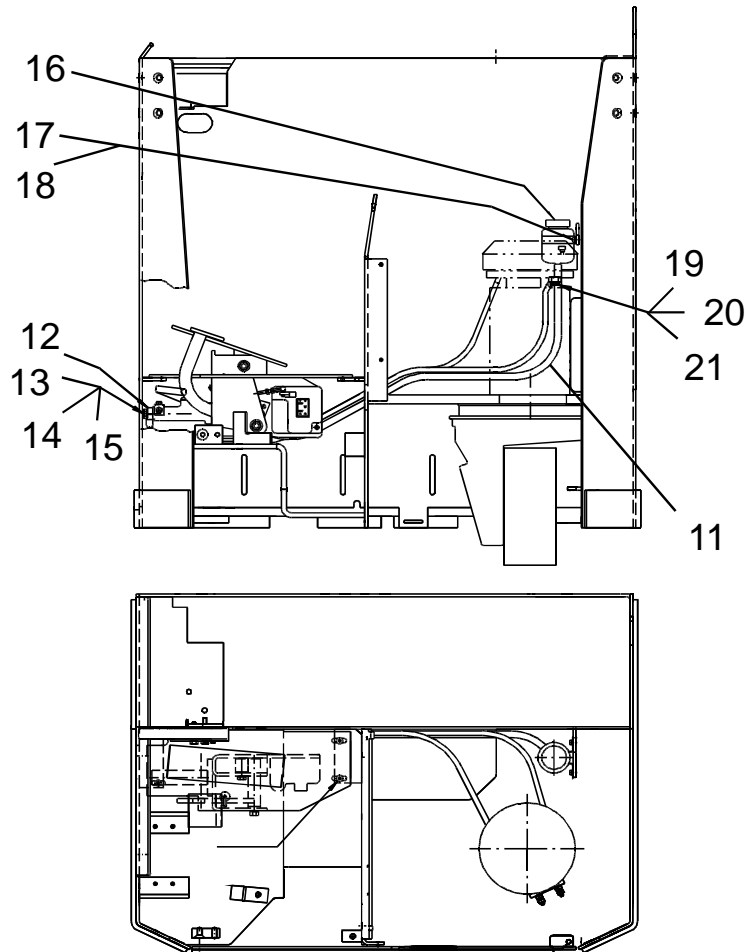

3130-001

3130-001 Hoses, pipes and linkage

[1997-02-24]

Rör-/slangledning, länkar; Rohr / Schlauch-leitung, gelenke; Tuyaux, flexibles connexions

		318 LR 2.0		269972 - 277524
Pos	Description	Pcs	Part No	Note
11	Hose Slang; Schlauch; Tuyau flexible	1	100091-004	
12	Hose Slang; Schlauch; Tuyau flexible	1	137528	
13	Hollow screw Hålskruv; Hohlschraube; Vis à torage	1	26155	
14	Washer(Copper) Bricka(Koppar); Scheibe(Kupfer); Rondelle(Cuivre)	1	26617	
15	Washer(Copper) Bricka(Koppar); Scheibe(Kupfer); Rondelle(Cuivre)	1	26137	
16	Tank Tank; Behälter; Reservoir	1	26154	
17	Screw Skruv; Schraube; Vis	2	21324	
18	Washer Bricka; Scheibe; Rondelle	2	20375	
19	Hollow screw Hålskruv; Hohlschraube; Vis à torage	1	26155	
20	Washer(Copper) Bricka(Koppar); Scheibe(Kupfer); Rondelle(Cuivre)	1	26617	
21	Washer(Copper) Bricka(Koppar); Scheibe(Kupfer); Rondelle(Cuivre)	1	26137