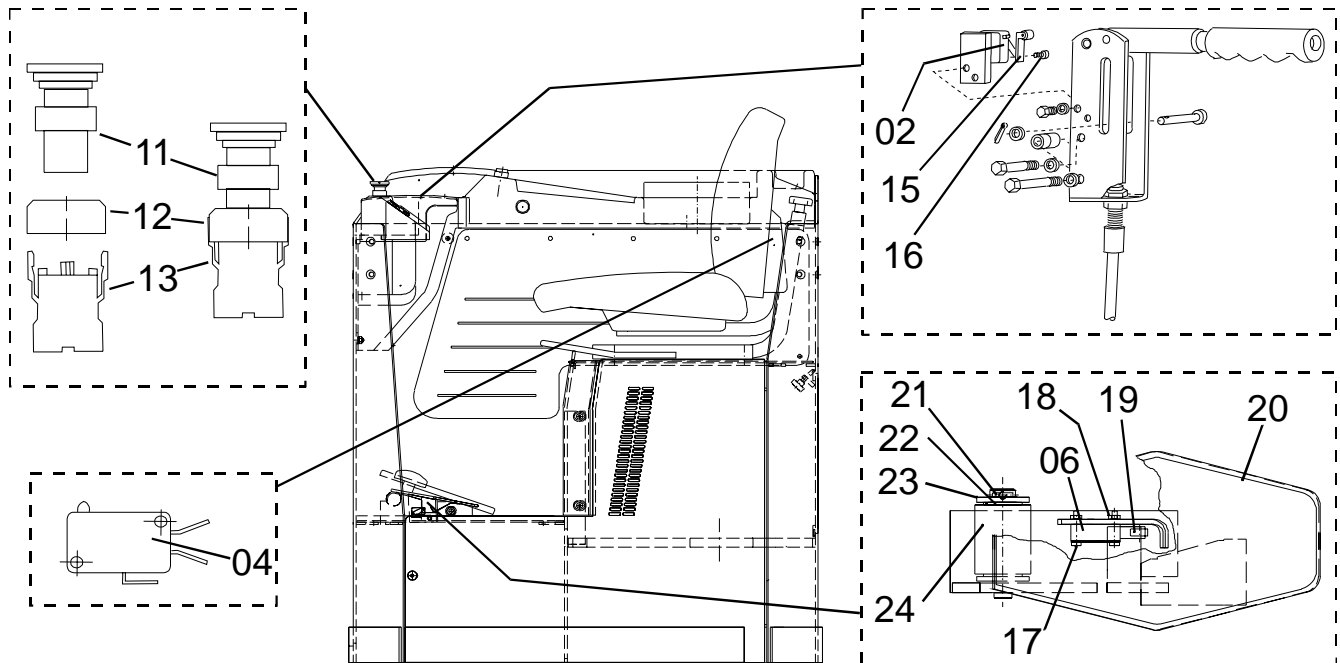

5750-002

5750-002 Safety/ position probes/ sensors

[1993-08-24]

Skydds-/ läges-givare/-sensor; Schutz- / Positions-schalter/-geber; Emetteurs/capteurs (sondes) de sécurité/ position

Mechanical steering; Mekanisk styrning; Mechanisch steuerung; Direction mécanique			318 LR 2.0	269972 - 277524
Pos	Description	Pcs	Part No	Note
02	Micro switch Mikrobrytare; Mikroschalter; Interrupteurs	1	22409	
04	Micro switch Mikrobrytare; Mikroschalter; Interrupteurs	1	22409	
04	Micro switch(Cold stores) Mikrobrytare(Fryshus); Mikroschalter(Gefrieranlage); Interrupteurs(Chambre frigorifique)	1	28423	
06	Micro switch Mikrobrytare; Mikroschalter; Interrupteurs	1	22409	
11	Push-button Tryckknapp; Druckknopf; Bouton	1	133418	
12	Bracket Fäste; Halterung; Support	1	133419	
13	Contact device Kontaktblock; Kontakteinheit; Unite de contact	1	133420	
15	Operating device Manöverdon; Steuerungsvorrichtung; Bras de commande	1	29078	
16	Screw Skruv; Schraube; Vis	2	22256	
17	Screw Skruv; Schraube; Vis	2	21438	
18	Nut Mutter; Mutter; Ecrou	2	20255	
19	Operating device Manöverdon; Steuerungsvorrichtung; Bras de commande	1	29386	
20	Skidding protection Halkskydd; Rutschabdeckung; Dispositif antidérapant	1	139323	
21	Cotter pin Saxpinne; Gespalter stift; Goupille fendue	1	20312	
22	Bush Bussning; Bague; Bague	2	44110	
23	Washer Bricka; Scheibe; Rondelle	2	20508	
24	Pedal Pedal; Pedal; Pédale	1	138712