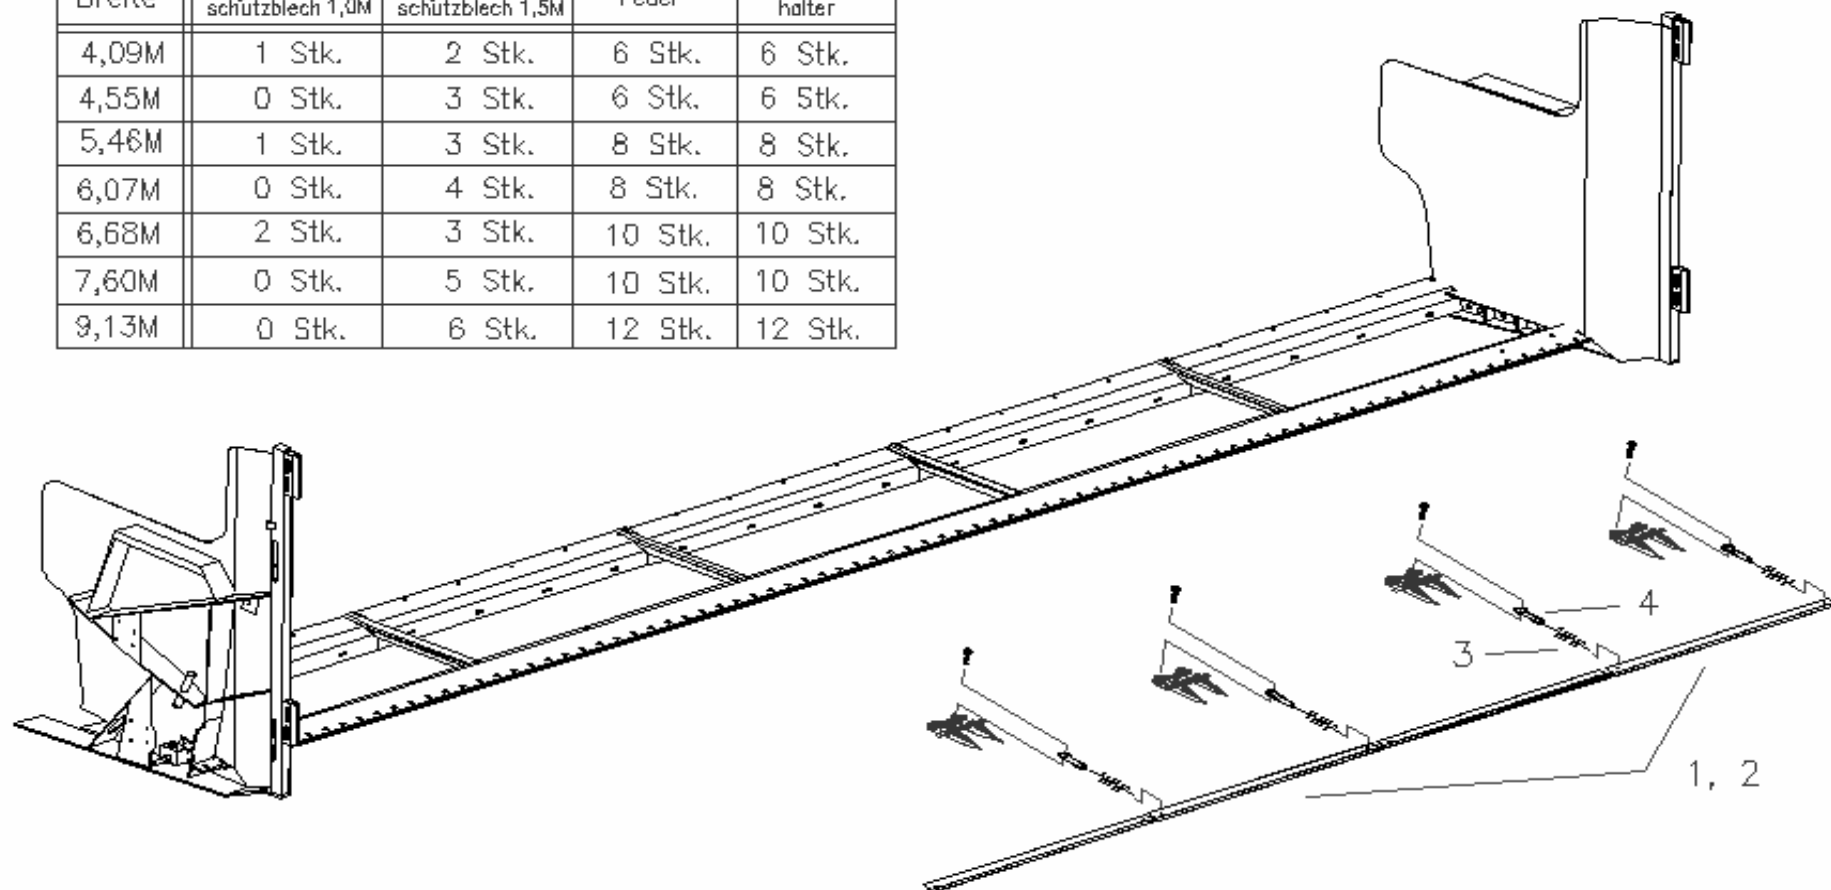

Pos. 1	Pos. 2	Pos.3	Pos.4
Breite	Finger- schützblech 1,0M	Finger- schützblech 1,5M	Feder	Feder- halter
4,09M	1 Stk.	2 Stk.	6 Stk.	6 Stk.
4,55M	0 Stk.	3 Stk.	6 Stk.	6 Stk.
5,46M	1 Stk.	3 Stk.	8 Stk.	8 Stk.
6,07M	0 Stk.	4 Stk.	8 Stk.	8 Stk.
6,68M	2 Stk.	3 Stk.	10 Stk.	10 Stk.
7,60M	0 Stk.	5 Stk.	10 Stk.	10 Stk.
9,13M	0 Stk.	6 Stk.	12 Stk.	12 Stk.