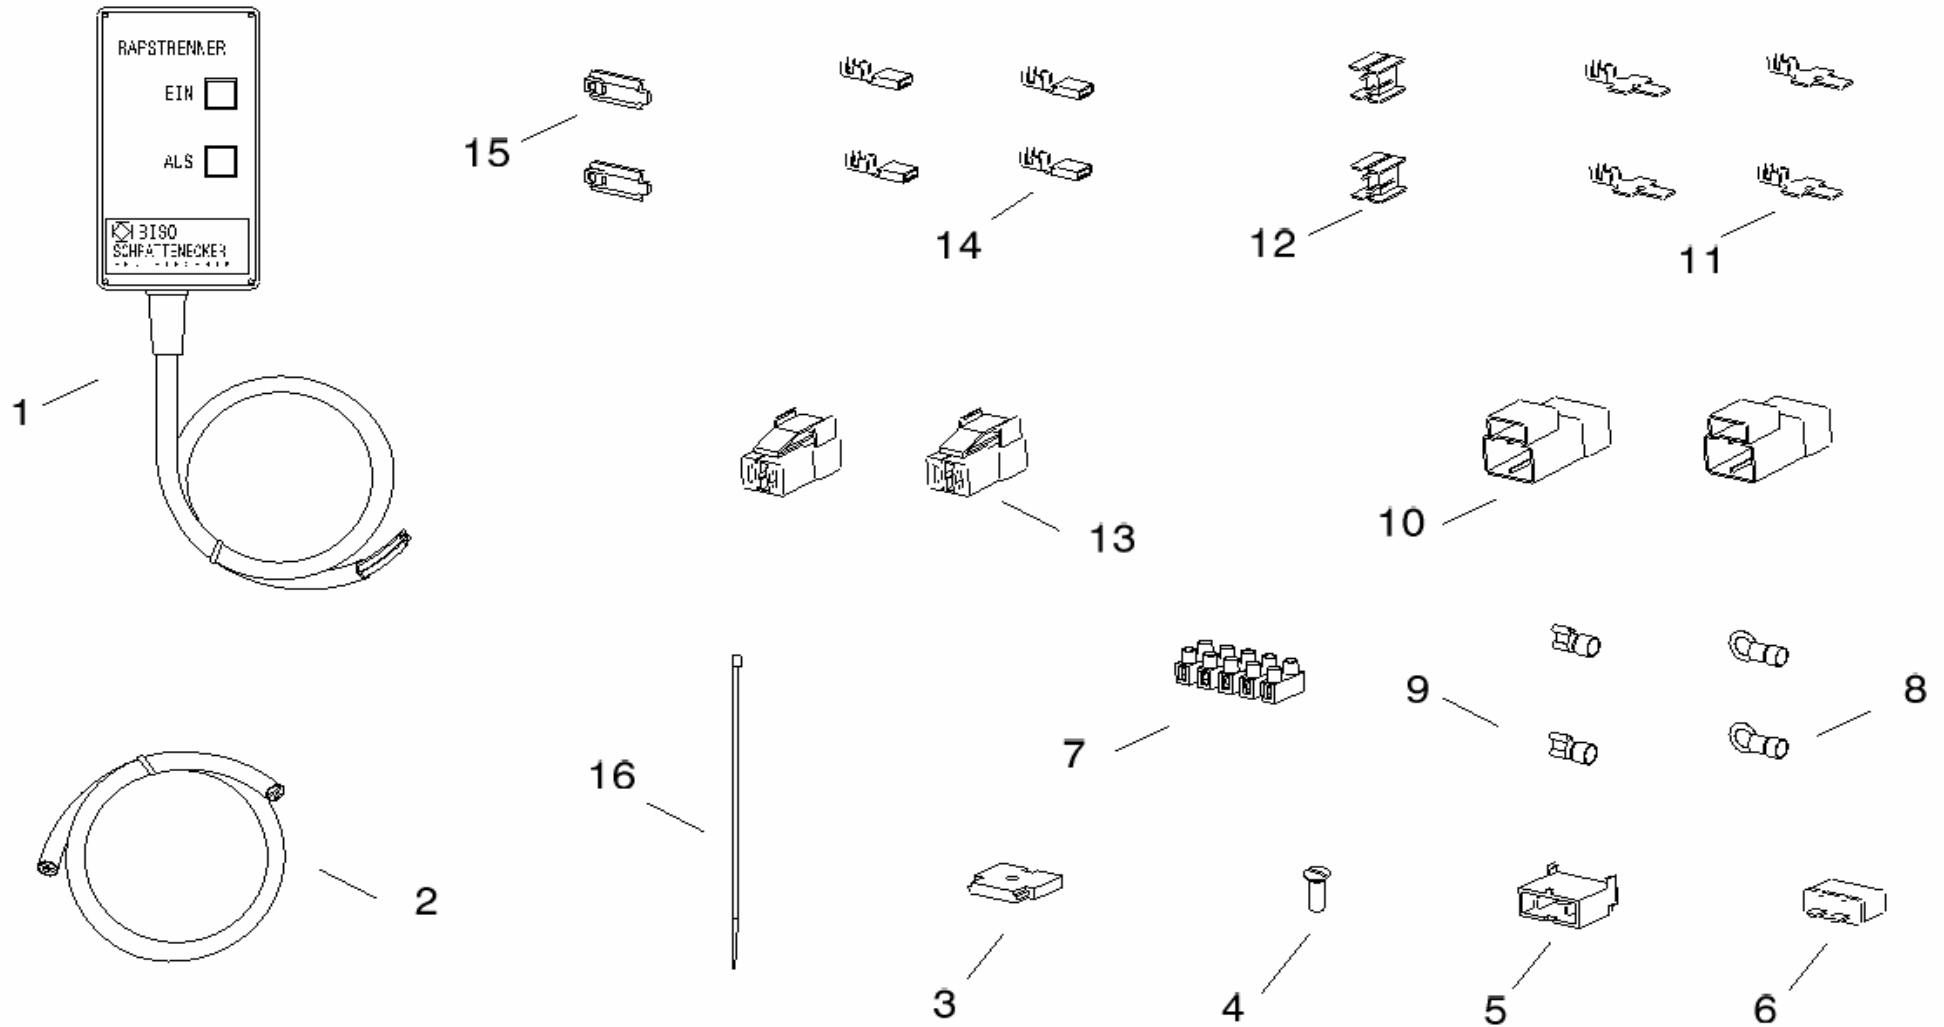

Fig.	Nummer	Stück	D	E	CZ	FR	PL	R
1	801 B01	1	Sicherungsring	Safety Ring	Pojistný kroužek	Anneau d'Arrêt	Krażek zabezpieczający	Предохранительное кольцо
2	801 B02	2	Kugellager	Ball Bearing	Kuličkové ložisko	Palier à Billes	Łożysko kulkowe	Шарикоподшипник
3	801 B04	1	Kurbellagergehäuse	Crank Placing	Uložení klik.hřídele	Ajustage Palier d'Arbre à Maniv.	Pasowanie wału korbowego	Опора коленчатого вала
4	801 B10	1	Paßfeder	Flat Key	Pero	Clavette Noyee	Sprężyna	Скользятая шпонка
5	801 B11	1	Kurbelwelle m. Klemme	Crank inkl. Clip	Kliková hřídel s objímkou	Arbre à Maniv. avec Manchon	Wał korbowy z obejmą	Коленчатый вал и зажим
6	50B 065	1	Klemmschraube	Clip Screw	Šroub objímký	Vis de Manchon	Śruba obejmý	Винт для зажима
7	50T 010	1	Federring	Spring Washer	Pružinová podložka	Rondele Grower	Podkładka sprężynująca	Пружинная шайба
1-7	801 B30	1	Kurbelwelle m. Lagerung	Crank inkl. Ball Placing	Kliková hřídel s ložisk.uložením	Arbre à Maniv. a. Ajust. Palier	Wał korbowy z pasow.łożyskowym	Коленчатый вал и опора подшип.
9	801 B13	1	Distanzring	Spacer ring	Distanční kroužek	Anneau de Distance	Krażek dystansujący	Дистанционное кольцо
10	801 B14	4	Sicherungsring	Safety Ring	Pojistný kroužek	Anneau d'Arrêt	Krażek zabezpieczający	Предохранительное кольцо
11	801 B15	4	Stützscheibe	Support Washer	Podpěrná podložka	Support-plaquette	Podpora	Опорная шайба
12	801 B16	2	Pendelkugellager	Tilt Ball Bearing	Výkyvné ložisko	Palier à Billes Basculant	Łożysko kulkowe wahadłowe	Поворотный подшипник
13	801 B17	2	Kurbelstange	Crank Schaft	Kliková hřídel	Arbre à Manivivelle	Wał korbowy	Коленчатый вал

SEITENTRENNER
BISO-Schalteneinheit mit Kabelsatz
für 1 elektrischen Trenner

GRUPPE 8-E / I.