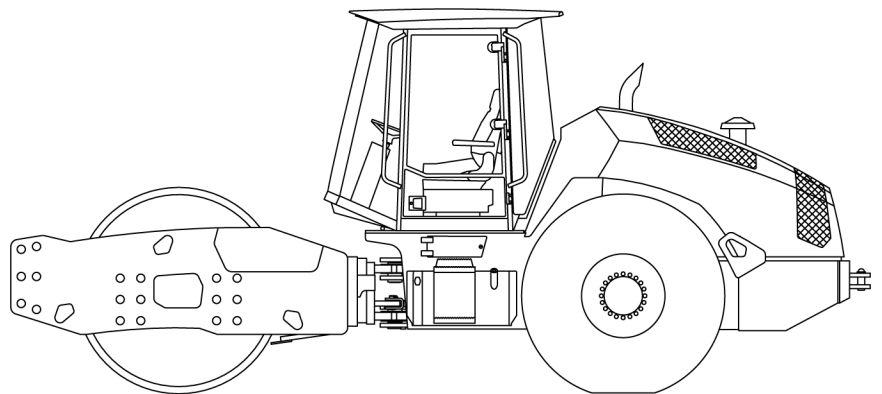

ARS 200

SINGLE DRUM ROLLER
WALZENZUG
MONOBILLE

DEUTZ TCD6.1 L6
EU STAGE IIIA / U.S. EPA Tier 3

SPARE PARTS CATALOGUE ERSATZTEILKATALOG CATALOGUE DE PIÈCES DÉTACHÉES

Edition 04/2022 ML
Product Identification Number 3029297 -