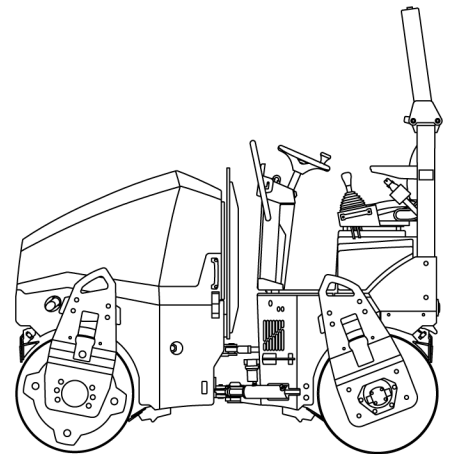

ARX 23.1

TANDEM ROLLER
TANDEMWALZE
DOUBLE BILLES CHÂSSIS FIXE

KUBOTA D1703-M-DI-E4B
EU STAGE V / U.S. EPA Tier 4f

SPARE PARTS CATALOGUE ERSATZTEILKATALOG CATALOGUE DE PIÈCES DÉTACHÉES

Edition 01/2022 ML
Product Identification Number 3024862 -