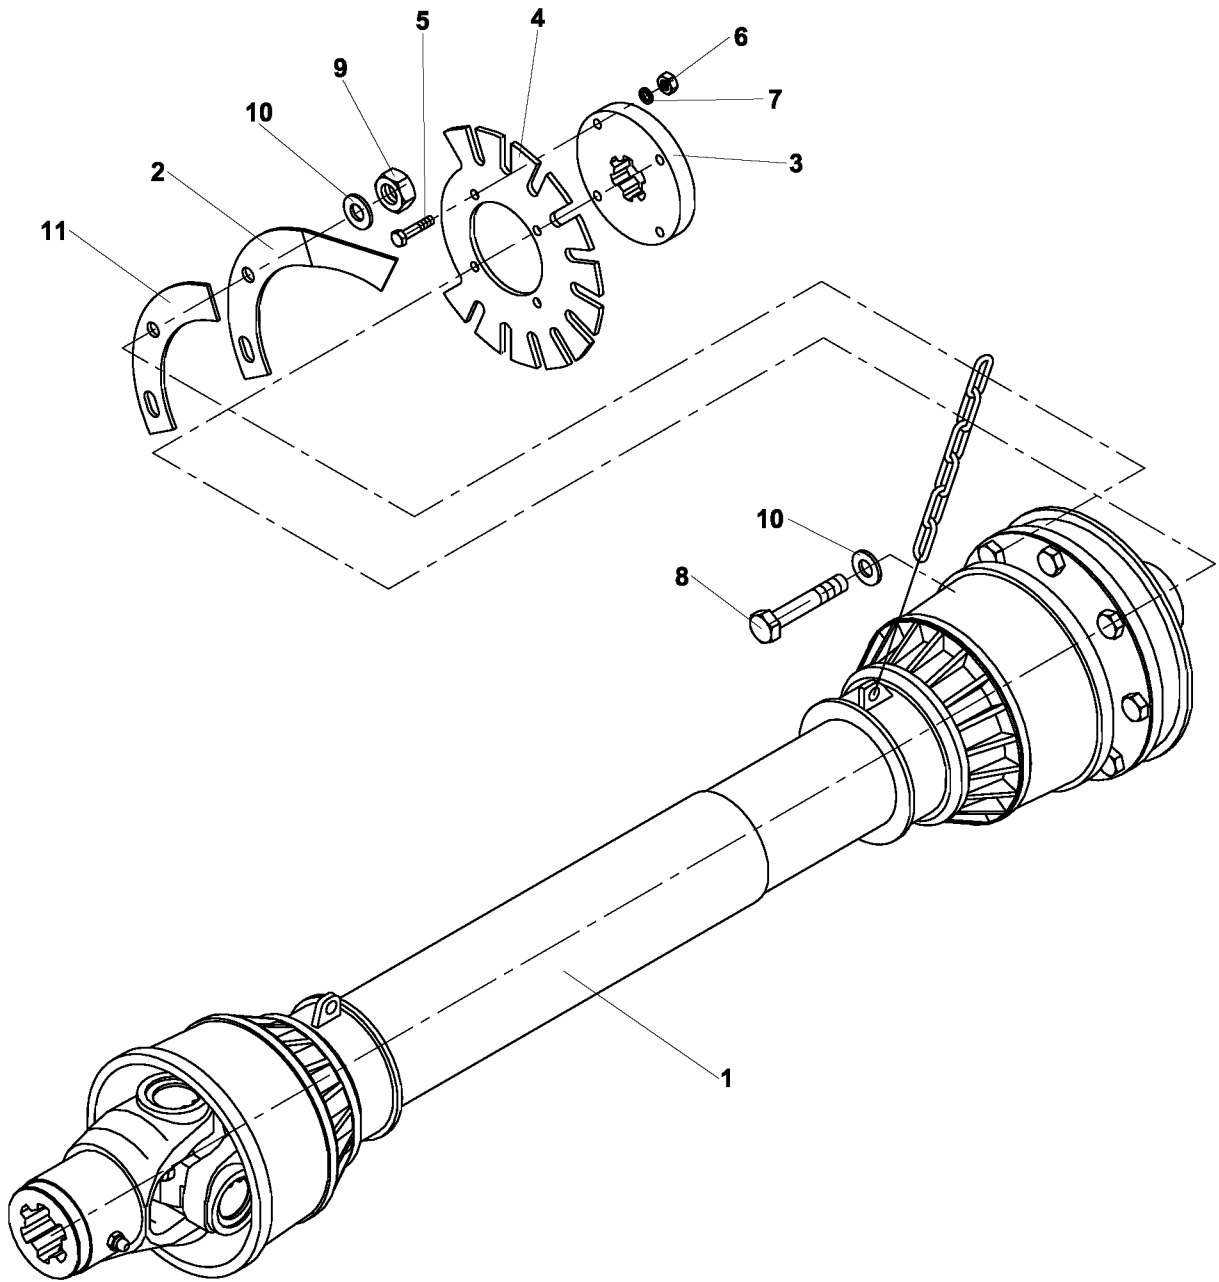

CLICK HERE TO **DOWNLOAD** THE COMPLETE MANUAL

17

33

37

SEZNAM SOUČÁSTÍ PODLE OBJEDNACÍCH ČÍSEL

Objednací číslo	Název součásti	Číslo skupiny
0011121	Šroub-6hr. M6x30-5.8-A2L	23,42
0011572	Šroub-6hr. M12x25-8.8-A3L	6,29
0012298	Šroub-6hr. M12x30-8.8-A3L	8,15,45,46
0013156	Matice-6hr. M16-6-A3L	21
0013310	Matice-6hr. M12-8-A3L	5,8,10,29,35
0013926	Podložka 12	5,8,10,29,35,43,45
0014069	Závlačka 3.2x20	28
0014410	Šroub M12x20-5.8-A2L	4,5
0014927	Hadice 1SN13x2000/FL43B	36
0015554	Ventil VRFC3-VF10	36
0018315	Gufero 50x65x8	15
0019063	Zátka M22x1.5	6
0022088	Matice-6hr M12-5-A3L	43
0022935	Šroub-6hr. M8x20-4.6-A2L	14,40
0023078	Šroub M8x12-5.8-A2L	8
0023529	Šroub-6hr. M6x12-5.8-A2L	15,16,17
0026235	Šroub-6hr. M10x20-8.8-A3L	2,5,27,30
0032472	Pružný kolík 6x28-A-St	6,7
0032901	Průchodka 22x2	14
0033418	Šroub-6hr. M10x25-4.6-A3L	1,4,5,6,16
0033462	Šroub-6hr. M12x55-8.8-A3L	29
0033572	Šroub-6hr. M6x60-4.6-A2L	11
0034089	Šroub-6hr. M10x30-8.8-A3L	5,29
0034309	Držadlo Grilan C43461 111744	16
0034694	Šroub-6hr. M12x35-8.8-A3L	8,10
0034793	Šroub-zap. M6x30-5.8-A2L	16
0035585	Matice M10x1	6
0035739	Závlačka 2.5x28	6
0036597	Zátka M22x1.5 d.záv.14mm	6,9
0038918	Svorka 669102	28,33
0039886	Článek spojovací 16 B-1	5,8,15,34
0040392	Kolík 10x20	9
0040458	Podložka 6.6	4,15,16,18,21,43
0040766	Šroub M5x16 5.8	13
0041316	Průchodka 18x2	4
0042174	Závlačka 3.2x25	33
0046684	Šroub-6hr. M12x45-8.8-A3L	35
0046827	Šroub-6hr. M10x70-8.8-A3L	23
0046827	Šroub-6hr. M10x70-8.8-A3L	42
0052338	Kolík plo6.3 typ7212-03SEZ	13
0052492	Šroub-6hr. M12x70-8.8-A3L	5
0055055	Šroub-6hr. M10x40-8.8-A3L	31
0055308	Kroužek těsnící 21x27	33
0057761	Kroužek O 26x2	6
0060027	Držadlo -velo-25-AXS 40207-PND	28
0060720	Kroužek O 32x2	15
0061820	Šroub M6x16-8.8-A2L	36
0061963	Hřeb 3x6	31
0067936	Šroub-6hr. M12x40-8.8-A3L	4
0068167	Šroub-zap. M5x20-5.8-A2L	14,40
0068277	Šroub-6hr. M6x30-4.6-A2L	1,12
0068321	Šroub-6hr. M16x70-4.6-A3L	21
0068409	Matice-6hr. M6-8-A2L	4,11,12,18,23,29,30,35,42
0068640	Pružný kolík 8x55-A-St	11
0069212	Ložisko 6308	6,15
0071258	Žárovka 12V, R10W-BA15s	14
0071346	Šroub M6x16	4,40
0072248	Kroužek těsnící 16x20	1
0072787	Šroub-6hr. M10x50-8.8-A3L	31
0077099	Šroub 4.2x13	14
0083446	Pružina taž. 2.5 1 9746 015	43
0086812	Kroužek těsnící 22x27	29,31
0089617	Hadice1SN10x2000/FQ13B-18x1.5/FQ13B-18x1.5	1
0092785	Šroub 3.9x13	1
0097834	Kulička 9.525-100 (3/8)	6
0099550	Držák zástrčky RK12	1,29,36
0099869	Ložisko 6307 2RS	15
0102938	Průchodka 5.5x2	43