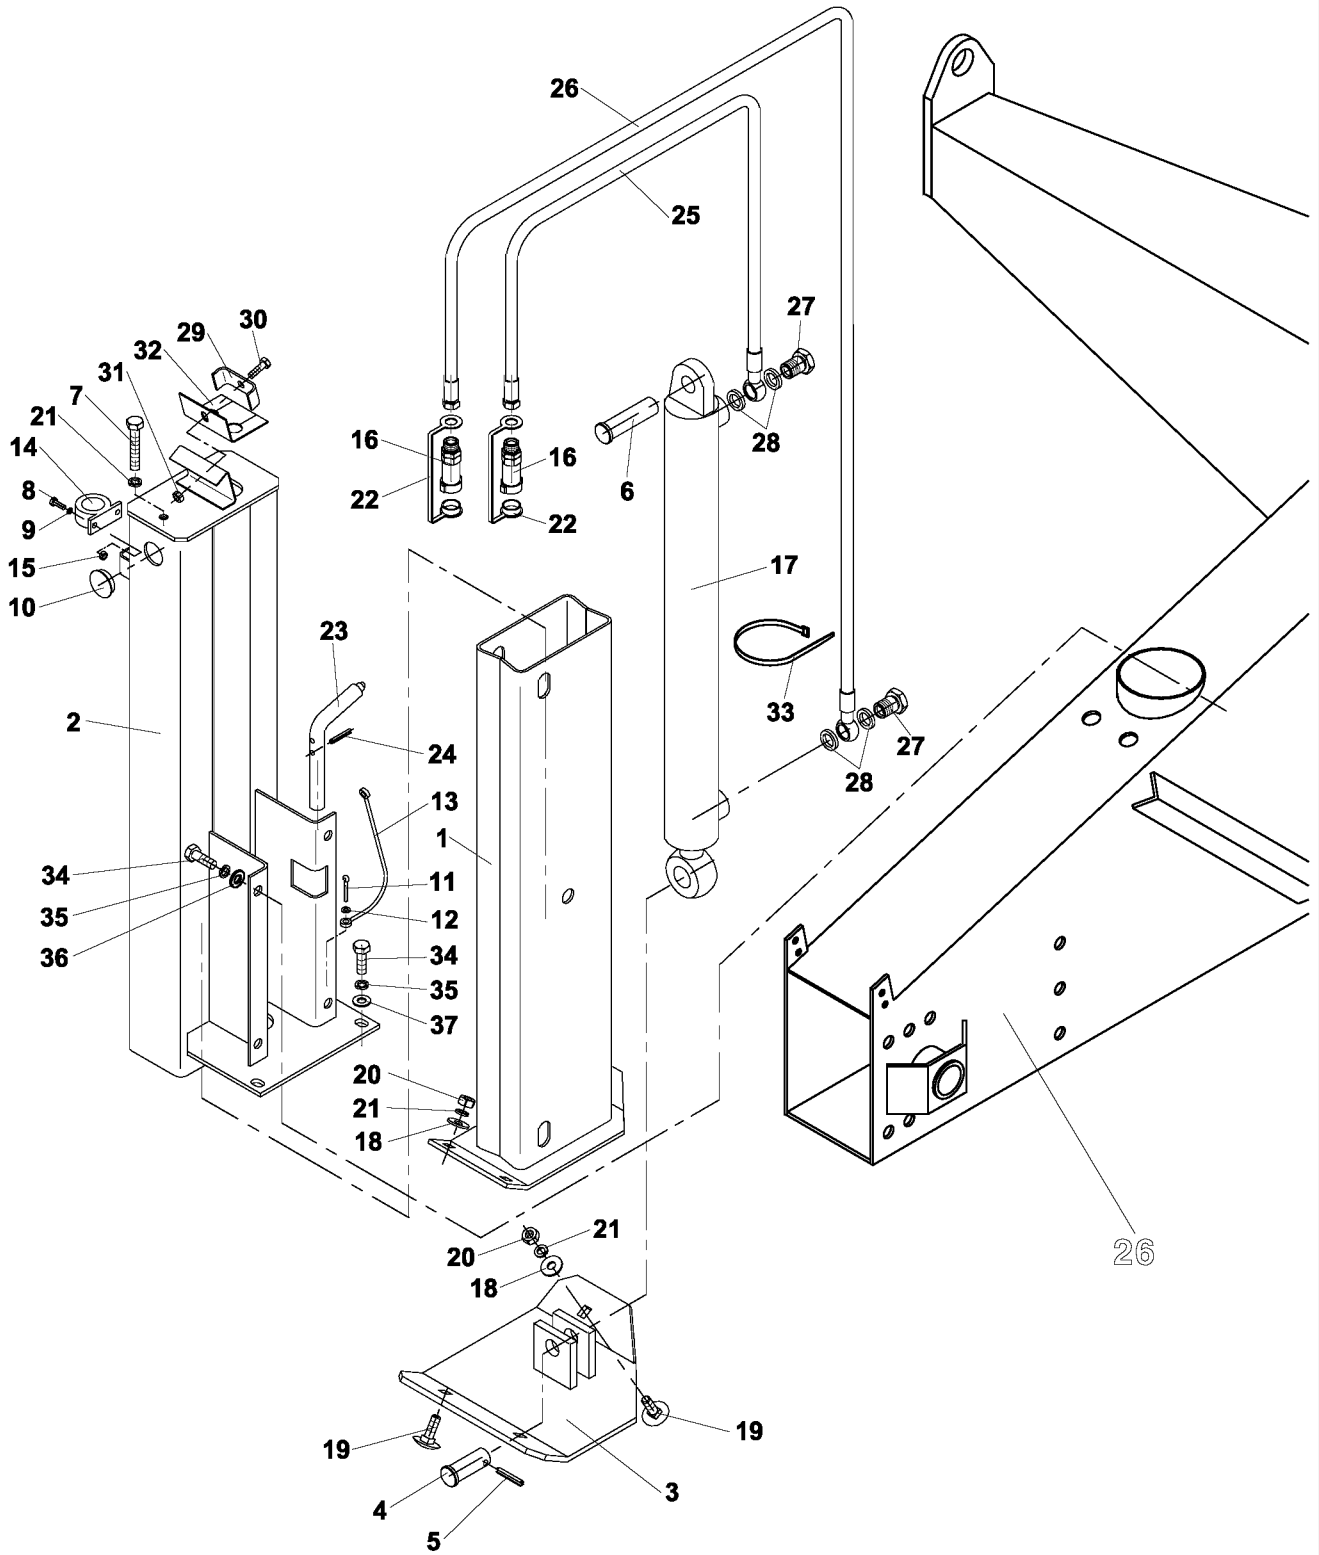

CLICK HERE TO **DOWNLOAD** THE COMPLETE MANUAL

17

33

37

SEZNAM SOUČÁSTÍ PODLE OBJEDNACÍCH ČÍSEL

Objednací číslo	Název součásti	Číslo skupiny
0011121	Šroub-6hr. M6x30-5.8-A2L	23,42
0011572	Šroub-6hr. M12x25-8.8-A3L	6,29
0012298	Šroub-6hr. M12x30-8.8-A3L	8,15,45,46
0013156	Matice-6hr. M16-6-A3L	21
0013310	Matice-6hr. M12-8-A3L	5,8,10,29,35
0013926	Podložka 12	5,8,10,29,35,43,45
0014069	Závlačka 3.2x20	28
0014410	Šroub M12x20-5.8-A2L	4,5
0014927	Hadice 1SN13x2000/FL43B	36
0015554	Ventil VRFC3-VF10	36
0018315	Gufero 50x65x8	15
0019063	Zátka M22x1.5	6
0022088	Matice-6hr M12-5-A3L	43
0022935	Šroub-6hr. M8x20-4.6-A2L	14,40
0023078	Šroub M8x12-5.8-A2L	8
0023529	Šroub-6hr. M6x12-5.8-A2L	15,16,17
0026235	Šroub-6hr. M10x20-8.8-A3L	2,5,27,30
0032472	Pružný kolík 6x28-A-St	6,7
0032901	Průchodka 22x2	14
0033418	Šroub-6hr. M10x25-4.6-A3L	1,4,5,6,16
0033462	Šroub-6hr. M12x55-8.8-A3L	29
0033572	Šroub-6hr. M6x60-4.6-A2L	11
0034089	Šroub-6hr. M10x30-8.8-A3L	5,29
0034309	Držadlo Grilan C43461 111744	16
0034694	Šroub-6hr. M12x35-8.8-A3L	8,10
0034793	Šroub-zap. M6x30-5.8-A2L	16
0035585	Matice M10x1	6
0035739	Závlačka 2.5x28	6
0036597	Zátka M22x1.5 d.záv.14mm	6,9
0038918	Svorka 669102	28,33
0039886	Článek spojovací 16 B-1	5,8,15,34
0040392	Kolík 10x20	9
0040458	Podložka 6.6	4,15,16,18,21,43
0040766	Šroub M5x16 5.8	13
0041316	Průchodka 18x2	4
0042174	Závlačka 3.2x25	33
0046684	Šroub-6hr. M12x45-8.8-A3L	35
0046827	Šroub-6hr. M10x70-8.8-A3L	23
0046827	Šroub-6hr. M10x70-8.8-A3L	42
0052338	Kolík plo6.3 typ7212-03SEZ	13
0052492	Šroub-6hr. M12x70-8.8-A3L	5
0055055	Šroub-6hr. M10x40-8.8-A3L	31
0055308	Kroužek těsnící 21x27	33
0057761	Kroužek O 26x2	6
0060027	Držadlo -velo-25-AXS 40207-PND	28
0060720	Kroužek O 32x2	15
0061820	Šroub M6x16-8.8-A2L	36
0061963	Hřeb 3x6	31
0067936	Šroub-6hr. M12x40-8.8-A3L	4
0068167	Šroub-zap. M5x20-5.8-A2L	14,40
0068277	Šroub-6hr. M6x30-4.6-A2L	1,12
0068321	Šroub-6hr. M16x70-4.6-A3L	21
0068409	Matice-6hr. M6-8-A2L	4,11,12,18,23,29,30,35,42
0068640	Pružný kolík 8x55-A-St	11
0069212	Ložisko 6308	6,15
0071258	Žárovka 12V, R10W-BA15s	14
0071346	Šroub M6x16	4,40
0072248	Kroužek těsnící 16x20	1
0072787	Šroub-6hr. M10x50-8.8-A3L	31
0077099	Šroub 4.2x13	14
0083446	Pružina taž. 2.5 1 9746 015	43
0086812	Kroužek těsnící 22x27	29,31
0089617	Hadice1SN10x2000/FQ13B-18x1.5/FQ13B-18x1.5	1
0092785	Šroub 3.9x13	1
0097834	Kulička 9.525-100 (3/8)	6
0099550	Držák zástrčky RK12	1,29,36
0099869	Ložisko 6307 2RS	15
0102938	Průchodka 5.5x2	43