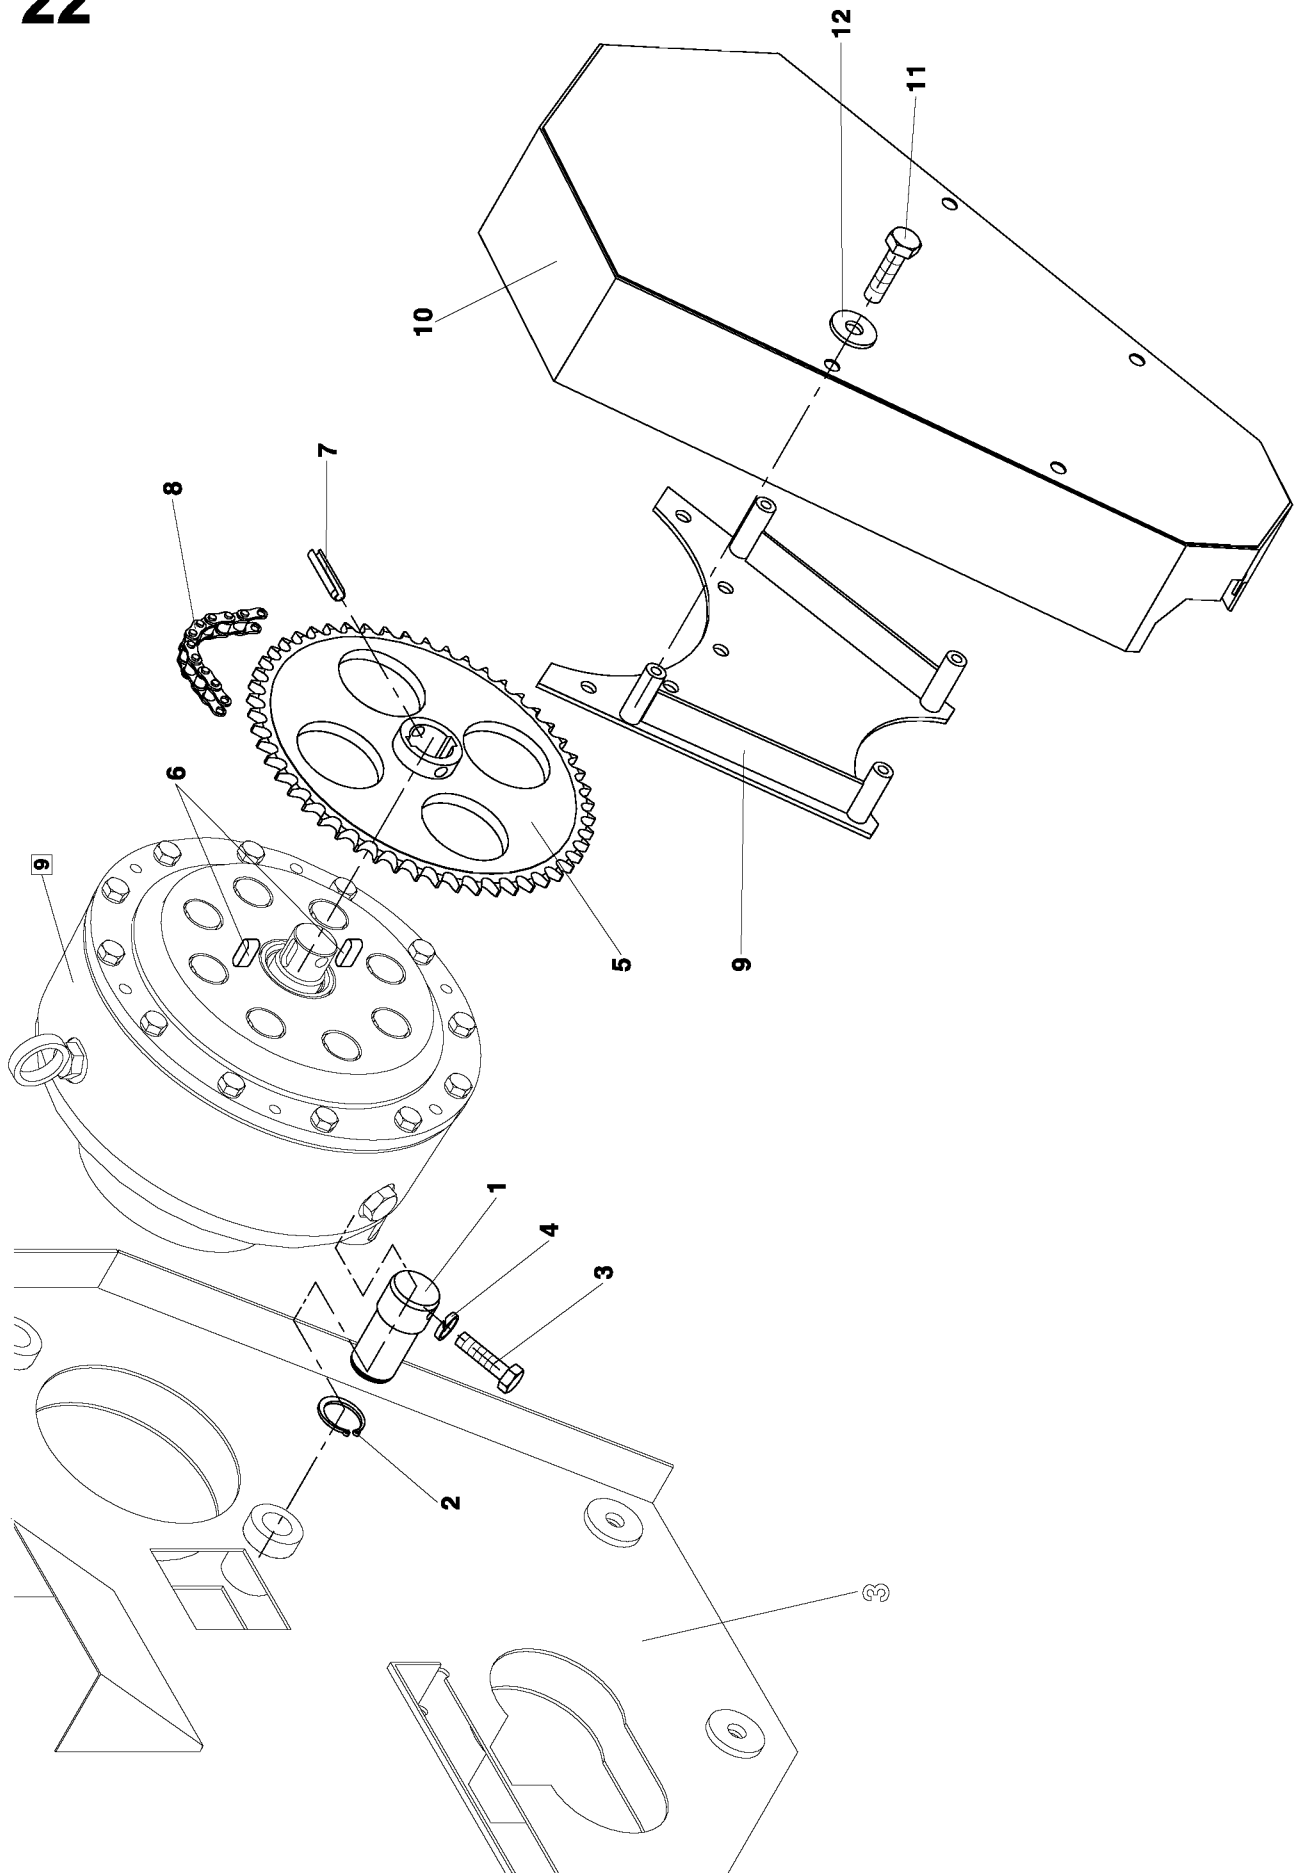

CLICK HERE TO **DOWNLOAD** THE COMPLETE MANUAL

17

33

37

SEZNAM SOUČÁSTÍ PODLE OBJEDNACÍCH ČÍSEL

Objednací číslo	Název součásti	Číslo skupiny
0011121	Šroub-6hr. M6x30-5.8-A2L	23,42
0011572	Šroub-6hr. M12x25-8.8-A3L	6,29
0012298	Šroub-6hr. M12x30-8.8-A3L	8,15,45,46
0013156	Matice-6hr. M16-6-A3L	21
0013310	Matice-6hr. M12-8-A3L	5,8,10,29,35
0013926	Podložka 12	5,8,10,29,35,43,45
0014069	Závlačka 3.2x20	28
0014410	Šroub M12x20-5.8-A2L	4,5
0014927	Hadice 1SN13x2000/FL43B	36
0015554	Ventil VRFC3-VF10	36
0018315	Gufero 50x65x8	15
0019063	Zátka M22x1.5	6
0022088	Matice-6hr M12-5-A3L	43
0022935	Šroub-6hr. M8x20-4.6-A2L	14,40
0023078	Šroub M8x12-5.8-A2L	8
0023529	Šroub-6hr. M6x12-5.8-A2L	15,16,17
0026235	Šroub-6hr. M10x20-8.8-A3L	2,5,27,30
0032472	Pružný kolík 6x28-A-St	6,7
0032901	Průchodka 22x2	14
0033418	Šroub-6hr. M10x25-4.6-A3L	1,4,5,6,16
0033462	Šroub-6hr. M12x55-8.8-A3L	29
0033572	Šroub-6hr. M6x60-4.6-A2L	11
0034089	Šroub-6hr. M10x30-8.8-A3L	5,29
0034309	Držadlo Grilan C43461 111744	16
0034694	Šroub-6hr. M12x35-8.8-A3L	8,10
0034793	Šroub-zap. M6x30-5.8-A2L	16
0035585	Matice M10x1	6
0035739	Závlačka 2.5x28	6
0036597	Zátka M22x1.5 d.záv.14mm	6,9
0038918	Svorka 669102	28,33
0039886	Článek spojovací 16 B-1	5,8,15,34
0040392	Kolík 10x20	9
0040458	Podložka 6.6	4,15,16,18,21,43
0040766	Šroub M5x16 5.8	13
0041316	Průchodka 18x2	4
0042174	Závlačka 3.2x25	33
0046684	Šroub-6hr. M12x45-8.8-A3L	35
0046827	Šroub-6hr. M10x70-8.8-A3L	23
0046827	Šroub-6hr. M10x70-8.8-A3L	42
0052338	Kolík plo6.3 typ7212-03SEZ	13
0052492	Šroub-6hr. M12x70-8.8-A3L	5
0055055	Šroub-6hr. M10x40-8.8-A3L	31
0055308	Kroužek těsnící 21x27	33
0057761	Kroužek O 26x2	6
0060027	Držadlo -velo-25-AXS 40207-PND	28
0060720	Kroužek O 32x2	15
0061820	Šroub M6x16-8.8-A2L	36
0061963	Hřeb 3x6	31
0067936	Šroub-6hr. M12x40-8.8-A3L	4
0068167	Šroub-zap. M5x20-5.8-A2L	14,40
0068277	Šroub-6hr. M6x30-4.6-A2L	1,12
0068321	Šroub-6hr. M16x70-4.6-A3L	21
0068409	Matice-6hr. M6-8-A2L	4,11,12,18,23,29,30,35,42
0068640	Pružný kolík 8x55-A-St	11
0069212	Ložisko 6308	6,15
0071258	Žárovka 12V, R10W-BA15s	14
0071346	Šroub M6x16	4,40
0072248	Kroužek těsnící 16x20	1
0072787	Šroub-6hr. M10x50-8.8-A3L	31
0077099	Šroub 4.2x13	14
0083446	Pružina taž. 2.5 1 9746 015	43
0086812	Kroužek těsnící 22x27	29,31
0089617	Hadice1SN10x2000/FQ13B-18x1.5/FQ13B-18x1.5	1
0092785	Šroub 3.9x13	1
0097834	Kulička 9.525-100 (3/8)	6
0099550	Držák zástrčky RK12	1,29,36
0099869	Ložisko 6307 2RS	15
0102938	Průchodka 5.5x2	43