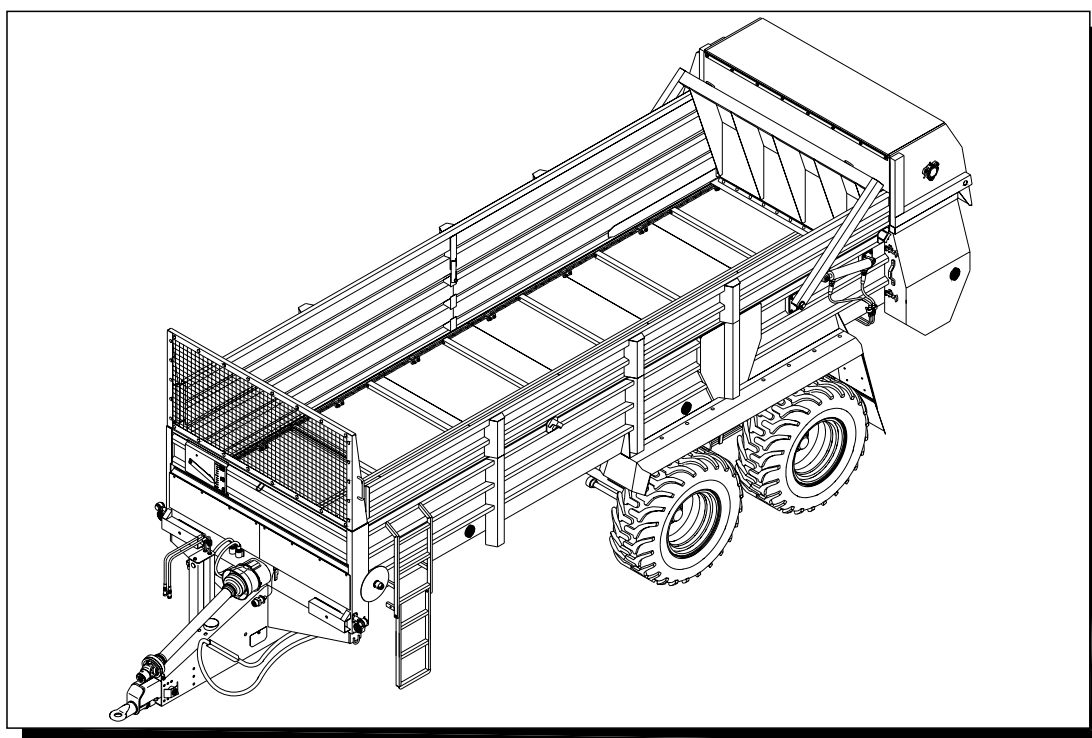

RA-140

Rozmetadlo hnoje
Manure spreader
Stalldungstreuer
Epandeur du fumier

Katalog dílů
Catalog of parts
Katalog der Teile
Catalogue des pièces

0313346
AGROSTROJ Pelhřimov, a.s.
U nádraží 1967
393 12 Pelhřimov