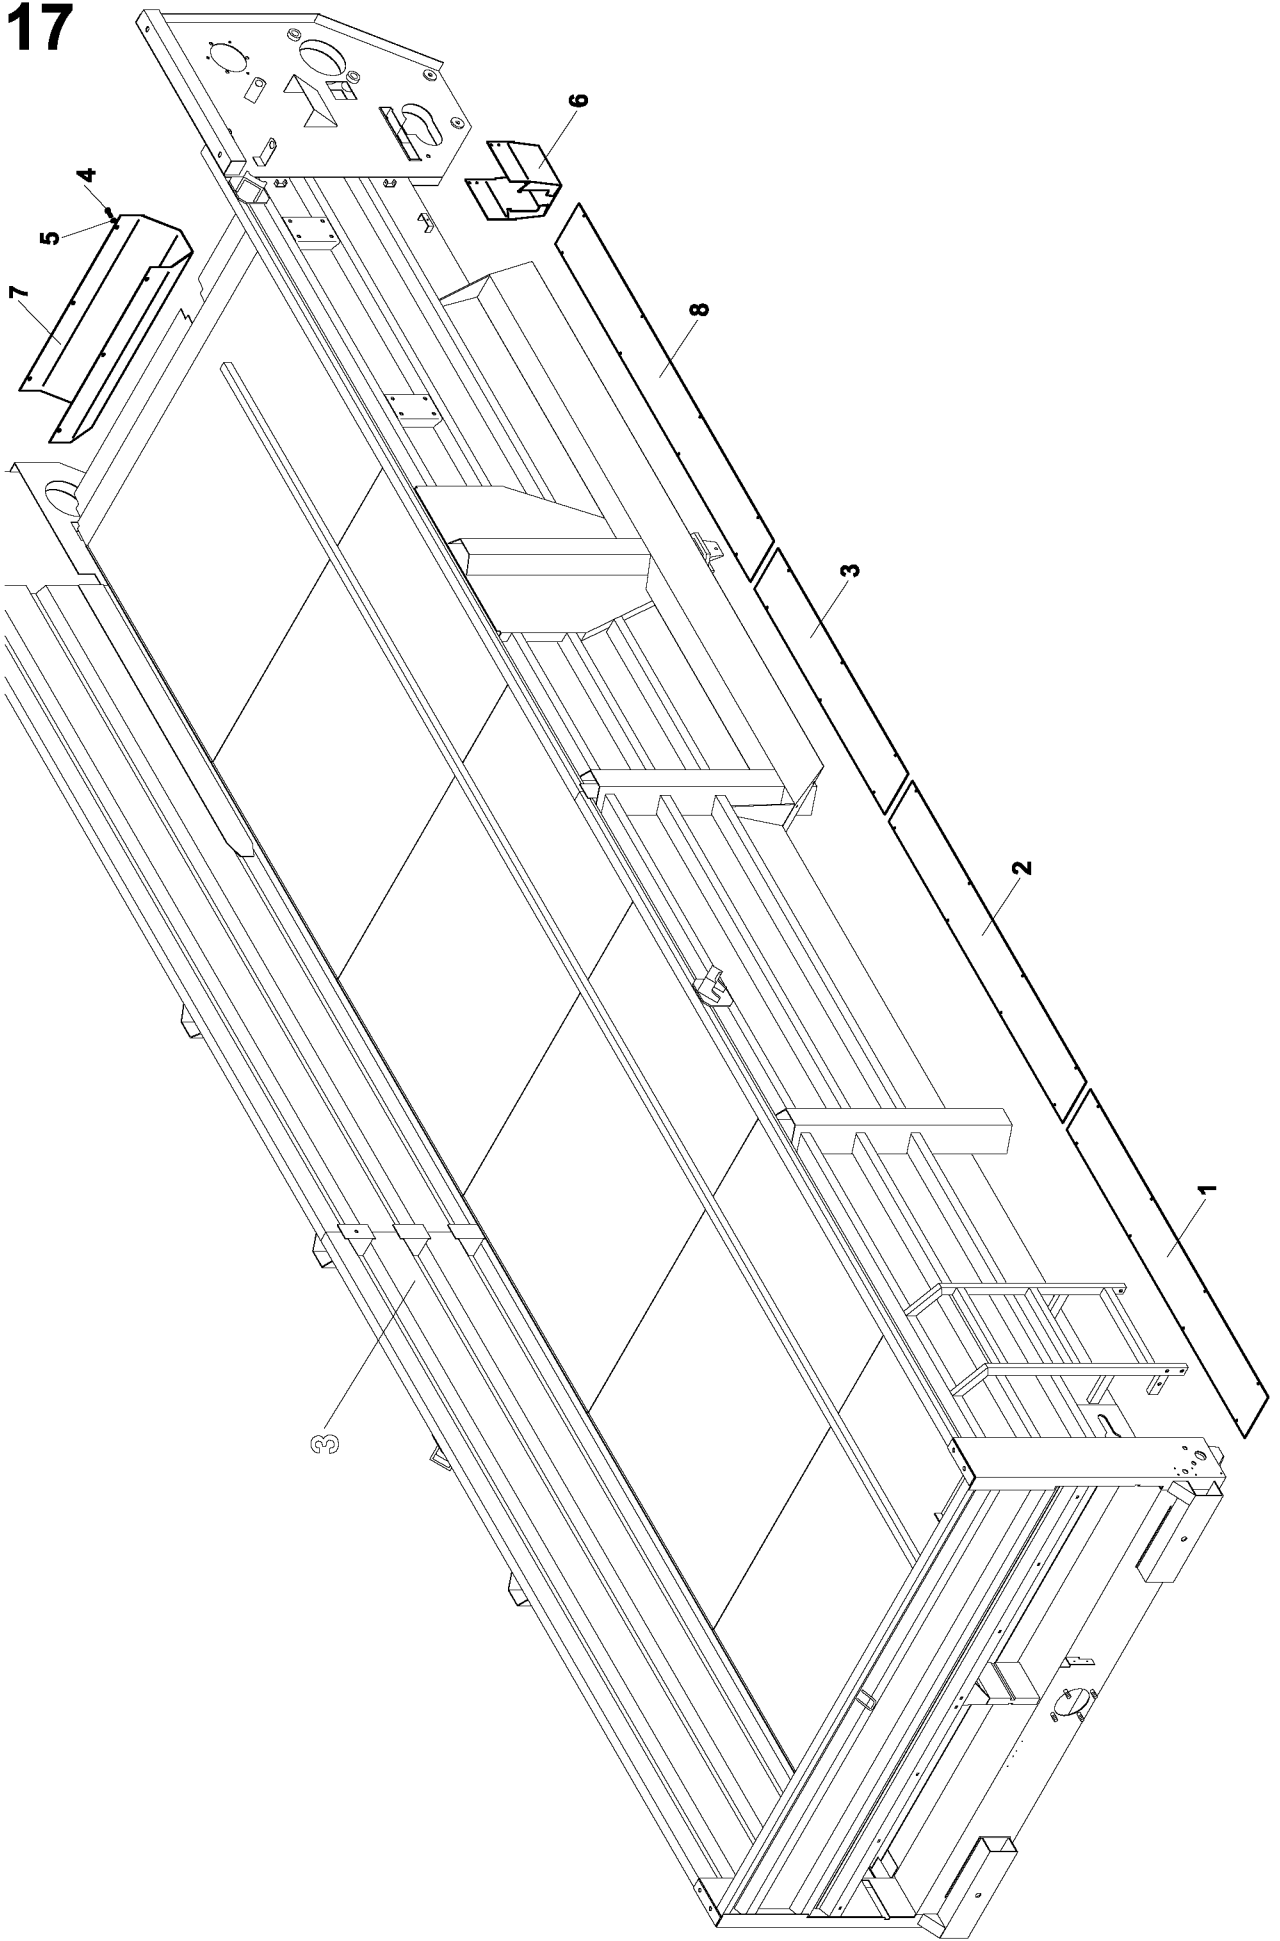

CLICK HERE TO **DOWNLOAD** THE COMPLETE MANUAL

17

33

37

SEZNAM SOUČÁSTÍ PODLE OBJEDNACÍCH ČÍSEL

Objednací číslo	Název součásti	Číslo skupiny
0011121	Šroub-6hr. M6x30-5.8-A2L	23,42
0011572	Šroub-6hr. M12x25-8.8-A3L	6,29
0012298	Šroub-6hr. M12x30-8.8-A3L	8,15,45,46
0013156	Matice-6hr. M16-6-A3L	21
0013310	Matice-6hr. M12-8-A3L	5,8,10,29,35
0013926	Podložka 12	5,8,10,29,35,43,45
0014069	Závlačka 3.2x20	28
0014410	Šroub M12x20-5.8-A2L	4,5
0014927	Hadice 1SN13x2000/FL43B	36
0015554	Ventil VRFC3-VF10	36
0018315	Gufero 50x65x8	15
0019063	Zátka M22x1.5	6
0022088	Matice-6hr M12-5-A3L	43
0022935	Šroub-6hr. M8x20-4.6-A2L	14,40
0023078	Šroub M8x12-5.8-A2L	8
0023529	Šroub-6hr. M6x12-5.8-A2L	15,16,17
0026235	Šroub-6hr. M10x20-8.8-A3L	2,5,27,30
0032472	Pružný kolík 6x28-A-St	6,7
0032901	Průchodka 22x2	14
0033418	Šroub-6hr. M10x25-4.6-A3L	1,4,5,6,16
0033462	Šroub-6hr. M12x55-8.8-A3L	29
0033572	Šroub-6hr. M6x60-4.6-A2L	11
0034089	Šroub-6hr. M10x30-8.8-A3L	5,29
0034309	Držadlo Grilan C43461 111744	16
0034694	Šroub-6hr. M12x35-8.8-A3L	8,10
0034793	Šroub-zap. M6x30-5.8-A2L	16
0035585	Matice M10x1	6
0035739	Závlačka 2.5x28	6
0036597	Zátka M22x1.5 d.záv.14mm	6,9
0038918	Svorka 669102	28,33
0039886	Článek spojovací 16 B-1	5,8,15,34
0040392	Kolík 10x20	9
0040458	Podložka 6.6	4,15,16,18,21,43
0040766	Šroub M5x16 5.8	13
0041316	Průchodka 18x2	4
0042174	Závlačka 3.2x25	33
0046684	Šroub-6hr. M12x45-8.8-A3L	35
0046827	Šroub-6hr. M10x70-8.8-A3L	23
0046827	Šroub-6hr. M10x70-8.8-A3L	42
0052338	Kolík plo6.3 typ7212-03SEZ	13
0052492	Šroub-6hr. M12x70-8.8-A3L	5
0055055	Šroub-6hr. M10x40-8.8-A3L	31
0055308	Kroužek těsnící 21x27	33
0057761	Kroužek O 26x2	6
0060027	Držadlo -velo-25-AXS 40207-PND	28
0060720	Kroužek O 32x2	15
0061820	Šroub M6x16-8.8-A2L	36
0061963	Hřeb 3x6	31
0067936	Šroub-6hr. M12x40-8.8-A3L	4
0068167	Šroub-zap. M5x20-5.8-A2L	14,40
0068277	Šroub-6hr. M6x30-4.6-A2L	1,12
0068321	Šroub-6hr. M16x70-4.6-A3L	21
0068409	Matice-6hr. M6-8-A2L	4,11,12,18,23,29,30,35,42
0068640	Pružný kolík 8x55-A-St	11
0069212	Ložisko 6308	6,15
0071258	Žárovka 12V, R10W-BA15s	14
0071346	Šroub M6x16	4,40
0072248	Kroužek těsnící 16x20	1
0072787	Šroub-6hr. M10x50-8.8-A3L	31
0077099	Šroub 4.2x13	14
0083446	Pružina taž. 2.5 1 9746 015	43
0086812	Kroužek těsnící 22x27	29,31
0089617	Hadice1SN10x2000/FQ13B-18x1.5/FQ13B-18x1.5	1
0092785	Šroub 3.9x13	1
0097834	Kulička 9.525-100 (3/8)	6
0099550	Držák zástrčky RK12	1,29,36
0099869	Ložisko 6307 2RS	15
0102938	Průchodka 5.5x2	43