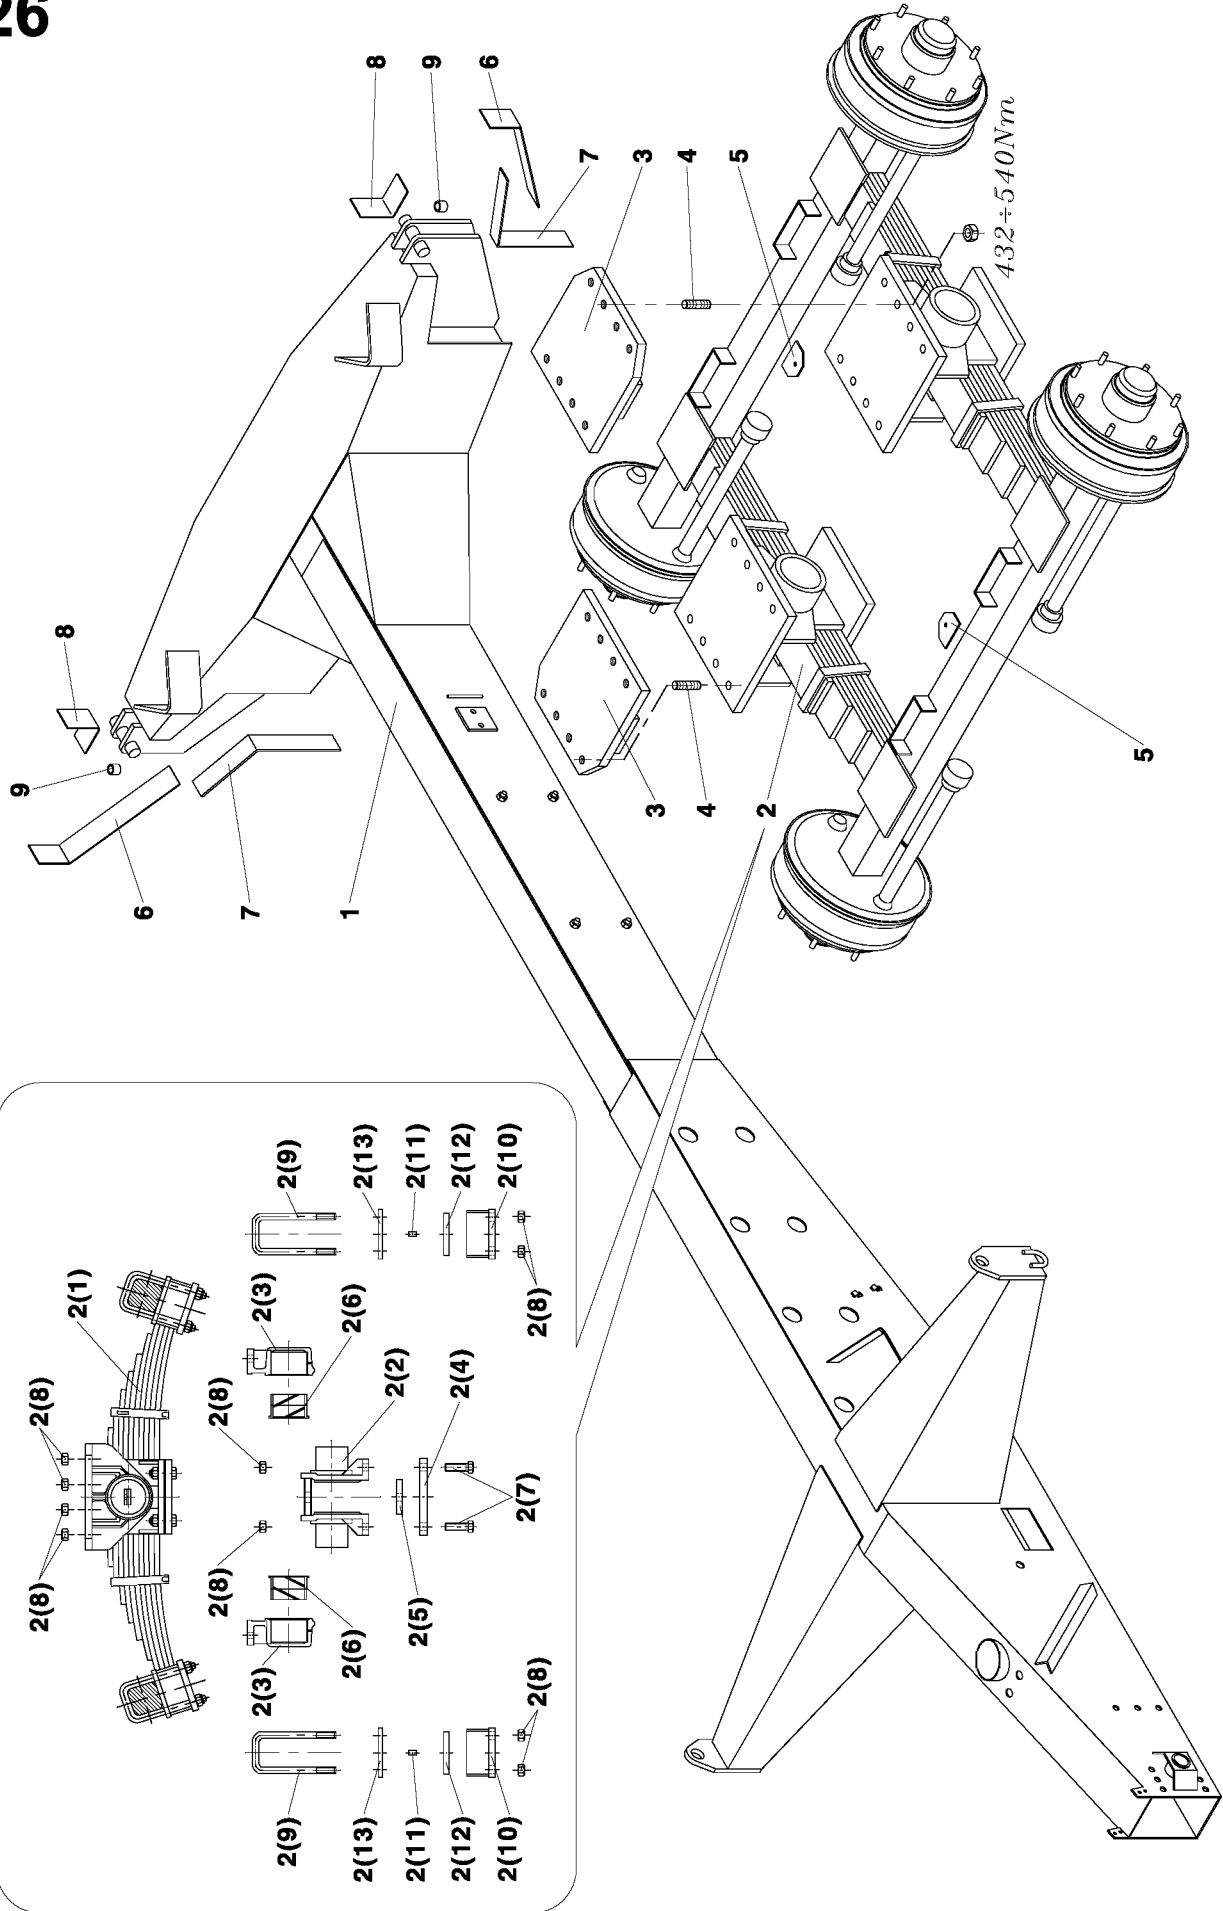

CLICK HERE TO **DOWNLOAD** THE COMPLETE MANUAL

17

33

37

SEZNAM SOUČÁSTÍ PODLE OBJEDNACÍCH ČÍSEL

Objednací číslo	Název součásti	Číslo skupiny
0011121	Šroub-6hr. M6x30-5.8-A2L	23,42
0011572	Šroub-6hr. M12x25-8.8-A3L	6,29
0012298	Šroub-6hr. M12x30-8.8-A3L	8,15,45,46
0013156	Matice-6hr. M16-6-A3L	21
0013310	Matice-6hr. M12-8-A3L	5,8,10,29,35
0013926	Podložka 12	5,8,10,29,35,43,45
0014069	Závlačka 3.2x20	28
0014410	Šroub M12x20-5.8-A2L	4,5
0014927	Hadice 1SN13x2000/FL43B	36
0015554	Ventil VRFC3-VF10	36
0018315	Gufero 50x65x8	15
0019063	Zátka M22x1.5	6
0022088	Matice-6hr M12-5-A3L	43
0022935	Šroub-6hr. M8x20-4.6-A2L	14,40
0023078	Šroub M8x12-5.8-A2L	8
0023529	Šroub-6hr. M6x12-5.8-A2L	15,16,17
0026235	Šroub-6hr. M10x20-8.8-A3L	2,5,27,30
0032472	Pružný kolík 6x28-A-St	6,7
0032901	Průchodka 22x2	14
0033418	Šroub-6hr. M10x25-4.6-A3L	1,4,5,6,16
0033462	Šroub-6hr. M12x55-8.8-A3L	29
0033572	Šroub-6hr. M6x60-4.6-A2L	11
0034089	Šroub-6hr. M10x30-8.8-A3L	5,29
0034309	Držadlo Grilan C43461 111744	16
0034694	Šroub-6hr. M12x35-8.8-A3L	8,10
0034793	Šroub-zap. M6x30-5.8-A2L	16
0035585	Matice M10x1	6
0035739	Závlačka 2.5x28	6
0036597	Zátka M22x1.5 d.záv.14mm	6,9
0038918	Svorka 669102	28,33
0039886	Článek spojovací 16 B-1	5,8,15,34
0040392	Kolík 10x20	9
0040458	Podložka 6.6	4,15,16,18,21,43
0040766	Šroub M5x16 5.8	13
0041316	Průchodka 18x2	4
0042174	Závlačka 3.2x25	33
0046684	Šroub-6hr. M12x45-8.8-A3L	35
0046827	Šroub-6hr. M10x70-8.8-A3L	23
0046827	Šroub-6hr. M10x70-8.8-A3L	42
0052338	Kolík plo6.3 typ7212-03SEZ	13
0052492	Šroub-6hr. M12x70-8.8-A3L	5
0055055	Šroub-6hr. M10x40-8.8-A3L	31
0055308	Kroužek těsnící 21x27	33
0057761	Kroužek O 26x2	6
0060027	Držadlo -velo-25-AXS 40207-PND	28
0060720	Kroužek O 32x2	15
0061820	Šroub M6x16-8.8-A2L	36
0061963	Hřeb 3x6	31
0067936	Šroub-6hr. M12x40-8.8-A3L	4
0068167	Šroub-zap. M5x20-5.8-A2L	14,40
0068277	Šroub-6hr. M6x30-4.6-A2L	1,12
0068321	Šroub-6hr. M16x70-4.6-A3L	21
0068409	Matice-6hr. M6-8-A2L	4,11,12,18,23,29,30,35,42
0068640	Pružný kolík 8x55-A-St	11
0069212	Ložisko 6308	6,15
0071258	Žárovka 12V, R10W-BA15s	14
0071346	Šroub M6x16	4,40
0072248	Kroužek těsnící 16x20	1
0072787	Šroub-6hr. M10x50-8.8-A3L	31
0077099	Šroub 4.2x13	14
0083446	Pružina taž. 2.5 1 9746 015	43
0086812	Kroužek těsnící 22x27	29,31
0089617	Hadice1SN10x2000/FQ13B-18x1.5/FQ13B-18x1.5	1
0092785	Šroub 3.9x13	1
0097834	Kulička 9.525-100 (3/8)	6
0099550	Držák zástrčky RK12	1,29,36
0099869	Ložisko 6307 2RS	15
0102938	Průchodka 5.5x2	43