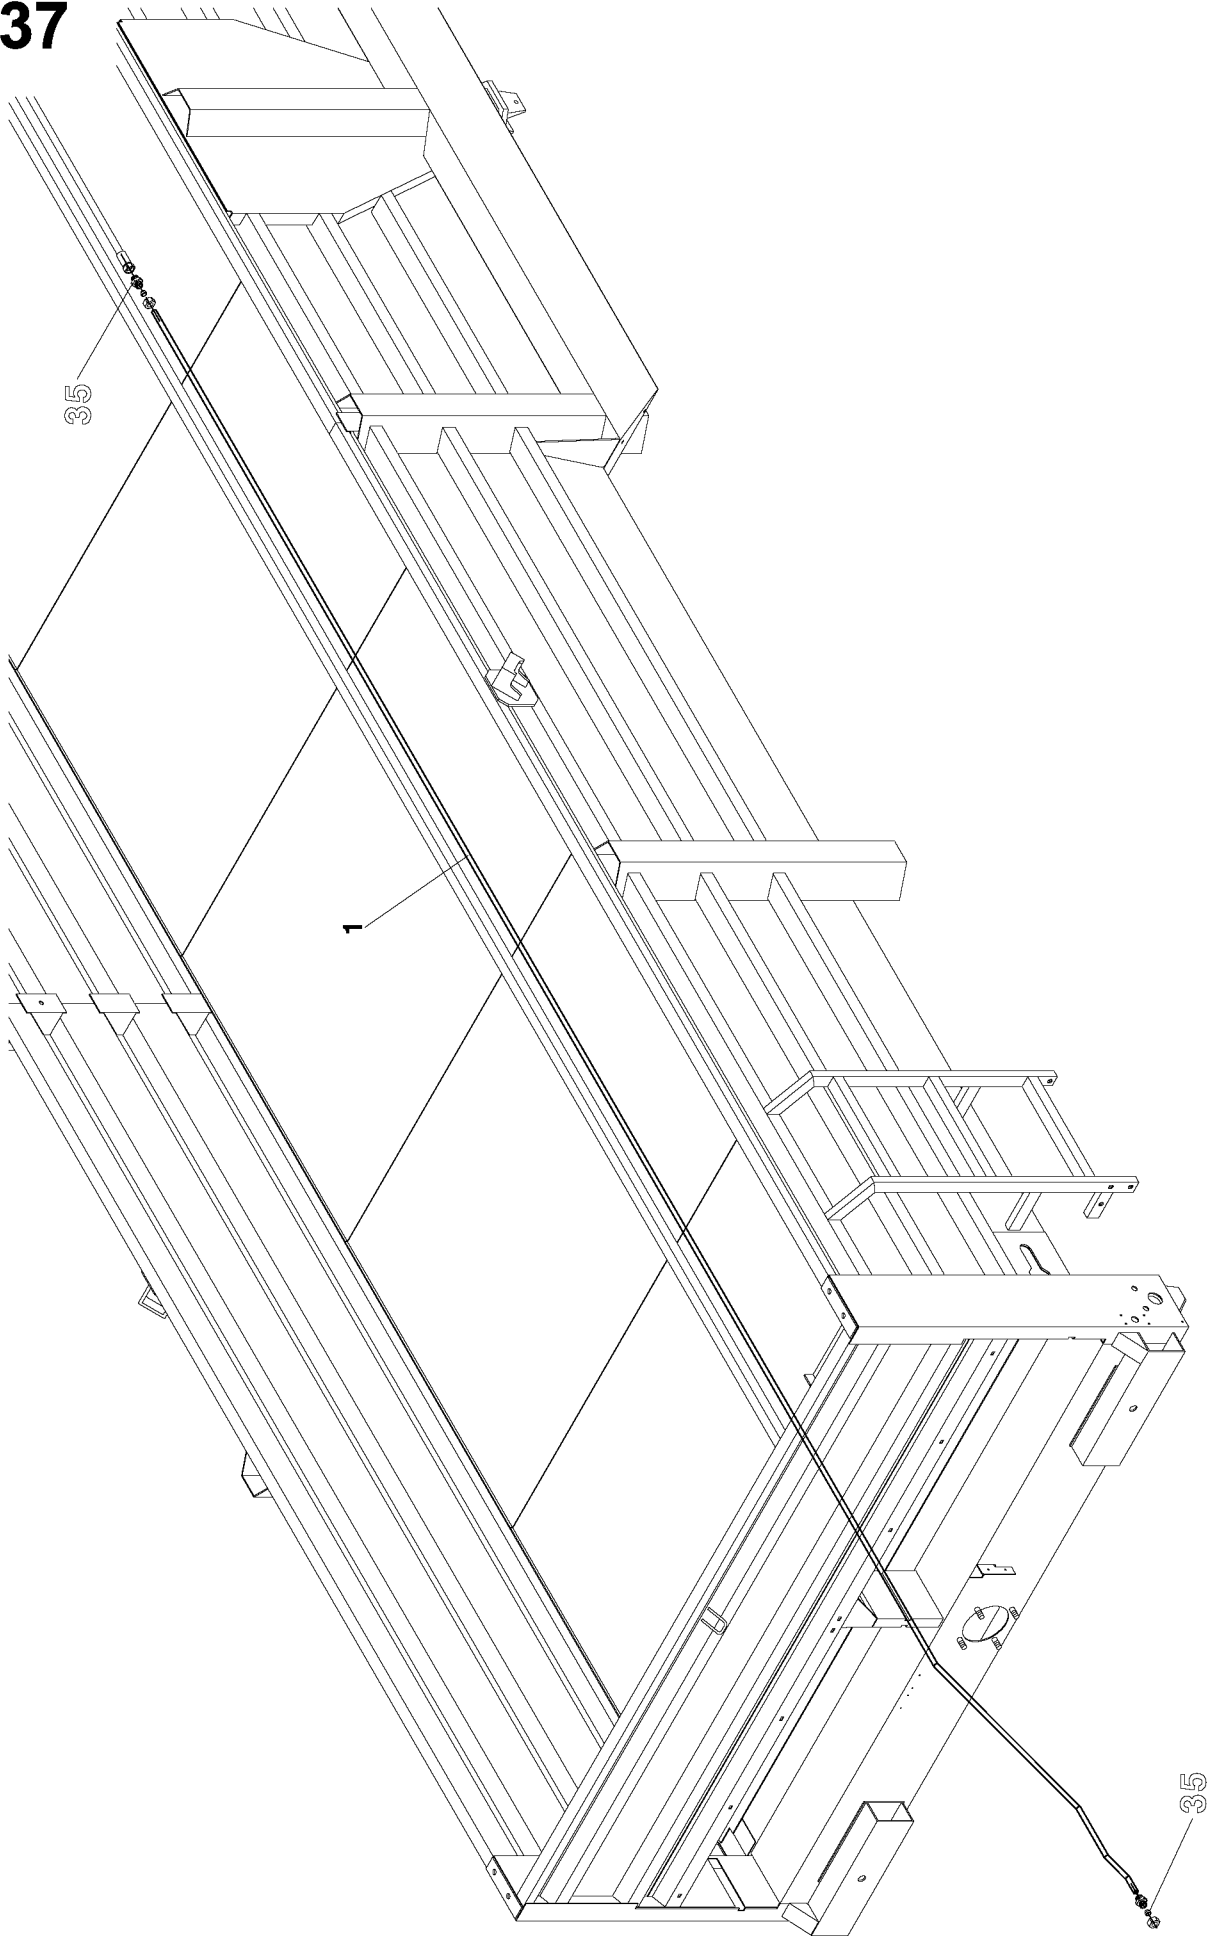

CLICK HERE TO **DOWNLOAD** THE COMPLETE MANUAL

17

33

37

SEZNAM SOUČÁSTÍ PODLE OBJEDNACÍCH ČÍSEL

Objednací číslo	Název součásti	Číslo skupiny
0011121	Šroub-6hr. M6x30-5.8-A2L	23,42
0011572	Šroub-6hr. M12x25-8.8-A3L	6,29
0012298	Šroub-6hr. M12x30-8.8-A3L	8,15,45,46
0013156	Matice-6hr. M16-6-A3L	21
0013310	Matice-6hr. M12-8-A3L	5,8,10,29,35
0013926	Podložka 12	5,8,10,29,35,43,45
0014069	Závlačka 3.2x20	28
0014410	Šroub M12x20-5.8-A2L	4,5
0014927	Hadice 1SN13x2000/FL43B	36
0015554	Ventil VRFC3-VF10	36
0018315	Gufero 50x65x8	15
0019063	Zátka M22x1.5	6
0022088	Matice-6hr M12-5-A3L	43
0022935	Šroub-6hr. M8x20-4.6-A2L	14,40
0023078	Šroub M8x12-5.8-A2L	8
0023529	Šroub-6hr. M6x12-5.8-A2L	15,16,17
0026235	Šroub-6hr. M10x20-8.8-A3L	2,5,27,30
0032472	Pružný kolík 6x28-A-St	6,7
0032901	Průchodka 22x2	14
0033418	Šroub-6hr. M10x25-4.6-A3L	1,4,5,6,16
0033462	Šroub-6hr. M12x55-8.8-A3L	29
0033572	Šroub-6hr. M6x60-4.6-A2L	11
0034089	Šroub-6hr. M10x30-8.8-A3L	5,29
0034309	Držadlo Grilan C43461 111744	16
0034694	Šroub-6hr. M12x35-8.8-A3L	8,10
0034793	Šroub-zap. M6x30-5.8-A2L	16
0035585	Matice M10x1	6
0035739	Závlačka 2.5x28	6
0036597	Zátka M22x1.5 d.záv.14mm	6,9
0038918	Svorka 669102	28,33
0039886	Článek spojovací 16 B-1	5,8,15,34
0040392	Kolík 10x20	9
0040458	Podložka 6.6	4,15,16,18,21,43
0040766	Šroub M5x16 5.8	13
0041316	Průchodka 18x2	4
0042174	Závlačka 3.2x25	33
0046684	Šroub-6hr. M12x45-8.8-A3L	35
0046827	Šroub-6hr. M10x70-8.8-A3L	23
0046827	Šroub-6hr. M10x70-8.8-A3L	42
0052338	Kolík plo6.3 typ7212-03SEZ	13
0052492	Šroub-6hr. M12x70-8.8-A3L	5
0055055	Šroub-6hr. M10x40-8.8-A3L	31
0055308	Kroužek těsnící 21x27	33
0057761	Kroužek O 26x2	6
0060027	Držadlo -velo-25-AXS 40207-PND	28
0060720	Kroužek O 32x2	15
0061820	Šroub M6x16-8.8-A2L	36
0061963	Hřeb 3x6	31
0067936	Šroub-6hr. M12x40-8.8-A3L	4
0068167	Šroub-zap. M5x20-5.8-A2L	14,40
0068277	Šroub-6hr. M6x30-4.6-A2L	1,12
0068321	Šroub-6hr. M16x70-4.6-A3L	21
0068409	Matice-6hr. M6-8-A2L	4,11,12,18,23,29,30,35,42
0068640	Pružný kolík 8x55-A-St	11
0069212	Ložisko 6308	6,15
0071258	Žárovka 12V, R10W-BA15s	14
0071346	Šroub M6x16	4,40
0072248	Kroužek těsnící 16x20	1
0072787	Šroub-6hr. M10x50-8.8-A3L	31
0077099	Šroub 4.2x13	14
0083446	Pružina taž. 2.5 1 9746 015	43
0086812	Kroužek těsnící 22x27	29,31
0089617	Hadice1SN10x2000/FQ13B-18x1.5/FQ13B-18x1.5	1
0092785	Šroub 3.9x13	1
0097834	Kulička 9.525-100 (3/8)	6
0099550	Držák zástrčky RK12	1,29,36
0099869	Ložisko 6307 2RS	15
0102938	Průchodka 5.5x2	43