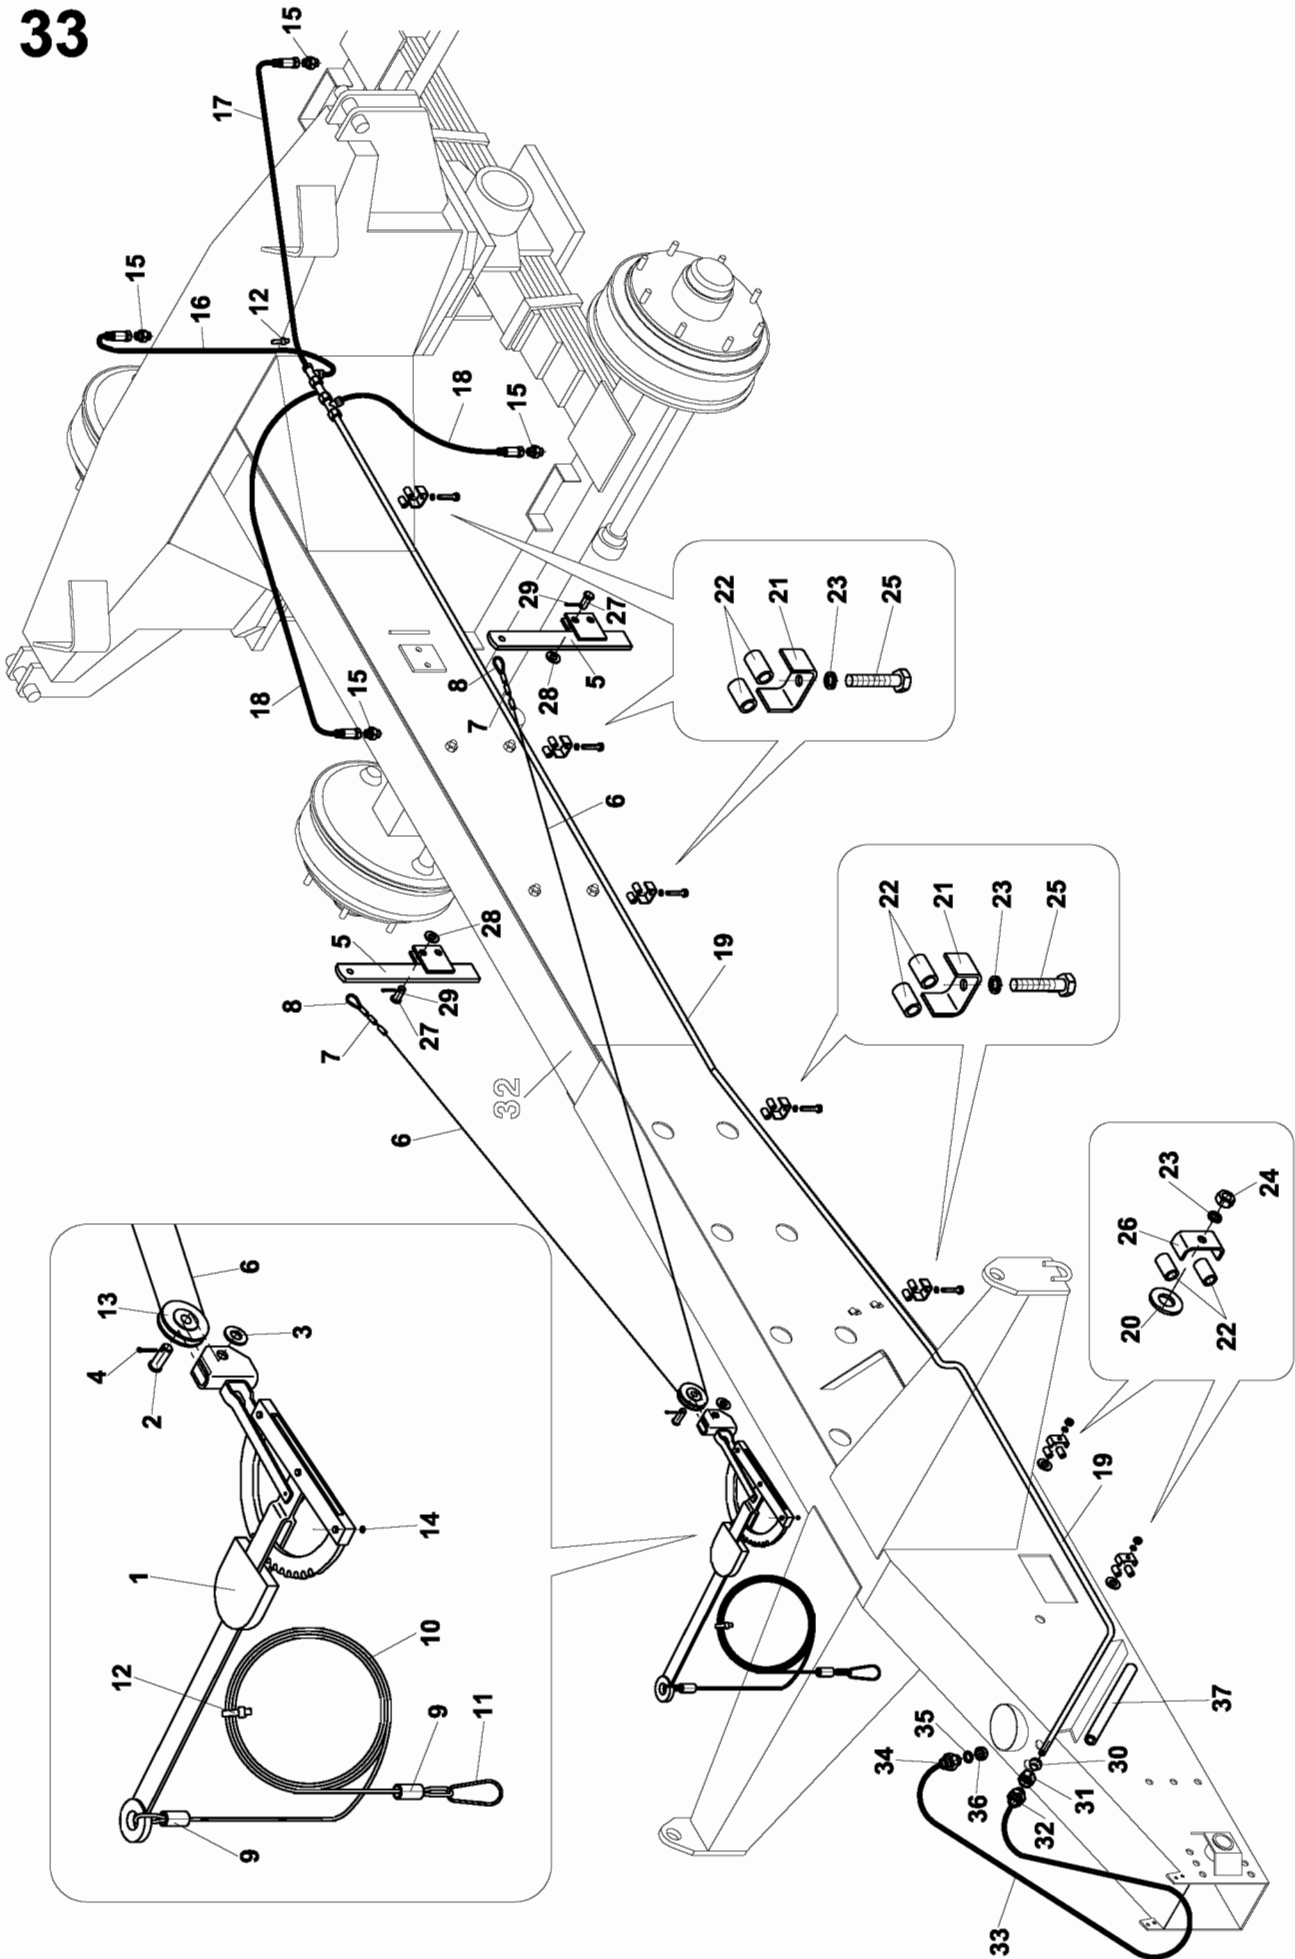

CLICK HERE TO **DOWNLOAD** THE COMPLETE MANUAL

17

33

37

SEZNAM SOUČÁSTÍ PODLE OBJEDNACÍCH ČÍSEL

Objednací číslo	Název součásti	Číslo skupiny
0011121	Šroub-6hr. M6x30-5.8-A2L	23,42
0011572	Šroub-6hr. M12x25-8.8-A3L	6,29
0012298	Šroub-6hr. M12x30-8.8-A3L	8,15,45,46
0013156	Matice-6hr. M16-6-A3L	21
0013310	Matice-6hr. M12-8-A3L	5,8,10,29,35
0013926	Podložka 12	5,8,10,29,35,43,45
0014069	Závlačka 3.2x20	28
0014410	Šroub M12x20-5.8-A2L	4,5
0014927	Hadice 1SN13x2000/FL43B	36
0015554	Ventil VRFC3-VF10	36
0018315	Gufero 50x65x8	15
0019063	Zátka M22x1.5	6
0022088	Matice-6hr M12-5-A3L	43
0022935	Šroub-6hr. M8x20-4.6-A2L	14,40
0023078	Šroub M8x12-5.8-A2L	8
0023529	Šroub-6hr. M6x12-5.8-A2L	15,16,17
0026235	Šroub-6hr. M10x20-8.8-A3L	2,5,27,30
0032472	Pružný kolík 6x28-A-St	6,7
0032901	Průchodka 22x2	14
0033418	Šroub-6hr. M10x25-4.6-A3L	1,4,5,6,16
0033462	Šroub-6hr. M12x55-8.8-A3L	29
0033572	Šroub-6hr. M6x60-4.6-A2L	11
0034089	Šroub-6hr. M10x30-8.8-A3L	5,29
0034309	Držadlo Grilan C43461 111744	16
0034694	Šroub-6hr. M12x35-8.8-A3L	8,10
0034793	Šroub-zap. M6x30-5.8-A2L	16
0035585	Matice M10x1	6
0035739	Závlačka 2.5x28	6
0036597	Zátka M22x1.5 d.záv.14mm	6,9
0038918	Svorka 669102	28,33
0039886	Článek spojovací 16 B-1	5,8,15,34
0040392	Kolík 10x20	9
0040458	Podložka 6.6	4,15,16,18,21,43
0040766	Šroub M5x16 5.8	13
0041316	Průchodka 18x2	4
0042174	Závlačka 3.2x25	33
0046684	Šroub-6hr. M12x45-8.8-A3L	35
0046827	Šroub-6hr. M10x70-8.8-A3L	23
0046827	Šroub-6hr. M10x70-8.8-A3L	42
0052338	Kolík plo6.3 typ7212-03SEZ	13
0052492	Šroub-6hr. M12x70-8.8-A3L	5
0055055	Šroub-6hr. M10x40-8.8-A3L	31
0055308	Kroužek těsnící 21x27	33
0057761	Kroužek O 26x2	6
0060027	Držadlo -velo-25-AXS 40207-PND	28
0060720	Kroužek O 32x2	15
0061820	Šroub M6x16-8.8-A2L	36
0061963	Hřeb 3x6	31
0067936	Šroub-6hr. M12x40-8.8-A3L	4
0068167	Šroub-zap. M5x20-5.8-A2L	14,40
0068277	Šroub-6hr. M6x30-4.6-A2L	1,12
0068321	Šroub-6hr. M16x70-4.6-A3L	21
0068409	Matice-6hr. M6-8-A2L	4,11,12,18,23,29,30,35,42
0068640	Pružný kolík 8x55-A-St	11
0069212	Ložisko 6308	6,15
0071258	Žárovka 12V, R10W-BA15s	14
0071346	Šroub M6x16	4,40
0072248	Kroužek těsnící 16x20	1
0072787	Šroub-6hr. M10x50-8.8-A3L	31
0077099	Šroub 4.2x13	14
0083446	Pružina taž. 2.5 1 9746 015	43
0086812	Kroužek těsnící 22x27	29,31
0089617	Hadice1SN10x2000/FQ13B-18x1.5/FQ13B-18x1.5	1
0092785	Šroub 3.9x13	1
0097834	Kulička 9.525-100 (3/8)	6
0099550	Držák zástrčky RK12	1,29,36
0099869	Ložisko 6307 2RS	15
0102938	Průchodka 5.5x2	43