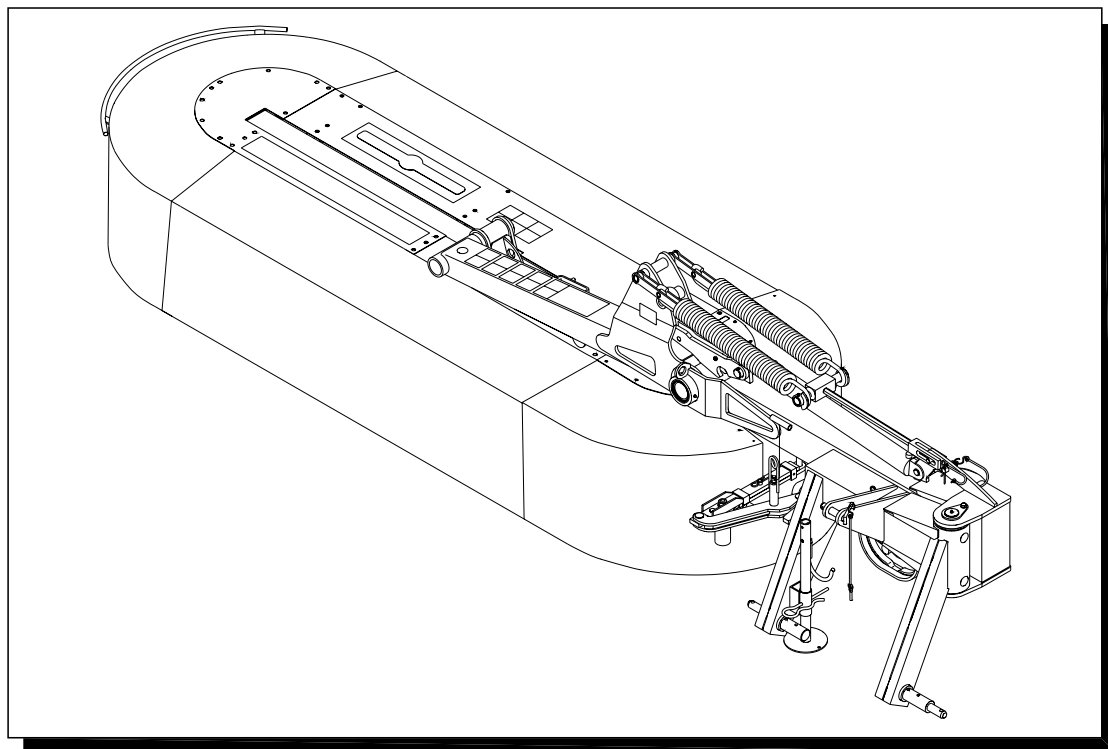

EXACT-245D,C245

Rotační žací stroj
Rotary mower
Rotationsmähmaschine
Faucheuse rotative

Katalog dílů
Catalog of parts
Katalog der Teile
Catalogue des pièces

1-2006

0396209
AGROSTROJ Pelhřimov, a.s.
U nádraží 1967
393 12 Pelhřimov