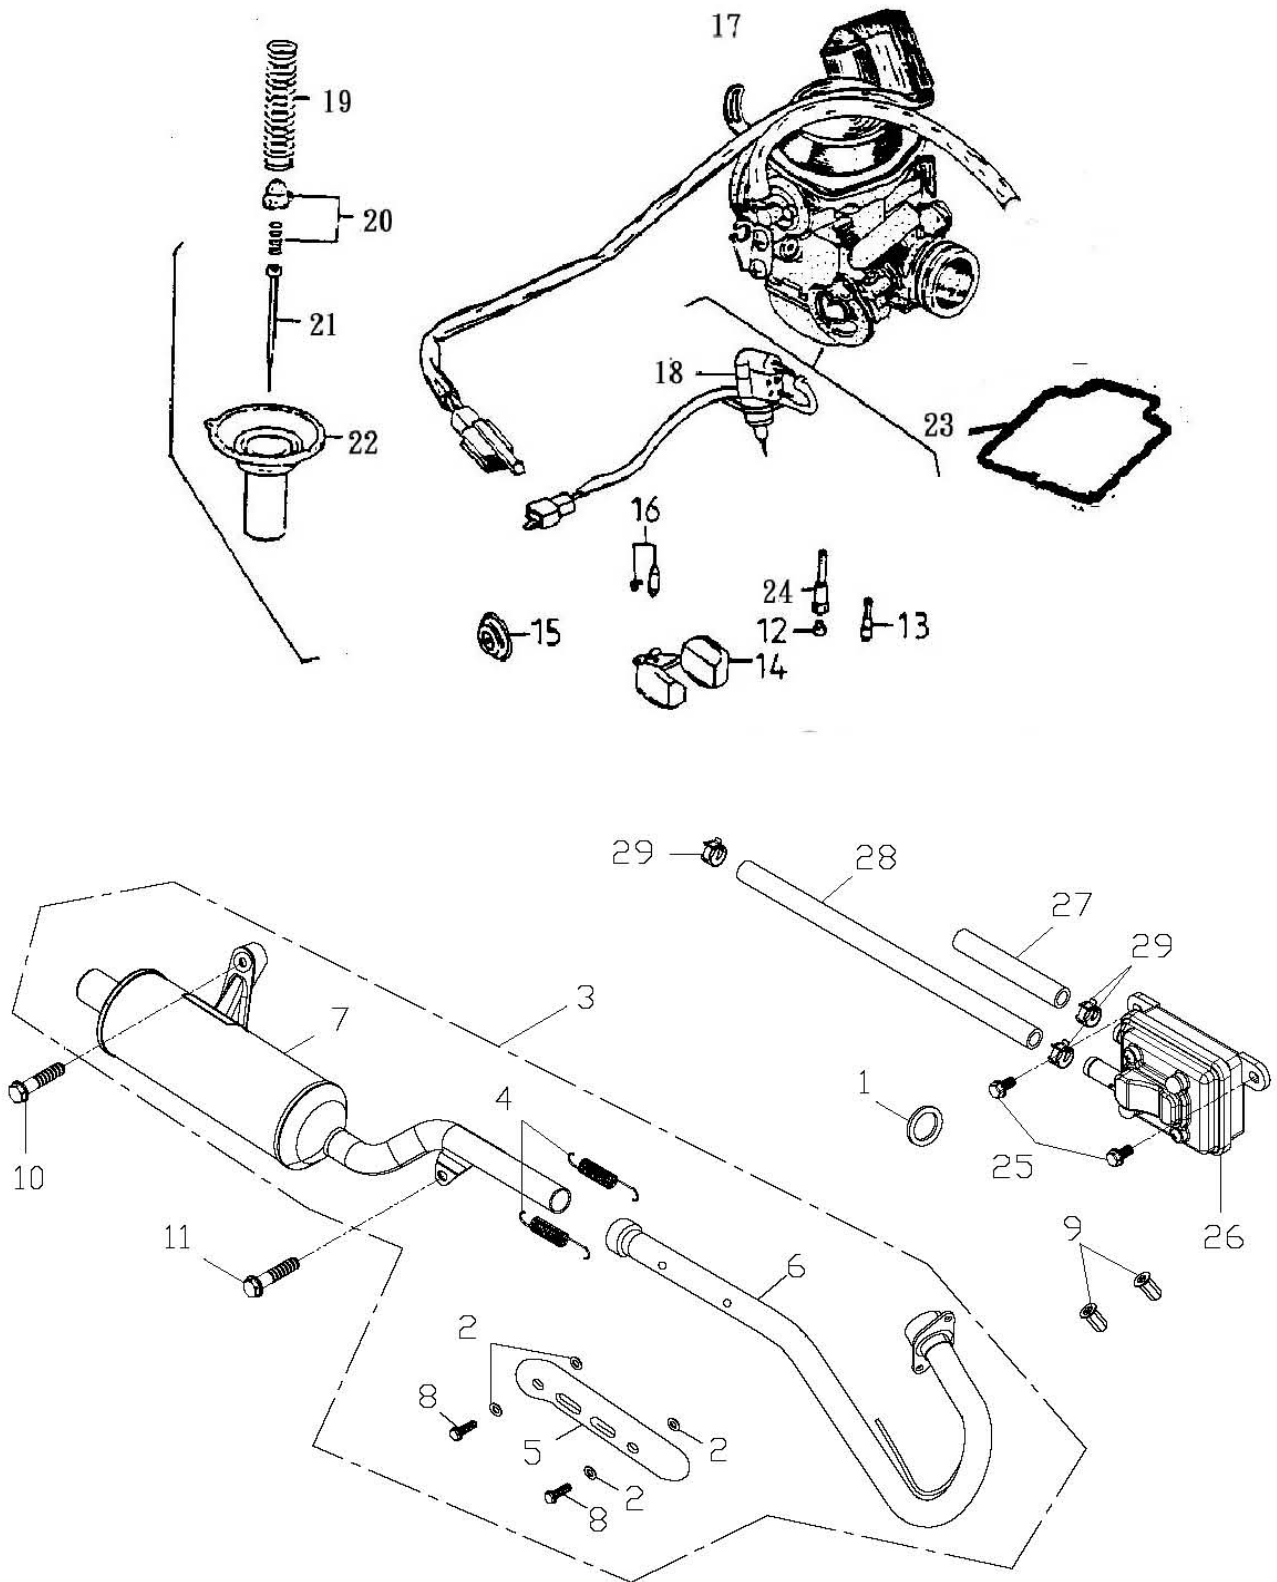

EXHANST MUFFLER,CARBURETOR

組件編號：228-23

後叉總成 SWING ARM SUB ASS'Y

Item No.	Parts No.	Unit Q'ty	Parts Name		
項次	部品番號	用量	零件名稱		
1	52100-197-001	1	SWING ARM SUB ASS'Y		後叉總成-版3
2	52103-145-000	2	BUSH		後叉含油襯套
3	52144-145-000	2	SWING ARM SEAL COVER		後叉封套
4	52101-197-000	1	RUBBER SLEEVE		橡膠軸套
5	52116-169-000	1	SWING ARM BOLT		後叉螺栓(版2)
6	52200-197-00B	1	REAR AXLE HOLDER		後軸固定座(92/61)
7	42313-197-000	1	REAR BRAKE PANEL SPACER		後軸間隔管
8	96100-6007ZZ	2	RADIAL BALL BEARING		滾珠軸承
9	96500-42628	2	O-SEAL	42*62*8	油封(含油)
10	52115-169-000	1	COLLAR		襯套
11	90350-12000G	2	NYLON INSERT LOCK NUT	M12	止鬆螺帽(墨綠)
12	40520-197-000	1	DRIVE CHAIN UNDER HALF CASE		剎車碟底板-版1
13	90350-14000G	1	NYLON NUT	M14	止鬆螺帽(墨綠)
14	96000-12022-17	4	HEX WASHER FACE BOLT	12*22	六角緣面螺栓
15	96000-06015-10G	2	HEX WASHER FACE BOLT	6*15	六角緣面螺栓(墨綠)
16	94101-1426030	1	PLAIN WASHER	14*26*3	平面墊圈
17	94105-1529030	1	PLAIN WASHER	15*29*3	平面墊圈(SK5)
18	52400-169-00B	1	REAR CUSHION ASS'Y		後避震器
19	96000-12050-14G	1	HEX FLANGE BOLT	12*50	六角緣面螺栓(墨綠)