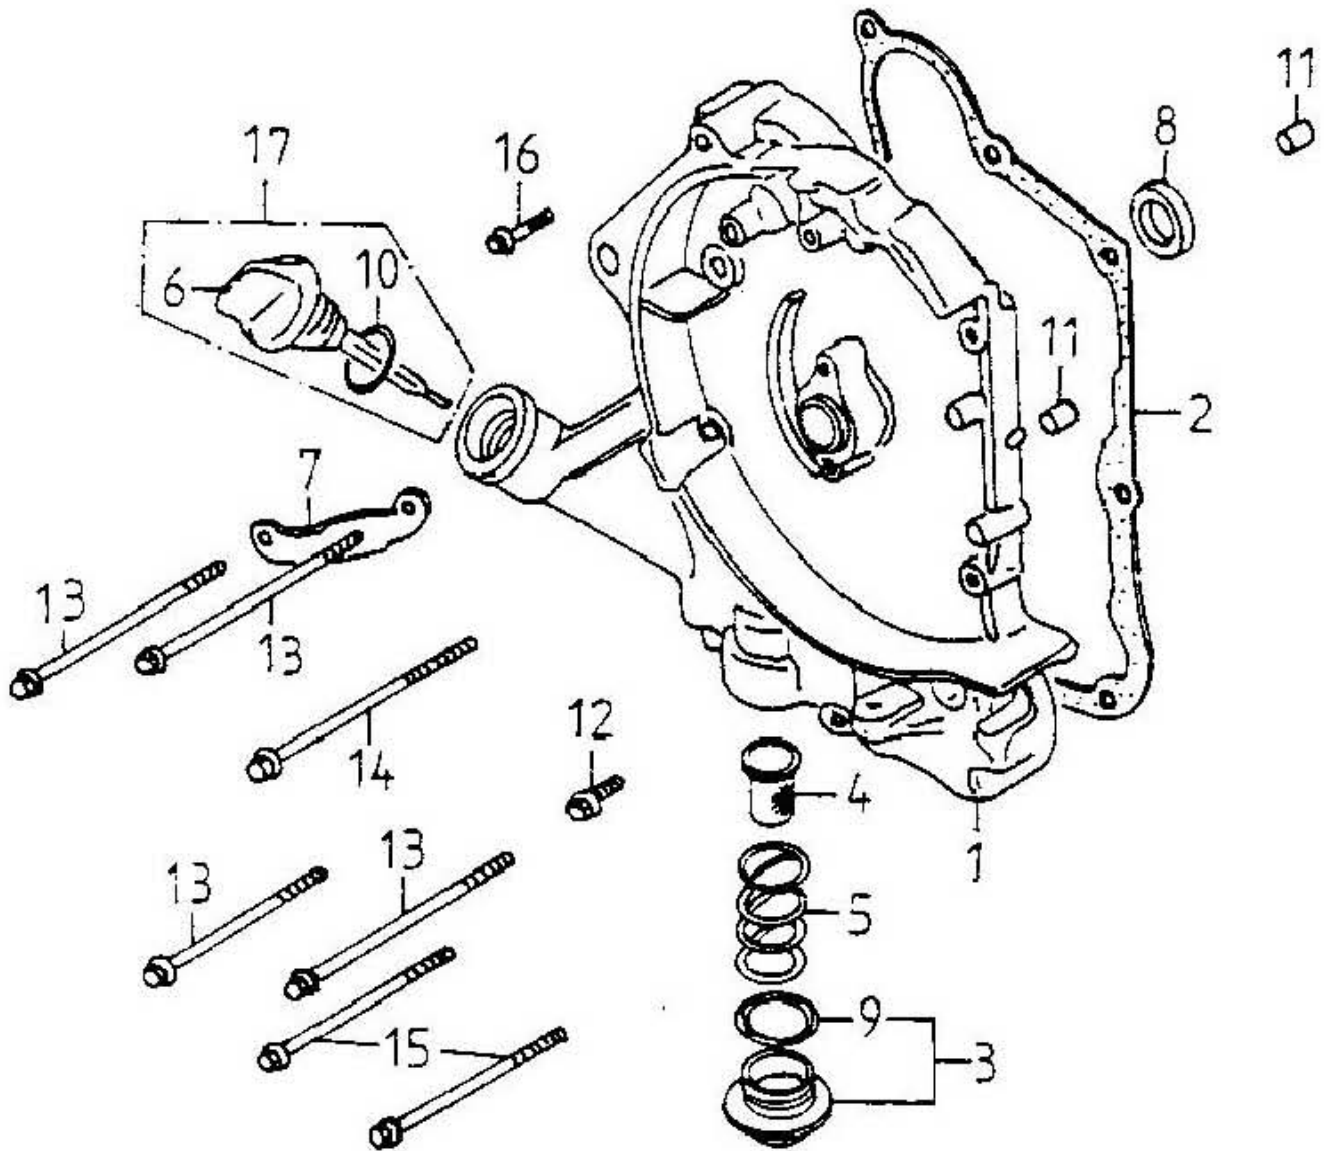

- Please note: If there is no response to CLICKING the link, please download this PDF first and then click on it.

CLICK HERE TO **DOWNLOAD** THE COMPLETE MANUAL

RIGHT CRANKCASE COVER

組件編號：228-11

驅動盤 DRIVE FACE

Item No.	Parts No.	Unit Qty	Parts Name		
項次	部品番號	用量	零件名稱		
1	22102-120-000	1	DRIVE FACE		驅動皮帶扇葉盤
2	96401-172451	1	DRIVE FACE BOSS	17*24*51.8	襯套 17*24*51.8
3	22110-120-000	1	PRIMARY DRIVE FACE		滑動式驅動盤
4	22121-197-000	6	ROLLER COMP WEIGHT	16G	重垂滾子(1個)
5	22103-197-000	1	FACE ASS'Y MOVABLE DRIVE		驅動皮帶輪組
6	22131-197-000	1	PLATE RAMP		斜板(22131)
7	22132-120-000	3	SIDER		滑動片
8	28211-120-000	1	KICK DRIVE GEAR	20T	起動從動齒輪
9	94101-1222015	1	PLAIN WASHER	12*22*1.5	平面墊圈
10	94050-12000	1	HEX FLANGE NUT WITH SERRATION	12mm	六角緣面螺帽
11	96401-242830	1	BUSH	24*28*30	襯套 24*28*30
12	94512-2800R	2	INTERNAL CIR CLIP	RTW-28	內環夾

組件編號：228-27A

手把(92/61) HANDLE BAR

Item No.	Parts No.	Unit Qty	Parts Name		
項次	部品番號	用量	零件名稱		
1	53170-156-000	1	THROTTLE LEVER ASS'Y		右節流拉桿組合
2	17910-197-000	1	THROTTLE CABLE		節流導線
3	53103-145-000	1	RIGHT HANDLE BAR CLAMP		手把上右固定座
4	53102-145-000	1	LEFT HANDLE BAR CLAMP		手把上左固定座
5	53101-154-000	2	HANDLE BAR BOTTOM CLAMP		手把下固定座
6	53165-179-000	2	HANDLE BAR GRIP		把手套
7	35200-197-00A	1	L.HANDLE SWITCH ASS'Y		左開關組合(92/61)
8	93500-05035	1	PAN PHILLIPS BOLT	5*35	十字圓頭螺栓
9	93500-05025	1	PAN PHILLIPS BOLT	5*25	十字圓頭螺栓
10	91000-06025	4	HEX SOCKET BOLT	6*25	六角承窩螺栓
11	94105-1022025G	2	PLAIN WASHER	10*22*2.5	平面墊圈(墨綠)
12	90350-10000G	2	NYLON NUT	M10*P1.25	止鬆螺帽(墨綠)
13	88120-145-000	1	L.REAR VIEW MIRROR		左後視鏡
14	88110-145-000	1	R.REAR VIEW MIRROR		右後視鏡
15	53100-223-000	1	HANDLE BAR		手把整體
16	53179-155-000	1	LEFT LEVER ASS'Y(REV.1)		左拉桿組合(版1)
17	53178-145-000	1	LEFT LEVER		左拉桿
18	35345-145-000	1	L.BRAKE SWITCH WIRE		左剎車開關線