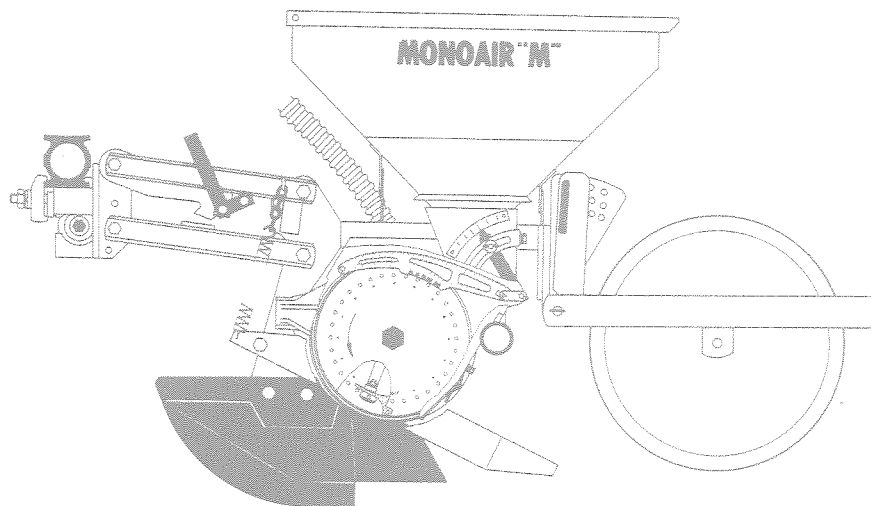

ACCORD

MONOAIR

9001

Ersatzteilliste Spare parts list

ACCORD LANDMASCHINEN H. WEISTE & CO. GmbH
Postfach 23 52 · D-4770 Soest · Telefon 0 29 21 / 7 80 50 · Telex 84328 · Telefax 7 73 46