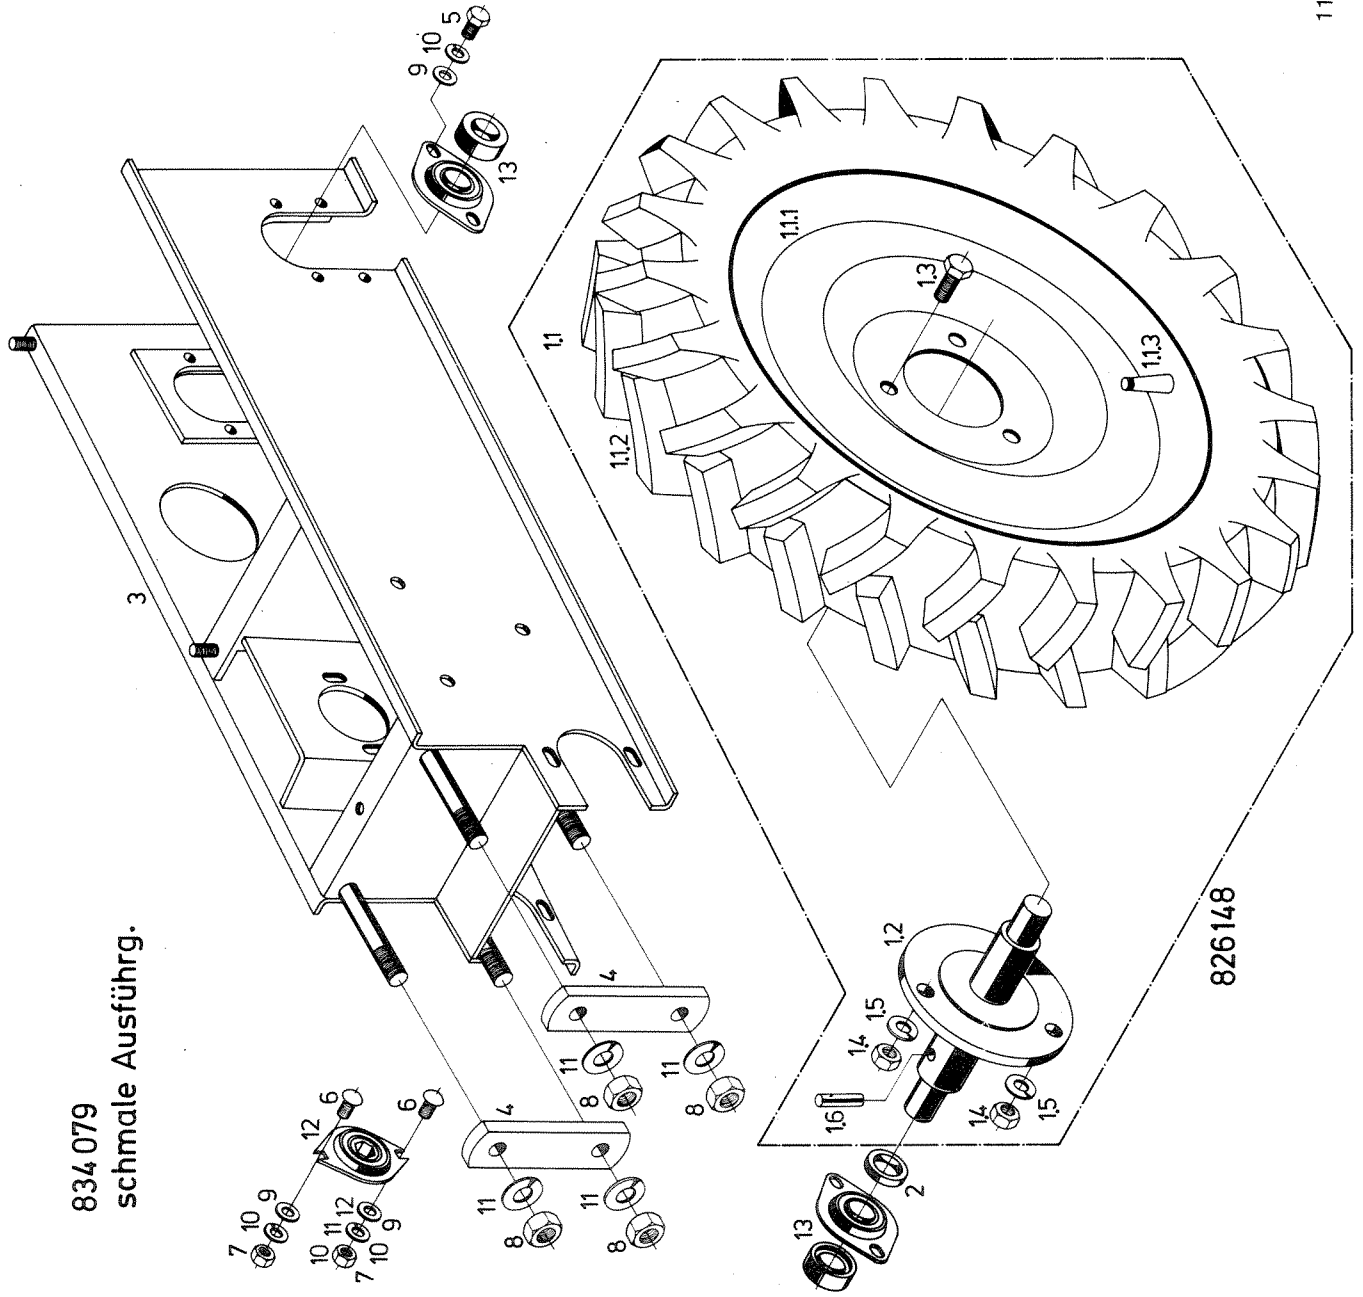

CLICK HERE TO **DOWNLOAD** THE COMPLETE MANUAL

834.079

schmale Ausführung.

826148

11

Pos	Nr	Stck	Stück
1	826148	1	Laufрад kpl.
1.1	826145	1	Laufрад vormont.
1.1.1	826937	1	Felge
1.1.2	608322	1	Reifen 4.00-16 AS
1.1.3	687601	1	Gummiventil
1.2	826147	1	Achse
1.3	631344	3	Skt.-Schraube M12x25/933
1.4	640112	3	Skt.-Mutter M12/934
1.5	647072	3	Federring B12/127
1.6	653304	1	Zylinderkerbstift 8x70/147
2	826345	1	Distanzring
3	834283	1	Steckradgetriebe geschw.
4	834614	2	Klemmplatte
5	631184	4	Skt.-Schraube M8x20/933
6	639244	2	Flachrundschrabe M8x20/60
7	640072	2	Skt.-Mutter M8/934
8	640152	4	Skt.-Mutter M16/934
9	646122	6	Scheibe A 8,4/125
10	647032	6	Federring B8/127
11	647092	4	Federring B16/127
12	676062	1	Flanschlagler SRR1 17
13	676072	2	Flanschlagler V362 FA120

Pos	Nr	Stck	Description
1	138006	1	s-Klaue kpl.
1,1	138025	1	S-Klaue
1,2	150031	1	Haken
1,3	631342	1	Skt-Schrb. M12x25/933
1,4	640151	1	Skt-Mutter M16/934
2	836380	1	Abstützung
3	834352	1	Oberlenkerbolzen
4	652491	1	Spannhülse 8x36/1481
5	834011	1	Knotenkette vormont.
5,1	655012	1	Schlüsselring SL 30
5,2	656082	1	Splint 4,0x50/94
5,3	656472	1	Klappcplint 6,0
5,4	691182	1	Knotenkette 2,2x0,7m/ 5686