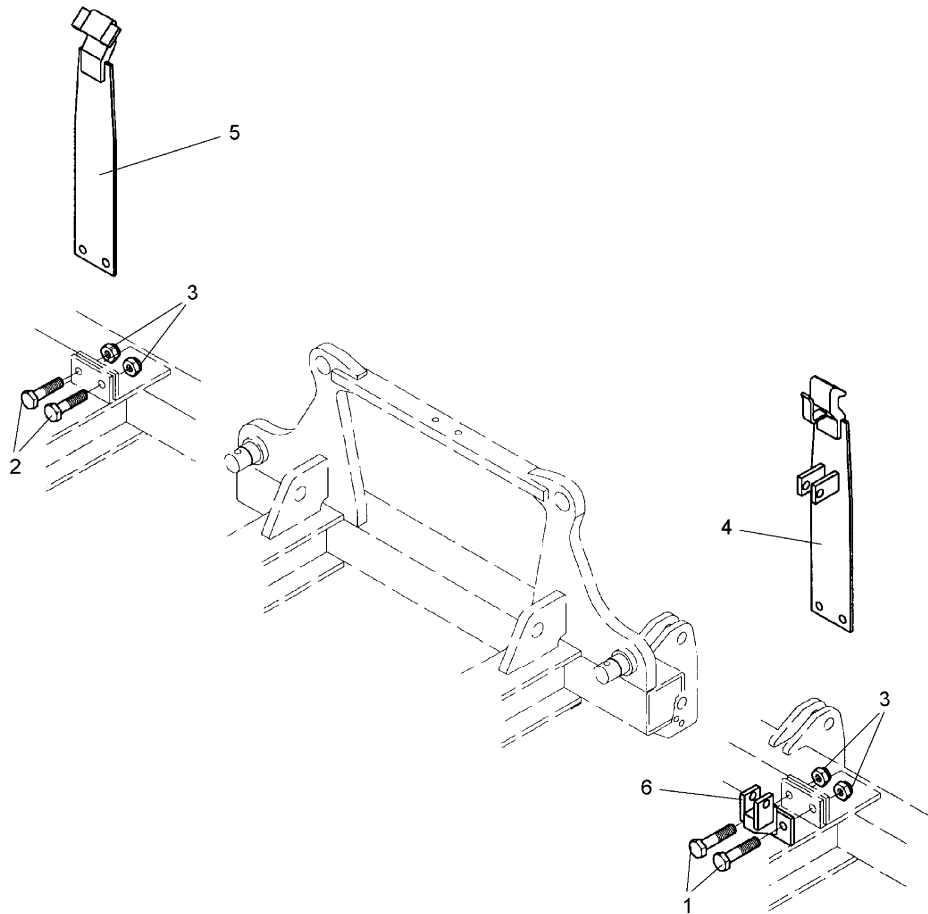

CLICK HERE TO **DOWNLOAD** THE COMPLETE MANUAL

04.04

Pos.	Art.-Nr.	Stk.	Artikeltext / Description		Abmessung
1	301 5008	25	Sechskantschraube DIN933	Screw	M10x40-8.8
2	303 0970	25	Sechskantmutter	Nut	M10 DIN934-8
3	353 4665	25	Klemme	Clamp	40x12-27x10 P56/14
4	353 5002	25	Garezinken	Small spring tine	27x10-P56/5
5	415 5538	1	Rahmen für Garezinken	Frame for small spring tines	1,5 - 5/25 40x12

04.04

Pos.	Art.-Nr.	Stk.	Artikeltext / Description	Abmessung
1	522 6010	1	Rahmen lang zum Eggenfeld	1,5m System-Korund L
2	515 5531	1	Eggenfeld mit Marathonzinken	1,5m-E16M D20

04.04

Pos.	Art.-Nr.	Stk.	Artikeltext / Description		Abmessung
1	301 0303	8	Flachkopfschraube DIN85	Flatheaded bolt	M6x30-4,6 Zn
2	301 3006	8	Sechskantschraube DIN933	Screw	M6x25-8.8 Zn
3	301 3837	4	Sechskantschraube DIN931-A	Bolt	M16x60-8.8 Zn
4	301 4019	2	Sechskantschraube DIN931-A	Bolt	M16x110-8.8
5	301 7781	2	Bügelsschraube	U-bolt	M10x38x76 DIN3570A Zn
6	303 0931	8	Sicherungsmutter	Selflocking nut	DIN985-NM6-8 Zn
7	303 0935	2	Sicherungsmutter	Selflocking nut	DIN985-NM16-8 Zn
8	303 1012	2	Sechskantmutter	Nut	M10 DIN934-8 Zn
9	325 1170	4	Schlauchschelle	Hose clip	50-101 S 5600
10	325 1250	4	Kabelbinder	Clip	7x360mm T150R
11	325 1325	8	Kabelbinder	Clip	179x4mm T40R
12	325 5504	2	Schutzschlauch	Guard for hoses	20x2,2x1100
13	375 9963	8	Schellenkörper	Clamp	1/2x320 PP
14	470 1181	2	Leuchtenhalter	Carrier for light	Korund 7/300 + 600
15	470 1185	2	Leuchtenhalter	Carrier for light	System-Korund 300-900 K 678x60
16	470 1668	1	Leuchtenhalter	Carrier for light	D33,7x2565
17	570 2062	1	Kabelsatz	Set of cables	Korund 7/600