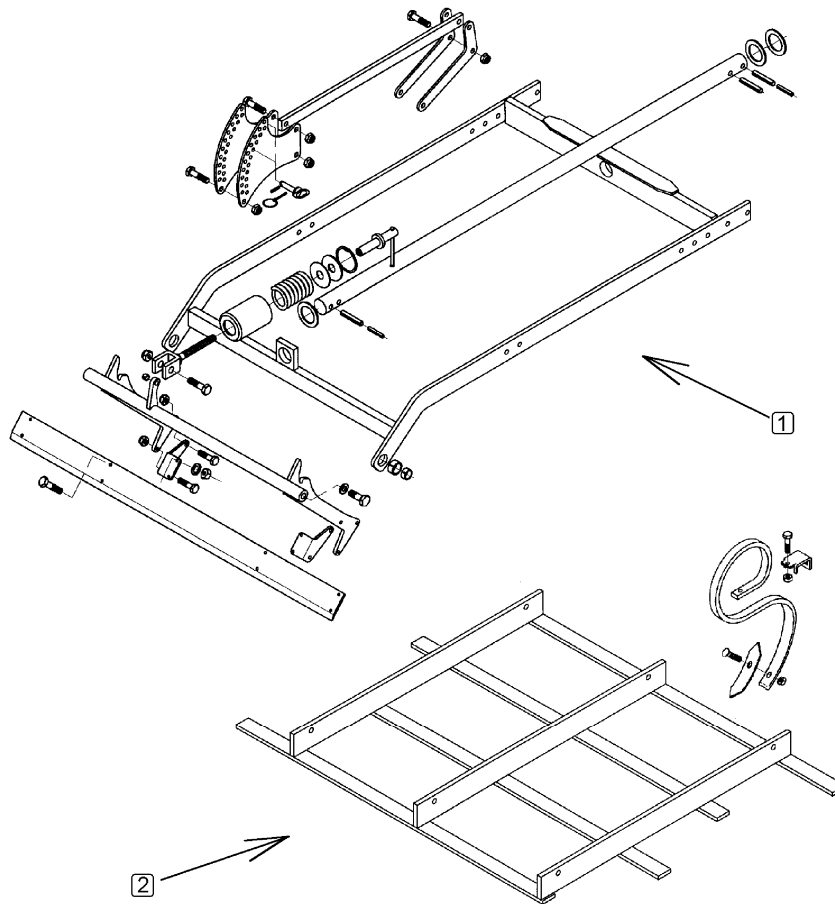

CLICK HERE TO **DOWNLOAD** THE COMPLETE MANUAL

04.04

Pos.	Art.-Nr.	Stk.	Artikeltext / Description		Abmessung
1	301 5008	25	Sechskantschraube DIN933	Screw	M10x40-8.8
2	303 0970	25	Sechskantmutter	Nut	M10 DIN934-8
3	353 4665	25	Klemme	Clamp	40x12-27x10 P56/14
4	353 5002	25	Garezinken	Small spring tine	27x10-P56/5
5	415 5538	1	Rahmen für Garezinken	Frame for small spring tines	1,5 - 5/25 40x12

04.04

Pos.	Art.-Nr.	Stk.	Artikeltext / Description	Abmessung
1	522 6010	1	Rahmen lang zum Eggenfeld	1,5m System-Korund L
2	515 5531	1	Eggenfeld mit Marathonzinken	1,5m-E16M D20

04.04

Pos.	Art.-Nr.	Stk.	Artikeltext / Description		Abmessung
1	301 0303	8	Flachkopfschraube DIN85	Flatheaded bolt	M6x30-4,6 Zn
2	301 3006	8	Sechskantschraube DIN933	Screw	M6x25-8.8 Zn
3	301 3837	4	Sechskantschraube DIN931-A	Bolt	M16x60-8.8 Zn
4	301 4019	2	Sechskantschraube DIN931-A	Bolt	M16x110-8.8
5	301 7781	2	Bügelsschraube	U-bolt	M10x38x76 DIN3570A Zn
6	303 0931	8	Sicherungsmutter	Selflocking nut	DIN985-NM6-8 Zn
7	303 0935	2	Sicherungsmutter	Selflocking nut	DIN985-NM16-8 Zn
8	303 1012	2	Sechskantmutter	Nut	M10 DIN934-8 Zn
9	325 1170	4	Schlauchschelle	Hose clip	50-101 S 5600
10	325 1250	4	Kabelbinder	Clip	7x360mm T150R
11	325 1325	8	Kabelbinder	Clip	179x4mm T40R
12	325 5504	2	Schutzschlauch	Guard for hoses	20x2,2x1100
13	375 9963	8	Schellenkörper	Clamp	1/2x320 PP
14	470 1181	2	Leuchtenhalter	Carrier for light	Korund 7/300 + 600
15	470 1185	2	Leuchtenhalter	Carrier for light	System-Korund 300-900 K 678x60
16	470 1668	1	Leuchtenhalter	Carrier for light	D33,7x2565
17	570 2062	1	Kabelsatz	Set of cables	Korund 7/600