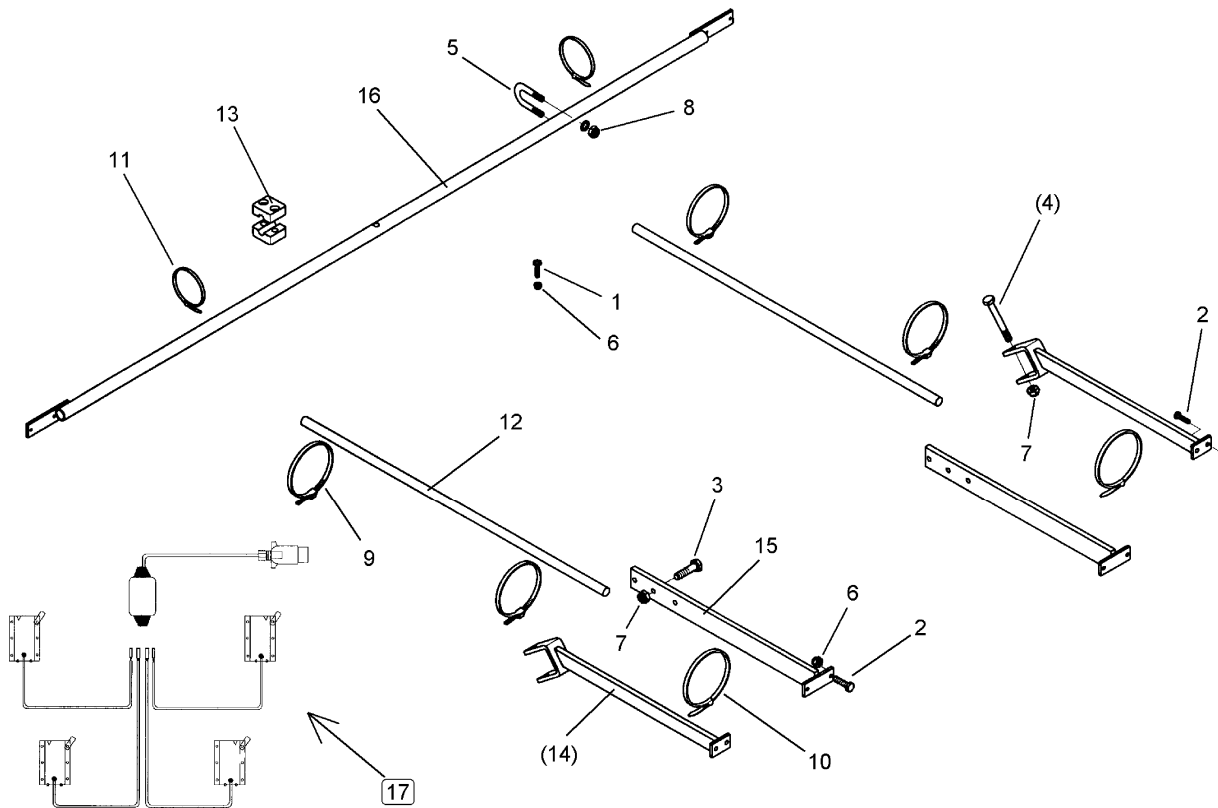

04.04

Pos.	Art.-Nr.	Stk.	Artikeltext / Description		Abmessung
1	301 0303	8	Flachkopfschraube DIN85	Flatheaded bolt	M6x30-4,6 Zn
2	301 3006	8	Sechskantschraube DIN933	Screw	M6x25-8.8 Zn
3	301 3837	4	Sechskantschraube DIN931-A	Bolt	M16x60-8.8 Zn
4	301 4019	2	Sechskantschraube DIN931-A	Bolt	M16x110-8.8
5	301 7781	2	Bügelsschraube	U-bolt	M10x38x76 DIN3570A Zn
6	303 0931	8	Sicherungsmutter	Selflocking nut	DIN985-NM6-8 Zn
7	303 0935	2	Sicherungsmutter	Selflocking nut	DIN985-NM16-8 Zn
8	303 1012	2	Sechskantmutter	Nut	M10 DIN934-8 Zn
9	325 1170	4	Schlauchschelle	Hose clip	50-101 S 5600
10	325 1250	4	Kabelbinder	Clip	7x360mm T150R
11	325 1325	8	Kabelbinder	Clip	179x4mm T40R
12	325 5504	2	Schutzschlauch	Guard for hoses	20x2,2x1100
13	375 9963	8	Schellenkörper	Clamp	1/2x320 PP
14	470 1181	2	Leuchtenhalter	Carrier for light	Korund 7/300 + 600
15	470 1185	2	Leuchtenhalter	Carrier for light	System-Korund 300-900 K 678x60
16	470 1668	1	Leuchtenhalter	Carrier for light	D33,7x2565
17	570 2062	1	Kabelsatz	Set of cables	Korund 7/600