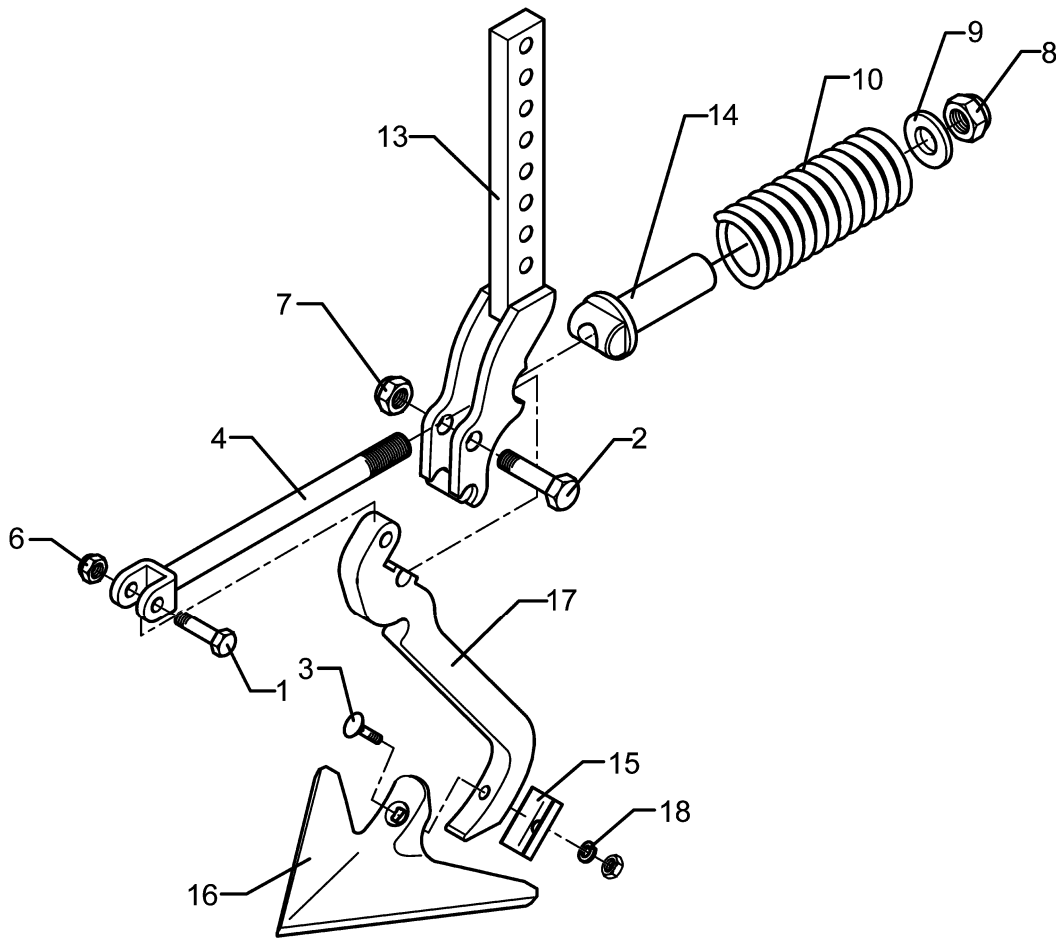

04.04

Pos.	Art.-Nr.	Stk.	Artikeltext / Description		Abmessung
1	301 3384	1	Sechskantschraube spz.	Bolt	M12x55-10.9
2	301 3779	1	Sechskantschraube spz.	Bolt	M16x60-10.9
3	301 5769	1	Senkschraube	Countersunk bolt	M10x45-12.9-MU-10
4	302 8159	1	Spindel	Screw	M20x40-300
6	303 0934	1	Sicherungsmutter	Selflocking nut	DIN985-NM12-8 Zn
7	303 0935	1	Sicherungsmutter	Selflocking nut	DIN985-NM16-8 Zn
8	303 0936	1	Sicherungsmutter	Selflocking nut	DIN985-NM20-8 Zn
9	305 6268	1	Scheibe	Washer	D20,5/50x8 Zn
10	329 8409	1	Druckfeder	Spring	14x47x175
13	427 0858	1	Halter	Holder	FSÜ
14	427 8940	1	Lager	Bearing	FSÜ
15	305 1309	1	Sicherungsblech	Locking plate	17x1,5x50 1xD11
16	337 4356	1	Gänsefußschar	Duckfoot-share	G25 5x250
17	427 0084	1	Zinken	Tine	20x205x355 GFS
18	305 9884	1	Federring	Spring ring	10 DIN127