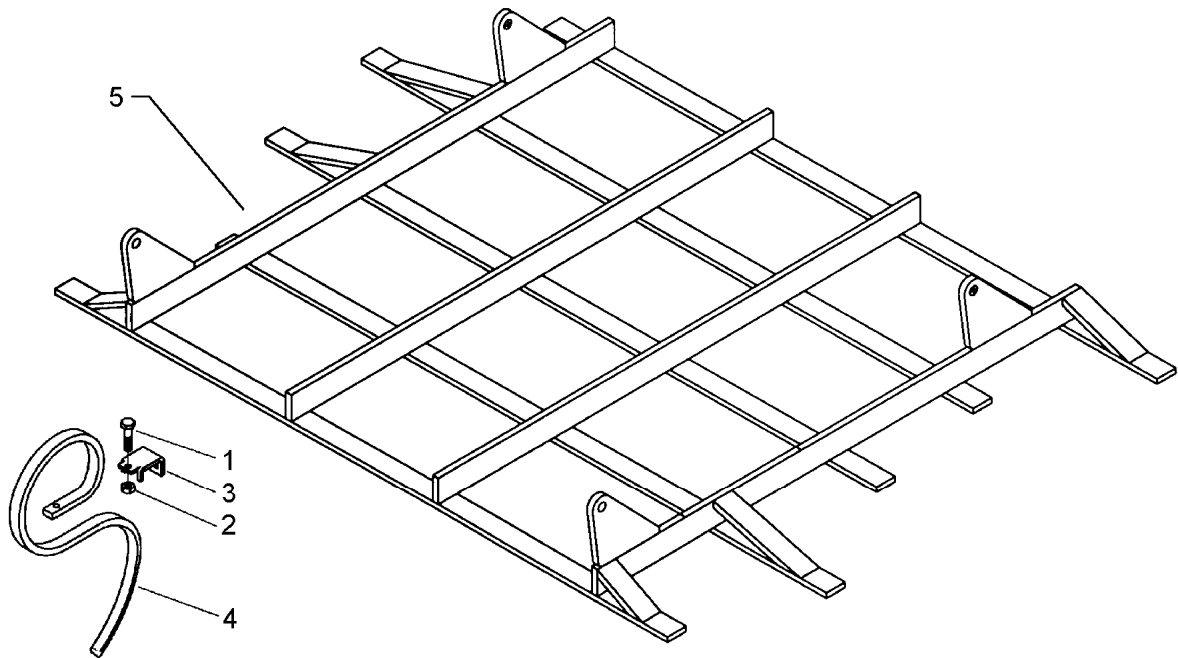

CLICK HERE TO **DOWNLOAD** THE COMPLETE MANUAL

04.04

Pos.	Art.-Nr.	Stk.	Artikeltext / Description		Abmessung
1	301 5008	25	Sechskantschraube DIN933	Screw	M10x40-8.8
2	303 0970	25	Sechskantmutter	Nut	M10 DIN934-8
3	353 4665	25	Klemme	Clamp	40x12-27x10 P56/14
4	353 5002	25	Garezinken	Small spring tine	27x10-P56/5
5	415 5538	1	Rahmen für Garezinken	Frame for small spring tines	1,5 - 5/25 40x12