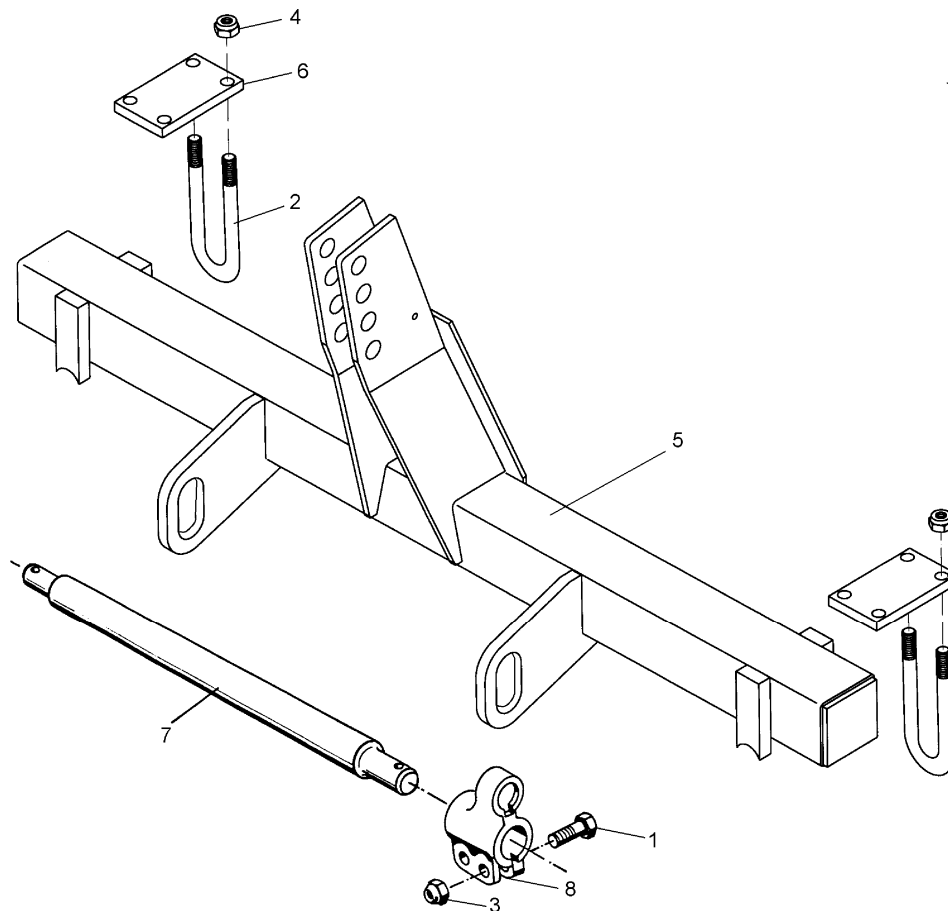

CLICK HERE TO **DOWNLOAD** THE COMPLETE MANUAL

02.04

Pos.	Art.-Nr.	Stk.	Artikeltext / Description	Abmessung	
1	301 5008	25	Sechskantschraube DIN933	Screw	M10x40-8.8
2	303 0970	25	Sechskantmutter	Nut	M10 DIN934-8
3	353 4665	25	Klemme	Clamp	40x12-27x10 P56/14
4	353 5009	25	Garezinken gerade	Small spring tine	26x10x274
5	415 5538	1	Rahmen für Garezinken	Frame for small spring tines	1,5 - 5/25 40x12

02.04

Pos.	Art.-Nr.	Stk.	Artikeltext / Description	Abmessung
1	522 6010	1	Rahmen lang zum Eggenfeld	1,5m System-Korund L
2	515 5535	1	Eggenfeld mit Garezinken	1,5m-G25 25x8

02.04

Pos.	Art.-Nr.	Stk.	Artikeltext / Description	Abmessung	
1	301 3867	4	Sechskantschraube DIN931-A	Bolt	M16x65-8.8
2	301 7838	4	Bügelsschraube	U-bolt	M20-D55x75 (516)-10.9
3	303 0935	4	Sicherungsmutter	Selflocking nut	DIN985-NM16-8 Zn
4	303 0936	8	Sicherungsmutter	Selflocking nut	DIN985-NM20-8 Zn
5	410 6317	1	Grundrahmen	Basic frame	Korund 7/300
6	459 9338	2	Klemmplatte	Clamping plate	18x105x180 4xD20
7	461 7915	1	Schienenwelle	Drawbar	D40 L2 Z2
8	461 9872	2	Sperrstück	Stop	D40/55

02.04

Pos.	Art.-Nr.	Stk.	Artikeltext / Description		Abmessung
1	301 3384	1	Sechskantschraube spz.	Bolt	M12x55-10.9
2	301 3779	1	Sechskantschraube spz.	Bolt	M16x60-10.9
3	301 9681	1	Planetschraube ohne Mutter	Bolt, special	M10x45-8.8
4	302 8159	1	Spindel	Screw	M20x40-300
5	303 0933	1	Sicherungsmutter	Selflocking nut	DIN985-NM10-8 Zn
6	303 0934	1	Sicherungsmutter	Selflocking nut	DIN985-NM12-8 Zn
7	303 0935	1	Sicherungsmutter	Selflocking nut	DIN985-NM16-8 Zn
8	303 0936	1	Sicherungsmutter	Selflocking nut	DIN985-NM20-8 Zn
9	305 6268	1	Scheibe	Washer	D20,5/50x8 Zn
10	329 8409	1	Druckfeder	Spring	14x47x175
11	337 5476	1	Schar	Share	S4-40x6x195
12	427 0083	1	Zinken	Tine	20x130x310 FSÜ
13	427 0858	1	Halter	Holder	FSÜ
14	427 8940	1	Lager	Bearing	FSÜ