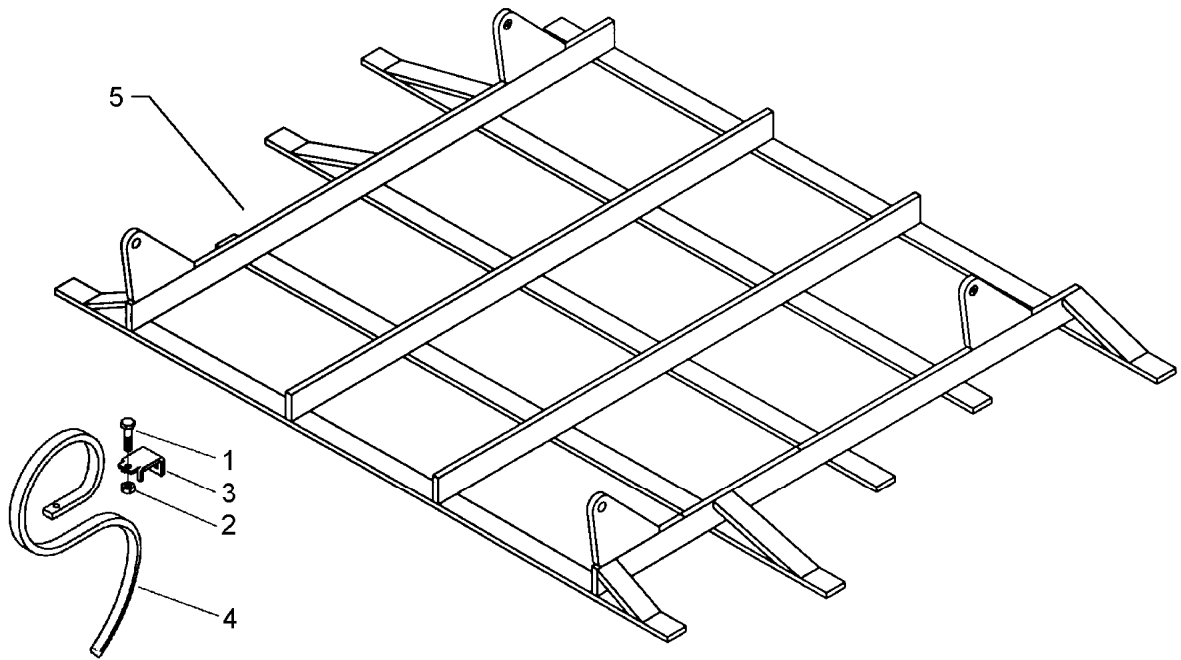

CLICK HERE TO **DOWNLOAD** THE COMPLETE MANUAL

02.04

Pos.	Art.-Nr.	Stk.	Artikeltext / Description	Abmessung	
1	301 5008	25	Sechskantschraube DIN933	Screw	M10x40-8.8
2	303 0970	25	Sechskantmutter	Nut	M10 DIN934-8
3	353 4665	25	Klemme	Clamp	40x12-27x10 P56/14
4	353 5009	25	Garezinken gerade	Small spring tine	26x10x274
5	415 5538	1	Rahmen für Garezinken	Frame for small spring tines	1,5 - 5/25 40x12

02.04

Pos.	Art.-Nr.	Stk.	Artikeltext / Description	Abmessung
1	522 6010	1	Rahmen lang zum Eggenfeld	1,5m System-Korund L
2	515 5535	1	Eggenfeld mit Garezinken	1,5m-G25 25x8

02.04

Pos.	Art.-Nr.	Stk.	Artikeltext / Description	Abmessung	
1	301 3867	4	Sechskantschraube DIN931-A	Bolt	M16x65-8.8
2	301 7838	4	Bügelsschraube	U-bolt	M20-D55x75 (516)-10.9
3	303 0935	4	Sicherungsmutter	Selflocking nut	DIN985-NM16-8 Zn
4	303 0936	8	Sicherungsmutter	Selflocking nut	DIN985-NM20-8 Zn
5	410 6317	1	Grundrahmen	Basic frame	Korund 7/300
6	459 9338	2	Klemmplatte	Clamping plate	18x105x180 4xD20
7	461 7915	1	Schienenwelle	Drawbar	D40 L2 Z2
8	461 9872	2	Sperrstück	Stop	D40/55