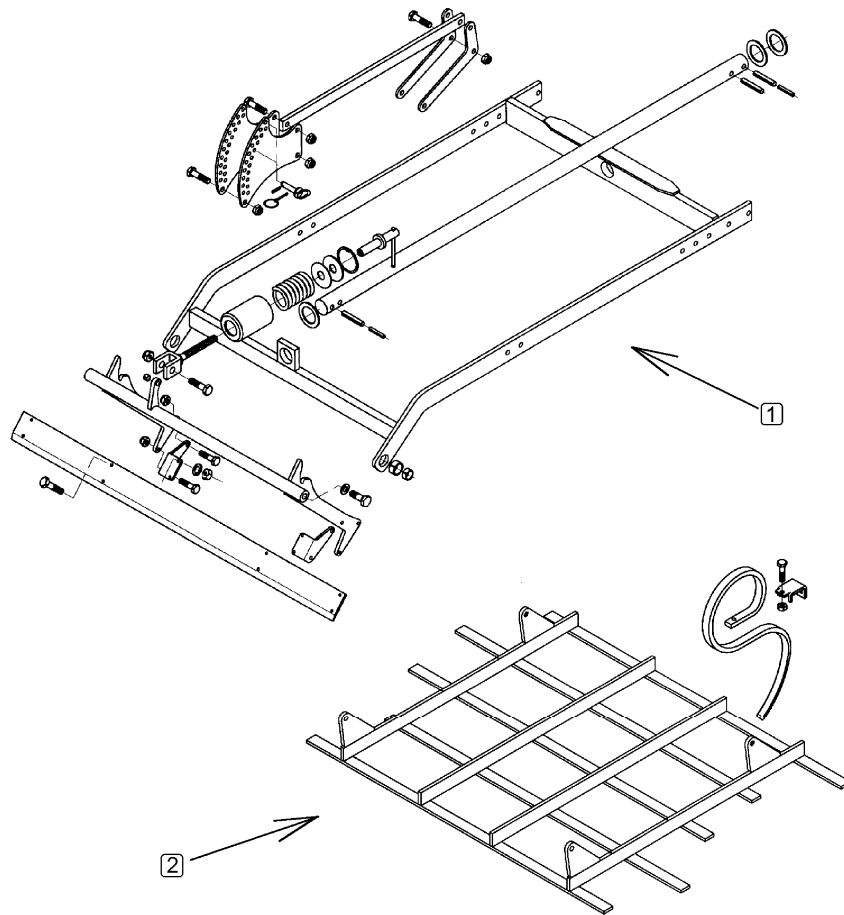

CLICK HERE TO **DOWNLOAD** THE COMPLETE MANUAL

02.04

Pos.	Art.-Nr.	Stk.	Artikeltext / Description	Abmessung	
1	301 5008	25	Sechskantschraube DIN933	Screw	M10x40-8.8
2	303 0970	25	Sechskantmutter	Nut	M10 DIN934-8
3	353 4665	25	Klemme	Clamp	40x12-27x10 P56/14
4	353 5009	25	Garezinken gerade	Small spring tine	26x10x274
5	415 5538	1	Rahmen für Garezinken	Frame for small spring tines	1,5 - 5/25 40x12

02.04

Pos.	Art.-Nr.	Stk.	Artikeltext / Description	Abmessung
1	522 6010	1	Rahmen lang zum Eggenfeld	1,5m System-Korund L
2	515 5535	1	Eggenfeld mit Garezinken	1,5m-G25 25x8

02.04

Pos.	Art.-Nr.	Stk.	Artikeltext / Description	Abmessung	
1	301 3867	4	Sechskantschraube DIN931-A	Bolt	M16x65-8.8
2	301 7838	4	Bügelsschraube	U-bolt	M20-D55x75 (516)-10.9
3	303 0935	4	Sicherungsmutter	Selflocking nut	DIN985-NM16-8 Zn
4	303 0936	8	Sicherungsmutter	Selflocking nut	DIN985-NM20-8 Zn
5	410 6317	1	Grundrahmen	Basic frame	Korund 7/300
6	459 9338	2	Klemmplatte	Clamping plate	18x105x180 4xD20
7	461 7915	1	Schienenwelle	Drawbar	D40 L2 Z2
8	461 9872	2	Sperrstück	Stop	D40/55

02.04

Pos.	Art.-Nr.	Stk.	Artikeltext / Description		Abmessung
1	301 3384	1	Sechskantschraube spz.	Bolt	M12x55-10.9
2	301 3779	1	Sechskantschraube spz.	Bolt	M16x60-10.9
3	301 9681	1	Planetschraube ohne Mutter	Bolt, special	M10x45-8.8
4	302 8159	1	Spindel	Screw	M20x40-300
5	303 0933	1	Sicherungsmutter	Selflocking nut	DIN985-NM10-8 Zn
6	303 0934	1	Sicherungsmutter	Selflocking nut	DIN985-NM12-8 Zn
7	303 0935	1	Sicherungsmutter	Selflocking nut	DIN985-NM16-8 Zn
8	303 0936	1	Sicherungsmutter	Selflocking nut	DIN985-NM20-8 Zn
9	305 6268	1	Scheibe	Washer	D20,5/50x8 Zn
10	329 8409	1	Druckfeder	Spring	14x47x175
11	337 5476	1	Schar	Share	S4-40x6x195
12	427 0083	1	Zinken	Tine	20x130x310 FSÜ
13	427 0858	1	Halter	Holder	FSÜ
14	427 8940	1	Lager	Bearing	FSÜ