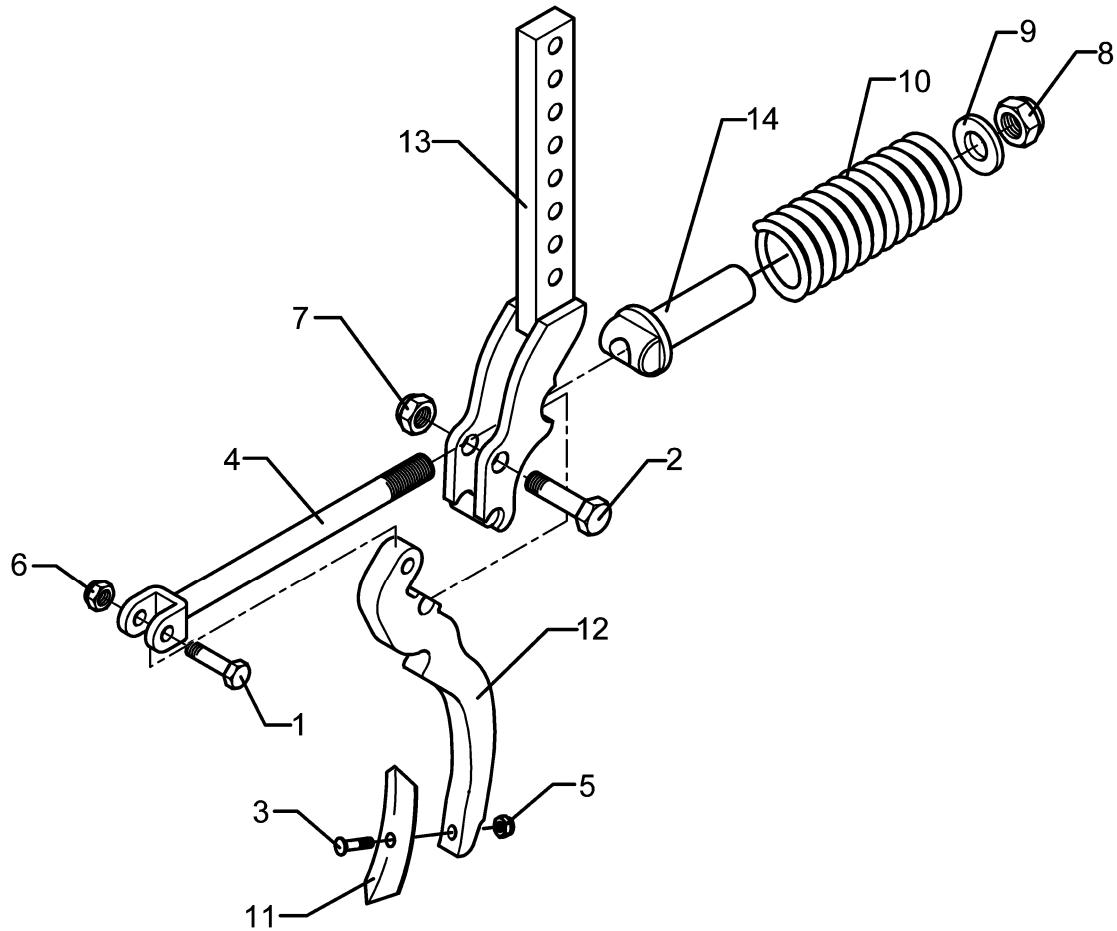

CLICK HERE TO **DOWNLOAD** THE COMPLETE MANUAL

02.04

Pos.	Art.-Nr.	Stk.	Artikeltext / Description	Abmessung	
1	301 5008	25	Sechskantschraube DIN933	Screw	M10x40-8.8
2	303 0970	25	Sechskantmutter	Nut	M10 DIN934-8
3	353 4665	25	Klemme	Clamp	40x12-27x10 P56/14
4	353 5009	25	Garezinken gerade	Small spring tine	26x10x274
5	415 5538	1	Rahmen für Garezinken	Frame for small spring tines	1,5 - 5/25 40x12

02.04

Pos.	Art.-Nr.	Stk.	Artikeltext / Description	Abmessung
1	522 6010	1	Rahmen lang zum Eggenfeld	1,5m System-Korund L
2	515 5535	1	Eggenfeld mit Garezinken	1,5m-G25 25x8

02.04

Pos.	Art.-Nr.	Stk.	Artikeltext / Description	Abmessung	
1	301 3867	4	Sechskantschraube DIN931-A	Bolt	M16x65-8.8
2	301 7838	4	Bügelsschraube	U-bolt	M20-D55x75 (516)-10.9
3	303 0935	4	Sicherungsmutter	Selflocking nut	DIN985-NM16-8 Zn
4	303 0936	8	Sicherungsmutter	Selflocking nut	DIN985-NM20-8 Zn
5	410 6317	1	Grundrahmen	Basic frame	Korund 7/300
6	459 9338	2	Klemmplatte	Clamping plate	18x105x180 4xD20
7	461 7915	1	Schienenwelle	Drawbar	D40 L2 Z2
8	461 9872	2	Sperrstück	Stop	D40/55

02.04

Pos.	Art.-Nr.	Stk.	Artikeltext / Description		Abmessung
1	301 3384	1	Sechskantschraube spz.	Bolt	M12x55-10.9
2	301 3779	1	Sechskantschraube spz.	Bolt	M16x60-10.9
3	301 9681	1	Planetschraube ohne Mutter	Bolt, special	M10x45-8.8
4	302 8159	1	Spindel	Screw	M20x40-300
5	303 0933	1	Sicherungsmutter	Selflocking nut	DIN985-NM10-8 Zn
6	303 0934	1	Sicherungsmutter	Selflocking nut	DIN985-NM12-8 Zn
7	303 0935	1	Sicherungsmutter	Selflocking nut	DIN985-NM16-8 Zn
8	303 0936	1	Sicherungsmutter	Selflocking nut	DIN985-NM20-8 Zn
9	305 6268	1	Scheibe	Washer	D20,5/50x8 Zn
10	329 8409	1	Druckfeder	Spring	14x47x175
11	337 5476	1	Schar	Share	S4-40x6x195
12	427 0083	1	Zinken	Tine	20x130x310 FSÜ
13	427 0858	1	Halter	Holder	FSÜ
14	427 8940	1	Lager	Bearing	FSÜ