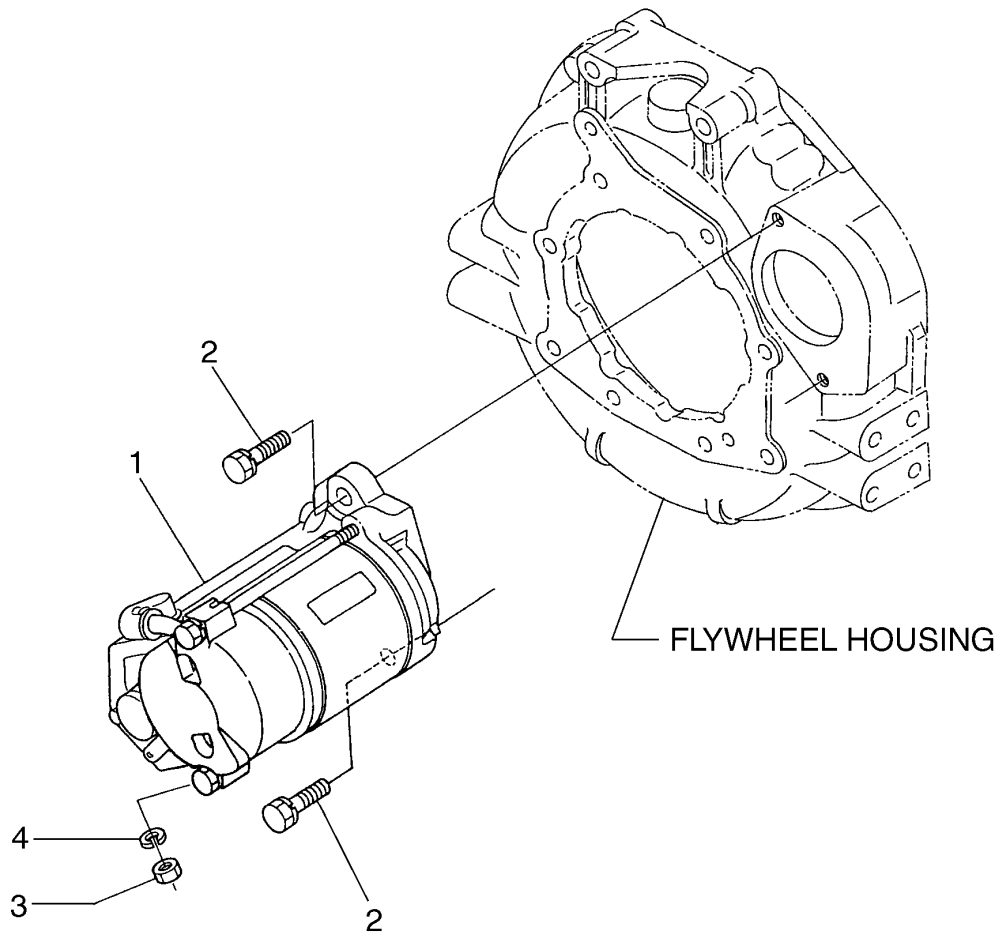

Item No. 見出番号	Part No. 部品番号	Mark 記号	Description 部品名称	Req'd 個数	Remarks : serial No. 備考：実施号車
1	BN-16020-16170		CAMSHAFT,FUEL カムシャフト	1	
2	BN-08103-06202		BEARING,BALL ベアリング	1	
3	BN-08103-06204		BEARING,BALL ベアリング	1	
4	BN-16241-92330		NUT ナット	1	
5	BN-16241-95230		KEY,WOODRUFF キー	1	
6	BN-1G065-51150		GEAR,INJECTION PUMP ギヤ	1	
7	BN-16241-16320		STOPPER ストッパ	1	
8	BN-01023-50616		BOLT ボルト	2	
9	BN-16265-55013		SHAFT,GOVERNOR シャフト	1	INC.10-17
10	BN-16241-55392		HOLDER,GOVERNOR GEAR ホルダ	1	
11	BN-16282-55320		GEAR,GOVERNOR ギヤ	1	
12	BN-16241-55270		HOLDER ホルダ	1	
13	BN-16241-55062		WEIGHT,GOVERNOR ウェイト	2	
14	BN-16241-55260		SHAFT シャフト	2	
15	BN-19484-55440		ROLLER ローラ	2	
16	BN-16241-55450		SLEEVE スリーブ	1	
17	BN-16241-55463		WASHER,THRUST ワッシャ	1	
18	BN-08101-06304		BEARING,BALL ベアリング	1	
19	BN-16271-55410		CIRCLIP サークリップ	1	
20	BN-16241-55554		SCREW,SET スクリュ	1	

FIG. 25 STARTER
スタータ