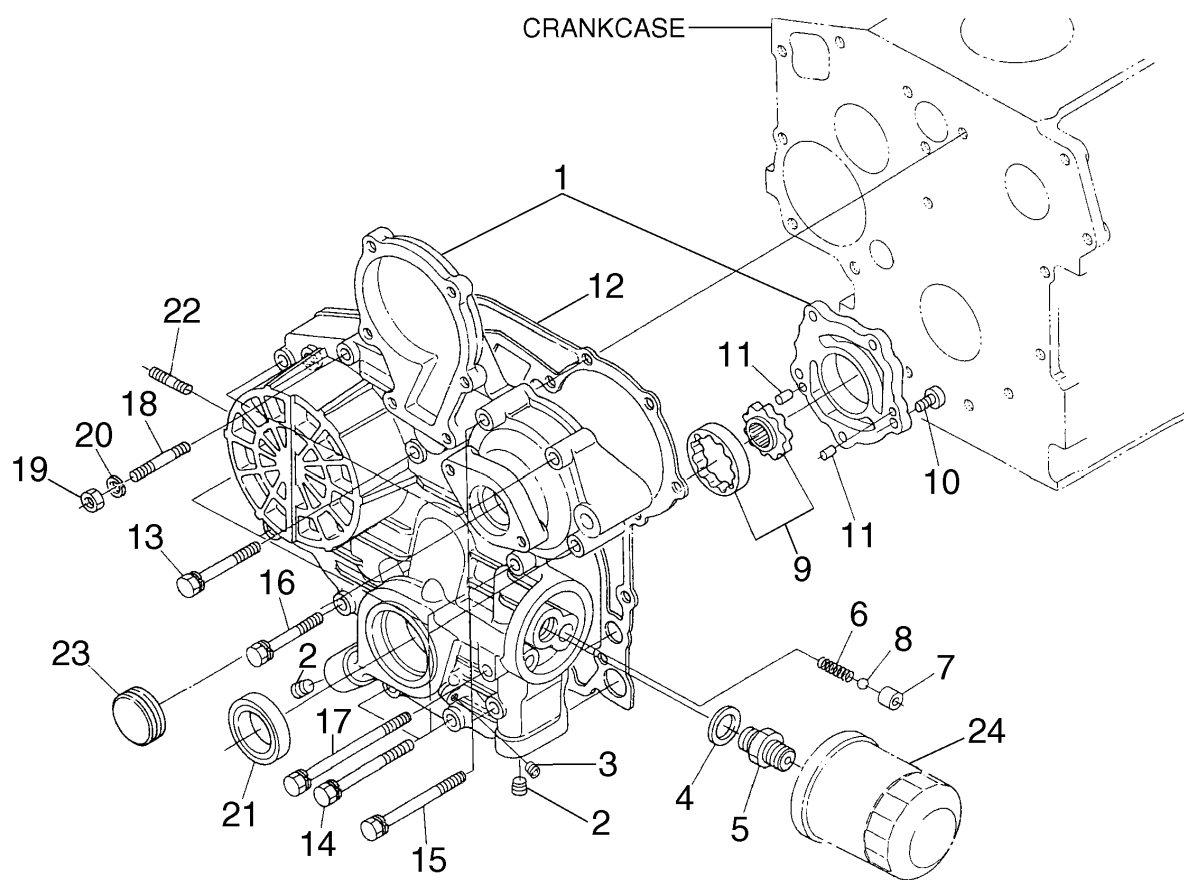

- Please note: If there is no response to CLICKING the link, please download this PDF first and then click on it.

CLICK HERE TO **DOWNLOAD** THE COMPLETE MANUAL

FIG. 3 GEAR CASE  
ギヤケース

FIG. 8

Item No. 見出番号	Part No. 部品番号	Mark 記号	Description 部品名称	Req'd 個数	Remarks : serial No. 備考：実施号車
1	BN-16241-01750		HOOK,ENGINE      フック	1	INC.5-9
2	BN-16241-01770		HOOK,ENGINE      フック	1	
3	BN-01123-60814		BOLT                      ボルト	2	
4	BN-1G065-03040		HEAD,CYLINDER      ヘッド	1	
5	BN-15321-96260		CAP,SEALING          キャップ	1	
6	BN-15261-96010		PLUG                      プラグ	2	
7	BN-16241-13540		GUIDE,INLET VALVE   ガイド	3	
8	BN-16241-13560		GUIDE,EXHAUST VALVE ガイド	3	
9	BN-15261-03370		CAP,SEALING          キャップ	2	
10	BN-16241-03450		BOLT                      ボルト	14	
11	BN-1E038-03310		GASKET                  ガasket	1	
12	BN-15221-33700		O RING                      Oリング	1	

FIG. 14 WATER FLANGE & THERMOSTAT  
ウォーターフランジ & サーモスタット

Item No. 見出番号	Part No. 部品番号	Mark 記号	Description 部品名称	Req'd 個数	Remarks : serial No. 備考：実施号車
1	BN-16020-16170		CAMSHAFT,FUEL カムシャフト	1	
2	BN-08103-06202		BEARING,BALL ベアリング	1	
3	BN-08103-06204		BEARING,BALL ベアリング	1	
4	BN-16241-92330		NUT ナット	1	
5	BN-16241-95230		KEY,WOODRUFF キー	1	
6	BN-1G065-51150		GEAR,INJECTION PUMP ギヤ	1	
7	BN-16241-16320		STOPPER ストッパ	1	
8	BN-01023-50616		BOLT ボルト	2	
9	BN-16265-55013		SHAFT,GOVERNOR シャフト	1	INC.10-17
10	BN-16241-55392		HOLDER,GOVERNOR GEAR ホルダ	1	
11	BN-16282-55320		GEAR,GOVERNOR ギヤ	1	
12	BN-16241-55270		HOLDER ホルダ	1	
13	BN-16241-55062		WEIGHT,GOVERNOR ウェイト	2	
14	BN-16241-55260		SHAFT シャフト	2	
15	BN-19484-55440		ROLLER ローラ	2	
16	BN-16241-55450		SLEEVE スリーブ	1	
17	BN-16241-55463		WASHER,THRUST ワッシャ	1	
18	BN-08101-06304		BEARING,BALL ベアリング	1	
19	BN-16271-55410		CIRCLIP サークリップ	1	
20	BN-16241-55554		SCREW,SET スクリュ	1	