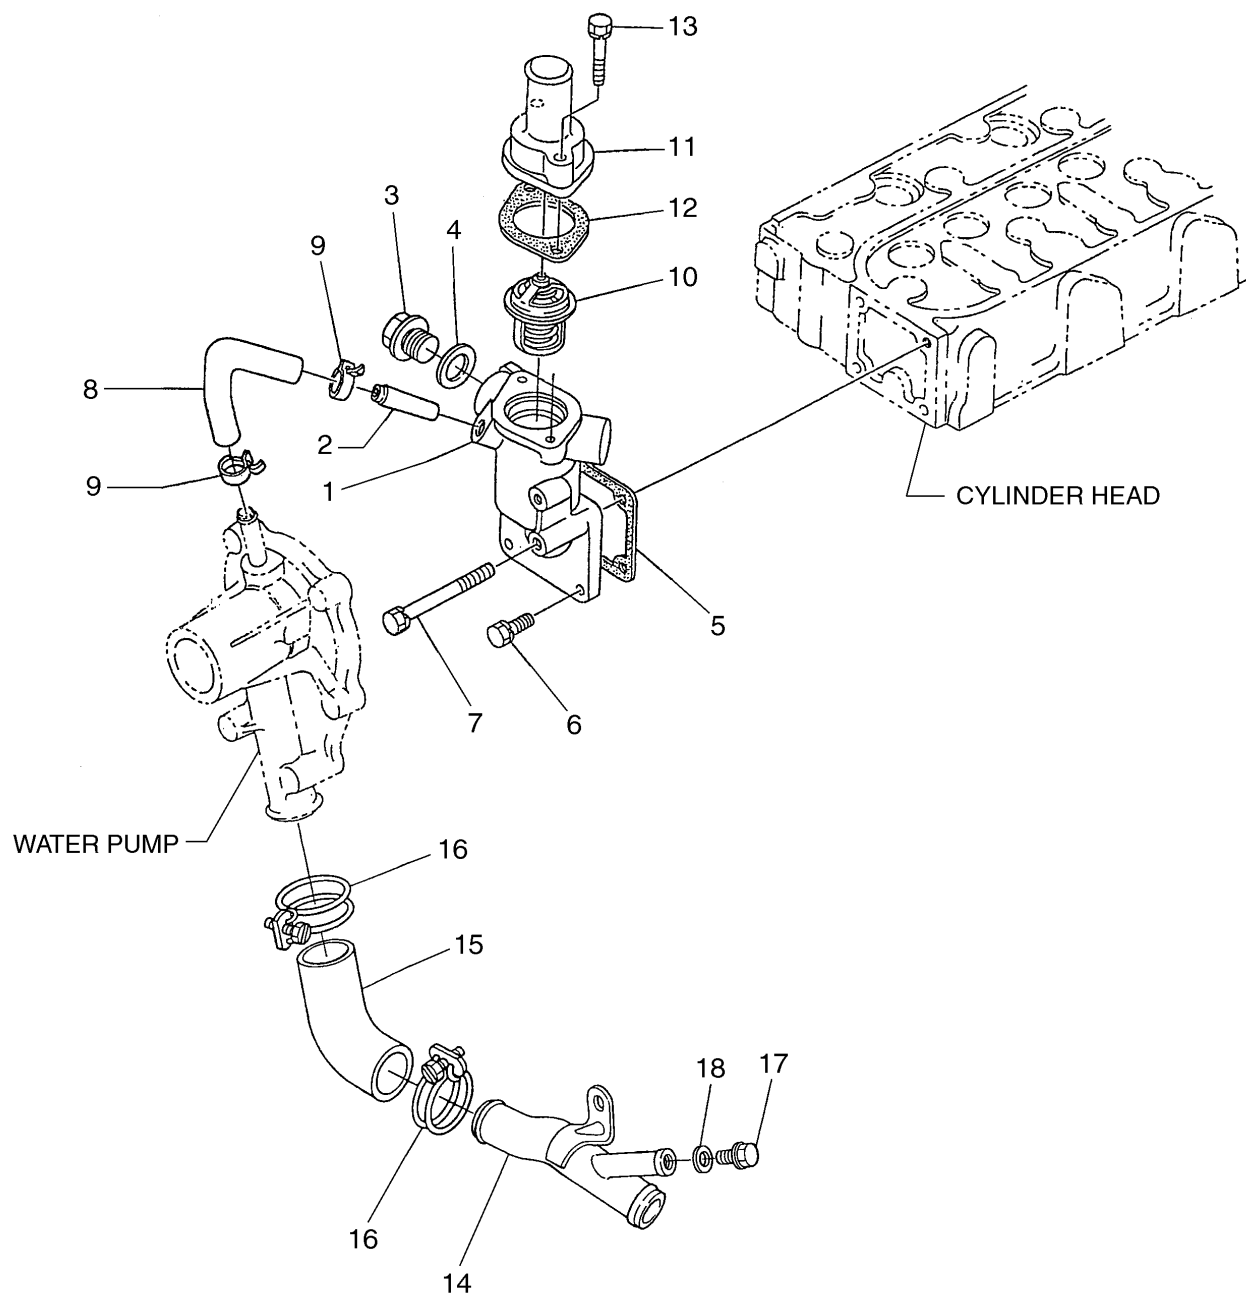

- Please note: If there is no response to CLICKING the link, please download this PDF first and then click on it.

CLICK HERE TO **DOWNLOAD** THE COMPLETE MANUAL

FIG. 3 GEAR CASE  
ギヤケース

FIG. 8

Item No. 見出番号	Part No. 部品番号	Mark 記号	Description 部品名称	Req'd 個数	Remarks : serial No. 備考：実施号車
1	BN-16241-01750		HOOK,ENGINE      フック	1	INC.5-9
2	BN-16241-01770		HOOK,ENGINE      フック	1	
3	BN-01123-60814		BOLT                      ボルト	2	
4	BN-1G065-03040		HEAD,CYLINDER      ヘッド	1	
5	BN-15321-96260		CAP,SEALING          キャップ	1	
6	BN-15261-96010		PLUG                      プラグ	2	
7	BN-16241-13540		GUIDE,INLET VALVE   ガイド	3	
8	BN-16241-13560		GUIDE,EXHAUST VALVE ガイド	3	
9	BN-15261-03370		CAP,SEALING          キャップ	2	
10	BN-16241-03450		BOLT                      ボルト	14	
11	BN-1E038-03310		GASKET                  ガasket	1	
12	BN-15221-33700		O RING                      Oリング	1	

FIG. 14 WATER FLANGE & THERMOSTAT  
ウォーターフランジ & サーモスタット

Item No. 見出番号	Part No. 部品番号	Mark 記号	Description 部品名称	Req'd 個数	Remarks : serial No. 備考：実施号車
1	BN-16020-16170		CAMSHAFT,FUEL カムシャフト	1	
2	BN-08103-06202		BEARING,BALL ベアリング	1	
3	BN-08103-06204		BEARING,BALL ベアリング	1	
4	BN-16241-92330		NUT ナット	1	
5	BN-16241-95230		KEY,WOODRUFF キー	1	
6	BN-1G065-51150		GEAR,INJECTION PUMP ギヤ	1	
7	BN-16241-16320		STOPPER ストッパ	1	
8	BN-01023-50616		BOLT ボルト	2	
9	BN-16265-55013		SHAFT,GOVERNOR シャフト	1	INC.10-17
10	BN-16241-55392		HOLDER,GOVERNOR GEAR ホルダ	1	
11	BN-16282-55320		GEAR,GOVERNOR ギヤ	1	
12	BN-16241-55270		HOLDER ホルダ	1	
13	BN-16241-55062		WEIGHT,GOVERNOR ウェイト	2	
14	BN-16241-55260		SHAFT シャフト	2	
15	BN-19484-55440		ROLLER ローラ	2	
16	BN-16241-55450		SLEEVE スリーブ	1	
17	BN-16241-55463		WASHER,THRUST ワッシャ	1	
18	BN-08101-06304		BEARING,BALL ベアリング	1	
19	BN-16271-55410		CIRCLIP サークリップ	1	
20	BN-16241-55554		SCREW,SET スクリュ	1	