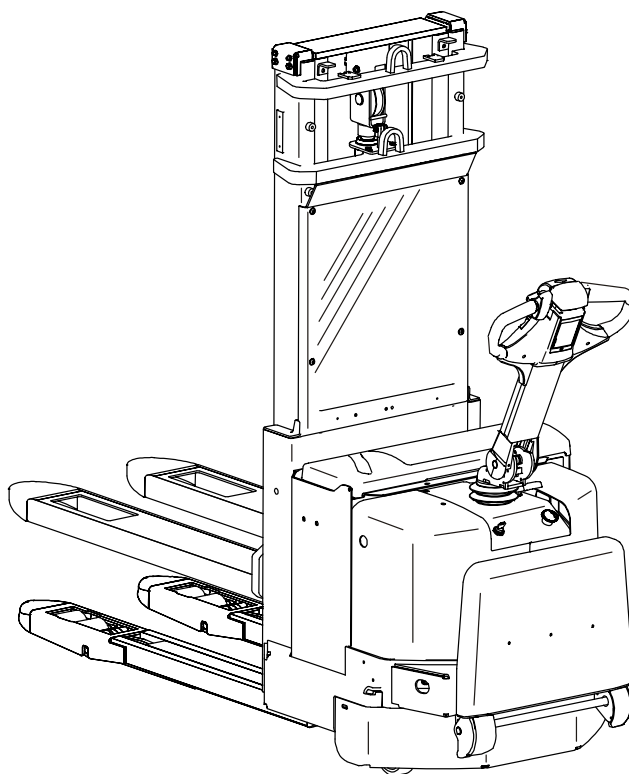

TOYOTA

Powered Pallet Stacker 7 SM16D

Valid for machine number: 570989AT -

Only valid for machine number:

--	--	--	--	--	--	--	--

Spare Parts Catalogue

Ordering number210508

Date2003-02-03/ITS

0560-00084 Platform incl. fixing points

[2002-10-18]

Åkplattform med infästning; Fahrerplattform mit Befestigung; Plateforme et fixations;

			702 7 SM16D	440950 -
Pos	Description	Pcs	Part No	Note
11	Nut Mutter; Mutter; Ecrou	1	21123	
12	Cup spring Tallriksfjäder; Tellerfeder; Ressort de disque	31	23986	
13	Screw Skruv; Schraube; Vis	1	20542	
14	Nut Mutter; Mutter; Ecrou	1	21123	
15	Cup spring Tallriksfjäder; Tellerfeder; Ressort de disque	26	23986	
16	Screw Skruv; Schraube; Vis	1	26795	
17	Screw Skruv; Schraube; Vis	2	26618	
18	Consol Konsol; Konsole; Console	1	182155	
19	Nut Mutter; Mutter; Ecrou	2	27129	
20	Sleeve Hylsa; Hülse; Douille	2	179669	
21	Screw Skruv; Schraube; Vis	2	21322	
22	Axle Axel; Achse; Axe	1	153555	
23	Locking pin Spännstift; Spannstift; Goupille	1	28438	
24	Bush Bussning; Bague; Bague	2	140178	
25	Nut Mutter; Mutter; Ecrou	2	20130	
26	Gas suspension(800 Newton) Gasfjäder; Gasfederung; Suspension à gaz	1	122314-088	
27	Platform(Complete) Plattform(Komplett); Plattform(Komplett); Plate-forme(Complet)	1	181536	Complete Komplett; Komplett; Complet
28	Carpet Matta; Teppisch; Tapis	1	181534	
29	Platform Plattform; Plattform; Plate-forme	1	181535	
30	Buffer Buffert; Puffer; Atténateur	1	23791	