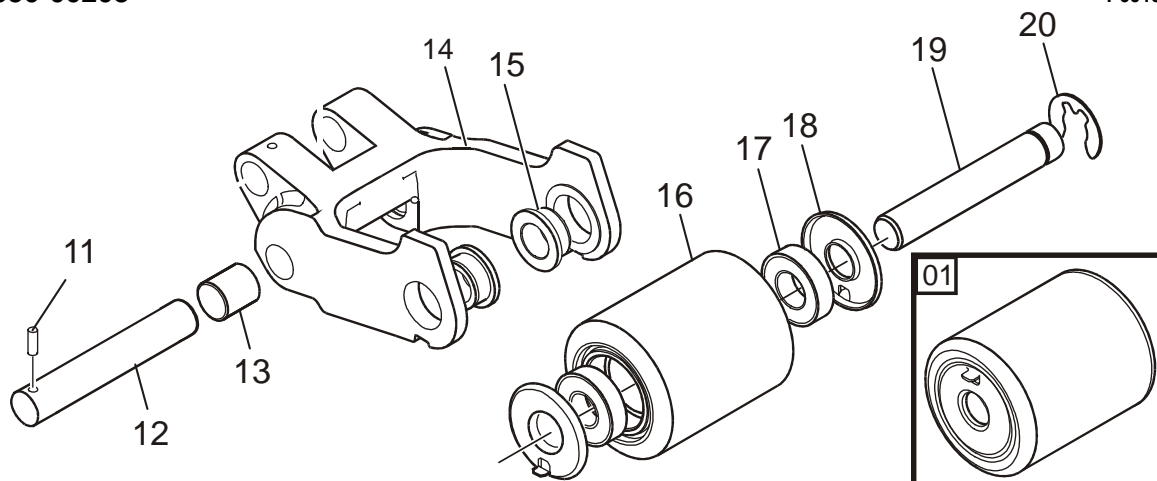

3550-00208 Fork/support arm wheels

[2002-03-08]

Gaffel-/stödbenshjul; Gabel-/Stützarmrollen; Roues bras-support;

Singel wheel; Singelhjul; Einzelrad; Roue simple			702 7 SM16D	437050 -
Pos	Description	Pcs	Part No	Note
01	Single wheel(Complete) Singelhjul(Komplett); Einzelrad(Komplett); Roue simple(Complett)	2	152344	
11	Locking pin Spännstift; Spannstift; Goupille	2	21091	
12	Axle Axel; Achse; Axe	2	154593	
12	Axle(Stainless Steel) Axel(Rostfri); Achse(Nichtrostende); Axe(Inoxydable)	2	154632	
13	Bush Bussning; Bague; Bague	4	140169	
14	Wheel fork Hjulgaffel; Radgabel; Fourche de roue	2	150113	
15	Bush Bussning; Bague; Bague	4	154117	
16	Wheel Hjul; Rad; Roue	2	150128-095	
17	Ball bearing Kullager; Kugellager; Roulement a billes	4	20906	
18	Sealing Tätning; Dichtung; Joint	4	150127	
19	Axle Axel; Achse; Axe	2	154115	
19	Axle(Stainless Steel) Axel(Rostfri); Achse(Nichtrostende); Axe(Inoxydable)	2	154116	
20	Locking ring Spärring; Schliessring; Circlip	2	24000