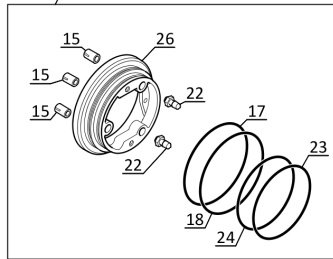

10/10/2017

52568464mo