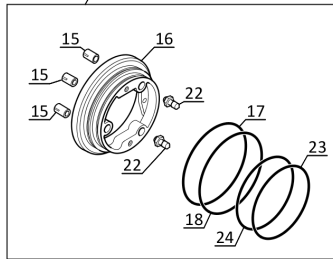

10/10/2017

52568464mo