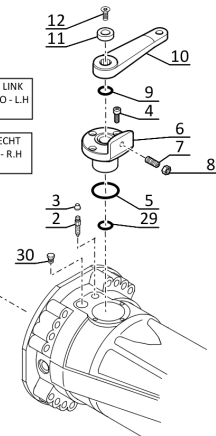

10/10/2017

52568464mo