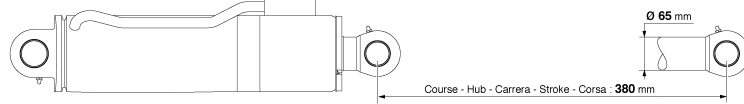

10 CD 129

HYDRAULIQUE (Vérin d'inclinaison)
HYDRAULIK (Neigungszylinder)
HIDRAULICO (Cilindro de inclinación)
HYDRAULIC (Tilting cylinder)
DRAULICO (Cilindro di inclinazione)

MLT 731 Turbo S.D-E3
MLT 731 Turbo LSU S.D-E3
MLT 735 120 LSU S.4-E3
MLT 735 120 LSU PS S.4-E3