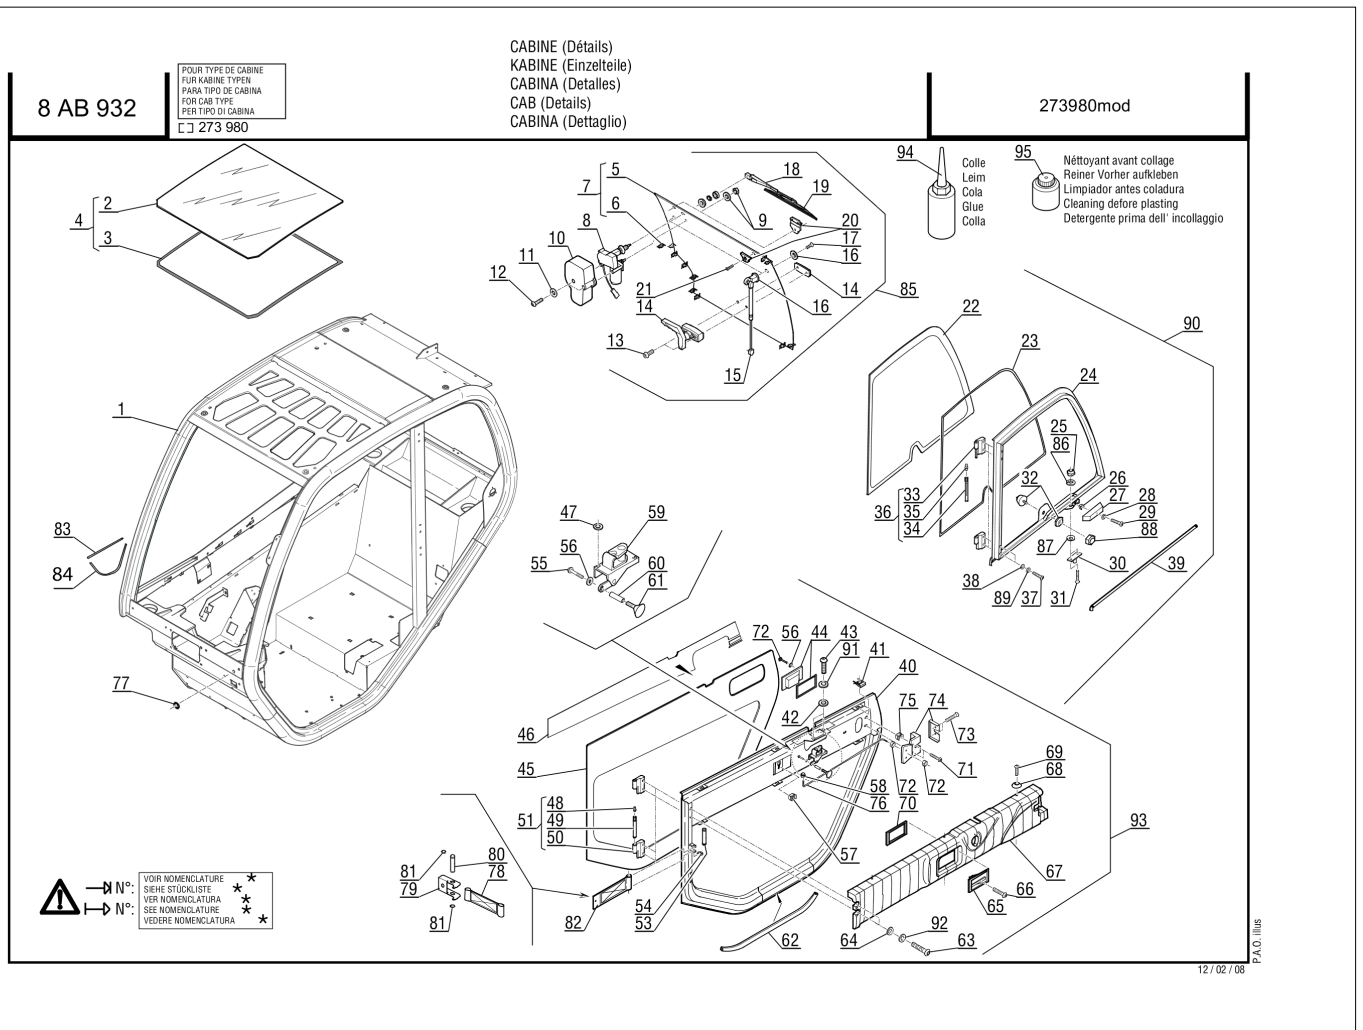

Позиция	№ детали	Название	К-во	SupersededPartNumber	Product Type
55	190807	Screw	1	795883	MLT 630 TURBO SD E3, MLT 634 120 LSU POWERSHIFT SD E3, MLT 634 120 LSU SD E3, MLT 731 TURBO SD E3, MLT 742 H TURBO LSU S3 E2, MLT 742 H TURBO LSU S4 E3, MLT 735 120 LSU POWERSHIFT S4 E3, MLT 742 TURBO S4 E3, MLT 634 TURBO LSU SD E3, MLT 741 120 LSU S4 E3, MLT 741 120 LSU POWERSHIFT S4 E3, MLT 1035 L TURBO LSU S4 E3, MLT 735 120 LSU S4 E3, MLT 731 TURBO LSU SD E3
56	174132	Washer	2		MLT 630 TURBO SD E3, MLT 634 120 LSU POWERSHIFT SD E3, MLT 634 120 LSU SD E3, MLT 731 TURBO SD E3, MLT 742 H TURBO LSU S3 E2, MLT 742 H TURBO LSU S4 E3, MLT 735 120 LSU POWERSHIFT S4 E3, MLT 742 TURBO S4 E3, MLT 634 TURBO LSU SD E3, MLT 741 120 LSU S4 E3, MLT 741 120 LSU POWERSHIFT S4 E3, MLT 1035 L TURBO LSU S4 E3, MLT 735 120 LSU S4 E3, MLT 731 TURBO LSU SD E3
57	178125	Nut	1	551388, 202396, 205057, 750417, 749796, 487554, 551880, 184035	MLT 630 TURBO SD E3, MLT 634 120 LSU POWERSHIFT SD E3, MLT 634 120 LSU SD E3, MLT 731 TURBO SD E3, MLT 742 H TURBO LSU S3 E2, MLT 742 H TURBO LSU S4 E3, MLT 735 120 LSU POWERSHIFT S4 E3, MLT 742 TURBO S4 E3, MLT 634 TURBO LSU SD E3, MLT 741 120 LSU S4 E3, MLT 741 120 LSU POWERSHIFT S4 E3, MLT 1035 L TURBO LSU S4 E3, MLT 735 120 LSU S4 E3, MLT 731 TURBO LSU SD E3
58	485980	nut	3		MLT 630 TURBO SD E3, MLT 634 120 LSU POWERSHIFT SD E3, MLT 634 120 LSU SD E3, MLT 731 TURBO SD E3, MLT 742 H TURBO LSU S3 E2, MLT 742 H TURBO LSU S4 E3, MLT 735 120 LSU POWERSHIFT S4 E3, MLT 742 TURBO S4 E3, MLT 634 TURBO LSU SD E3, MLT 741 120 LSU S4 E3, MLT 741 120 LSU POWERSHIFT S4 E3, MLT 1035 L TURBO LSU S4 E3, MLT 735 120 LSU S4 E3, MLT 731 TURBO LSU SD E3
59	551583	Lock	1	750469, 551409	MLT 630 TURBO SD E3, MLT 634 120 LSU POWERSHIFT SD E3, MLT 634 120 LSU SD E3, MLT 731 TURBO SD E3, MLT 742 H TURBO LSU S3 E2, MLT 742 H TURBO LSU S4 E3, MLT 735 120 LSU POWERSHIFT S4 E3, MLT 742 TURBO S4 E3, MLT 634 TURBO LSU SD E3, MLT 741 120 LSU S4 E3, MLT 741 120 LSU POWERSHIFT S4 E3, MLT 1035 L TURBO LSU S4 E3, MLT 735 120 LSU S4 E3, MLT 731 TURBO LSU SD E3
60	551585	Spacer	1	750470	MLT 630 TURBO SD E3, MLT 634 120 LSU POWERSHIFT SD E3, MLT 634 120 LSU SD E3, MLT 731 TURBO SD E3, MLT 742 H TURBO LSU S3 E2, MLT 742 H TURBO LSU S4 E3, MLT 735 120 LSU POWERSHIFT S4 E3, MLT 742 TURBO S4 E3, MLT 634 TURBO LSU SD E3, MLT 741 120 LSU S4 E3, MLT 741 120 LSU POWERSHIFT S4 E3, MLT 1035 L TURBO LSU S4 E3, MLT 735 120 LSU S4 E3, MLT 731 TURBO LSU SD E3