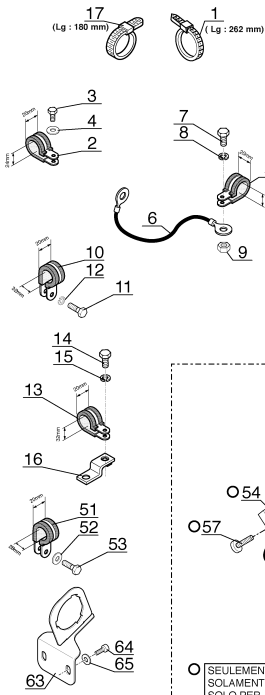

11 CB 866

ELECTRICITE (Détails)
ELEKTIZITÄT (Einzelheiten)
ELECTRICIDAD (Detalles)
ELECTRICITY (Details)
ELETRICO (Dettaglio)

MLT 630 / 731 Turbo S.D-E3
MLT 634 / 731 Turbo LSU S.D-E3
MLT 742 Turbo S.4-E3
MLT 1035 L Turbo LSU S.4-E3

○ SEULEMENT POUR - NUR FÜR
SOLAMENTE PARA - ONLY FOR
SOLO PER

□ MLT 1035 L Turbo LSU S.4-E3

■ SEULEMENT POUR - NUR FÜR
SOLAMENTE PARA - ONLY FOR
SOLO PER