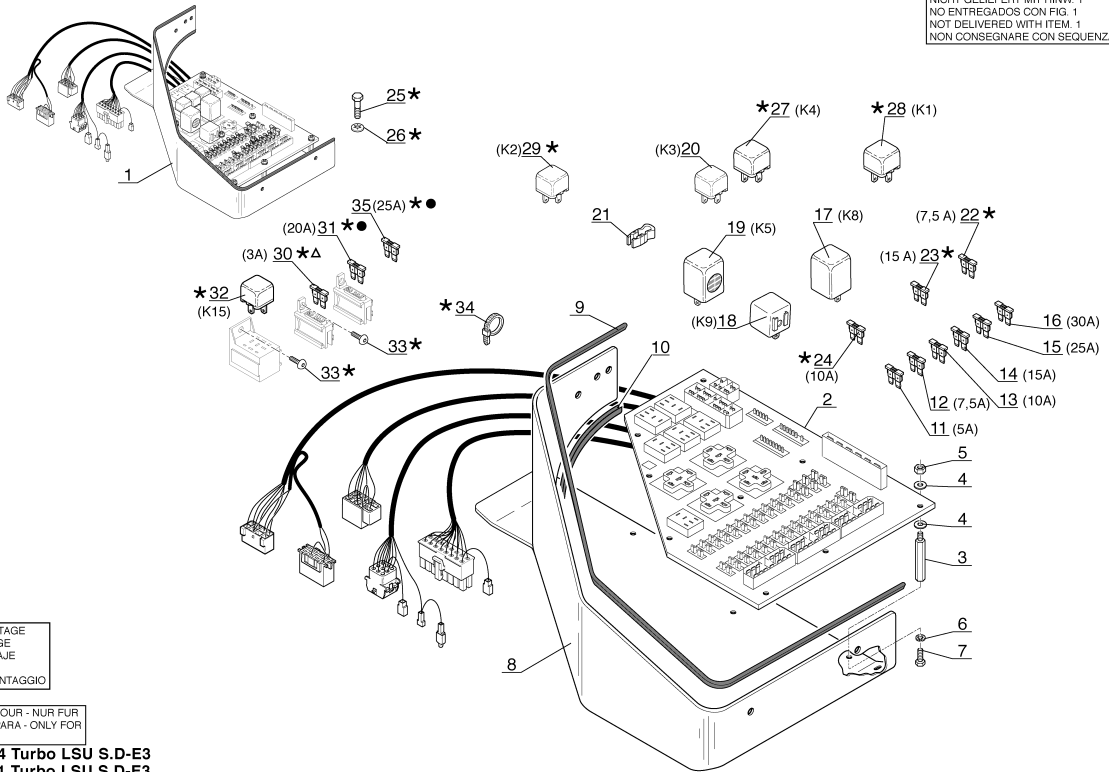

11 CA 92

ELECTRICITE (Platine relais et fusibles détails)
ELEKTRIZITÄT (Einzelteile platte relais und lichtsicherung)
ELECTRICIDAD (Placa relé y fusibles)
ELECTRICITY (Détails plate relay and fuses)
ELETRICO (Piastra centralina rele e fusibili particolari)

MLT 630 / 731 Turbo S.D-E3
MLT 634 / 731 Turbo LSU S.D-E3
MLT 742 Turbo S.4-E3
MLT 1035 L Turbo LSU S.4-E3

* NON LIVRE AVEC REP. 1
NICHT GELIEFERT MIT HINW. 1
NO ENTREGADOS CON FIG. 1
NOT DELIVERED WITH ITEM. 1
NON CONSEGNARE CON SEQUENZA 1

● SUIVANT MONTAGE
NACH MONTAGE
SEGUN MONTAJE
AS MOUNTING
SECONDO MONTAGGIO

△ SEULEMENT POUR - NUR FÜR
SOLAMENTE PARA - ONLY FOR
SOLO PER

□ MLT 634 Turbo LSU S.D-E3
MLT 731 Turbo LSU S.D-E3

P.A.O. illus
03 / 01 / 11