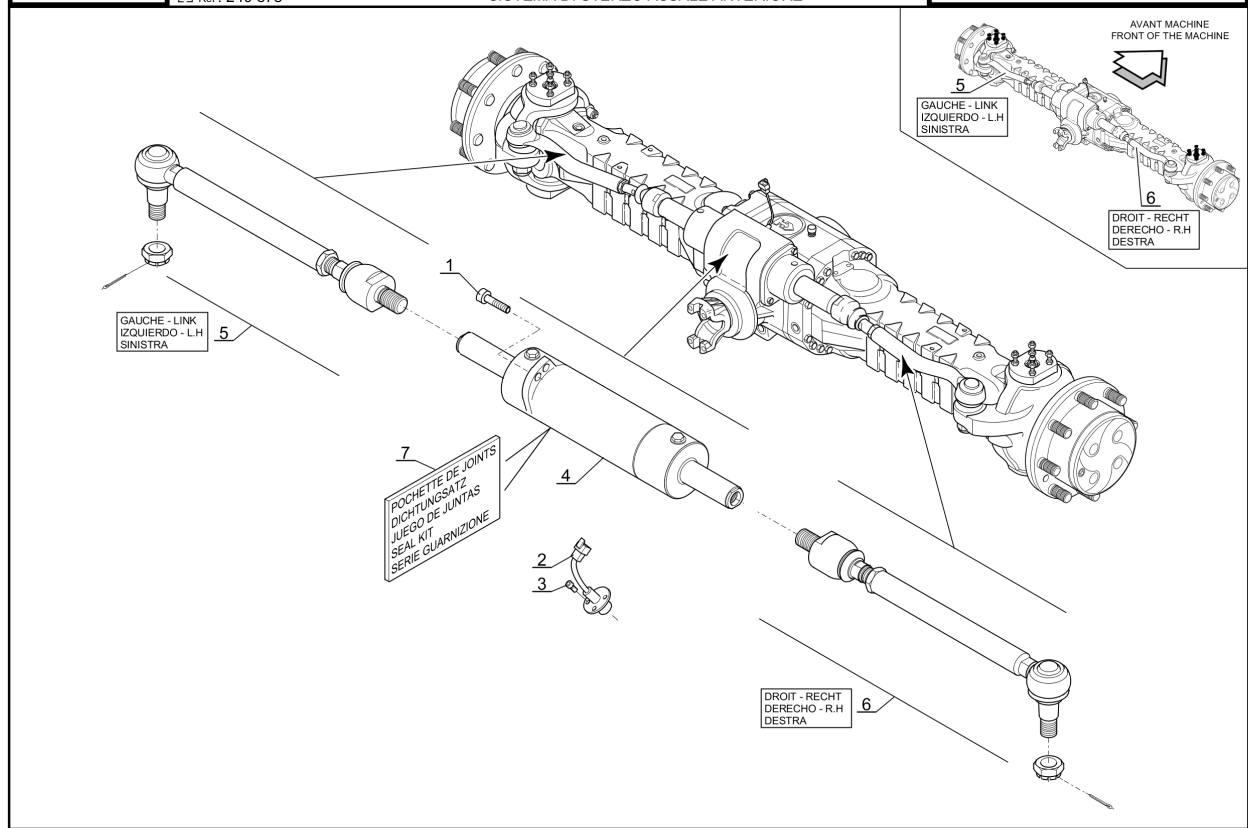

_FRONT

AX 1463

POUR ESSIEU AVANT
FÜR VORNACHSE
PARA EJE DELANTERO
FOR FRONT AXLE
PER ASSALE ANTERIORE
□ Type : 212 / 424
□ Ref : 240 878

SYSTEME DE DIRECTION ESSIEU AVANT
VORNACHSE LENKSYSTEM
SISTEMA DE DIRECCION EJE DELANTERO
FRONT AXLE STEERING SYSTEM
SISTEMA DI STERZO ASSALE ANTERIORE

240878mod

27 / 07 / 04 P.A.C. Illu 5