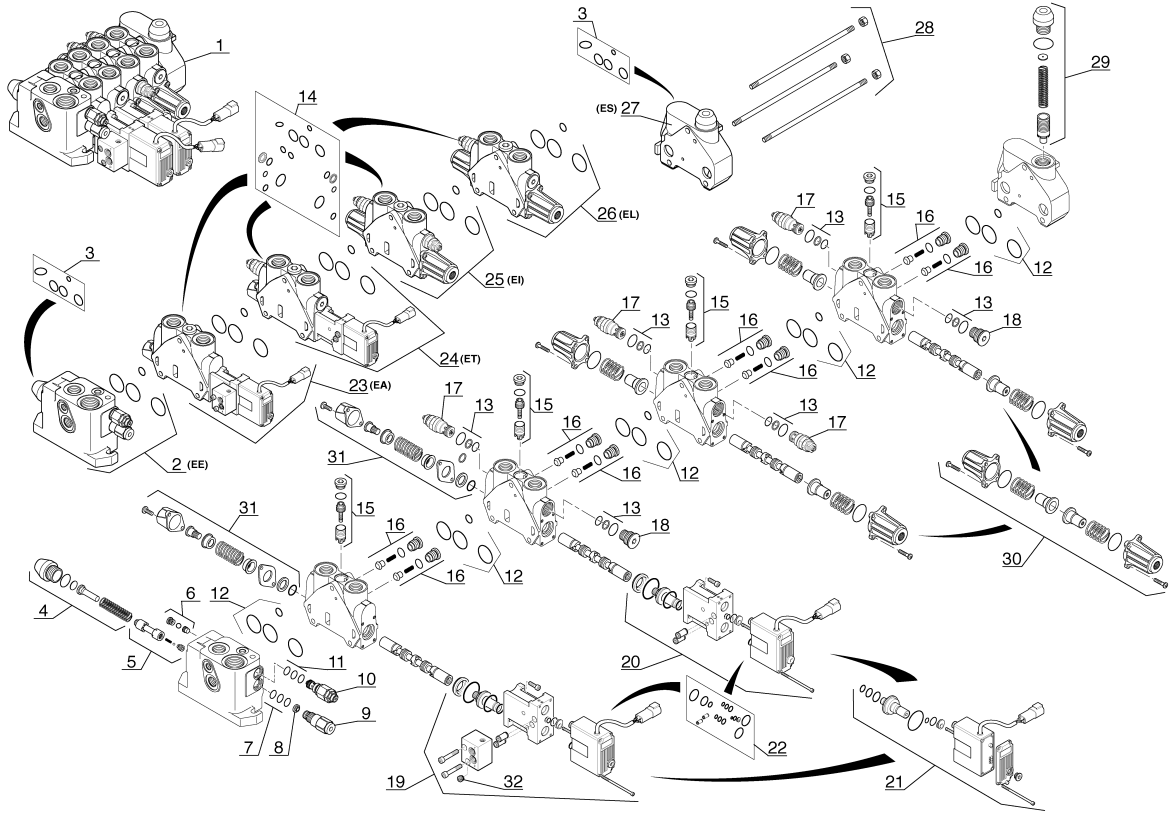

_DETAIL

10 DA 353

DISTRIBUTEUR
KOMMANDOSTEUERVENTIL
DISTRIBUIDOR
VALVE BANK
DISTRIBUTORE

MLT 634 / 731 Turbo LSU S.D-E3
MLT 634 120 LSU S.D-E3
MLT 634 120 LSU PS S.D-E3
MLT 735 / 741 120 LSU S.4-E3
MLT 735 / 741 120 LSU PS S.4-E3

28 / 11 / 08 P.A. O. ILLUS

Позиция	№ детали	Название	К-во	SupersededPartNumber	Product Type
9	89114	Nut	1	820172, 9017016182, 94115F160071, 1001701TOY, 824734, E763046, 900894102071, 747028, 9411551600, 901701600171	MLT 634 120 LSU POWERSHIFT SD E3, MLT 634 120 LSU SD E3, MLT 634 TURBO LSU SD E3, MLT 741 120 LSU S4 E3, MLT 741 120 LSU POWERSHIFT S4 E3, MLT 1035 L TURBO LSU S4 E3, MLT 735 120 LSU POWERSHIFT S4 E3, MLT 735 120 LSU S4 E3, MLT 731 TURBO LSU SD E3
10	747029	Washer	1		MLT 634 120 LSU POWERSHIFT SD E3, MLT 634 120 LSU SD E3, MLT 634 TURBO LSU SD E3, MLT 741 120 LSU S4 E3, MLT 741 120 LSU POWERSHIFT S4 E3, MLT 1035 L TURBO LSU S4 E3, MLT 735 120 LSU POWERSHIFT S4 E3, MLT 735 120 LSU S4 E3, MLT 731 TURBO LSU SD E3
11	564291	Screw	1	747030, 513593	MLT 634 120 LSU POWERSHIFT SD E3, MLT 634 120 LSU SD E3, MLT 634 TURBO LSU SD E3, MLT 741 120 LSU S4 E3, MLT 741 120 LSU POWERSHIFT S4 E3, MLT 1035 L TURBO LSU S4 E3, MLT 735 120 LSU POWERSHIFT S4 E3, MLT 735 120 LSU S4 E3, MLT 731 TURBO LSU SD E3
12	747031	Cam	1		MLT 634 120 LSU POWERSHIFT SD E3, MLT 634 120 LSU SD E3, MLT 634 TURBO LSU SD E3, MLT 741 120 LSU S4 E3, MLT 741 120 LSU POWERSHIFT S4 E3, MLT 1035 L TURBO LSU S4 E3, MLT 735 120 LSU POWERSHIFT S4 E3, MLT 735 120 LSU S4 E3, MLT 731 TURBO LSU SD E3
13	747032	Cam	1		MLT 634 120 LSU POWERSHIFT SD E3, MLT 634 120 LSU SD E3, MLT 634 TURBO LSU SD E3, MLT 741 120 LSU S4 E3, MLT 741 120 LSU POWERSHIFT S4 E3, MLT 1035 L TURBO LSU S4 E3, MLT 735 120 LSU POWERSHIFT S4 E3, MLT 735 120 LSU S4 E3, MLT 731 TURBO LSU SD E3
14	747033	Washer	1		MLT 634 120 LSU POWERSHIFT SD E3, MLT 634 120 LSU SD E3, MLT 634 TURBO LSU SD E3, MLT 741 120 LSU S4 E3, MLT 741 120 LSU POWERSHIFT S4 E3, MLT 1035 L TURBO LSU S4 E3, MLT 735 120 LSU POWERSHIFT S4 E3, MLT 735 120 LSU S4 E3, MLT 731 TURBO LSU SD E3
15	747034	Washer	1		MLT 634 120 LSU POWERSHIFT SD E3, MLT 634 120 LSU SD E3, MLT 634 TURBO LSU SD E3, MLT 741 120 LSU S4 E3, MLT 741 120 LSU POWERSHIFT S4 E3, MLT 1035 L TURBO LSU S4 E3, MLT 735 120 LSU POWERSHIFT S4 E3, MLT 735 120 LSU S4 E3, MLT 731 TURBO LSU SD E3
16	747035	Stop	1		MLT 634 120 LSU POWERSHIFT SD E3, MLT 634 120 LSU SD E3, MLT 634 TURBO LSU SD E3, MLT 741 120 LSU S4 E3, MLT 741 120 LSU POWERSHIFT S4 E3, MLT 1035 L TURBO LSU S4 E3, MLT 735 120 LSU POWERSHIFT S4 E3, MLT 735 120 LSU S4 E3, MLT 731 TURBO LSU SD E3