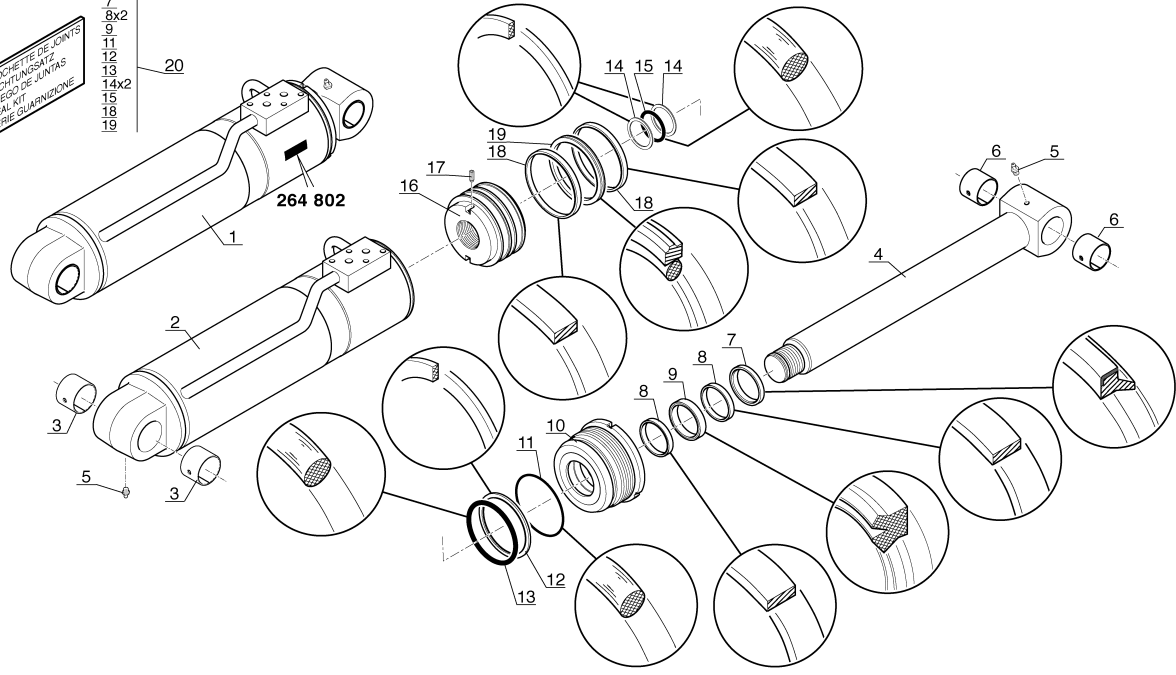

7
8x2
9
11
12
13
14x2
15
18
19

POCHETTE DE JOINTS
 Dichtungssatz
 JUNTO DE JUNTAS
 SEAL KIT
 SERIE OLIVAZIONE

22/06/07
 P.A.O. illus

Позиция	№ детали	Название	К-во	SupersededPartNumber	Product Type
54	50150	Nut	4		MLT 731 T LSU, MLT 731 T, MLT 735-120 LSU, MLT 735-120 LSU PS
55	243118	Protection plate	2		MLT 731 T LSU, MLT 731 T, MLT 735-120 LSU, MLT 735-120 LSU PS
56	211442	Shim	1		MLT 731 T LSU, MLT 731 T, MLT 735-120 LSU, MLT 735-120 LSU PS
56	211443	Shim	1		MLT 731 T LSU, MLT 731 T, MLT 735-120 LSU, MLT 735-120 LSU PS
56	218396	Shim	1		MLT 731 T LSU, MLT 731 T, MLT 735-120 LSU, MLT 735-120 LSU PS
56	218398	Shim	1		MLT 731 T LSU, MLT 731 T, MLT 735-120 LSU, MLT 735-120 LSU PS
57	218966	Slide block	2		MLT 731 T LSU, MLT 731 T, MLT 735-120 LSU, MLT 735-120 LSU PS
58	218966	Slide block	2		MLT 731 T LSU, MLT 731 T, MLT 735-120 LSU, MLT 735-120 LSU PS
59	288286	Slide block (L.H.)	1		MLT 731 T LSU, MLT 731 T, MLT 735-120 LSU, MLT 735-120 LSU PS
60	220391	Screw	2		MLT 731 T LSU, MLT 731 T, MLT 735-120 LSU, MLT 735-120 LSU PS
61	52510198	Boom foot	1	290296	MLT 731 T
62	287409	Rod with bushing	1	238150, 252390	MLT 731 T
63	269382	Shim	2		MLT 731 T
64	269377	Bushing	2		MLT 731 T