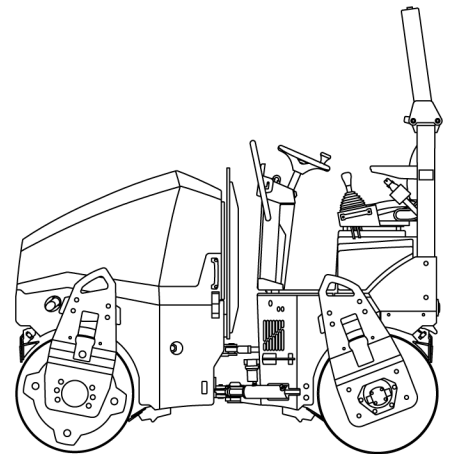

ARX 26-2

TANDEM ROLLER
TANDEMWALZE
DOUBLE BILLES CHÂSSIS FIXE

KUBOTA D1803-M-DI-E3B
EU STAGE IIIA / U.S. EPA Tier 4i

SPARE PARTS CATALOGUE ERSATZTEILKATALOG CATALOGUE DE PIÈCES DÉTACHÉES

Edition 04/2022 ML
Product Identification Number 3033765 -