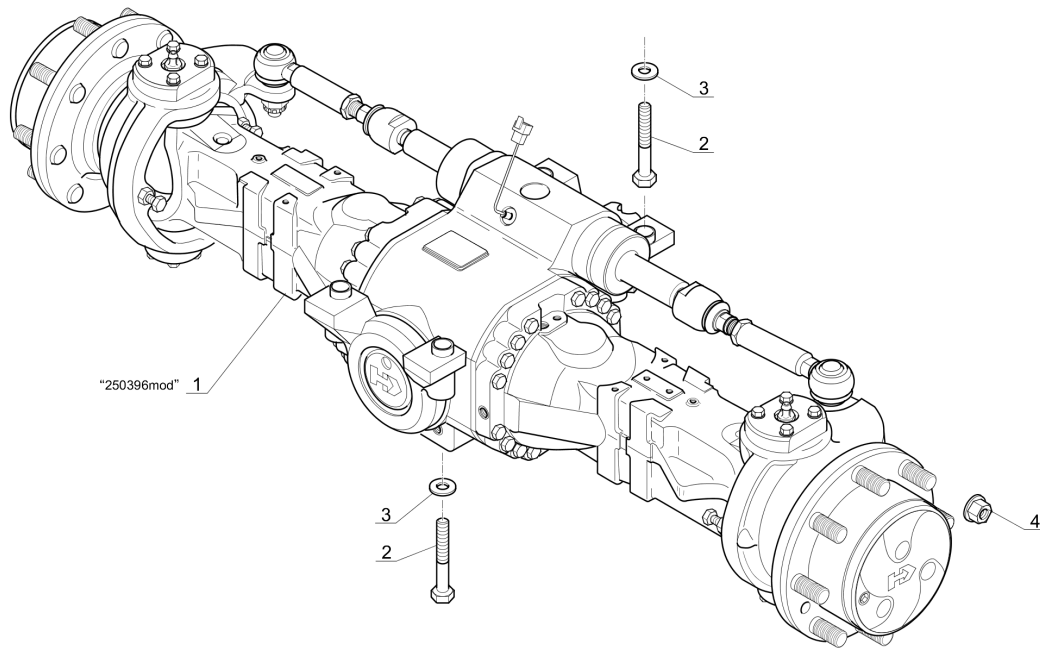

AX 2572

POUR ESSIEU ARRIERE
FÜR INTERACHSE
PARA EJE TRASERO
REAR FRONT AXLE
PER ASSALE POSTERIORE
□ Type : 221 / 65
□ Ref : 250 396

ESSIEU ARRIERE
HINTERACHSE
EJE TRASERO
REAR AXLE
PONTE POSTERIORE

MLT 523 Turbo Série B-E2
MT 523 Série B-E2
MLT 523 Turbo Mono-Ultra Série B-E2
MT 523 Mono-Ultra Série B-E2
MT 620 Série B-E2