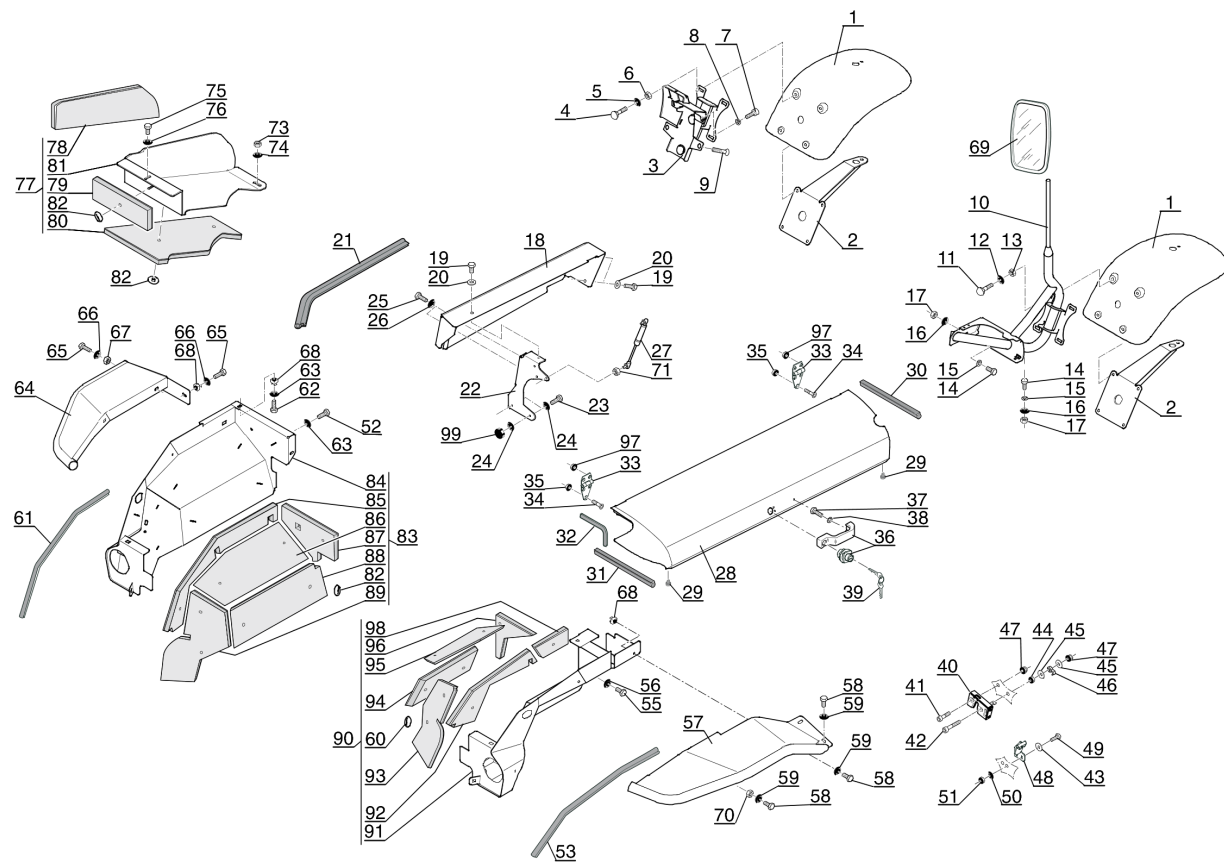

_MUD GUARD (FENDER)

9 AA 371

CARROSSERIE
KAROSSERIE
CARROCERIA
BODY
CARROZZERIA

MT 620 Série B-E2

P.A.C. illus.
15/11/07

Позиция	№ детали	Название	Characteristics	K-BO	Superseded PartNumber	Product Type
28	216927	nut	M8	2		MLT 523 TURBO SB E2, MLT 523 TURBO MONO ULTRA SB E2
29	234975	Sludge door		1		MLT 523 TURBO SB E2, MLT 523 TURBO MONO ULTRA SB E2
30	3212	Nut	M8	1		MLT 523 TURBO SB E2, MLT 523 TURBO MONO ULTRA SB E2
31	190427	bumper		1		MLT 523 TURBO SB E2, MLT 523 TURBO MONO ULTRA SB E2
32	233027	Screw		2		MLT 523 TURBO SB E2, MLT 523 TURBO MONO ULTRA SB E2
33	233029	washer		2		MLT 523 TURBO SB E2, MLT 523 TURBO MONO ULTRA SB E2
34	233028	TBD_SBOM		2		MLT 523 TURBO SB E2, MLT 523 TURBO MONO ULTRA SB E2
35	235496	Rear fastening plate		1		MLT 523 TURBO SB E2, MLT 523 TURBO MONO ULTRA SB E2
36	733940	Profile seal		1	229018	MLT 523 TURBO SB E2, MLT 523 TURBO MONO ULTRA SB E2
37	42347	Screw	HM8	2		MLT 523 TURBO SB E2, MLT 523 TURBO MONO ULTRA SB E2
38	63351	Flat washer	M8	2		MLT 523 TURBO SB E2, MLT 523 TURBO MONO ULTRA SB E2
39	228729	Seat bracket		1		MLT 523 TURBO SB E2, MLT 523 TURBO MONO ULTRA SB E2
40	42347	Screw	HM8	4		MLT 523 TURBO SB E2, MLT 523 TURBO MONO ULTRA SB E2
41	42325	washer		4		MLT 523 TURBO SB E2, MLT 523 TURBO MONO ULTRA SB E2
42	42347	Screw	HM8	4		MLT 523 TURBO SB E2, MLT 523 TURBO MONO ULTRA SB E2
43	61674	washer	M8	4		MLT 523 TURBO SB E2, MLT 523 TURBO MONO ULTRA SB E2
46	219098	Profile seal		1	236141, 733944, 233890, 236025, 204718, 256912, 236838, 274732, 229361, 211554, 211553, 229362, 194584, 234239, 255527, 733941, 194585	MLT 523 TURBO SB E2, MLT 523 TURBO MONO ULTRA SB E2
47	55940	Screw	M8	5		MLT 523 TURBO SB E2, MLT 523 TURBO MONO ULTRA SB E2
48	61674	washer	M8	5		MLT 523 TURBO SB E2, MLT 523 TURBO MONO ULTRA SB E2
49	240703	Side fastening plate		1		MLT 523 TURBO SB E2, MLT 523 TURBO MONO ULTRA SB E2
50	240704	Sound proofing foam		1		MLT 523 TURBO SB E2, MLT 523 TURBO MONO ULTRA SB E2
51	240768	Sound proofing foam		1	705666	MLT 523 TURBO SB E2, MLT 523 TURBO MONO ULTRA SB E2