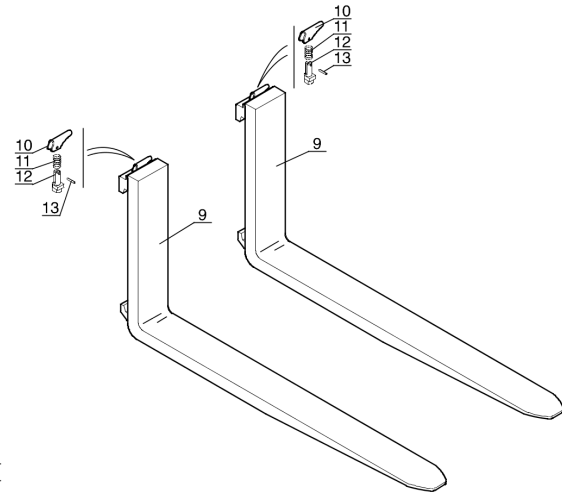

5 BA 369

PORTE FOURCHES BASCULANT
AUSKLAPPBARER GABELTRAGER
PORTA HORQUILLAS BASCULANTE
TILTING FORK CARRIAGE
PORTAFORCHE RIBALTABILE

MLT 523 Turbo Série B-E2
MLT 523 Turbo Mono-Ultra Série B-E2

● → N°: 221 473

○ → N°: 221 474

30 / 11 / 07
P.A.O. illu s

Позиция	№ детали	Название	Characteristics	К-во	Superseded PartNumber	Product Type
2	63727	screw	HM10	1		MT 620 SB E2
3	183026	JZC washer	M10	1		MT 620 SB E2
4	63544	Screw	HM10	3		MT 620 SB E2
5	183026	JZC washer	M10	4		MT 620 SB E2
6	242785	Weatherstrip		1	261121, 239023, 245302, 266125, 233990, 259896, 249011, 275794, 275795, 275495, 249573, 580973, 245376, 237449, 232477, 580972, 232478, 233886, 234238, 247182	MT 620 SB E2
7	236433	R.H. housing		1		MT 620 SB E2
8	63727	screw	HM10	3		MT 620 SB E2
9	29437	Washer	M10	3		MT 620 SB E2
10	56354	Nut	M10	2		MT 620 SB E2
11	733940	Profile seal		1	229018	MT 620 SB E2
12	733940	Profile seal		1	229018	MT 620 SB E2
13	29462	Screw	CHc,M10-40 zn	2	105106, 484970	MT 620 SB E2
14	29437	Washer	M10	4		MT 620 SB E2
15	233322	Bushing		2		MT 620 SB E2
16	55714	Nut	M10	2		MT 620 SB E2
17	260358	Engine bonnet bracket		1		MT 620 SB E2
18	250841	Engine bonnet		1		MT 620 SB E2
19	241482	Sheat		4		MT 620 SB E2
20	189857	Black washer	M6	8		MT 620 SB E2
21	162229	nut	M6	8		MT 620 SB E2
22	240214	Air spring		1		MT 620 SB E2
23	58528	nut	M8	2		MT 620 SB E2
24	232524	Lock		1	A4117671A	MT 620 SB E2
25	26957	Screw	M8	2		MT 620 SB E2
26	61674	washer	M8	2		MT 620 SB E2
27	54242	nut	M8	2		MT 620 SB E2
28	233321	Plate		1		MT 620 SB E2
29	4240	Screw	HM5	1		MT 620 SB E2
30	198004	Nut	M5	1		MT 620 SB E2