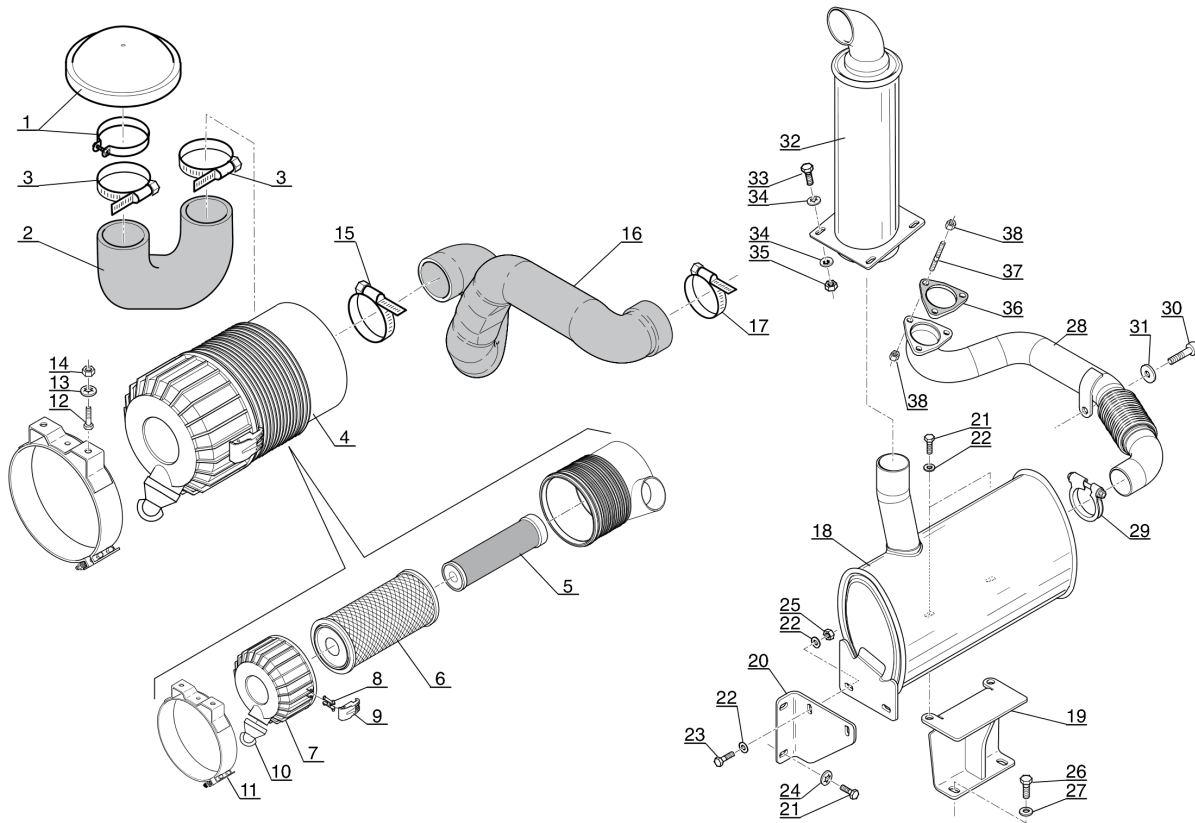

4 AA 703

ADAPTATION MOTEUR-TRANSMISSION
MOTOR-GETRIEBE ANPASSUNG
ADAPTACION MOTOR-TRANSMISION
ENGINE-TRANSMISSION ADAPTATION
ADATTAMENTO MOTORE - TRASMISSIONE

MT 620 Série B-E2

07/12/04

P.A.O. illus. I.

Позиция	№ детали	Название	Characteristics	К-во	Superseded PartNumber	Product Type
53	705393	Injection pipe (Cylinder Nr3)		1		MLT 523 TURBO SB E2, MLT 523 TURBO MONO ULTRA SB E2
54	705394	Clamp		2		MLT 523 TURBO SB E2, MLT 523 TURBO MONO ULTRA SB E2
55	705395	Complete injector		3		MLT 523 TURBO SB E2, MLT 523 TURBO MONO ULTRA SB E2
56	551500	Washer		1		MLT 523 TURBO SB E2, MLT 523 TURBO MONO ULTRA SB E2
57	702327	Nozzle		1		MLT 523 TURBO SB E2, MLT 523 TURBO MONO ULTRA SB E2
58	702760	Flange		3		MLT 523 TURBO SB E2, MLT 523 TURBO MONO ULTRA SB E2
59	605029	Screw		3		MLT 523 TURBO SB E2, MLT 523 TURBO MONO ULTRA SB E2
60	959018	glow plug		3		MLT 523 TURBO SB E2, MLT 523 TURBO MONO ULTRA SB E2
61	705448	Finger bar		1		MLT 523 TURBO SB E2, MLT 523 TURBO MONO ULTRA SB E2
62	705447	Insulator		1		MLT 523 TURBO SB E2, MLT 523 TURBO MONO ULTRA SB E2
63	474067	Screw	HM6	1		MLT 523 TURBO SB E2, MLT 523 TURBO MONO ULTRA SB E2
64	29469	washer	M6	1		MLT 523 TURBO SB E2, MLT 523 TURBO MONO ULTRA SB E2
65	705449	Washer		1		MLT 523 TURBO SB E2, MLT 523 TURBO MONO ULTRA SB E2
66	474068	nut		1		MLT 523 TURBO SB E2, MLT 523 TURBO MONO ULTRA SB E2
67	605035	Connection		1		MLT 523 TURBO SB E2, MLT 523 TURBO MONO ULTRA SB E2
68	702049	Hose		2		MLT 523 TURBO SB E2, MLT 523 TURBO MONO ULTRA SB E2
69	702050	Plug		1		MLT 523 TURBO SB E2, MLT 523 TURBO MONO ULTRA SB E2
70	705445	Hose		1		MLT 523 TURBO SB E2, MLT 523 TURBO MONO ULTRA SB E2
71	705446	Bracket		1		MLT 523 TURBO SB E2, MLT 523 TURBO MONO ULTRA SB E2
72	58528	nut	M8	1		MLT 523 TURBO SB E2, MLT 523 TURBO MONO ULTRA SB E2
73	164856	Clamp		2		MLT 523 TURBO SB E2, MLT 523 TURBO MONO ULTRA SB E2
74	28959	Washer	M5	1		MLT 523 TURBO SB E2, MLT 523 TURBO MONO ULTRA SB E2
75	786642	ROD		1	18428	MLT 523 TURBO SB E2, MLT 523 TURBO MONO ULTRA SB E2
76	746414	Cover		1		MLT 523 TURBO SB E2, MLT 523 TURBO MONO ULTRA SB E2
77	746415	Box		1		MLT 523 TURBO SB E2, MLT 523 TURBO MONO ULTRA SB E2
78	605036	clip		1		MLT 523 TURBO SB E2, MLT 523 TURBO MONO ULTRA SB E2