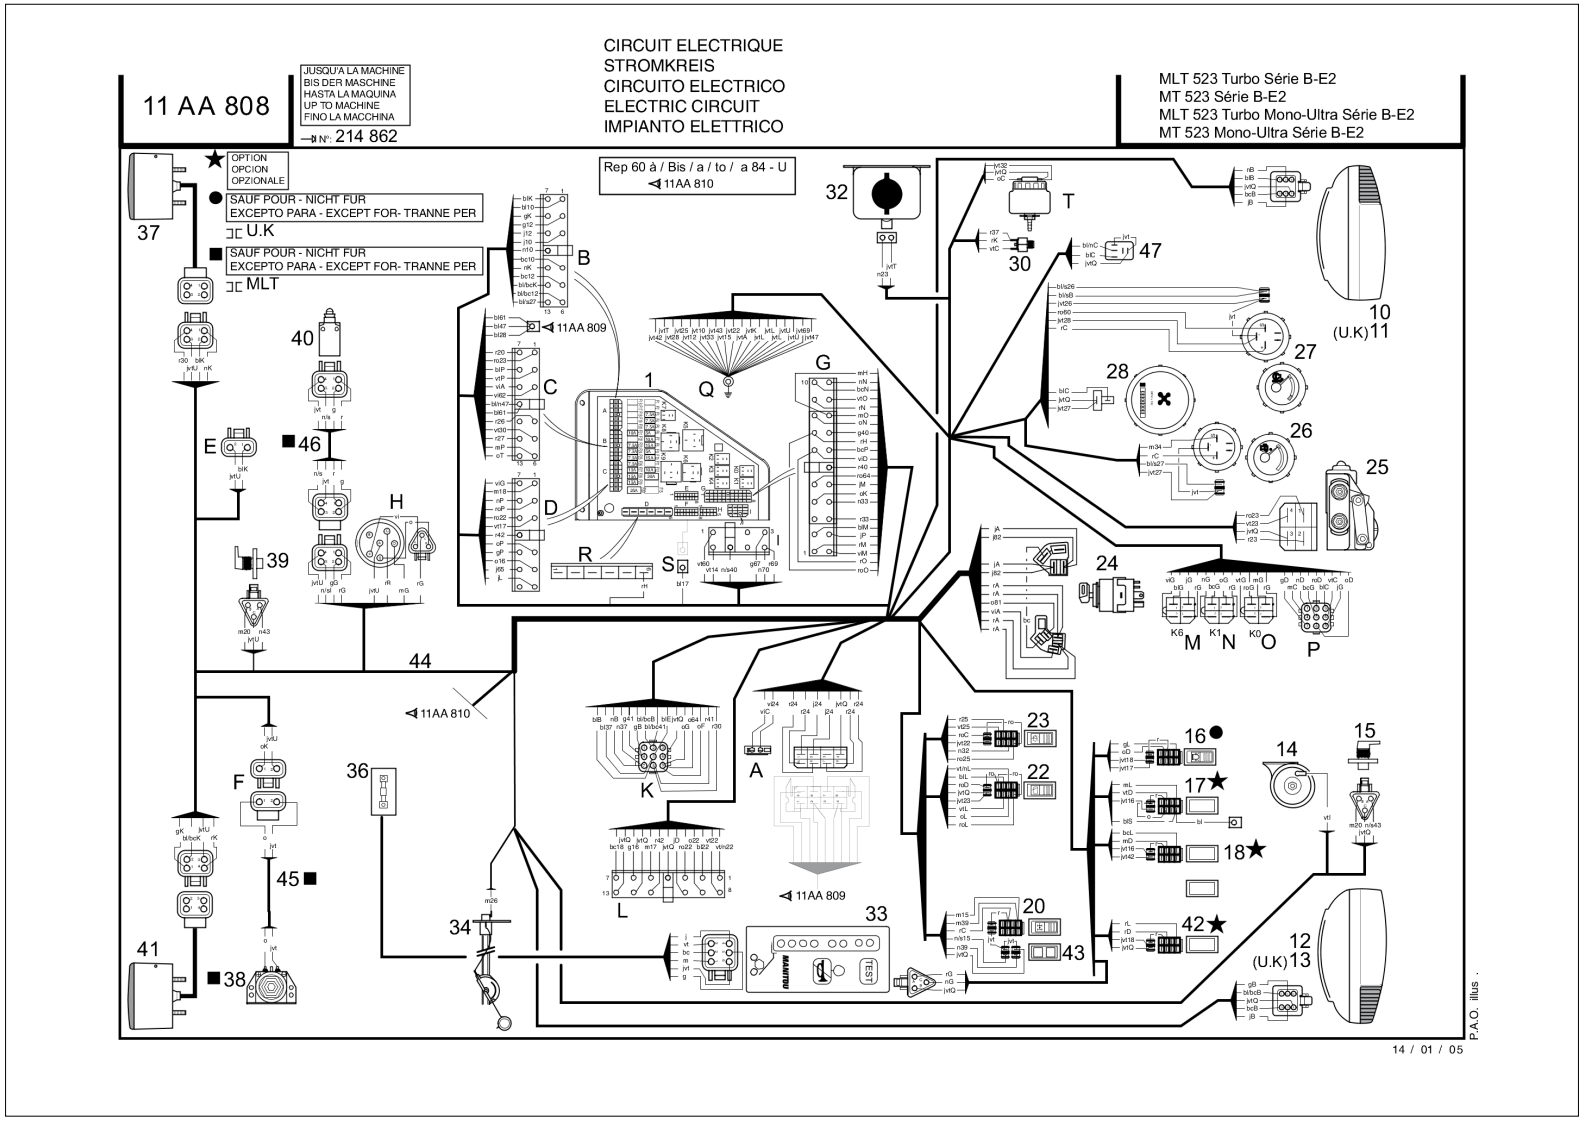

Позиция	№ детали	Название	Characteristics	К-во	Superseded PartNumber	Product Type
19	176737	buzzer		1		MT 620 SB E2, MLT 523 TURBO SB E2, MLT 523 TURBO MONO ULTRA SB E2, MT 523 MONO ULTRA SB E2, MT 523 SB E2
20	225183	Relay		2		MT 620 SB E2, MLT 523 TURBO SB E2, MLT 523 TURBO MONO ULTRA SB E2, MT 523 MONO ULTRA SB E2, MT 523 SB E2
21	213083	handler		1		MT 620 SB E2, MLT 523 TURBO SB E2, MLT 523 TURBO MONO ULTRA SB E2, MT 523 MONO ULTRA SB E2, MT 523 SB E2
25	46668	Screw	HM6	2		MT 620 SB E2, MLT 523 TURBO SB E2, MLT 523 TURBO MONO ULTRA SB E2, MT 523 MONO ULTRA SB E2, MT 523 SB E2
26	174132	washer	M6	2		MT 620 SB E2, MLT 523 TURBO SB E2, MLT 523 TURBO MONO ULTRA SB E2, MT 523 MONO ULTRA SB E2, MT 523 SB E2
27	473079	fuse		1		MT 620 SB E2, MLT 523 TURBO SB E2, MLT 523 TURBO MONO ULTRA SB E2, MT 523 MONO ULTRA SB E2, MT 523 SB E2
28	225183	Relay		1		MT 620 SB E2, MLT 523 TURBO SB E2, MLT 523 TURBO MONO ULTRA SB E2, MT 523 MONO ULTRA SB E2, MT 523 SB E2
29	21981	Clamp		2		MT 620 SB E2, MLT 523 TURBO SB E2, MLT 523 TURBO MONO ULTRA SB E2, MT 523 MONO ULTRA SB E2, MT 523 SB E2
30	225536	Relay		1		MT 620 SB E2, MLT 523 TURBO SB E2, MLT 523 TURBO MONO ULTRA SB E2, MT 523 MONO ULTRA SB E2, MT 523 SB E2
31	230853	screw	M5	1		MT 620 SB E2, MLT 523 TURBO SB E2, MLT 523 TURBO MONO ULTRA SB E2, MT 523 MONO ULTRA SB E2, MT 523 SB E2