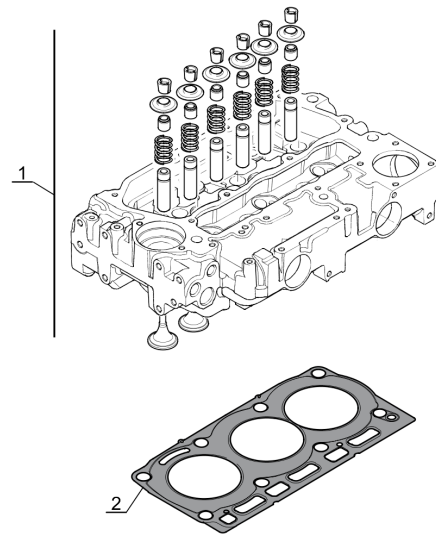

AP 1845

POUR MOTEUR
FÜR MOTOR
PARA MOTOR
FOR ENGINE
PER MOTORE

Type : DD 38220
Ref : 250 439

N° : U 031800M

CULASSE
ZYLINDERKOPF
CULATA
CYLINDER HEAD
TESTATA

MLT 523 Turbo Série B-E2
MLT 523 Turbo Mono-Ultra Série B-E2

P.A.O. ILLU S

05 / 03 / 07

Позиция	№ детали	Название	Characteristics	К-во	Superseded PartNumber	Product Type
1	250439	Complete engine		1		MLT 523 TURBO SB E2, MLT 523 TURBO MONO ULTRA SB E2
2	525416	pipe fitting		1		MLT 523 TURBO SB E2, MLT 523 TURBO MONO ULTRA SB E2
3	190441	Hose		1		MLT 523 TURBO SB E2, MLT 523 TURBO MONO ULTRA SB E2
4	171090	Clip		1		MLT 523 TURBO SB E2, MLT 523 TURBO MONO ULTRA SB E2
5	167981	Screw	HM4	1		MLT 523 TURBO SB E2, MLT 523 TURBO MONO ULTRA SB E2
6	25758	Nut	M4	1		MLT 523 TURBO SB E2, MLT 523 TURBO MONO ULTRA SB E2
7	234331	Connection		1		MLT 523 TURBO SB E2, MLT 523 TURBO MONO ULTRA SB E2
8	189956	O ring		1		MLT 523 TURBO SB E2, MLT 523 TURBO MONO ULTRA SB E2
9	212946	Drain plug		1		MLT 523 TURBO SB E2, MLT 523 TURBO MONO ULTRA SB E2
10	251453	Housing		1		MLT 523 TURBO SB E2, MLT 523 TURBO MONO ULTRA SB E2
11	174132	washer	M6	5		MLT 523 TURBO SB E2, MLT 523 TURBO MONO ULTRA SB E2
12	50896	Screw	HM6	5		MLT 523 TURBO SB E2, MLT 523 TURBO MONO ULTRA SB E2
13	604986	rod		1		MLT 523 TURBO SB E2, MLT 523 TURBO MONO ULTRA SB E2
14	473943	screw	H,M10- 20, HM10	2		MLT 523 TURBO SB E2, MLT 523 TURBO MONO ULTRA SB E2
15	250647	Lug		1		MLT 523 TURBO SB E2, MLT 523 TURBO MONO ULTRA SB E2
16	473943	screw	H,M10- 20, HM10	2		MLT 523 TURBO SB E2, MLT 523 TURBO MONO ULTRA SB E2
17	231731	Sucker fan		1		MLT 523 TURBO SB E2, MLT 523 TURBO MONO ULTRA SB E2
18	231731	Sucker fan		1		MLT 523 TURBO SB E2, MLT 523 TURBO MONO ULTRA SB E2
19	88059	Screw		4		MLT 523 TURBO SB E2, MLT 523 TURBO MONO ULTRA SB E2
20	73207	Washer		4	133698, 134450	MLT 523 TURBO SB E2, MLT 523 TURBO MONO ULTRA SB E2
21	551725	Tube		1		MLT 523 TURBO SB E2, MLT 523 TURBO MONO ULTRA SB E2
22	474059	nut		1		MLT 523 TURBO SB E2, MLT 523 TURBO MONO ULTRA SB E2
23	474060	Olive		1		MLT 523 TURBO SB E2, MLT 523 TURBO MONO ULTRA SB E2
24	705405	Gauge		1		MLT 523 TURBO SB E2, MLT 523 TURBO MONO ULTRA SB E2
25	705401	Belt		1		MLT 523 TURBO SB E2, MLT 523 TURBO MONO ULTRA SB E2
26	242774	feeler		1		MLT 523 TURBO SB E2, MLT 523 TURBO MONO ULTRA SB E2