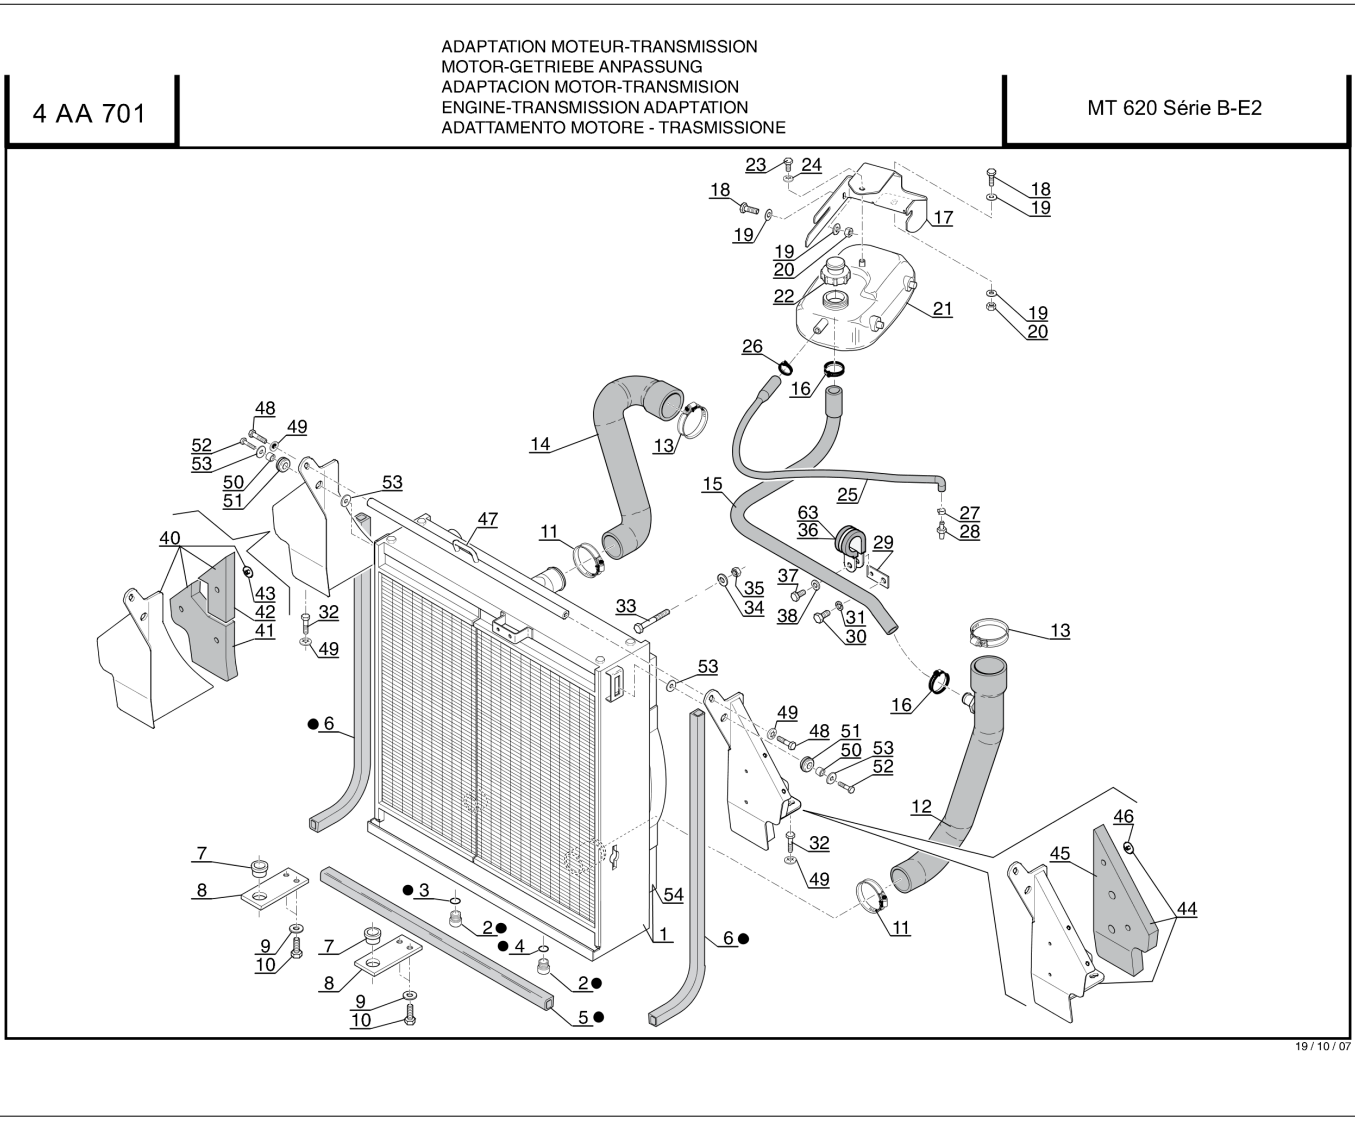

Позиция	№ детали	Название	Characteristics	К-во	Superseded PartNumber	Product Type
21	235225	Half-clamp		2		MLT 523 TURBO SB E2, MLT 523 TURBO MONO ULTRA SB E2, MT 523 MONO ULTRA SB E2, MT 523 SB E2
22	29469	washer	M6	3		MLT 523 TURBO SB E2, MLT 523 TURBO MONO ULTRA SB E2, MT 523 MONO ULTRA SB E2, MT 523 SB E2
23	4848	Screw	M6	3		MLT 523 TURBO SB E2, MLT 523 TURBO MONO ULTRA SB E2, MT 523 MONO ULTRA SB E2, MT 523 SB E2
24	178125	nut	M6	6		MLT 523 TURBO SB E2, MLT 523 TURBO MONO ULTRA SB E2, MT 523 MONO ULTRA SB E2, MT 523 SB E2
25	261495	Screw	M6	6		MLT 523 TURBO SB E2, MLT 523 TURBO MONO ULTRA SB E2, MT 523 MONO ULTRA SB E2, MT 523 SB E2
26	271375	Compartment		1		MLT 523 TURBO SB E2, MLT 523 TURBO MONO ULTRA SB E2, MT 523 MONO ULTRA SB E2, MT 523 SB E2