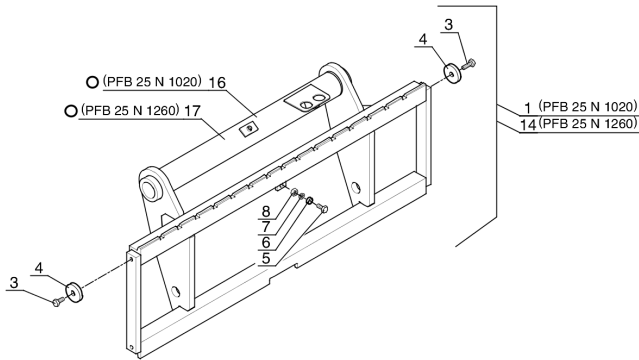

5 BA 369

PORTE FOURCHES BASCULANT
AUSKLAPPBARER GABELTRAGER
PORTA HORQUILLAS BASCULANTE
TILTING FORK CARRIAGE
PORTAFORCHE RIBALTABILE

MLT 523 Turbo Série B-E2
MLT 523 Turbo Mono-Ultra Série B-E2

● → N°: 221 473

○ → N°: 221 474

30 / 11 / 07
P.A.O. illu s

Позиция	№ детали	Название	Characteristics	К-во	Superseded PartNumber	Product Type
2	63727	screw	HM10	1		MT 620 SB E2
3	183026	JZC washer	M10	1		MT 620 SB E2
4	63544	Screw	HM10	3		MT 620 SB E2
5	183026	JZC washer	M10	4		MT 620 SB E2
6	242785	Weatherstrip		1	261121, 239023, 245302, 266125, 233990, 259896, 249011, 275794, 275795, 275495, 249573, 580973, 245376, 237449, 232477, 580972, 232478, 233886, 234238, 247182	MT 620 SB E2
7	236433	R.H. housing		1		MT 620 SB E2
8	63727	screw	HM10	3		MT 620 SB E2
9	29437	Washer	M10	3		MT 620 SB E2
10	56354	Nut	M10	2		MT 620 SB E2
11	733940	Profile seal		1	229018	MT 620 SB E2
12	733940	Profile seal		1	229018	MT 620 SB E2
13	29462	Screw	CHc,M10-40 zn	2	105106, 484970	MT 620 SB E2
14	29437	Washer	M10	4		MT 620 SB E2
15	233322	Bushing		2		MT 620 SB E2
16	55714	Nut	M10	2		MT 620 SB E2
17	260358	Engine bonnet bracket		1		MT 620 SB E2
18	250841	Engine bonnet		1		MT 620 SB E2
19	241482	Sheat		4		MT 620 SB E2
20	189857	Black washer	M6	8		MT 620 SB E2
21	162229	nut	M6	8		MT 620 SB E2
22	240214	Air spring		1		MT 620 SB E2
23	58528	nut	M8	2		MT 620 SB E2
24	232524	Lock		1	A4117671A	MT 620 SB E2
25	26957	Screw	M8	2		MT 620 SB E2
26	61674	washer	M8	2		MT 620 SB E2
27	54242	nut	M8	2		MT 620 SB E2
28	233321	Plate		1		MT 620 SB E2
29	4240	Screw	HM5	1		MT 620 SB E2
30	198004	Nut	M5	1		MT 620 SB E2