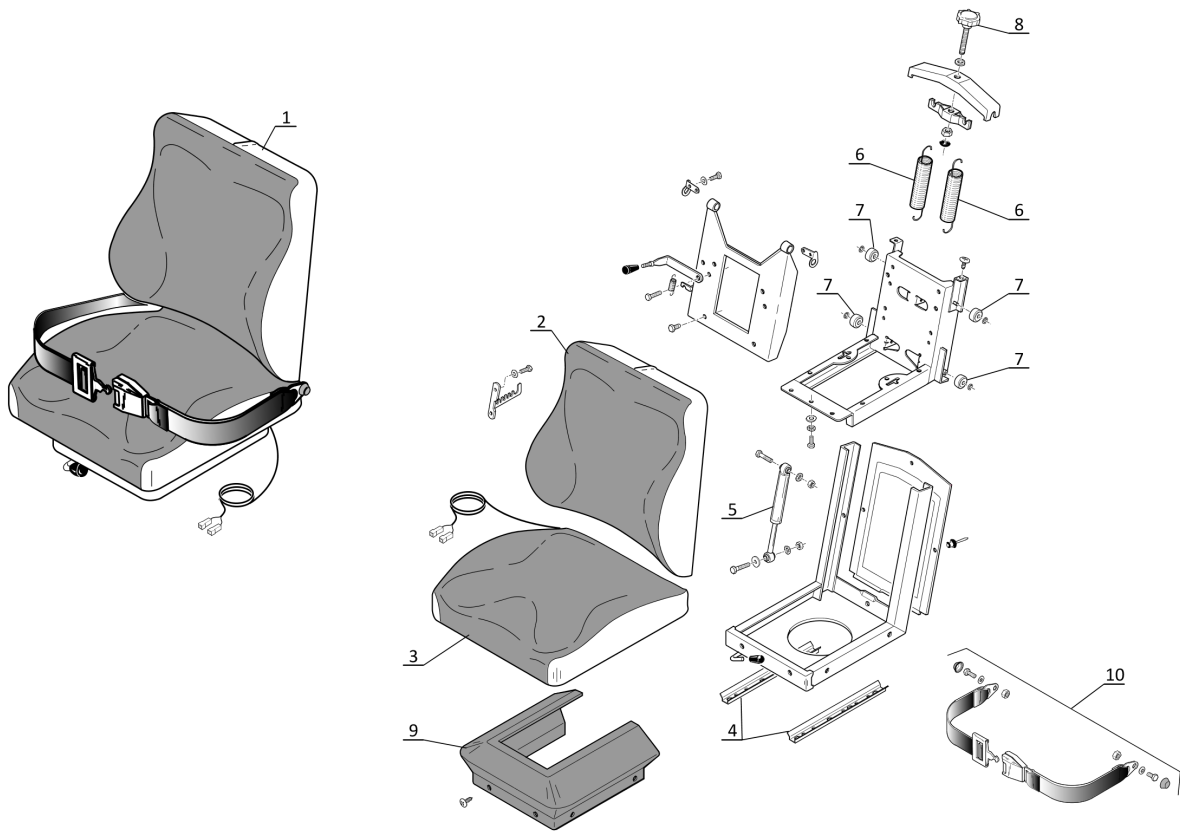

8 AA 378

SIEGE (Skai) (CDS)
SITZ (Synthetisch stoff) (CDS)
ASIENTO (Tejido sintético) (CDS)
SEAT (Synthetics woven) (CDS)
SEDILE (In sky) (CDS)

MT 732 ST3B
MT 932 ST3B

16 / 08 / 11

P.A.O. illus