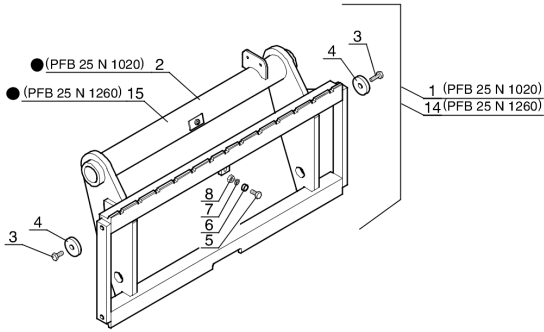

5 BA 369

PORTE FOURCHES BASCULANT
AUSKLAPPBARER GABELTRAGER
PORTA HORQUILLAS BASCULANTE
TILTING FORK CARRIAGE
PORTAFORCHE RIBALTABILE

MLT 523 Turbo Série B-E2
MLT 523 Turbo Mono-Ultra Série B-E2

● → N°: 221 473

○ → N°: 221 474

30 / 11 / 07
P.A.O. illu s

Позиция	№ детали	Название	Characteristics	К-во	Superseded PartNumber	Product Type
2	63727	screw	HM10	1		MT 620 SB E2
3	183026	JZC washer	M10	1		MT 620 SB E2
4	63544	Screw	HM10	3		MT 620 SB E2
5	183026	JZC washer	M10	4		MT 620 SB E2
6	242785	Weatherstrip		1	261121, 239023, 245302, 266125, 233990, 259896, 249011, 275794, 275795, 275495, 249573, 580973, 245376, 237449, 232477, 580972, 232478, 233886, 234238, 247182	MT 620 SB E2
7	236433	R.H. housing		1		MT 620 SB E2
8	63727	screw	HM10	3		MT 620 SB E2
9	29437	Washer	M10	3		MT 620 SB E2
10	56354	Nut	M10	2		MT 620 SB E2
11	733940	Profile seal		1	229018	MT 620 SB E2
12	733940	Profile seal		1	229018	MT 620 SB E2
13	29462	Screw	CHc,M10-40 zn	2	105106, 484970	MT 620 SB E2
14	29437	Washer	M10	4		MT 620 SB E2
15	233322	Bushing		2		MT 620 SB E2
16	55714	Nut	M10	2		MT 620 SB E2
17	260358	Engine bonnet bracket		1		MT 620 SB E2
18	250841	Engine bonnet		1		MT 620 SB E2
19	241482	Sheat		4		MT 620 SB E2
20	189857	Black washer	M6	8		MT 620 SB E2
21	162229	nut	M6	8		MT 620 SB E2
22	240214	Air spring		1		MT 620 SB E2
23	58528	nut	M8	2		MT 620 SB E2
24	232524	Lock		1	A4117671A	MT 620 SB E2
25	26957	Screw	M8	2		MT 620 SB E2
26	61674	washer	M8	2		MT 620 SB E2
27	54242	nut	M8	2		MT 620 SB E2
28	233321	Plate		1		MT 620 SB E2
29	4240	Screw	HM5	1		MT 620 SB E2
30	198004	Nut	M5	1		MT 620 SB E2