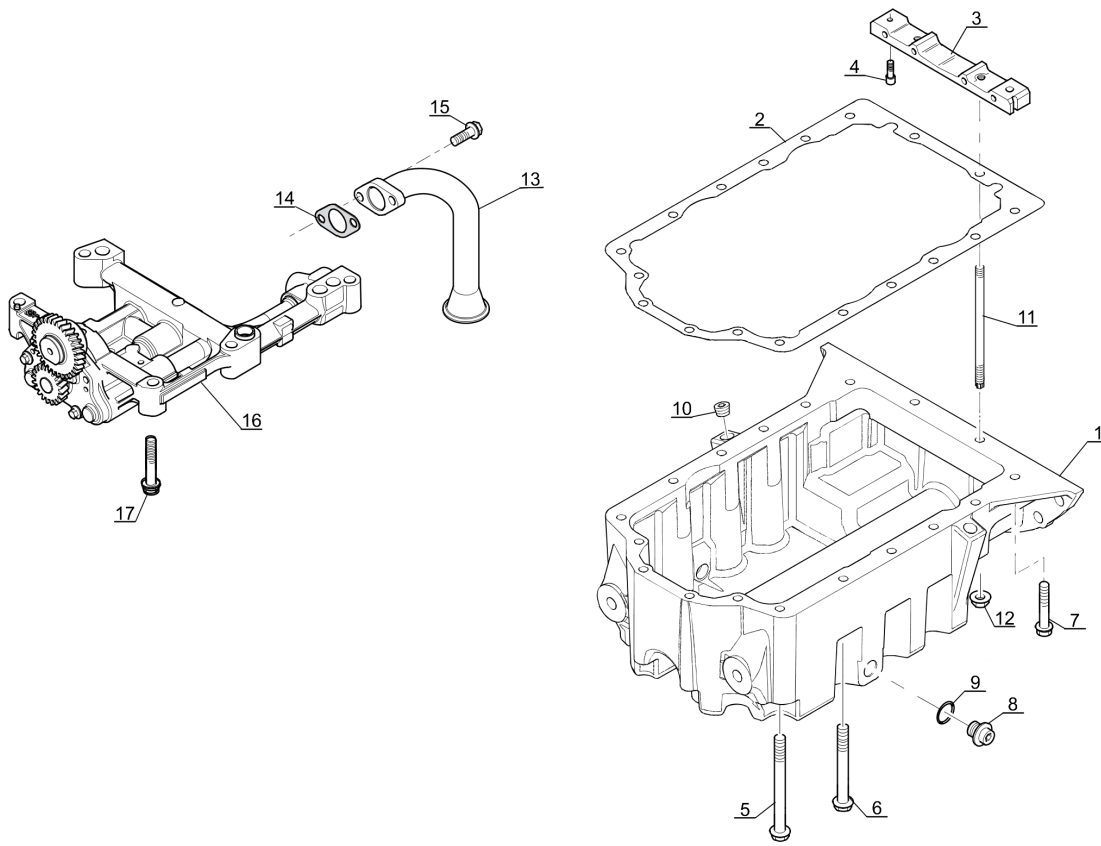

AP 1708

FOUR MOTEUR
FÜR MOTOR
PARA MOTOR
FOR ENGINE
PER MOTORE
□ Type : DD 38220
□ Ref : 250 439

CARTER D' HUILE - POMPE A HUILE
OLWANNE - SCHMIEROLPUMPE
CARTER DE ACEITE - BOMBA DE ACEITE
OIL SUMP - LUBRICATING OIL PUMP
COPPA OLIO - POMPA LUBRIFICAZIONE

MLT 523 Turbo Série B-E2
MLT 523 Turbo Mono-Ultra Série B-E2

P.A.O. ILLU S

22 / 12 / 04