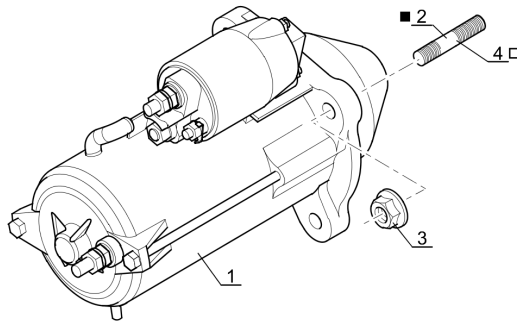

AP 1701

FOUR MOTEUR
FÜR MOTOR
PARA MOTOR
FOR ENGINE
PER MOTORE

□ Type : DC 38182
□ Ref : 250 438

DEMARREUR
ANLASSER
MOTOR DE ARANQUE
STARTER MOTOR
MOTORINO AVVIAMENTO

MT 523 Série B-E2
MT 523 Mono-Ultra Série B-E2
MT 620 Série B-E2

■ 1er MONTAGE
1ste MONTAGE
1ro MONTAJE
1st MOUNTING
1mo MONTAGGIO

□ 2ème MONTAGE
2te MONTAGE
2do MONTAJE
2nd MOUNTING
2do MONTAGGIO

19 / 11 / 07
P.A.O. Illu s