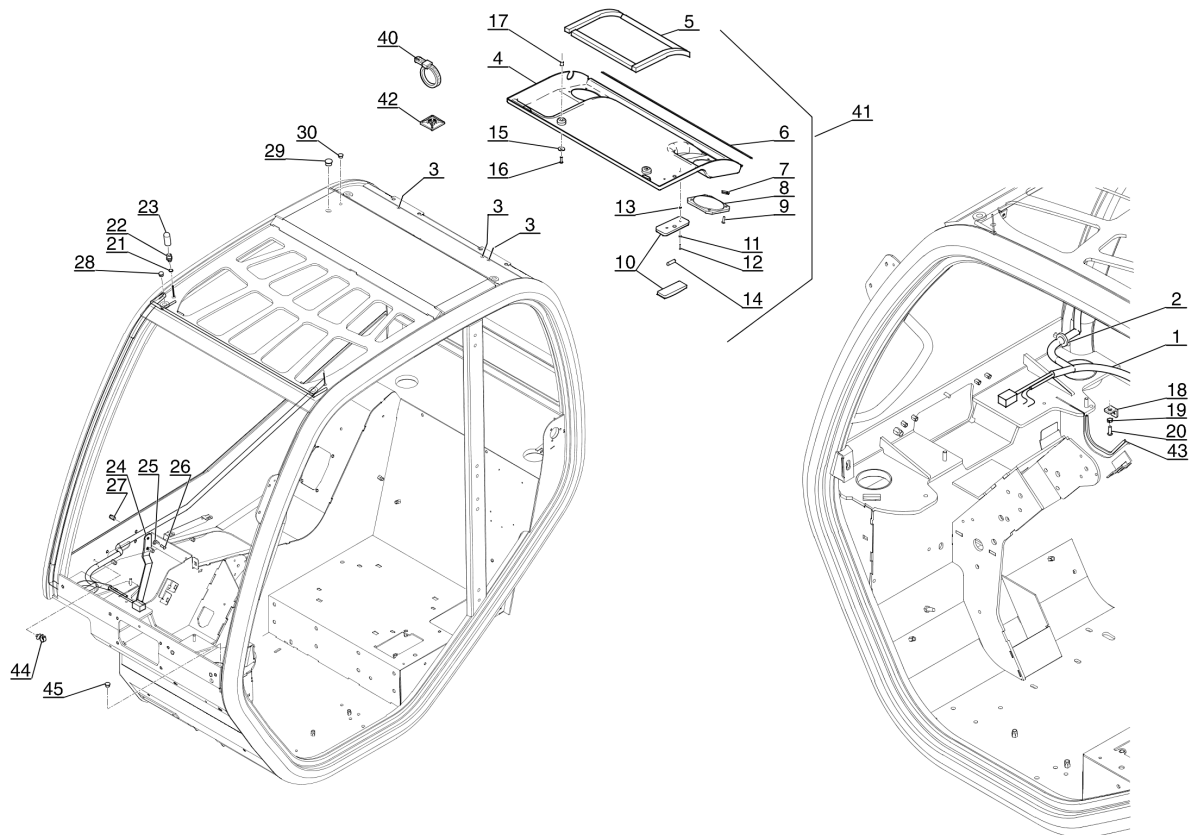

8 AB 425

PROTEGE-CONDUCTEUR (Détails)
FÄHRER SCHUTZVORRICHTUNG (Einzelteile)
PROTECTOR CONDUCTOR (Details)
DRIVEN'S OVERHEAD GUARD (Details)
PROTEZIONE CONDUCENTE (Dettaglio)

MT 523 Série B-E2
MT 523 Mono-Ultra Série B-E2
MT 620 Série B-E2

27 / 01 / 05

P.A.O. ILLU S