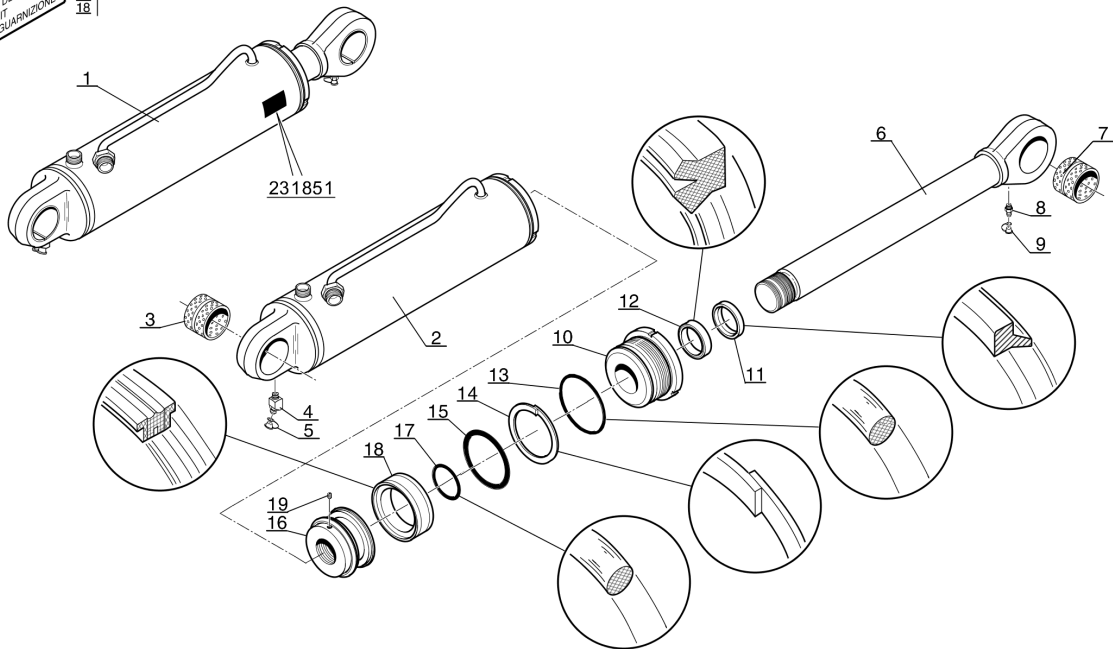

10 CB 35

REPLACEE PAR PLANCHE 10 CB 54
ERSETZEN ZU ZEICHNUNG 10 CB 54
REEMPLAZADO PARA DIBUJO 10 CB 54
REPLACED BY DRAWING 10 CB 54
SOSTITUIRE PER TAVOLI 10 CB 54

MLT 627 COMPACT Série B-E2
MLT 627 Turbo M. U. Série B-E2

11
12
13
14
15
16
17
18

POCHETTE DE JOINTS
DICHTUNGSATZ
JUEGO DE JUNTAS
SEAL KIT
SERIE GUARNIZIONE

20