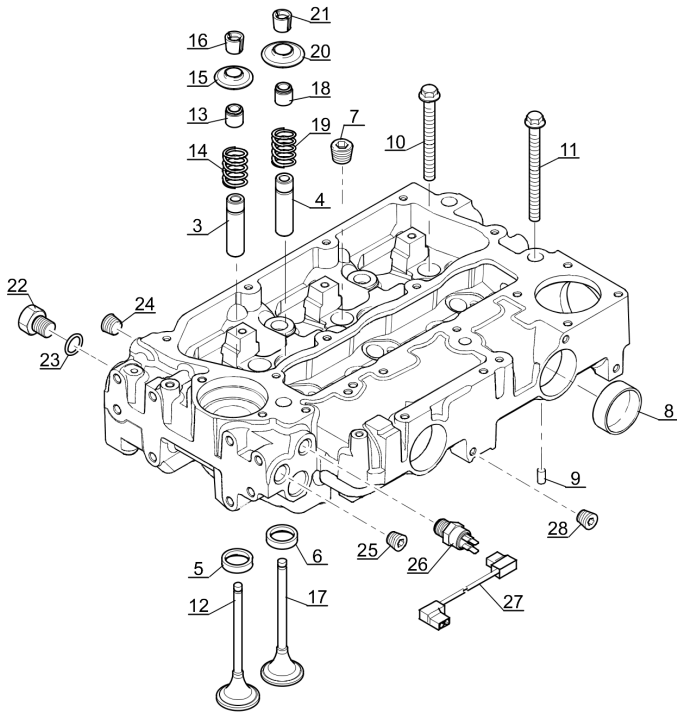

AP 1845

POUR MOTEUR
FÜR MOTOR
PARA MOTOR
FOR ENGINE
PER MOTORE

Type : DD 38220
Ref : 250 439

N° : U 031800M

CULASSE
ZYLINDERKOPF
CULATA
CYLINDER HEAD
TESTATA

MLT 523 Turbo Série B-E2
MLT 523 Turbo Mono-Ultra Série B-E2

P.A.O. ILLU S

05 / 03 / 07

Позиция	№ детали	Название	Characteristics	К-во	Superseded PartNumber	Product Type
1	250439	Complete engine		1		MLT 523 TURBO SB E2, MLT 523 TURBO MONO ULTRA SB E2
2	525416	pipe fitting		1		MLT 523 TURBO SB E2, MLT 523 TURBO MONO ULTRA SB E2
3	190441	Hose		1		MLT 523 TURBO SB E2, MLT 523 TURBO MONO ULTRA SB E2
4	171090	Clip		1		MLT 523 TURBO SB E2, MLT 523 TURBO MONO ULTRA SB E2
5	167981	Screw	HM4	1		MLT 523 TURBO SB E2, MLT 523 TURBO MONO ULTRA SB E2
6	25758	Nut	M4	1		MLT 523 TURBO SB E2, MLT 523 TURBO MONO ULTRA SB E2
7	234331	Connection		1		MLT 523 TURBO SB E2, MLT 523 TURBO MONO ULTRA SB E2
8	189956	O ring		1		MLT 523 TURBO SB E2, MLT 523 TURBO MONO ULTRA SB E2
9	212946	Drain plug		1		MLT 523 TURBO SB E2, MLT 523 TURBO MONO ULTRA SB E2
10	251453	Housing		1		MLT 523 TURBO SB E2, MLT 523 TURBO MONO ULTRA SB E2
11	174132	washer	M6	5		MLT 523 TURBO SB E2, MLT 523 TURBO MONO ULTRA SB E2
12	50896	Screw	HM6	5		MLT 523 TURBO SB E2, MLT 523 TURBO MONO ULTRA SB E2
13	604986	rod		1		MLT 523 TURBO SB E2, MLT 523 TURBO MONO ULTRA SB E2
14	473943	screw	H,M10- 20, HM10	2		MLT 523 TURBO SB E2, MLT 523 TURBO MONO ULTRA SB E2
15	250647	Lug		1		MLT 523 TURBO SB E2, MLT 523 TURBO MONO ULTRA SB E2
16	473943	screw	H,M10- 20, HM10	2		MLT 523 TURBO SB E2, MLT 523 TURBO MONO ULTRA SB E2
17	231731	Sucker fan		1		MLT 523 TURBO SB E2, MLT 523 TURBO MONO ULTRA SB E2
18	231731	Sucker fan		1		MLT 523 TURBO SB E2, MLT 523 TURBO MONO ULTRA SB E2
19	88059	Screw		4		MLT 523 TURBO SB E2, MLT 523 TURBO MONO ULTRA SB E2
20	73207	Washer		4	133698, 134450	MLT 523 TURBO SB E2, MLT 523 TURBO MONO ULTRA SB E2
21	551725	Tube		1		MLT 523 TURBO SB E2, MLT 523 TURBO MONO ULTRA SB E2
22	474059	nut		1		MLT 523 TURBO SB E2, MLT 523 TURBO MONO ULTRA SB E2
23	474060	Olive		1		MLT 523 TURBO SB E2, MLT 523 TURBO MONO ULTRA SB E2
24	705405	Gauge		1		MLT 523 TURBO SB E2, MLT 523 TURBO MONO ULTRA SB E2
25	705401	Belt		1		MLT 523 TURBO SB E2, MLT 523 TURBO MONO ULTRA SB E2
26	242774	feeler		1		MLT 523 TURBO SB E2, MLT 523 TURBO MONO ULTRA SB E2