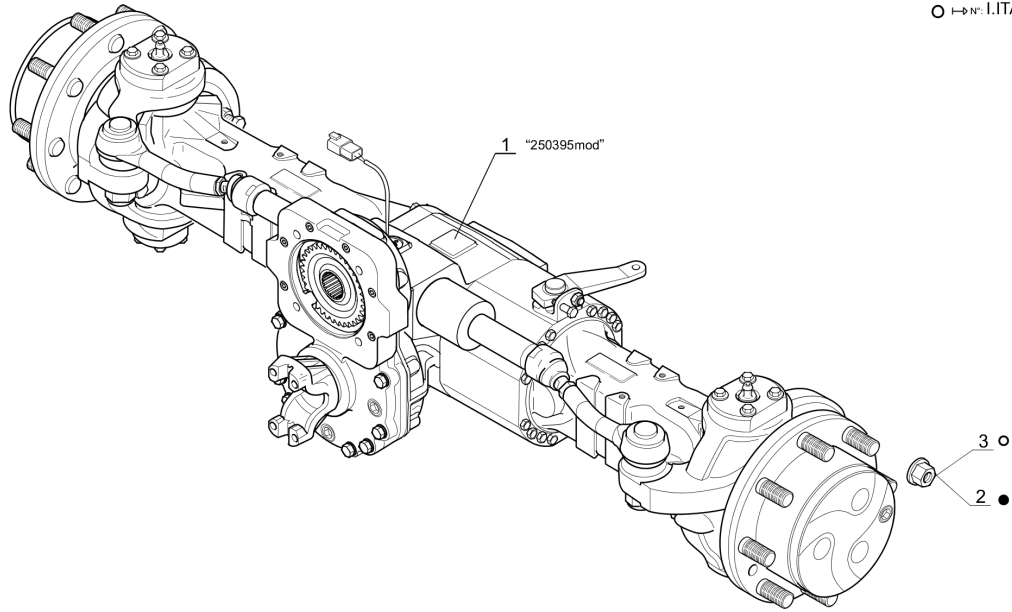

_FRONT

AX 2571

POUR ESSIEU AVANT
FÜR VORNACHSE
PARA EJE DELANTERO
FOR FRONT AXLE
PER ASSALE ANTERIORE

□ Type: 603 / 211 / 57
□ Ref: 250 395

ESSIEU AVANT
VORNACHSE
EJE DELANTERO
FRONT AXLE
PONTE ANTERIORE

MLT 523 T EVOLUTION SC - E3
MT 620 T EVOLUTION SC - E3

JUSQU'A L' ESSIEU
BIS DER ACHSE
HASTA EL EJE
UP TO AXLE
FINO PONTE

● → N°: I.TA.541 281

○ → N°: I.TA.541 282

P.A.O. Illu 5

27 / 04 / 10