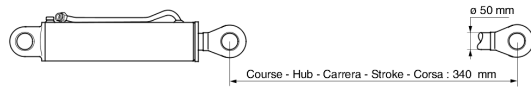

MLT 627 COMPACT Série B-E2  
MLT 627 Turbo M. U. Série B-E2

11  
12  
13  
14  
15  
16  
17  
18

POCHETTE DE JOINTS  
DICHTUNGSATZ  
JUEGO DE JUNTAS  
SEAL KIT  
SERIE GUARNIZIONE

20

Позиция	№ детали	Название	Characteristics	K-во	Superseded PartNumber	Product Type
1	261859	Lifting cylinder		1	233589	MT 620 SB E2, MLT 523 TURBO SB E2, MLT 523 TURBO MONO ULTRA SB E2, MT 523 MONO ULTRA SB E2, MT 523 SB E2
2	746326	Body		1		MT 620 SB E2, MLT 523 TURBO SB E2, MLT 523 TURBO MONO ULTRA SB E2, MT 523 MONO ULTRA SB E2, MT 523 SB E2
3	551320	bushing		4	746327	MT 620 SB E2, MLT 523 TURBO SB E2, MLT 523 TURBO MONO ULTRA SB E2, MT 523 MONO ULTRA SB E2, MT 523 SB E2
4	746328	Rod		1		MT 620 SB E2, MLT 523 TURBO SB E2, MLT 523 TURBO MONO ULTRA SB E2, MT 523 MONO ULTRA SB E2, MT 523 SB E2
5	125963	Greaser		2		MT 620 SB E2, MLT 523 TURBO SB E2, MLT 523 TURBO MONO ULTRA SB E2, MT 523 MONO ULTRA SB E2, MT 523 SB E2
6	746330	Piston		1		MT 620 SB E2, MLT 523 TURBO SB E2, MLT 523 TURBO MONO ULTRA SB E2, MT 523 MONO ULTRA SB E2, MT 523 SB E2
7	705899	Screw		1		MT 620 SB E2, MLT 523 TURBO SB E2, MLT 523 TURBO MONO ULTRA SB E2, MT 523 MONO ULTRA SB E2, MT 523 SB E2
8	746329	Fastening ring		1		MT 620 SB E2, MLT 523 TURBO SB E2, MLT 523 TURBO MONO ULTRA SB E2, MT 523 MONO ULTRA SB E2, MT 523 SB E2
9	746331	Bracket		2		MT 620 SB E2, MLT 523 TURBO SB E2, MLT 523 TURBO MONO ULTRA SB E2, MT 523 MONO ULTRA SB E2, MT 523 SB E2
10	746332	Seal		1		MT 620 SB E2, MLT 523 TURBO SB E2, MLT 523 TURBO MONO ULTRA SB E2, MT 523 MONO ULTRA SB E2, MT 523 SB E2
11	746333	O ring		1		MT 620 SB E2, MLT 523 TURBO SB E2, MLT 523 TURBO MONO ULTRA SB E2, MT 523 MONO ULTRA SB E2, MT 523 SB E2
12	746334	Anti-extrusion seal		2		MT 620 SB E2, MLT 523 TURBO SB E2, MLT 523 TURBO MONO ULTRA SB E2, MT 523 MONO ULTRA SB E2, MT 523 SB E2
13	746335	Watertight seal		2		MT 620 SB E2, MLT 523 TURBO SB E2, MLT 523 TURBO MONO ULTRA SB E2, MT 523 MONO ULTRA SB E2, MT 523 SB E2
14	746336	"0" ring		1		MT 620 SB E2, MLT 523 TURBO SB E2, MLT 523 TURBO MONO ULTRA SB E2, MT 523 MONO ULTRA SB E2, MT 523 SB E2
15	746337	Bushing		1		MT 620 SB E2, MLT 523 TURBO SB E2, MLT 523 TURBO MONO ULTRA SB E2, MT 523 MONO ULTRA SB E2, MT 523 SB E2
16	746338	Watertight seal		1		MT 620 SB E2, MLT 523 TURBO SB E2, MLT 523 TURBO MONO ULTRA SB E2, MT 523 MONO ULTRA SB E2, MT 523 SB E2
17	746339	"0" ring		1		MT 620 SB E2, MLT 523 TURBO SB E2, MLT 523 TURBO MONO ULTRA SB E2, MT 523 MONO ULTRA SB E2, MT 523 SB E2
18	746340	Watertight seal		1		MT 620 SB E2, MLT 523 TURBO SB E2, MLT 523 TURBO MONO ULTRA SB E2, MT 523 MONO ULTRA SB E2, MT 523 SB E2
19	746341	Seal kit		1		MT 620 SB E2, MLT 523 TURBO SB E2, MLT 523 TURBO MONO ULTRA SB E2, MT 523 MONO ULTRA SB E2, MT 523 SB E2