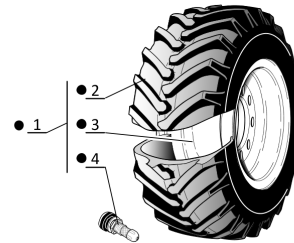

MICHELIN
400/80-24 156A8 IND.TL PCL