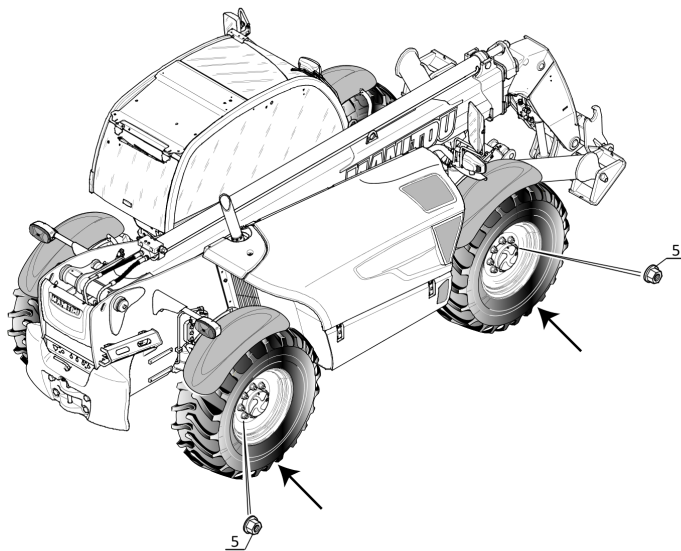

3 AA 385

ROUES
RAD
RUEDAS
WHEELS
RUOTE

MT 1135 HA ST3B
MT 1335 HA ST3B