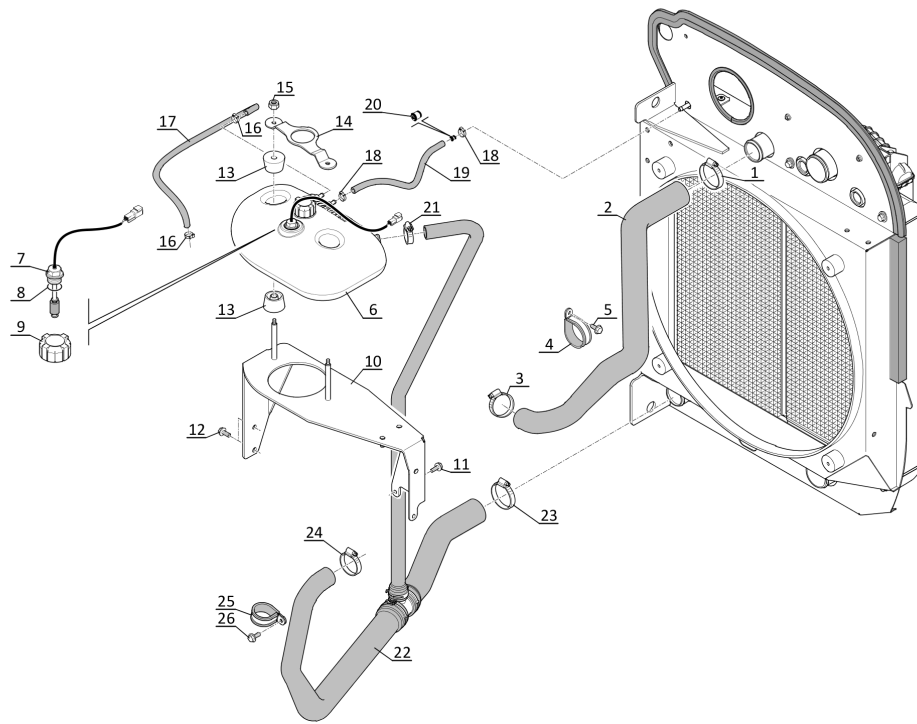

4 AA 1177

ADAPTATION MOTEUR-TRANSMISSION
MOTOR-GETRIEBE ANPASSUNG
ADAPTACION MOTOR-TRANSMISION
ENGINE-TRANSMISSION ADAPTATION
ADATTAMENTO MOTORE - TRASMISSIONE

MT 1335 HA ST3B

24 / 05 / 12
P.A.O. ILLUS

Позиция	№ детали	Название	К-во	SupersededPartNumber	Product Type
0	272559	Cab	1		MT 1335 H ST3B, MT 1335 ST3B, MT 1335 H A ST3B
1	746493	pin	1		MT 1335 H ST3B, MT 1335 ST3B, MT 1335 H A ST3B
2	182180	washer	1		MT 1335 H ST3B, MT 1335 ST3B, MT 1335 H A ST3B
3	182181	plate	1		MT 1335 H ST3B, MT 1335 ST3B, MT 1335 H A ST3B
4	746495	support	1		MT 1335 H ST3B, MT 1335 ST3B, MT 1335 H A ST3B
5	162229	Nut	1		MT 1335 H ST3B, MT 1335 ST3B, MT 1335 H A ST3B
6	29469	washer	1		MT 1335 H ST3B, MT 1335 ST3B, MT 1335 H A ST3B
7	42316	Washer	1		MT 1335 H ST3B, MT 1335 ST3B, MT 1335 H A ST3B
8	189172	Screw	1		MT 1335 H ST3B, MT 1335 ST3B, MT 1335 H A ST3B
9	205275	screw	1		MT 1335 H ST3B, MT 1335 ST3B, MT 1335 H A ST3B
10	42316	Washer	1		MT 1335 H ST3B, MT 1335 ST3B, MT 1335 H A ST3B
11	29469	washer	1		MT 1335 H ST3B, MT 1335 ST3B, MT 1335 H A ST3B
12	563829	insert	1		MT 1335 H ST3B, MT 1335 ST3B, MT 1335 H A ST3B
13	746496	plate	1		MT 1335 H ST3B, MT 1335 ST3B, MT 1335 H A ST3B
14	746497	guard	1		MT 1335 H ST3B, MT 1335 ST3B, MT 1335 H A ST3B
15	189172	Screw	1		MT 1335 H ST3B, MT 1335 ST3B, MT 1335 H A ST3B
16	42316	Washer	1		MT 1335 H ST3B, MT 1335 ST3B, MT 1335 H A ST3B
17	29469	washer	1		MT 1335 H ST3B, MT 1335 ST3B, MT 1335 H A ST3B
18	940556	support	1		MT 1335 H ST3B, MT 1335 ST3B, MT 1335 H A ST3B
19	178125	nut	1	551388, 202396, 205057, 750417, 749796, 487554, 551880, 184035	MT 1335 H ST3B, MT 1335 ST3B, MT 1335 H A ST3B
20	795383	washer	1		MT 1335 H ST3B, MT 1335 ST3B, MT 1335 H A ST3B
21	748074	Windshield-wiper motor	1		MT 1335 H ST3B, MT 1335 ST3B, MT 1335 H A ST3B
22	746508	nozzle	1		MT 1335 H ST3B, MT 1335 ST3B, MT 1335 H A ST3B
23	748075	Windshield wiper blade	1		MT 1335 H ST3B, MT 1335 ST3B, MT 1335 H A ST3B
24	748076	Blade holder	1		MT 1335 H ST3B, MT 1335 ST3B, MT 1335 H A ST3B
25	551550	Washer	1		MT 1335 H ST3B, MT 1335 ST3B, MT 1335 H A ST3B
26	166702	plug	1		MT 1335 H ST3B, MT 1335 ST3B, MT 1335 H A ST3B