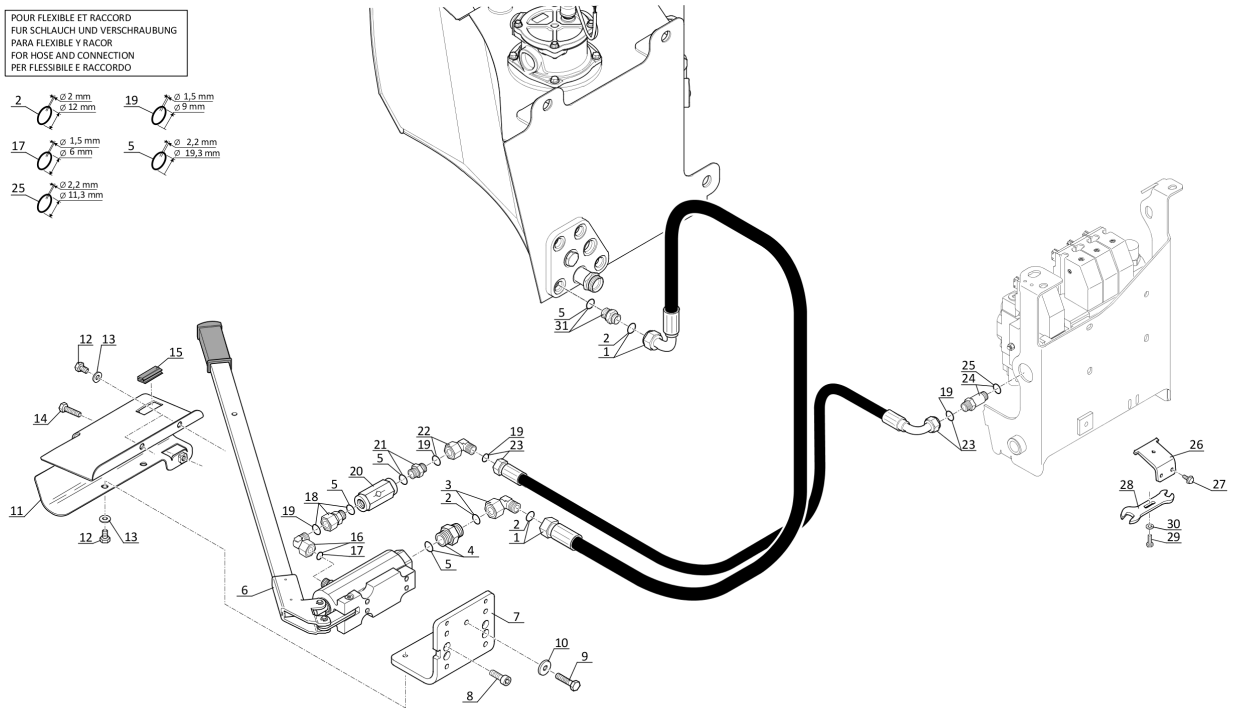

Позиция	№ детали	Название	К-во	SupersededPartNumber	Product Type
42	197233	Connection	1		MT 1335 HA ST3B
43	197760	Connection	1		MT 1335 HA ST3B
44	177588	"O" ring	1		MT 1335 HA ST3B
45	296882	Valve	1		MT 1335 HA ST3B
46	300922	Screw	2		MT 1335 HA ST3B
47	296883	Accumulator	1		MT 1335 HA ST3B
48	169372	"O" ring	1		MT 1335 HA ST3B
49	174204	Half-clamp	4		MT 1335 HA ST3B
50	310419	Connection	1		MT 1335 HA ST3B
51	202286	Connection	1		MT 1335 HA ST3B
52	189956	"O" ring	1		MT 1335 HA ST3B
53	273989	Hose	1		MT 1335 HA ST3B
54	228216	pipe fitting	1		MT 1335 HA ST3B
55	189852	Connection	1		MT 1335 HA ST3B
56	169373	"O" ring	1		MT 1335 HA ST3B
57	798123	Valve	1		MT 1335 HA ST3B
58	894639	Solenoid	1		MT 1335 HA ST3B
59	310937	Fastening plate	1		MT 1335 HA ST3B
60	300835	Hose	1		MT 1335 HA ST3B
61	190884	Connection	1		MT 1335 HA ST3B
62	204729	Hose	1		MT 1335 HA ST3B

EMERGENCY CIRCUIT

10 AF 840

HYDRAULIQUE (Circuit de secours)
HYDRAULIK (Notkreis)
HIDRAULICO (Circuito de socorro)
HYDRAULIC (Emergency circuit)
IDRAULICO (Impianto di sicurezza)

MT 1335 HA ST3B

P.A.O. illus
19/07/12