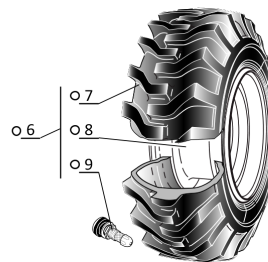

3 AA 385

ROUES
RAD
RUEDAS
WHEELS
RUOTE

MT 1135 HA ST3B
MT 1335 HA ST3B

MICHELIN
400/80-24 156A8 IND.TL PCL

ALLIANCE
400/80-24 162A8 A-325

JUSQU'A LA MACHINE
BIS DER MASCHINE
HASTA LA MAQUINA
UP TO MACHINE
FINO LA MACCHINA
● → N°: 948 383