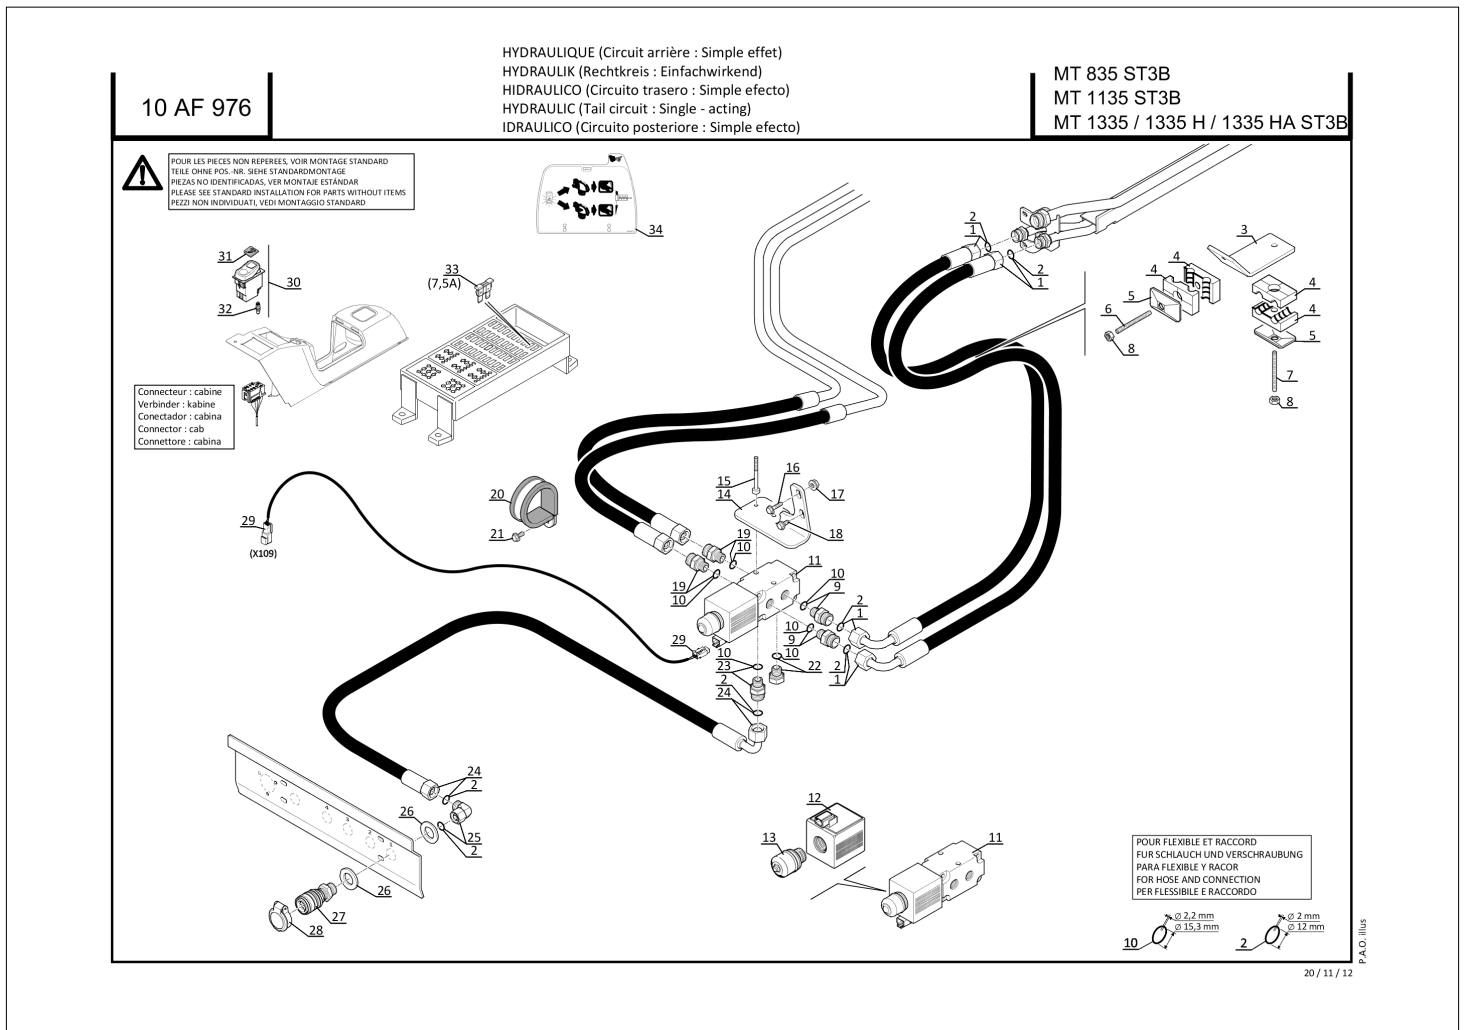

Позиция	№ детали	Название	К-во	SupersededPartNumber	Product Type
1	290462	Wiring harness	1		MT 1135 HA ST3B, MT 1335 HA ST3B
2	308447	Sensor	2		MT 1135 HA ST3B, MT 1335 HA ST3B
3	308732	Sheath	1		MT 1135 HA ST3B, MT 1335 HA ST3B
4	306956	Housing	1		MT 1135 HA ST3B, MT 1335 HA ST3B
5	21979	Clamp	6		MT 1135 HA ST3B, MT 1335 HA ST3B
6	264238	Drain trough	1		MT 1335 HA ST3B
7	284768	Drain trough	1		MT 1335 HA ST3B
8	50896	Screw	4		MT 1135 HA ST3B
8	50896	Screw	5		MT 1335 HA ST3B
9	29469	washer	4		MT 1135 HA ST3B
9	29469	washer	5		MT 1335 HA ST3B
10	283759	Bracket hose reel	1		MT 1135 HA ST3B, MT 1335 HA ST3B
11	268255	screw	4		MT 1135 HA ST3B, MT 1335 HA ST3B
12	291976	Complete hose reel	1		MT 1135 HA ST3B, MT 1335 HA ST3B
13	261872	screw	4		MT 1135 HA ST3B, MT 1335 HA ST3B
14	55714	Nut	4		MT 1135 HA ST3B, MT 1335 HA ST3B
15	285154	Fastening plate	2		MT 1135 HA ST3B, MT 1335 HA ST3B
16	268255	screw	4		MT 1135 HA ST3B, MT 1335 HA ST3B
17	285157	Bracket	1		MT 1135 HA ST3B, MT 1335 HA ST3B
18	259602	screw	1		MT 1135 HA ST3B, MT 1335 HA ST3B
19	58538	Screw	1		MT 1135 HA ST3B, MT 1335 HA ST3B
20	242853	Bushing	1		MT 1135 HA ST3B, MT 1335 HA ST3B
21	61675	Washer	2		MT 1135 HA ST3B, MT 1335 HA ST3B
22	182211	Hose pulley	1		MT 1135 HA ST3B, MT 1335 HA ST3B
23	55714	Nut	1		MT 1135 HA ST3B, MT 1335 HA ST3B
24	276323	Guide cable	1		MT 1135 HA ST3B, MT 1335 HA ST3B
25	63544	Screw	1		MT 1135 HA ST3B, MT 1335 HA ST3B
26	61675	Washer	2		MT 1135 HA ST3B, MT 1335 HA ST3B
27	276324	Bushing	1		MT 1135 HA ST3B, MT 1335 HA ST3B
28	55714	Nut	1		MT 1135 HA ST3B, MT 1335 HA ST3B
29	13393	pin	1		MT 1135 HA ST3B, MT 1335 HA ST3B
30	285166	Connector bracket	1		MT 1135 HA ST3B, MT 1335 HA ST3B
31	228780	Half-clamp	2		MT 1135 HA ST3B, MT 1335 HA ST3B
32	168847	Protection plate	1		MT 1135 HA ST3B, MT 1335 HA ST3B
33	288358	Screw	2		MT 1135 HA ST3B, MT 1335 HA ST3B
34	25714	Nut	2		MT 1135 HA ST3B, MT 1335 HA ST3B
35	79533	Screw	4		MT 1135 HA ST3B, MT 1335 HA ST3B
36	242642	Connector base-plate	1		MT 1135 HA ST3B, MT 1335 HA ST3B
37	242643	Female connector	1		MT 1135 HA ST3B, MT 1335 HA ST3B
38	746710	Resistance	1		MT 1135 HA ST3B, MT 1335 HA ST3B

_CIRCUIT - HARNESS