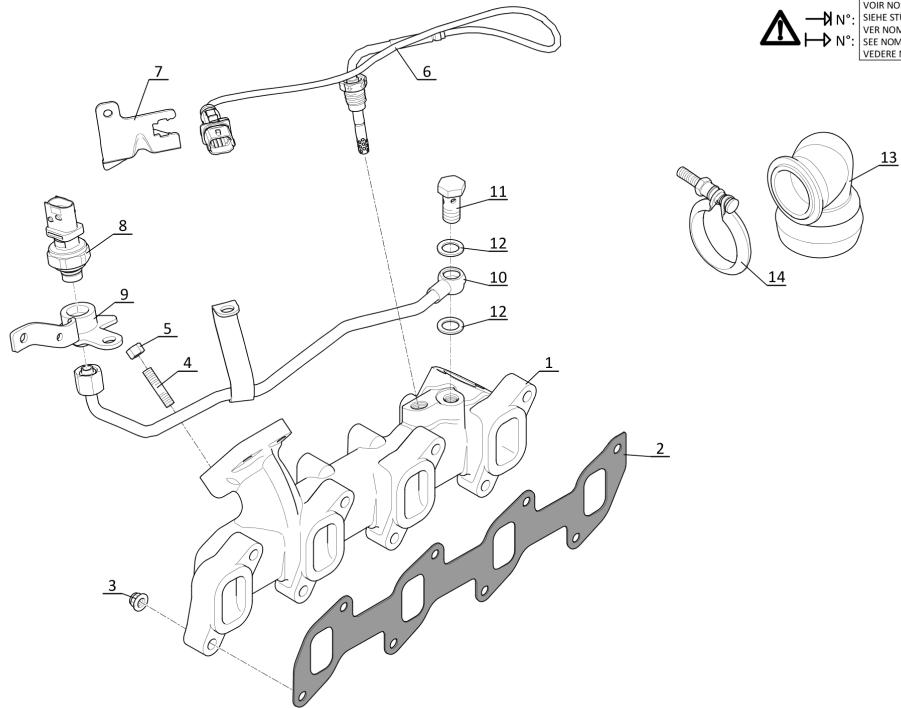

AP 3120

☐ Type: JR 51746 . . . X
☐ Ref: 306 352

COLLECTEUR D' ECHAPPEMENT
AUSPUFFSAMMELROHR
COLECTOR DE ESCAPE
EXHAUST MANIFOLD
COLLETTORE DI SCARICO

306352mod