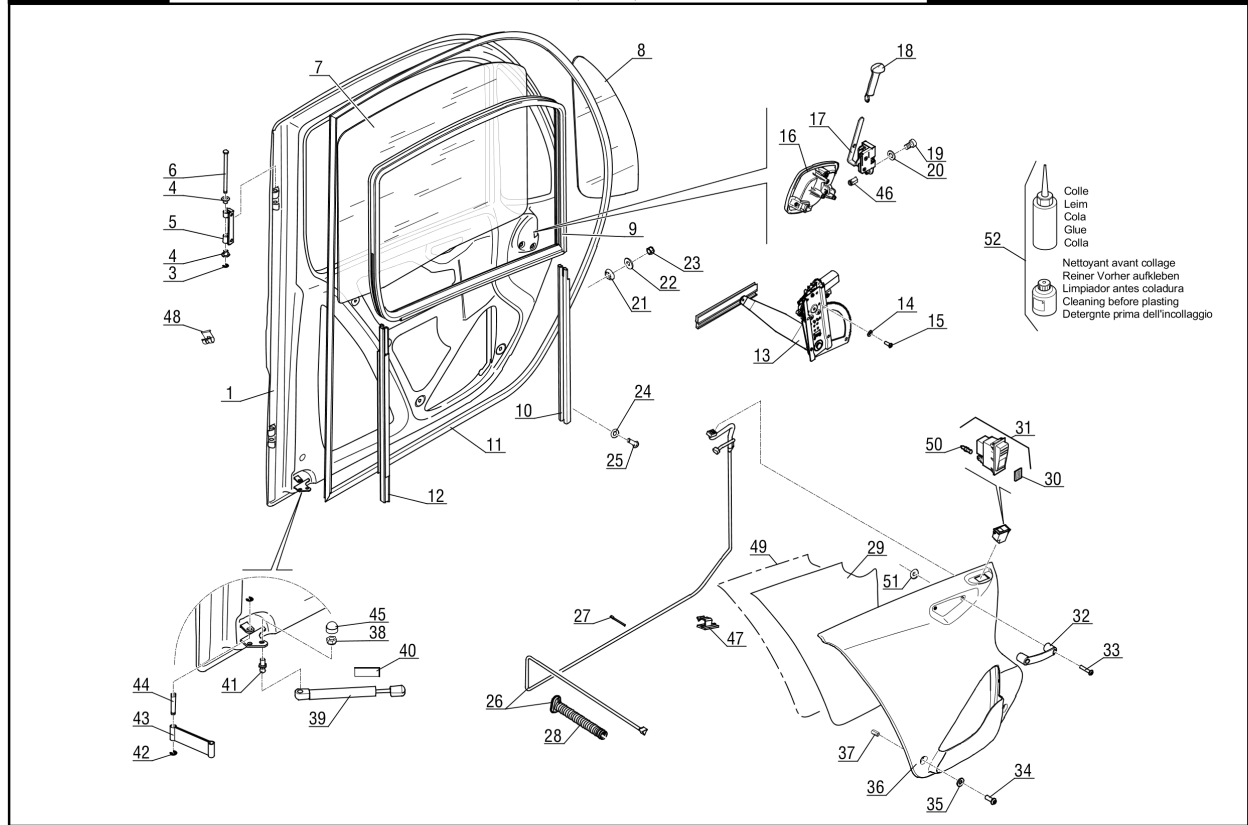

Позиция	№ детали	Название	К-во	SupersededPartNumber	Product Type
15	563829	insert	1		MT 835 ST3B, MT 1335 H ST3B, MT 1335 ST3B, MT 1135 ST3B, MT 1335 H A ST3B
16	563829	insert	1		MT 835 ST3B, MT 1335 H ST3B, MT 1335 ST3B, MT 1135 ST3B, MT 1335 H A ST3B
17	563864	insert	1		MT 835 ST3B, MT 1335 H ST3B, MT 1335 ST3B, MT 1135 ST3B, MT 1335 H A ST3B
18	563864	insert	1		MT 835 ST3B, MT 1335 H ST3B, MT 1335 ST3B, MT 1135 ST3B, MT 1335 H A ST3B
19	796903	upright	1		MT 835 ST3B, MT 1335 H ST3B, MT 1335 ST3B, MT 1135 ST3B, MT 1335 H A ST3B
20	183364	Hose	1	190741	MT 835 ST3B, MT 1335 H ST3B, MT 1335 ST3B, MT 1135 ST3B, MT 1335 H A ST3B
21	183364	Hose	1	190741	MT 835 ST3B, MT 1335 H ST3B, MT 1335 ST3B, MT 1135 ST3B, MT 1335 H A ST3B
22	199955	jet	1		MT 835 ST3B, MT 1335 H ST3B, MT 1335 ST3B, MT 1135 ST3B, MT 1335 H A ST3B
23	894015	Hose	1		MT 835 ST3B, MT 1335 H ST3B, MT 1335 ST3B, MT 1135 ST3B, MT 1335 H A ST3B
24	746507	valve	1		MT 835 ST3B, MT 1335 H ST3B, MT 1335 ST3B, MT 1135 ST3B, MT 1335 H A ST3B
25	746508	nozzle	1		MT 835 ST3B, MT 1335 H ST3B, MT 1335 ST3B, MT 1135 ST3B, MT 1335 H A ST3B
26	202418	Screw	1		MT 835 ST3B, MT 1335 H ST3B, MT 1335 ST3B, MT 1135 ST3B, MT 1335 H A ST3B
27	61674	Washer	1		MT 835 ST3B, MT 1335 H ST3B, MT 1335 ST3B, MT 1135 ST3B, MT 1335 H A ST3B
28	260676	Heating	1		MT 835 ST3B, MT 1335 H ST3B, MT 1335 ST3B, MT 1135 ST3B, MT 1335 H A ST3B
29	826171	Seal	1	826165	MT 835 ST3B, MT 1335 H ST3B, MT 1335 ST3B, MT 1135 ST3B, MT 1335 H A ST3B
31	563864	insert	1		MT 835 ST3B, MT 1335 H ST3B, MT 1335 ST3B, MT 1135 ST3B, MT 1335 H A ST3B
32	552786	Screw	1	55679FP21071, 198147	MT 835 ST3B, MT 1335 H ST3B, MT 1335 ST3B, MT 1135 ST3B, MT 1335 H A ST3B
33	255143	Screw	1		MT 835 ST3B, MT 1335 H ST3B, MT 1335 ST3B, MT 1135 ST3B, MT 1335 H A ST3B
34	42325	Washer	1		MT 835 ST3B, MT 1335 H ST3B, MT 1335 ST3B, MT 1135 ST3B, MT 1335 H A ST3B
35	551540	clip	1		MT 835 ST3B, MT 1335 H ST3B, MT 1335 ST3B, MT 1135 ST3B, MT 1335 H A ST3B
36	551541	cable	1		MT 835 ST3B, MT 1335 H ST3B, MT 1335 ST3B, MT 1135 ST3B, MT 1335 H A ST3B

8 AB 1095

CABINE (Détails)
KABINE (Einzelteile)
CABINA (Detalles)
CAB (Details)
CABINA (Dettaglio)

272559mod

09 / 09 / 09 P.A.O. ILLUS