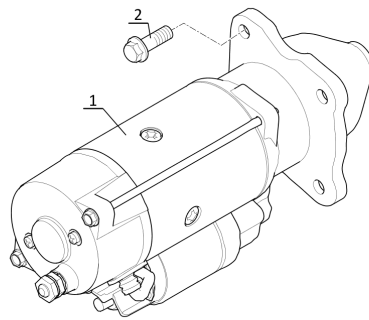

AP 3126

☐ type: JR 51746 . . . X
☐ ref.: 306 352

DEMARREUR
ANLASSEUR
MOTOR DE ARANQUE
STARTER MOTOR
MOTORINO AVVIAMENTO

306352mod

→ N°:
→ N°:

03 / 03 / 14

P.A.O. illus