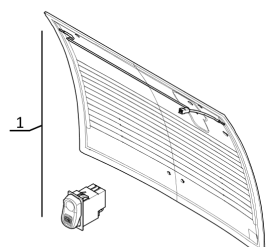

8 AA 1141

ADAPTATION CABINE (Dégivrage électrique arrière)
KABINE ANPASSUNG (Elektrische Enteisung Hinten)
ADAPTACION CABINA (Descongelador electrico trasero)
CAB ADAPTATION (Rear electric defroster)
ADATTAMENTO CABINA (Sbrinamento elettrico posteriore)

MT 835 ST3B
MT 1135 ST3B
MT 1335 / 1335 H / 1335 HA ST3B

29 / 11 / 12
P.A.O. illus