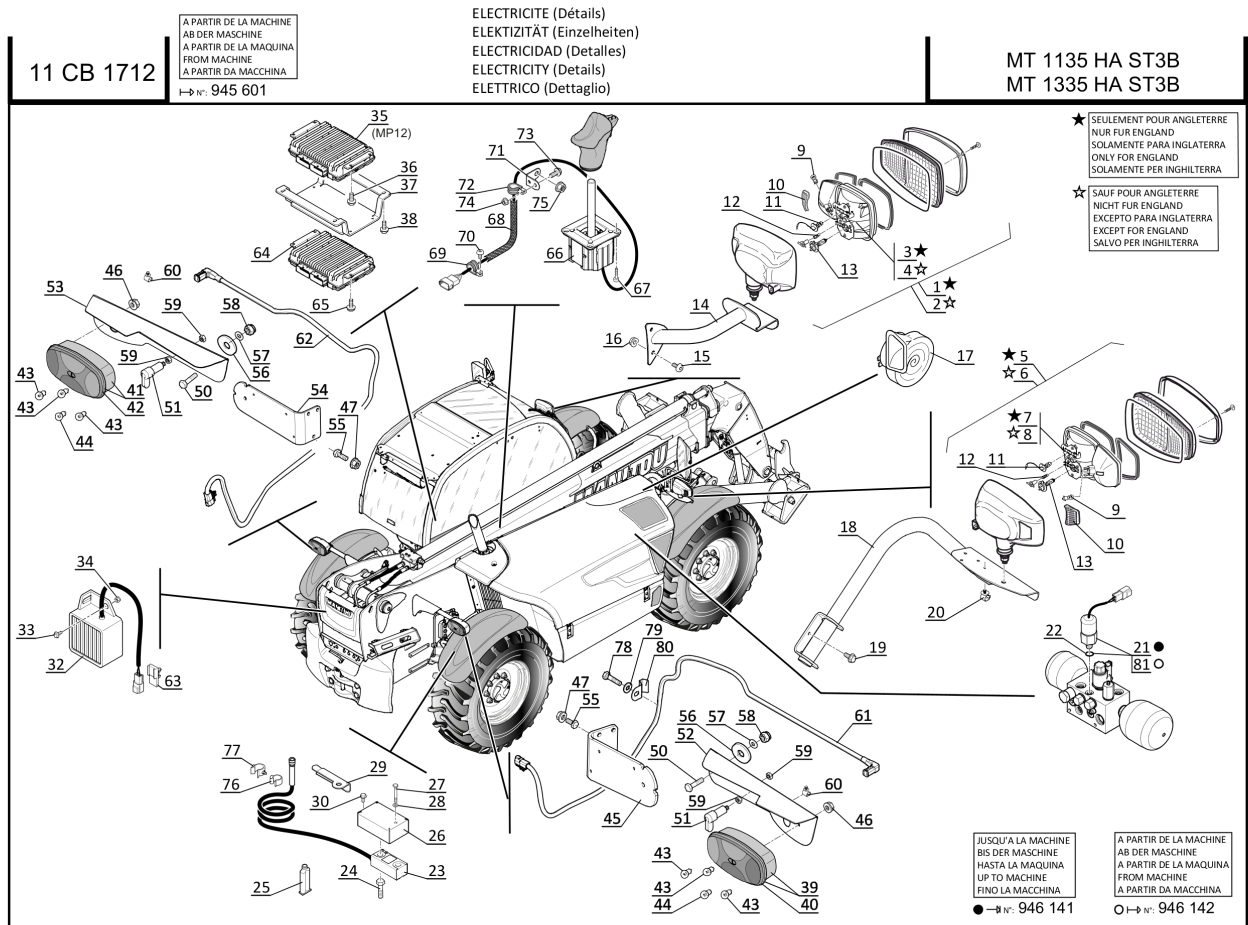

23 / 02 / 15 P.A.O. illus