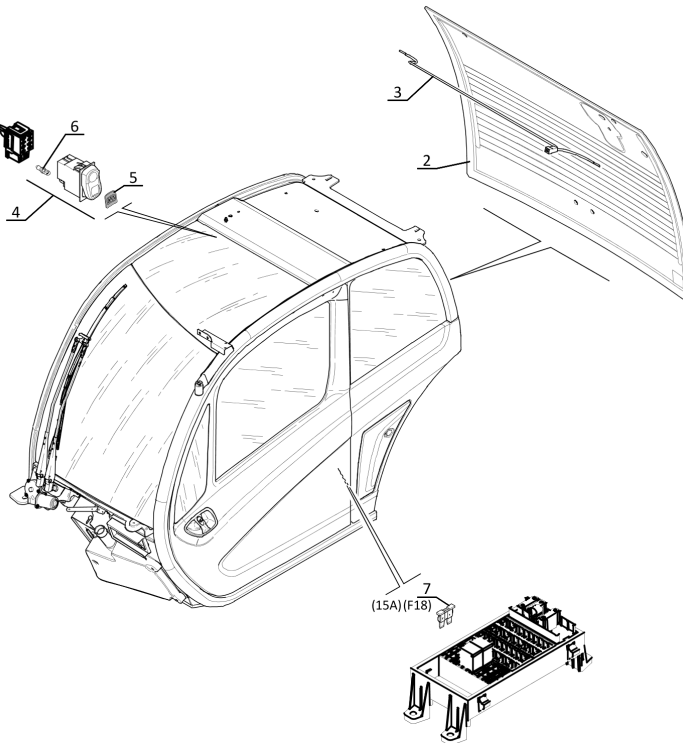

8 AA 1141

ADAPTATION CABINE (Dégivrage électrique arrière)
KABINE ANPASSUNG (Elektrische Enteisung Hinten)
ADAPTACION CABINA (Descongelador electrico trasero)
CAB ADAPTATION (Rear electric defroster)
ADATTAMENTO CABINA (Sbrinamento elettrico posteriore)

MT 835 ST3B
MT 1135 ST3B
MT 1335 / 1335 H / 1335 HA ST3B

29 / 11 / 12
P.A.O. illus