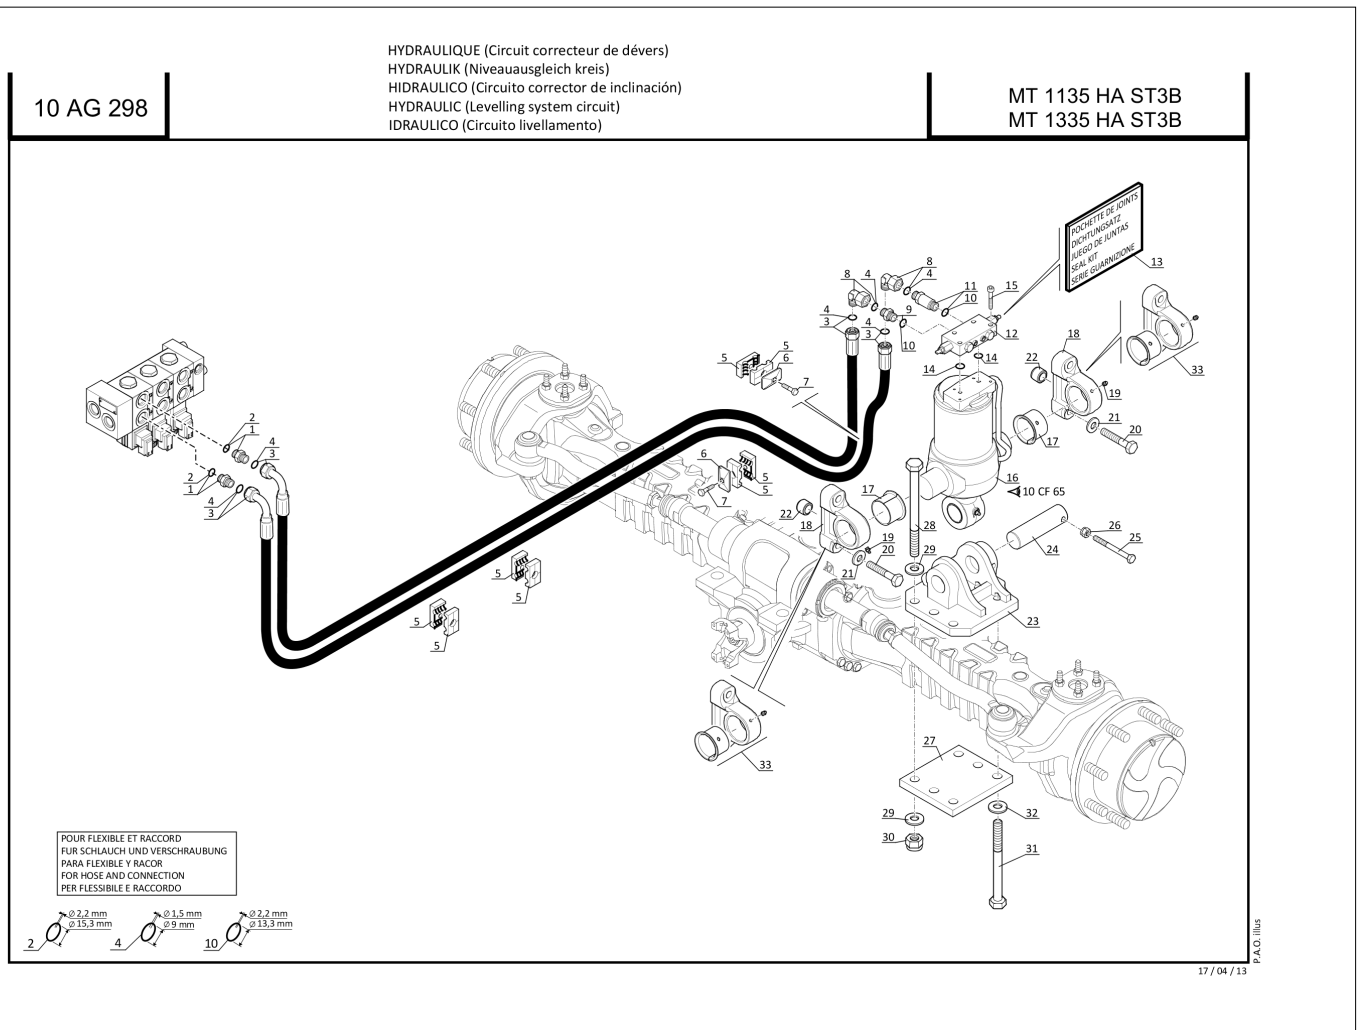

10 EA 144

HYDRAULIQUE (Détails)
HYDRAULIK (Einzelteile)
HIDRAULICO (Detalles)
HYDRAULIC (Details)
IDRAULICO (Dettaglio)

MT 835 ST3B
MT 1135 ST3B
MT 1335 / 1335 H / 1335 HA ST3B

03 / 09 / 09
P.A.O. illus

Позиция	№ детали	Название	К-во	SupersededPartNumber	Product Type
41	270961	Pin	1		MT 1335 H A ST3B
42	261141	Articulating pin	1		MT 1335 H A ST3B
43	174132	washer	1		MT 1335 H A ST3B
44	162215	Screw	1		MT 1335 H A ST3B
45	271545	Spring	1		MT 1335 H A ST3B
46	217096	Connection	1		MT 1335 H A ST3B
47	177636	Seal	0		MT 1335 H A ST3B
48	273967	Hose	1		MT 1335 H A ST3B
49	190013	"0" ring	0		MT 1335 H A ST3B
50	274240	Half-clamp	2		MT 1335 H A ST3B
51	261385	Connection	1		MT 1335 H A ST3B
52	190874	"0" ring	0		MT 1335 H A ST3B
53	261384	Connection	1		MT 1335 H A ST3B
54	177588	"0" ring	0		MT 1335 H A ST3B
55	287502	Complete hydraulic accumulator	1		MT 1335 H A ST3B
56	296096	Hydraulic accumulator bracket	1		MT 1335 H A ST3B
57	259601	Screw	6		MT 1335 H A ST3B
58	283793	Hose	1		MT 1335 H A ST3B
59	277231	Connection	1		MT 1335 H A ST3B
60	169373	"0" ring	0		MT 1335 H A ST3B
61	168850	Clamp Half HR2L 16 0/1	4		MT 1335 H A ST3B
62	168490	Protection plate	2		MT 1335 H A ST3B
64	281070	Half-clamp	4		MT 1335 H A ST3B
65	174548	Connection	1		MT 1335 H A ST3B
66	252089	Hose	1	232167	MT 1335 H A ST3B
67	189956	"0" ring	0		MT 1335 H A ST3B
68	193325	Connection	1		MT 1335 H A ST3B
69	167924	pipe fitting	1		MT 1335 H A ST3B
70	169436	"0" ring	0		MT 1335 H A ST3B
71	168852	Half-clamp	6		MT 1335 H A ST3B
72	168854	plate	2		MT 1335 H A ST3B
73	58528	nut	2		MT 1335 H A ST3B
74	282222	Screw	2	259564	MT 1335 H A ST3B
75	175498	Connection	1		MT 1335 H A ST3B
76	241288	Hose	1		MT 1335 H A ST3B
77	276635	Excess flow valve	1		MT 1335 H A ST3B
78	746393	"0" ring	1		MT 1335 H A ST3B
79	257899	Fastening plate	1		MT 1335 H A ST3B
80	168492	Half-clamp	2		MT 1335 H A ST3B
81	279935	Screw	1		MT 1335 H A ST3B