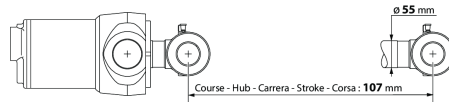

10 CF 65

HYDRAULIQUE (Vérin de correcteur de devers)
HYDRAULIK (Niveauausgleich zylinder)
HIDRAULICO (Cilindro corrector de inclinacion)
HYDRAULIC (Cylinder of levelling system)
IDRAULICO (Circuito livellamento)

MLT 1040 137 ST3B