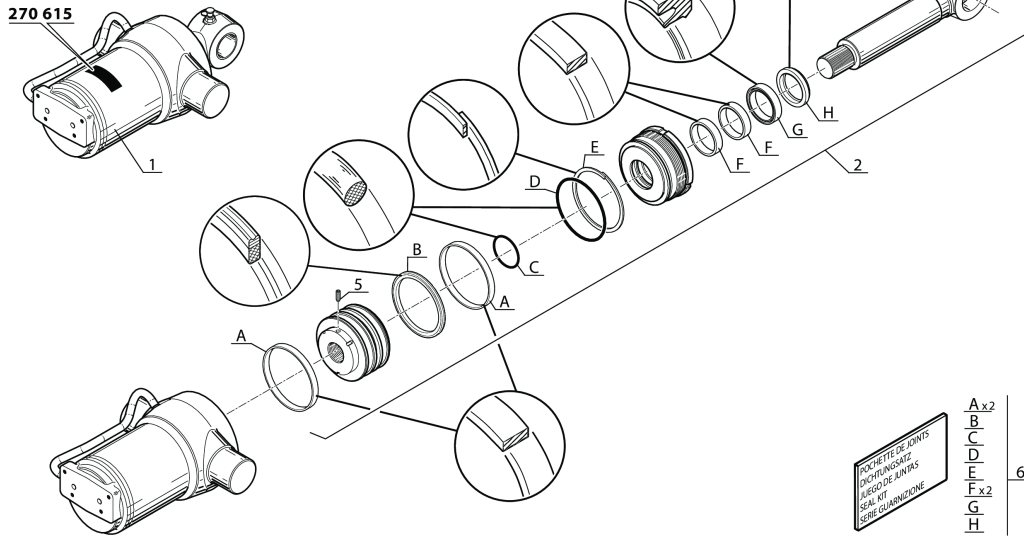

Позиция	№ детали	Название	К-во	SupersededPartNumber	Product Type
1	259532	Complete valve bank	1		MT 1135 H A ST3B, MT 1335 H A ST3B
2	746000	Spring return drive	1		MT 1135 H A ST3B, MT 1335 H A ST3B
3	135891	"O" ring	2	G1475648, 2742040MI, 87070, 474708, 448751, 2680204MI	MT 1135 H A ST3B, MT 1335 H A ST3B
4	564307	Plug	1		MT 1135 H A ST3B, MT 1335 H A ST3B
5	746001	Plug	1		MT 1135 H A ST3B, MT 1335 H A ST3B
6	474706	Complete manual drive	1		MT 1135 H A ST3B, MT 1335 H A ST3B
7	182024	Screw	2	485979, 749663, 474710, 882687	MT 1135 H A ST3B, MT 1335 H A ST3B
8	746191	Seal kit	0		MT 1135 H A ST3B, MT 1335 H A ST3B

10 CF 65

HYDRAULIQUE (Vérin de correcteur de devers)
HYDRAULIK (Niveauausgleich zylinder)
HIDRAULICO (Cilindro corrector de inclinacion)
HYDRAULIC (Cylinder of levelling system)
IDRAULICO (Circuito livellamento)

MLT 1040 137 ST3B

270 615

30 / 06 / 09 P.A.C. Illus