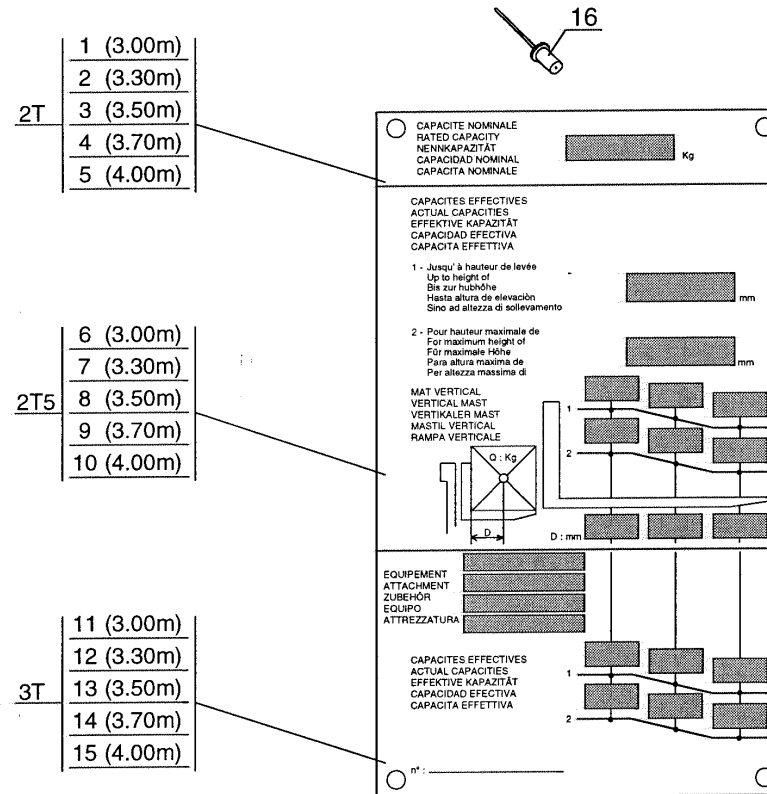

12 AA 249

ABAQUE DE CHARGE
 BELASTUNG TABELLE
 ABACO DE CARGA
 LOAD CHART
 DIAGRAMMA DI CARICO

MSI 20 D BUGGIE
 MSI 25 D BUGGIE
 MSI 30 D BUGGIE

MSI 20 D
 MSI 25 D
 MSI 30 D

P.A.O. xp

16 / 04 / 02

		ABAQUE DE CHARGE BELASTUNG TABELLE ABACO DE CARGA LOAD CHART			Q.TE - Menge - Cant - Q.TY				12 AA 135				
2/2													
Rep Hinw Fig Item	NUMERO TEIL - NR NUMERO PART - NR	DESIGNATION BEZEICHNUNG DESCRIPCION DESCRIPTION		MSI 25 D TI	MSI 30 D TI	MSI 25 D BUGGIE TI	MSI 30 D BUGGIE TI						
27	221 956				1		1						
28	221 957				1		1						
29	221 958				1		1						
30													
31													
32													
33	163 658	Rivet Ø 3,2 x 8 - Niete - Remache - Rivet		4	4	4	4						