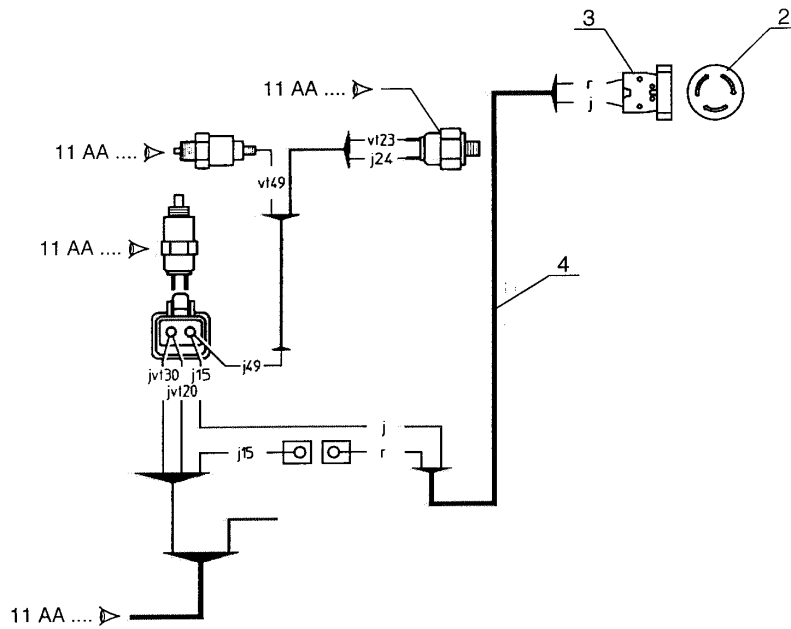

_CIRCUIT - HARNESS

11 BB 6

ELECTRICITE (Bouton arrêt coup de poing) (OPTION)
ELEKTIZITÄT (Abstellung taschenpistole knopf) (OPTION)
ELECTRICIDAD (Boton detención punetazo) (OPCION)
ELECTRICITY (Emergency stop button) (OPTION)
ELETRICO (Bottone arresto di emergenza)(OPZIONE)

MSI 20 D BUGGIE
MSI 25 D BUGGIE
MSI 30 D BUGGIE

MSI 20 D
MSI 25 D
MSI 30 D

KIT COMPLET, VOIR NOMENCLATURE
KOMPLETTER KIT, SIEHE STÜCKLISTE
JUEGO COMPLETO, VER NOMENCLATURA
COMPLETE KIT, SEE NOMENCLATURE
KIT COMPLETO, VEDERE NOMENCLATURA

Rep - Hinw - Fig - Item - Sequenza
1

P.A.O. XP

11 / 01 / 02