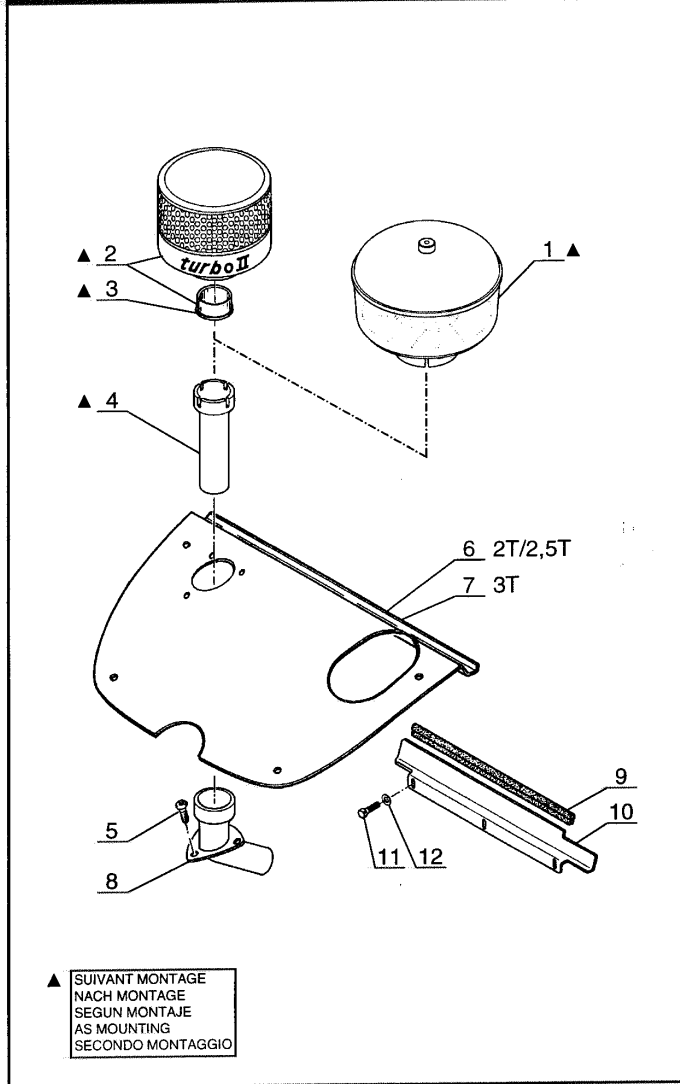

4 AA 90

JUSQU' A LA MACHINE
BIS DER MASCHINE
HASTA LA MAQUINA
UP TO MACHINE
FINO LA MACCHINA
N° : 130 839

ADAPTATION PREFILTRE + GRILLE DE PROTECTION RADIATEUR (OPTION)
VORFILTER ANPASSUNG + KUEHLER SCHUTZGITTER (OPTION)
ADAPTACION PREFILTRO + REJILLA DE PROTECCION RADIADOR (OPCION)
PRE-FILTER ADAPTATION + RADIATOR PROTECTION GRID (OPTION)
ADATTAMENTO PREFILTRO + GRIGLIA PROTEZIONE RADIATORE (OPZIONE)

MSI 20 D BUGGIE
MSI 25 D BUGGIE
MSI 30 D BUGGIE

MSI 20 D
MSI 25 D
MSI 30 D

P.A.C. XP