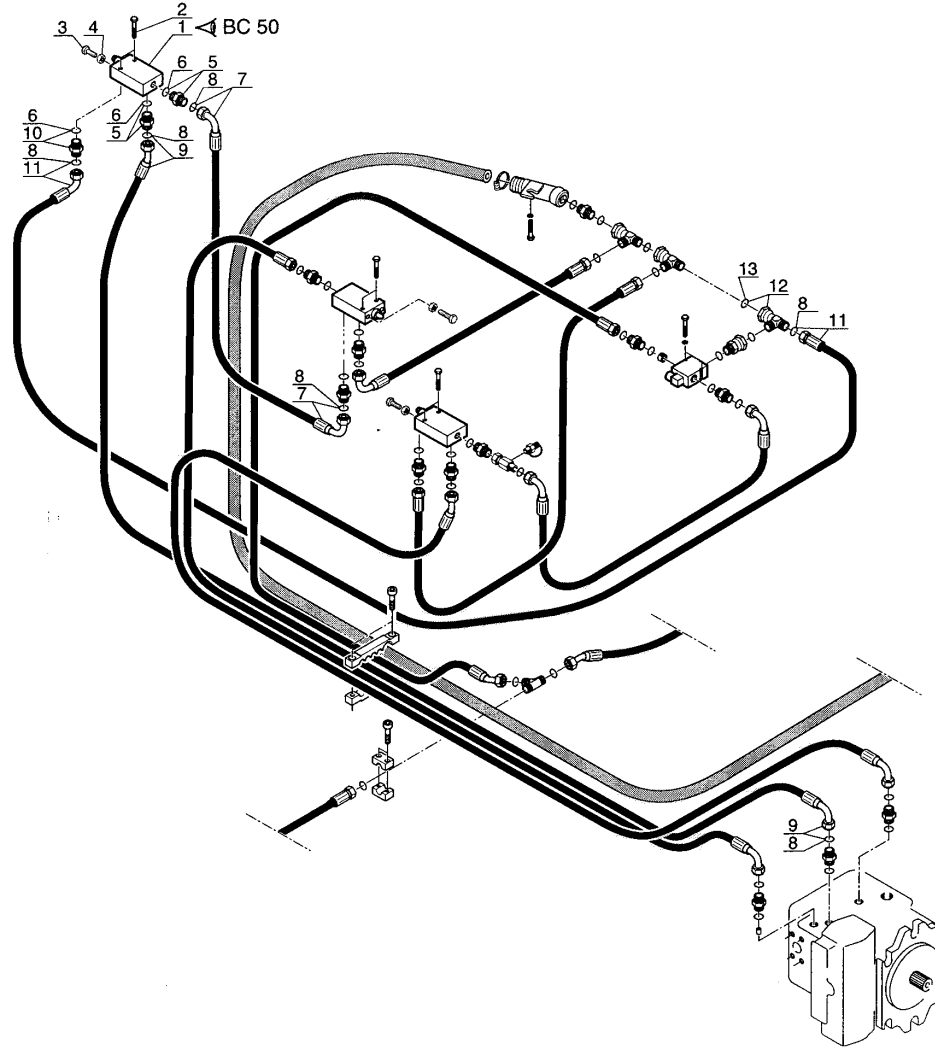

_CIRCUIT - HARNESS

4 AB 24

COUPURE TRANSMISSION HYDRAULIQUE "INCHING" (OPTION)
UNTERBRECHUNG DES HYDRAULIKANTRIEBS "INCHING" (OPTION)
DESCONEXION HIDRAULICA DE LA TRANSMISION "INCHING" (OPCION)
HYDRAULIC "INCHING" TRANSMISSION CUT-OUT (OPTION)
ARRESTO TRASMISSIONE IDRAULICO " INCHING " (OPZIONE)

MSI 20 D BUGGIE
MSI 25 D BUGGIE
MSI 30 D BUGGIE

MSI 20 D
MSI 25 D
MSI 30 D

POUR FLEXIBLE ET RACCORD
FÜR SCHLAUCH UND VERSCHRAUBUNG
PARA FLEXIBLE Y RACOR
FOR HOSE AND CONNECTION
PER FLESSIBILE E RACCORDO

P.A.O. illus

30 / 10 / 01