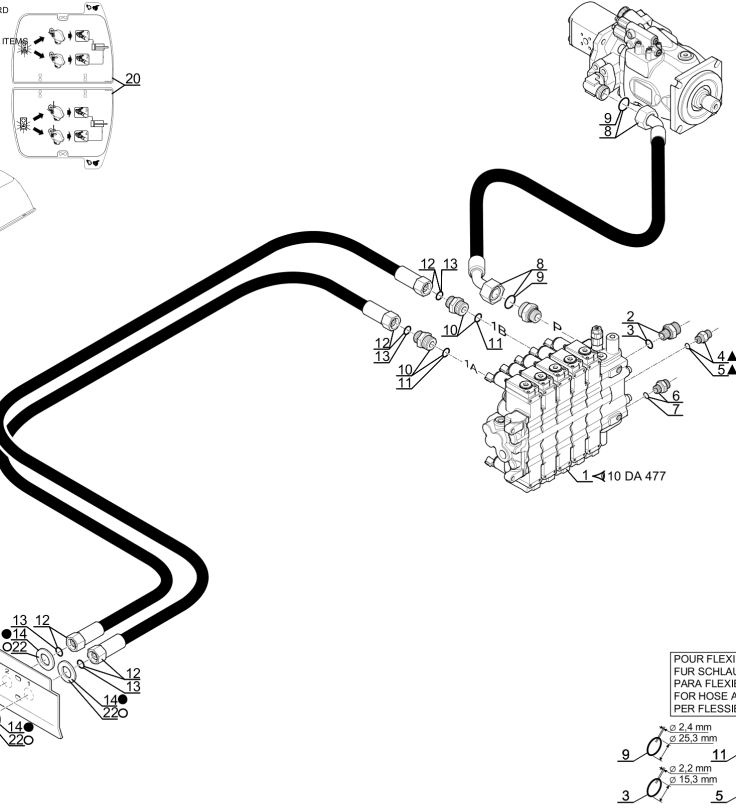

_CIRCUIT - HARNESS

10 AF 883

HYDRAULIQUE (Circuit arrière : double effet)
HYDRAULIK (Rechtkreis : Doppeltwirkend)
HIDRAULICO (Circuito trasero : doble efecto)
HYDRAULIC (Tail circuit : double - acting)
IDRAULICO (Circuito posteriore : doble efecto)

MLT 840 137 ST3B/MLT 840 137 PS JD ST4
MLT 1040 L 137 ST3B
MLT 1040 L 137 PS JD ST4
MLT 1040 137 ST3B

▲ PLUS LIVRÉ
NICHT GELIEFERT
NO ENTREGADOS
NO MORE DELIVERED
CONSEGNA TO PIÙ

● 1er MONTAGE
1ste MONTAGE
1ro MONTAJE
1st MOUNTING
1mo

○ 2ème MONTAGE
2de MONTAGE
2do MONTAJE
2nd MOUNTING
2do MONTAGGIO