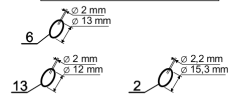

POUR FLEXIBLE ET RACCORD
FÜR SCHLAUCH UND VERSCHRAUBUNG
PARA FLEXIBLE Y RACOR
FOR HOSE AND CONNECTION
PER FLESSIBILE E RACCORDO