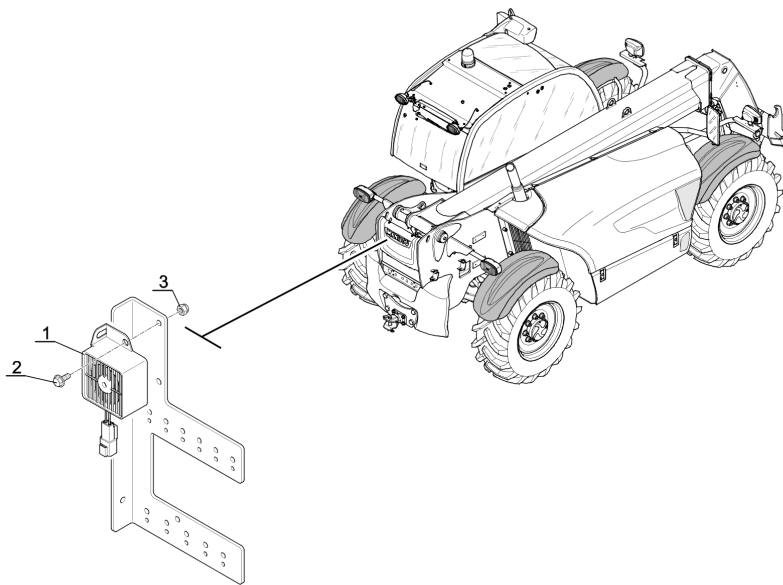

11 CB 1338

ELECTRICITE (Avertisseur marche arriere)
ELEKTRIZITÄT (Akustischer Rückfahrwarner)
ELECTRICIDAD (Bocina de marcha atrás)
ELECTRICITY (Running backward horn)
ELETTRICO (Signalatore acustico di retromarcia)

MLT 840 115 ST3B/MLT 840 115 PS JD ST4
MLT 840 137 ST3B/MLT 840 137 PS JD ST4
MLT 1040 L 137 ST3B/MLT 1040 L ST 137 PS JD ST4
MLT 1040 137 ST3B

P.A.C. illus
07 / 03 / 12