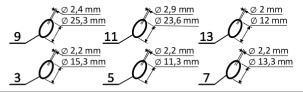

P.A.O. illus

19 / 03 / 12