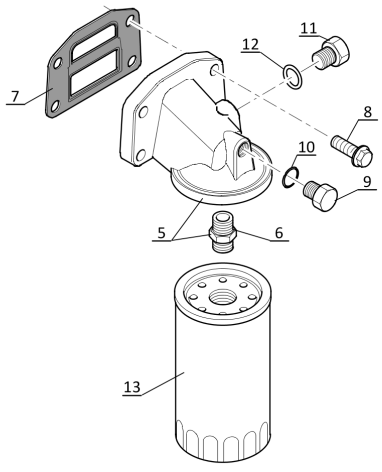

COOLING SYSTEM

AP 1909

POUR MOTEUR
FÜR MOTOR
PARA MOTOR
FOR ENGINE
PER MOTORE

☐ Type: NM 38858
☐ Ref: 271 255
☐ Ref: 271 255X

FILTRE A HUILE ET REFROIDISSEUR D' HUILE
SCHMIER ÖLFILTER UND MOTORSEITIGER ÖLKÜHLER
FILTRO Y ENFRIADOR INTEGRAL
LUBRICATING OIL FILTER AND INTEGRAL OIL COOLER
FILTRO OLIO E REFRIGERATORE

MLT-X 735 LSU Turbo S.6-E3
MLT-X 741 120 LSU S.6-E3

● SUIVANT MONTAGE
NACH MONTAGE
SEGUN MONTAJE
AS MOUNTING
SECONDO MONTAGGIO

06 / 01 / 12

P.A.O. illus