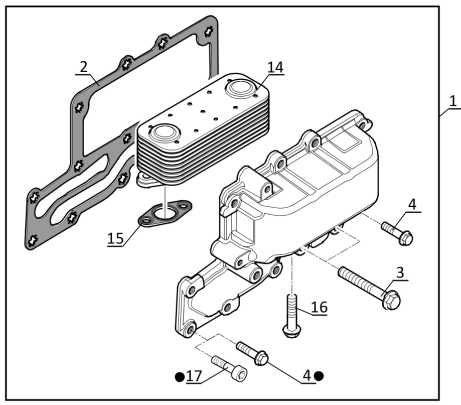

COOLING SYSTEM

AP 1909

POUR MOTEUR
FÜR MOTOR
PARA MOTOR
FOR ENGINE
PER MOTORE

☐ Type: NM 38858
☐ Ref: 271 255
☐ Ref: 271 255X

FILTRE A HUILE ET REFROIDISSEUR D' HUILE
SCHMIER ÖLFILTER UND MOTORSEITIGER ÖLKÜHLER
FILTRO Y ENFRIADOR INTEGRAL
LUBRICATING OIL FILTER AND INTEGRAL OIL COOLER
FILTRO OLIO E REFRIGERATORE

MLT-X 735 LSU Turbo S.6-E3
MLT-X 741 120 LSU S.6-E3

● SUIVANT MONTAGE
NACH MONTAGE
SEGUN MONTAJE
AS MOUNTING
SECONDO MONTAGGIO

06 / 01 / 12

P.A.O. illus