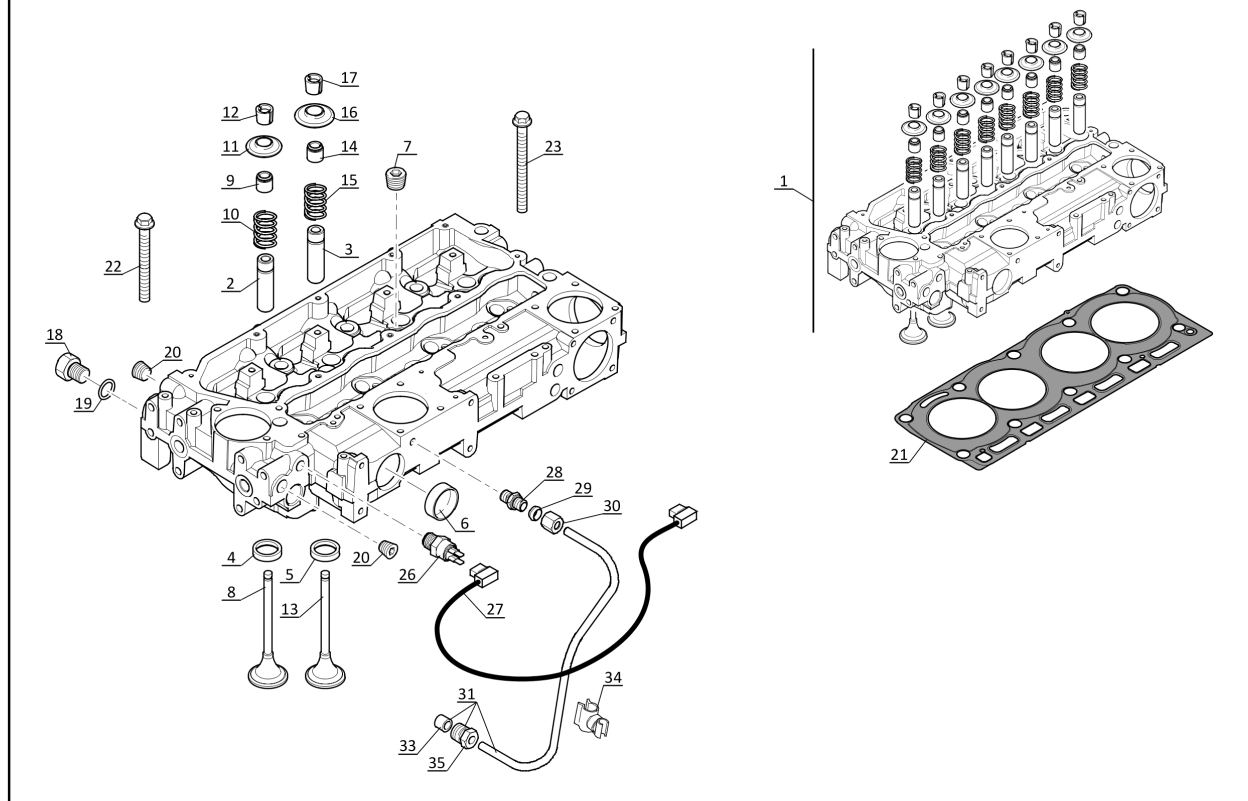

_ENGINE UNIT

AP 1904

POLIR MOTEUR
FÜR MOTOR
PARA MOTOR
FOR ENGINE
PER MOTORE
□ Type : NM 38858
□ Ref: 271 255
□ Ref: 271 255X

CULASSE
ZYLINDERKOPF
CULATA
CYLINDER HEAD
TESTATA

MLT-X 735 LSU Turbo S.6-E3
MLT-X 741 120 LSU S.6-E3

06/01/12

P.A.O. illus

Позиция	№ детали	Название	К-во	SupersededPartNumber	Product Type
18	604921	Plug	1		MLT 630 TURBO SD E3, MLT 634 120 LSU SD E3, MT 732 SD E3, MT 1235 S TURBO S4 E3, MLT 742 H TURBO LSU S4 E3, MLT 731 TURBO SE E3, MLT 634 TURBO SD E3, MLT 735 TURBO LSU S5 E3, MLT 735 120 LSU POWERSHIFT S4 E3, MT 1033 H L TURBO S4 E3, ML 635 TURBO S3 E3, MLT 742 TURBO S4 E3, MLT 634 TURBO LSU SF E3, MT 1030 S TURBO S4 E3, MT 1435 SL TURBO S3 E3, MLT 634 TURBO LSU SD E3, CT 7-23 TURBO SD E3, MLT 741 120 LSU S4 E3, MLT 741 120 LSU POWERSHIFT S4 E3, MLT 1035 L TURBO LSU S5 E3, MLT 735 120 LSU S4 E3, MT-X 1030 S TURBO S4 E3, MLT-X 1035 100 LT LSU S6 E3, MT 940 L TURBO S3 E3, MLT 1035 L TURBO LSU S6 E3, MLT 634 120 LSU POWERSHIFT SD E3, MLT 731 TURBO SF E3, MLT 731 TURBO SD E3, MT 1235 S TURBO S3 E3, MLT-X 735 TURBO LSU S6 E3, MLT 735 TURBO LSU S6 E3, MT 1030 S TURBO S5 E3, MT-X 1030 S TURBO S5 E3, MT 1435 SL TURBO S4 E3, MLT 634 TURBO LSU SE E3, MT 932 TURBO SD E3, MLT 741 TURBO LSU S6 E3, MLT 1035 L TURBO LSU S4 E3, MLT 731 TURBO LSU SD E3
19	604922	"0" ring	1		MLT 630 TURBO SD E3, MLT 634 120 LSU SD E3, MT 732 SD E3, MT 1235 S TURBO S4 E3, MLT 742 H TURBO LSU S4 E3, MLT 731 TURBO SE E3, MLT 634 TURBO SD E3, MLT 735 TURBO LSU S5 E3, MLT 735 120 LSU POWERSHIFT S4 E3, MT 1033 H L TURBO S4 E3, ML 635 TURBO S3 E3, MLT 742 TURBO S4 E3, MLT 634 TURBO LSU SF E3, MT 1030 S TURBO S4 E3, MT 1435 SL TURBO S3 E3, MLT 634 TURBO LSU SD E3, CT 7-23 TURBO SD E3, MLT 741 120 LSU S4 E3, MLT 741 120 LSU POWERSHIFT S4 E3, MLT 1035 L TURBO LSU S5 E3, MLT 735 120 LSU S4 E3, MT-X 1030 S TURBO S4 E3, MLT-X 1035 100 LT LSU S6 E3, MT 940 L TURBO S3 E3, MLT 1035 L TURBO LSU S6 E3, MLT 634 120 LSU POWERSHIFT SD E3, MLT 731 TURBO SF E3, MLT 731 TURBO SD E3, MT 1235 S TURBO S3 E3, MLT-X 735 TURBO LSU S6 E3, MLT 735 TURBO LSU S6 E3, MT 1030 S TURBO S5 E3, MT-X 1030 S TURBO S5 E3, MT 1435 SL TURBO S4 E3, MLT 634 TURBO LSU SE E3, MT 932 TURBO SD E3, MLT 741 TURBO LSU S6 E3, MLT 1035 L TURBO LSU S4 E3, MLT 731 TURBO LSU SD E3