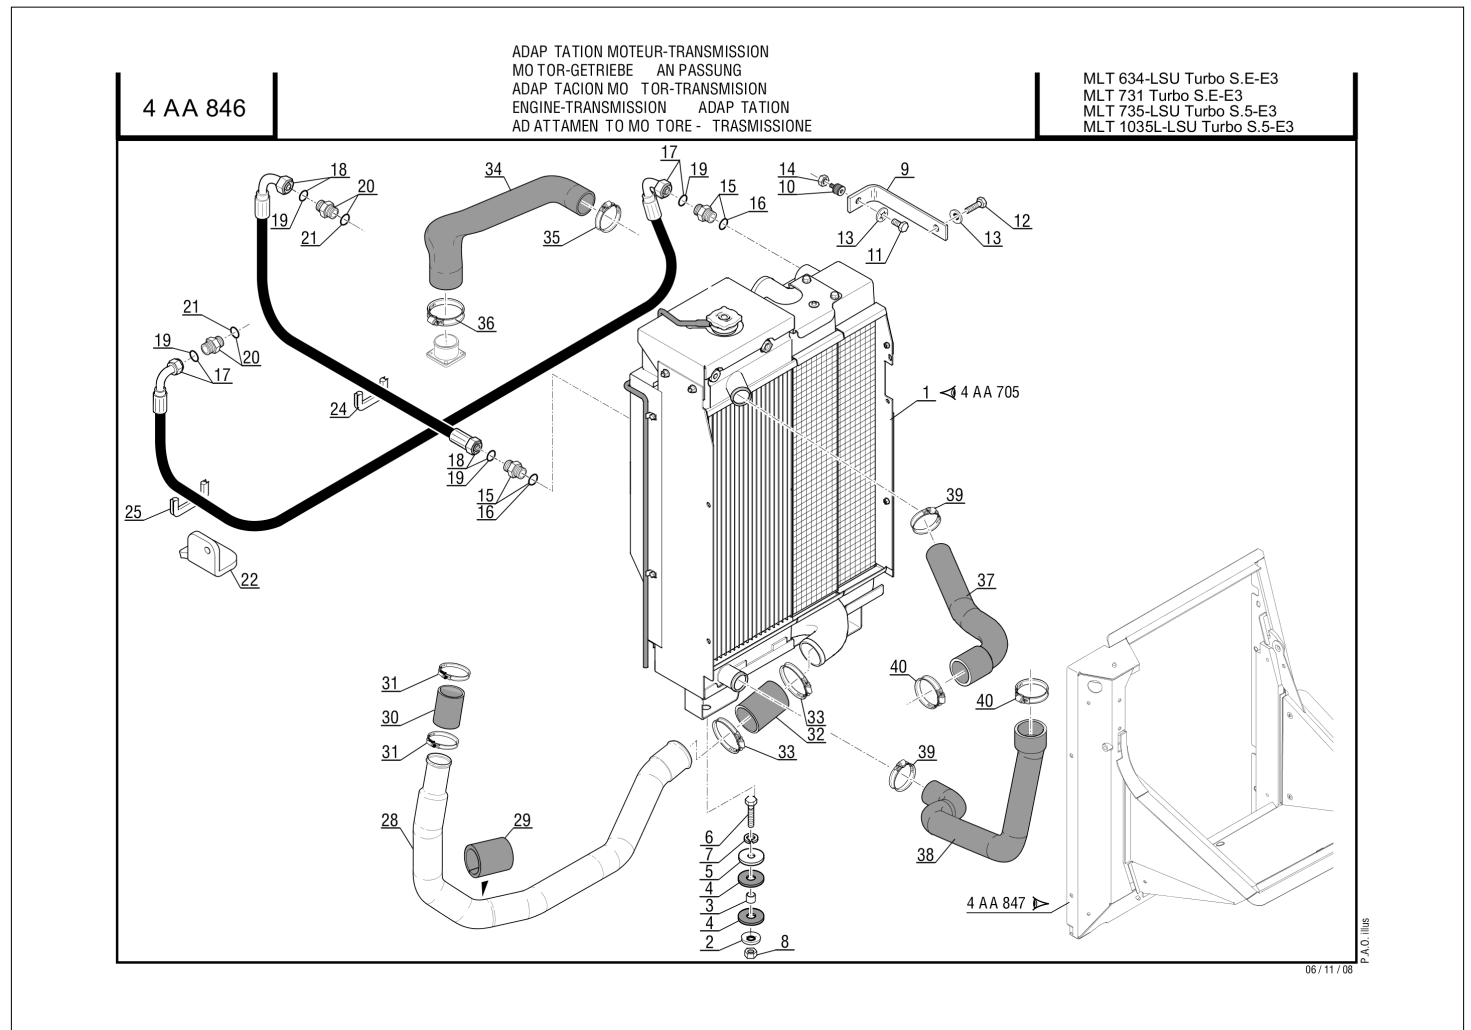

COOLING SYSTEM