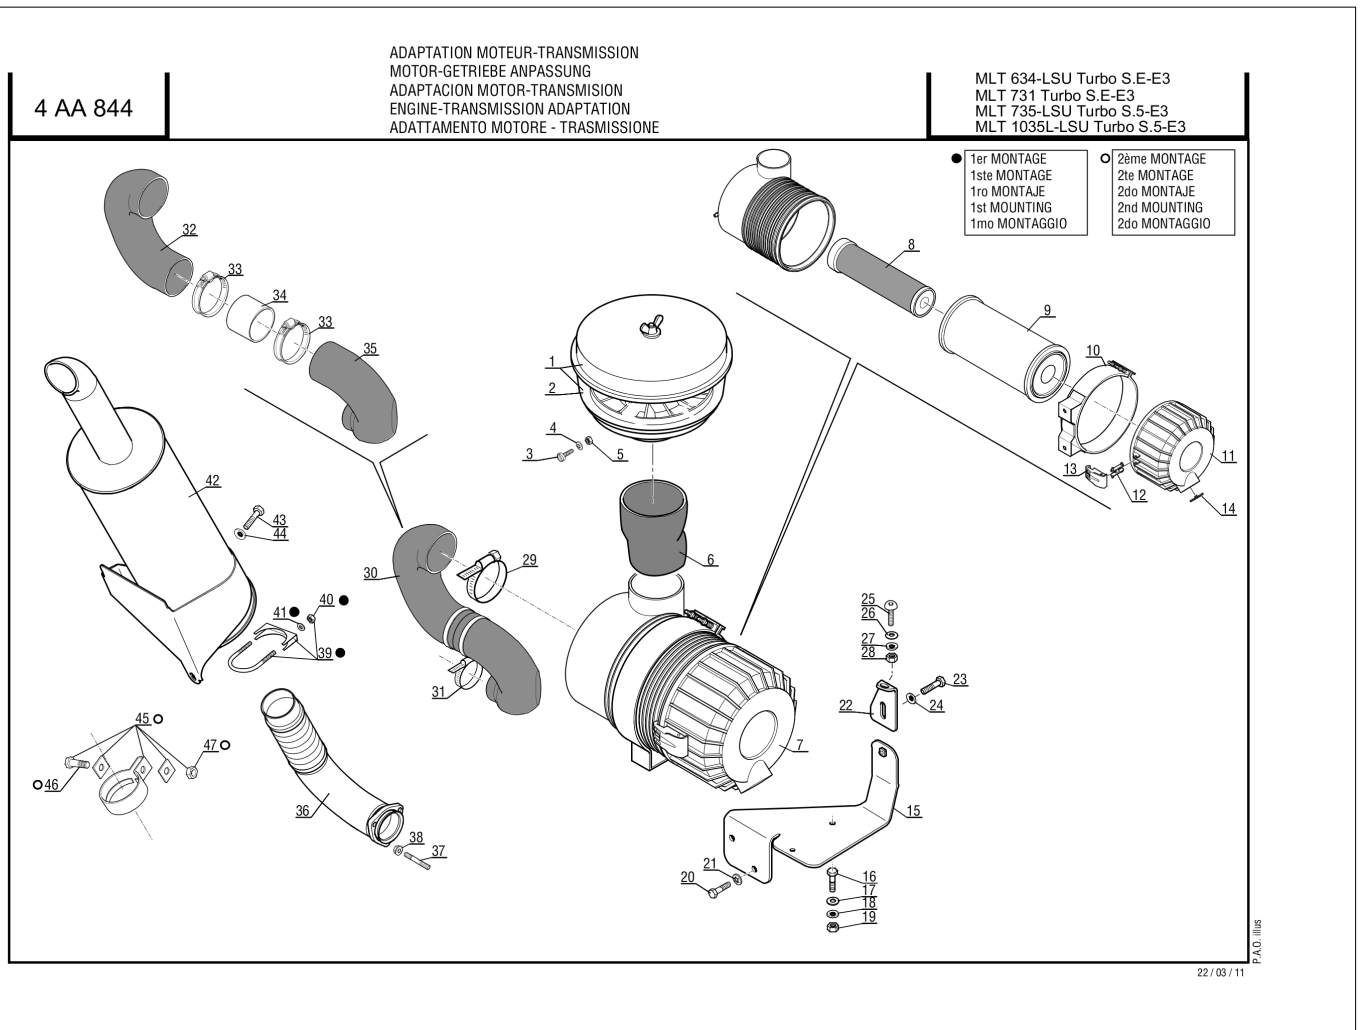

Позиция	№ детали	Название	К-во	SupersededPartNumber	Product Type
32	225434	pulley	1		MLT 634 120 LSU POWERSHIFT SE E3, MLT 634 120 LSU SE E3, MLT 735 120 LSU S5 E3, MLT 634 TURBO LSU SE E3, MLT 731 TURBO SE E3, MLT 735 120 LSU POWERSHIFT S5 E3, MLT 735 TURBO LSU S5 E3, MLT 741 120 LSU S5 E3, MLT 741 120 LSU POWERSHIFT S5 E3, MLT 1035 L TURBO LSU S5 E3
33	224786	hub	1		MLT 634 120 LSU POWERSHIFT SE E3, MLT 634 120 LSU SE E3, MLT 735 120 LSU S5 E3, MLT 634 TURBO LSU SE E3, MLT 731 TURBO SE E3, MLT 735 120 LSU POWERSHIFT S5 E3, MLT 735 TURBO LSU S5 E3, MLT 741 120 LSU S5 E3, MLT 741 120 LSU POWERSHIFT S5 E3, MLT 1035 L TURBO LSU S5 E3
34	257524	belt	1		MLT 634 120 LSU POWERSHIFT SE E3, MLT 634 120 LSU SE E3, MLT 735 120 LSU S5 E3, MLT 634 TURBO LSU SE E3, MLT 731 TURBO SE E3, MLT 735 120 LSU POWERSHIFT S5 E3, MLT 735 TURBO LSU S5 E3, MLT 741 120 LSU S5 E3, MLT 741 120 LSU POWERSHIFT S5 E3, MLT 1035 L TURBO LSU S5 E3
35	2057	ring	1		MLT 634 120 LSU POWERSHIFT SE E3, MLT 634 120 LSU SE E3, MLT 735 120 LSU S5 E3, MLT 634 TURBO LSU SE E3, MLT 731 TURBO SE E3, MLT 735 120 LSU POWERSHIFT S5 E3, MLT 735 TURBO LSU S5 E3, MLT 741 120 LSU S5 E3, MLT 741 120 LSU POWERSHIFT S5 E3, MLT 1035 L TURBO LSU S5 E3
36	277913	screw	1		MLT 634 120 LSU POWERSHIFT SE E3, MLT 634 120 LSU SE E3, MLT 735 120 LSU S5 E3, MLT 634 TURBO LSU SE E3, MLT 731 TURBO SE E3, MLT 735 120 LSU POWERSHIFT S5 E3, MLT 735 TURBO LSU S5 E3, MLT 741 120 LSU S5 E3, MLT 741 120 LSU POWERSHIFT S5 E3, MLT 1035 L TURBO LSU S5 E3