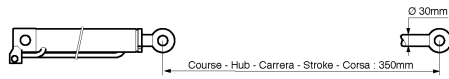

Позиция	№ детали	Название	К-во	SupersededPartNumber	Product Type
45	231243	Relay	1		MLT 630 TURBO SD E3, MLT 634 120 LSU POWERSHIFT SE E3, MT 732 SD E3, MLT 634 120 LSU SE E3, MLT 731 TURBO SD E3, MLT 731 TURBO SE E3, MLT 735 120 LSU POWERSHIFT S5 E3, MLT 735 TURBO LSU S5 E3, MT 1033 H L TURBO S4 E3, MLT 742 TURBO S4 E3, MLT 735 120 LSU S5 E3, MT 1030 S TURBO S4 E3, MLT 634 TURBO LSU SE E3, MLT 741 120 LSU S5 E3, MT 1030 S S4 E3, MLT 1035 L TURBO LSU S4 E3, MLT 741 120 LSU POWERSHIFT S5 E3, MLT 1035 L TURBO LSU S5 E3, MT 932 SD E3
46	225186	Fuse	1		MLT 630 TURBO SD E3, MLT 634 120 LSU POWERSHIFT SE E3, MT 732 SD E3, MLT 634 120 LSU SE E3, MLT 731 TURBO SD E3, MLT 731 TURBO SE E3, MLT 735 120 LSU POWERSHIFT S5 E3, MLT 735 TURBO LSU S5 E3, MT 1033 H L TURBO S4 E3, MLT 742 TURBO S4 E3, MLT 735 120 LSU S5 E3, MT 1030 S TURBO S4 E3, MLT 634 TURBO LSU SE E3, MLT 741 120 LSU S5 E3, MT 1030 S S4 E3, MLT 1035 L TURBO LSU S4 E3, MLT 741 120 LSU POWERSHIFT S5 E3, MLT 1035 L TURBO LSU S5 E3, MT 932 SD E3
47	219457	"O" ring	1	499771	MLT 630 TURBO SD E3, MLT 634 120 LSU POWERSHIFT SE E3, MT 732 SD E3, MLT 634 120 LSU SE E3, MLT 731 TURBO SD E3, MLT 731 TURBO SE E3, MLT 735 120 LSU POWERSHIFT S5 E3, MLT 735 TURBO LSU S5 E3, MT 1033 H L TURBO S4 E3, MLT 742 TURBO S4 E3, MLT 735 120 LSU S5 E3, MT 1030 S TURBO S4 E3, MLT 634 TURBO LSU SE E3, MLT 741 120 LSU S5 E3, MT 1030 S S4 E3, MLT 1035 L TURBO LSU S4 E3, MLT 741 120 LSU POWERSHIFT S5 E3, MLT 1035 L TURBO LSU S5 E3, MT 932 SD E3
48	184787	Seal	1		MLT 630 TURBO SD E3, MLT 634 120 LSU POWERSHIFT SE E3, MT 732 SD E3, MLT 634 120 LSU SE E3, MLT 731 TURBO SD E3, MLT 731 TURBO SE E3, MLT 735 120 LSU POWERSHIFT S5 E3, MLT 735 TURBO LSU S5 E3, MT 1033 H L TURBO S4 E3, MLT 742 TURBO S4 E3, MLT 735 120 LSU S5 E3, MT 1030 S TURBO S4 E3, MLT 634 TURBO LSU SE E3, MLT 741 120 LSU S5 E3, MT 1030 S S4 E3, MLT 1035 L TURBO LSU S4 E3, MLT 741 120 LSU POWERSHIFT S5 E3, MLT 1035 L TURBO LSU S5 E3, MT 932 SD E3

10 CZ 43

HYDRAULIQUE (Vérin de crochet hydraulique)
HYDRAULIK (Zughakenhydraulik Zylinder)
HIDRAULICO (Cilindro de gancho hidráulico)
HYDRAULIC (Hydraulic hook cylinder)
IDRAULICO (Cilindro gancho idraulico)

752571mod

P.A.O. ILLUS
19/09/08