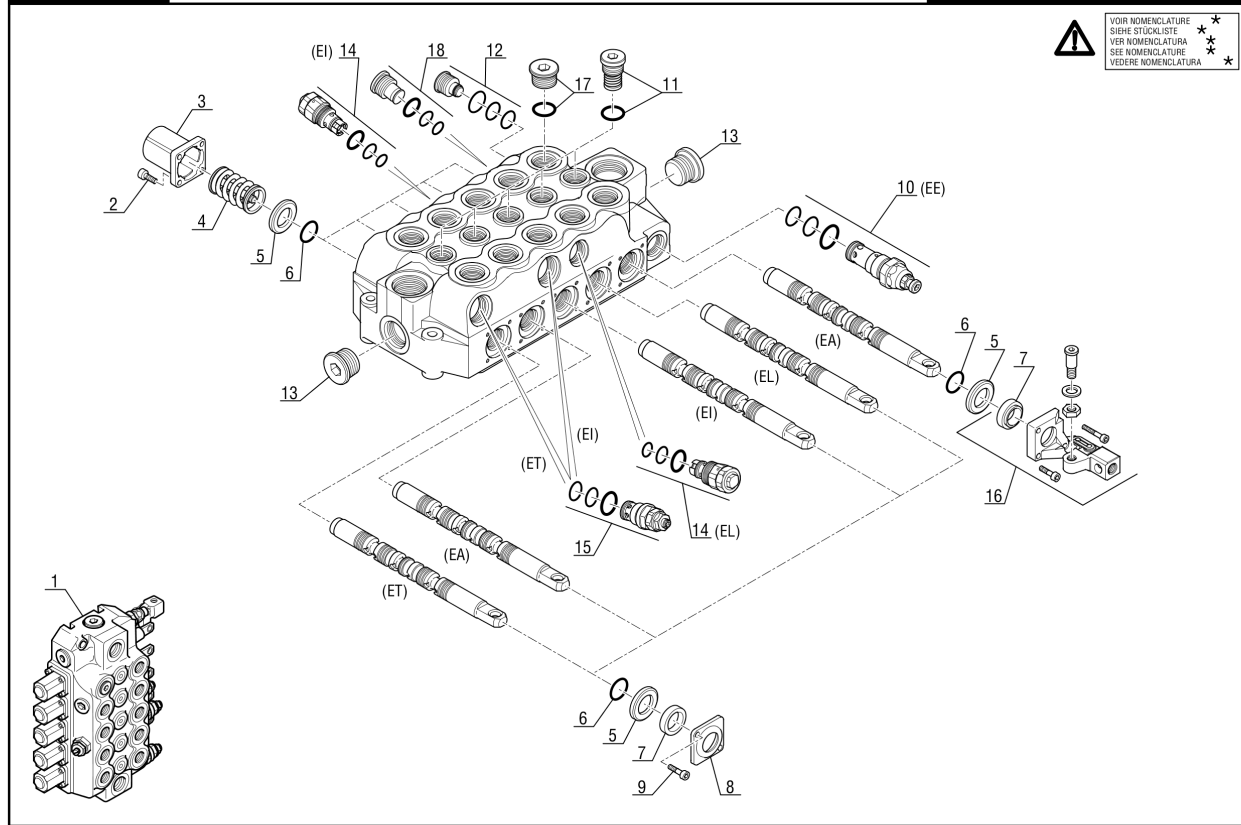

10 DA 127

DISTRIBUTEUR
KOMMANDOSTEUERVENTIL
DISTRIBUIDOR
VALVE BANK
DISTRIBUTORE

751128mod

29/10/09 P.A.O. ILLS

Позиция	№ детали	Название	К-во	SupersededPartNumber	Product Type
0	784499	Hydraulic kit	1		MLT 731 TURBO SD E3, MLT 731 TURBO SE E3
1	233771	Valve bank	1		MLT 731 TURBO SD E3, MLT 731 TURBO SE E3
2	603527	Cap	1		MLT 731 TURBO SD E3, MLT 731 TURBO SE E3
3	551371	Spring	1		MLT 731 TURBO SD E3, MLT 731 TURBO SE E3
4	602311	Spring	1		MLT 731 TURBO SD E3, MLT 731 TURBO SE E3
5	551331	Dust excluder	1		MLT 731 TURBO SD E3, MLT 731 TURBO SE E3
6	563819	"0" ring	1		MLT 731 TURBO SD E3, MLT 731 TURBO SE E3
7	551362	Dust excluder	1		MLT 731 TURBO SD E3, MLT 731 TURBO SE E3
8	563820	flange	1		MLT 731 TURBO SD E3, MLT 731 TURBO SE E3
9	563821	screw	1	551487, 746724	MLT 731 TURBO SD E3, MLT 731 TURBO SE E3
10	565649	control	1		MLT 731 TURBO SD E3, MLT 731 TURBO SE E3
11	887938	Relief valve	1	602312	MLT 731 TURBO SD E3, MLT 731 TURBO SE E3
12	175744	Plug	1		MLT 731 TURBO SD E3, MLT 731 TURBO SE E3
13	702794	Plug	1	477723	MLT 731 TURBO SD E3, MLT 731 TURBO SE E3
14	552385	plug	1		MLT 731 TURBO SD E3, MLT 731 TURBO SE E3
15	175743	Plug	1		MLT 731 TURBO SD E3, MLT 731 TURBO SE E3
16	563817	Plug	1		MLT 731 TURBO SD E3, MLT 731 TURBO SE E3
17	565648	limiter	1		MLT 731 TURBO SD E3, MLT 731 TURBO SE E3
18	894634	Relief valve	1	602313	MLT 731 TURBO SD E3, MLT 731 TURBO SE E3
19	561499	seal	1		MLT 731 TURBO SD E3, MLT 731 TURBO SE E3
20	602309	Cap	1		MLT 731 TURBO SD E3, MLT 731 TURBO SE E3
21	5323	Screw	1	551367, 479801	MLT 731 TURBO SD E3, MLT 731 TURBO SE E3
22	561500	Adjusting screw	1		MLT 731 TURBO SD E3, MLT 731 TURBO SE E3
23	705997	Spring plate	1	561501	MLT 731 TURBO SD E3, MLT 731 TURBO SE E3
24	602310	Spring plate	1		MLT 731 TURBO SD E3, MLT 731 TURBO SE E3
25	600396	Spring	1		MLT 731 TURBO SD E3, MLT 731 TURBO SE E3
26	561503	Bushing	1		MLT 731 TURBO SD E3, MLT 731 TURBO SE E3