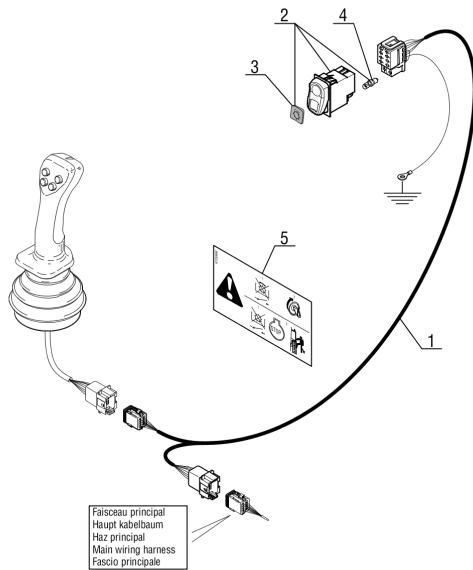

_ADHESIVE SIGNS

11 BA 143

ADAPTATION MARCHÉ FORCÉE
STUFENLOSE ÖLMENGENREGELUNG FÜR DEN ZUSATZKREIS ANPASSUNG
ADAPTACION MARCHA FORZADA
FORCED OPERATION ADAPTATION
ADATTAMENTO MARCIA FORZATA

752092mod

P.A.O. ILLUS
17 / 09 / 09

Позиция	№ детали	Название	К-во	SupersededPartNumber	Product Type
0	752089	Hydraulic kit	1		MLT 630 TURBO SD E3, MLT 634 120 LSU POWERSHIFT SE E3, MT 732 SD E3, MLT 634 120 LSU SE E3, MLT 731 TURBO SD E3, MLT 731 TURBO SE E3, MLT 735 120 LSU POWERSHIFT S5 E3, MLT 735 TURBO LSU S5 E3, MT 1033 H L TURBO S4 E3, MLT 742 TURBO S4 E3, MLT 735 120 LSU S5 E3, MT 1030 S TURBO S4 E3, MLT 634 TURBO LSU SE E3, MLT 741 120 LSU S5 E3, MT 1030 S S4 E3, MLT 1035 L TURBO LSU S4 E3, MLT 741 120 LSU POWERSHIFT S5 E3, MLT 1035 L TURBO LSU S5 E3, MT 932 SD E3
1	256487	Rearview mirror bracket	1		MLT 630 TURBO SD E3, MLT 634 120 LSU POWERSHIFT SE E3, MT 732 SD E3, MLT 634 120 LSU SE E3, MLT 731 TURBO SD E3, MLT 731 TURBO SE E3, MLT 735 120 LSU POWERSHIFT S5 E3, MLT 735 TURBO LSU S5 E3, MT 1033 H L TURBO S4 E3, MLT 742 TURBO S4 E3, MLT 735 120 LSU S5 E3, MT 1030 S TURBO S4 E3, MLT 634 TURBO LSU SE E3, MLT 741 120 LSU S5 E3, MT 1030 S S4 E3, MLT 1035 L TURBO LSU S4 E3, MLT 741 120 LSU POWERSHIFT S5 E3, MLT 1035 L TURBO LSU S5 E3, MT 932 SD E3
2	205275	Screw	1	205575, 55635F204071, 55677FP71071, 749835, 749746	MLT 630 TURBO SD E3, MLT 634 120 LSU POWERSHIFT SE E3, MT 732 SD E3, MLT 634 120 LSU SE E3, MLT 731 TURBO SD E3, MLT 731 TURBO SE E3, MLT 735 120 LSU POWERSHIFT S5 E3, MLT 735 TURBO LSU S5 E3, MT 1033 H L TURBO S4 E3, MLT 742 TURBO S4 E3, MLT 735 120 LSU S5 E3, MT 1030 S TURBO S4 E3, MLT 634 TURBO LSU SE E3, MLT 741 120 LSU S5 E3, MT 1030 S S4 E3, MLT 1035 L TURBO LSU S4 E3, MLT 741 120 LSU POWERSHIFT S5 E3, MLT 1035 L TURBO LSU S5 E3, MT 932 SD E3
3	305613	Rearview mirror	1	256485	MLT 630 TURBO SD E3, MLT 634 120 LSU POWERSHIFT SE E3, MT 732 SD E3, MLT 634 120 LSU SE E3, MLT 731 TURBO SD E3, MLT 731 TURBO SE E3, MLT 735 120 LSU POWERSHIFT S5 E3, MLT 735 TURBO LSU S5 E3, MT 1033 H L TURBO S4 E3, MLT 742 TURBO S4 E3, MLT 735 120 LSU S5 E3, MT 1030 S TURBO S4 E3, MLT 634 TURBO LSU SE E3, MLT 741 120 LSU S5 E3, MT 1030 S S4 E3, MLT 1035 L TURBO LSU S4 E3, MLT 741 120 LSU POWERSHIFT S5 E3, MLT 1035 L TURBO LSU S5 E3, MT 932 SD E3