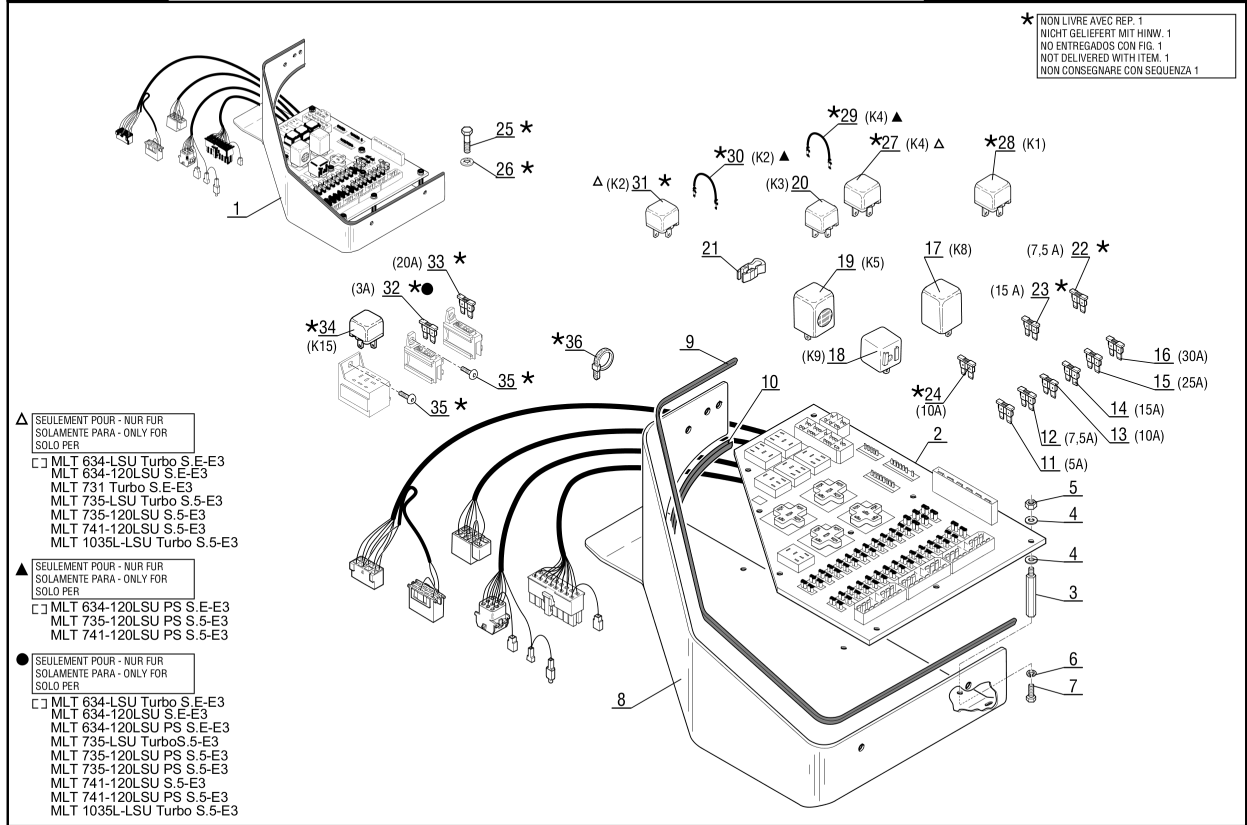

_CIRCUIT - HARNESS

11 CA 99

ELECTRICITE (Platine relais et fusibles détails)
ELEKTRIZITÄT (Einzelteile platte relais und lichtsicherung)
ELECTRICIDAD (Placa relé y fusibles)
ELECTRICITY (Details plate relay and fuses)
ELETTRICO (Piastra centralina rele e fusibili particolari)

MLT 634-LSU Turbo / 634-120LSU S.E-E3
MLT 634-120LSU PS S.E-E3
MLT 731 Turbo S.E-E3
MLT 735-LSU Turbo / 735-120LSU S.5-E3
MLT 735-120LSU PS S.5-E3
MLT 741-120LSU S.5-E3
MLT 741-120LSU PS S.5-E3
MLT 1035L-LSU Turbo S.5-E3

1. △ SEULEMENT POUR - NUR FÜR
   SOLAMENTE PARA - ONLY FOR
   SOLO PER
2. MLT 634-LSU Turbo S.E-E3
   - MLT 634-120LSU S.E-E3
   - MLT 731 Turbo S.E-E3
   - MLT 735-LSU Turbo S.5-E3
   - MLT 735-120LSU PS S.5-E3
   - MLT 741-120LSU S.5-E3
   - MLT 1035L-LSU Turbo S.5-E3
3. ▲ SEULEMENT POUR - NUR FÜR
   SOLAMENTE PARA - ONLY FOR
   SOLO PER
4. MLT 634-120LSU PS S.E-E3
   - MLT 735-120LSU PS S.5-E3
   - MLT 741-120LSU PS S.5-E3
5. SEULEMENT POUR - NUR FÜR
   SOLAMENTE PARA - ONLY FOR
   SOLO PER
6. MLT 634-LSU Turbo S.E-E3
   - MLT 634-120LSU S.E-E3
   - MLT 634-120LSU PS S.E-E3
   - MLT 735-LSU Turbo S.5-E3
   - MLT 735-120LSU PS S.5-E3
   - MLT 735-120LSU PS S.5-E3
   - MLT 741-120LSU S.5-E3
   - MLT 741-120LSU PS S.5-E3
   - MLT 1035L-LSU Turbo S.5-E3

20 / 01 / 09 P.A.O. illus