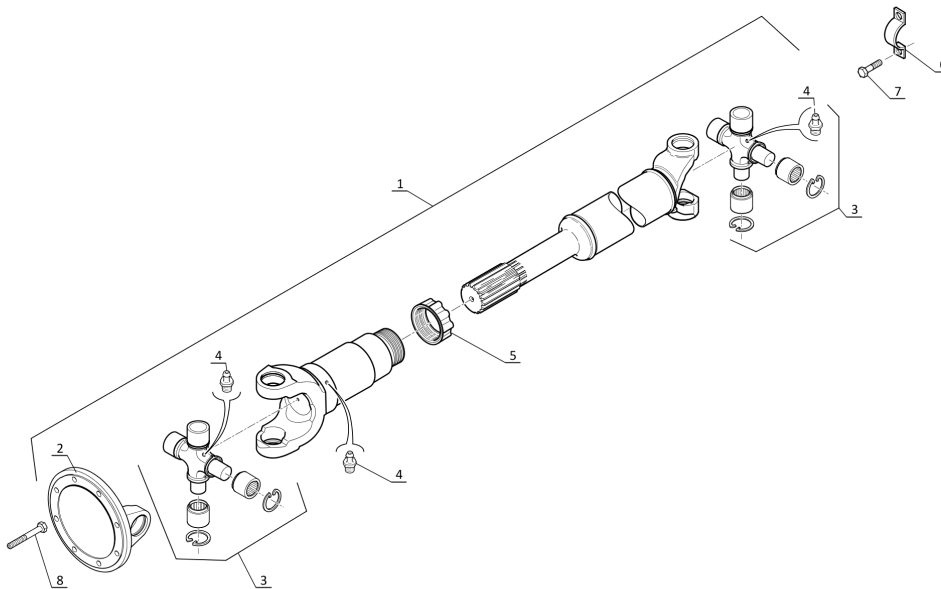

BP 106

CARDAN DE TRANSMISSION BOITE - ESSIEU AVANT
KARDANKUPPLUNG GETRIEBKASTEN - VORNACHSE
CARDAN DE TRANSMISION CAJA - EJE DELANTERO
CARDAN COUPLING GEAR BOX - FRONT AXLE
CARDANO DI TRASMISSIONE CAMBIO - PONTE ANTERIORE

224735mod

→ N°: VOIR NOMENCLATURE *
→ N°: SIEHE STÜCKLISTE *
→ N°: VER NOMENCLATURA *
→ N°: SEE NOMENCLATURE *
→ N°: VEDERE NOMENCLATURA *

P.A.C.illus
29 / 03 / 11