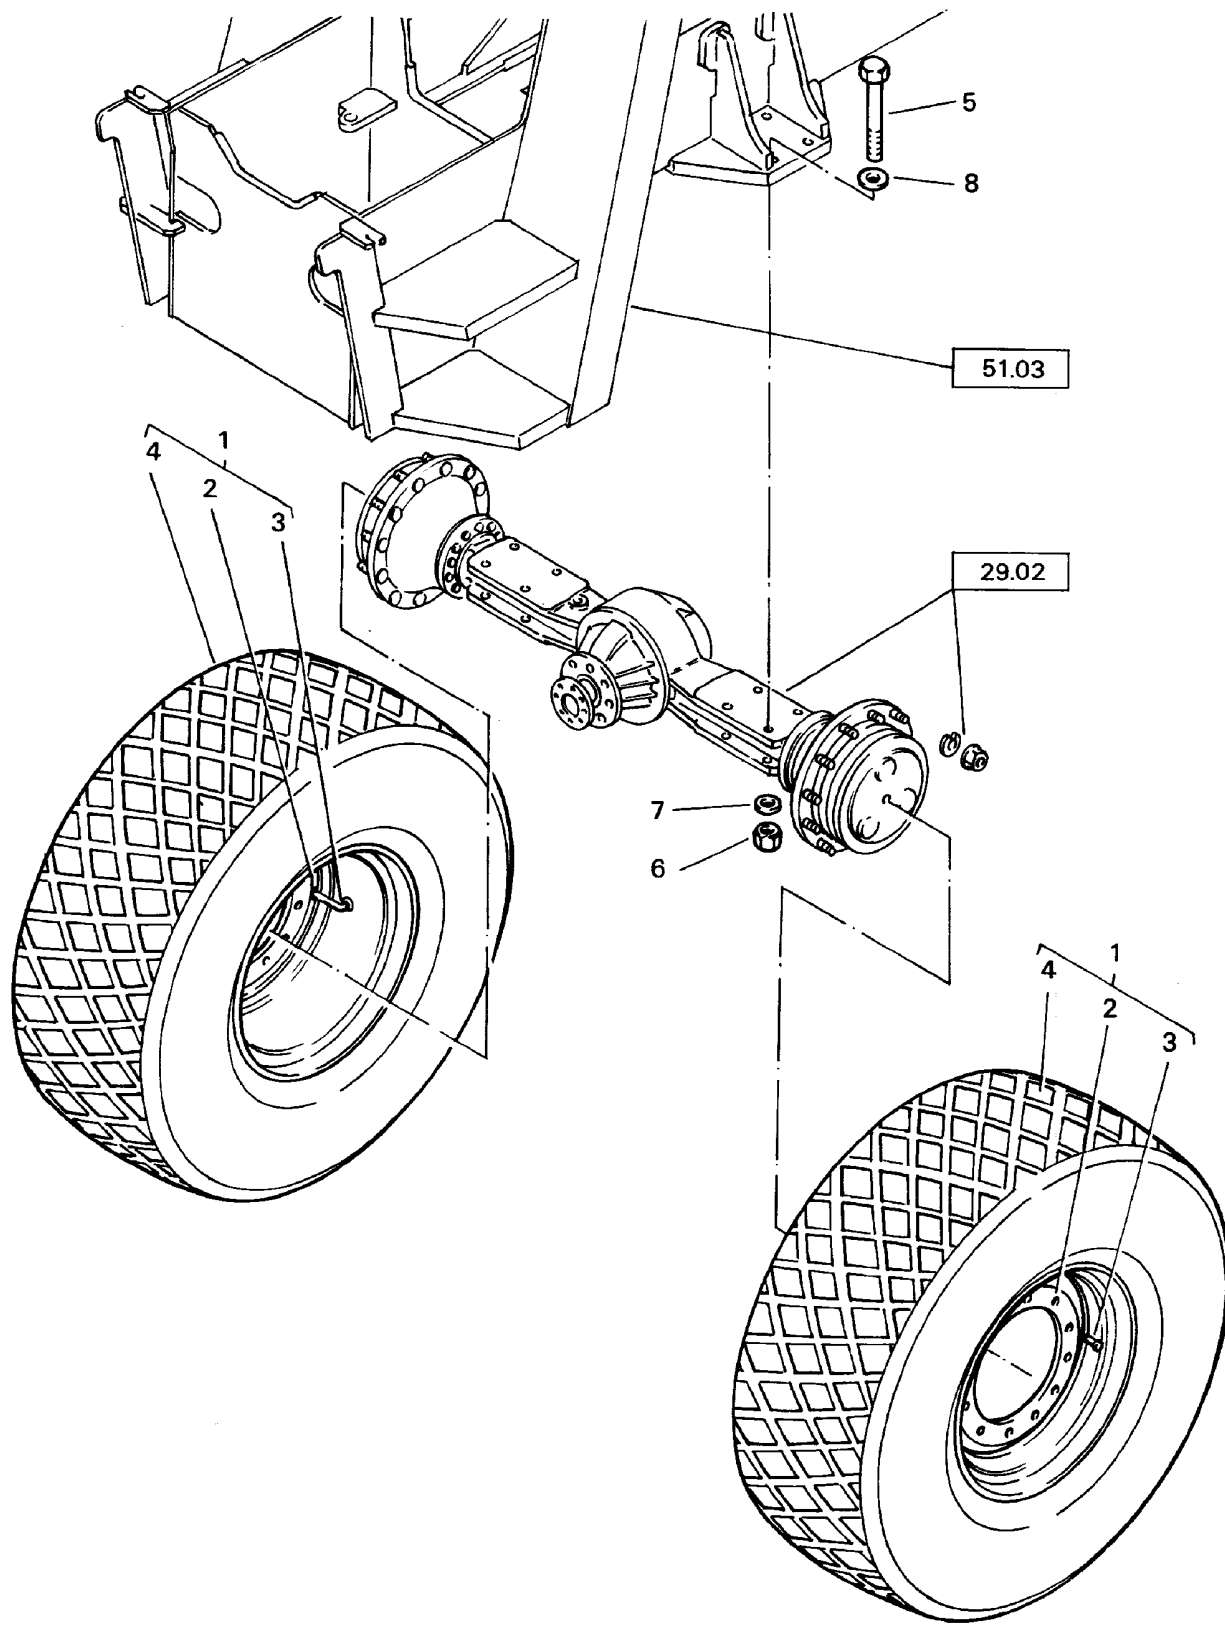

M	Item No.	Page	Part No.	Description	Quant.	Unit	Remarks
	1	003	40214003	Roller drum	1,000		
	2	003	05224375	Cylinder roller bearing	2,000		
	3	003	05615147	Ring gear	1,000		
	4	003	05615201	Coupling hub	1,000		
	5	003	05615202	Coupling hub	1,000		
	6	003	05980880	Dowel pin	8,000		
	7	003	06211418	U-seal	2,000		
	8	003	06222805	Loop ring	1,000		
	9	003	06224705	Loop ring 470X4B AEH.D3770-NBR	1,000		
	10	003	06235061	V-Ring	1,000		
	11	003	07140834	Hexagon bolt	8,000		
	12	003	07142008	Hexagon bolt	2,000		
	13	003	07142032	Hexagon bolt	4,000		
	15	003	07241203	Socket-head cap screw	2,000		
	16	003	07621215	Screw plug	1,000		
	17	003	07622416	Magnetic plug	1,000		
	18	003	08510817	Washer	8,000		
	21	003	09182404	Fitting key	1,000		
	22	003	09227150	Circlip,internal	2,000		
	23	003	09331108	Sealing ring	1,000		
	24	003	09331218	Sealing ring DIN 7603-A24X29-CU	1,000		
	25	003	40212401	Flanged housing	1,000		
	26	003	40212402	Flange	1,000		
	27	003	40214101	Shaft	1,000		
	28	003	50010409	Splash ring	1,000