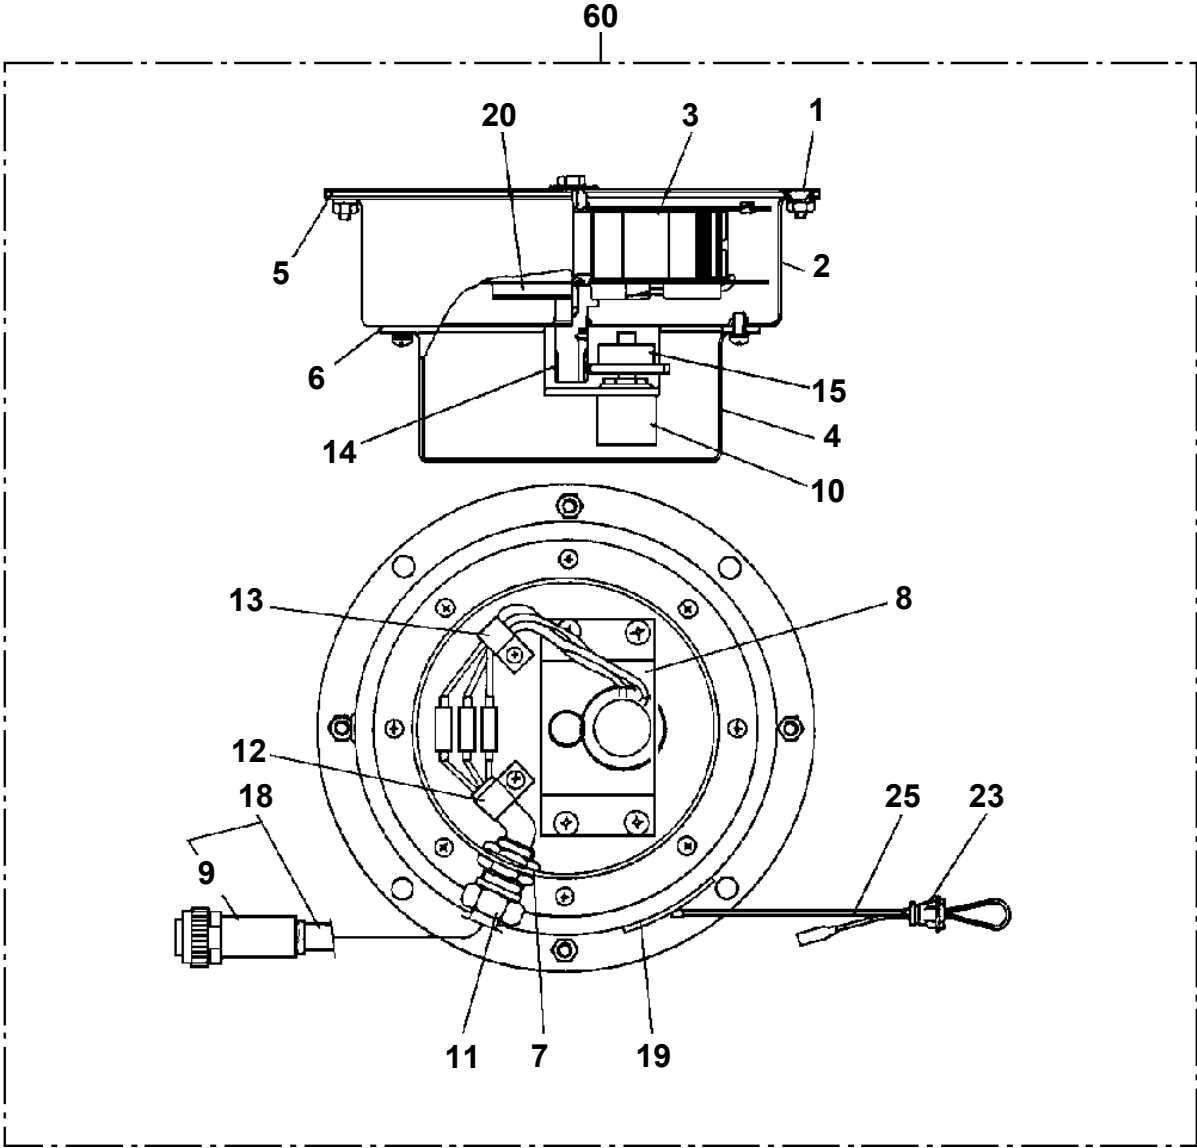

LS-1800-1-10204 UPPER,LOWER NISSAN DIESEL PB-BPS81N-L5LX

Pos No.	Parts No	Parts Name	Qty	Unit	Technical Data	Serial No (Start)	Serial No (End)	Remarks	Pa
1	42434230100	LAMP (FLOOD LIGHT)	6						00
3	42434070300	LAMP	6						00
4	90171116035	BOLT	12		M16X35				
5	90302041601	WASHER,SPRING	18		16				
6	42220520800	PLATE	18						
7	82100002010	CLAMP	8		WR15				
8	90201200600	NUT	16		M6				
9	90302040601	WASHER,SPRING	16		6				
10	90303070601	WASHER,PLAIN	2		6				
11	82100002040	CLAMP	1		WE15				
12	82100002039	CLAMP	1						
13	42434070400	HARNESS	6						00
14	42434070500	HARNESS	1						00
15	91810130250	FASTENER	14						
17	90101205012	BOLT	6		M5X12				
18	90302040501	WASHER,SPRING	6		5				
19	82100002008	CLAMP	5		WR12				
20	37001508700	BOLT	6						
21	80136340032	PIN,SPLIT	6		4X32				
22	42397660010	PLATE,NAME	6						
23	42434260300	COVER	6						
24	91810130290	FASTENER	18		L=470				
25	42434260400	TAPE	1		L=750				

LS-1800-1-10204 UPPER,LOWER NISSAN DIESEL PB-BPS81N-L5LX
PG1130062-00 DETECTOR,BOOM LENGTH