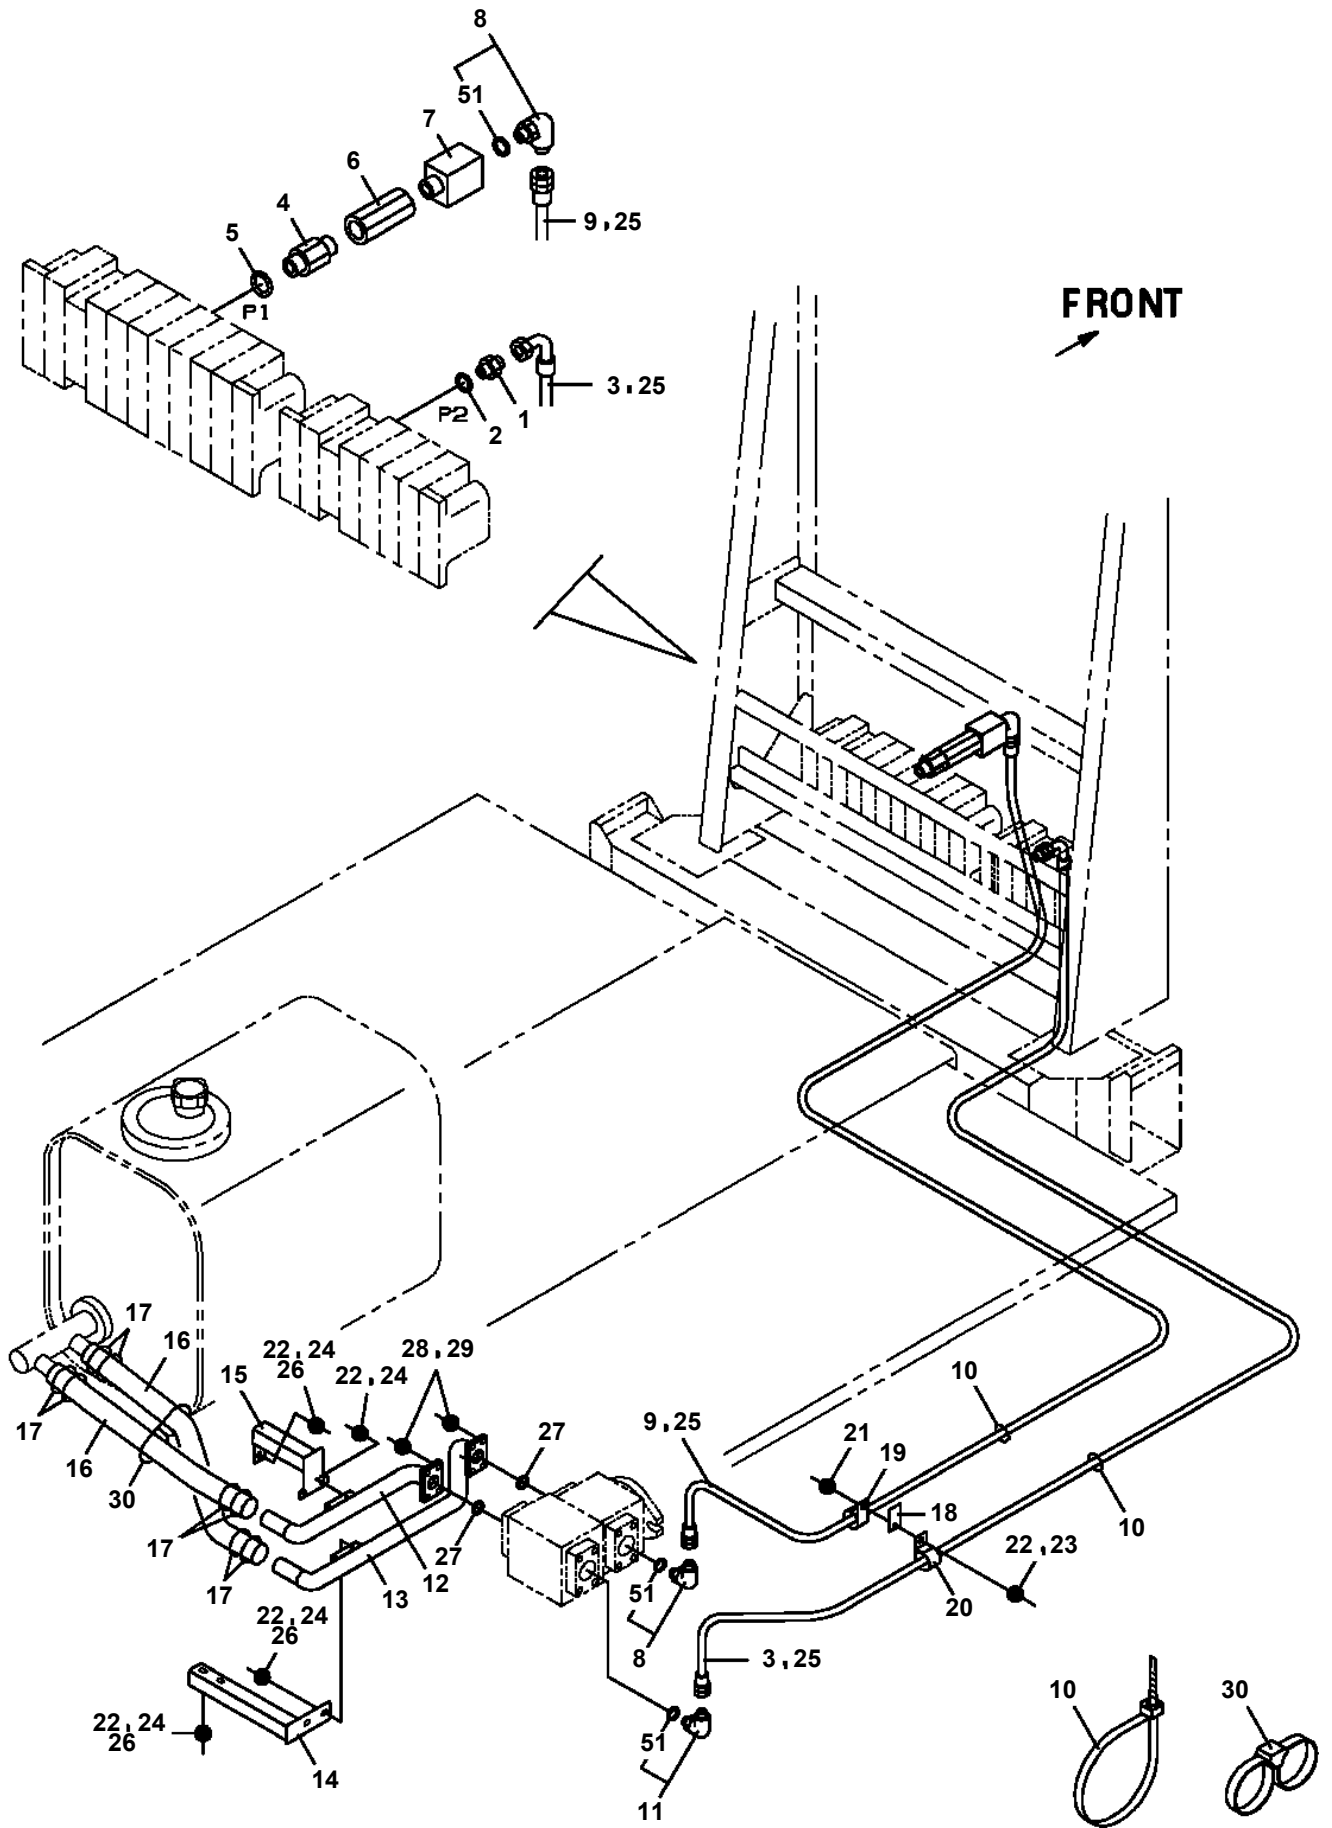

DT-720-1-44200 LOWER,ISUZU 2RG-FRR90S1-JANYN-M

Pos No.	Parts No	Parts Name	Qty	Unit	Technical Data	Serial No (Start)	Serial No (End)	Remarks	Pa
1	37002212160	PLATE,NAME (100KG)	1						
2	42940280010	PLATE,NAME (3.25M)	1						
3	42942152130	PLATE,CAUTION	1						
5	37002208010	PLATE,CAUTION	1						

DT-720-1-44200 LOWER,ISUZU 2RG-FRR90S1-JANYN-M
PP6200004-00 PIPING ASSY,MOUNT