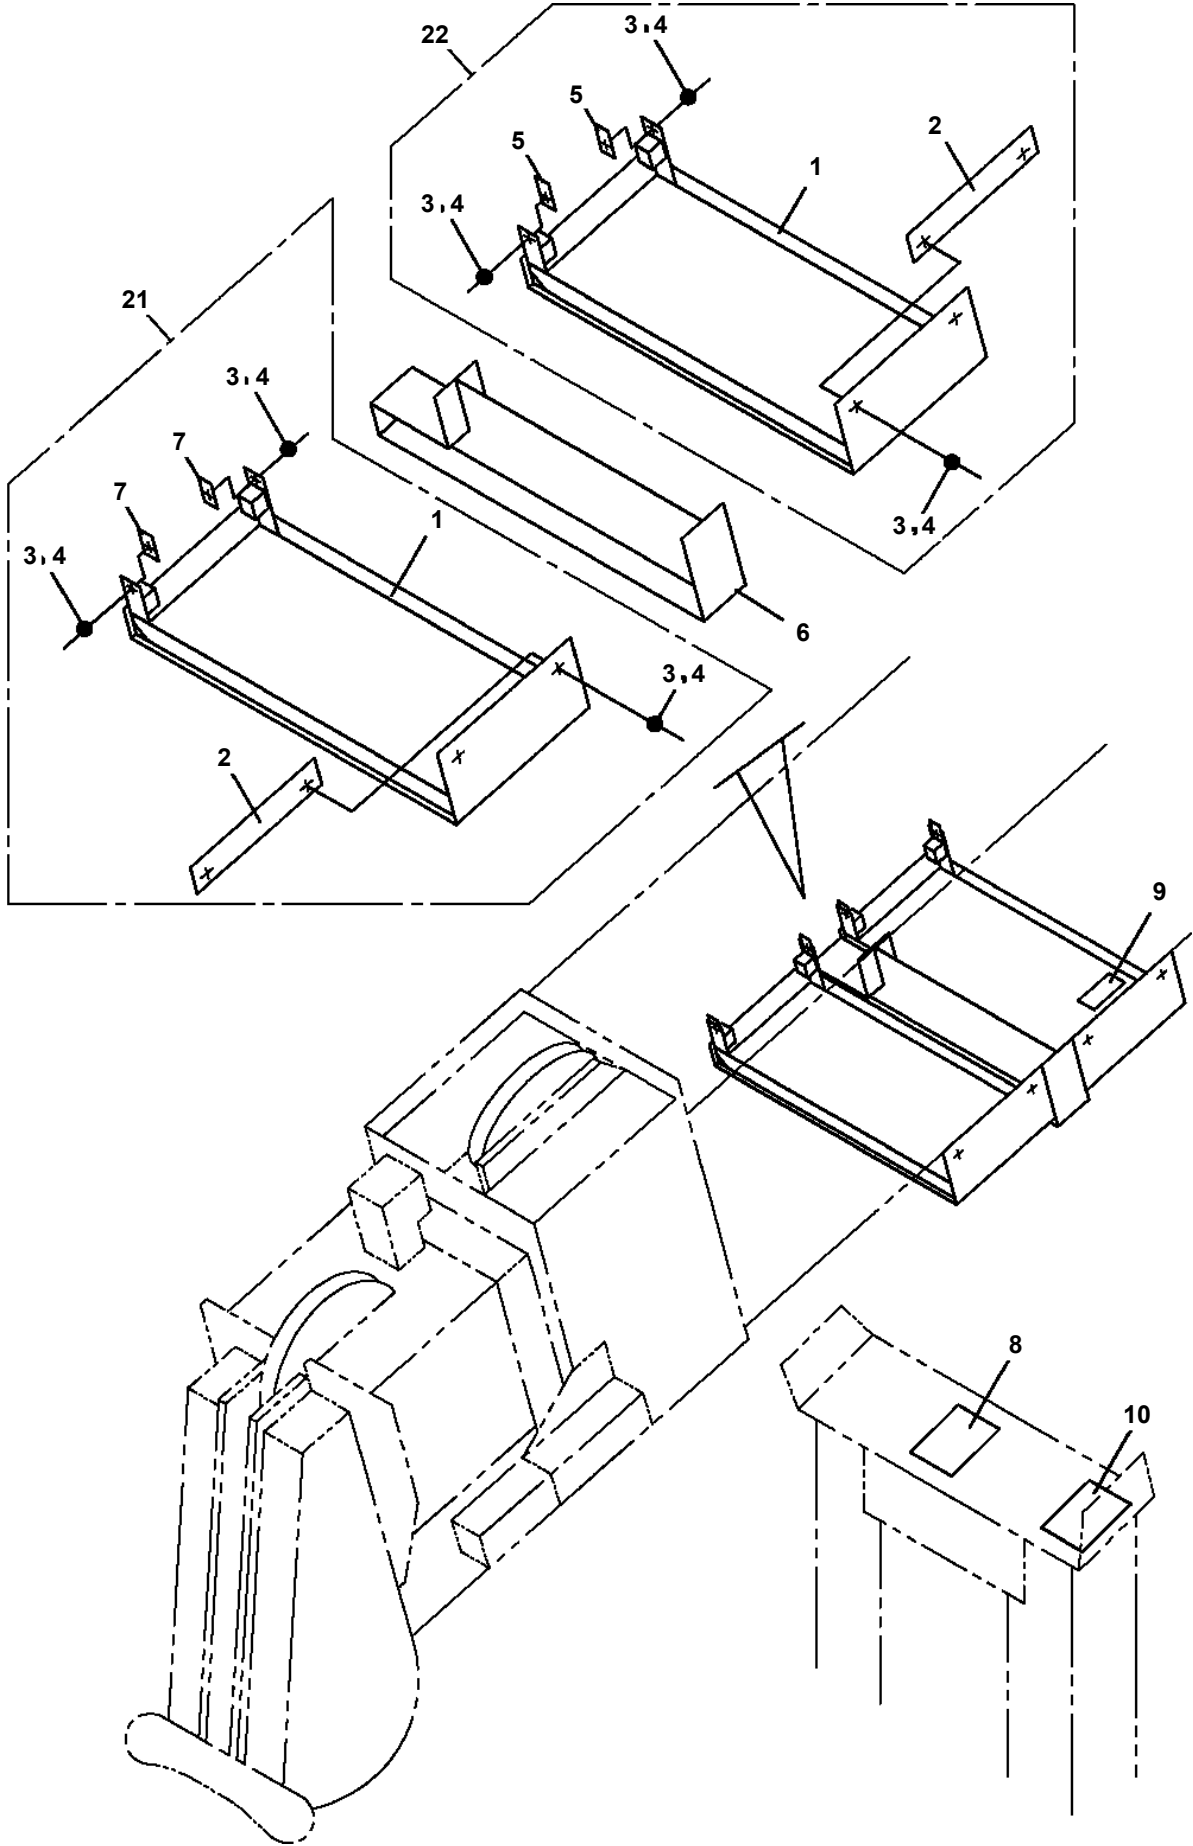

**DT-720-1-44200 LOWER,ISUZU 2RG-FRR90S1-JANYN-M
PX1120127-00 BOOM REST INSTALLATION**

DT-720-1-44200 LOWER,ISUZU 2RG-FRR90S1-JANYN-M
PX5010421-00 MOUNT ASSY (HOOK-IN)

マウントASSY (フックイン)
MOUNT ASSY (HOOK-IN)

指示番号 KEY NO.	部品名称 PART NAME	備考 REMARK
1	マウントASSY MOUNT ASSY	フック固定
2	サポ°ートASSY SUPPORT ASSY	旋回合マーク貼付サポート
3	カイゾ°ウASSY MODIFICATION ASSY	リヤフレーム延長
4	ネームプ°レートASSY NAME PLATE ASSY	旋回合マーク 大型リヤバンパクションゴム