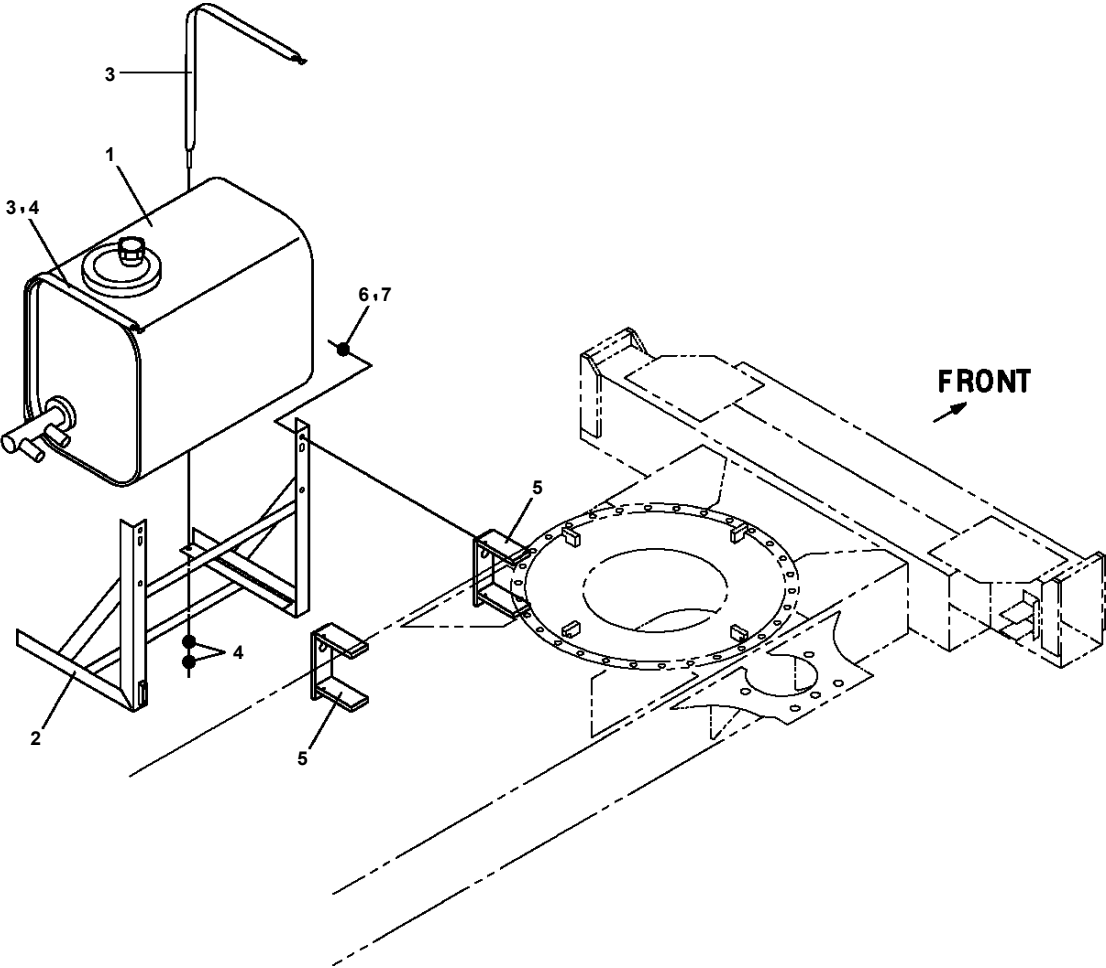

**DT-720-1-44200 LOWER,ISUZU 2RG-FRR90S1-JANYN-M
PT5060020-00 TANK ASSY**