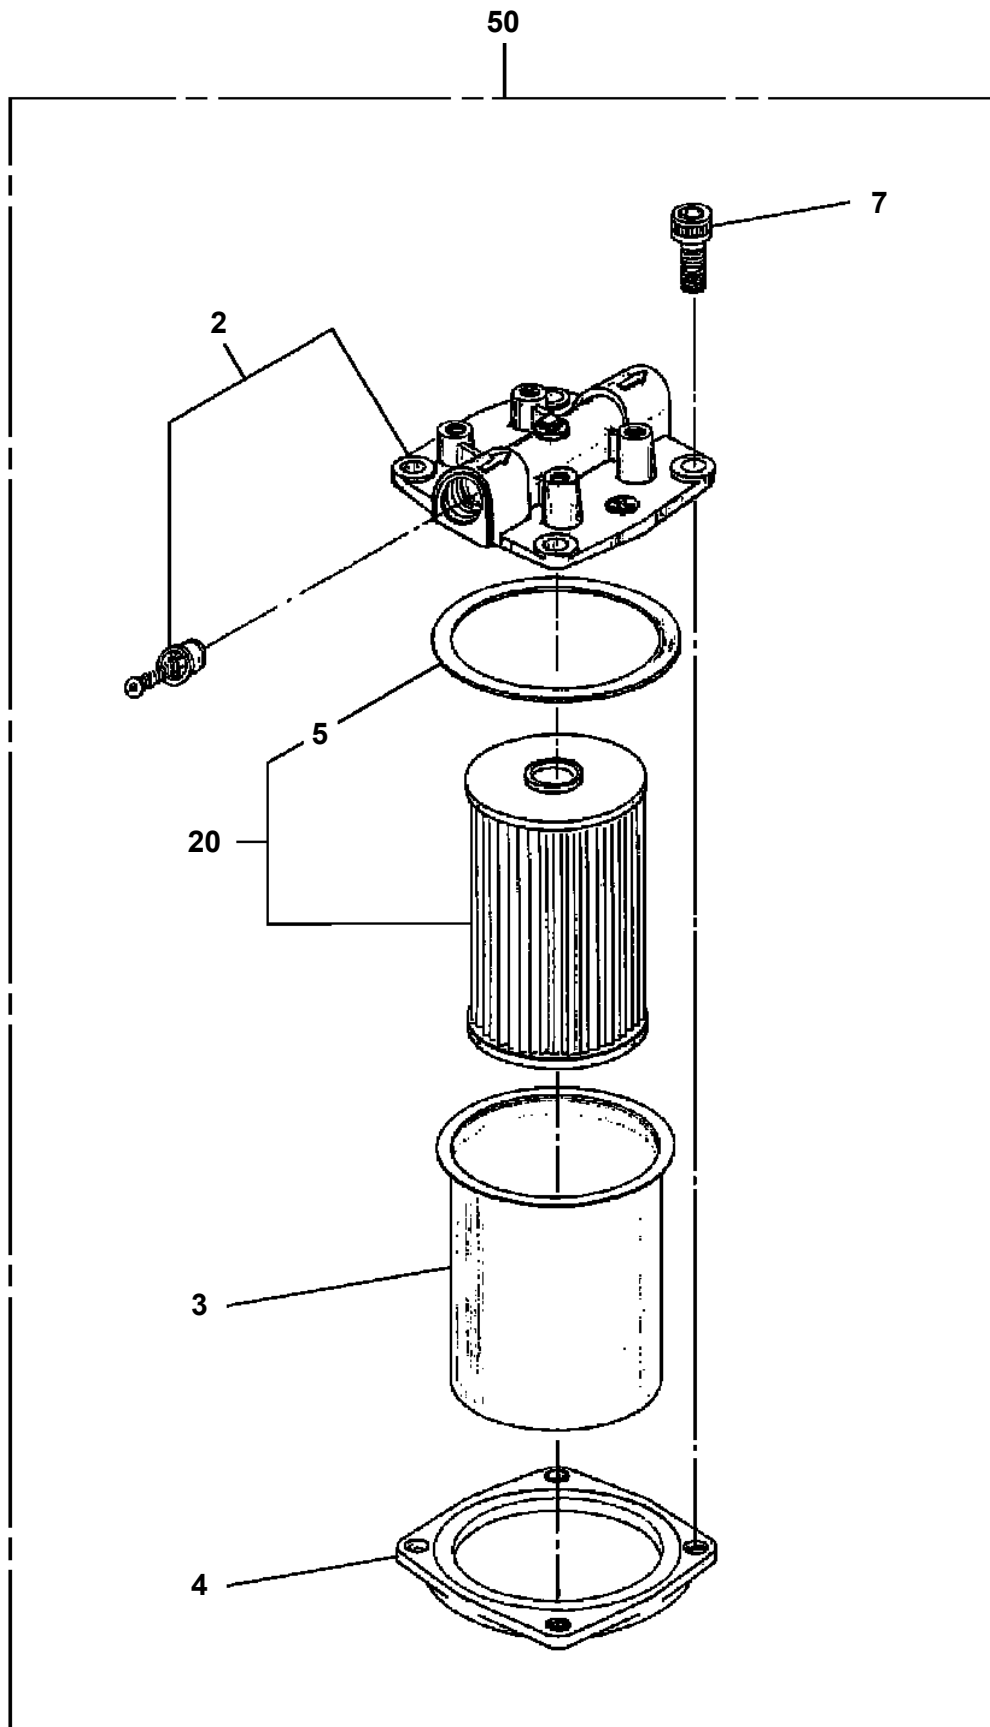

DT-700-1-10100 LOWER,NISSAN P-CM87E
PF5030003-00 FILTER ASSY