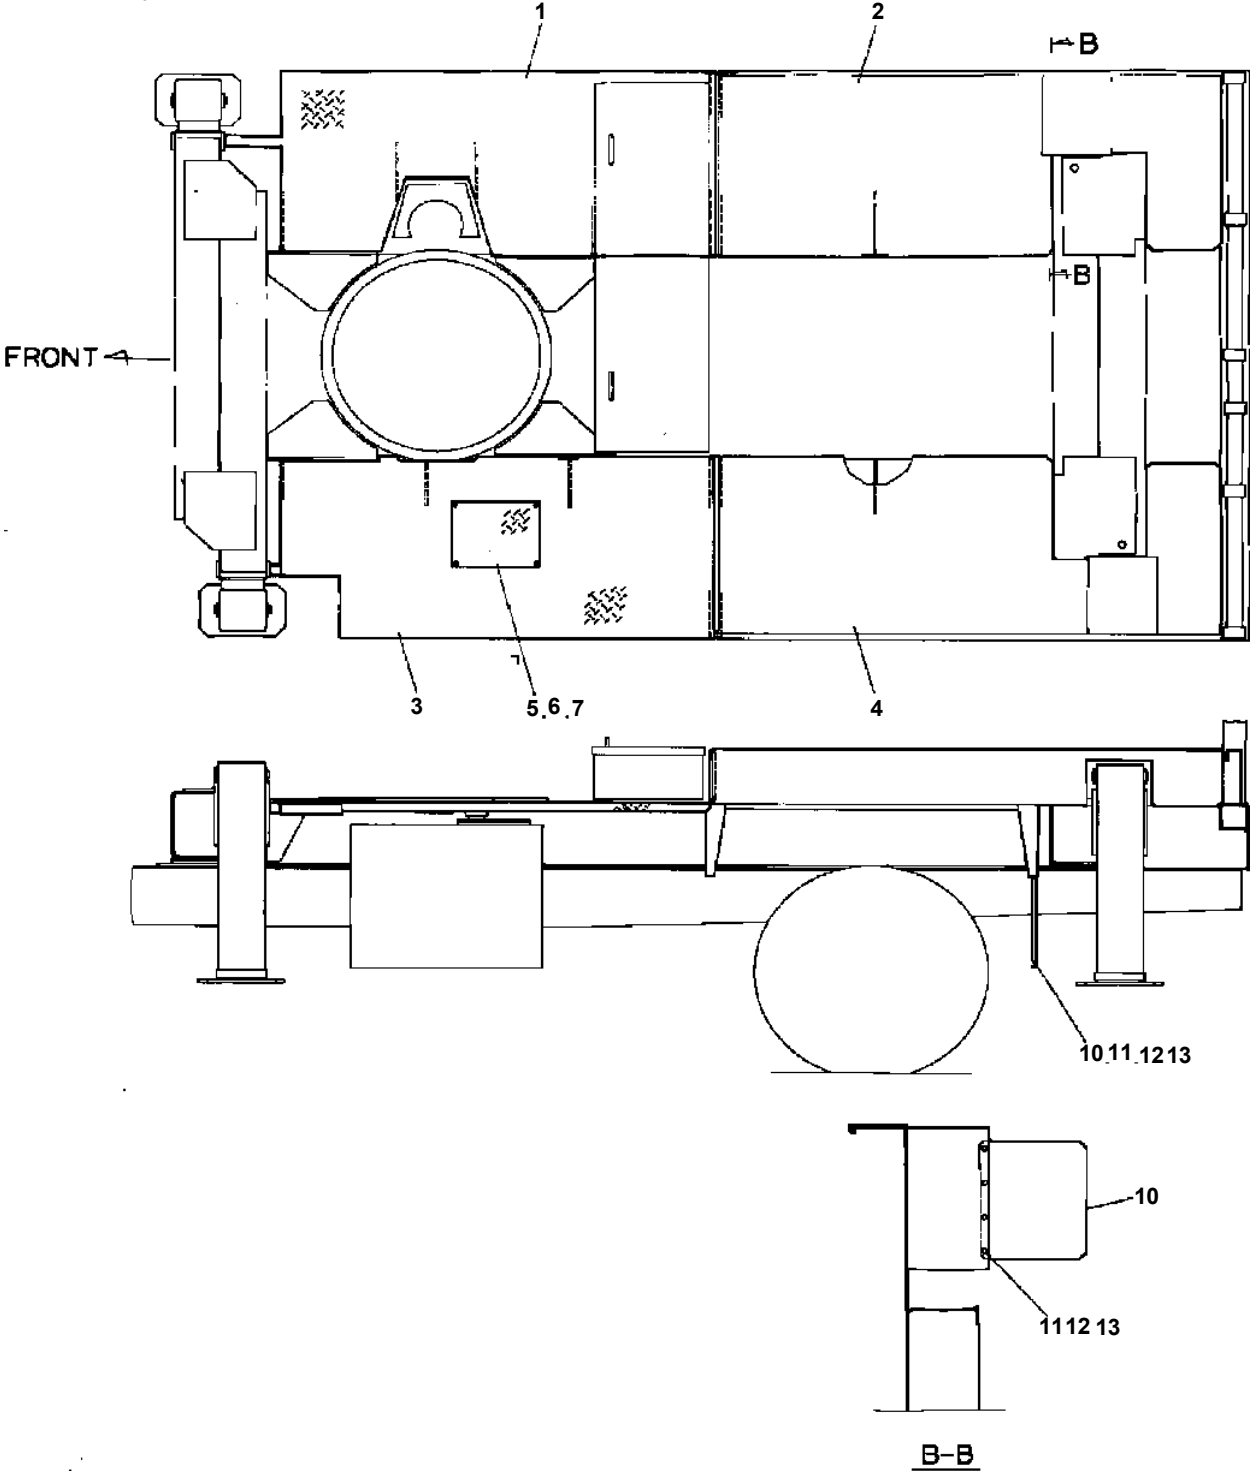

DT-700-1-10100 LOWER,NISSAN P-CM87E
PX1030032-01 FENDER