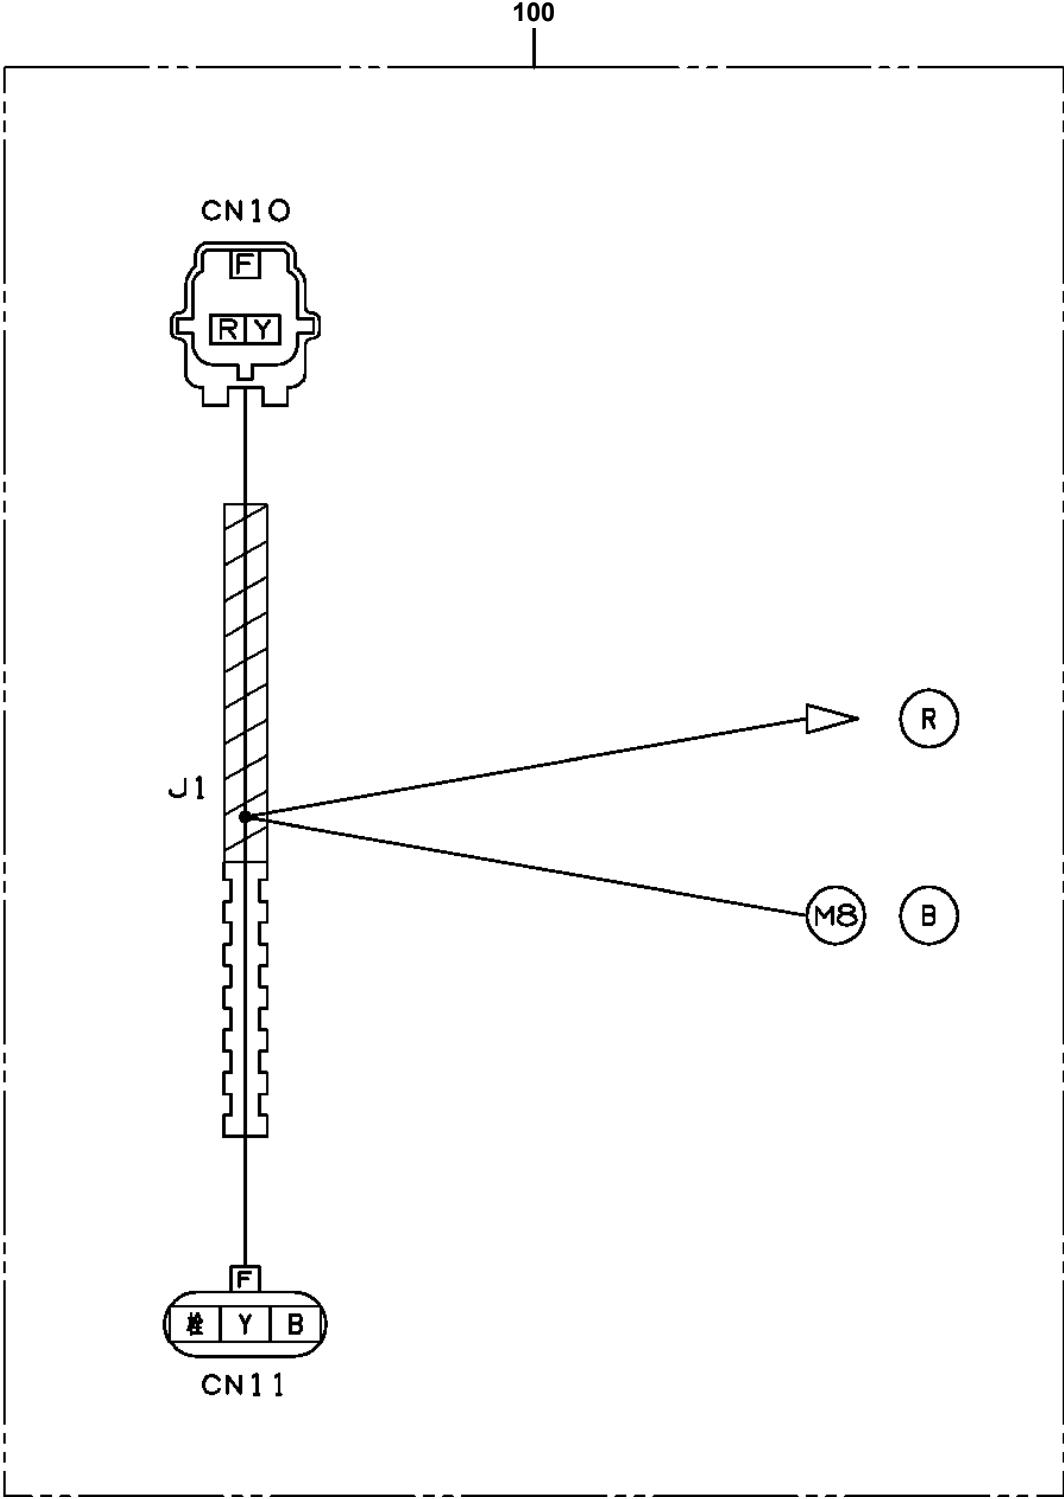

DT-700-1-10100 LOWER,NISSAN P-CM87E
PH5034426-00 HARNESS