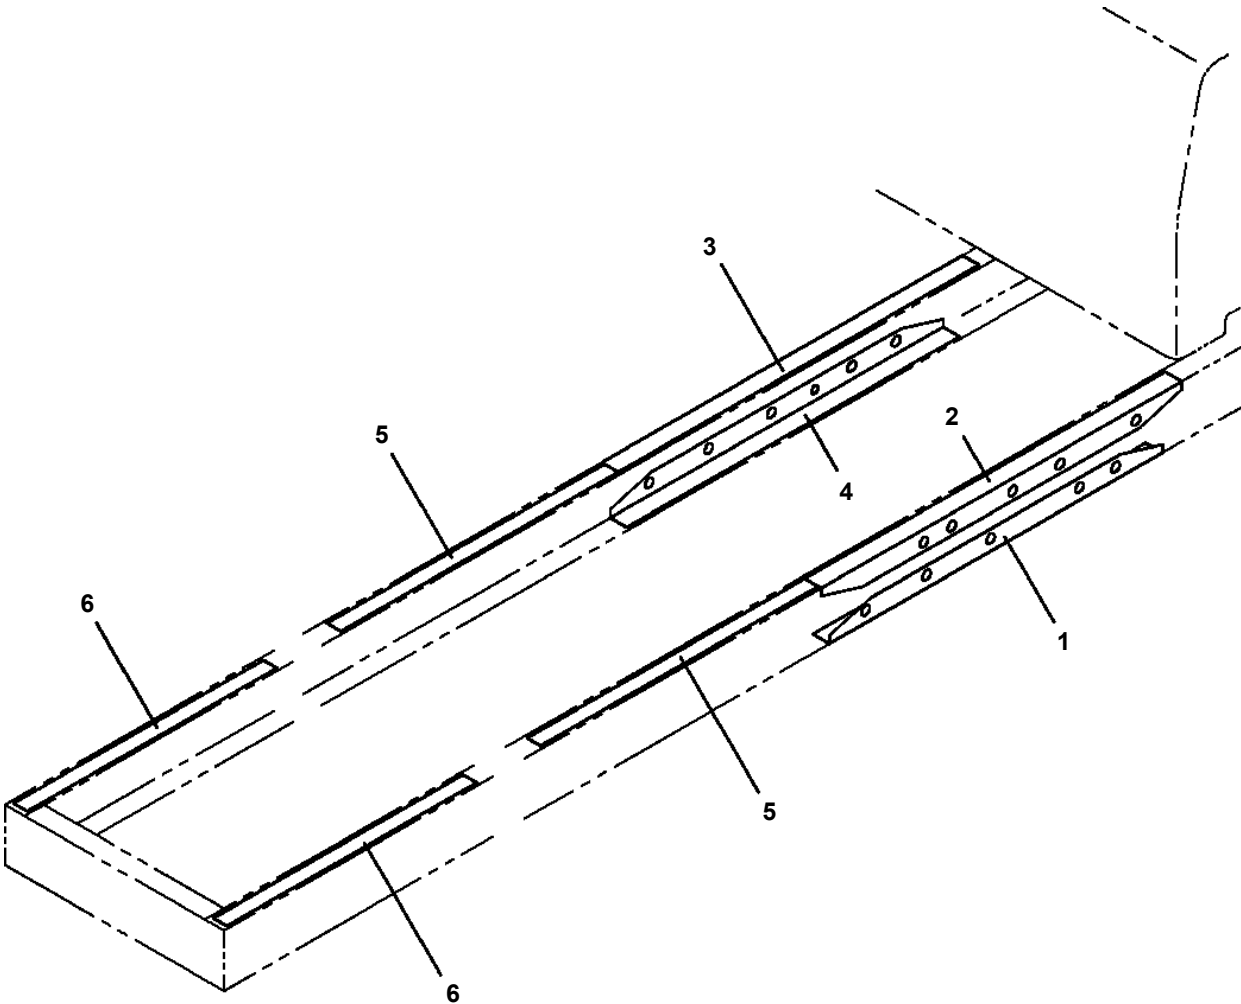

DT-700-1-10100 LOWER,NISSAN P-CM87E
PX1300007-00 REINFORCEMENT, CHASSIS