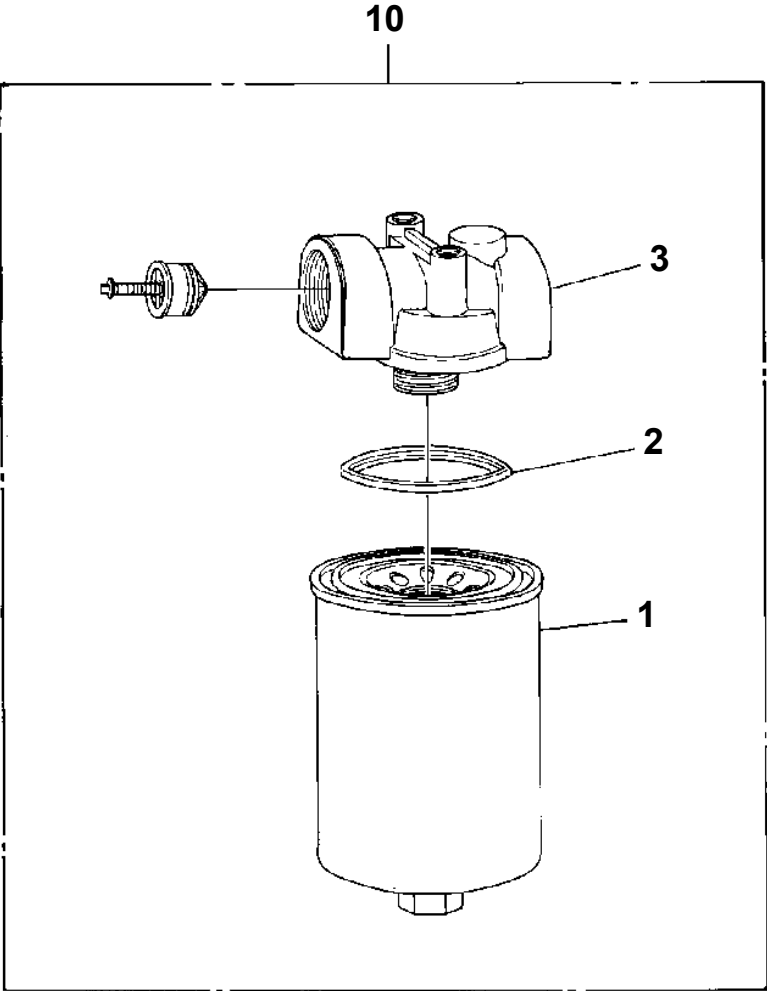

PUMP COUPLING SIDE

DT-700-1-10100 LOWER,NISSAN P-CM87E  
PC1010278-03 OUTRIGGER (REAR)

**DT-700-1-10100 LOWER,NISSAN P-CM87E  
PC1050214-02 CYLINDER,EXTENSION (REAR)**

Δ : PACKING SET KEY NO.41 (NO.4,21,22,23,24)

DT-700-1-10100 LOWER,NISSAN P-CM87E  
PF5030003-00 FILTER ASSY

DT-700-1-10100 LOWER,NISSAN P-CM87E  
PH5034426-00 HARNESS

DT-700-1-10100 LOWER,NISSAN P-CM87E  
PI1120002-01 VALVE,SOLENOID

**DT-700-1-10100 LOWER,NISSAN P-CM87E  
PI1300006-00 FILTER,OIL**

DT-700-1-10100 LOWER,NISSAN P-CM87E  
PL1010039-03 OPERATION SYSTEM, CONTROL VALVE

CLICK HERE TO **DOWNLOAD** THE COMPLETE MANUAL

- Thank you very much for reading the preview of the manual.
- You can download the complete manual from: [www.heydownloads.com](http://www.heydownloads.com) by clicking the link below

# DT-700-1-10100 LOWER,NISSAN P-CM87E

Pos No.	Parts No	Parts Name	Qty	Unit	Technical Data	Serial No (Start)	Serial No (End)	Remark
72	32430062050	SUPPORT	1			390037		
86	59481504000	RELAY	1			390037	390370	
	82100002851	RELAY	1			390371		
87	59481505000	CONNECTOR	1			390037	390370	
	82100001327	CONNECTOR	1			390371		
88	82100000579	TERMINAL	4			390037		
89	90201200600	NUT	1		M6	390037		
90	42940100030	PLATE,NAME (PLUG)	1			390407		
95	82100000044	BULB,LAMP (24V 60/60W>	2					
111	82100001395	SWITCH,LIMIT	1					
121	42430130410	ROD	1					
122	42430130450	SUPPORT	1					
123	80720103025	PIN,SPRING	1		3X25			
124	82100000081	SWITCH,LIMIT	1					
130	32430068010	SWITCH ASSY	1				390036	
131	32430068011	SWITCH ASSY	1			390037	390506	
	32430068012	SWITCH ASSY	1			390507		