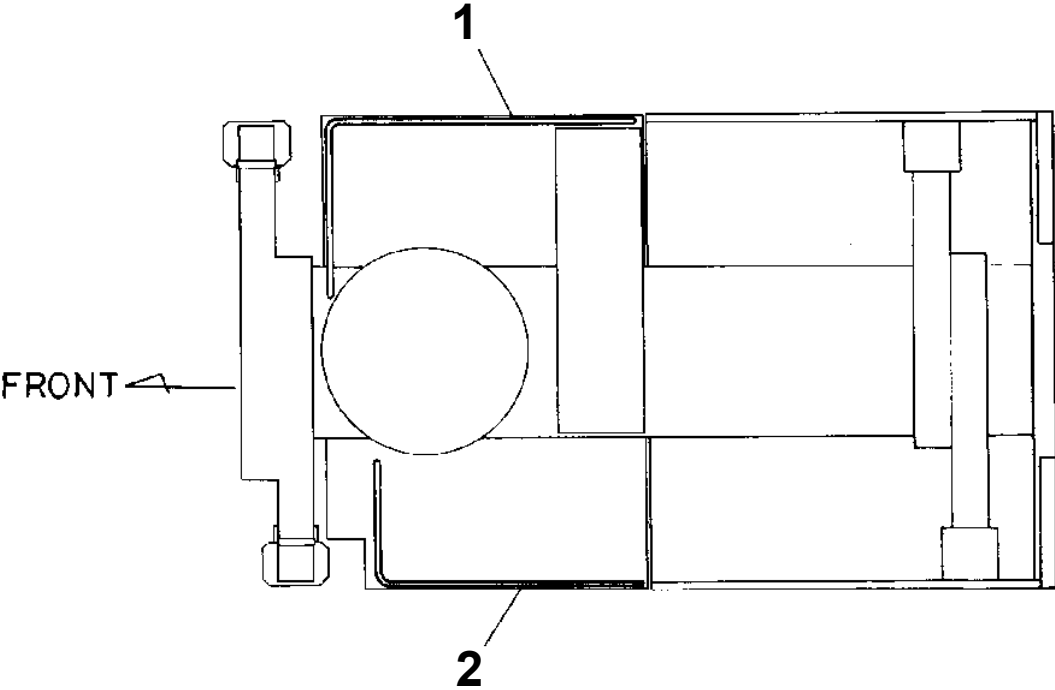

**DT-700-1-10100 LOWER,NISSAN P-CM87E
PX1200021-00 GUARD,SIDE (FENDER)**