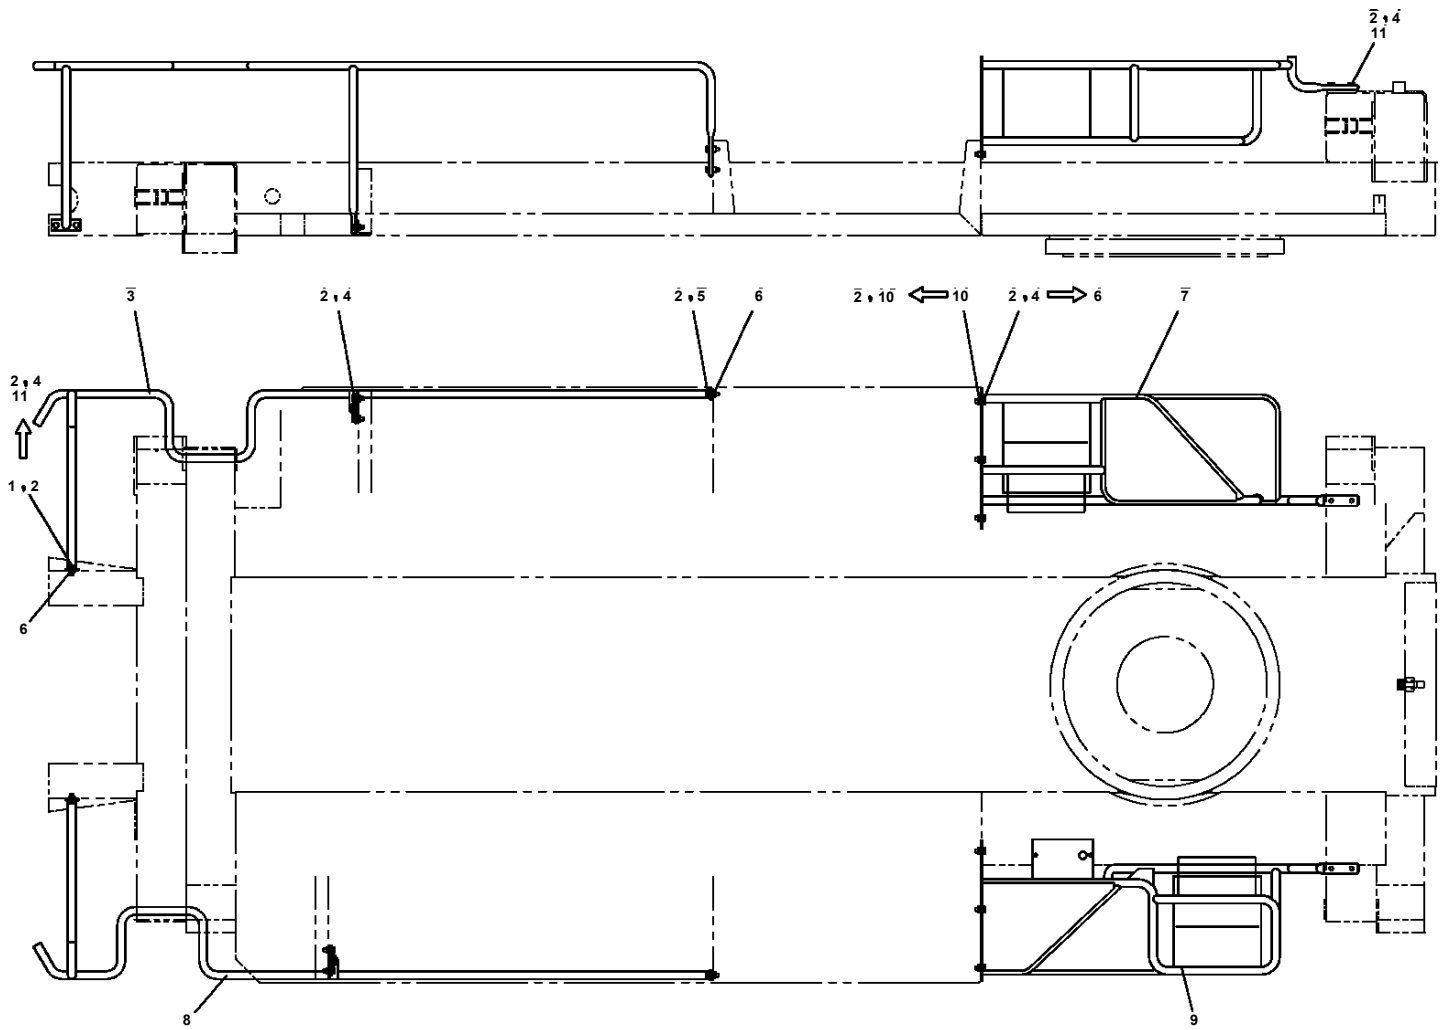

AT-150S-1 42068140400 LOWER,ISUZU KC-NPR72LV 5LX

Pos No.	Parts No	Parts Name	Qty	Unit	Technical Data	Serial No (Start)	Serial No (End)	Remarks	Pages
1	42710650700	SUPPORT	1						
2	90101206012	BOLT	4		M6X12				
3	90302040601	WASHER,SPRING	4		6				
4	42710271200	LINK	1						
5	42710650750	COVER	1						
6	82100001799	SOLENOID	2						
7	90101208025	BOLT	4		M8X25				
8	90302040801	WASHER,SPRING	4		8				
9	90201200800	NUT	8		M8				
10	90112008035	BOLT	2		M8X35				
11	37000105720	PIN	2						
12	80136320010	PIN,SPLIT	2		2X10				
13	90303070601	WASHER,PLAIN	2		6				
14	82400000204	GROMMET	1		L=320				
15	42710040110	BOLT	1						
16	16311103000	SPRING	1						
100	42711941000	SOLENOID ASSY	1						

AT-150S-1 42068140400 LOWER, ISUZU KC-NPR72LV 5LX
PX1200306-02 GUARD, SIDE