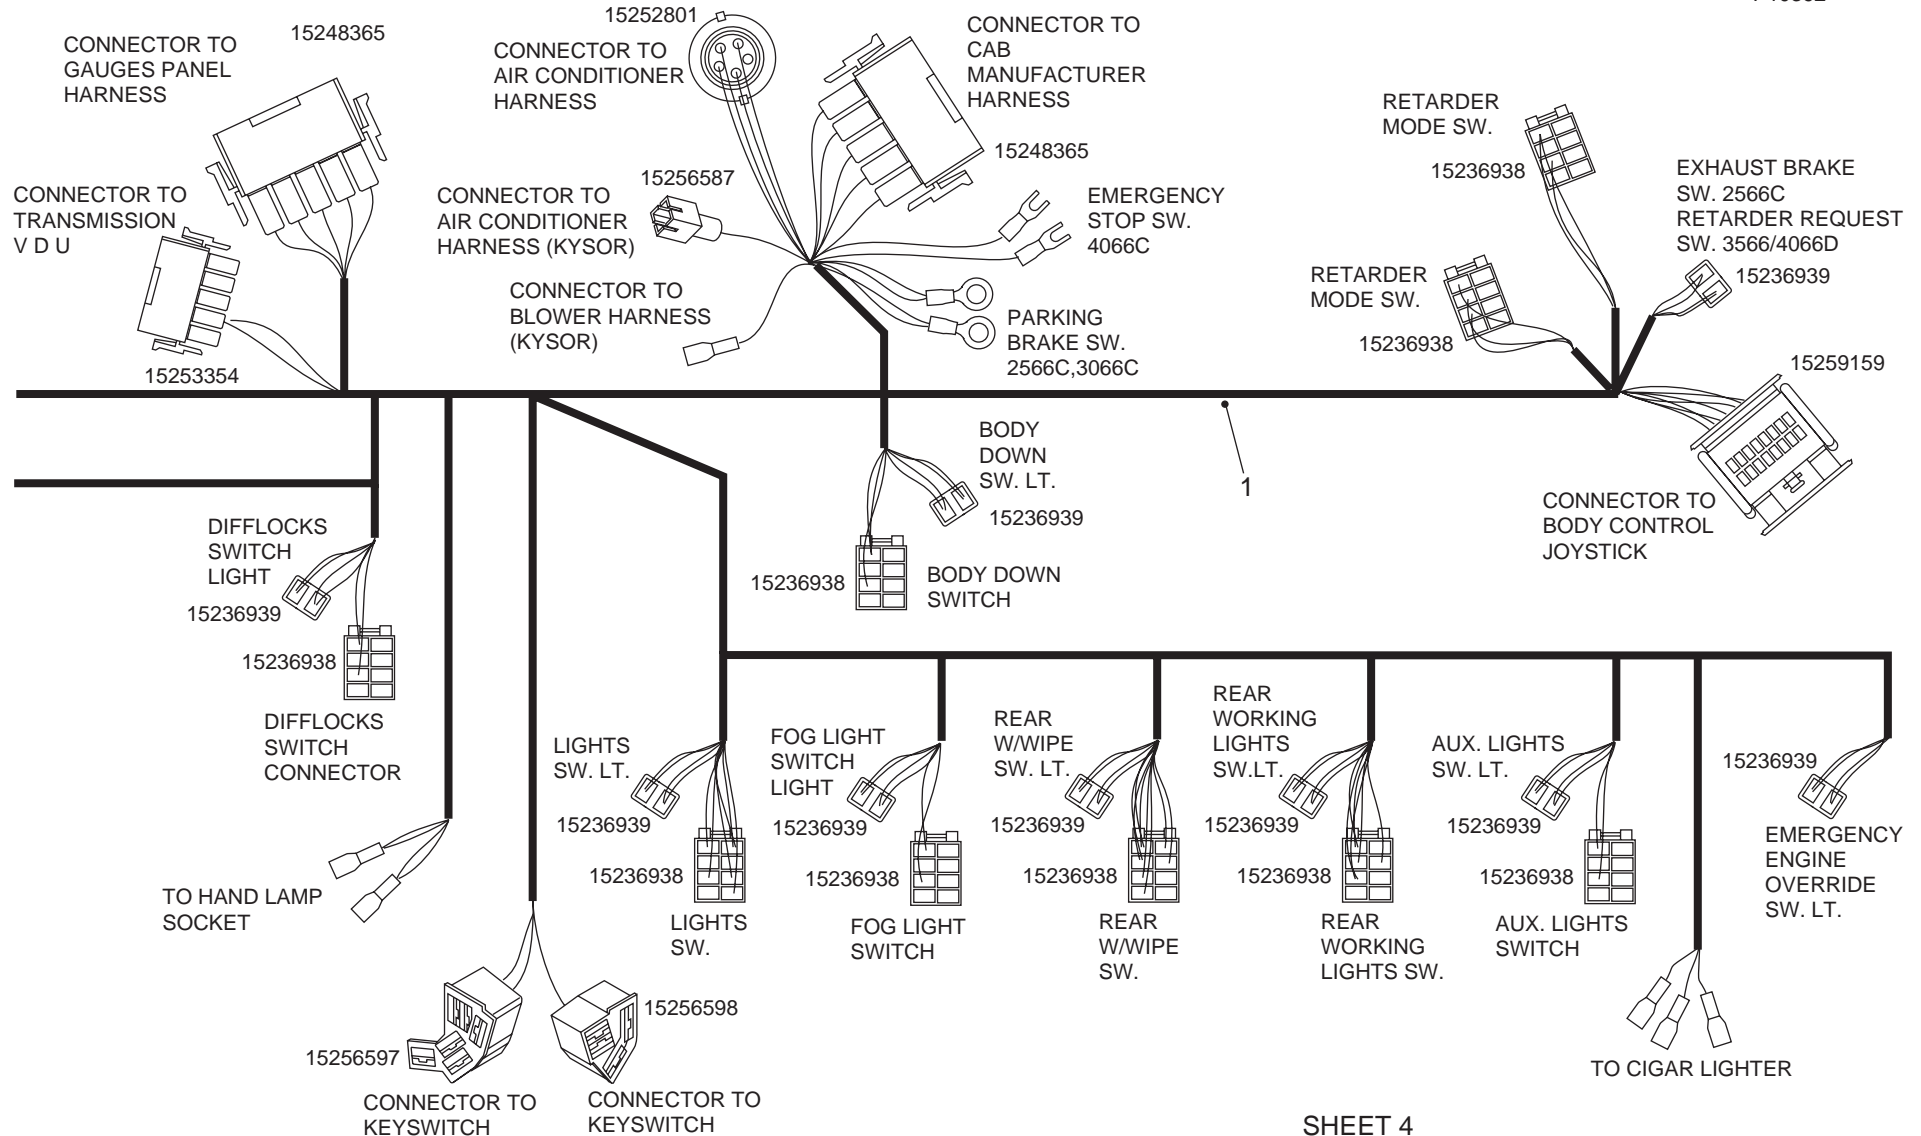

20

P10392

SHEET 4

THIS PAGE IS INTENTIONALLY LEFT BLANK

190-0100-8001 ELECTRICAL LIGHTING SYSTEM
 FROM SERIAL NO. A7991355

NC	REF	QTY	PART NO.	DESCRIPTION	SER.NO. FROM	SER.NO. TO
A	001	001	15311289	LIGHT POD ASSY-LH		
	002	001	15275102	.HEADLIGHT		
	003	001	15275103	.HEADLIGHT/SIDELIGHT		
	004	001	15275104	.LAMP-INDICATOR		
	005	001	15311287	.HARNES-LH HEADLIGHTS		
A	006	001	15311290	LIGHT POD ASSY-RH		
	007	001	15275102	.HEADLIGHT		
	008	001	15275103	.HEADLIGHT/SIDELIGHT		
	009	001	15275104	.LAMP-INDICATOR		
	010	001	15311288	.HARNES-RH HEADLIGHTS		
	011	004	06350825	BOLT		
	012	004	07180820	WASHER		