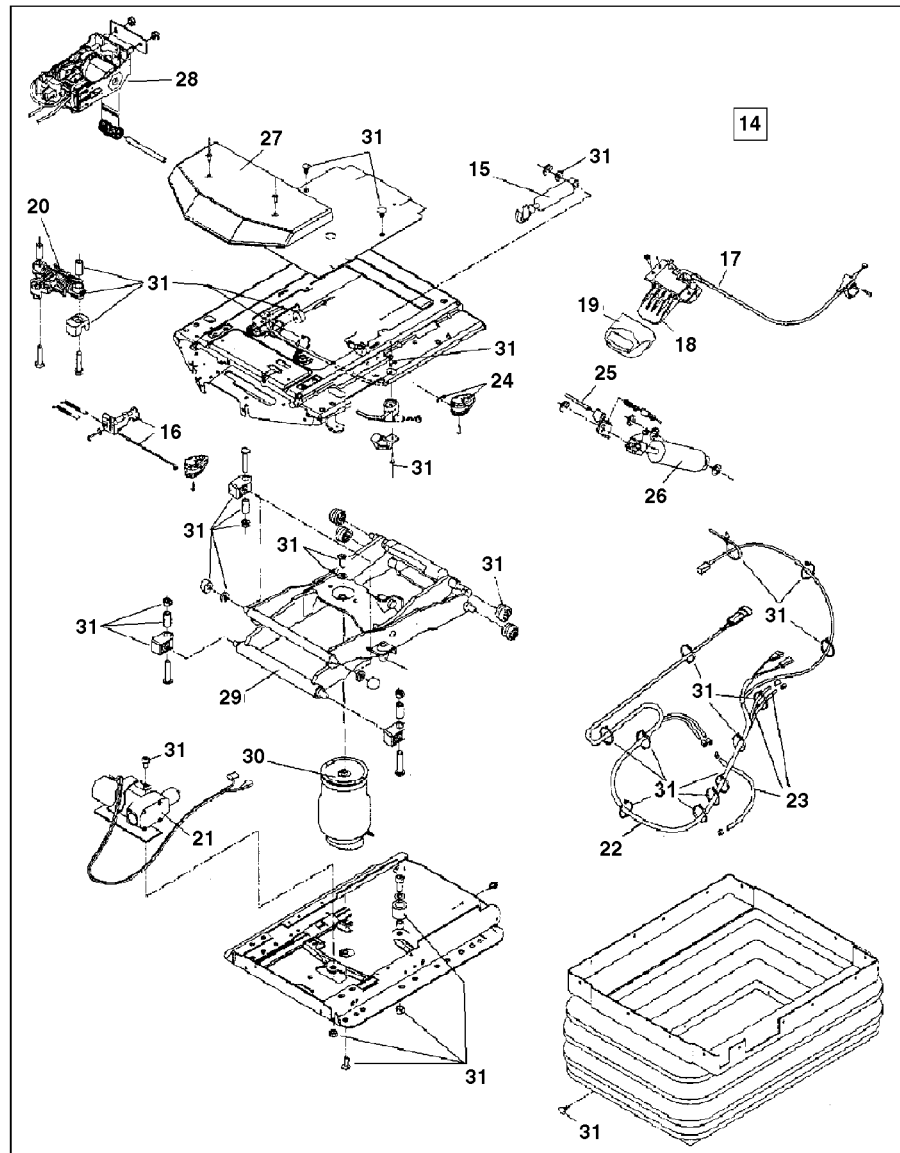

190-0100-8003 ELECTRICAL LIGHTING SYSTEM
FROM SERIAL NO. A7991001

NC	REF	QTY	PART NO.	DESCRIPTION	SER.NO. FROM	SER.NO. TO
001	001		15226010	FOGLAMP		
002	001		09397233	.BULB		
003	001		15258797	SWITCH-ON/OFF		
004	001		15229155	LENS-FOGLAMP		
005	001		09383891	LIGHT-FLASHING AMBER		
006	001		09398264	.LENS-AMBER		
007	001		15250983	BRACKET