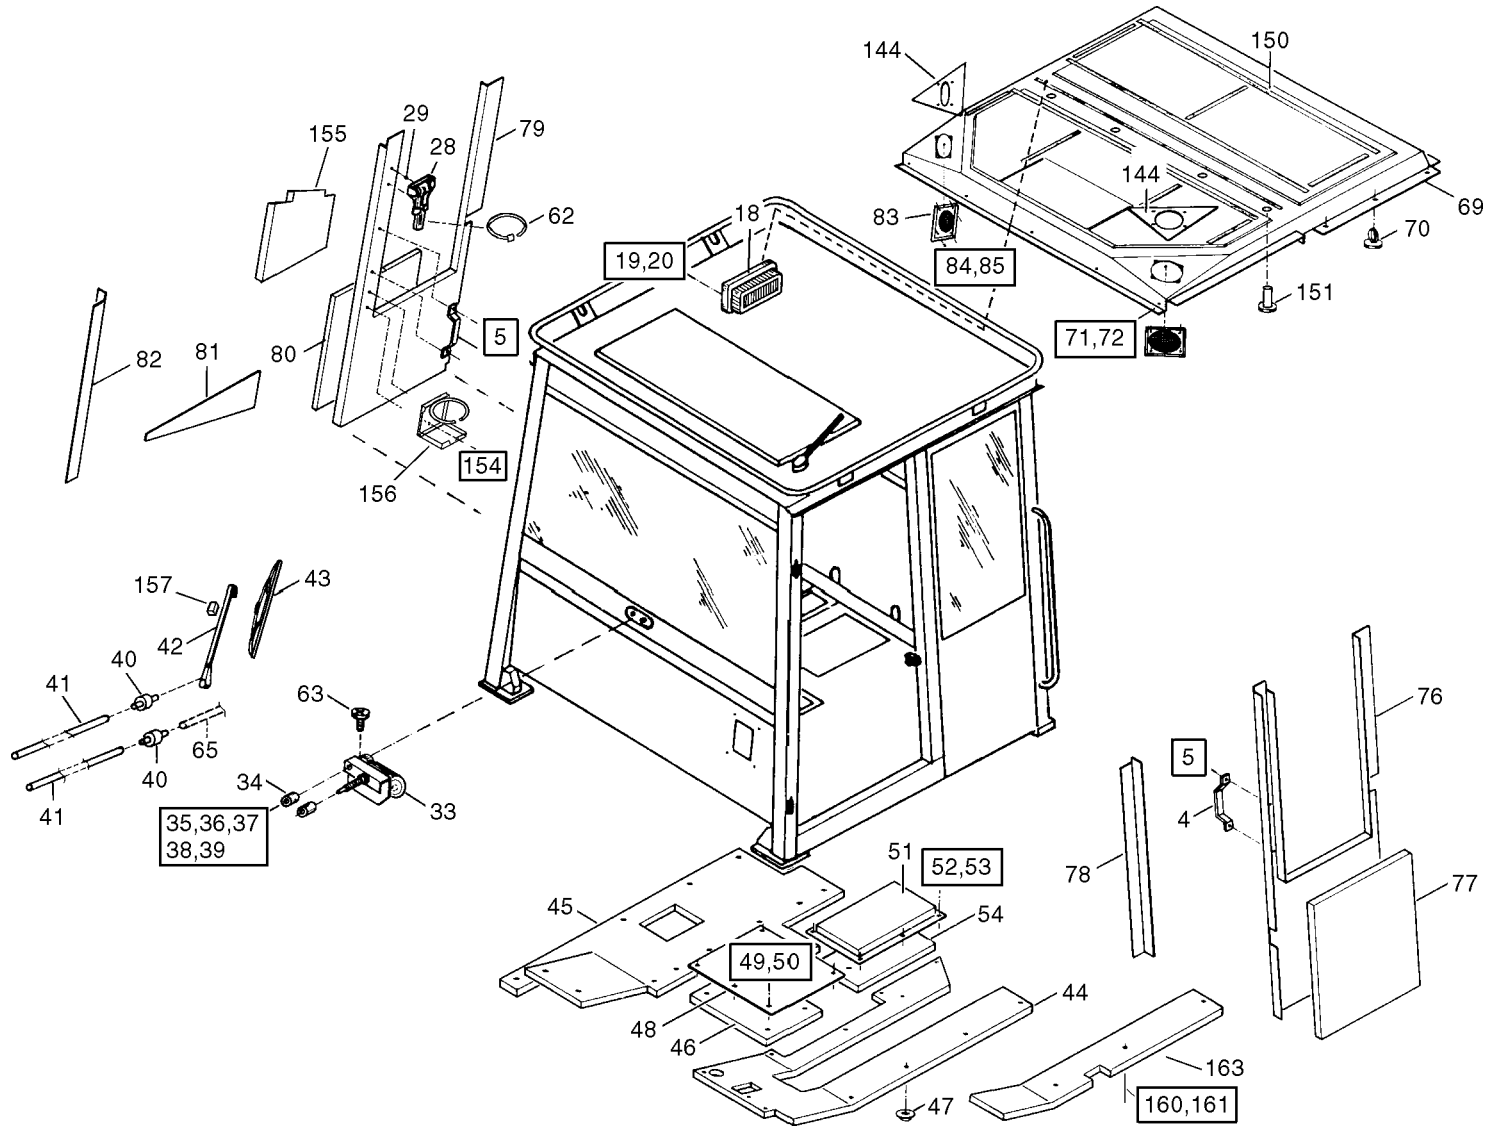

260-0010-8001 CAB ASSEMBLY
SERIAL NO. A7991001 TO A7991012

DRAWING NO. P9882B

260-0010-8001 CAB ASSEMBLY
SERIAL NO. A7991013 TO A7991185

NC	REF	QTY	PART NO.	DESCRIPTION	SER.NO. FROM	SER.NO. TO
160	003		15271184	.SCREW		
161	003		15271185	.WASHER		
162	012		15270858	.WASHER		
163	001		15257319	.NOISE INSUL-U/FLOOR		
164	001		15271324	.SPACER		
165	001		15271325	.SPACER		
166	001		15247424	.PLATE		
167	001		15271532	.PLATE-TIGHTNESS		
168	004		15271533	.SCREW		
169	004		15271534	.WASHER		
170	004		15271535	.NUT		
171	001		15271536	.SUPPORT-GEAR LEVER		
172	001		15271537	.UPPER COMPLEMENT GEA		
173	006		06350620	.SCREW		

NOTES:

A INCLUDES DOOR ASSY. 15272735 SECT. 260-0030