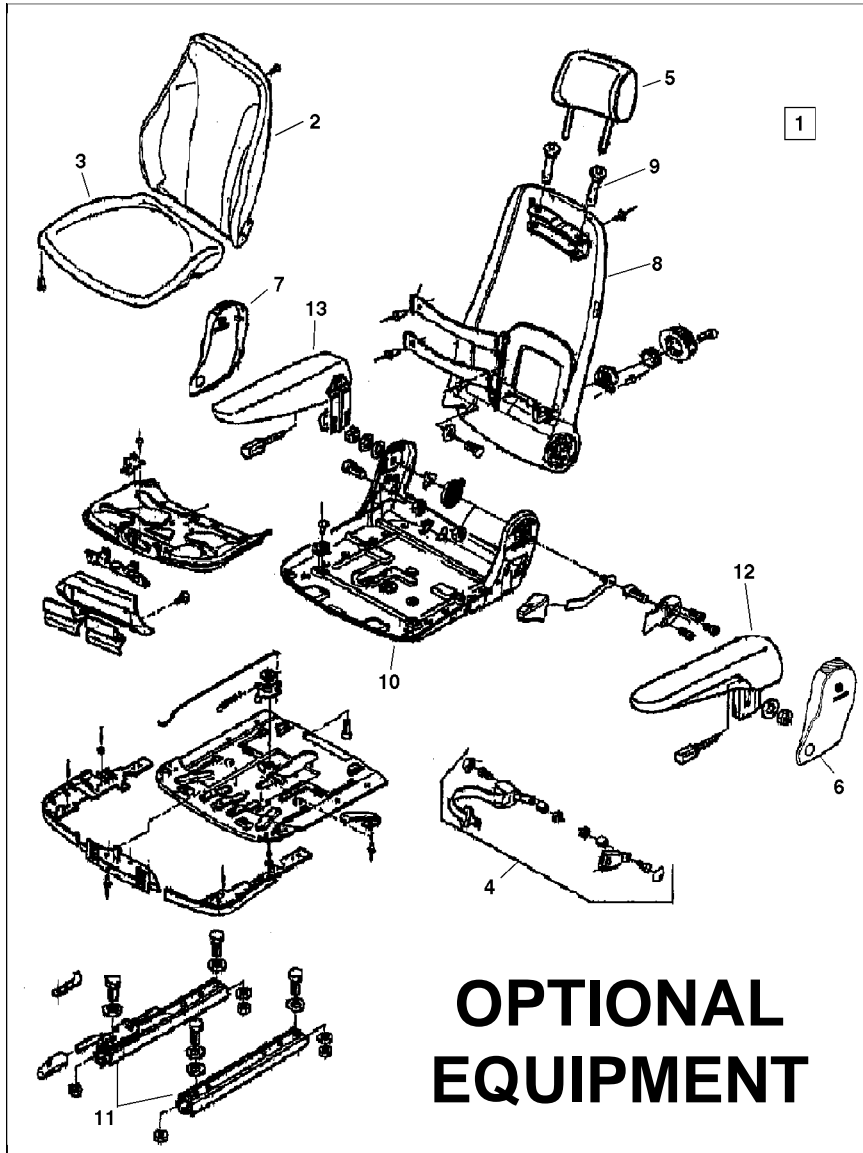

190-0100-8003 ELECTRICAL LIGHTING SYSTEM
FROM SERIAL NO. A7991001

NC	REF	QTY	PART NO.	DESCRIPTION	SER.NO. FROM	SER.NO. TO
001	001		15226010	FOGLAMP		
002	001		09397233	.BULB		
003	001		15258797	SWITCH-ON/OFF		
004	001		15229155	LENS-FOGLAMP		
005	001		09383891	LIGHT-FLASHING AMBER		
006	001		09398264	.LENS-AMBER		
007	001		15250983	BRACKET