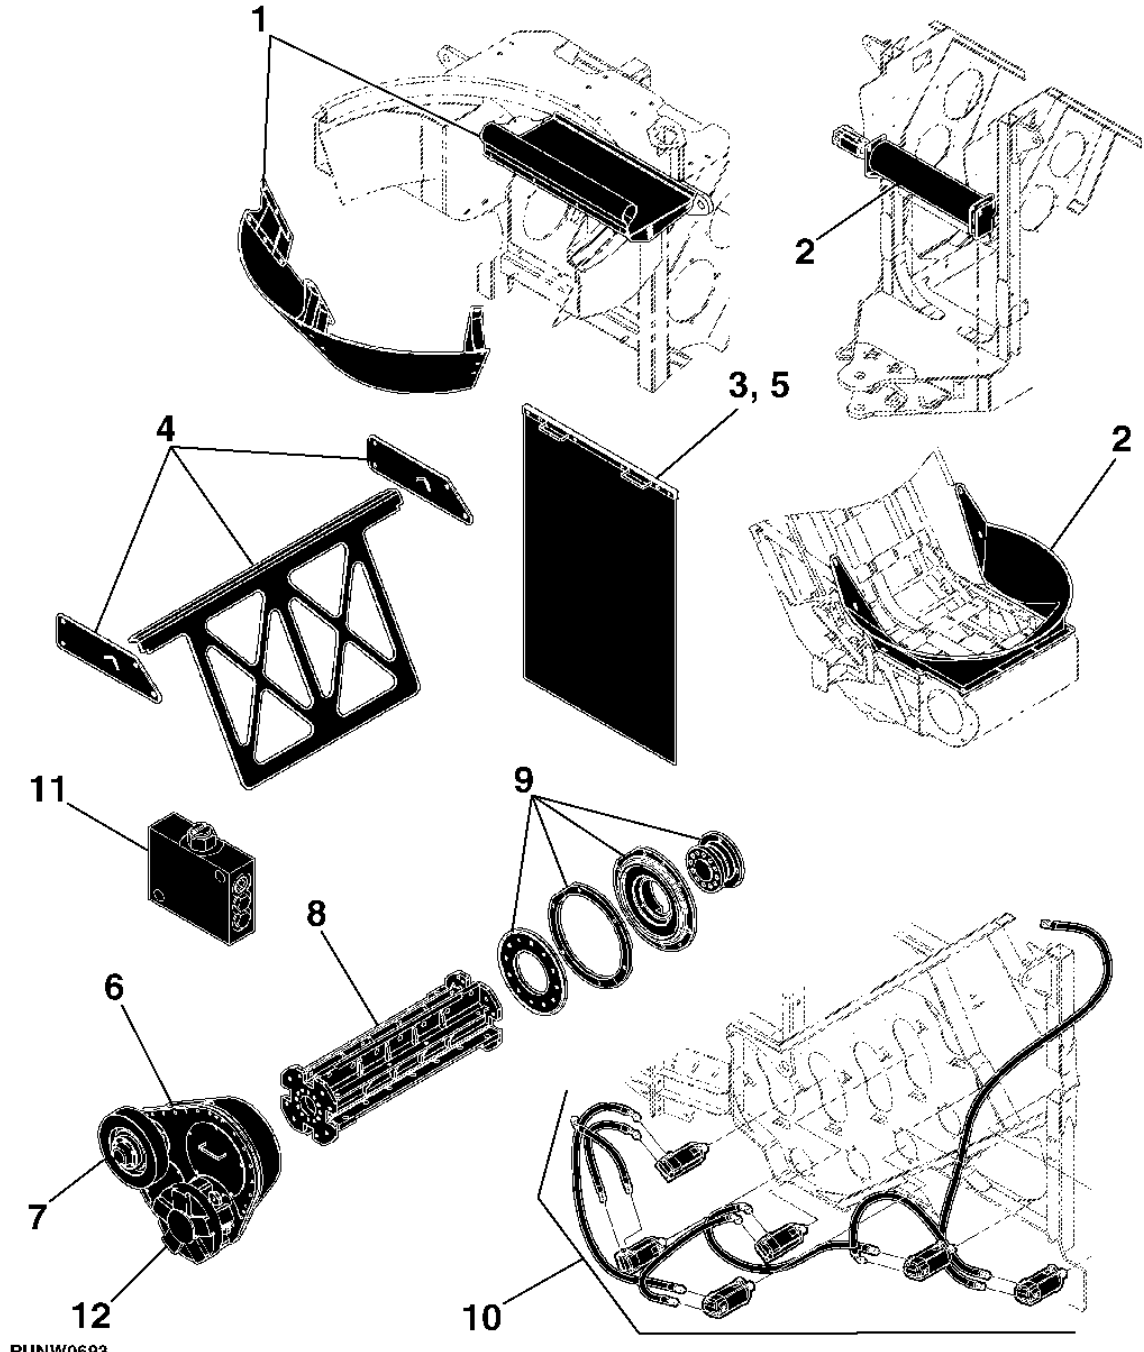

120-A01

PICADOR

SECTIONAL INDEX
INDICE DE GRUPO
INDICE DE GRUPOS

PUNW0693 -UN-

1-	2
2-	4
3-	6
4-	8
5-	10
6-	12
7-	14
8-	16
9-	18
10-	20
11-	22
12-	24

PUNW0693