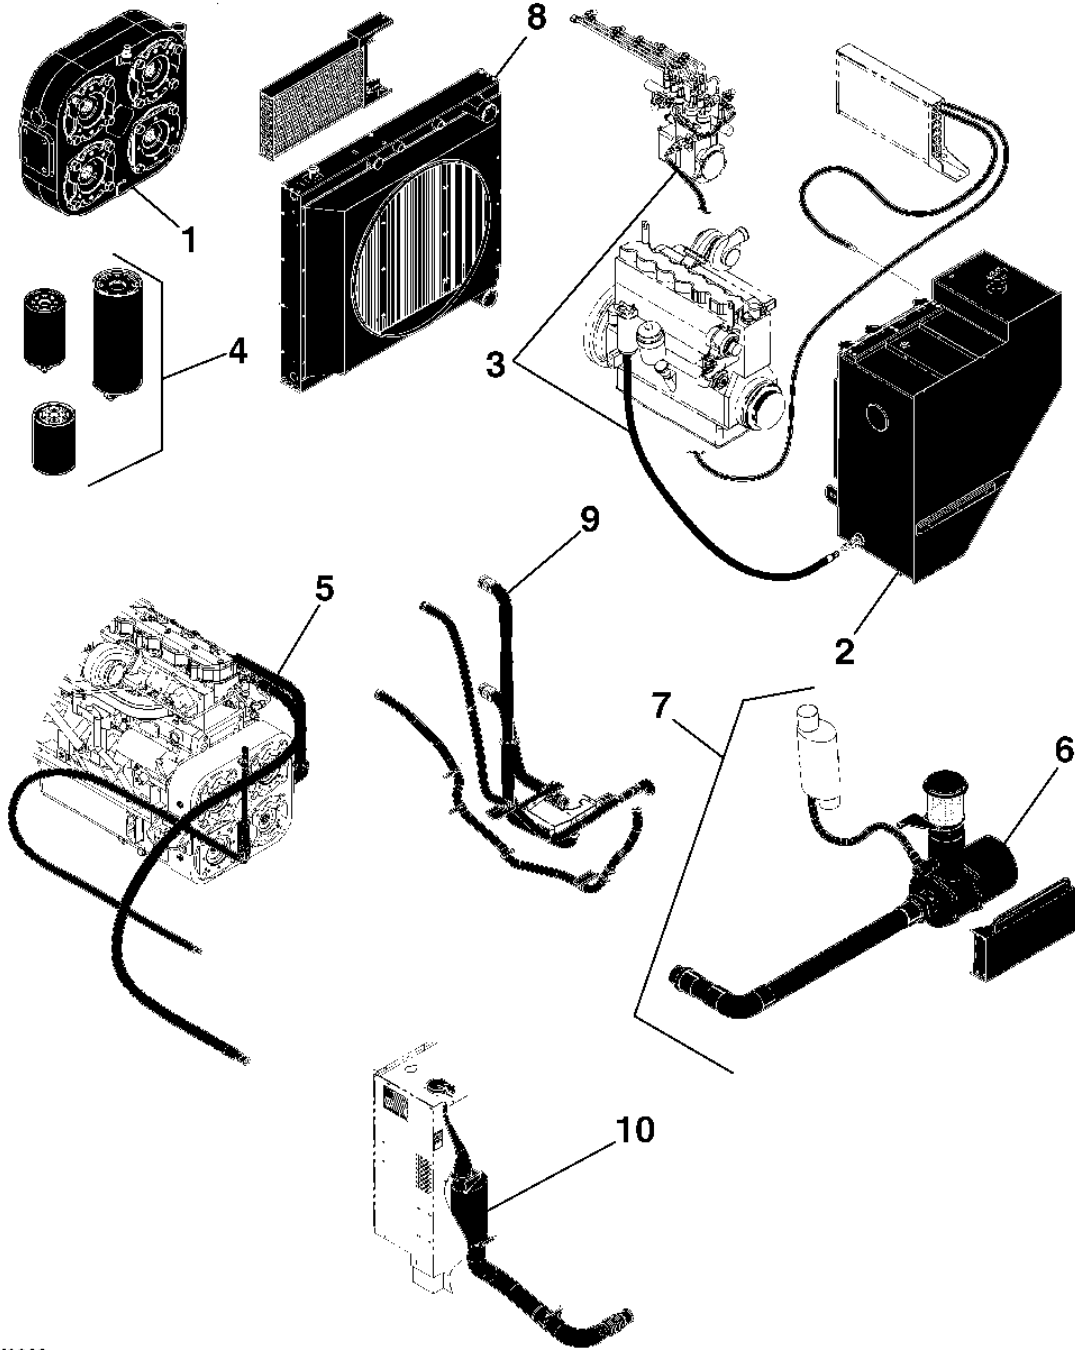

30-A01

SECTIONAL INDEX
INDICE DE GRUPO
INDICE DE GRUPOS

PUNW0669 -UN-

1-	2
2-	4
3-	6
4-	8
5-	10
6-	12
7-	14
8-	16
9-	18
10-	20

PUNW0669