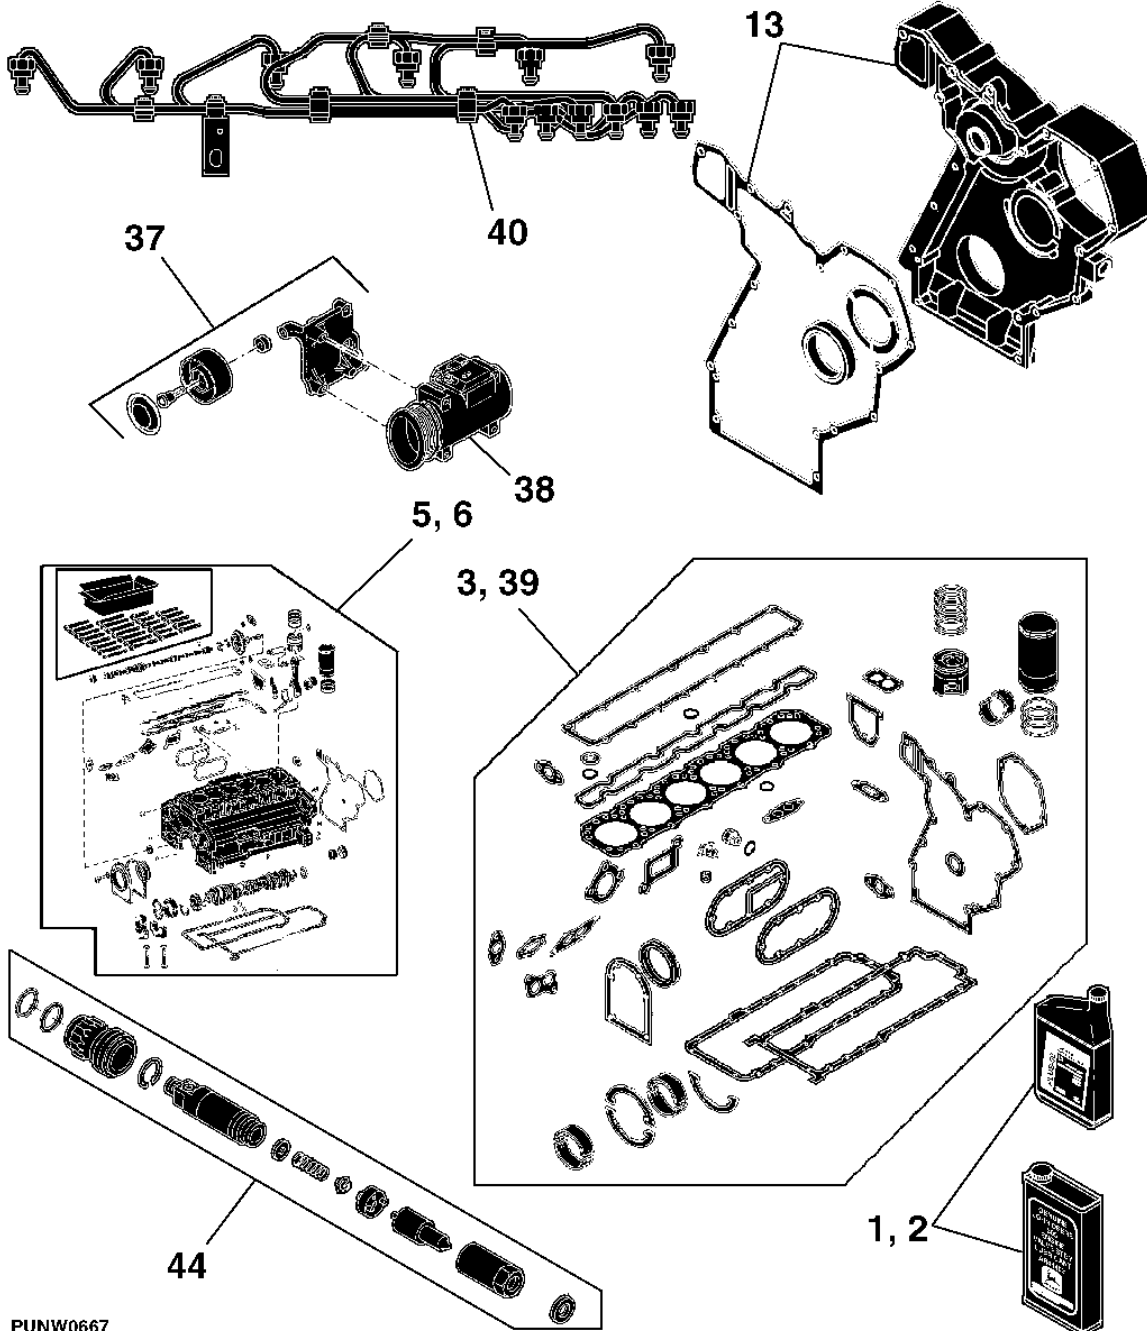

PUNW0667

20-9

MOTOR

<i>ITEM</i>	<i>NR.PECA</i>	<i>DESCRICAO</i>	<i>QTDE</i>	<i>NR. SERIE MOTOR</i>	<i>NOTAS</i>
1	AJ61875	BLOCO DE CIL. C/ PECAS MOVE	1	3 5 1 0	X (MARKED R115471)

20-19

MOTOR

CYLINDER BLOCK FITTINGS, CAMSHAFT
EIXO DE CAMES
ARBOL DE LEVAS