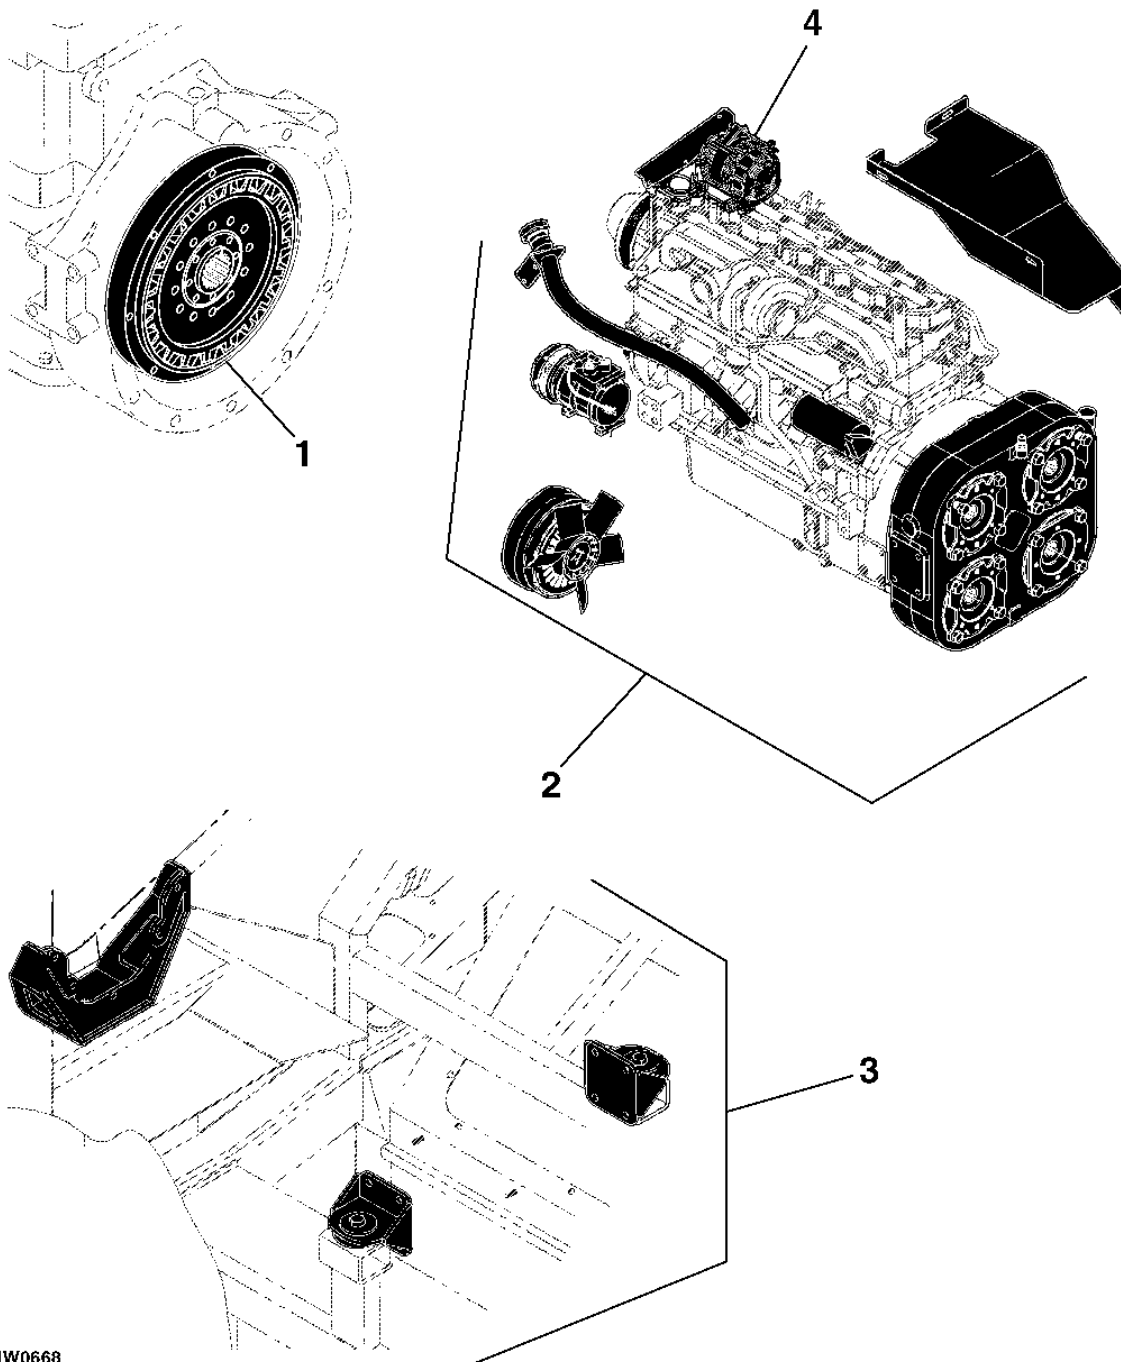

25-A01

PERIFERICOS DO MOTOR

SECTIONAL INDEX
INDICE DE GRUPO
INDICE DE GRUPOS

PUNW0668 -UN-

1-	2
2-	4
3-	6
4-	8

PUNW0668