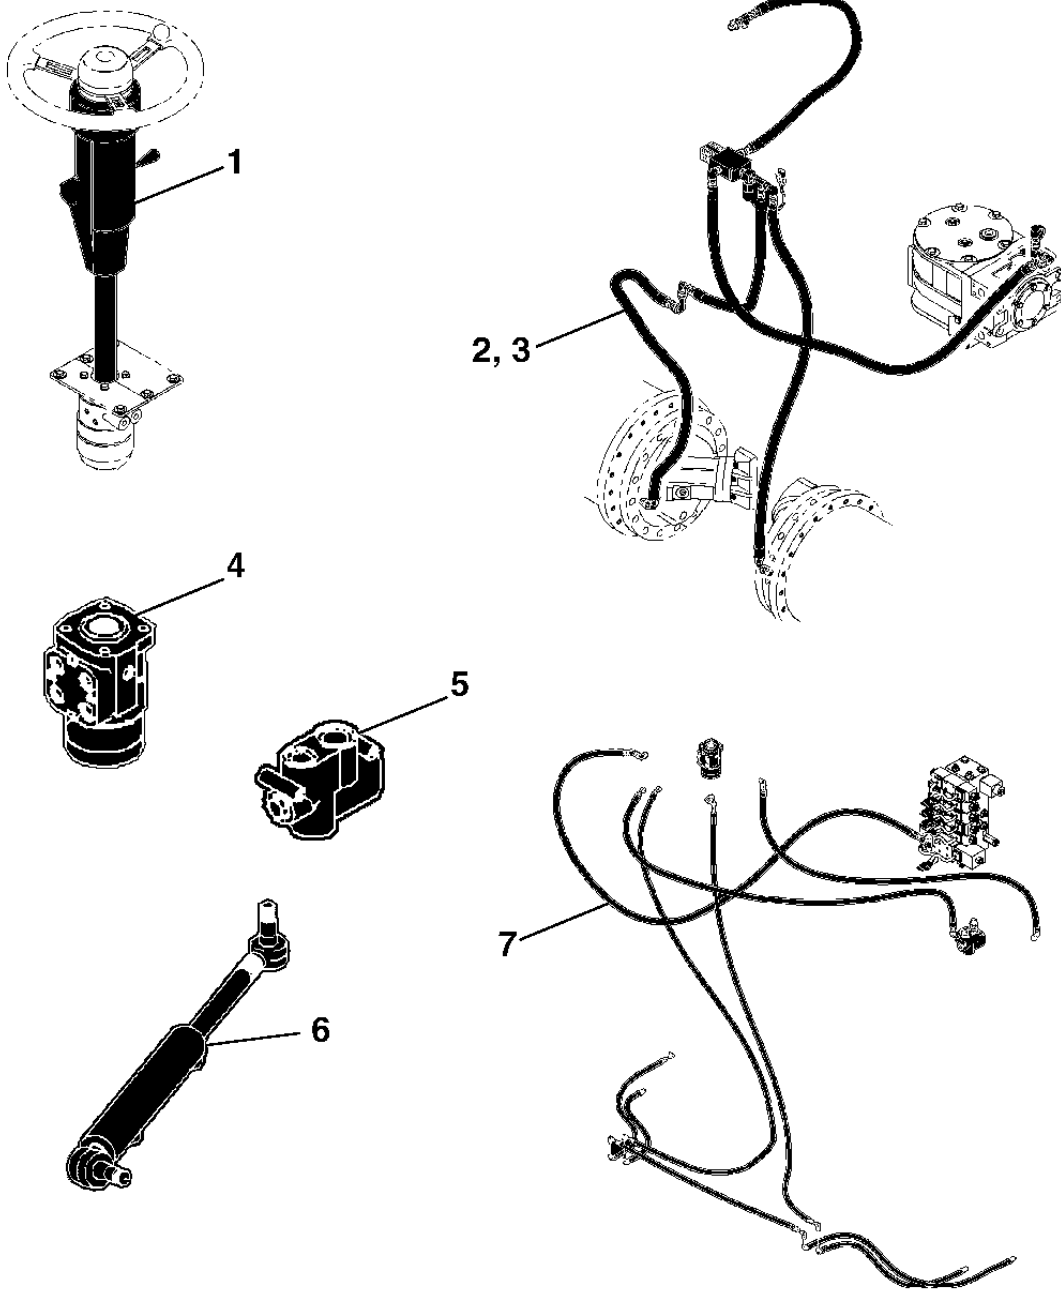

60-A01

DIRECAO E FREIOS

SECTIONAL INDEX
INDICE DE GRUPO
INDICE DE GRUPOS

PUNW0676 -UN-

1-	2
2-	4
3-	6
4-	8
5-	10
6-	12
7-	14

PUNW0676