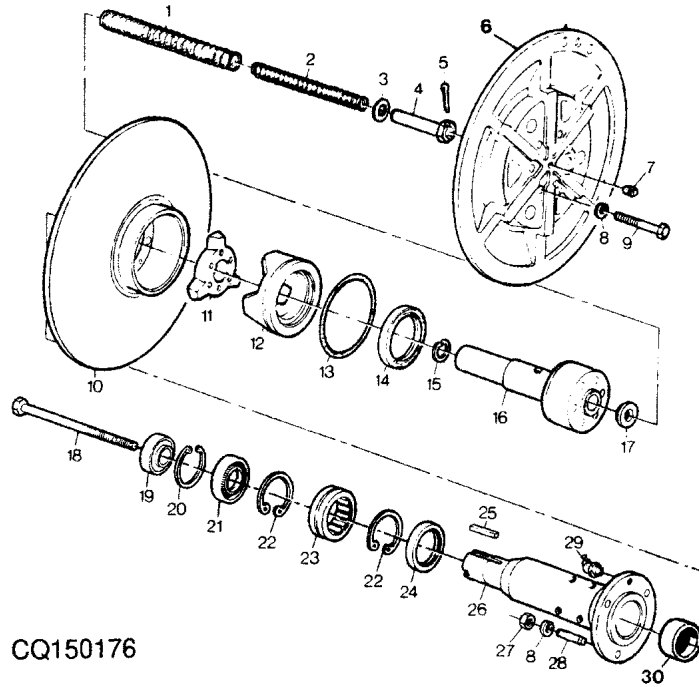

POSI-TORQ LOWER PULLEY
POLIA INFERIOR DO POSI-TORQ
POLEA INFERIOR DEL POSI-TORQ

CQ150176 -UN-

CQ150176

ITEM	NR.PECA	DESCRICAO	QTDE	NR. SERIE	1 1 6 5	NOTAS
1	Z34692	MOLA DE COMPRESSAO	AR		X	
2	Z34679	MOLA DE COMPRESSAO	AR		X	
3	CQ05116	ARRUELA	AR		X	
4	CQ05094	PARAFUSO SEXT.	AR		X	
5	11M7015	CONTRA-PINO	AR		X	
6	CQ05080	POLIA	AR		X	
7	15M6411	TAMPAO DE DRENO	AR		X	
8	12M7067	ARRUELA DE PRESSAO	AR		X	
9	19M7216	PARAFUSO SEXT.	AR		X	M12 X 100
10	H84666	SEMI-POLIA	AR		X	
11	CQ05083	CAME	AR		X	
12	CQ08079	CAME	AR		X	
13	H85996	ANEL O	AR		X	
14	AH96135	VEDACAO	AR		X	
15	40M1861	ANEL DE PRESSAO	AR		X	42 X 1,75 MM
16	AZ35586	EIXO OSCILANTE	AR		X	
17	CQ48468	ARRUELA	AR		X	
18	CQ05119	PARAFUSO SEXT.	AR		X	
19	S15039	ROLAMENTO DE ESFERAS	AR		X	
20	40M1871	ANEL DE PRESSAO	AR		X	80 X 2,50 MM
21	AZ35589	VEDACAO	AR		X	
22	40M1873	ANEL DE PRESSAO	AR		X	90 X 3,0 MM
23	JD9913	ROLAMENTO	AR		X	
24	DQ05381	VEDACAO	AR		X	
25	49M4836	CHAVETA	AR		X	7 X 8 MM
26	DQ09697	EIXO	AR		X	INCL KEYS 30
27	14M7031	PORCA	AR		X	M12
28	CQ05115	PINO	AR		X	
29	58M5632	CONEXAO DE LUBRIFICACAO	AR		X	M6
30	H86005	BUCHA	AR		X	
..	DQ50700	EMBREGEM	1		X