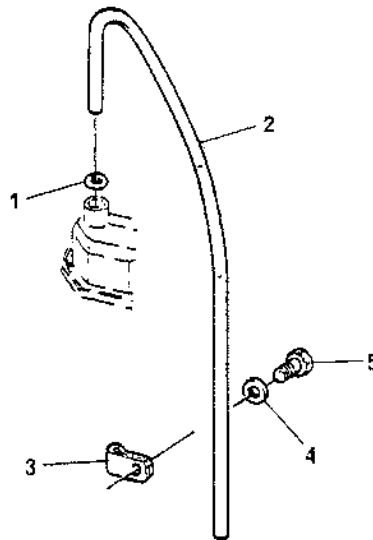

20-13

MOTOR 6059TJ02 (-45000)

**BREATHER
RESPIRO
RESPIRADERO**

CQ150069 -UN-

CQ150069

ITEM	NR. PECA	DESCRICAO	QTDE	NR. SERIE	1 1 6 5	NOTAS
1	R495R	ANEL O	1		X	
2	J56280	TUBO	1		X	
3	R51116	BRACADEIRA	1		X	
4	12H304	ARRUELA DE PRESSAO	1		X	
5	19H1648	PARAFUSO SEXT.	1		X