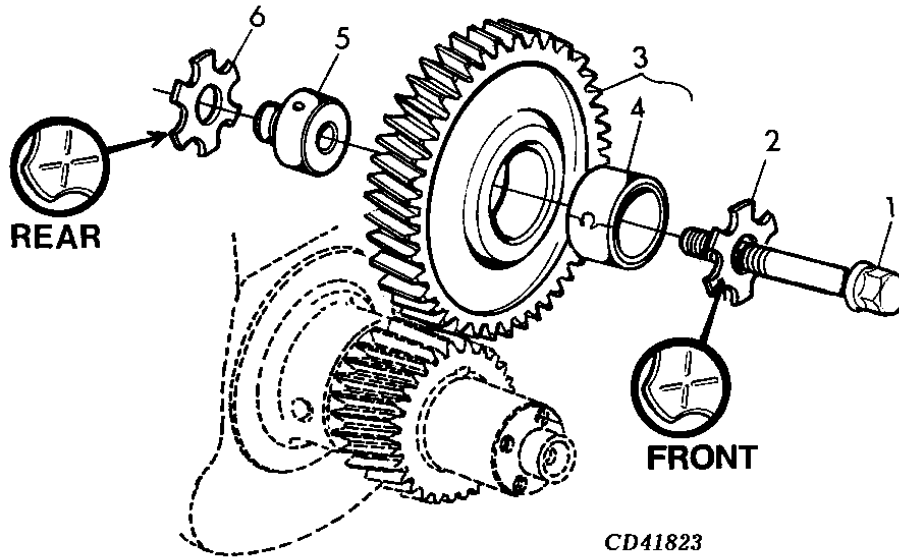

UPPER IDLE GEAR
ENGENAGEM DE DISTRIBUICAO (SUPERIOR) - MOTOR 6.8L
ENGENAJE DE DISTRIBUCION (SUPERIOR)

CD41823 -UN-

ITEM	NR. PECA	DESCRICAO	QTDE	NR. SERIE	1 1 6 5	NOTAS
1	19M7807	PARAFUSO	1		X	M10 X 60
2	R131283	ARRUELA DE ENCOSTO	1		X	
3	RE500631	ENGENAGEM	1		X	Z 49 (MARKED R500363)
4	T20034	BUCHA	1		X	
5	R109863	EIXO	1		X	OD 44,5 MM
6	R101225	ARRUELA DE ENCOSTO	1		X