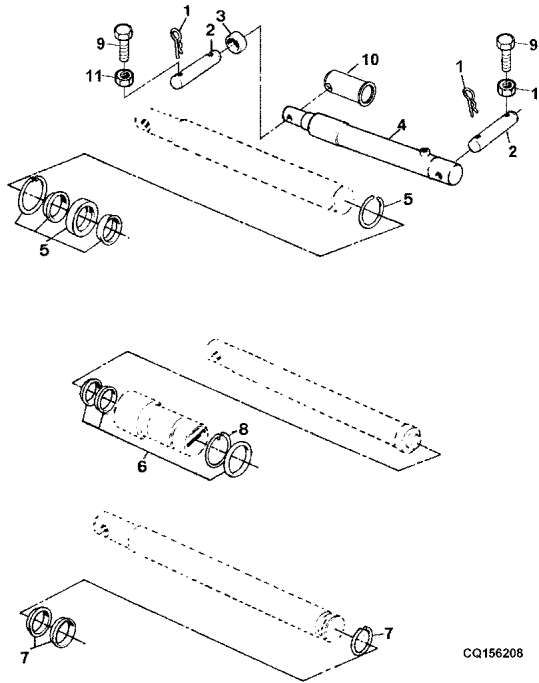

# 70-17

SISTEMA HIDRAULICO

**PLATFORM LIFT CYLINDER  
CILINDRO DE LEVANTE DA PLATAFORMA  
CILINDRO ELEVADORES DE LA PLATAFORMA**

CQ156208 -UN-

ITEM	NR.PECA	DESCRICAO	QTDE	NR. SERIE	1 1 6 5	NOTAS
1	L18955	PINO DE ENGATE RAPIDO	AR	-37922	X	
2	FA03601	PINO	2	-37922	X	
	CQ33236	PINO	4	37923-	X	LGTH 167 MM
3	CQ03855	BUCHA	4	-37922	X	
	CQ33335	ESPACADOR	4	37922-	X (A)	
4	DQ01032	CILINDRO HIDRAULICO	2	-37075	X	(ORD DQ32168)
	DQ32168	CILINDRO HIDRAULICO	2	32076-	X	
5	DQ01035	KIT CILINDRO HIDRAULICO	1		X	DHB
6	DQ01017	VEDACAO	1		X	HIDROVER
7	DQ04953	KIT CILINDRO HIDRAULICO	1		X	TRANSHID
8	CQ24789	ANEL	AR		X	HIDROVER
9	19M7177	PARAFUSO SEXT.	AR		X	M6 X 35
10	DQ33452	BATEDOR	2		X	(A)
11	14M7165	PORCA DE SEGURANCA	AR		X	M6