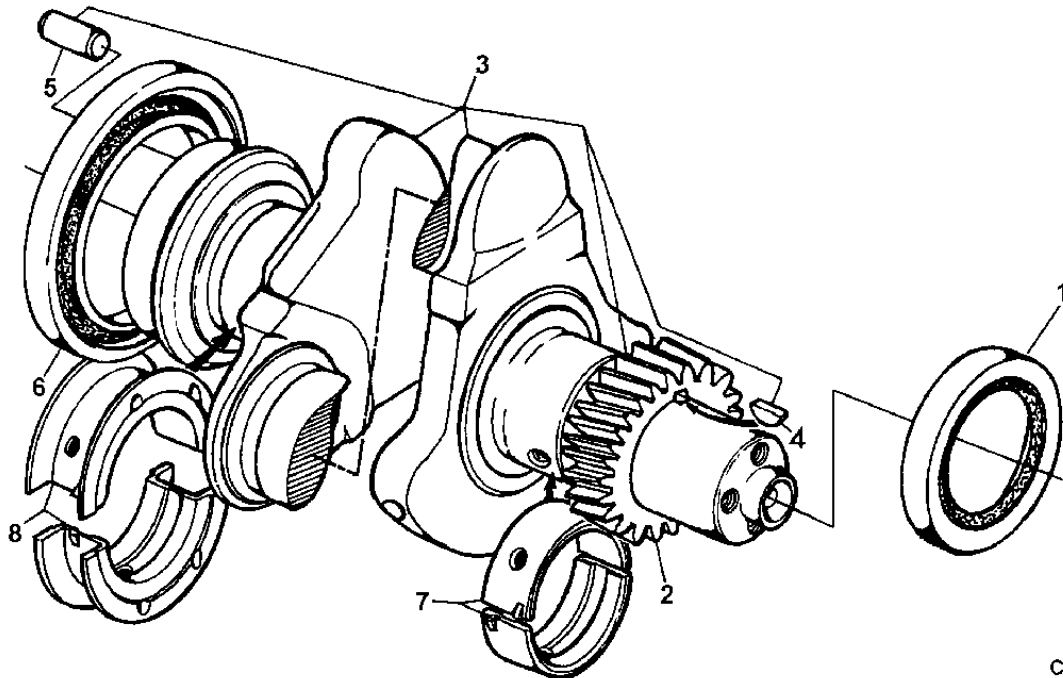

22-15

MOTOR 6068T414 (45001-)

**ENGINE LIFT STRAPS
VIRABREQUIM/MANCAIS - MOTOR 6.8L
CIGUENAL / COJINETE**

CQ157671 -UN-

CQ157671

ITEM	NR.PECA	DESCRICAO	QTDE	NR. SERIE	1 1 6 5	NOTAS
1	RE505515	VEDACAO	1		X	FRONT
2	R120631	ENGRENAGEM	1		X	Z 30
3	RE52850	VIRABREQUIM	1	-XXXXXX	X	(MARKED R116076) INCL KEYS 2, 4, 5 (ORD W/ RE52346)
	RE515785	VIRABREQUIM	1	XXXXXX-	X	(MARKED R116076) INCL KEYS 2, 4, 5 (ORD W/ RE516340)
4	26M4224	CHAVETA	1	-XXXXXX	X	4 X 16 MM
	R505609	CHAVETA	1	XXXXXX-	X	
5	R48685	PINO DE CENTRAGEM	1		X	12.7 X 28.5 MM
6	RE44574	VEDACAO	1		X	
7	RE65165	CONJ. DO ROLAMENTO	6		X	STD
	RE65911	ROLAMENTO	AR		X	OS -0.254MM
8	RE65168	CONJ. DO ROLAMENTO	1		X	STD (KIT R123563 AND R123564)
	RE65912	ROLAMENTO AXIAL	AR		X	(A) OS -0.254MM (KIT R130574 AND R130575)

(A) INSTRUCTIONS PERTAINING TO ADJUSTMENT: CTM104
INSTRUÇOES REFERENTES A RETIFICACAO : CTM107
INTRUCCIONES DE AJUSTE CTM107