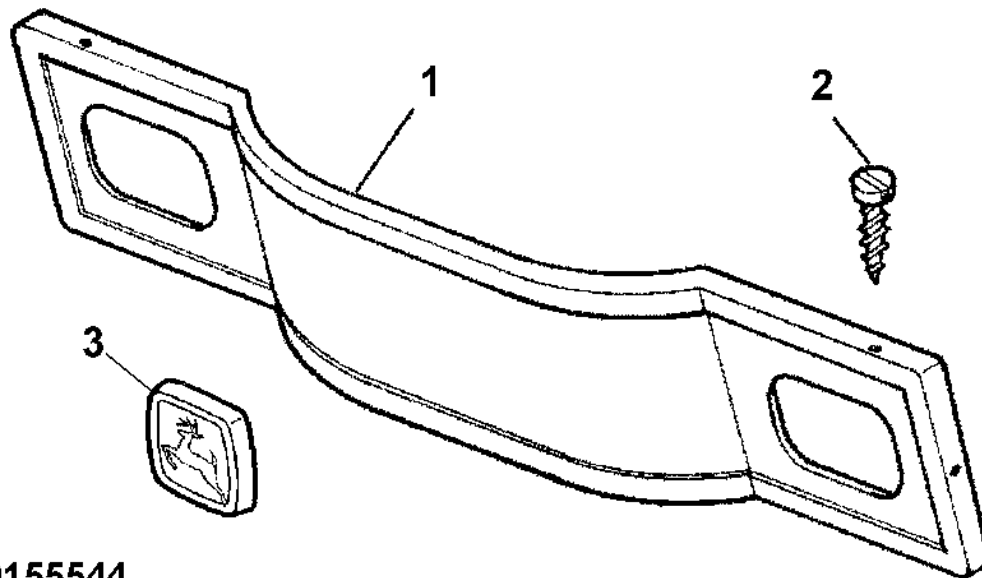

# 95-25

CABINE

CAB - OPERATOR'S PLATFORM MASK  
 CABINE - MASCARA DA PLATAFORMA DO OPERADOR  
 CABINE - MASCARA DE LA PLATAFORMA DEL OPERADOR

CQ155544 -UN-

**CQ155544**

ITEM	NR. PECA	DESCRICAO	QTDE	NR. SERIE	1 1 6 5	NOTAS
1	CQ54059	PROTECAO	1		X	
2	CQ13706	PARAFUSO SEXT.	AR		X	6,3 X 16 MM
3	DQ43693	ETIQUETA	1		X	(ORD DQ72827)