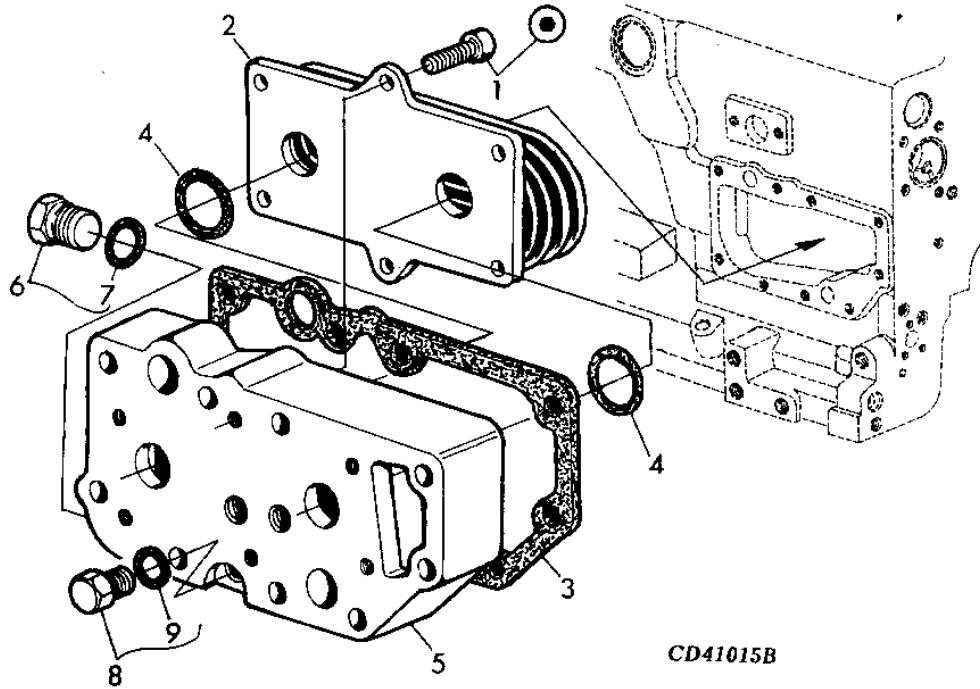

**OIL COOLER
RESFRIADOR DE OLEO
ENFRIADOR DE ACEITE**

CD41015B -UN-

CD41015B

ITEM	NR.PECA	DESCRICAO	QTDE	NR. SERIE	1 1 6 5	NOTAS
1	RE67231	PARAFUSO	6		X (A)	
2	RE56690	RESFRIADOR DE OLEO	1		X	
3	R123501	JUNTA	1		X	
4	T122075	ANEL O	2		X	
5	R123471	CARCACA	1		X	
6	RE46685	TAMPAO	1		X	M8 X 1.5
7	51M7043	ANEL O	1		X	
8	RE46686	TAMPAO	1		X	M12 X 1.5
9	51M7040	ANEL O	1		X	

(A) WITH SEALANT
COM SELADOR
CON SELLANTE