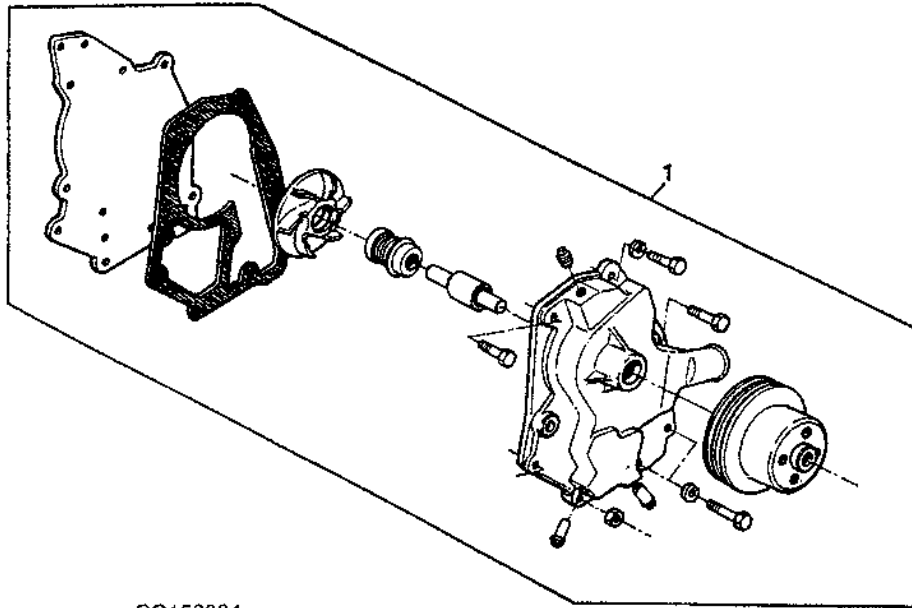

WATER PUMP ASSEMBLY
CONJUNTO BOMBA DE AGUA
CONJUNTO BOMBA DE AGUA

CQ150084 -UN-

ITEM	NR.PECA	DESCRICAO	QTDE	NR. SERIE	1 1 6 5	NOTAS
1	AJ58636	BOMBA DE AGUA	1			X (MARKED J55887)