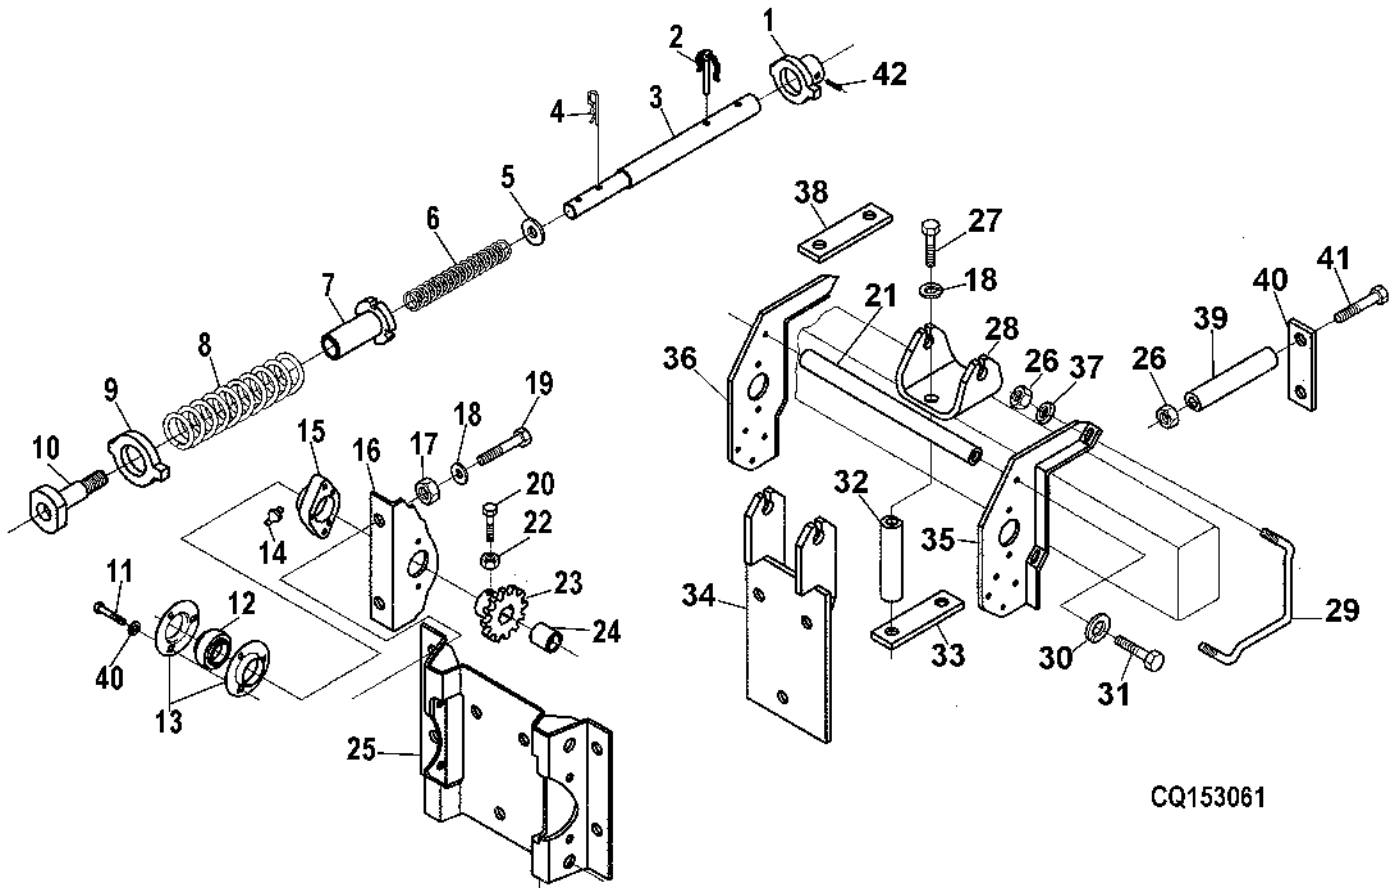

SULCADOR DO ADUBO - DISCO SIMPLES
SINGLE-DISK FERTILIZER ATTACHMENT
ABRESURCOS DEL FERTILIZANTE - DISCO SIMPLE
CQ150932 -UN-26MAR02

CQ 150932

SULCADOR DO ADUBO TIPO HASTE
FERTILIZER OPENER - ROD TYPE
SURCADOR DEL FERTILIZANTE TIPO HASTA
CQ153057 -UN-29OCT01

C18

UNIDADE DE PLANTIO

SUPORE DOS BRACOS PARALELOS
SUPPORT PARALEL BRACKETS
SOPORTE DEL BRAZOS PARALELOS
CQ153061 -UN-30APR02

CQ153061

CLICK HERE TO **DOWNLOAD** THE COMPLETE MANUAL

- Thank you very much for reading the preview of the manual.
- You can download the complete manual from: www.heydownloads.com by clicking the link below