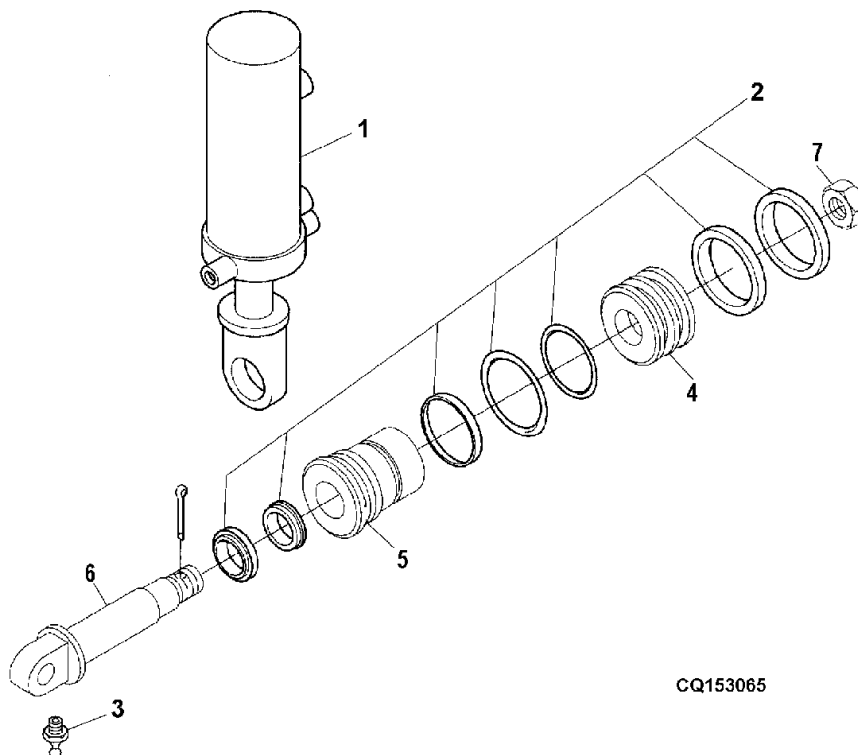

E17

SUPORTE DO MONITOR
 SUPPORT MONITOR
 SOPORTE DEL MONITOR
 CQ153508 -UN-22AUG02

ITEM	NR.PECA	DESCRICAO	QTDE.	NR. SERIE	9 9 2 2 0 1 9 1	NOTAS
1	21M7310	PARAFUSO	AR		X X (A)	
2	CQ43644	CANTONEIRA	AR		X X (A)	
3	14M7167	PORCA DE SEGURANCA	AR		X X M10, (B)	
4	CQ44580	TIRA	AR		X X (B)	
5	A53254	APOIO	AR		X X (B)	
6	19M7168	PARAFUSO SEXT.	AR		X X M10 X 30, (B)	
7	19M7166	PARAFUSO SEXT.	AR		X X M10 X 20, (B)	
8	24M7178	ARRUELA	AR		X X 10.500 X 30 X 2.500 MM, (B)	

(A) PARA TRATORES 6405, 6605, 7505
 (A) TO TRACTOR 6405, 6605, 7505
 (A) PARA TRATORES 6405, 6605, 7505

(B) PARA TRATORES 7810, 8000
 (B) TO TRACTOR 7810, 8000
 (B) PARA TRATORES 7810, 8000

CILINDRO HIDRAULICO - LEVANTE DA PLANTADEIRA
 HYDRAULIC CYLINDER - PLANTER LIFFING
 CILINDRO HIDRAULICO - LEVANTE DE LA SEMBRADORA
 CQ153065 -UN-27MAR02