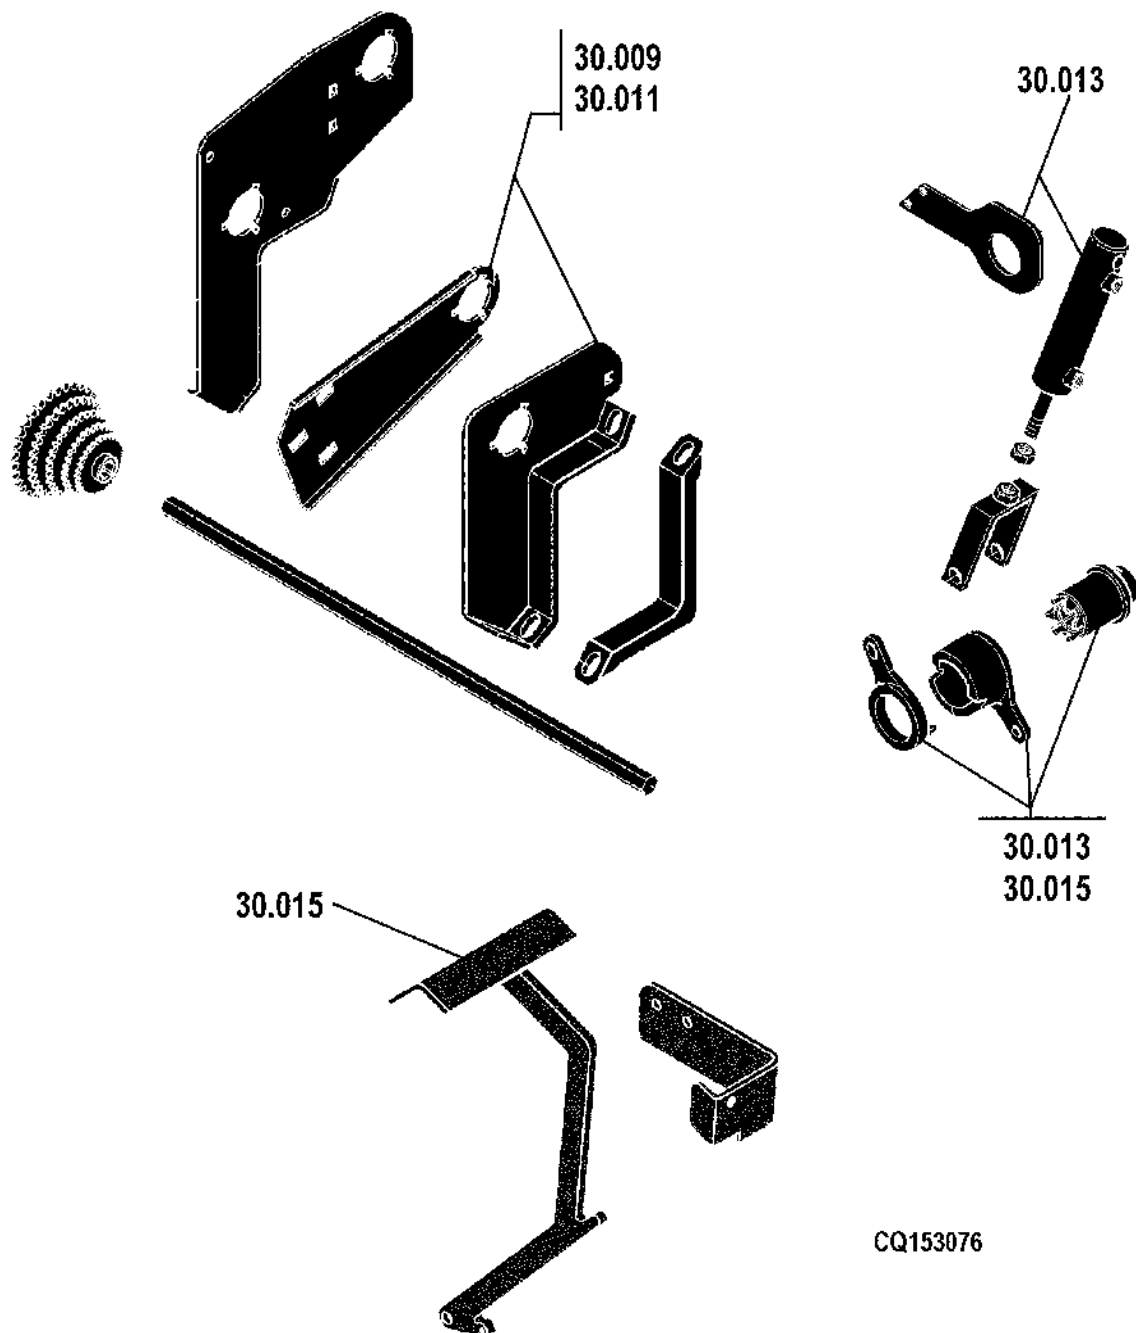

A20

INDICE DE GRUPO

CQ153076 -UN-29OCT01

CQ153076