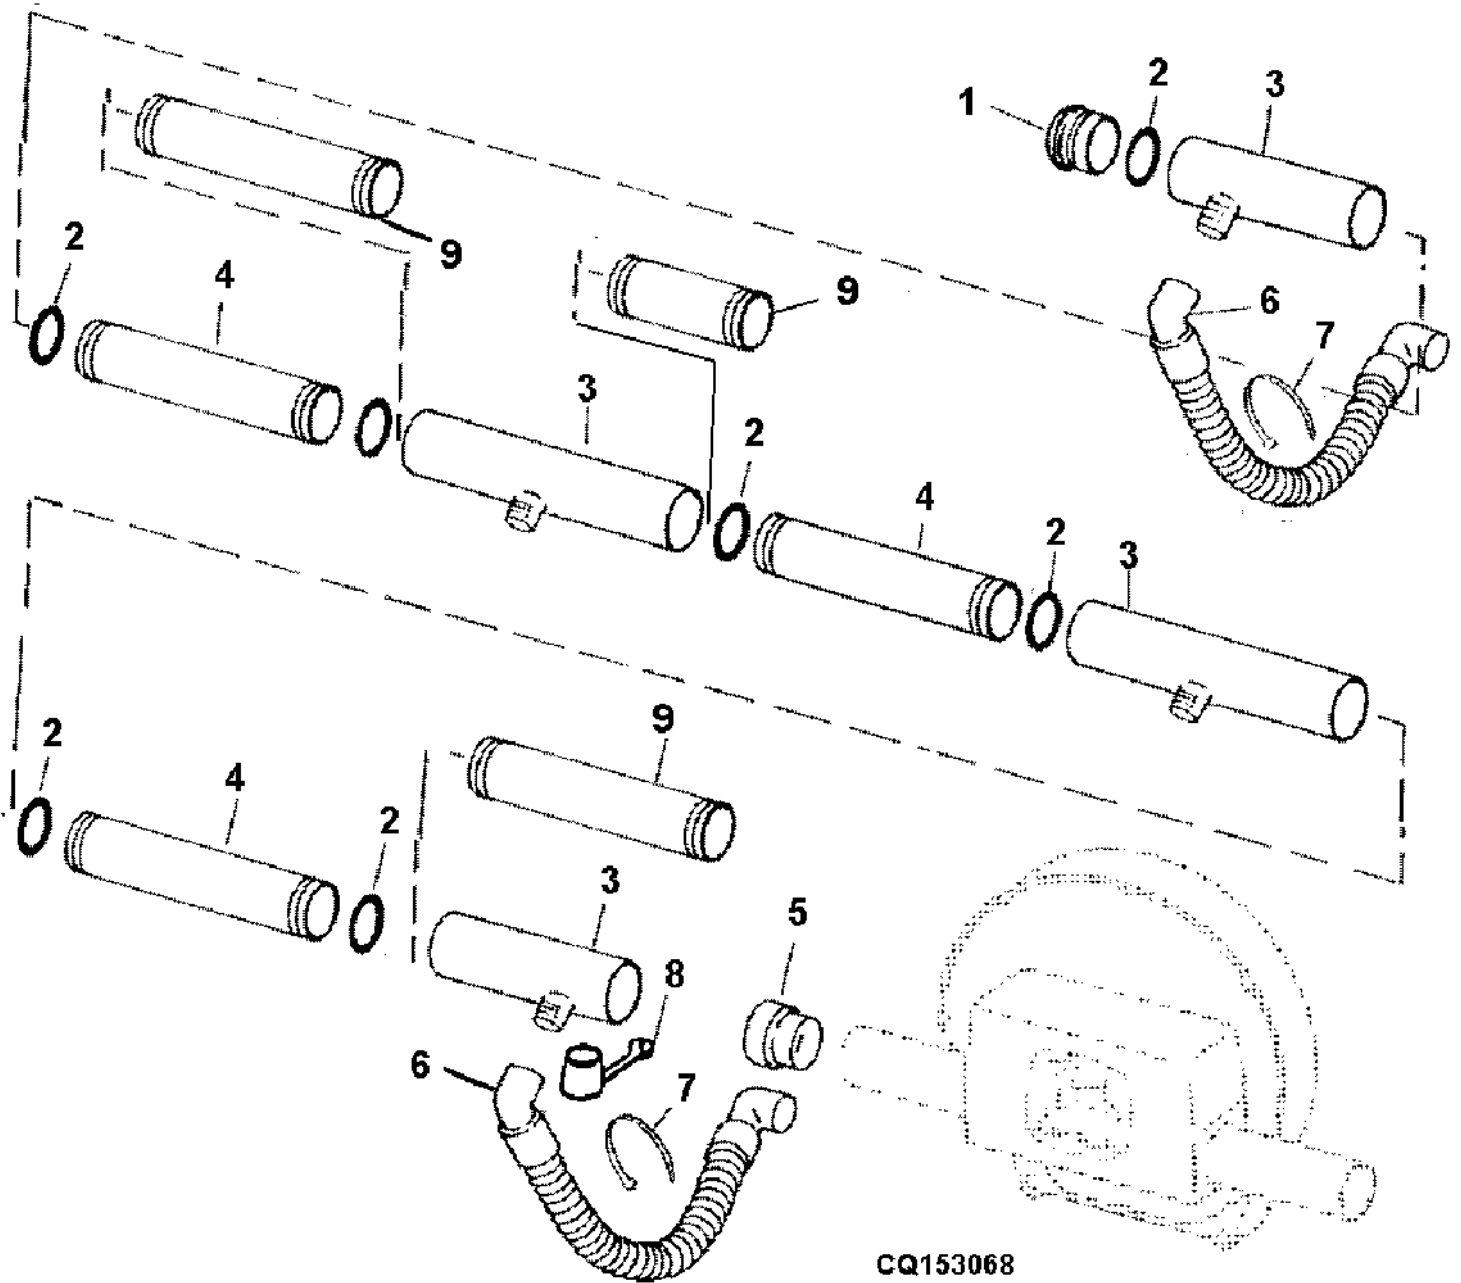

F10

DUTOS DO VACUO
VACUUM LINES
DUTOS DEL VACUO
CQ153068 -UN-16OCT02

CQ153068