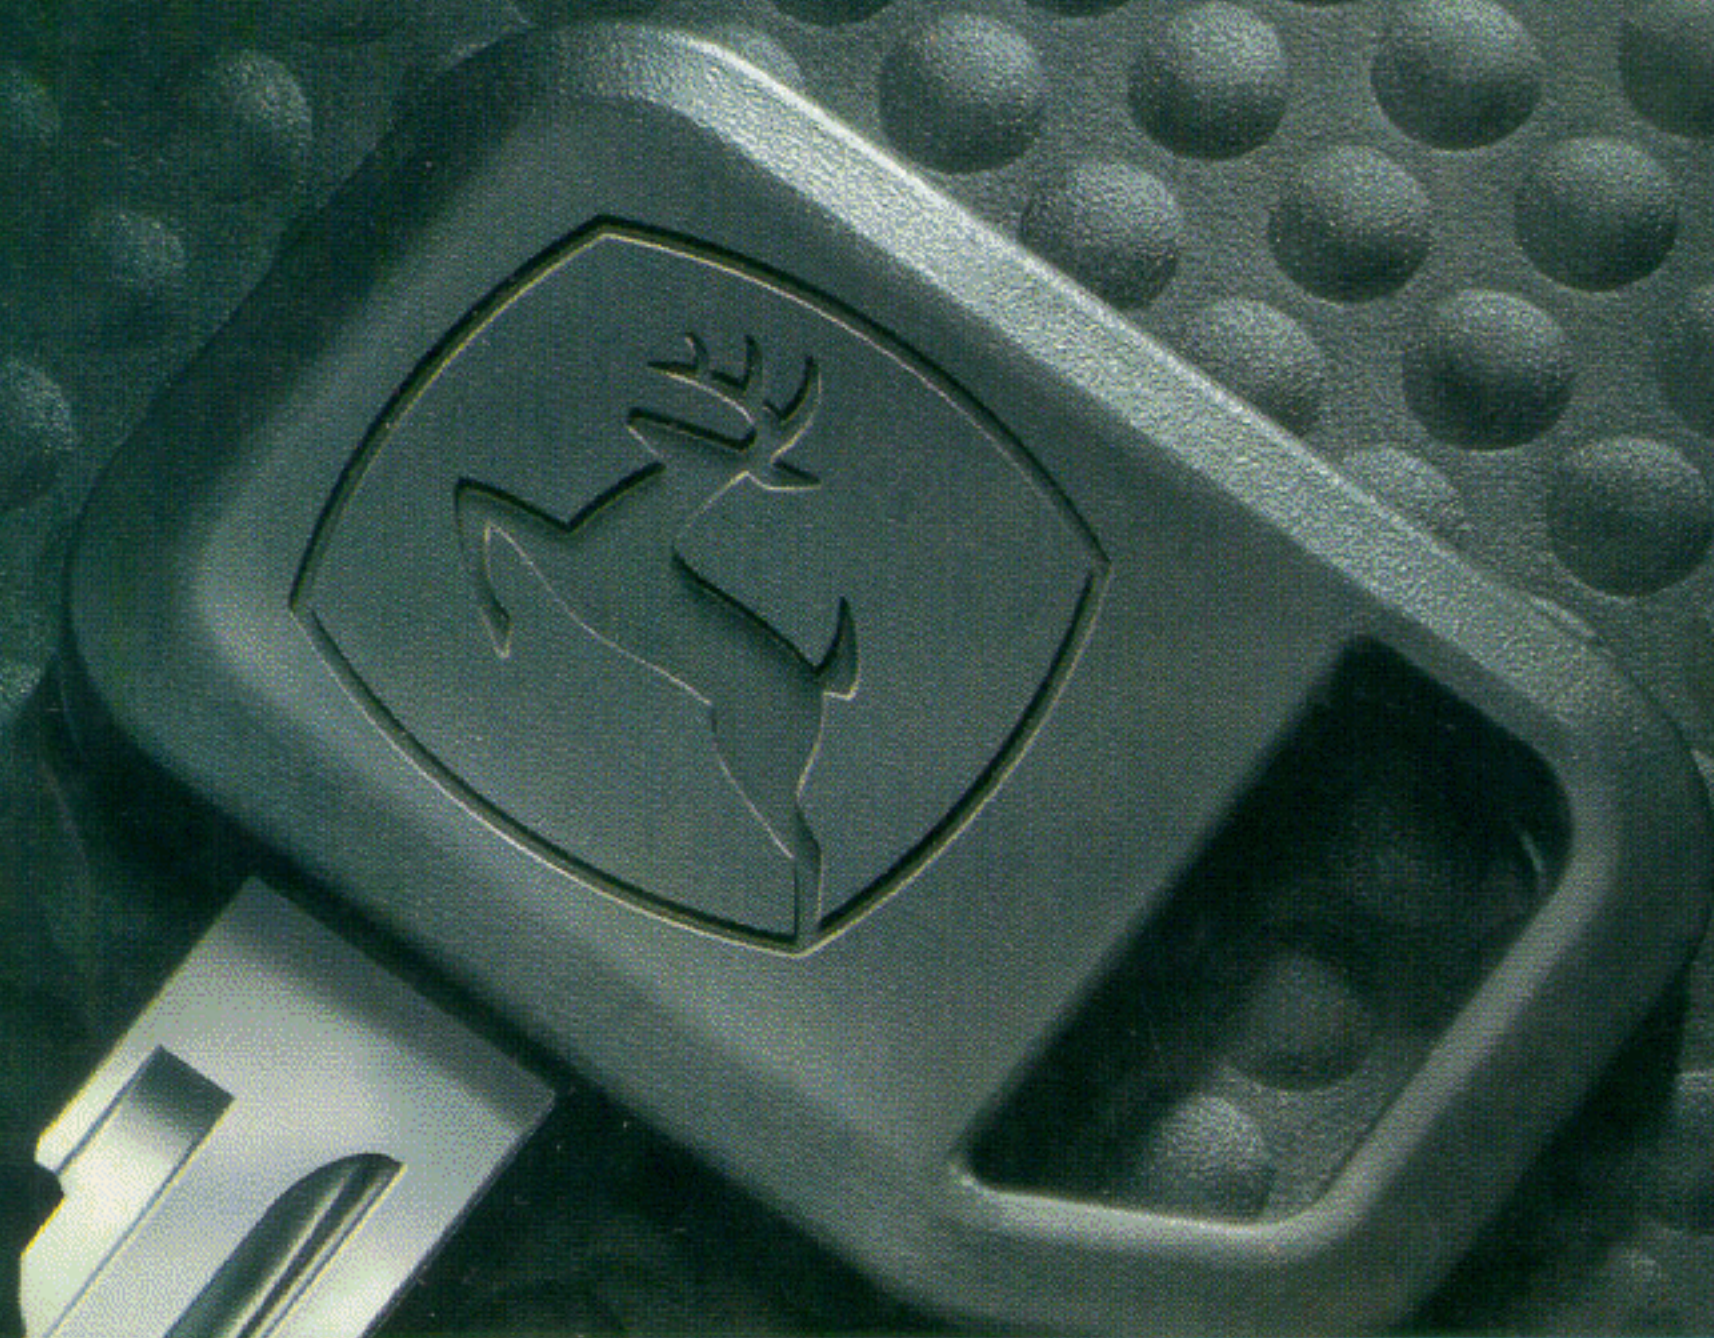

JOHN DEERE

**CATÁLOGO DE PEÇAS
PLANTADEIRAS
803 e 805**

CPCQ33599-Edição 10Abr01 (Portuguese)