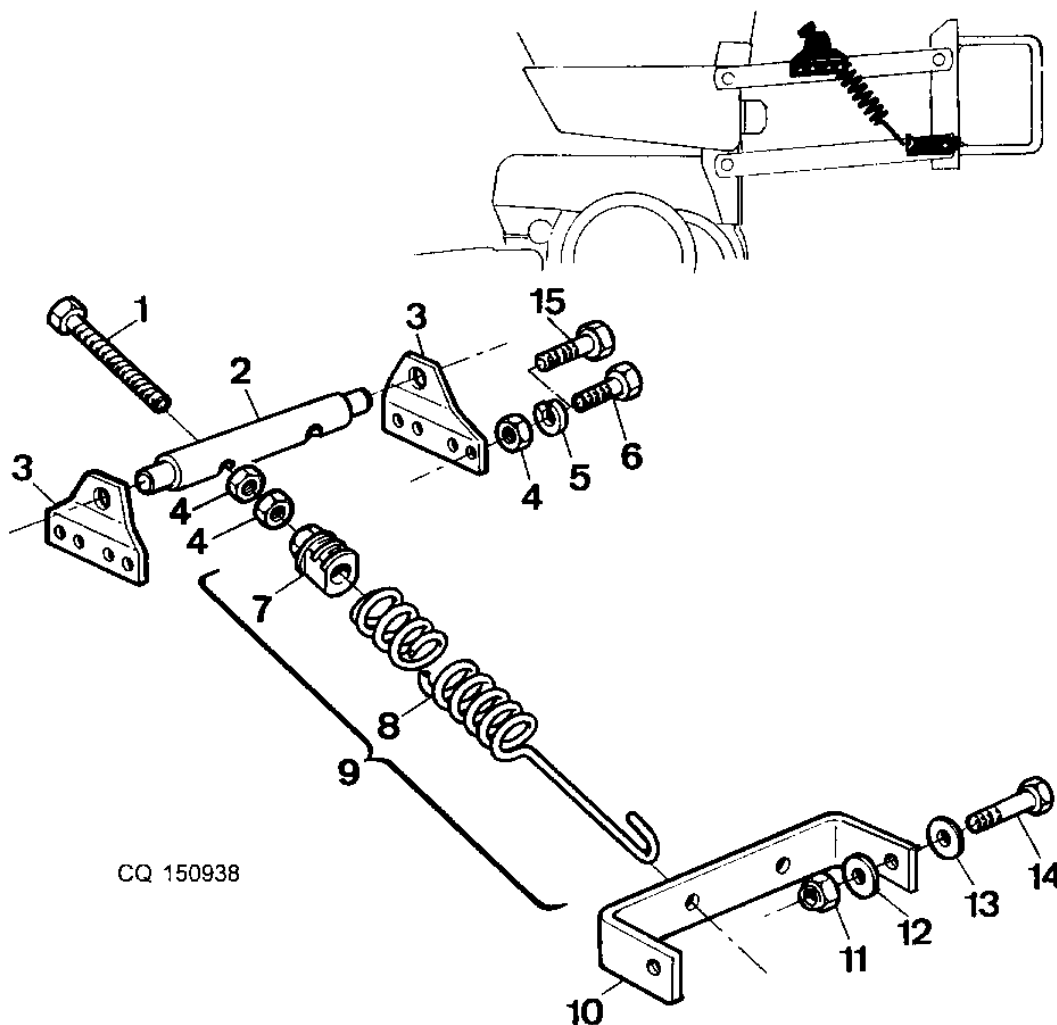

CQ 150920

ITEM	NÚMERO	DESCRIÇÃO	QTDE	NO. SÉRIE	OBSERVAÇÕES
1	A42740	PUNHO	-	-	XX
2	CO29216	PRATO	-	-	XX
3	B16318	MOLA	-	-	XX
4	24M7178	ARRUELA LISA	AR	-	XX 10,5X30X2,5MM
5	11M7015	CONTRAPINO	AR	-	XX 3,2X25MM
6	40M1828	ANEL ELASTICO	AR	-	XX 25X1,2MM
7	24M7099	ARRUELA LISA	AR	-	XX 21X33MM
8	CO29308	BATENTE	-	-	XX
9	CO30447	GUIA	-	-	XX
10	CO26924	PINO	-	-	XX
11	CO29205	BUCHA	-	-	XX
12	24M7038	ARRUELA LISA	AR	-	XX 14X24MM
13	AA39555	TAMPA	-	-	XX
14	CO30569	TAMPA	-	-	XX
15	19M7286	PARAFUSO	AR	-	XX M6X25
16	12M7067	ARRUELA PRESSAO	AR	-	XX 12MM
17	CO06655	ARRUELA LISA	AR	-	XX 14X28MM
18	19M7285	PARAFUSO	AR	-	XX M12X30
19	12M7055	ARRUELA PRESSAO	AR	-	XX 12MM
20	CO29068	SUPORTE	-	-	XX
21	19M7182	PARAFUSO	AR	-	XX M12X50
22	58M5574	GRAXEIRA	AR	-	XX M8
23	CO29214	EIXO	-	-	XX
24	CO06662	ARRUELA LISA	AR	-	XX 25,8X30MM
25	DQ29918	BRAÇO ESO	-	-	XX
	DQ29479	BRAÇO DIR	-	-	XX
26	14M7168	PORCA AUTOFREN	AR	-	XX M12
27	19M7331	PARAF SEXT	AR	-	XX M12X65
28	34M7091	PINO ELÁSTICO	AR	-	XX 3,5X16
29	34M7197	PINO ELÁSTICO	AR	-	XX 5X16
30	A54868	PROTEÇÃO	-	-	XX
31	A55984	GUIA	-	-	XX
32	L18955	CONTRAPINO	-	-	XX
33	14M7165	PORCA SEXT	AR	-	XX M6
34	03M7346	PARAFUSO FRANCÊS	AR	-	XX M6X75
35	34M7048	PINO ELASTICO	AR	-	XX 8X45MM
36	40M1825	ANEL ELASTICO	1	-	XX 20X1,2MM