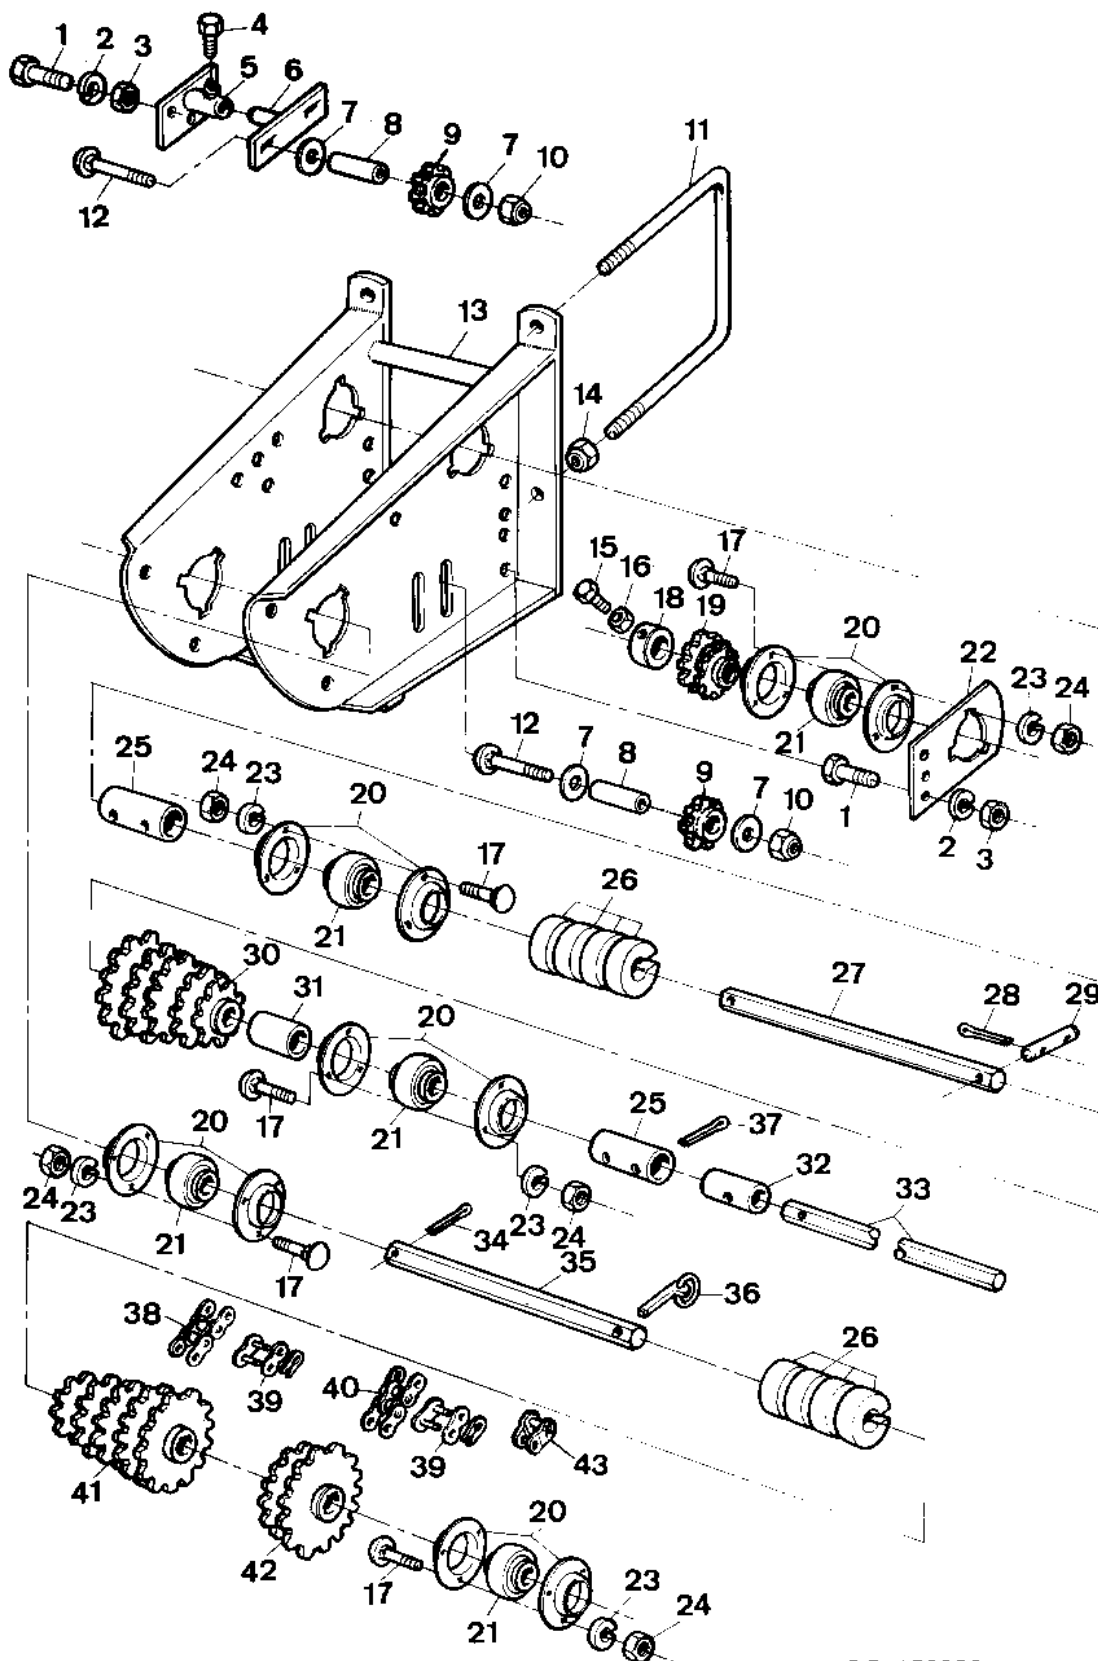

CQ 150920

ITEM	NÚMERO	DESCRIÇÃO	QTDE	NO. SÉRIE	OBSERVAÇÕES
1	A42740	PUNHO	-	-	XX
2	CO29216	PRATO	-	-	XX
3	B16318	MOLA	-	-	XX
4	24M7178	ARRUELA LISA	AR	-	XX 10,5X30X2,5MM
5	11M7015	CONTRAPINO	AR	-	XX 3,2X25MM
6	40M1828	ANEL ELASTICO	AR	-	XX 25X1,2MM
7	24M7099	ARRUELA LISA	AR	-	XX 21X33MM
8	CO29308	BATENTE	-	-	XX
9	CO30447	GUIA	-	-	XX
10	CO26924	PINO	-	-	XX
11	CO29205	BUCHA	-	-	XX
12	24M7038	ARRUELA LISA	AR	-	XX 14X24MM
13	AA39555	TAMPA	-	-	XX
14	CO30569	TAMPA	-	-	XX
15	19M7286	PARAFUSO	AR	-	XX M6X25
16	12M7067	ARRUELA PRESSAO	AR	-	XX 12MM
17	CO06655	ARRUELA LISA	AR	-	XX 14X28MM
18	19M7285	PARAFUSO	AR	-	XX M12X30
19	12M7055	ARRUELA PRESSAO	AR	-	XX 12MM
20	CO29068	SUPORTE	-	-	XX
21	19M7182	PARAFUSO	AR	-	XX M12X50
22	58M5574	GRAXEIRA	AR	-	XX M8
23	CO29214	EIXO	-	-	XX
24	CO06662	ARRUELA LISA	AR	-	XX 25,8X30MM
25	DQ29918	BRAÇO ESO	-	-	XX
	DQ29479	BRAÇO DIR	-	-	XX
26	14M7168	PORCA AUTOFREN	AR	-	XX M12
27	19M7331	PARAF SEXT	AR	-	XX M12X65
28	34M7091	PINO ELÁSTICO	AR	-	XX 3,5X16
29	34M7197	PINO ELÁSTICO	AR	-	XX 5X16
30	A54868	PROTEÇÃO	-	-	XX
31	A55984	GUIA	-	-	XX
32	L18955	CONTRAPINO	-	-	XX
33	14M7165	PORCA SEXT	AR	-	XX M6
34	03M7346	PARAFUSO FRANCÊS	AR	-	XX M6X75
35	34M7048	PINO ELASTICO	AR	-	XX 8X45MM
36	40M1825	ANEL ELASTICO	1	-	XX 20X1,2MM