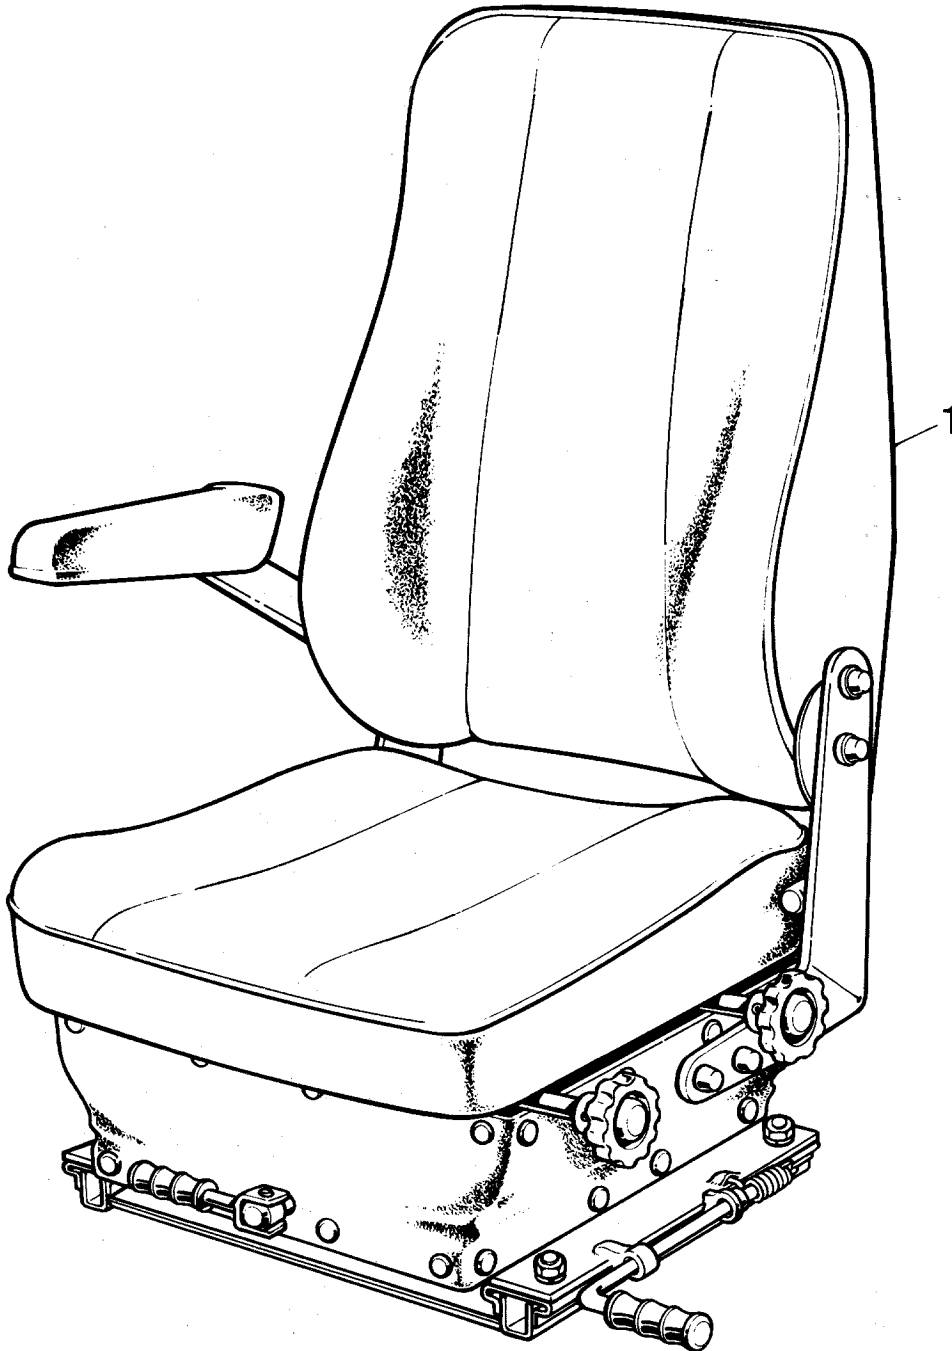

150.021

CABINE - ASSENTO DO OPERADOR
CABINA - ASIENTO DEL OPERADOR
CAB - OPERATOR'S SEAT

ITEM	NUMERO	DESCRICAO	DESCRIPCION	DESCRIPTION	QTDE	SERIE	NO.	OBSERVACOES
ITEM	NUMERO				CANT	SERIE	NO.	H H OBSERVACIONES
KEY	NUMBER				QTY	SERIAL	NO.	4 4 REMARKS
* 1	DQ 05543	ASSENTO	ASIENTO	SEAT	-	X X X X X X		

6 7 7 7 7 7
3 3 5 5 7 7
0 0 0 0 0 0
0 0 0 0 0 0 OBSERVACOES
H H OBSERVACIONES
4 4 REMARKS