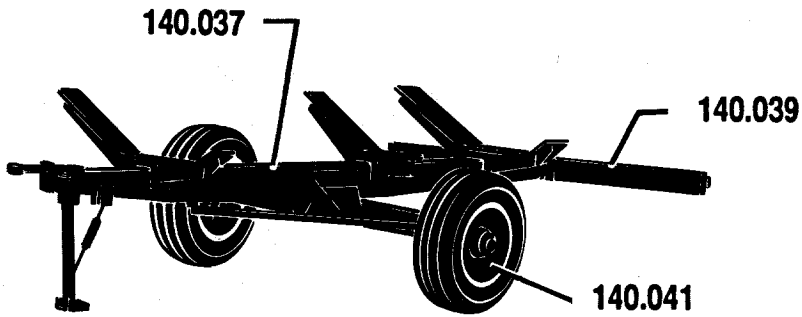

140.010

6 7 7 7 7 7
3 3 5 5 7 7
0 0 0 0 0 0

ITEM	NUMERO				QTDE	SERIE	NO.	0 0 0 0 0 0	OBSERVACOES
ITEM	NUMERO				CANT	SERIE	NO.	H H	OBSERVACIONES
KEY	NUMBER	DESCRICAO	DESCRIPCION	DESCRIPTION	QTY	SERIAL	NO.	4 4	REMARKS
1	DQ 08556	DEFLETOR	DEFLECTOR	DEFLECTOR	-			X	
	DQ 08912	DEFLETOR	DEFLECTOR	DEFLECTOR	-			X X X	
2	14M 7029	PORCA SEXT	TUERCA HEX	HEX NUT	CN	-		X X X X	M8
3	12M 7065	ARRUELA PRESSAO	ARAND PRESION	LOCK WASHER	CN	-		X X X X	8MM
4	CQ 01249	ARRUELA LISA	ARANDELA LISA	WASHER	CN	-		X X X X	9X28MM
5	19M 7139	PARAFUSO	TORNILLO	SCREW	CN	-		X X X X	M8X20
6	19M 7295	PARAF SEXT	TORNILLO HEX	HEX BOLT	CN	-		X X X X	M8X45
7	Z 22052	ESPACADOR	ESPACIADOR	SPACER	-			X X X X	
8	24M 7026	ARRUELA LISA	ARANDELA LISA	WASHER	CN	-		X X X X	9X17MM
9	Z 34885	PROTECAO	PROTECCION	GUARD	-			X X X X	
10	Z 30285	SUPORTE	SOPORTE	SUPPORT	-			X X X X	
11	14M 7140	PORCA SEXT	TUERCA HEX	HEX NUT	CN	-		X X X X	M10
12	12M 7066	ARRUELA PRESSAO	ARAND PRESION	LOCK WASHER	CN	-		X X X X	10MM
13	CQ 12503	ESPACADOR	ESPACIADOR	SPACER	-			X X X X	
14	19M 7327	PARAF SEXT	TORNILLO HEX	HEX BOLT	CN	-		X X X X	M10X65
15	Z 35311	BARRA	BARRA	BAR	-			X X X X	
16	19M 7166	PARAFUSO SEXT	TORNILLO HEX	HEX BOLT	-			X X X X	M10X20
17	24M 7040	ARRUELA LISA	ARANDELA LISA	WASHER	CN	-		X X X X	11X21MM
18	19M 7560	PARAF SEXT	TORNILLO HEX	HEX BOLT	CN	-		X X X X	M6X16
19	12M 7006	ARRUELA PRESSAO	ARAND PRESION	LOCK WASHER	CN	-		X X X X	6MM
20	Z 26250	ARRUELA LISA	ARANDELA LISA	WASHER	-			X X X X	6X18MM
21	DQ 18978	CHAPA	CHAPA	SHEET	-			X	
	DQ 18977	CHAPA	CHAPA	SHEET	-			X X X	
22	14M 7027	PORCA SEXT	TUERCA HEX	HEX NUT	CN	-		X X X X	M6
23	19M 7139	PARAFUSO	TORNILLO	SCREW	CN	-		X X X X	M8X20
24	CQ 19022	CHAPA	CHAPA	SHEET	-			X	
	CQ 19012	CHAPA	CHAPA	SHEET	-			X X X	
25	Z 30284	SUPORTE	SOPORTE	SUPPORT	-			X X X X	
26	19M 7167	PARAFUSO SEXT	TORNILLO HEX	HEX BOLT	CN	-		X X X X	M10X25
27	19M 7322	PARAFUSO	TORNILLO	SCREW	CN	-		X X X X	M8X35
28	19M 7320	PARAF SEXT	TORNILLO HEX	HEX BOLT	CN	-		X X X X	M6X40
29	Z 33720	PROTECAO	PROTECCION	GUARD	-			X X X X	
30	Z 33726	TUBO	TUBO	PIPE	-			X	
	Z 34877	TUBO	TUBO	PIPE	-			X X X