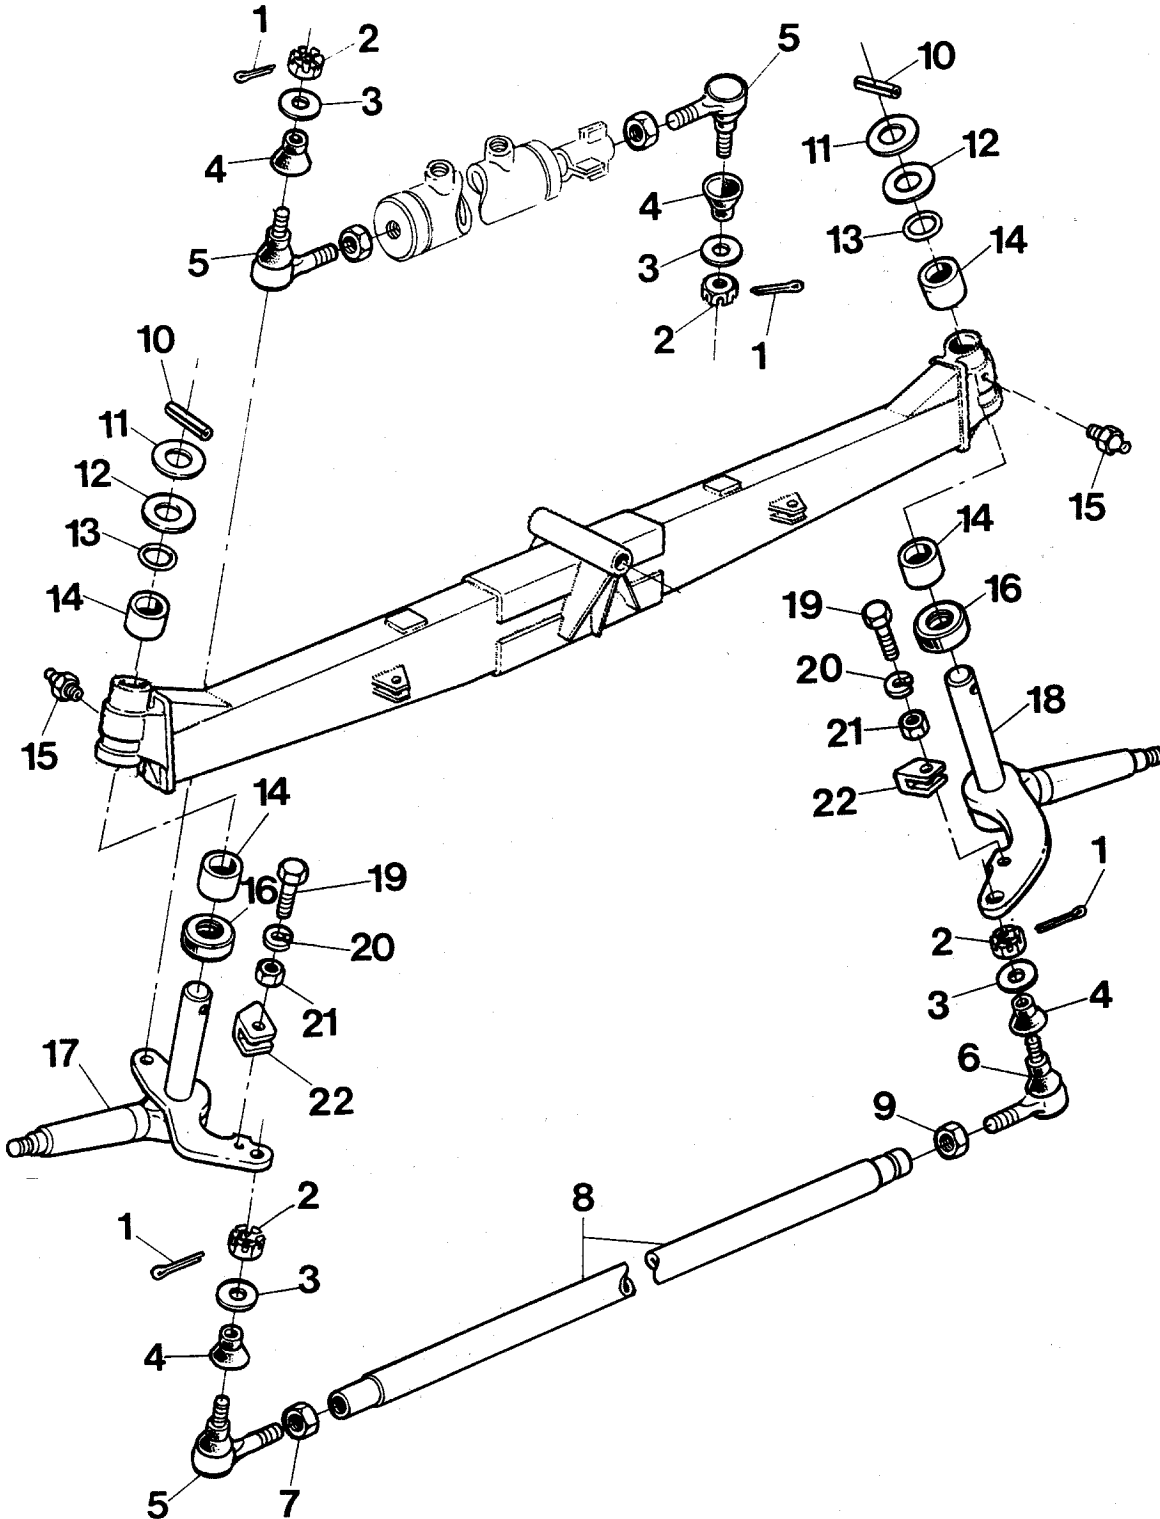

060.007

PONTA DE EIXO TRASEIRA (33335-)

MANGUETA (33335-)

SPINDLE KNUCKLE (33335-)