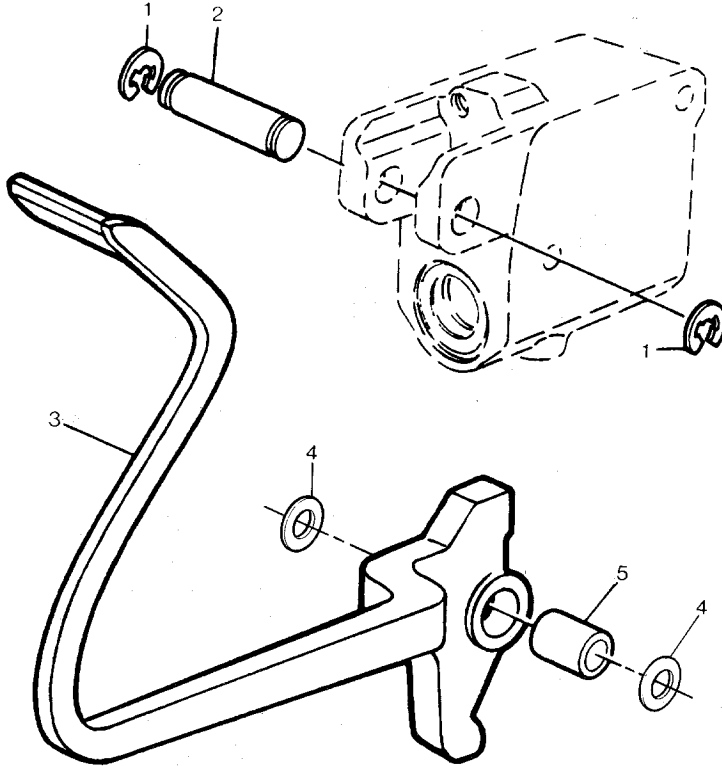

050.034

TUBULACOES E CABO DE COMANDO A DISTANCIA (32475-)
TUBERIAS DE ACEITE Y CABOS DE MANDO A DISTANCIA (32475-)
OIL LINES OROUND SPEED CONTROL CABLE (32475-)

050.044

RESERVATORIO DE OLHO HIDRAULICO (-32474)

DEPOSITO DE ACEITE HIDRAULICO (-32474)

HYDRAULIC OIL RESERVOIR (-32474)

050.054

PEDAL DA EMBREAGEM
 PEDAL DEL EMBRAGUE
 CLUTCH PEDAL

6 7 7 7 7 7
 3 3 5 5 7 7
 0 0 0 0 0 0

ITEM	NUMERO	DESCRICA	DESCRIPCION	DESCRIPTION	QTDE	SERIE	NO.	NO.	OBSERVACOES
ITEM	NUMERO				CANT	SERIE	NO.	H	H OBSERVACIONES
KEY	NUMBER				QTY	SERIAL	NO.	4	4 REMARKS