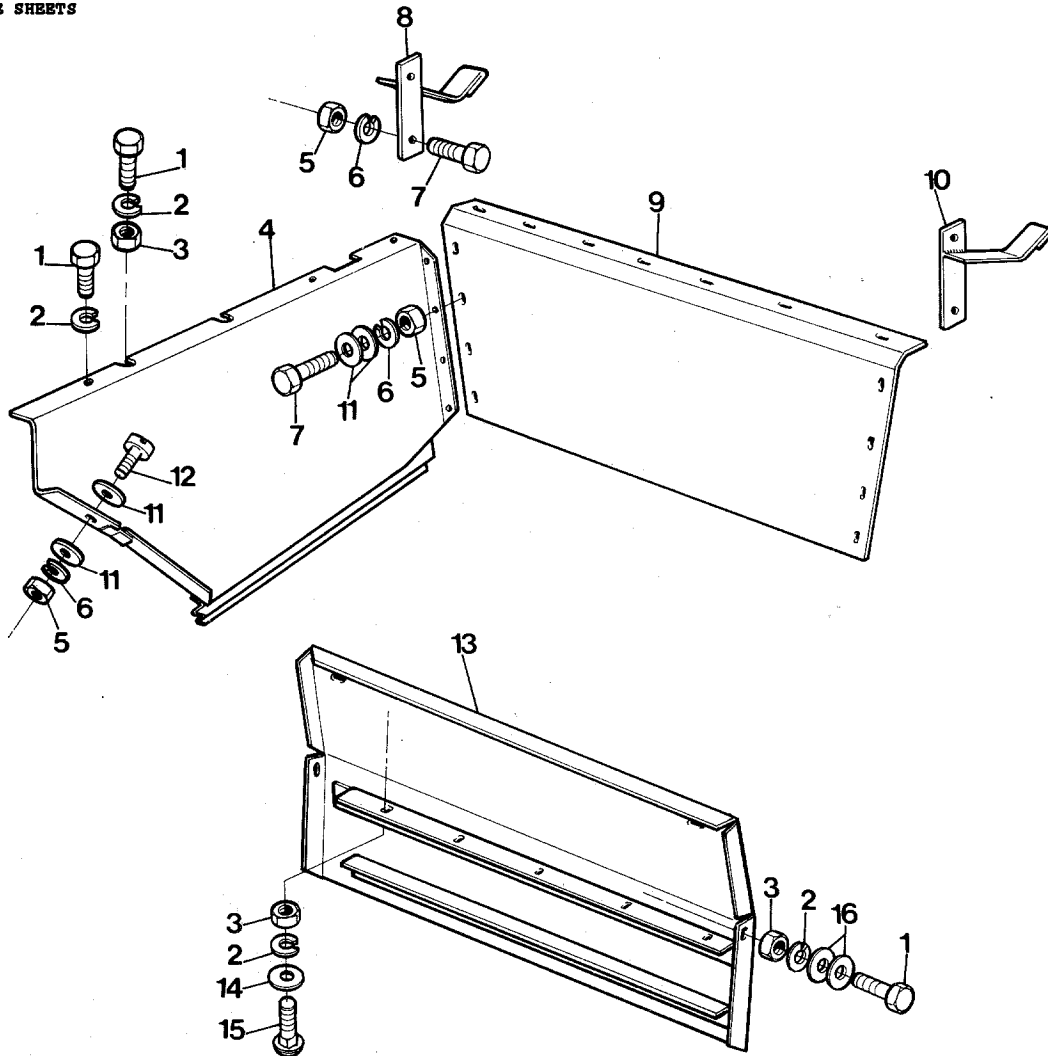

140.020

PICADOR DE PALHA - DEFLETORES
PICADOR DE PAJA - CHAPA GUIA
CHOPPER - GUIDE SHEETS

6 7 7 7 7 7
3 3 5 5 7 7
0 0 0 0 0 0
0 0 0 0 0 0 OBSERVACOES
H H OBSERVACIONES
4 4 REMARKS

ITEM	NUMERO	DESCRICAO	DESCRIPCION	DESCRIPTION	QTDE	SERIE	NO.	NO.	NO.	NO.	NO.	NO.	NO.	NO.	NO.	NO.	NO.	NO.
KEY	NUMBER				QTY	SERIAL	NO.	NO.	NO.	NO.	NO.	NO.	NO.	NO.	NO.	NO.	NO.	NO.
1	19M 7139	PARAFUSO	TORNILLO	SCREW	-	-	-	X	X	X	X	X	X	X	M8X20			
2	12M 7065	ARRUELA PRESSAO	ARAND PRESION	LOCK WASHER	CN	-	-	X	X	X	X	X	X	8MM				
3	14M 7029	PORCA SEXT	TUERCA HEX	HEX NUT	CN	-	-	X	X	X	X	X	X	M8				
4	DQ 13580	BLINDAGEM ESQ	BLINDAJE IZQ	COVER - L.H.	-	-	-	X	X	X	X	X	X					
	DQ 13581	BLINDAGEM DIR	BLINDAJE DER	COVER - R.H.	-	-	-	X	X	X	X	X	X					
5	14M 7027	PORCA SEXT	TUERCA HEX	HEX NUT	CN	-	-	X	X	X	X	X	X	M6				
6	12M 7006	ARRUELA PRESSAO	ARAND PRESION	LOCK WASHER	CN	-	-	X	X	X	X	X	X	6MM				
7	19M 7560	PARAF SEXT	TORNILLO HEX	HEX BOLT	CN	-	-	X	X	X	X	X	X	M6X16				
8	DQ 18080	SUPORE DIR	SOPORTE DER	SUPPORT RH	-	-	-	X	X	X	X	X	X					
9	DQ 19184	DEFLETOR	DEFLECTOR	DEFLECTOR	-	-	-	X										
	DQ 19185	DEFLETOR	DEFLECTOR	DEFLECTOR	-	-	-	X	X	X	X	X	X					
10	DQ 18079	SUPORE ESQ	SOPORTE IZQ	SUPPORT LH	-	-	-	X	X	X	X	X	X					
11	CQ 01248	ARRUELA LISA	ARANDELA LISA	WASHER	CN	-	-	X	X	X	X	X	X	6,4X18MM				
12	21M 7094	PARAF FENDA	TORNILLO RANURA	SET SCREW	CN	-	-	X	X	X	X	X	X	M6X16				
13	DQ 08556	DEFLETOR	DEFLECTOR	DEFLECTOR	-	-	-	X										
	DQ 08912	DEFLETOR	DEFLECTOR	DEFLECTOR	-	-	-	X	X	X	X	X	X					
14	24M 7026	ARRUELA LISA	ARANDELA LISA	WASHER	CN	-	-	X	X	X	X	X	X	9X17MM				
15	03M 7054	PARAF FRANCES	TORNILLO	BOLT	CN	-	-	X	X	X	X	X	X	M8X20				
16	CQ 01249	ARRUELA LISA	ARANDELA LISA	WASHER	CN	-	-	X	X	X	X	X	X	9X28MM