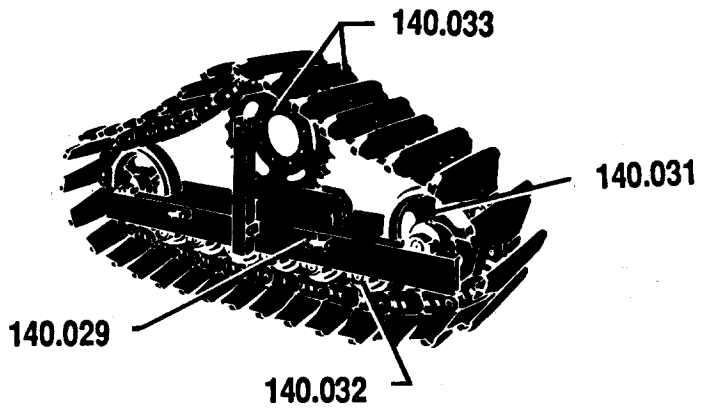

140.010

6 7 7 7 7 7
3 3 5 5 7 7
0 0 0 0 0 0

ITEM	NUMERO				QTDE	SERIE	NO.	0 0 0 0 0 0	OBSERVACOES
ITEM	NUMERO				CANT	SERIE	NO.	H H	OBSERVACIONES
KEY	NUMBER	DESCRICAO	DESCRIPCION	DESCRIPTION	QTY	SERIAL	NO.	4 4	REMARKS
1	DQ 08556	DEFLETOR	DEFLECTOR	DEFLECTOR	-			X	
	DQ 08912	DEFLETOR	DEFLECTOR	DEFLECTOR	-			X X X	
2	14M 7029	PORCA SEXT	TUERCA HEX	HEX NUT	CN	-		X X X X	M8
3	12M 7065	ARRUELA PRESSAO	ARAND PRESION	LOCK WASHER	CN	-		X X X X	8MM
4	CQ 01249	ARRUELA LISA	ARANDELA LISA	WASHER	CN	-		X X X X	9X28MM
5	19M 7139	PARAFUSO	TORNILLO	SCREW	CN	-		X X X X	M8X20
6	19M 7295	PARAF SEXT	TORNILLO HEX	HEX BOLT	CN	-		X X X X	M8X45
7	Z 22052	ESPACADOR	ESPACIADOR	SPACER	-			X X X X	
8	24M 7026	ARRUELA LISA	ARANDELA LISA	WASHER	CN	-		X X X X	9X17MM
9	Z 34885	PROTECAO	PROTECCION	GUARD	-			X X X X	
10	Z 30285	SUPORTE	SOPORTE	SUPPORT	-			X X X X	
11	14M 7140	PORCA SEXT	TUERCA HEX	HEX NUT	CN	-		X X X X	M10
12	12M 7066	ARRUELA PRESSAO	ARAND PRESION	LOCK WASHER	CN	-		X X X X	10MM
13	CQ 12503	ESPACADOR	ESPACIADOR	SPACER	-			X X X X	
14	19M 7327	PARAF SEXT	TORNILLO HEX	HEX BOLT	CN	-		X X X X	M10X65
15	Z 35311	BARRA	BARRA	BAR	-			X X X X	
16	19M 7166	PARAFUSO SEXT	TORNILLO HEX	HEX BOLT	-			X X X X	M10X20
17	24M 7040	ARRUELA LISA	ARANDELA LISA	WASHER	CN	-		X X X X	11X21MM
18	19M 7560	PARAF SEXT	TORNILLO HEX	HEX BOLT	CN	-		X X X X	M6X16
19	12M 7006	ARRUELA PRESSAO	ARAND PRESION	LOCK WASHER	CN	-		X X X X	6MM
20	Z 26250	ARRUELA LISA	ARANDELA LISA	WASHER	-			X X X X	6X18MM
21	DQ 18978	CHAPA	CHAPA	SHEET	-			X	
	DQ 18977	CHAPA	CHAPA	SHEET	-			X X X	
22	14M 7027	PORCA SEXT	TUERCA HEX	HEX NUT	CN	-		X X X X	M6
23	19M 7139	PARAFUSO	TORNILLO	SCREW	CN	-		X X X X	M8X20
24	CQ 19022	CHAPA	CHAPA	SHEET	-			X	
	CQ 19012	CHAPA	CHAPA	SHEET	-			X X X	
25	Z 30284	SUPORTE	SOPORTE	SUPPORT	-			X X X X	
26	19M 7167	PARAFUSO SEXT	TORNILLO HEX	HEX BOLT	CN	-		X X X X	M10X25
27	19M 7322	PARAFUSO	TORNILLO	SCREW	CN	-		X X X X	M8X35
28	19M 7320	PARAF SEXT	TORNILLO HEX	HEX BOLT	CN	-		X X X X	M6X40
29	Z 33720	PROTECAO	PROTECCION	GUARD	-			X X X X	
30	Z 33726	TUBO	TUBO	PIPE	-			X	
	Z 34877	TUBO	TUBO	PIPE	-			X X X