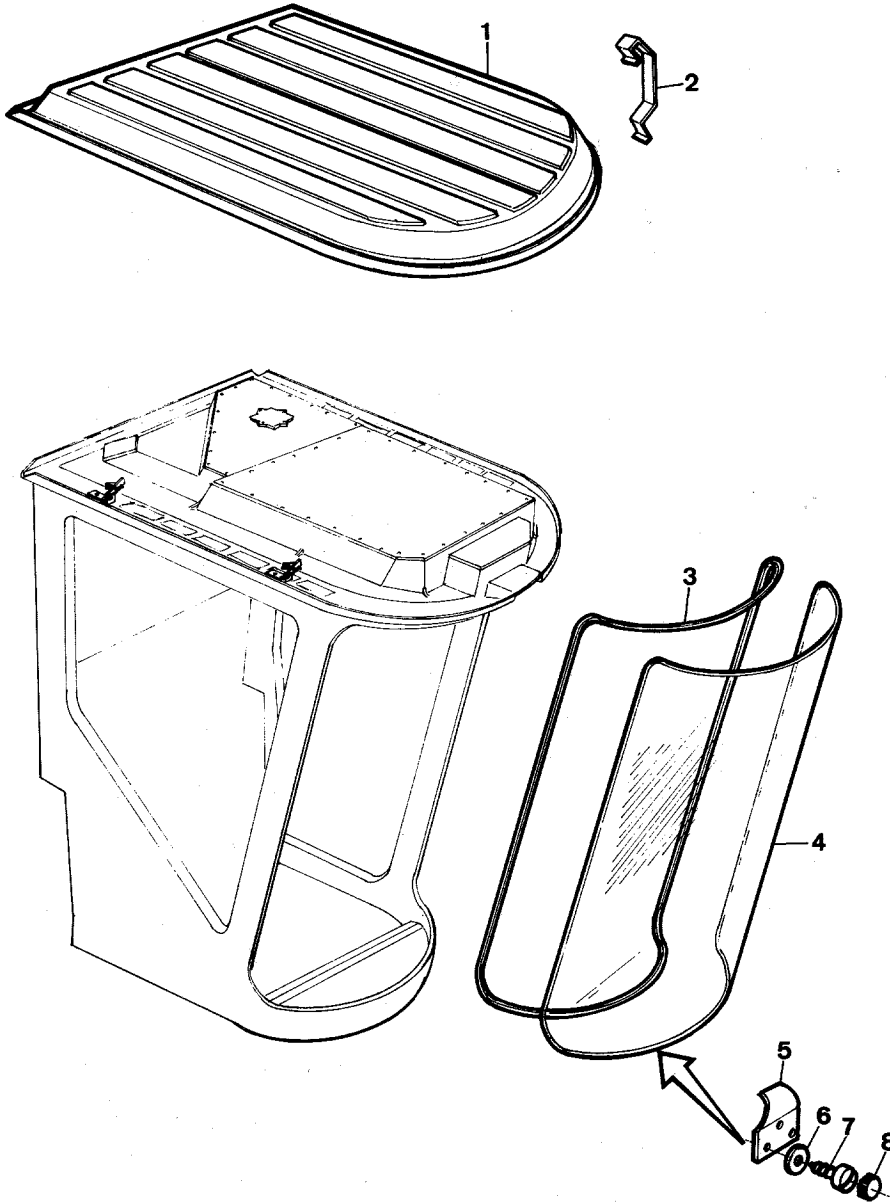

150.011

CABINE - TETO E PARA-BRISA
CABINA - TECHO Y PARABRISA
CAB - ROOF AND WINDSHIELD

ITEM	NUMERO	DESCRICAO	DESCRIPCION	DESCRIPTION	QTDE	SERIE	NO.	6	7	7	7	7	7	OBSERVACOES
ITEM	NUMERO				CANT	SERIE	NO.	3	3	5	5	7	7	H H OBSERVACIONES
KEY	NUMBER				QTY	SERIAL	NO.	0	0	0	0	0	0	4 4 REMARKS
1	DQ 14915	TETO	TECHO	COVER	-	-	-	X	X	X	X	X	X	
2	CQ 14599	GRAMPO	GRAPA	CLAMP	2	-	-	X	X	X	X	X	X	
3	CQ 14848	GUARNICAO	GUARNICION	GROMMET	-	-	-	X	X	X	X	X	X	
4	CQ 14928	VIDRACA	VIDERA	WINDOWPANE	-	-	-	X	X	X	X	X	X	
5	CQ 14849	PRESILHA	PRESILLA	CLAMP	8	-	-	X	X	X	X	X	X	
6	CQ 14996	ARRUELA LISA	ARANDELA LISA	WASHER	-	-	-	X	X	X	X	X	X	
7	37M 7077	PARAFUSO	TORNILLO	SCREW	CN	-	-	X	X	X	X	X	X	M4, 8X32
8	CQ 14850	CAPA	CAPA	CUP	-	-	-	X	X	X	X	X	X