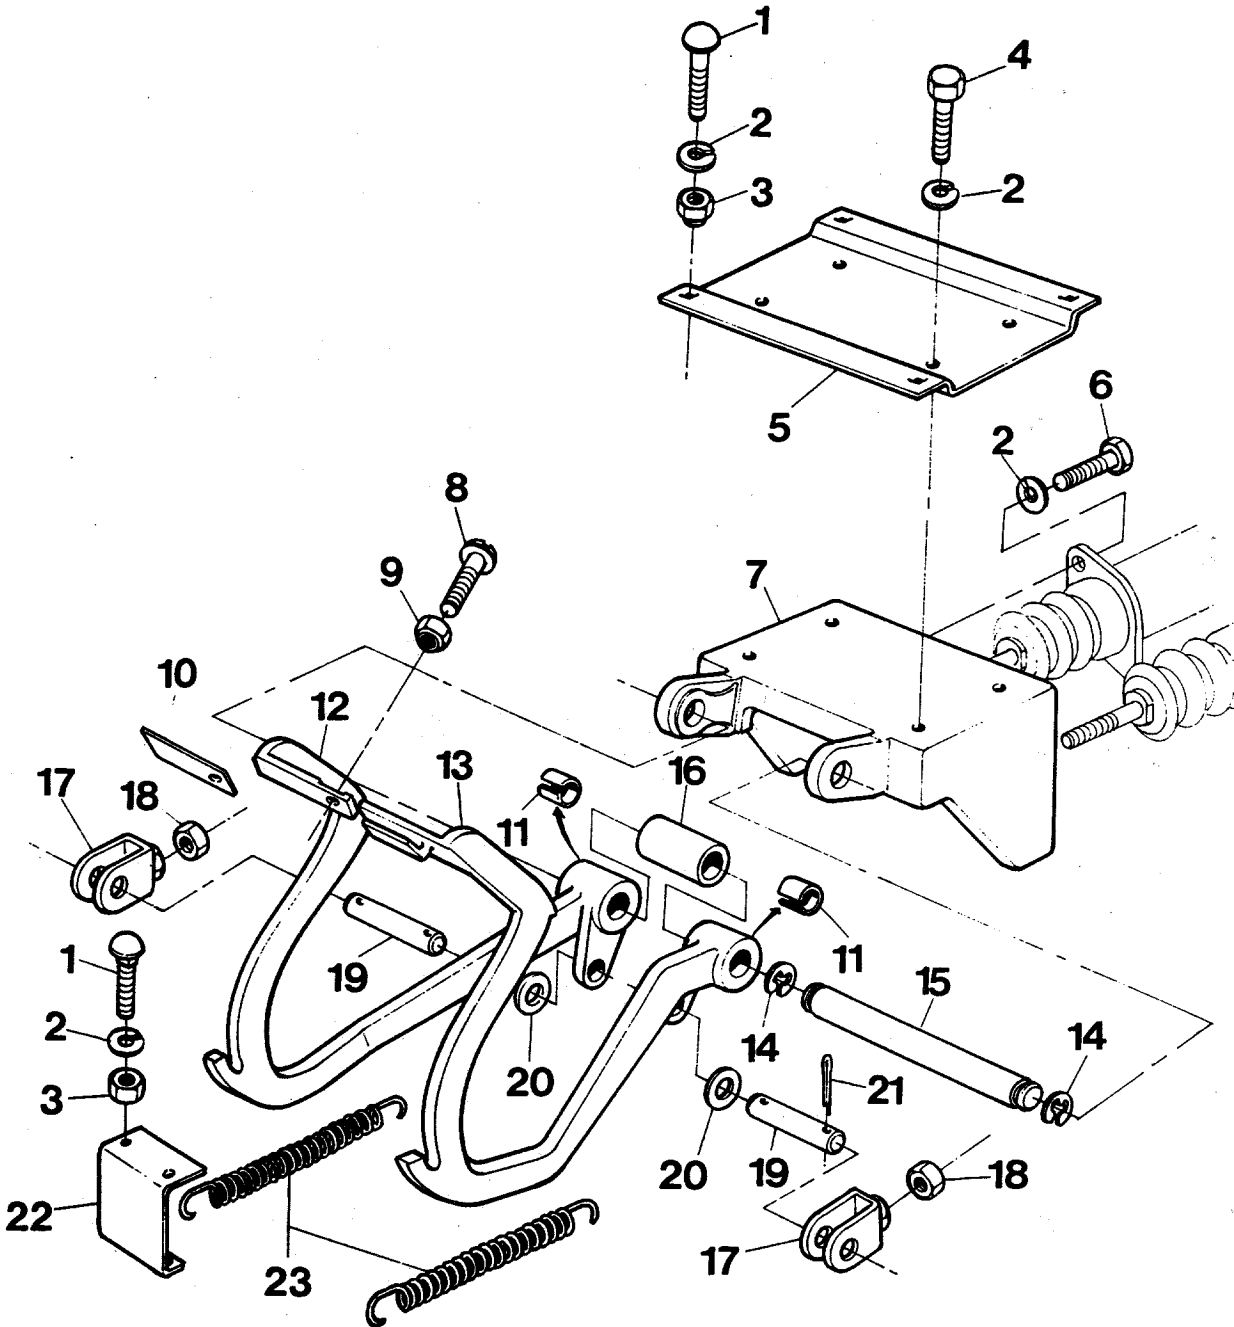

060.017

PEDAL DO FREIO
PEDALES DEL FRENO
FOOT PEDALS - BRAKE