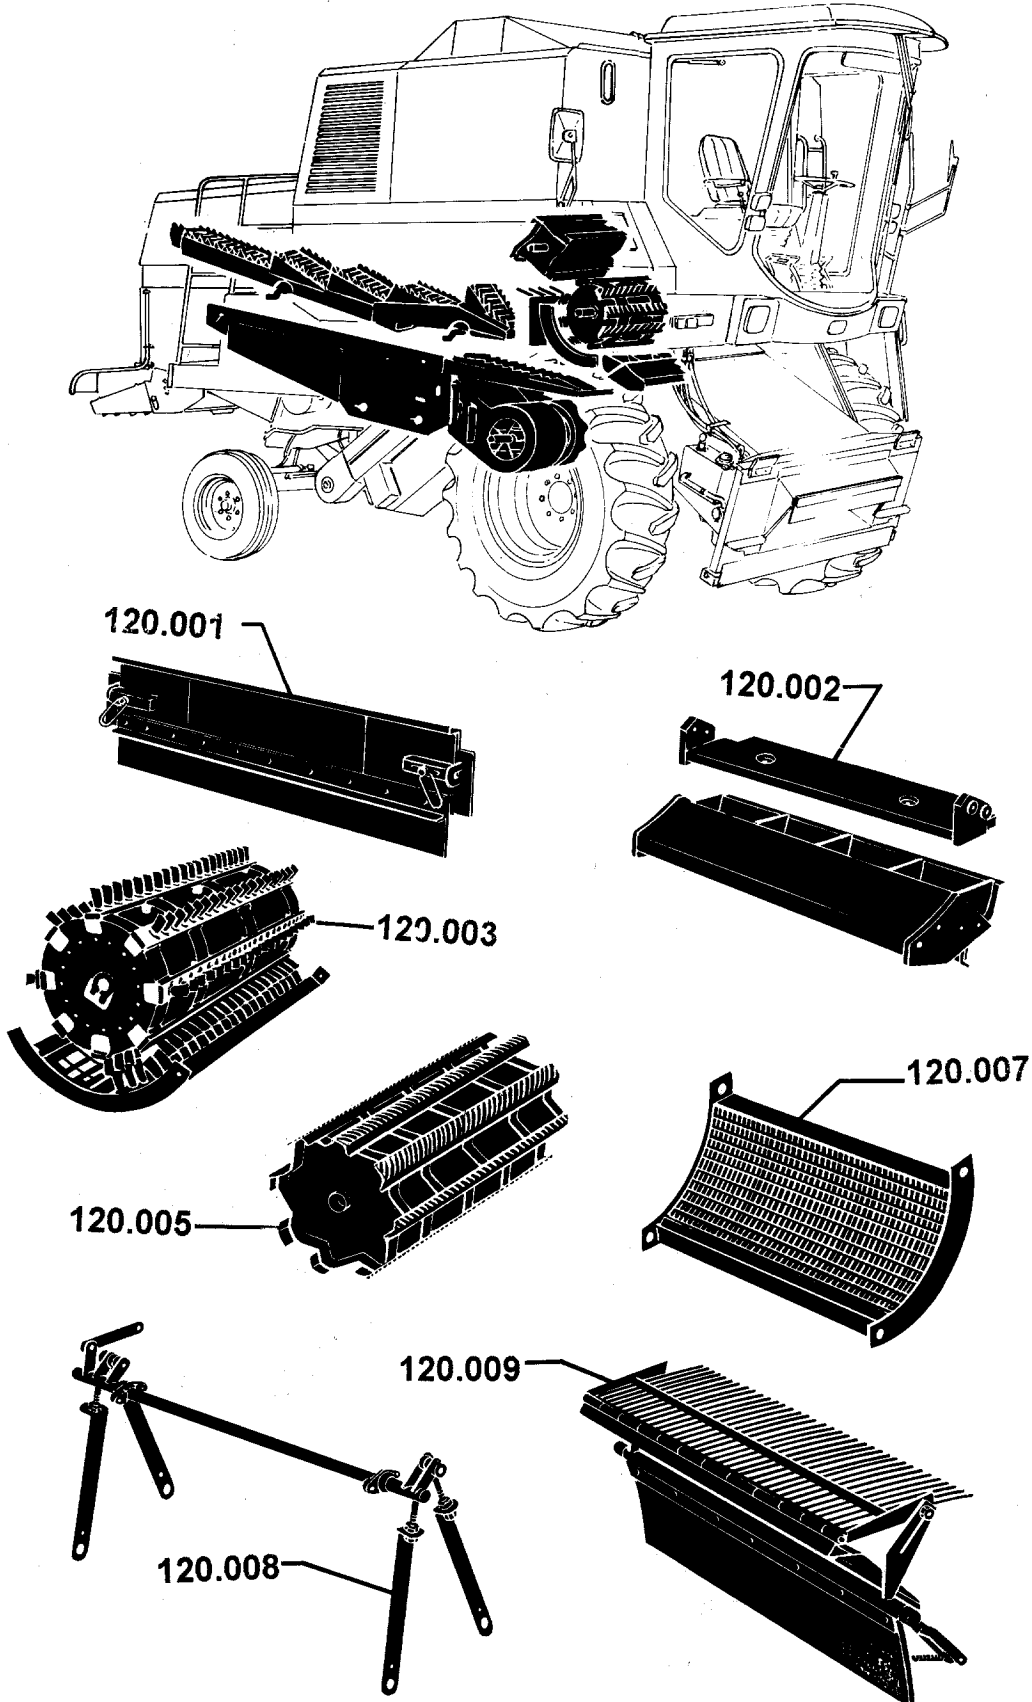

ITEM	NUMERO	DESCRIPCION	DESCRIPCION	DESCRIPTION	QTDE	SERIE	NO.	OBSERVACOES
ITEM	NUMERO				CANT	SERIE	NO.	H H OBSERVACIONES
KEY	NUMBER	DESCRICA0	DESCRIPCION	DESCRIPTION	QTY	SERIAL	NO.	4 4 REMARKS
								6 7 7 7 7 7
								3 3 5 5 7 7
								0 0 0 0 0 0
								0 0 0 0 0 0 OBSERVACOES
								H H OBSERVACIONES
								4 4 REMARKS
* 1	11M7029	CONTRAPINO	PASADOR	COTTER PIN	-			X X X X X X 5X36MM
* 2	CQ02796	EIXO	EJE	SHAFT	-			X
*	CQ06560	EIXO	EJE	SHAFT	-33849			X X X X X
*	CQ06560	EIXO	EJE	SHAFT	33850-			X X X
*	CQ24280	EIXO	EJE	SHAFT	33850-			X X
* 3	AZ25927	TAMPA	TAPA	COVER	-33849			X X X X X X
*	AZ25927	TAMPA	TAPA	COVER	33850-			X X X X
*	DQ22583	TAMPA	TAPA	COVER	33850-			X X
* 4	DQ02797	ROLO	ROLLO	ROLL	-			X
*	DQ06167	ROLO	ROLLO	ROLL	33849-			X X X X X
*	DQ06167	ROLO	ROLLO	ROLL	33850-			X X X
*	DQ24282	ROLO	ROLLO	ROLL	33850-			X X
* 5	40M1833	ANEL ELASTICO	ANILLO ELASTICO	SNAP RING	-			X X X X X X 35X1,5MM
* 6	JD39104	ROLAMENTO	RODAMIENTO	BEARING	-			X X X X X X
* 7	Z37382	FLANGE	FLANGE	FLANGE	-			X X X X X X
* 8	12M7066	ARRUELA PRESSAO	ARAND PRESION	LOCK WASHER	-			X X X X X X 10MM
* 9	19M7166	PARAFUSO SEXT	TORNILLO HEX	HEX BOLT	-			X X X X X X M10X20
*10	Z30519	PARAFUSO	TORNILLO	SCREW	-			X X X X X X
*11	L18889	ARRUELA	ARANDELA	WASHER	-			X X X X X X
*12	Z24862	ESPACADOR	ESPACADOR	SPACER	-			X X X X X X
*13	19M7289	PARAF SEXT	TORNILLO HEX	HEX BOLT	-			X M12X110 ACL
*	19M7590	PARAF SEXT	TORNILLO HEX	HEX BOLT	-			X X X X X X M12X100
*14	12M7069	ARRUELA PRESSAO	ARAND PRESION	LOCK WASHER	-			X X X X X X 16MM
*15	14M7142	PORCA SEXT	TUERCA HEX	HEX NUT	-			X X X X X X M16
*16	Z30126	SUPORTE	SOPORTE	SUPPORT	-			X X X X X X
*17	14M7031	PORCA SEXT	TUERCA HEX	HEX NUT	-			X X X X X X M12
*18	AZ18659	AJUSTADOR DIR	AJUSTADOR DER	ADJUSTER - R.H.	-33849			X X X X X X
*	AZ18786	AJUSTADOR ESQ	AJUSTADOR IZQ	ADJUSTER - L.H.	-33849			X X X X X X
*	AZ18659	AJUSTADOR DIR	AJUSTADOR DER	ADJUSTER - R.H.	33850-			X X X X
*	AZ18786	AJUSTADOR ESQ	AJUSTADOR IZQ	ADJUSTER - L.H.	33850-			X X X X
*19	14M7170	PORCA AUTOFREN	TUERCA AUTOFREN	LOCK NUT	-			X X X X M16
*20	P49545	BUCHA	BUJE	BUSHING	-33849			X X X X X X
*	P49545	BUCHA	BUJE	BUSHING	33850-			X X X X
*21	Z10683	PLACA	PLACA	PLATE	-33849			X X X X X X
*	Z10683	PLACA	PLACA	PLATE	33850-			X X X X
*22	24M7049	ARRUELA LISA	ARANDELA LISA	WASHER	-			X X X X 18X30MM
*23	Z34419	MOLA	RESORTE	SPRING	-33849			X X X X X X
*	Z34419	MOLA	RESORTE	SPRING	33850-			X X X X
*24	Z24651	ARRUELA	ARANDELA	WASHER	-			X X X X
*25	19M7269	PARAFUSO	TORNILLO	SCREW	33850-			X X M8X50
*26	14M7166	PORCA SEXT	TUERCA HEX	HEX NUT	33850-			X X M8
*27	CQ01392	PARAF SEXT	TORNILLO HEX	HEX BOLT	33850-			X X M10X120
*28	14M7140	PORCA SEXT	TUERCA HEX	HEX NUT	33850-			X X M10
*29	Z46928	BATENTE	BATIENTE	BUMPER	33850-			X X
*30	19M7168	PARAFUSO SEXT	TORNILLO HEX	HEX BOLT	33850-			X X M10X30
*31	Z53580	TENSOR	TENSOR	TIGHTENER	33850-			X X