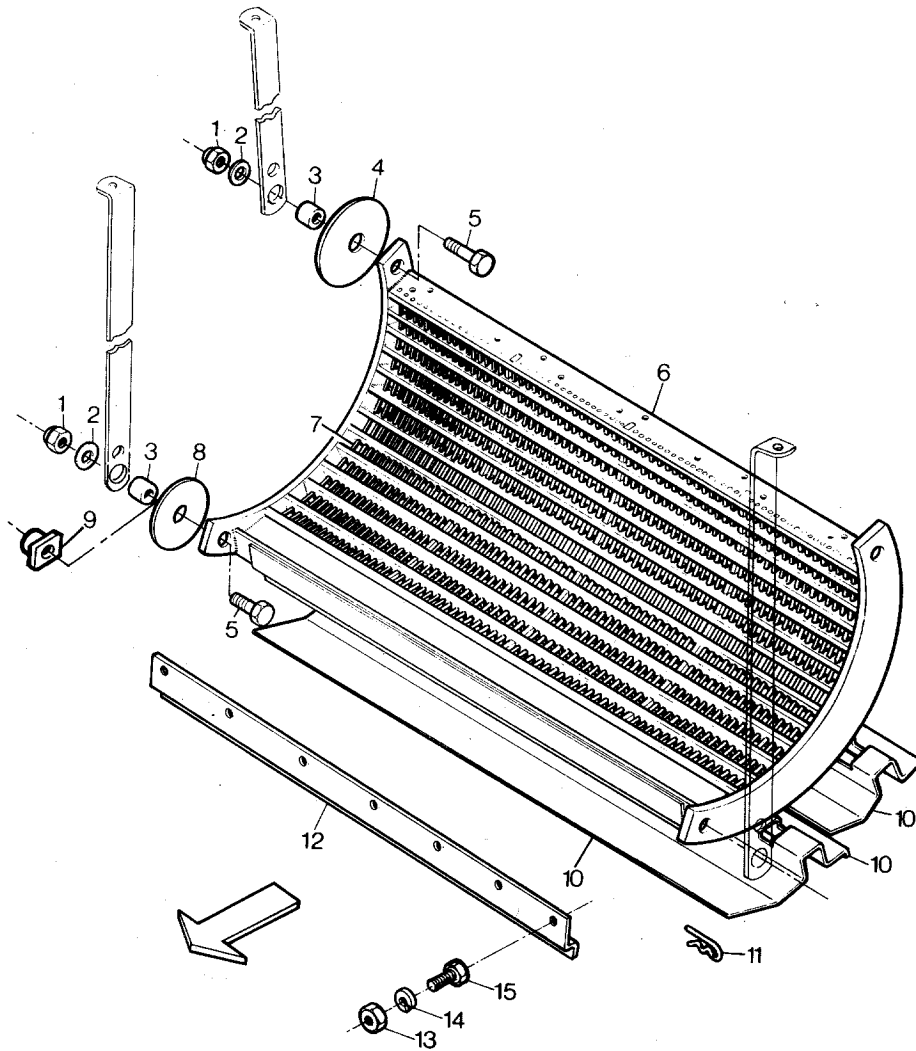

120.007

CONCAVO DE BARRAS
 CONCAVO DE BARRAS
 RASP BAR CONCAVE

ITEM	NUMERO	DESCRICAO	DESCRIPCION	DESCRIPTION	QTDE	SERIE	NO.	OBSERVACOES
ITEM	NUMERO				CANT	SERIE	NO.	H OBSERVACIONES
KEY	NUMBER				QTY	SERIAL	NO.	4 4 REMARKS
							6 7 7 7 7 7	
							3 3 5 5 7 7	
							0 0 0 0 0 0	
							0 0 0 0 0 0	OBSERVACOES
								H H OBSERVACIONES
								4 4 REMARKS
1	14M 7170	PORCA AUTOFREN	TUERCA AUTOFREN	LOCK NUT	CN	-	X X X X X X	M16
2	24M 7049	ARRUELA LISA	ARANDELA LISA	WASHER	CN	-	X X X X X X	18X30MM
3	Z 33976	ESPACADOR	ESPACIADOR	SPACER	4	-	X X X X X X	
4	Z 20084	PROTECAO	PROTECCION	GUARD	2	-	X X X X X X	
5	19M 7397	PARAF SEXT	TORNILLO HEX	HEX BOLT	CN	-	X X X X X X	M16X50
6	DQ 07696	CONCAVO GG	CONCAVO GG	CONCAVE GG	-	-	X	
	DQ 07706	CONCAVO GG	CONCAVO GG	CONCAVE GG	-	-	X X X X X X	
	AZ 17516	CONCAVO GP	CONCAVO GP	CONCAVE GP	-	-	X	INC 12 - 15
	AZ 17518	CONCAVO GP	CONCAVO GP	CONCAVE GP	-	-	X X X X X X	INC 12 - 15
7	CQ 07691	ARAME	ALAMBRE	WIRE	CN	-	X X X X X X	C/ DQ 07696 - DQ 07706
8	Z 27780	PROTECAO	PROTECCION	GUARD	2	-	X X X X X X	
9	CQ 01218	ARRUELA LISA	ARANDELA LISA	WASHER	CN	-	X X X X X X	24X39MM
*	Z 44809	GUIA	GUIA	GUIDE	2	-	X X X X X X	
10	Z 43475	TAMPA	TAPA	COVER	2	-	X	C/ DQ 07696
	Z 43476	TAMPA	TAPA	COVER	2	-	X X X X X X	C/ DQ 07706
	Z 20088	TAMPA	TAPA	COVER	2	-	X	C/ AZ 17516
	AZ 13300	TAMPA	TAPA	COVER	2	-	X X X X X X	C/ AZ 17518
11	L 18955	CONTRAPINO	PASADOR	COTTER PIN	4	-	X X X X X X	
12	Z 28715	CHAPA	CHAPA	SHEET	-	-	X	C/ AZ 17516
	Z 28716	CHAPA	CHAPA	SHEET	-	-	X X X X X X	C/ AZ 17518
13	14M 7029	PORCA SEXT	TUERCA HEX	HEX NUT	CN	-	X X X X X X	M8 C/ AZ 17516 - AZ 17518
14	12M 7065	ARRUELA PRESSAO	ARAND PRESION	LOCK WASHER	CN	-	X X X X X X	8MM C/ AZ 17516 - AZ 17518
15	19M 7139	PARAFUSO	TORNILLO	SCREW	CN	-	X X X X X X	M8X20 C/ AZ 17516 - AZ 17518