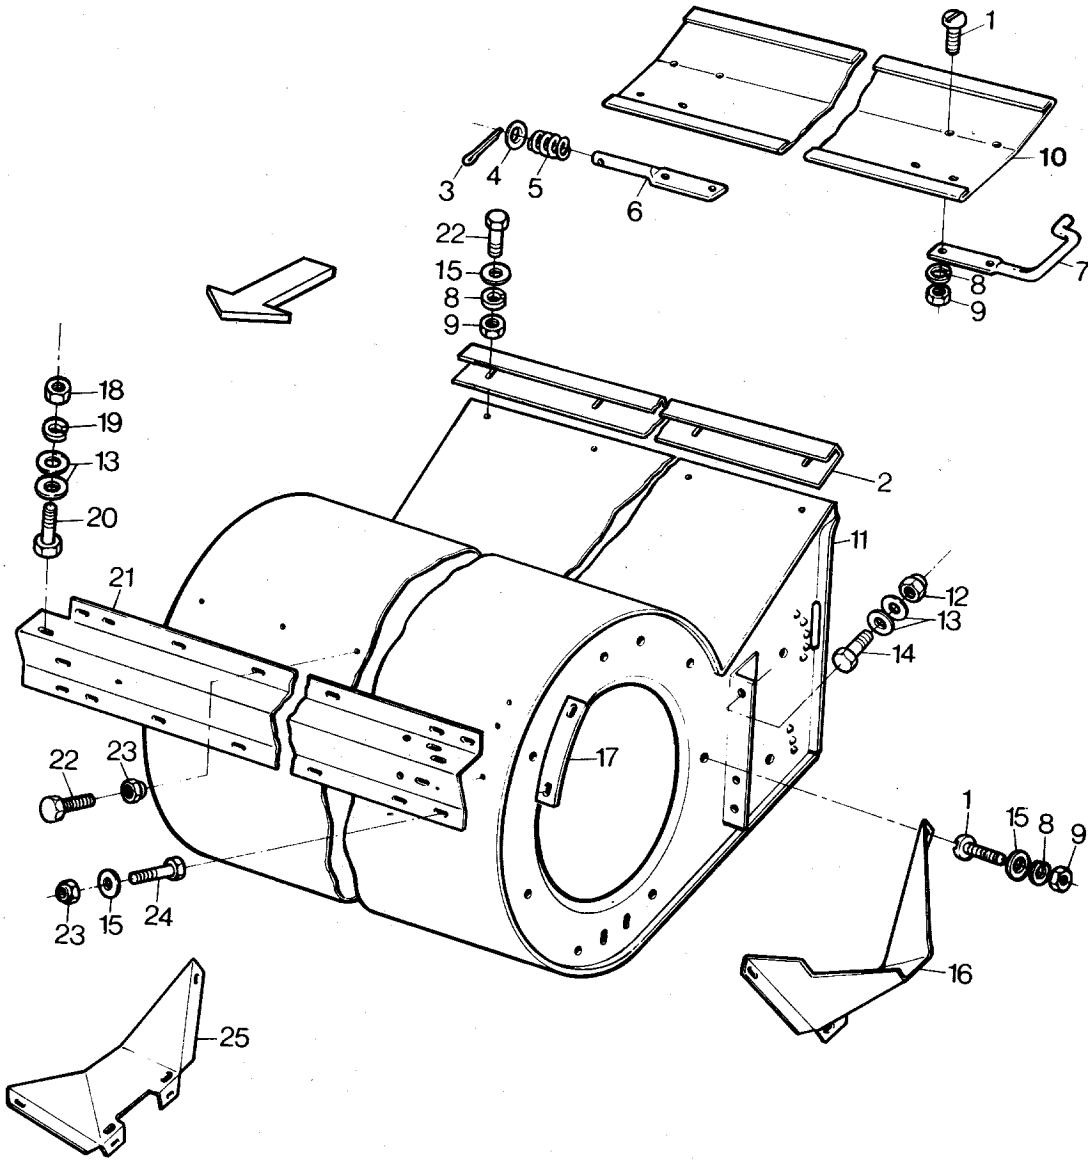

120.037

CAJA DE VENTILADOR - 6200/1065A
CAJA DEL VENTILADOR - 6200/1065A
FAN HOUSING - 6200/1065A