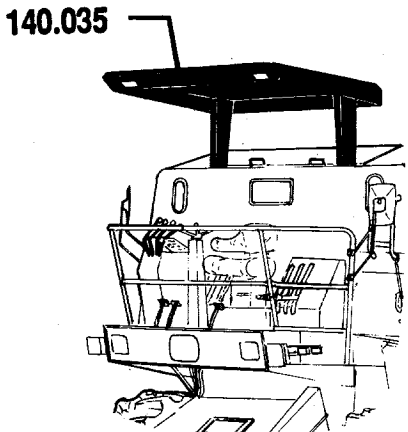

140.010

6 7 7 7 7 7
3 3 5 5 7 7
0 0 0 0 0 0

ITEM	NUMERO				QTDE	SERIE	NO.	0 0 0 0 0 0	OBSERVACOES
ITEM	NUMERO				CANT	SERIE	NO.	H H	OBSERVACIONES
KEY	NUMBER	DESCRICAO	DESCRIPCION	DESCRIPTION	QTY	SERIAL	NO.	4 4	REMARKS
1	DQ 08556	DEFLETOR	DEFLECTOR	DEFLECTOR	-			X	
	DQ 08912	DEFLETOR	DEFLECTOR	DEFLECTOR	-			X X X	
2	14M 7029	PORCA SEXT	TUERCA HEX	HEX NUT	CN	-		X X X X	M8
3	12M 7065	ARRUELA PRESSAO	ARAND PRESION	LOCK WASHER	CN	-		X X X X	8MM
4	CQ 01249	ARRUELA LISA	ARANDELA LISA	WASHER	CN	-		X X X X	9X28MM
5	19M 7139	PARAFUSO	TORNILLO	SCREW	CN	-		X X X X	M8X20
6	19M 7295	PARAF SEXT	TORNILLO HEX	HEX BOLT	CN	-		X X X X	M8X45
7	Z 22052	ESPACADOR	ESPACIADOR	SPACER	-			X X X X	
8	24M 7026	ARRUELA LISA	ARANDELA LISA	WASHER	CN	-		X X X X	9X17MM
9	Z 34885	PROTECAO	PROTECCION	GUARD	-			X X X X	
10	Z 30285	SUPORTE	SOPORTE	SUPPORT	-			X X X X	
11	14M 7140	PORCA SEXT	TUERCA HEX	HEX NUT	CN	-		X X X X	M10
12	12M 7066	ARRUELA PRESSAO	ARAND PRESION	LOCK WASHER	CN	-		X X X X	10MM
13	CQ 12503	ESPACADOR	ESPACIADOR	SPACER	-			X X X X	
14	19M 7327	PARAF SEXT	TORNILLO HEX	HEX BOLT	CN	-		X X X X	M10X65
15	Z 35311	BARRA	BARRA	BAR	-			X X X X	
16	19M 7166	PARAFUSO SEXT	TORNILLO HEX	HEX BOLT	-			X X X X	M10X20
17	24M 7040	ARRUELA LISA	ARANDELA LISA	WASHER	CN	-		X X X X	11X21MM
18	19M 7560	PARAF SEXT	TORNILLO HEX	HEX BOLT	CN	-		X X X X	M6X16
19	12M 7006	ARRUELA PRESSAO	ARAND PRESION	LOCK WASHER	CN	-		X X X X	6MM
20	Z 26250	ARRUELA LISA	ARANDELA LISA	WASHER	-			X X X X	6X18MM
21	DQ 18978	CHAPA	CHAPA	SHEET	-			X	
	DQ 18977	CHAPA	CHAPA	SHEET	-			X X X	
22	14M 7027	PORCA SEXT	TUERCA HEX	HEX NUT	CN	-		X X X X	M6
23	19M 7139	PARAFUSO	TORNILLO	SCREW	CN	-		X X X X	M8X20
24	CQ 19022	CHAPA	CHAPA	SHEET	-			X	
	CQ 19012	CHAPA	CHAPA	SHEET	-			X X X	
25	Z 30284	SUPORTE	SOPORTE	SUPPORT	-			X X X X	
26	19M 7167	PARAFUSO SEXT	TORNILLO HEX	HEX BOLT	CN	-		X X X X	M10X25
27	19M 7322	PARAFUSO	TORNILLO	SCREW	CN	-		X X X X	M8X35
28	19M 7320	PARAF SEXT	TORNILLO HEX	HEX BOLT	CN	-		X X X X	M6X40
29	Z 33720	PROTECAO	PROTECCION	GUARD	-			X X X X	
30	Z 33726	TUBO	TUBO	PIPE	-			X	
	Z 34877	TUBO	TUBO	PIPE	-			X X X