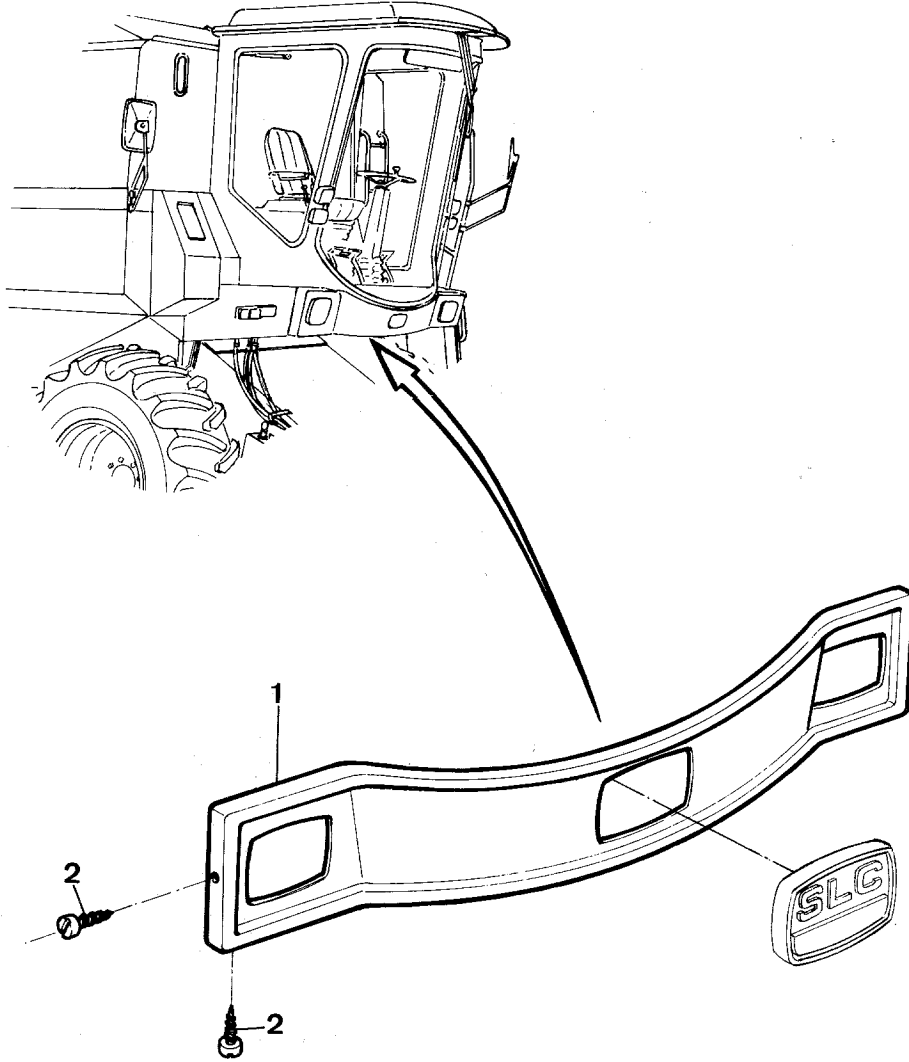

150.001

CABINE - MASCARA DA PLATAFORMA DO OPERADOR
CABINA - MASCARA DE LA PLATAFORMA DEL OPERADOR
CAB - OPERATOR'S PLATFORM MASK

ITEM	NUMERO	DESCRICAO	DESCRIPCION	DESCRIPTION	QTY	SERIE	NO.	OBSERVACOES
ITEM	NUMERO				CANT	SERIE	NO.	H H OBSERVACIONES
KEY	NUMBER				QTY	SERIAL	NO.	4 4 REMARKS
						6	7 7 7 7 7	
						3	3 5 5 7 7	
						0	0 0 0 0 0	
						0	0 0 0 0 0	OBSERVACOES
								H H OBSERVACIONES
								4 4 REMARKS
1	CQ13192	MASCARA	MASCARA	CASE	-		X	
	CQ12871	MASCARA	MASCARA	CASE	-		X X X X X	
* 2	CQ13706	PARAF FENDA	TORNILLO RANURA	SET SCREW	CN		X X X X X X	6,3X16MM