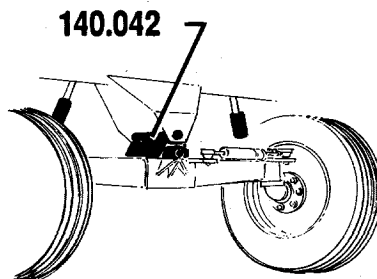

140.010

6 7 7 7 7 7
3 3 5 5 7 7
0 0 0 0 0 0

ITEM	NUMERO				QTDE	SERIE	NO.	0 0 0 0 0 0	OBSERVACOES
ITEM	NUMERO				CANT	SERIE	NO.	H H	OBSERVACIONES
KEY	NUMBER	DESCRICAO	DESCRIPCION	DESCRIPTION	QTY	SERIAL	NO.	4 4	REMARKS
1	DQ 08556	DEFLETOR	DEFLECTOR	DEFLECTOR	-			X	
	DQ 08912	DEFLETOR	DEFLECTOR	DEFLECTOR	-			X X X	
2	14M 7029	PORCA SEXT	TUERCA HEX	HEX NUT	CN	-		X X X X	M8
3	12M 7065	ARRUELA PRESSAO	ARAND PRESION	LOCK WASHER	CN	-		X X X X	8MM
4	CQ 01249	ARRUELA LISA	ARANDELA LISA	WASHER	CN	-		X X X X	9X28MM
5	19M 7139	PARAFUSO	TORNILLO	SCREW	CN	-		X X X X	M8X20
6	19M 7295	PARAF SEXT	TORNILLO HEX	HEX BOLT	CN	-		X X X X	M8X45
7	Z 22052	ESPACADOR	ESPACIADOR	SPACER	-			X X X X	
8	24M 7026	ARRUELA LISA	ARANDELA LISA	WASHER	CN	-		X X X X	9X17MM
9	Z 34885	PROTECAO	PROTECCION	GUARD	-			X X X X	
10	Z 30285	SUPORTE	SOPORTE	SUPPORT	-			X X X X	
11	14M 7140	PORCA SEXT	TUERCA HEX	HEX NUT	CN	-		X X X X	M10
12	12M 7066	ARRUELA PRESSAO	ARAND PRESION	LOCK WASHER	CN	-		X X X X	10MM
13	CQ 12503	ESPACADOR	ESPACIADOR	SPACER	-			X X X X	
14	19M 7327	PARAF SEXT	TORNILLO HEX	HEX BOLT	CN	-		X X X X	M10X65
15	Z 35311	BARRA	BARRA	BAR	-			X X X X	
16	19M 7166	PARAFUSO SEXT	TORNILLO HEX	HEX BOLT	-			X X X X	M10X20
17	24M 7040	ARRUELA LISA	ARANDELA LISA	WASHER	CN	-		X X X X	11X21MM
18	19M 7560	PARAF SEXT	TORNILLO HEX	HEX BOLT	CN	-		X X X X	M6X16
19	12M 7006	ARRUELA PRESSAO	ARAND PRESION	LOCK WASHER	CN	-		X X X X	6MM
20	Z 26250	ARRUELA LISA	ARANDELA LISA	WASHER	-			X X X X	6X18MM
21	DQ 18978	CHAPA	CHAPA	SHEET	-			X	
	DQ 18977	CHAPA	CHAPA	SHEET	-			X X X	
22	14M 7027	PORCA SEXT	TUERCA HEX	HEX NUT	CN	-		X X X X	M6
23	19M 7139	PARAFUSO	TORNILLO	SCREW	CN	-		X X X X	M8X20
24	CQ 19022	CHAPA	CHAPA	SHEET	-			X	
	CQ 19012	CHAPA	CHAPA	SHEET	-			X X X	
25	Z 30284	SUPORTE	SOPORTE	SUPPORT	-			X X X X	
26	19M 7167	PARAFUSO SEXT	TORNILLO HEX	HEX BOLT	CN	-		X X X X	M10X25
27	19M 7322	PARAFUSO	TORNILLO	SCREW	CN	-		X X X X	M8X35
28	19M 7320	PARAF SEXT	TORNILLO HEX	HEX BOLT	CN	-		X X X X	M6X40
29	Z 33720	PROTECAO	PROTECCION	GUARD	-			X X X X	
30	Z 33726	TUBO	TUBO	PIPE	-			X	
	Z 34877	TUBO	TUBO	PIPE	-			X X X