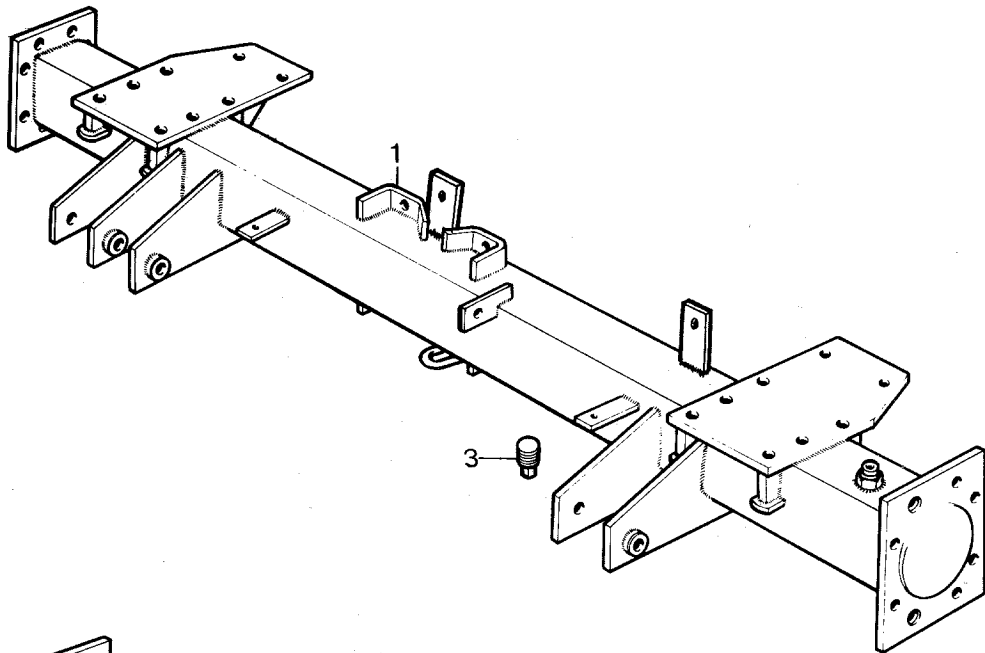

050.084

EIXO DIANTEIRO
EJE DELANTERO
FRONT AXLE

6 7 7 7 7 7
3 3 5 5 7 7
0 0 0 0 0 0

ITEM	NUMERO	DESCRICAO	DESCRIPCION	DESCRIPTION	QTDE	SERIE	NO.	OBSERVACOES
ITEM	NUMBER				CANT	SERIE	NO.	H H OBSERVACIONES
KEY	NUMBER				QTY	SERIAL	NO.	4 4 REMARKS

1	DQ05188	EIXO DIANTEIRO	EJE DELANTERO	FRONT AXLE	-	X		VB
	DQ05822	EIXO DIANTEIRO	EJE DELANTERO	FRONT AXLE	-	X	X X X X X	VB
2	DQ09663	EIXO DIANTEIRO	EJE DELANTERO	FRONT AXLE	-	X		VA
	DQ09625	EIXO DIANTEIRO	EJE DELANTERO	FRONT AXLE	-	X	X X X X X	VA
* 3	SG078.01	BUJAO	TAPON	PLUG	-	X	X X X X X X	1/4"-19 BSP