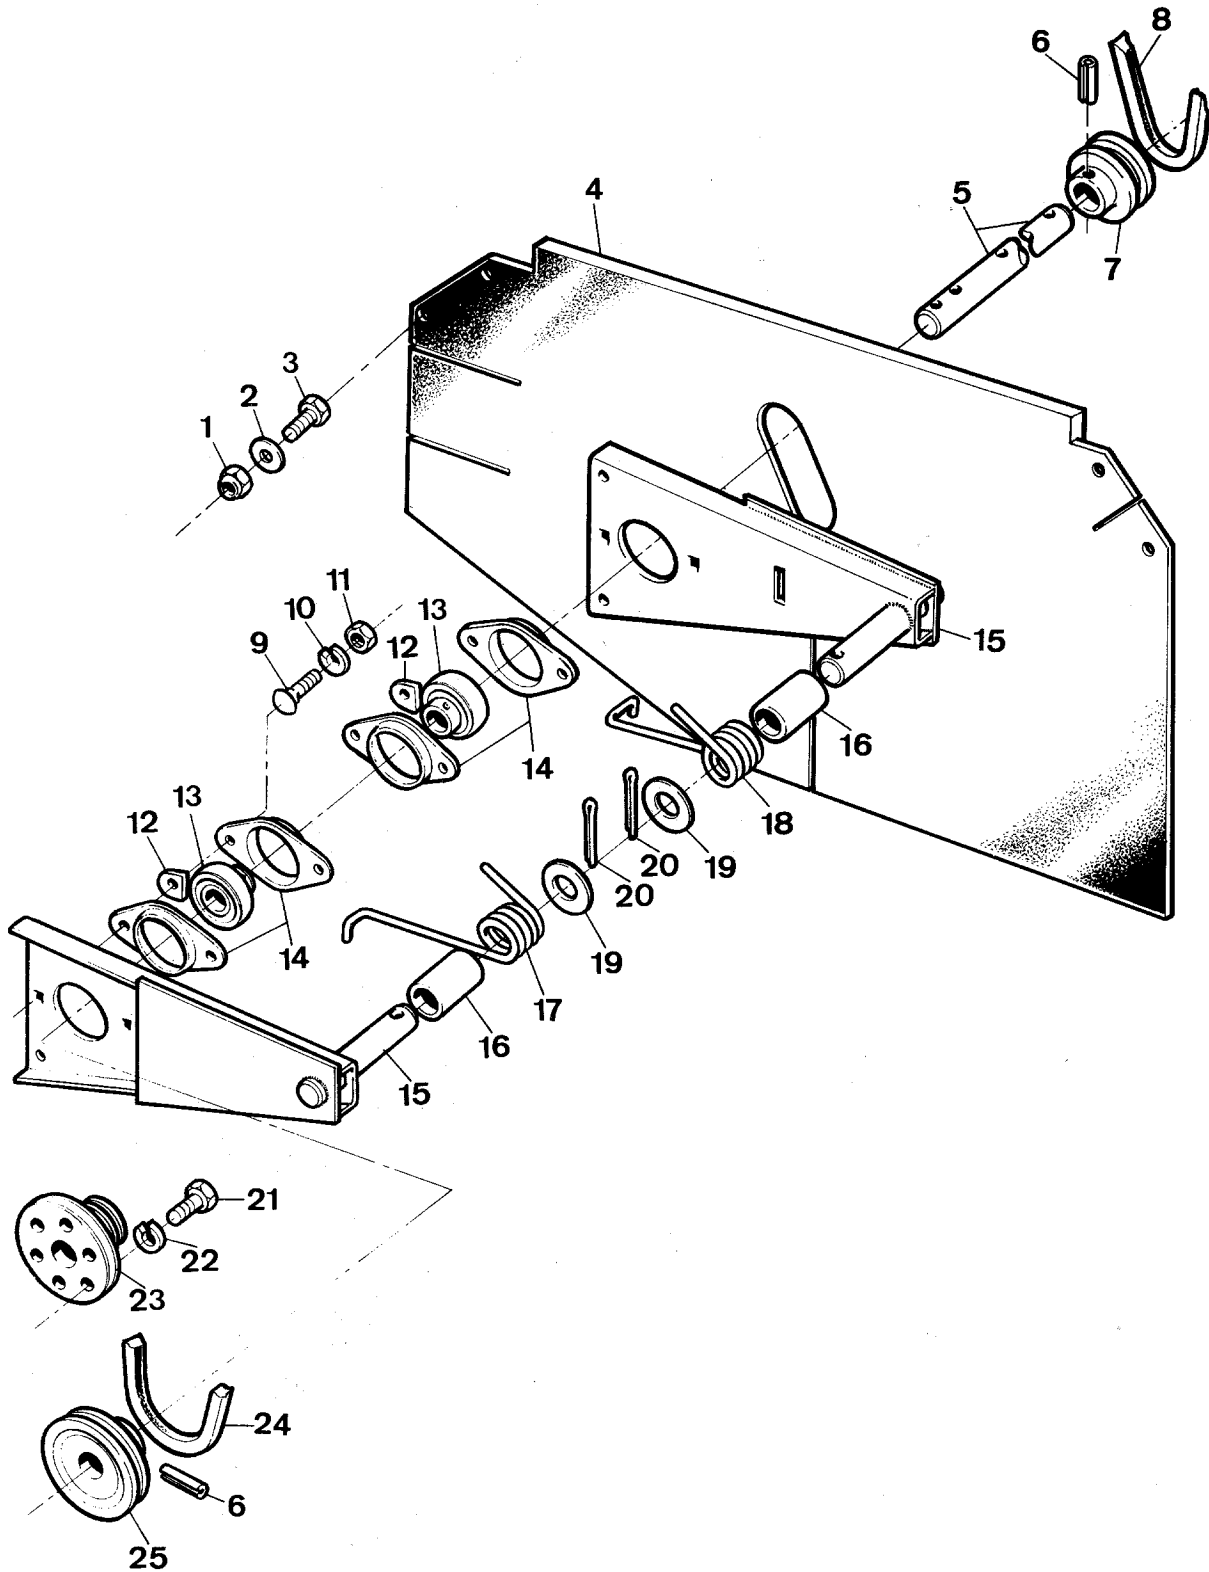

020.028

FILTRO ROTATIVO - TRANSMISSAO
FILTRO ROTATIVO - TRANSMISION
COUNTERSHAFT FOR ROTARY RADIATOR SCREEN